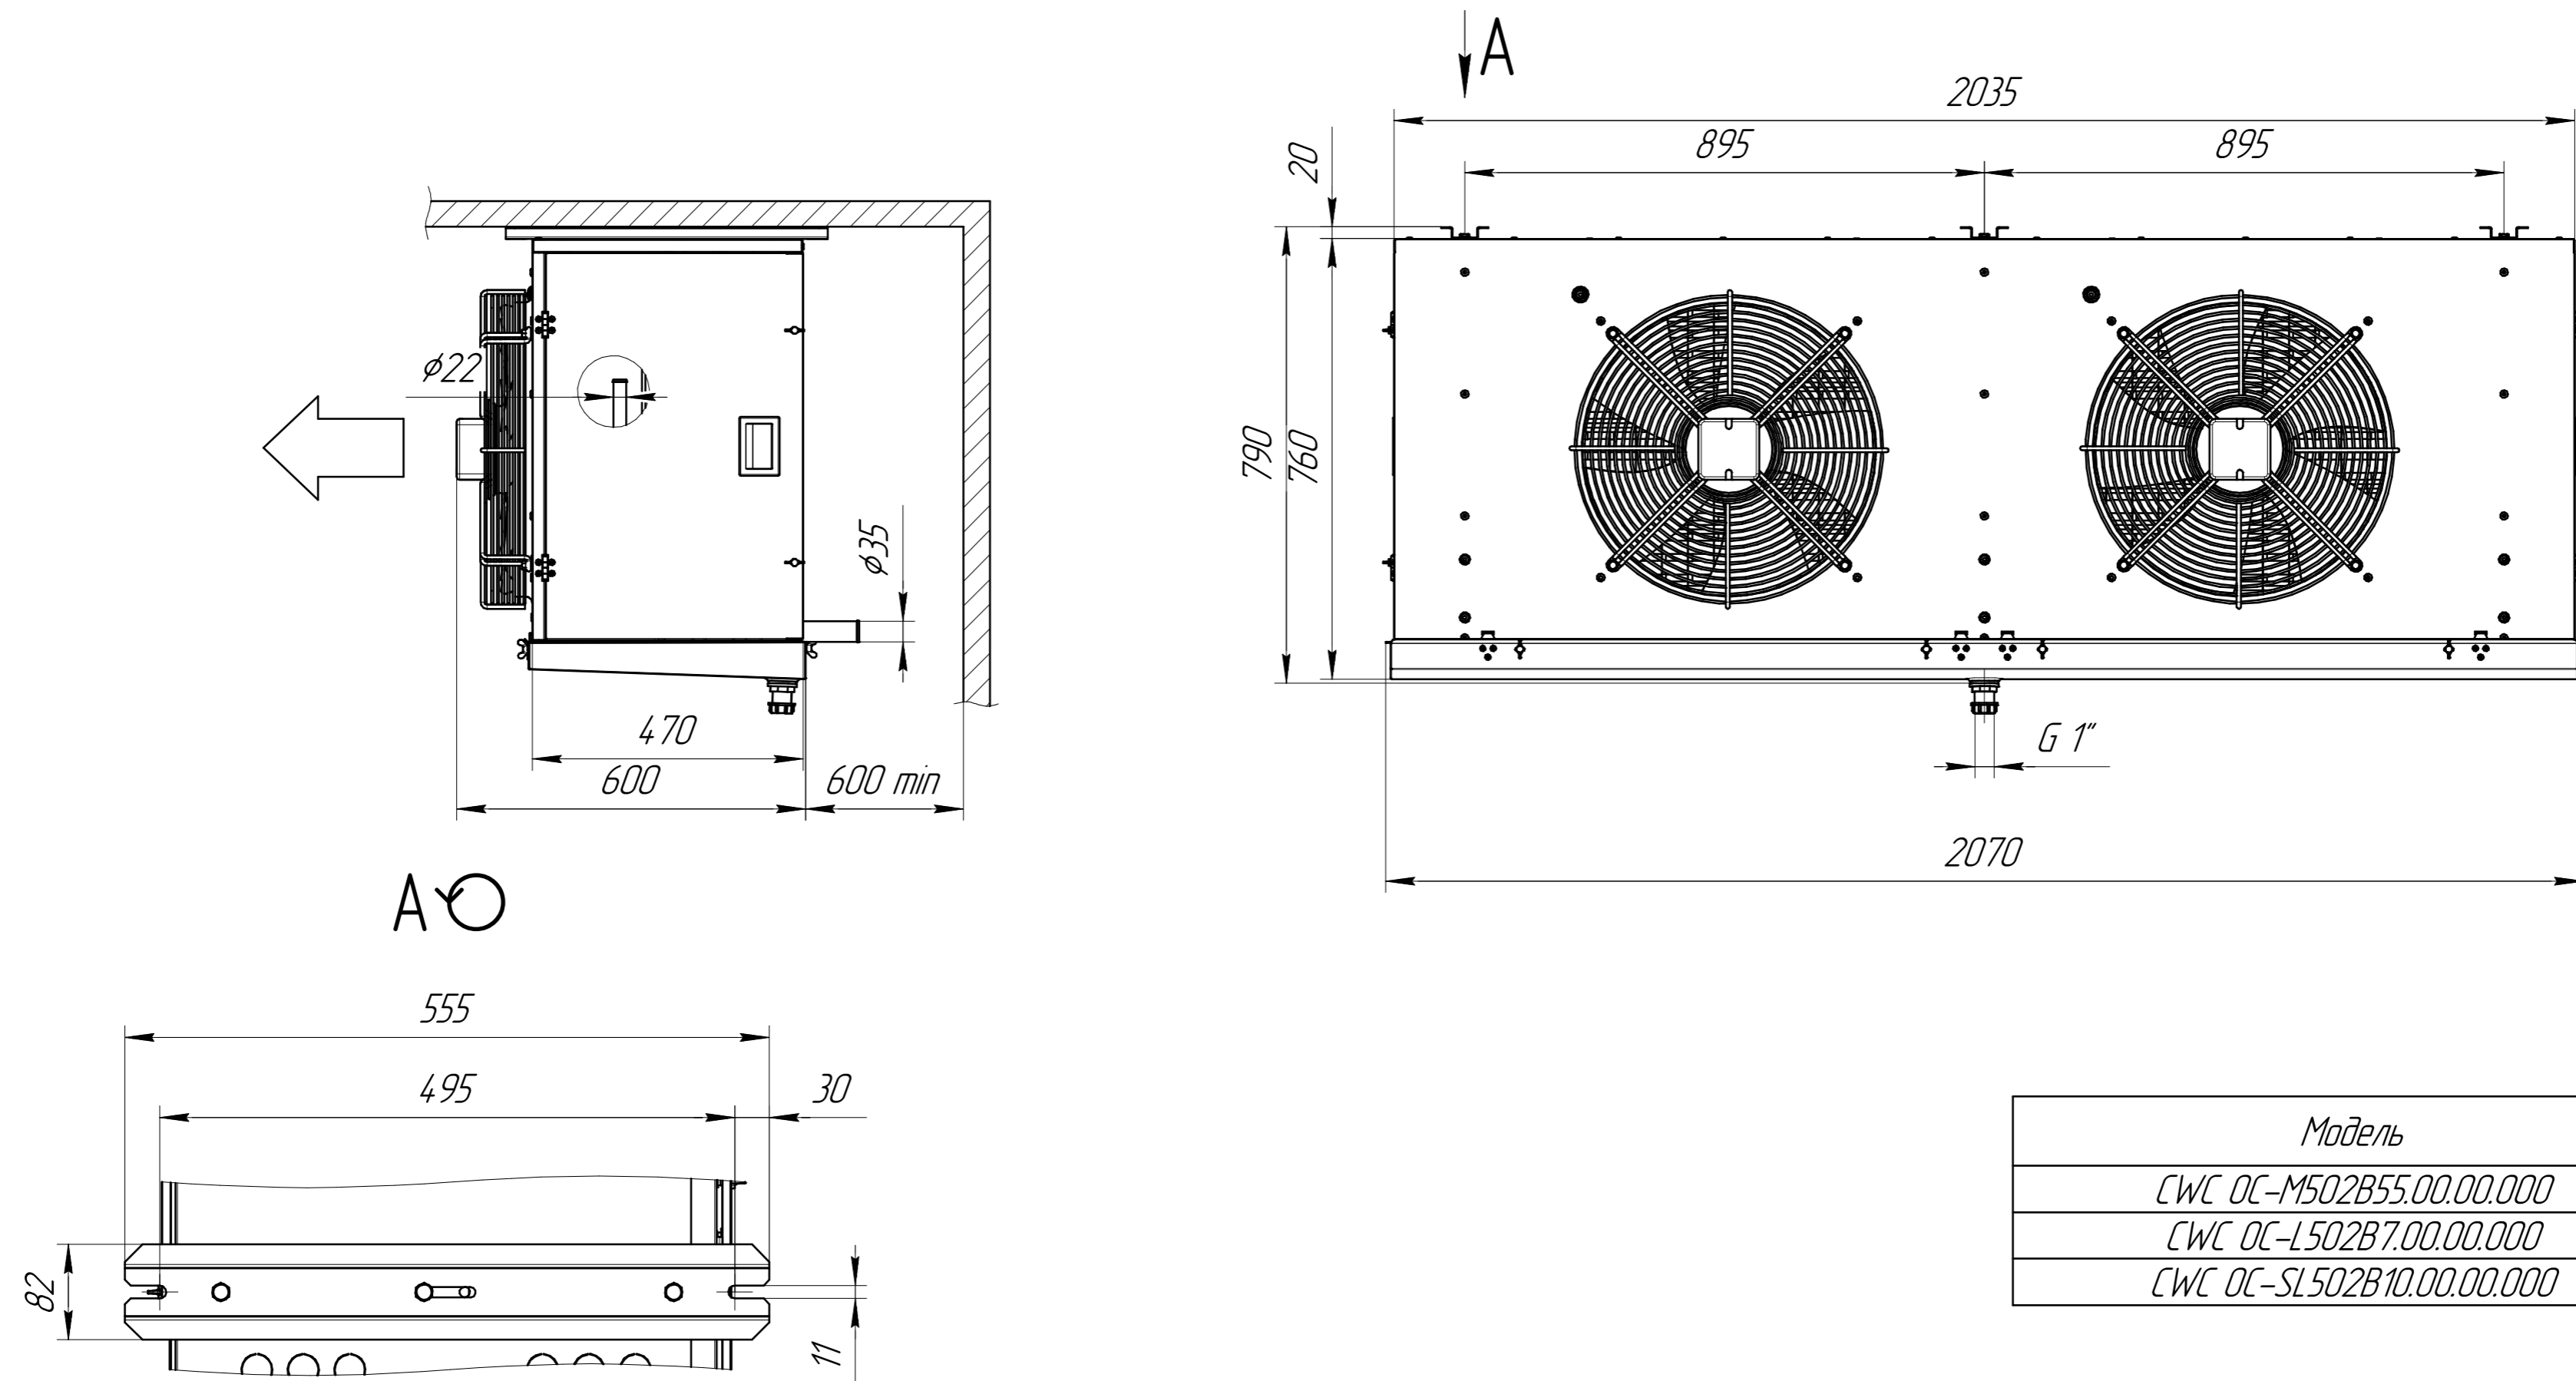

## Воздухоохладитель CWC OC-x502Bx.00.00.000 Габаритные и монтажные размеры

| Модель                    | Шаг ламелей, мм |
|---------------------------|-----------------|
| CWC OC-M502B55.00.00.000  | 5,5             |
| CWC OC-L502B7.00.00.000   | 7               |
| CWC OC-SL502B10.00.00.000 | 10              |