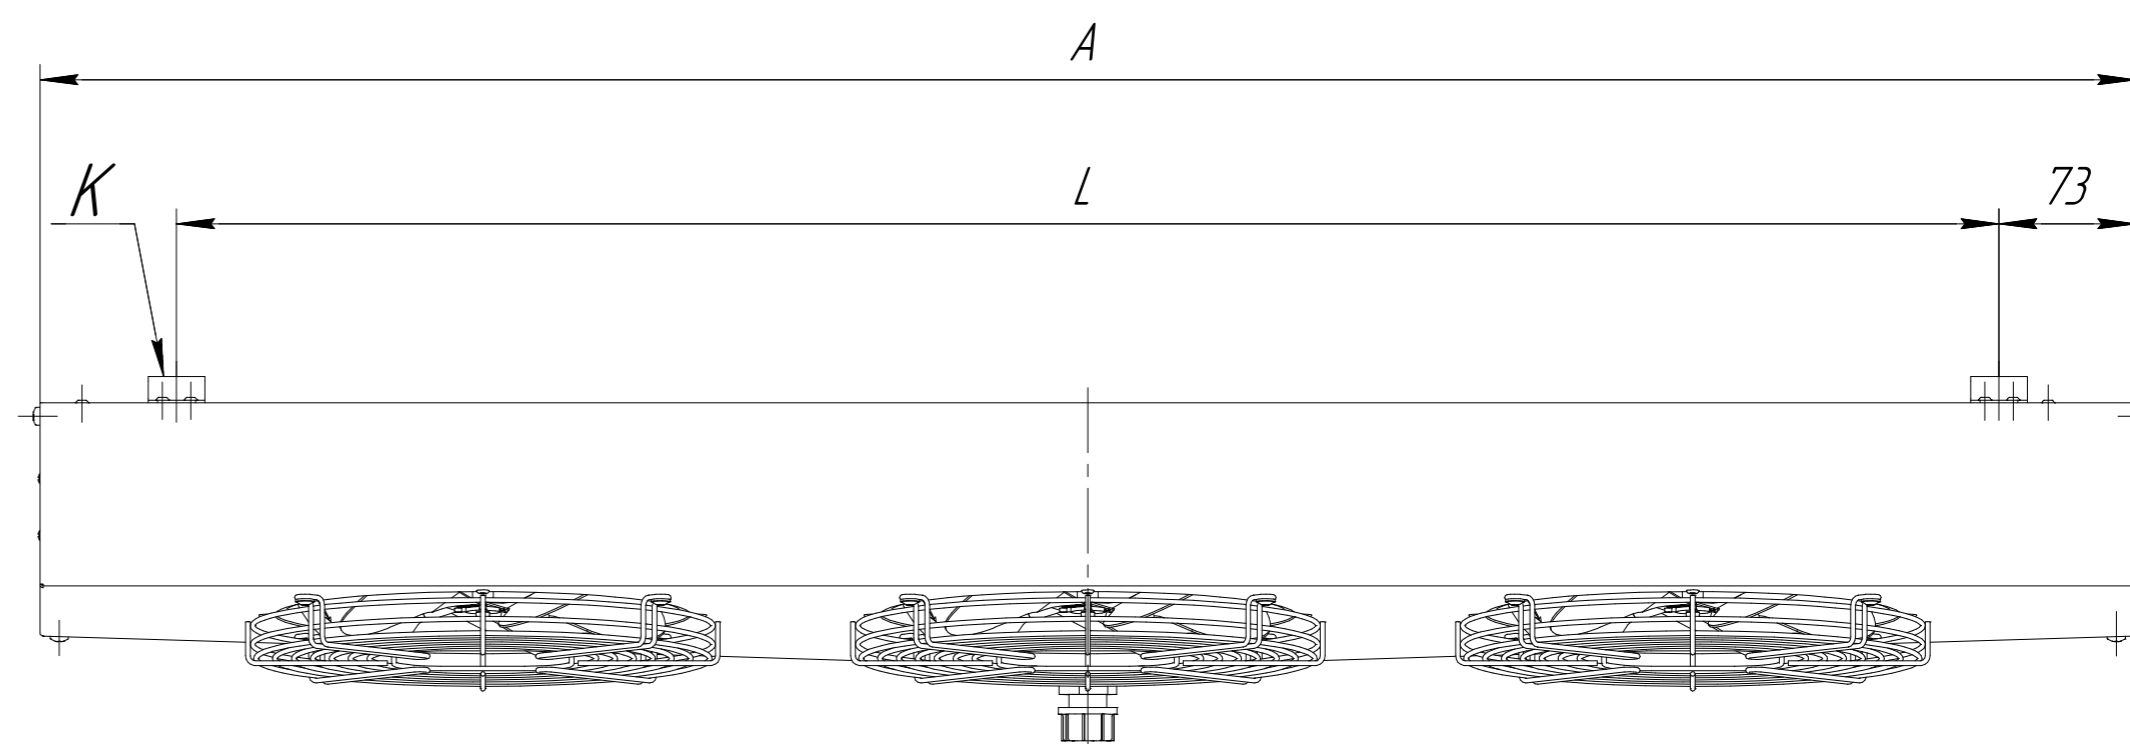

www.cwc60.ru

Воздухоохладитель CWC OF-180-203-00-000

Габаритные и монтажные размеры

Деталь К

Модель	Размеры (мм)			
	L	A	B	φ слива
CWC OF-180-203-00-000	964	1110	440	G 1/2"