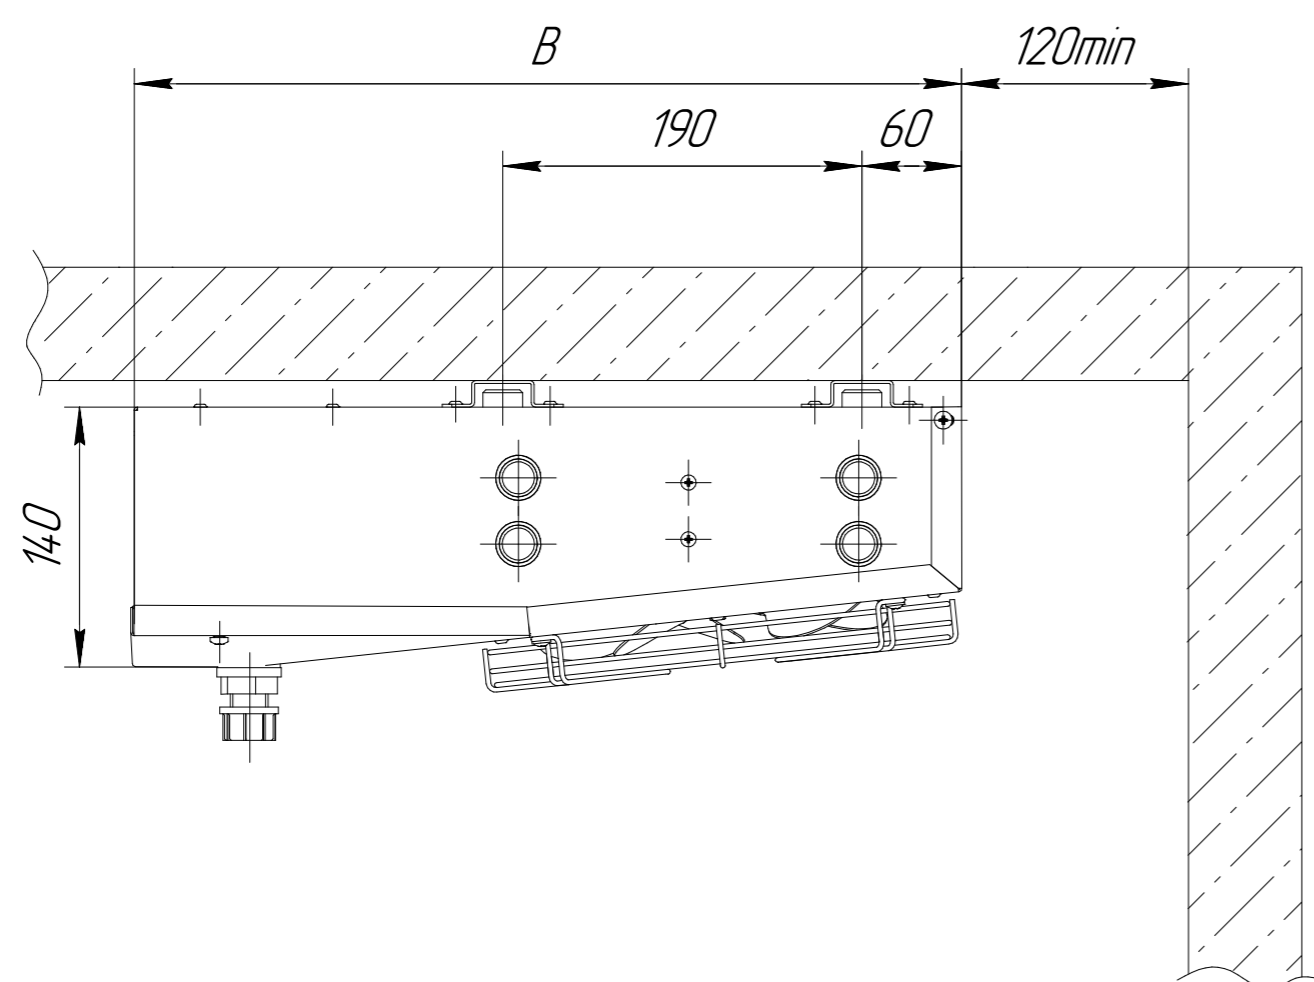

www.cwc60.ru

Воздухоохладитель CWC OF-180-203-00-000

Габаритные и монтажные размеры

Деталь К

Модель	Размеры (мм)			
	L	A	B	φ слива
CWC OF-180-203-00-000	964	1110	440	G 1/2"