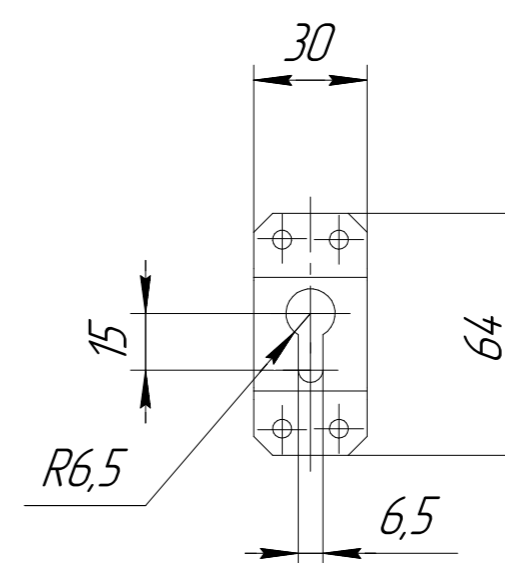

www.cwc60.ru

Воздухоохладитель CWC OF-180-203-00-000

Габаритные и монтажные размеры

Деталь К

Модель	Размеры (мм)			
	L	A	B	φ слива
CWC OF-180-203-00-000	964	1110	440	G 1/2"