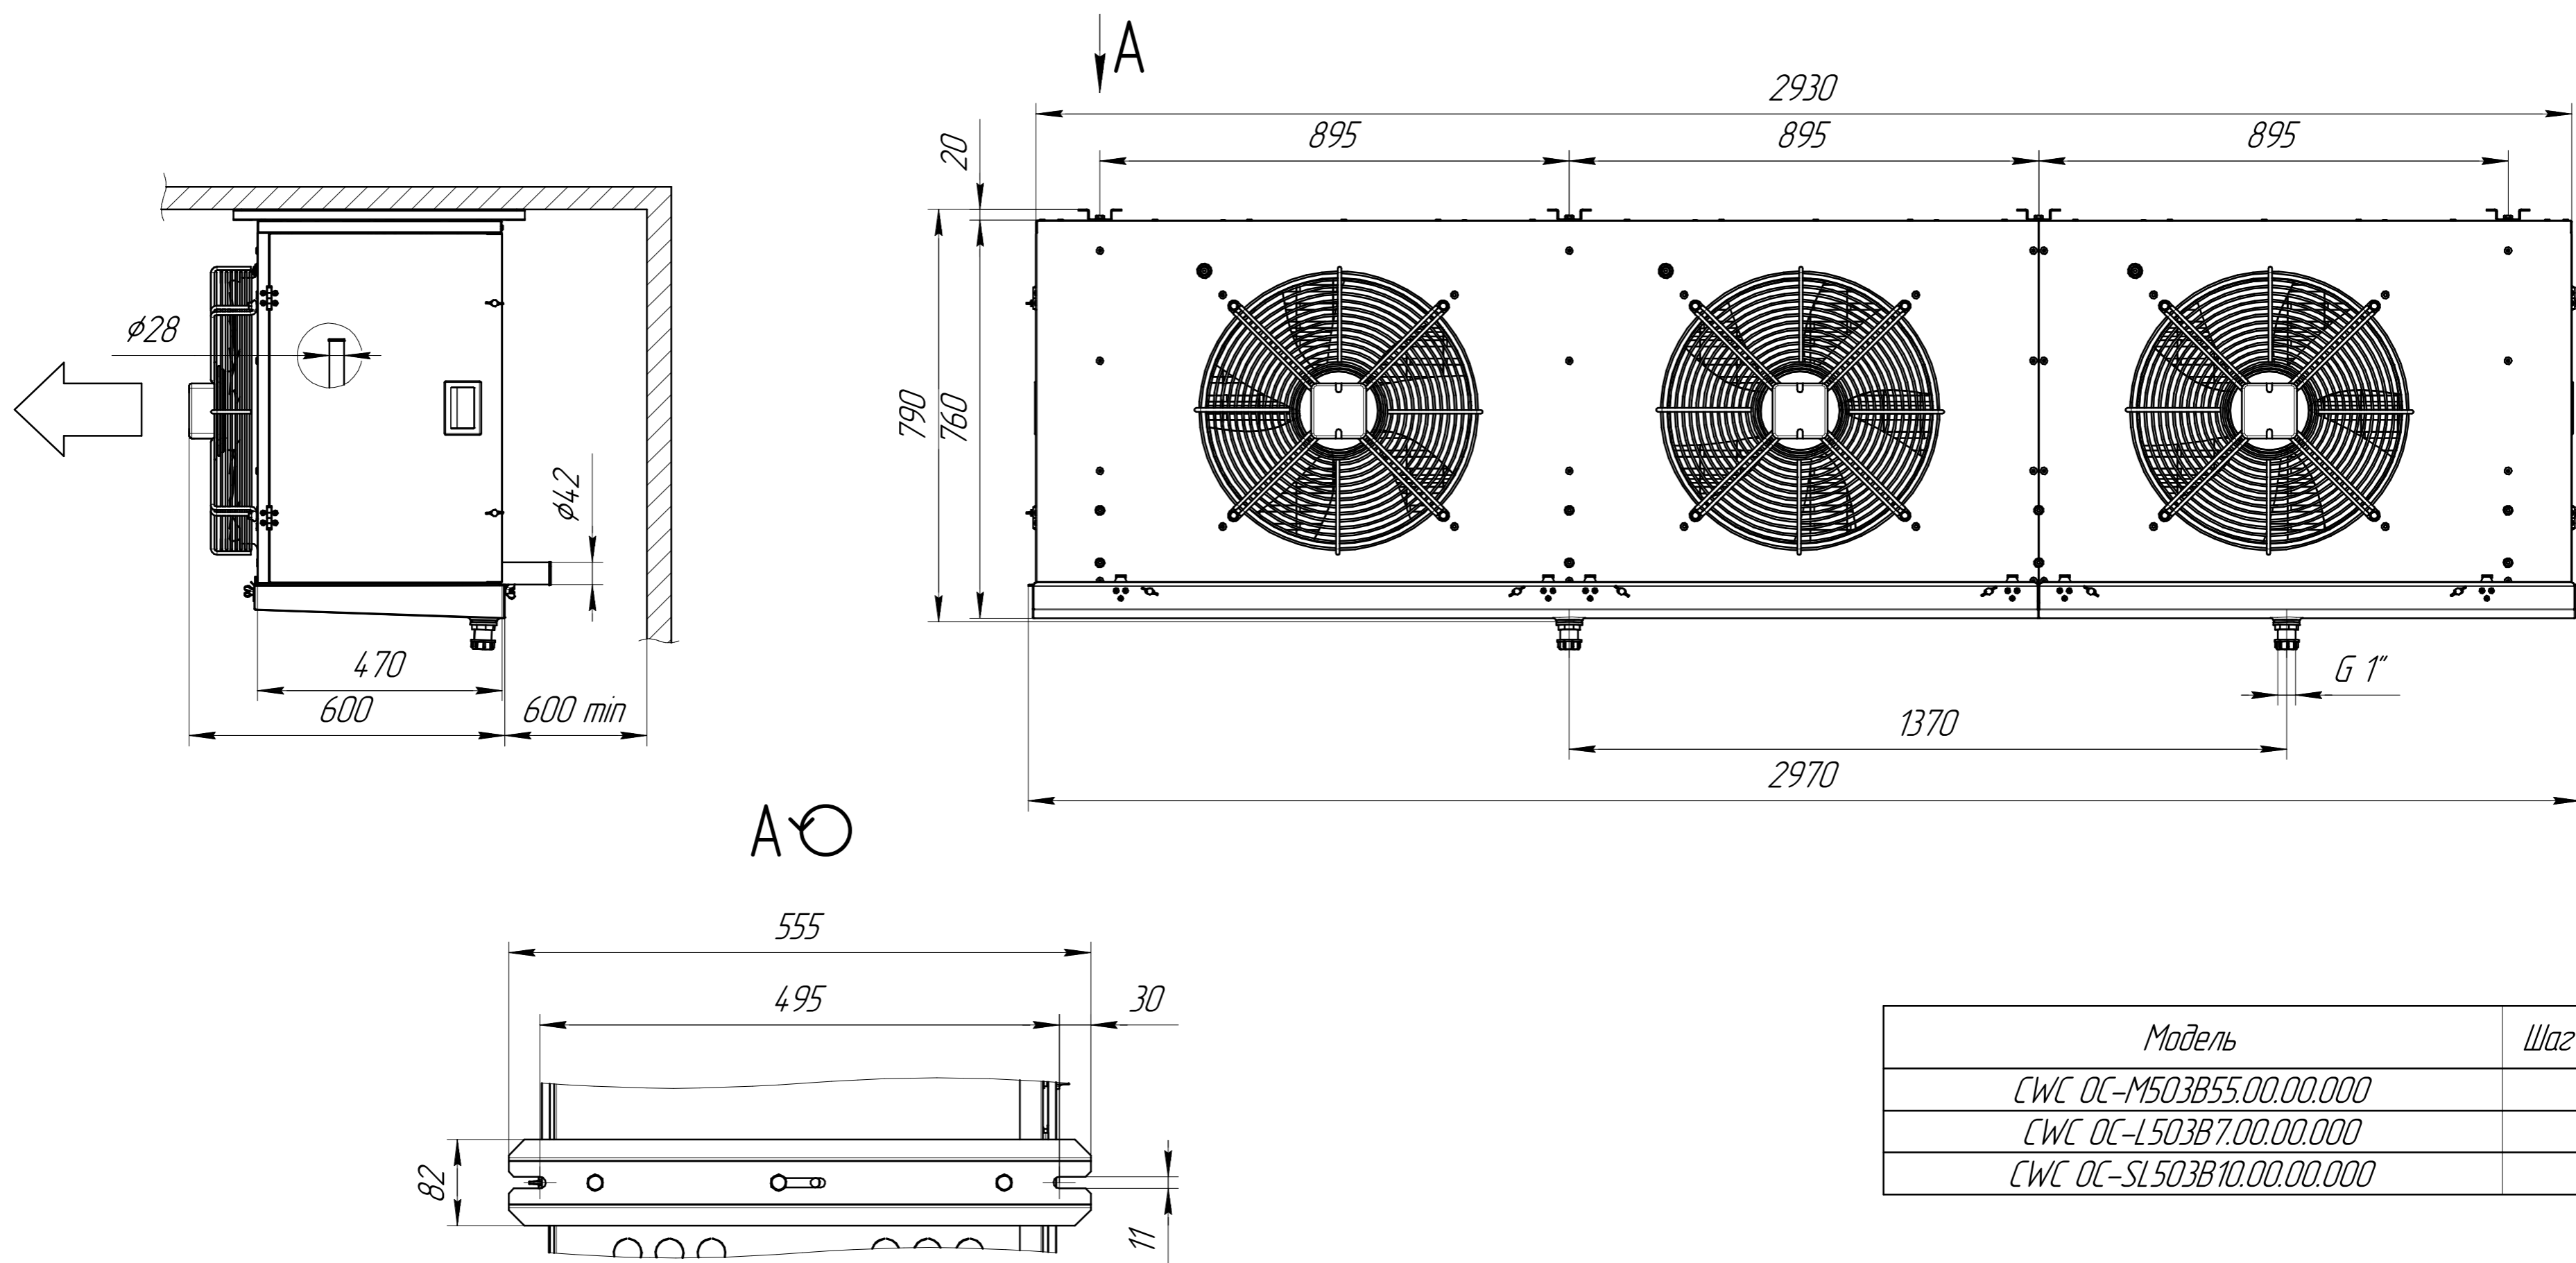

www.cwc60.ru

Воздухоохладитель CWC OC-x503Bx.00.00.000  
Габаритные и монтажные размеры

| Модель                    | Шаг ламелей, мм |
|---------------------------|-----------------|
| CWC OC-M503B55.00.00.000  | 5,5             |
| CWC OC-L503B7.00.00.000   | 7               |
| CWC OC-SL503B10.00.00.000 | 10              |