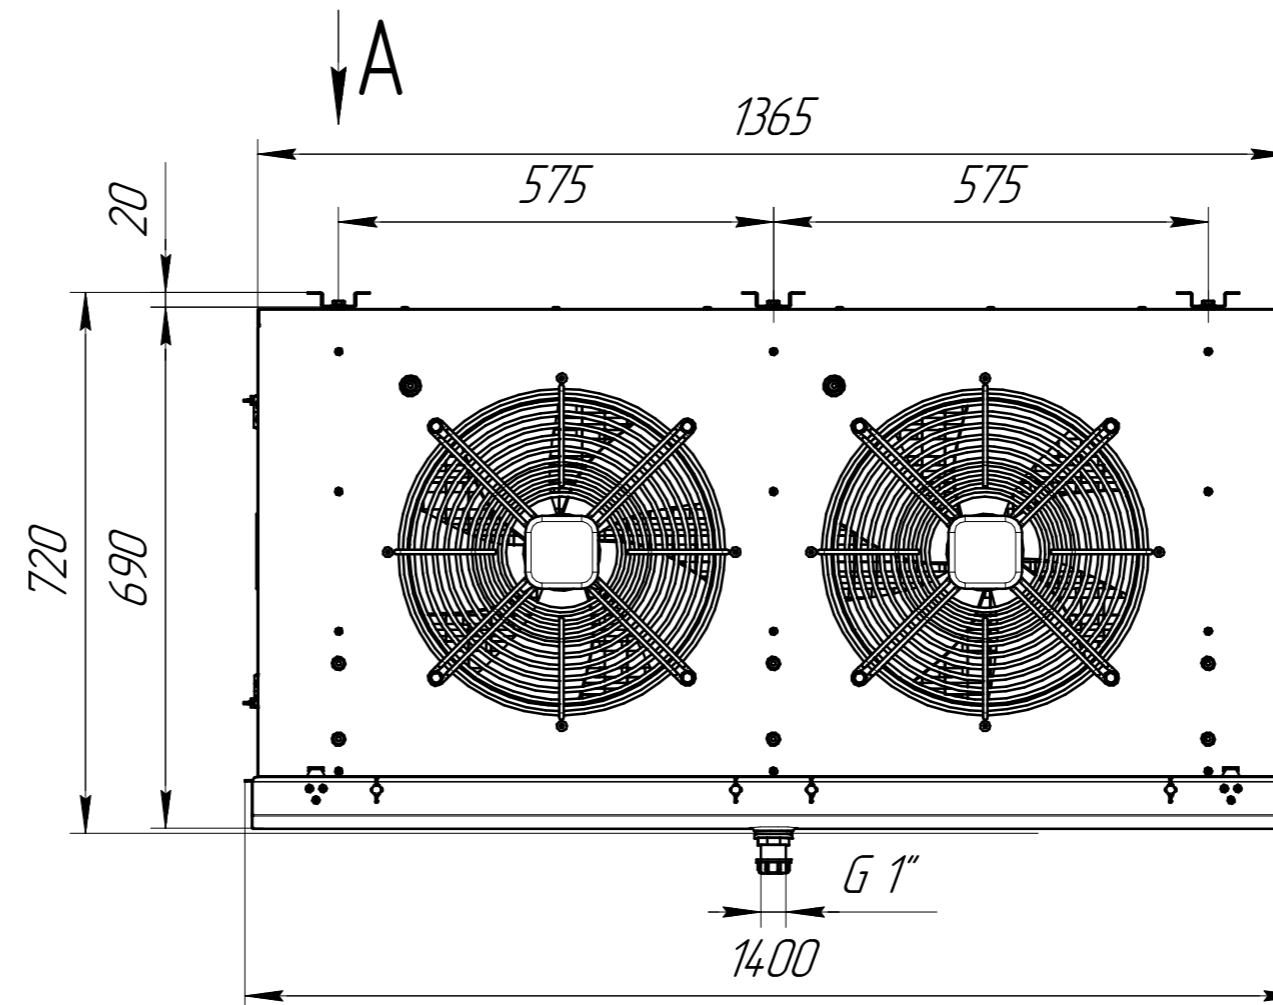

www.cwc60.ru

Воздухоохладитель CWC OC-x402Cx.00.00.000
Габаритные и монтажные размеры

Модель	Шаг ламелей, мм
CWC OC-M402C55.00.00.000	5,5
CWC OC-L402C7.00.00.000	7
CWC OC-SL402C10.00.00.000	10