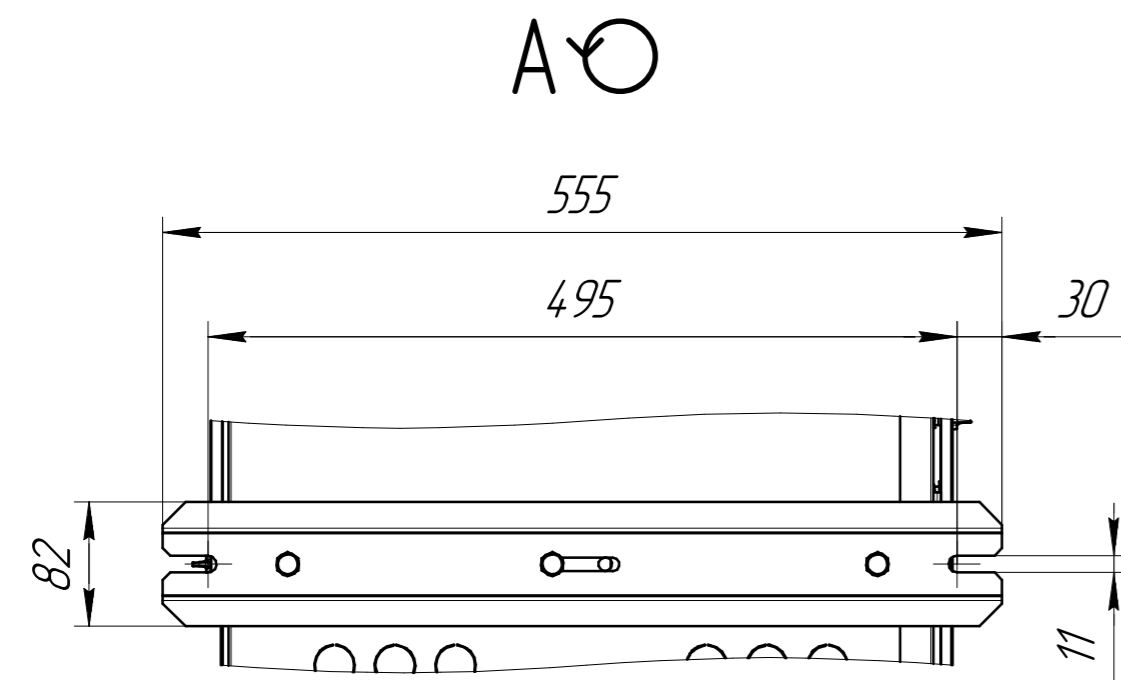

www.cwc60.ru

Воздухоохладитель CWC OC-x402Cx.00.00.000
Габаритные и монтажные размеры

Модель	Шаг ламелей, мм
CWC OC-M402C55.00.00.000	5,5
CWC OC-L402C7.00.00.000	7
CWC OC-SL402C10.00.00.000	10