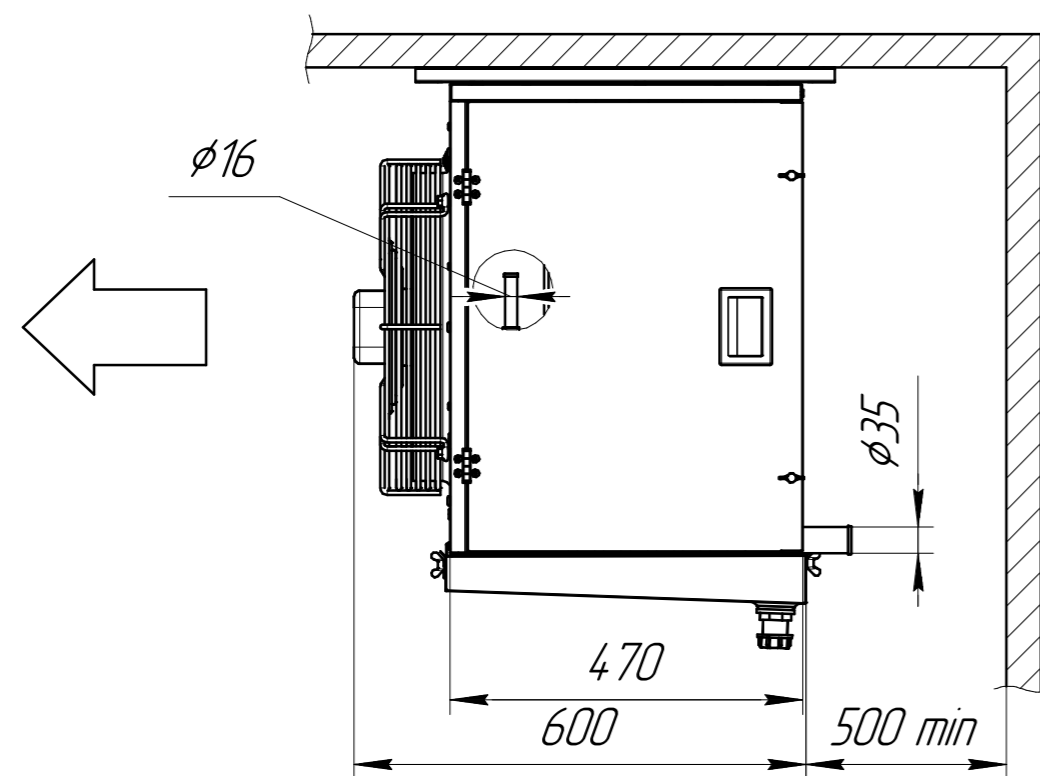

www.cwc60.ru

Воздухоохладитель CWC OC-x402Cx.00.00.000
Габаритные и монтажные размеры

Модель	Шаг ламелей, мм
CWC OC-M402C55.00.00.000	5,5
CWC OC-L402C7.00.00.000	7
CWC OC-SL402C10.00.00.000	10