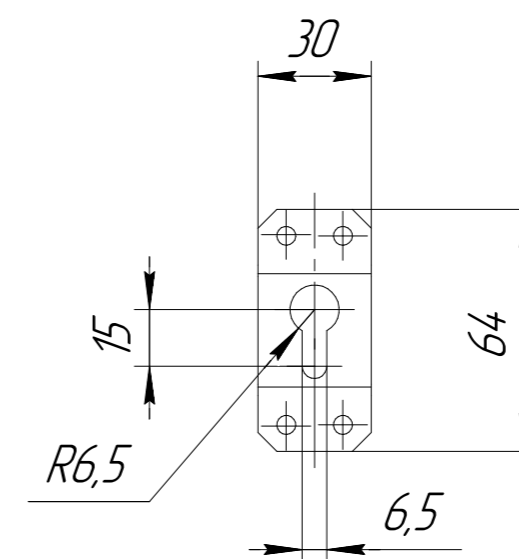

Воздухоохладитель CWC OF-270-202-00-000

Габаритные и монтажные размеры

Деталь К

<i>Модель</i>	<i>Размеры (мм)</i>			
	<i>L</i>	<i>A</i>	<i>B</i>	<i>φ слива</i>
<i>CWC OF-270-202-00-000</i>	724	870	440	G 1/2"