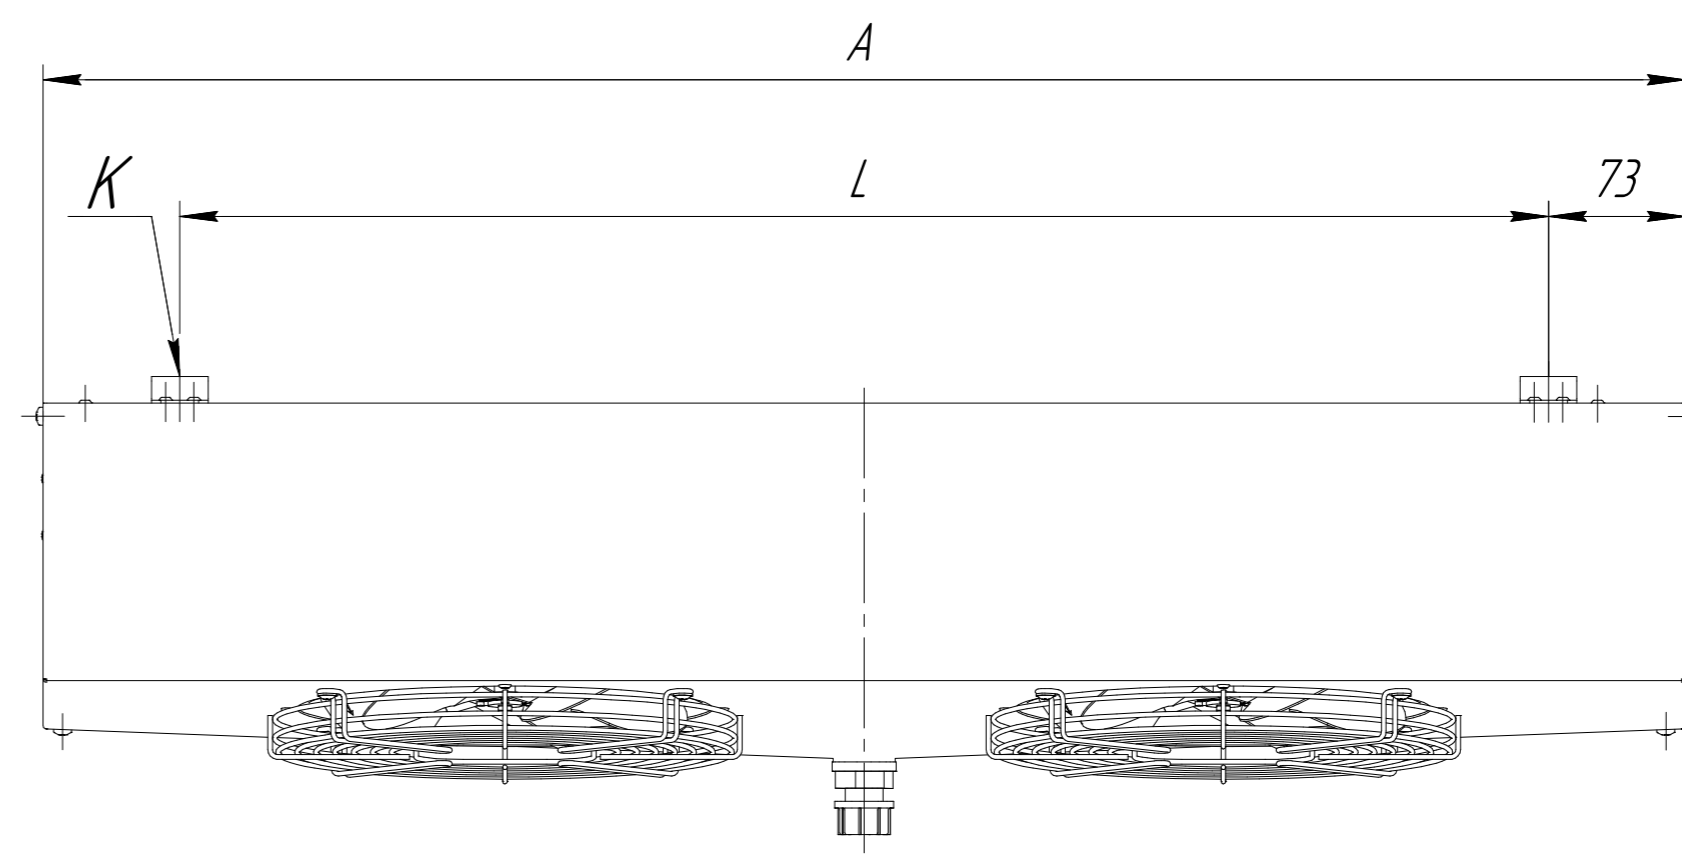

Воздухоохладитель CWC OF-270-202-00-000

Габаритные и монтажные размеры

Деталь К

<i>Модель</i>	<i>Размеры (мм)</i>			
	<i>L</i>	<i>A</i>	<i>B</i>	<i>φ слива</i>
<i>CWC OF-270-202-00-000</i>	724	870	440	G 1/2"