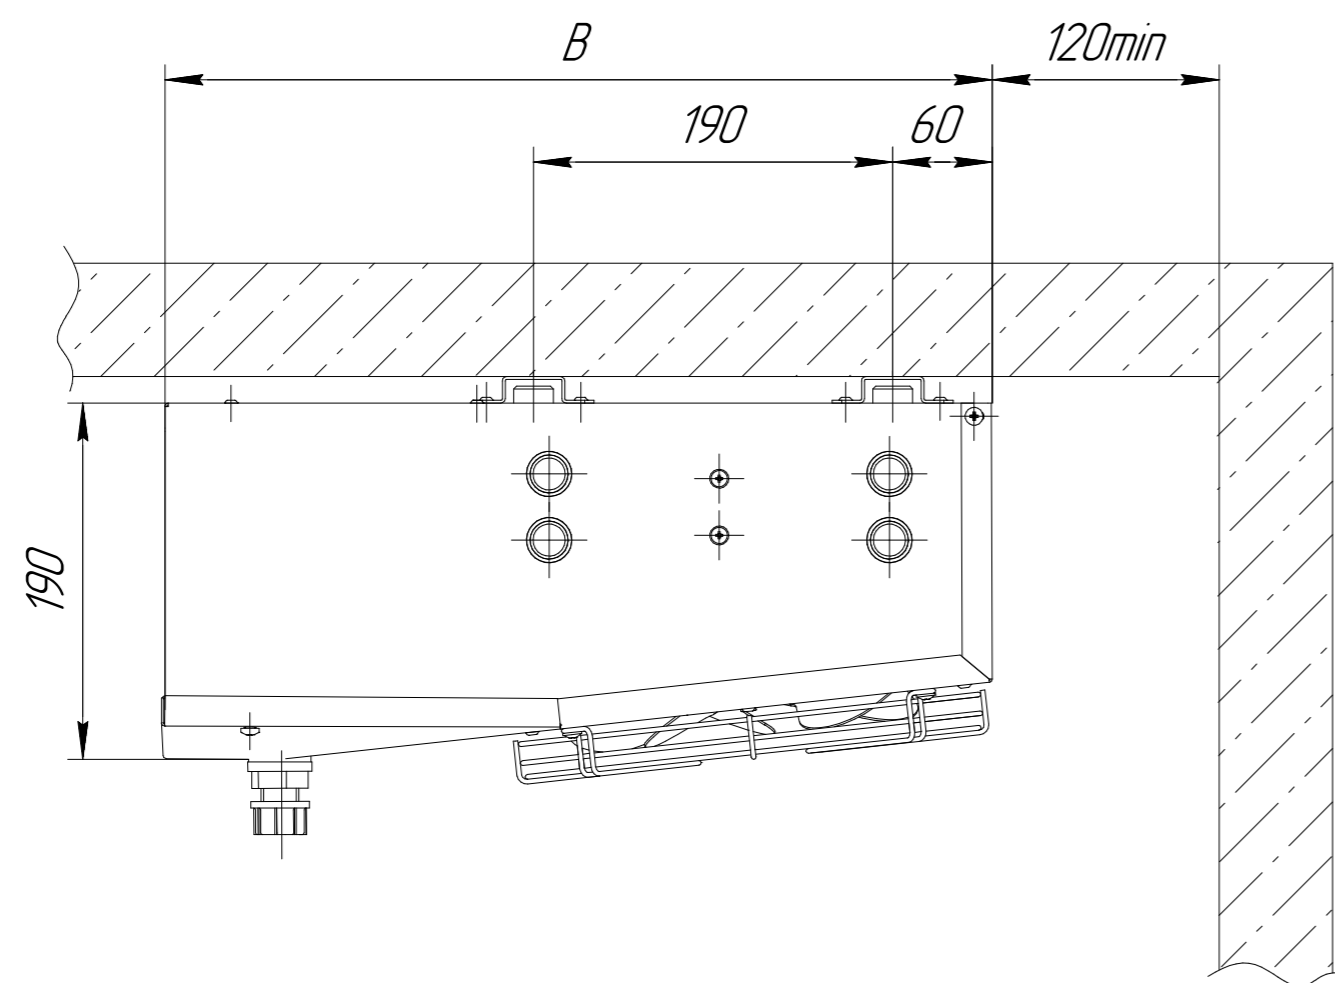

Воздухоохладитель CWC OF-270-202-00-000

Габаритные и монтажные размеры

Деталь К

<i>Модель</i>	<i>Размеры (мм)</i>			
	<i>L</i>	<i>A</i>	<i>B</i>	<i>φ слива</i>
<i>CWC OF-270-202-00-000</i>	724	870	440	G 1/2"