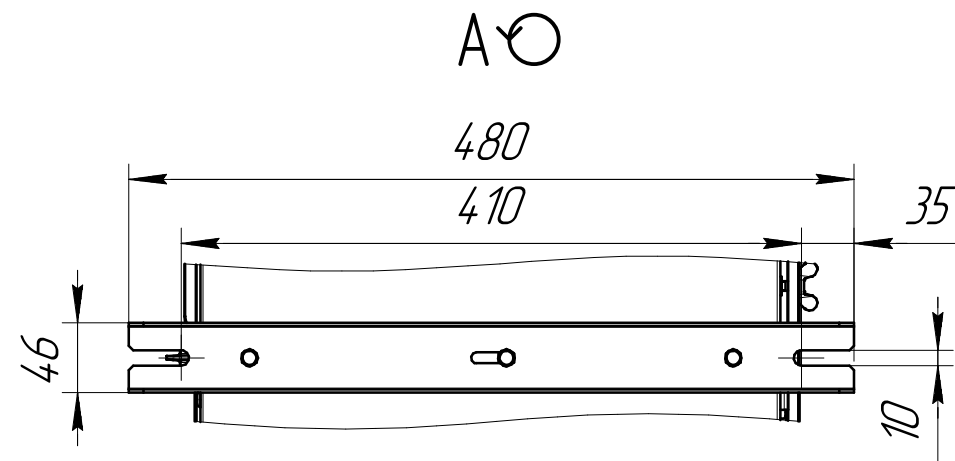

www.cwc60.ru

Воздухоохладитель CWC OC-x252Bx.00.00.000
Габаритные и монтажные размеры

Модель	Шаг ламелей, мм
CWC OC-M252B55.00.00.000	5,5
CWC OC-L252B7.00.00.000	7
CWC OC-SL252B10.00.00.000	10