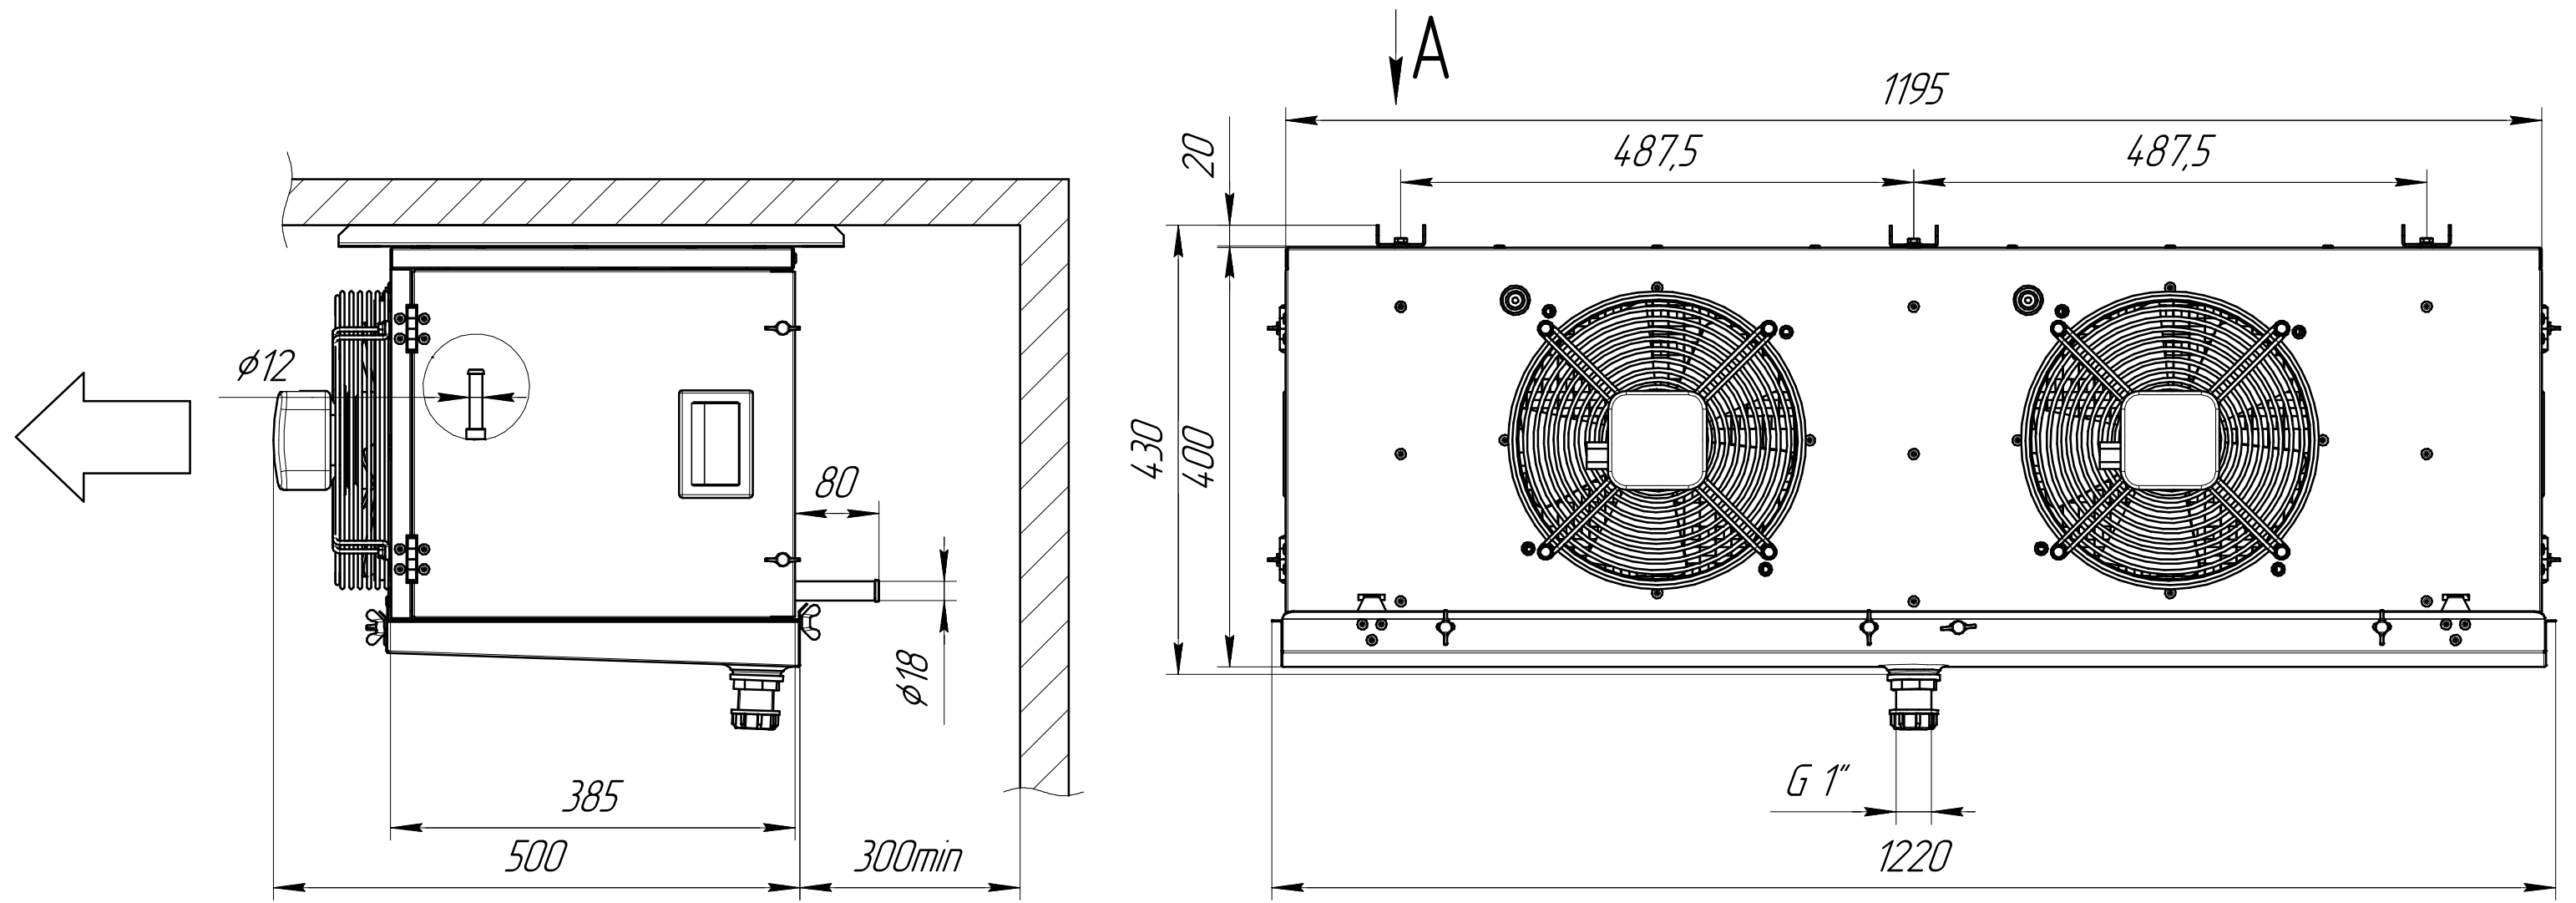

www.cwc60.ru

Воздухоохладитель CWC OC-x252Bx.00.00.000
Габаритные и монтажные размеры

Модель	Шаг ламелей, мм
CWC OC-M252B55.00.00.000	5,5
CWC OC-L252B7.00.00.000	7
CWC OC-SL252B10.00.00.000	10