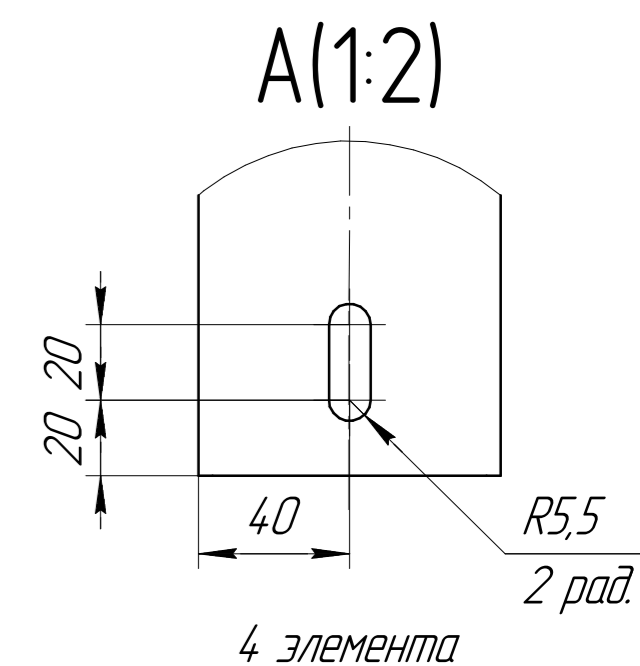

www.cwc60.ru

Конденсатор CWCH-632B.00.000
Габаритные и монтажные размеры

Модель	Размеры (мм)			
	A	B	H	L
CWCH-632B.00.000	2150	375	1040	2060