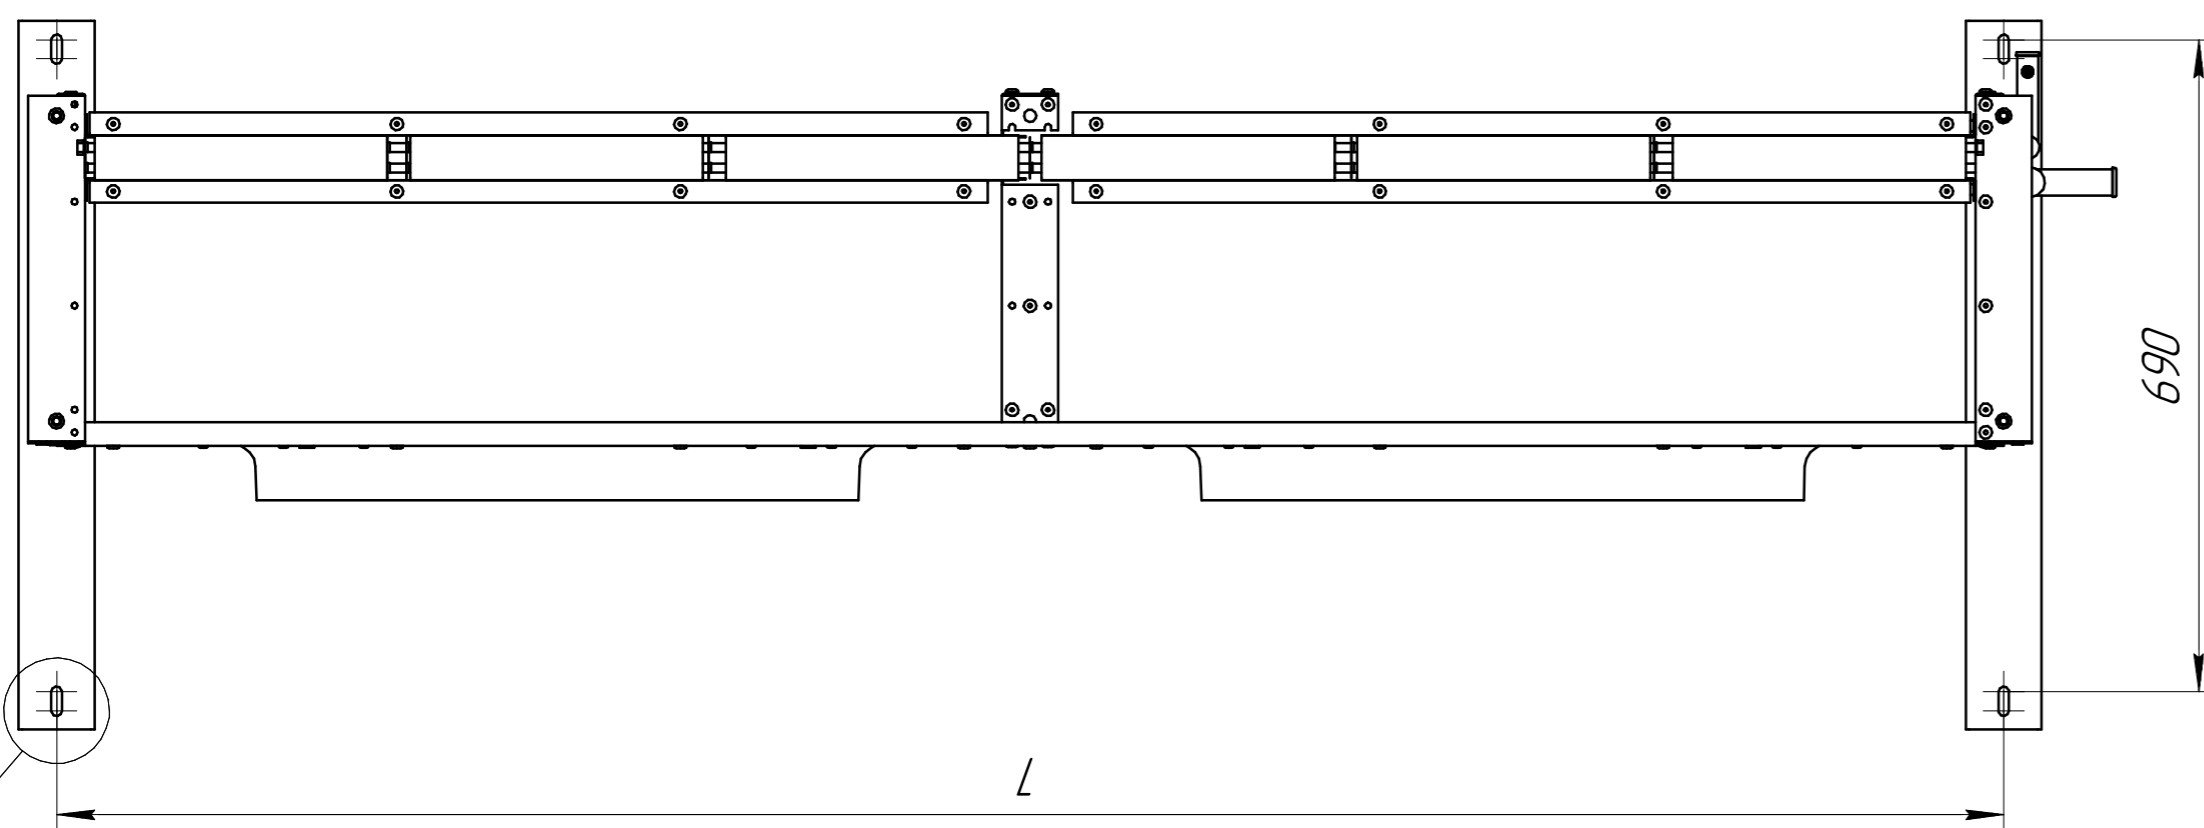

www.cwc60.ru

Конденсатор CWCH-632B.00.000
Габаритные и монтажные размеры

Модель	Размеры (мм)			
	A	B	H	L
CWCH-632B.00.000	2150	375	1040	2060