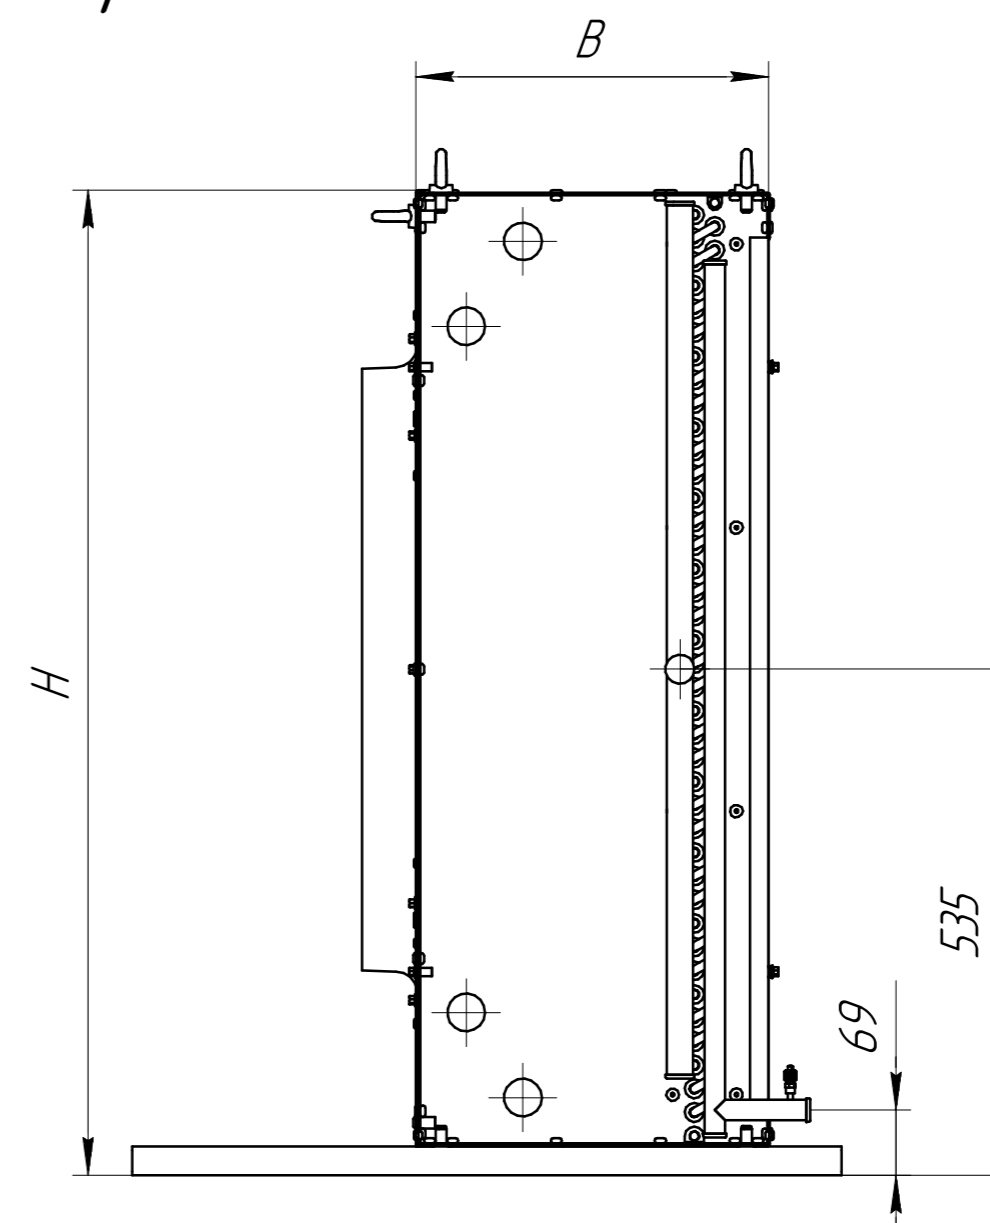

www.cwc60.ru

Конденсатор CWCH-632B.00.000
Габаритные и монтажные размеры

Модель	Размеры (мм)			
	A	B	H	L
CWCH-632B.00.000	2150	375	1040	2060