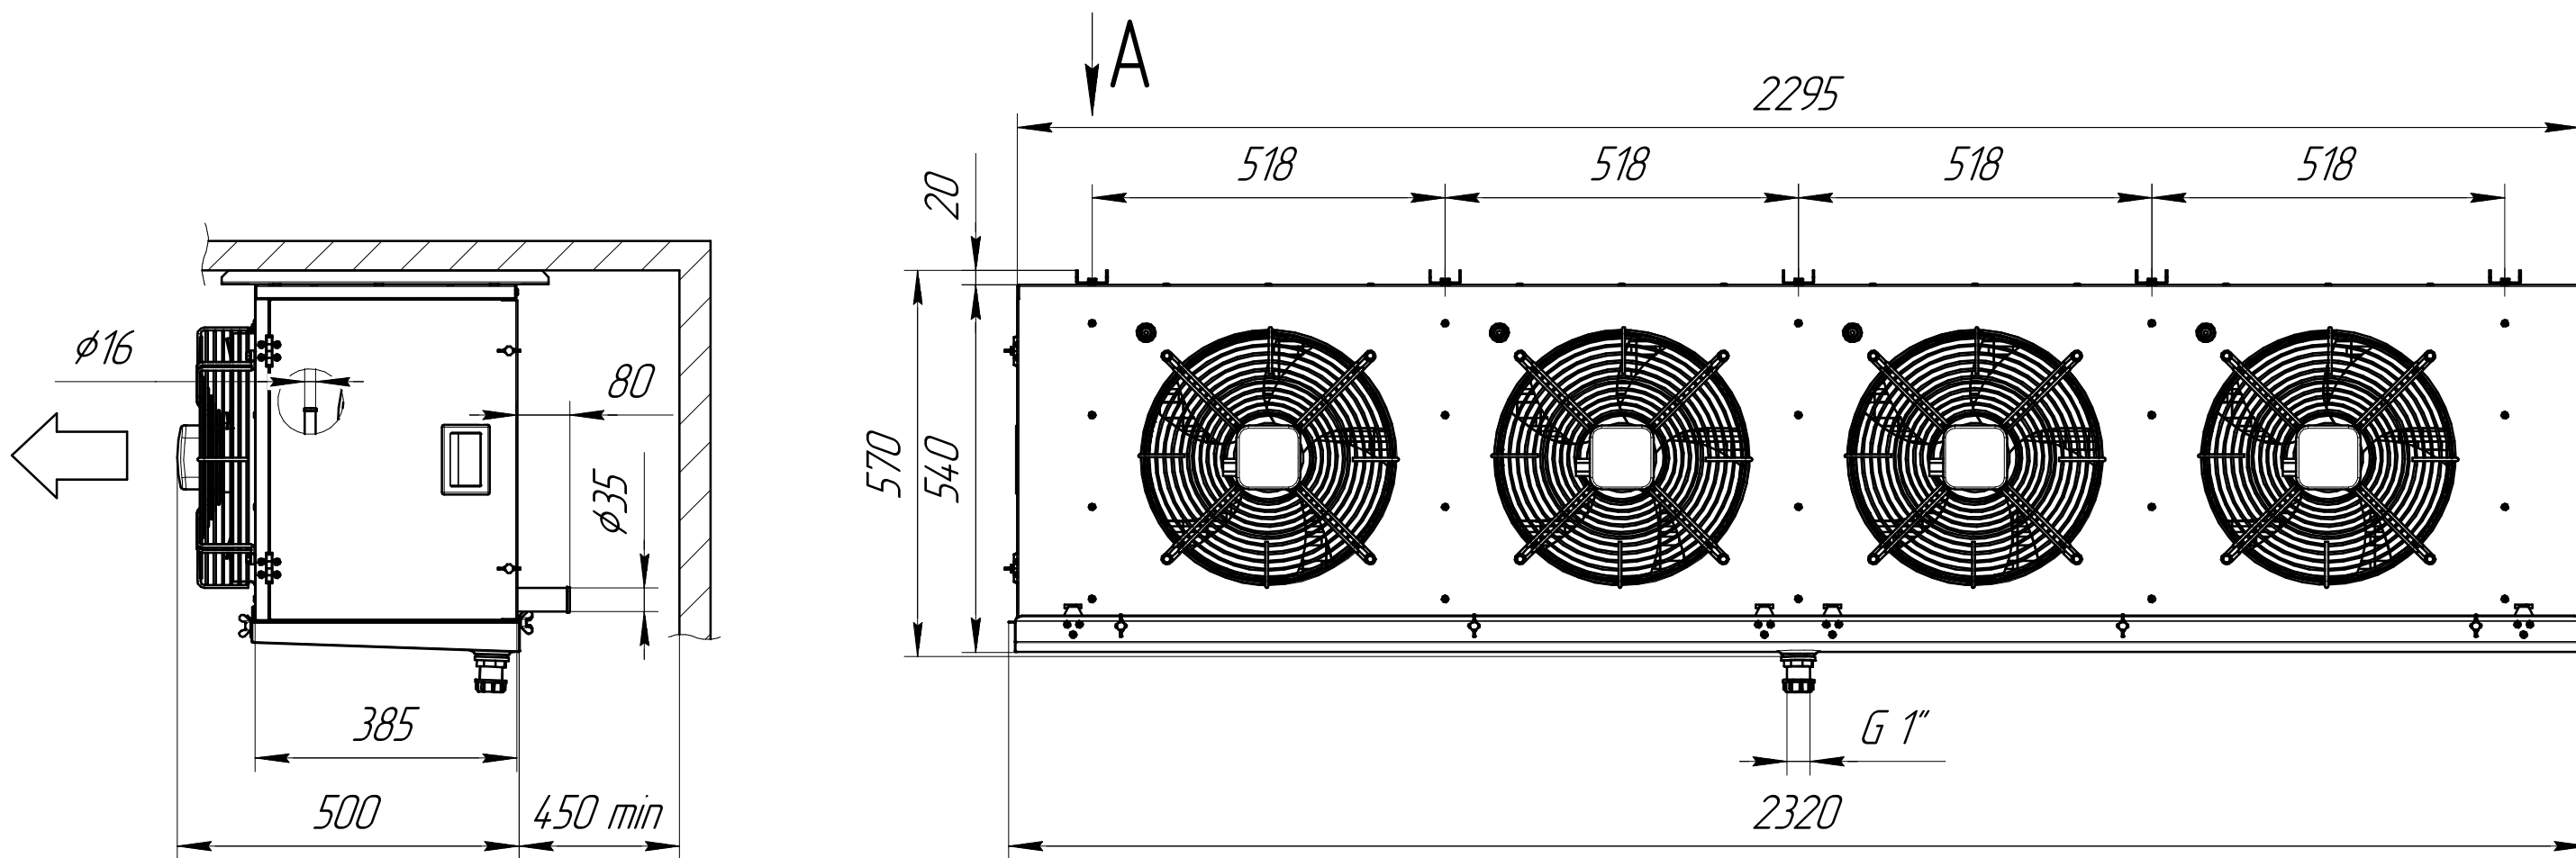

www.cwc60.ru

Воздухоохладитель CWC OC-x354Bx.00.00.000

Габаритные и монтажные размеры

Модель	Шаг ламелей, мм
CWC OC-M354B55.00.00.000	5,5
CWC OC-L354B7.00.00.000	7
CWC OC-SL354B10.00.00.000	10