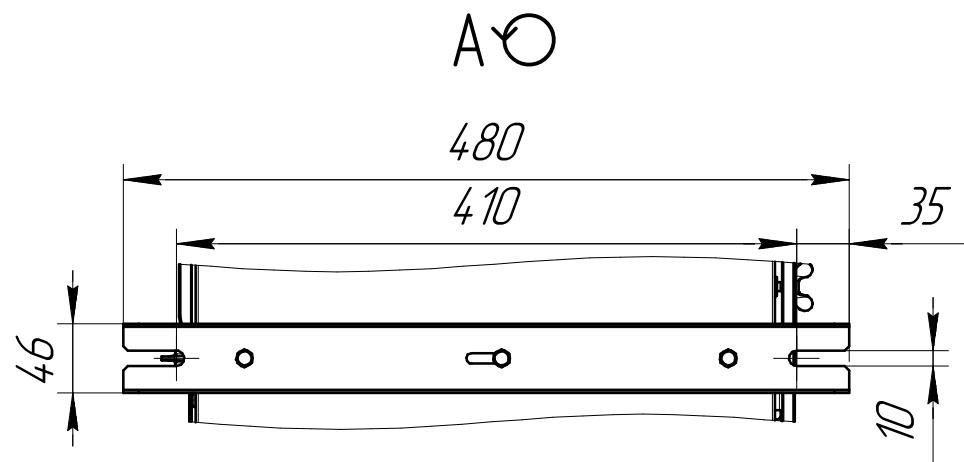

www.cwc60.ru

Воздухоохладитель CWC OC-x354Bx.00.00.000

Габаритные и монтажные размеры

Модель	Шаг ламелей, мм
CWC OC-M354B55.00.00.000	5,5
CWC OC-L354B7.00.00.000	7
CWC OC-SL354B10.00.00.000	10