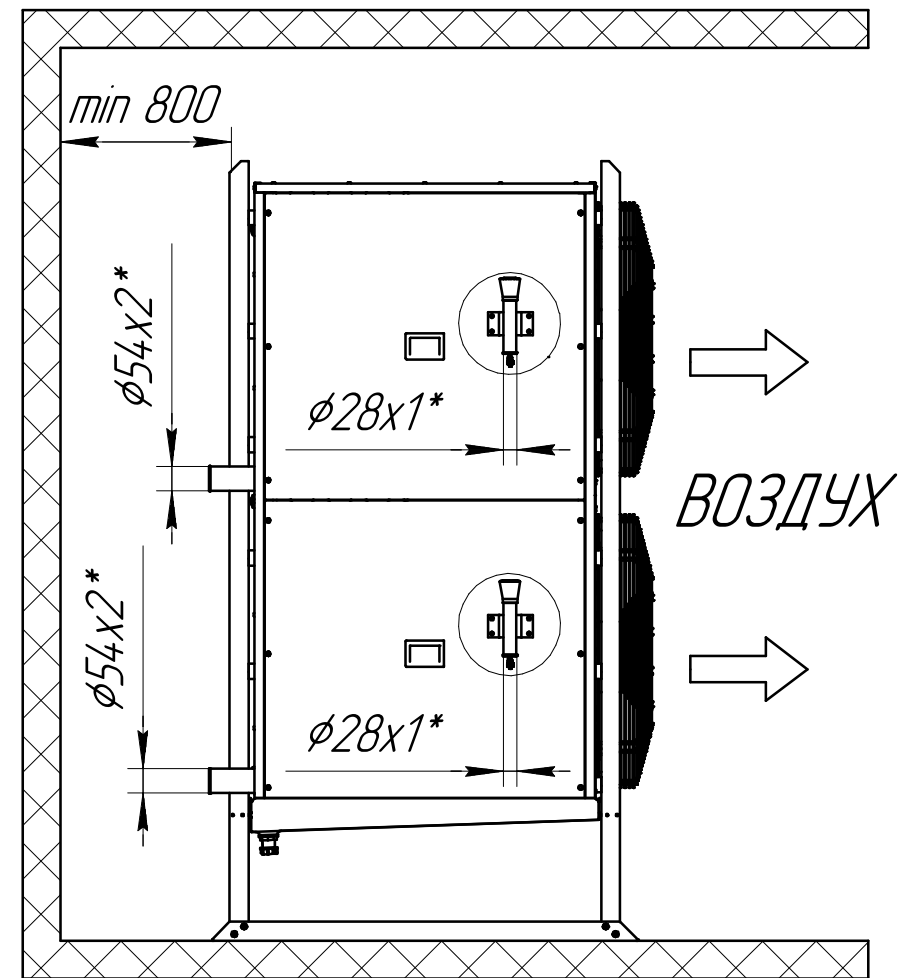

*Воздухоохладитель CWC SF 636E10T.00.00.000*  
*Габаритные и монтажные размеры*

www.cwc60.ru

## Габаритные и монтажные размеры