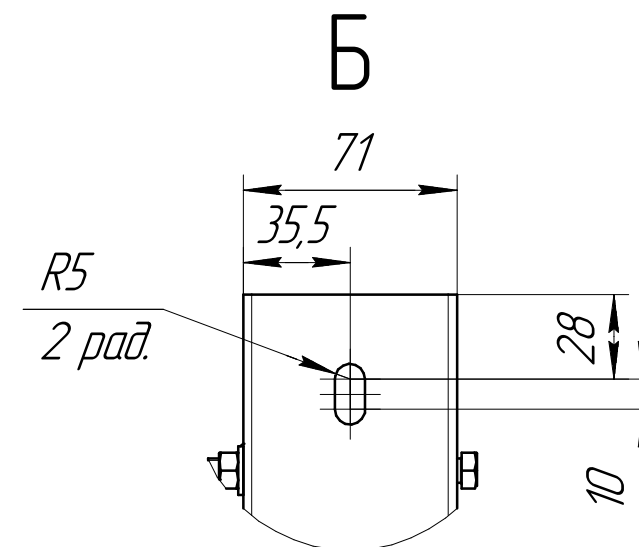

*Воздухоохладитель CWC SF 636E10T.00.00.000*  
*Габаритные и монтажные размеры*

www.cwc60.ru

## Габаритные и монтажные размеры