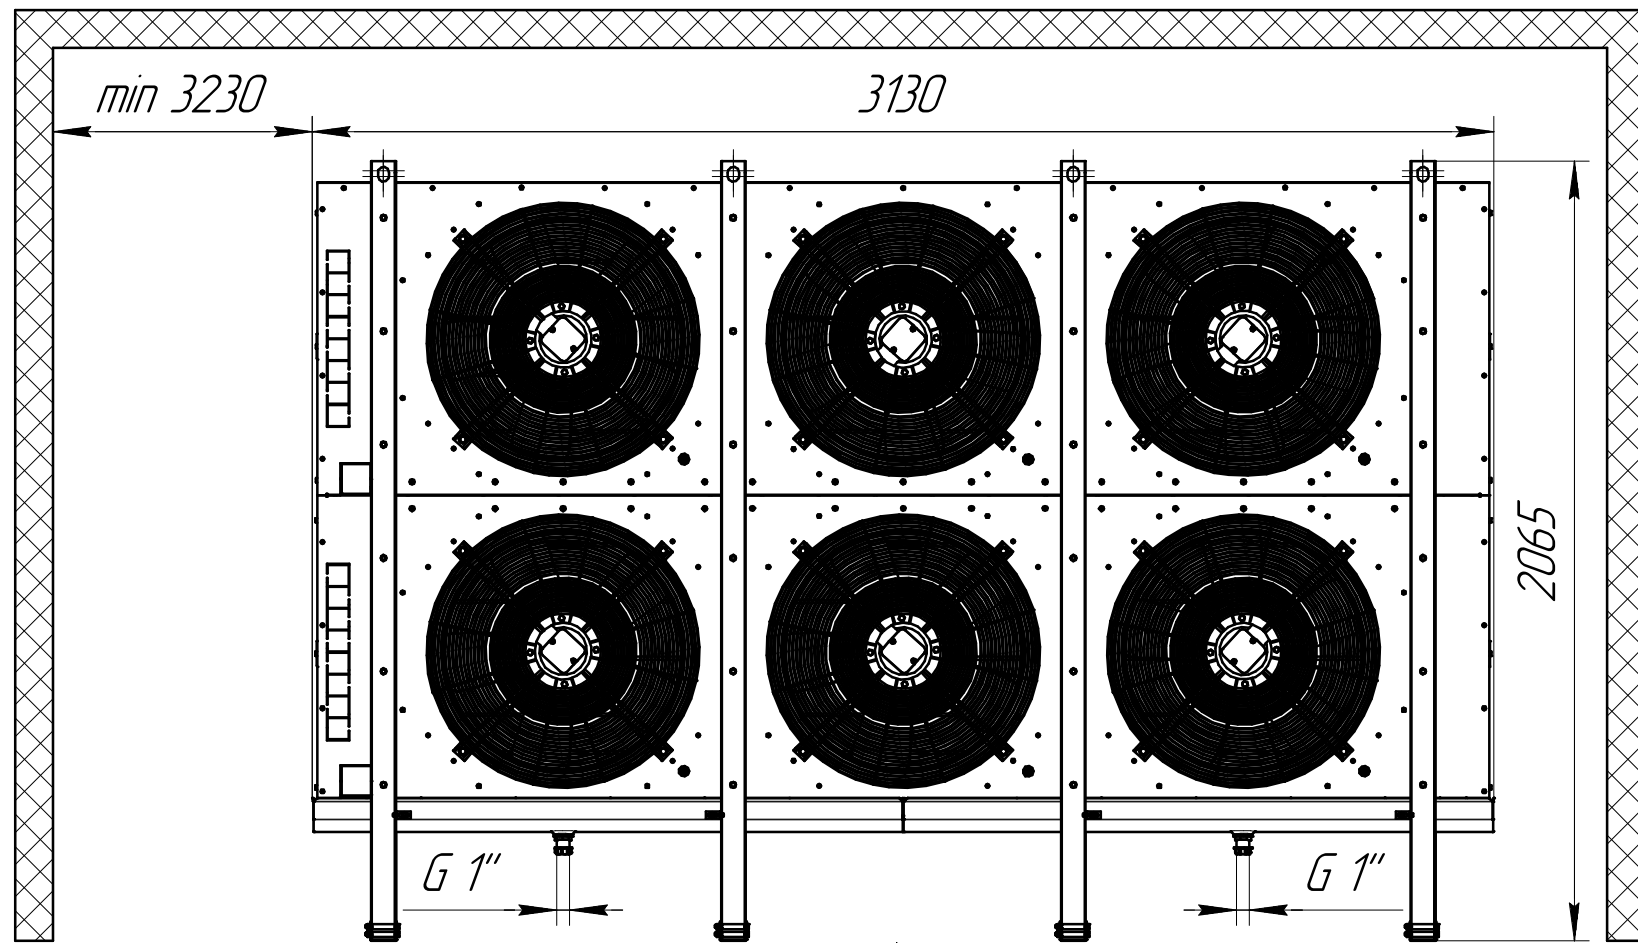

*Воздухоохладитель CWC SF 636E10T.00.00.000*  
*Габаритные и монтажные размеры*

www.cwc60.ru

## Габаритные и монтажные размеры