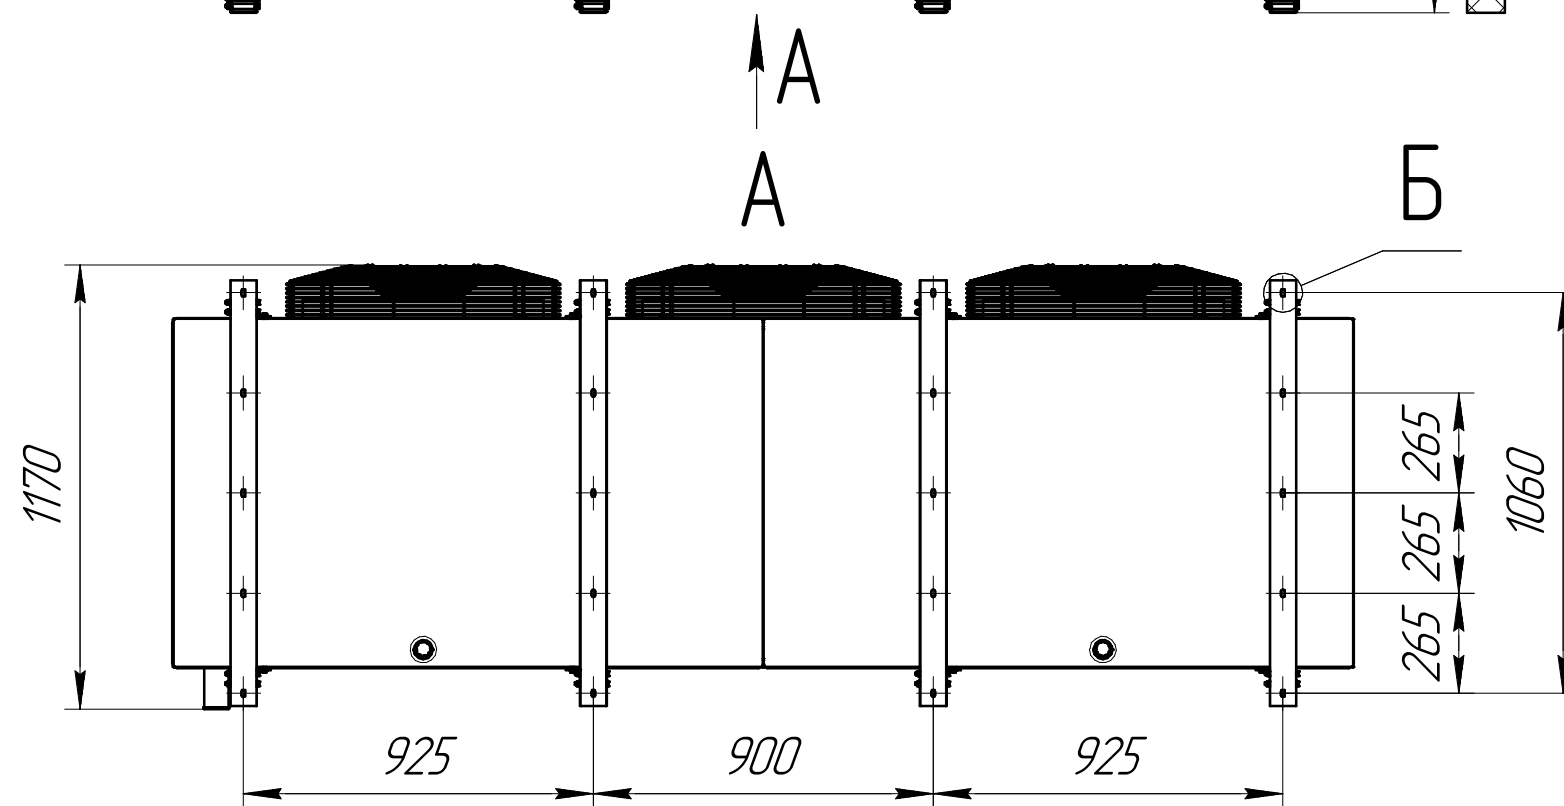

*Воздухоохладитель CWC SF 636E10T.00.00.000*  
*Габаритные и монтажные размеры*

www.cwc60.ru

## Габаритные и монтажные размеры