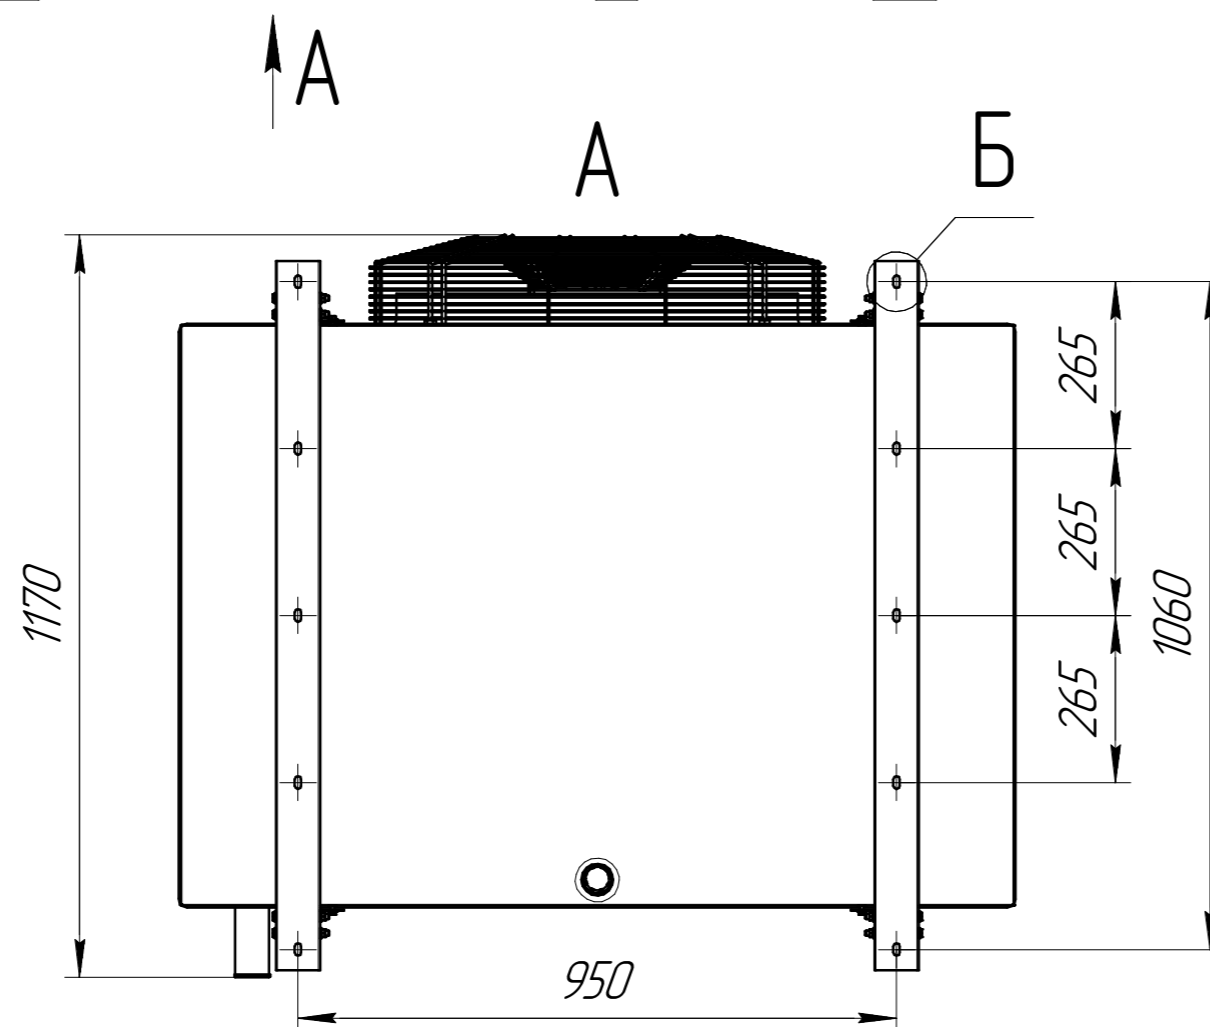

www.cwc60.ru

Воздухоохладитель CWC SF 632112T.00.00.000
Габаритные и монтажные размеры

www.cwc60.ru

Воздухоохладитель CWC SF 632112T.00.00.000R
Габаритные и монтажные размеры