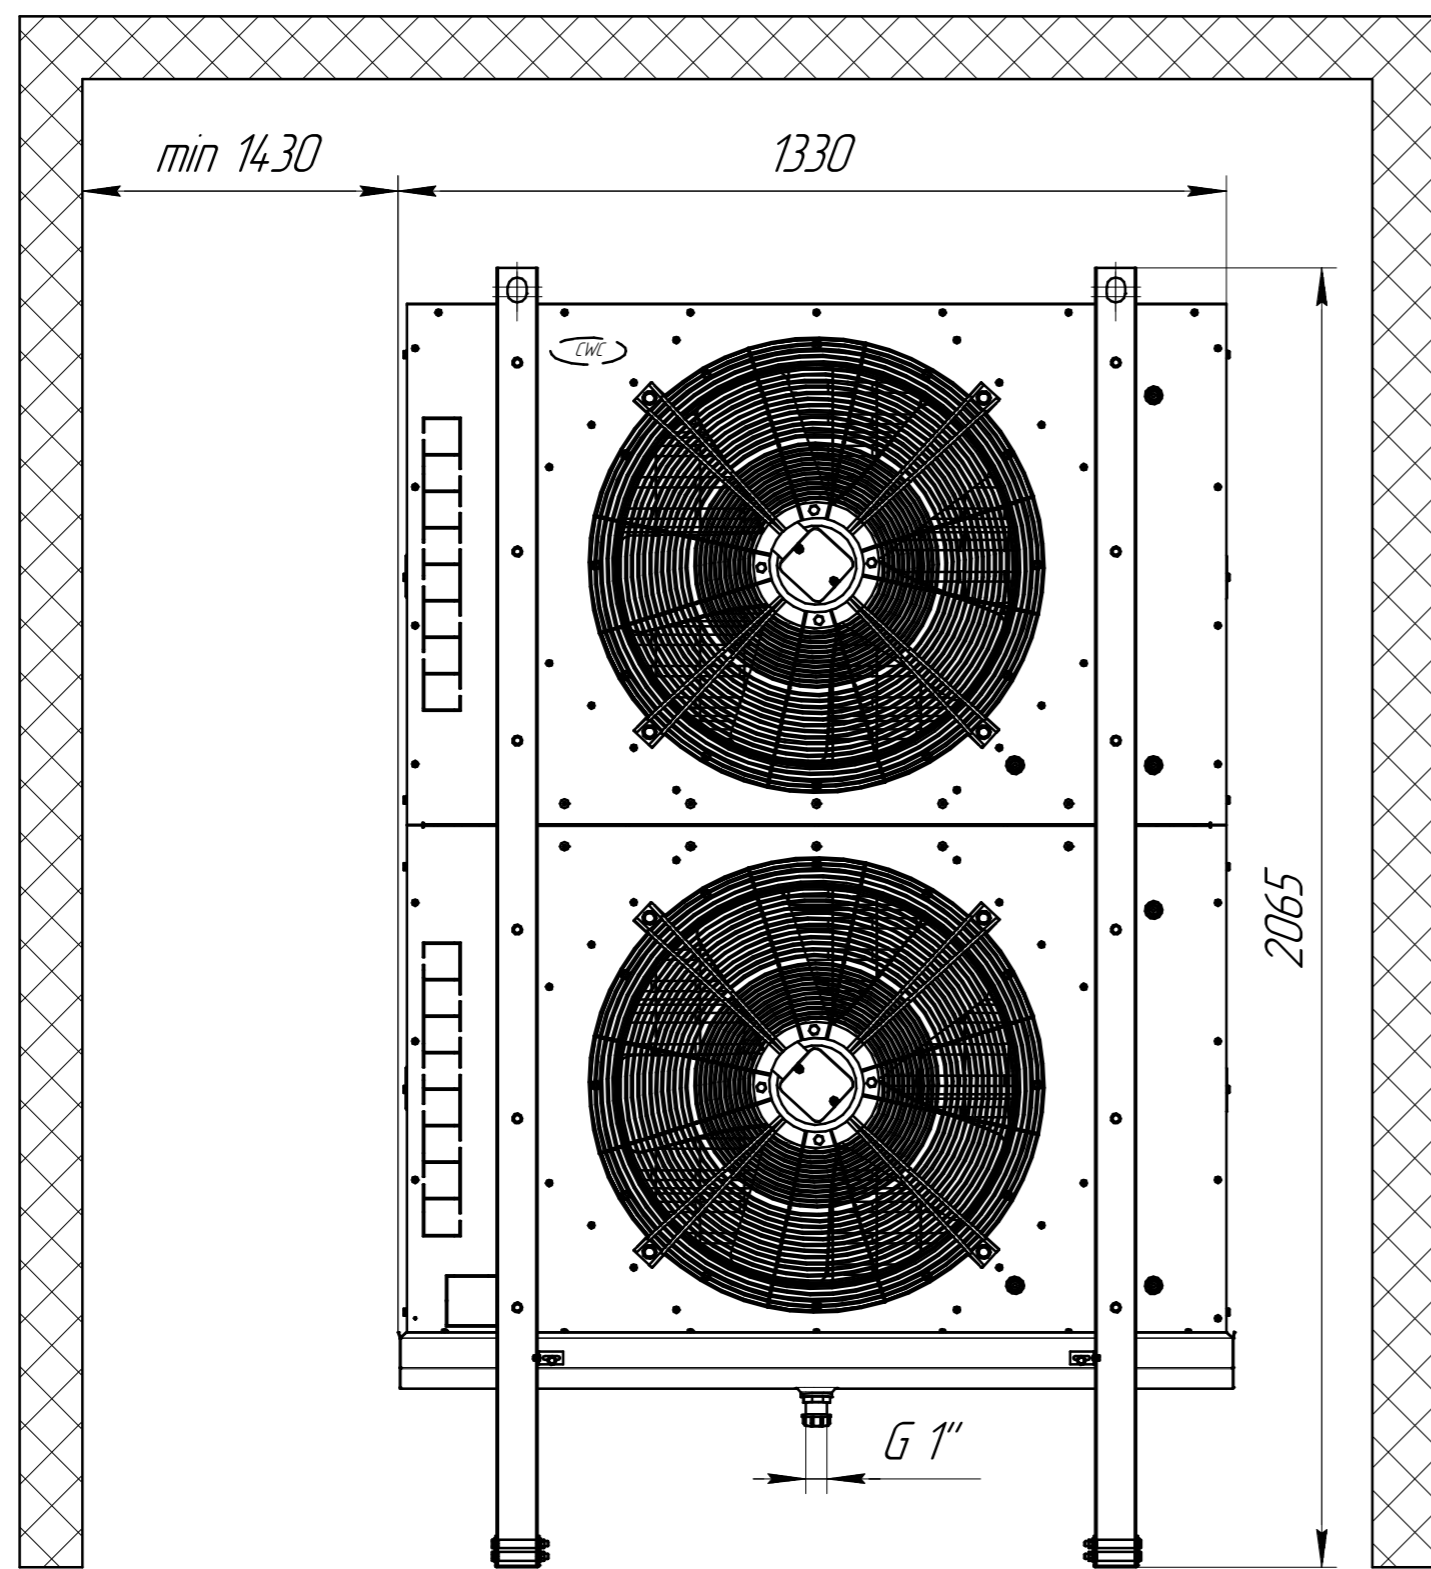

www.cwc60.ru

Воздухоохладитель CWC SF 632112T.00.00.000
Габаритные и монтажные размеры

www.cwc60.ru

Воздухоохладитель CWC SF 632112T.00.00.000R
Габаритные и монтажные размеры