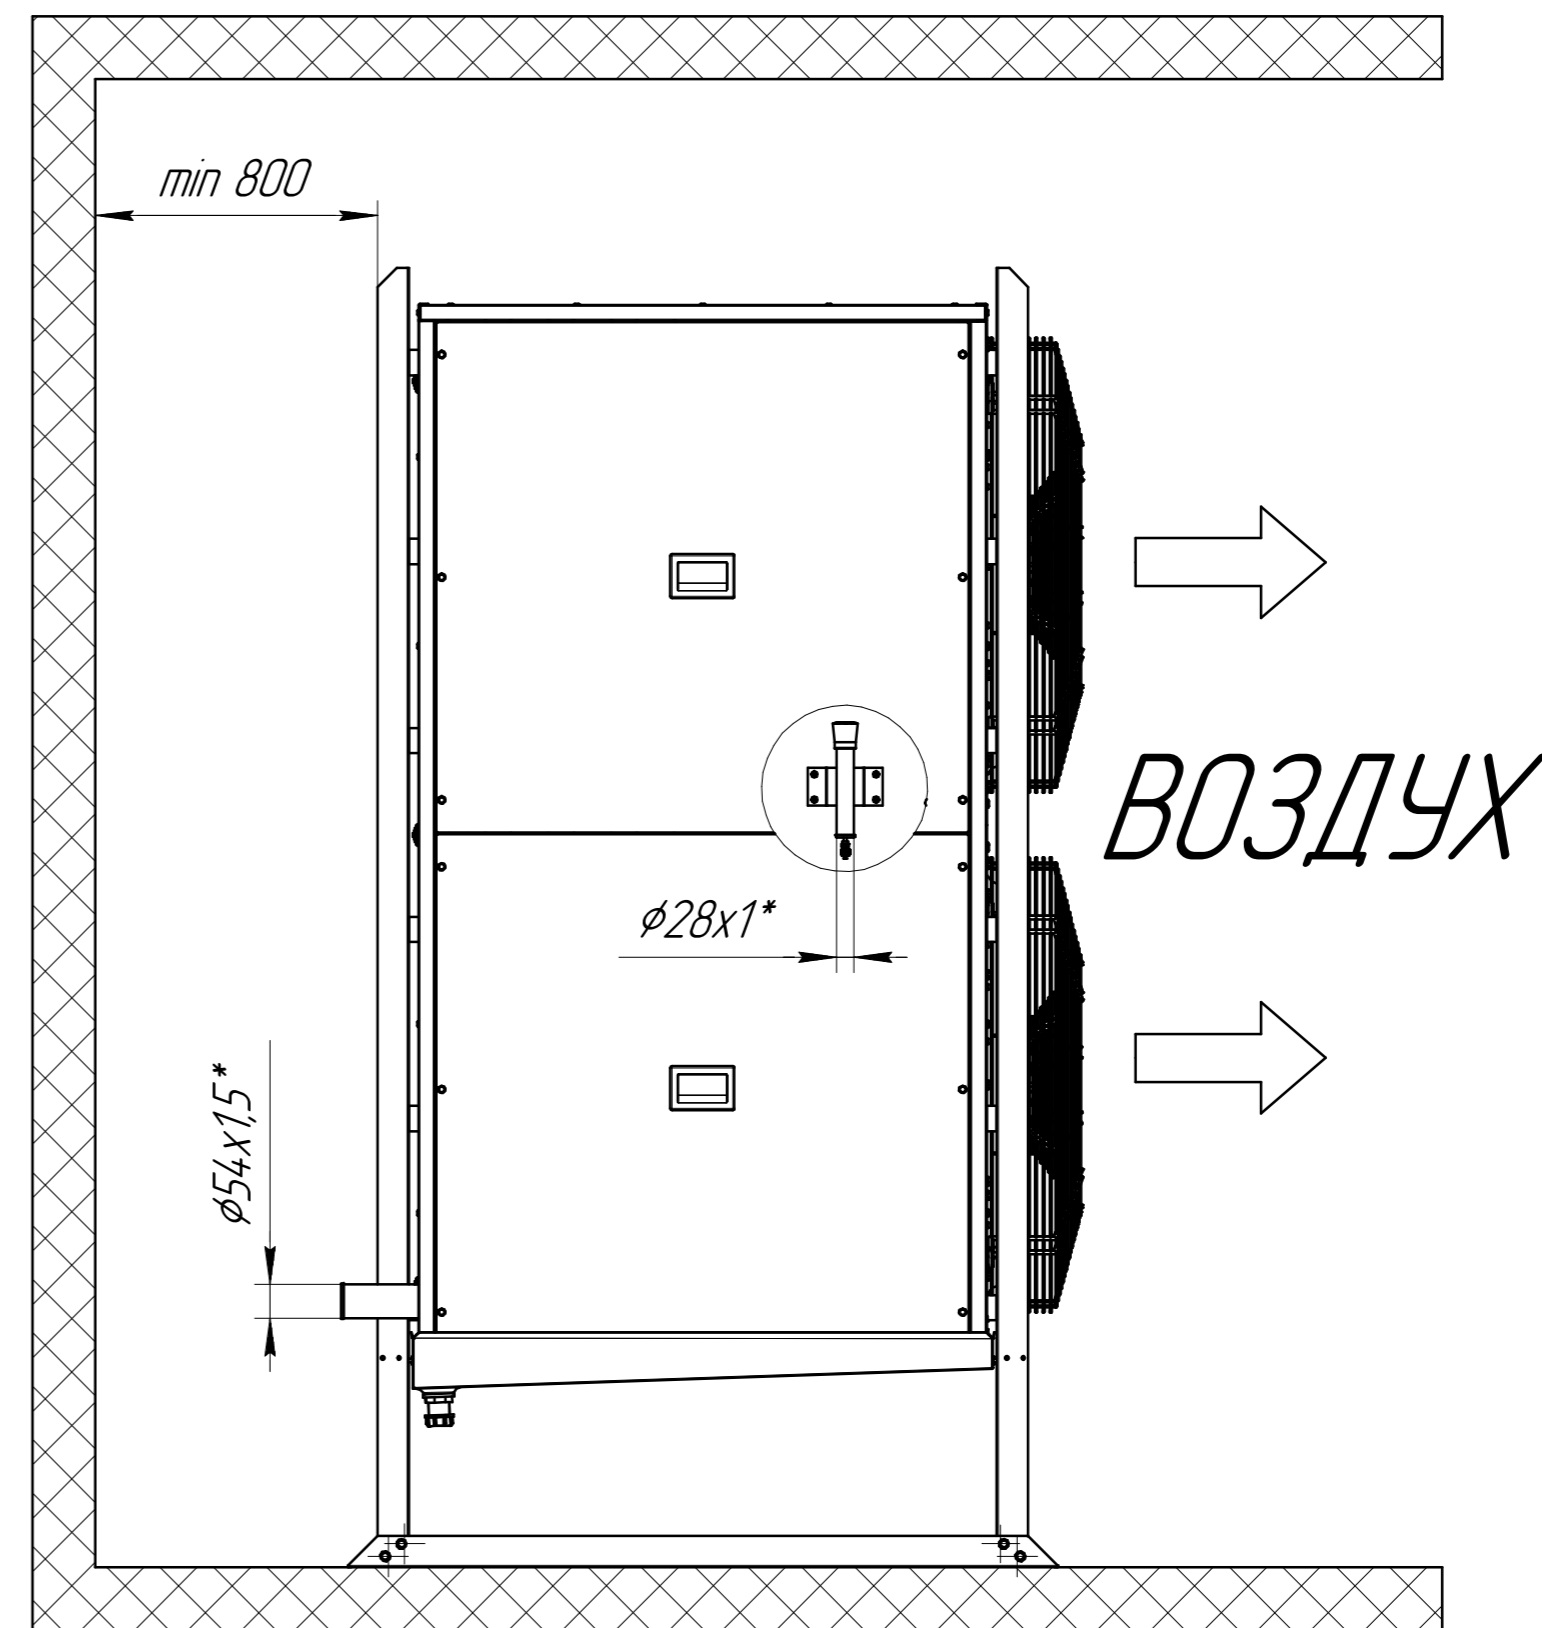

www.cwc60.ru

Воздухоохладитель CWC SF 632112T.00.00.000
Габаритные и монтажные размеры

www.cwc60.ru

Воздухоохладитель CWC SF 632112T.00.00.000R
Габаритные и монтажные размеры