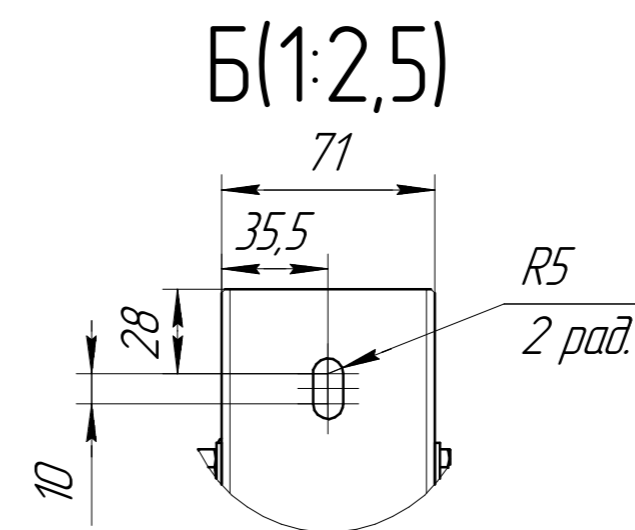

www.cwc60.ru

Воздухоохладитель CWC SF 632112T.00.00.000
Габаритные и монтажные размеры

www.cwc60.ru

Воздухоохладитель CWC SF 632112T.00.00.000R
Габаритные и монтажные размеры