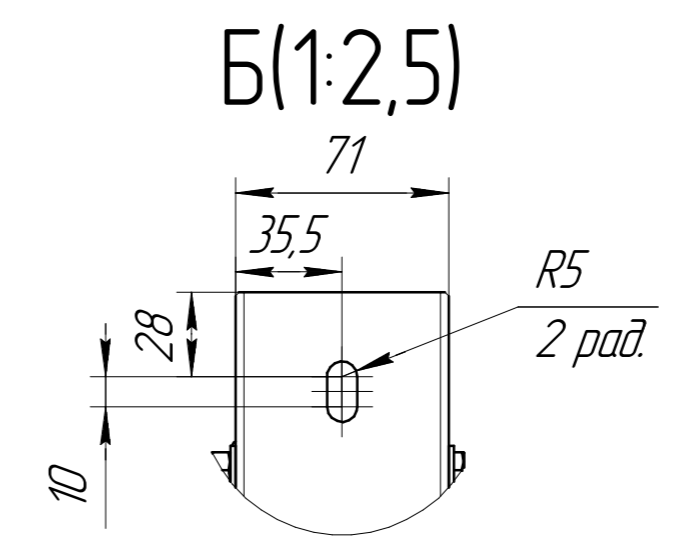

www.cwc60.ru

Воздухоохладитель CWC SF 632E10T.00.00.000  
Габаритные и монтажные размеры

www.cwc60.ru

Воздухоохладитель CWC SF 632E10T.00.00.000R  
Габаритные и монтажные размеры