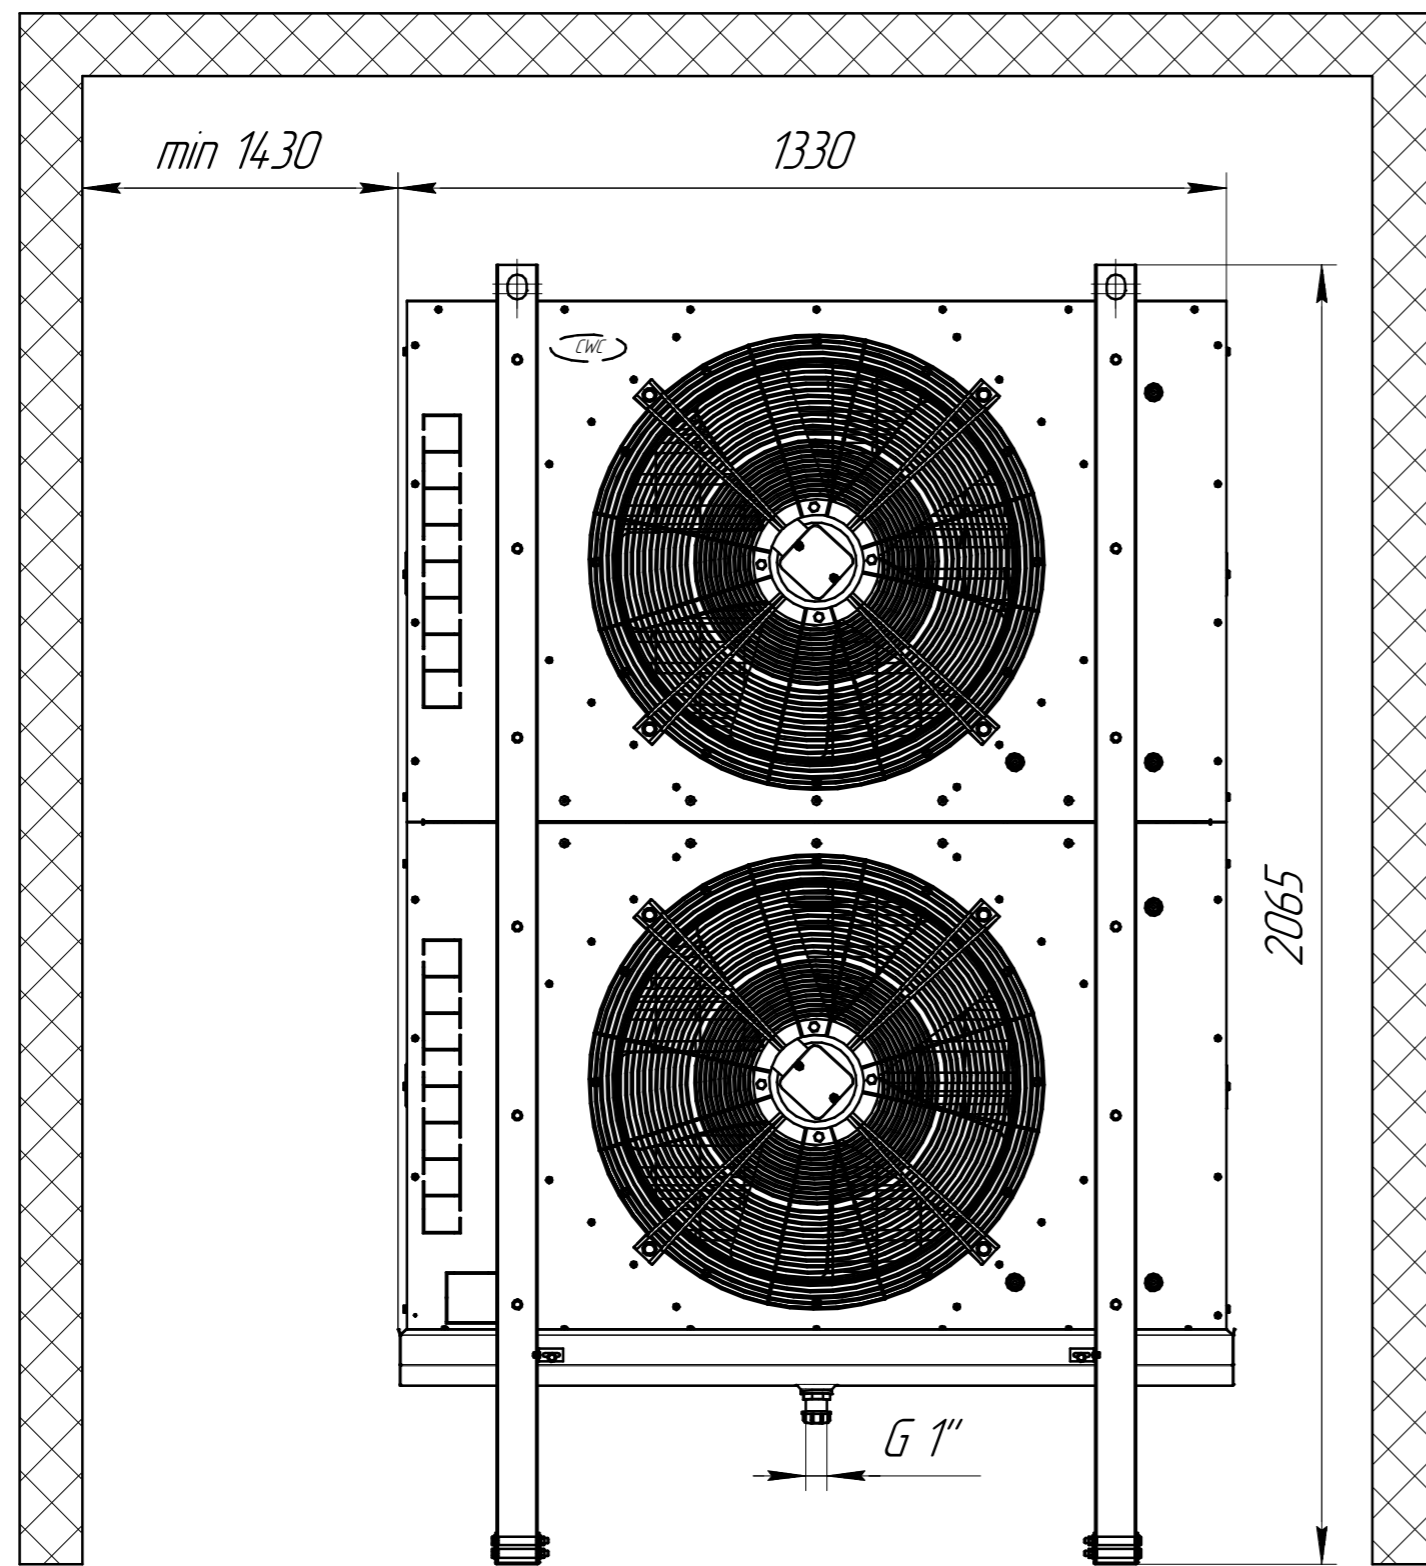

www.cwc60.ru

Воздухоохладитель CWC SF 632E10T.00.00.000  
Габаритные и монтажные размеры

www.cwc60.ru

Воздухоохладитель CWC SF 632E10T.00.00.000R  
Габаритные и монтажные размеры