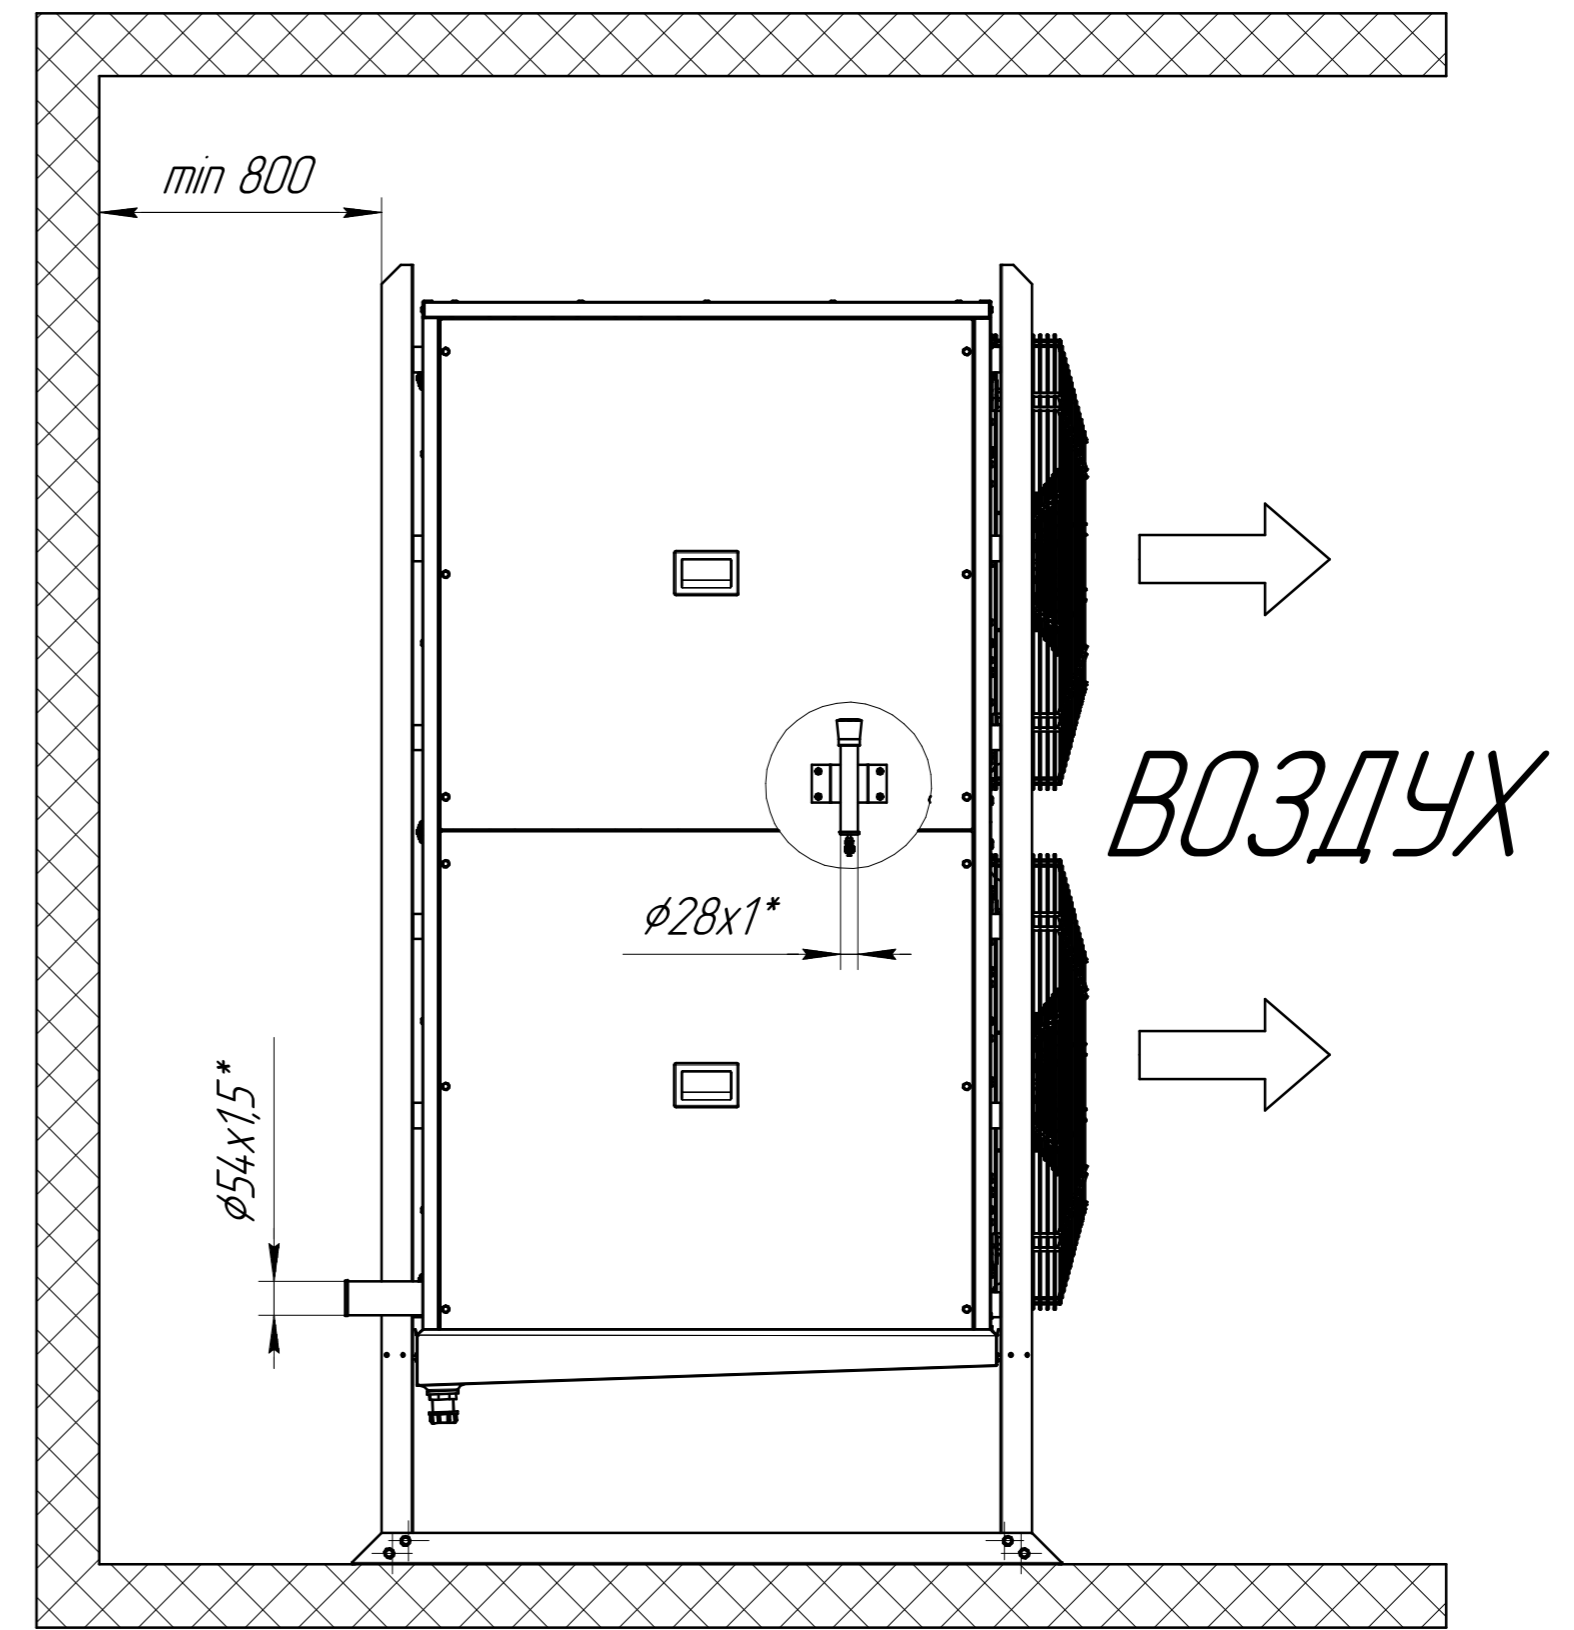

www.cwc60.ru

Воздухоохладитель CWC SF 632E10T.00.00.000  
Габаритные и монтажные размеры

www.cwc60.ru

Воздухоохладитель CWC SF 632E10T.00.00.000R  
Габаритные и монтажные размеры