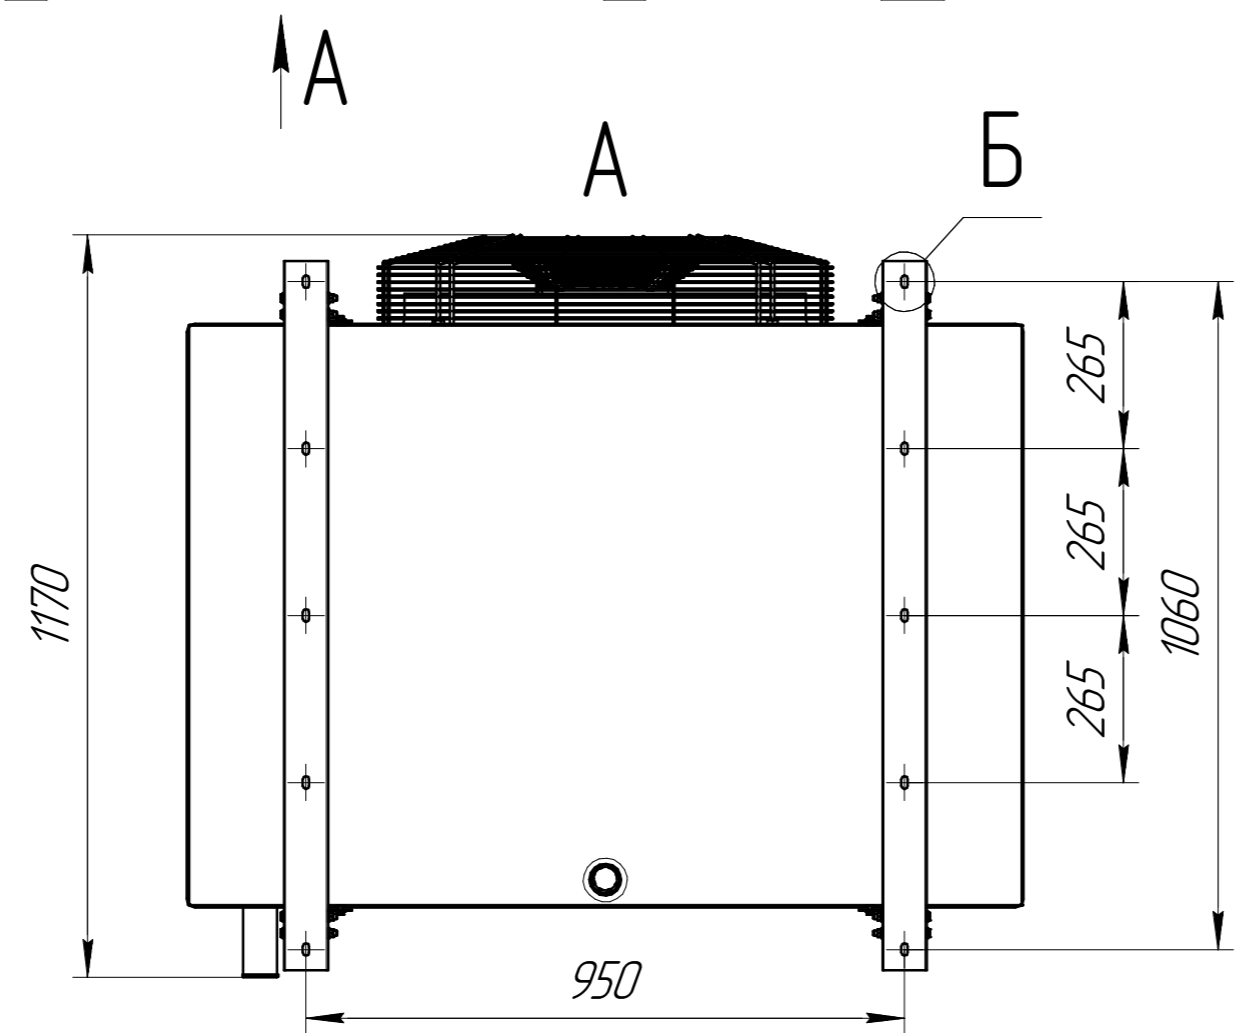

www.cwc60.ru

Воздухоохладитель CWC SF 632E10T.00.00.000  
Габаритные и монтажные размеры

www.cwc60.ru

Воздухоохладитель CWC SF 632E10T.00.00.000R  
Габаритные и монтажные размеры