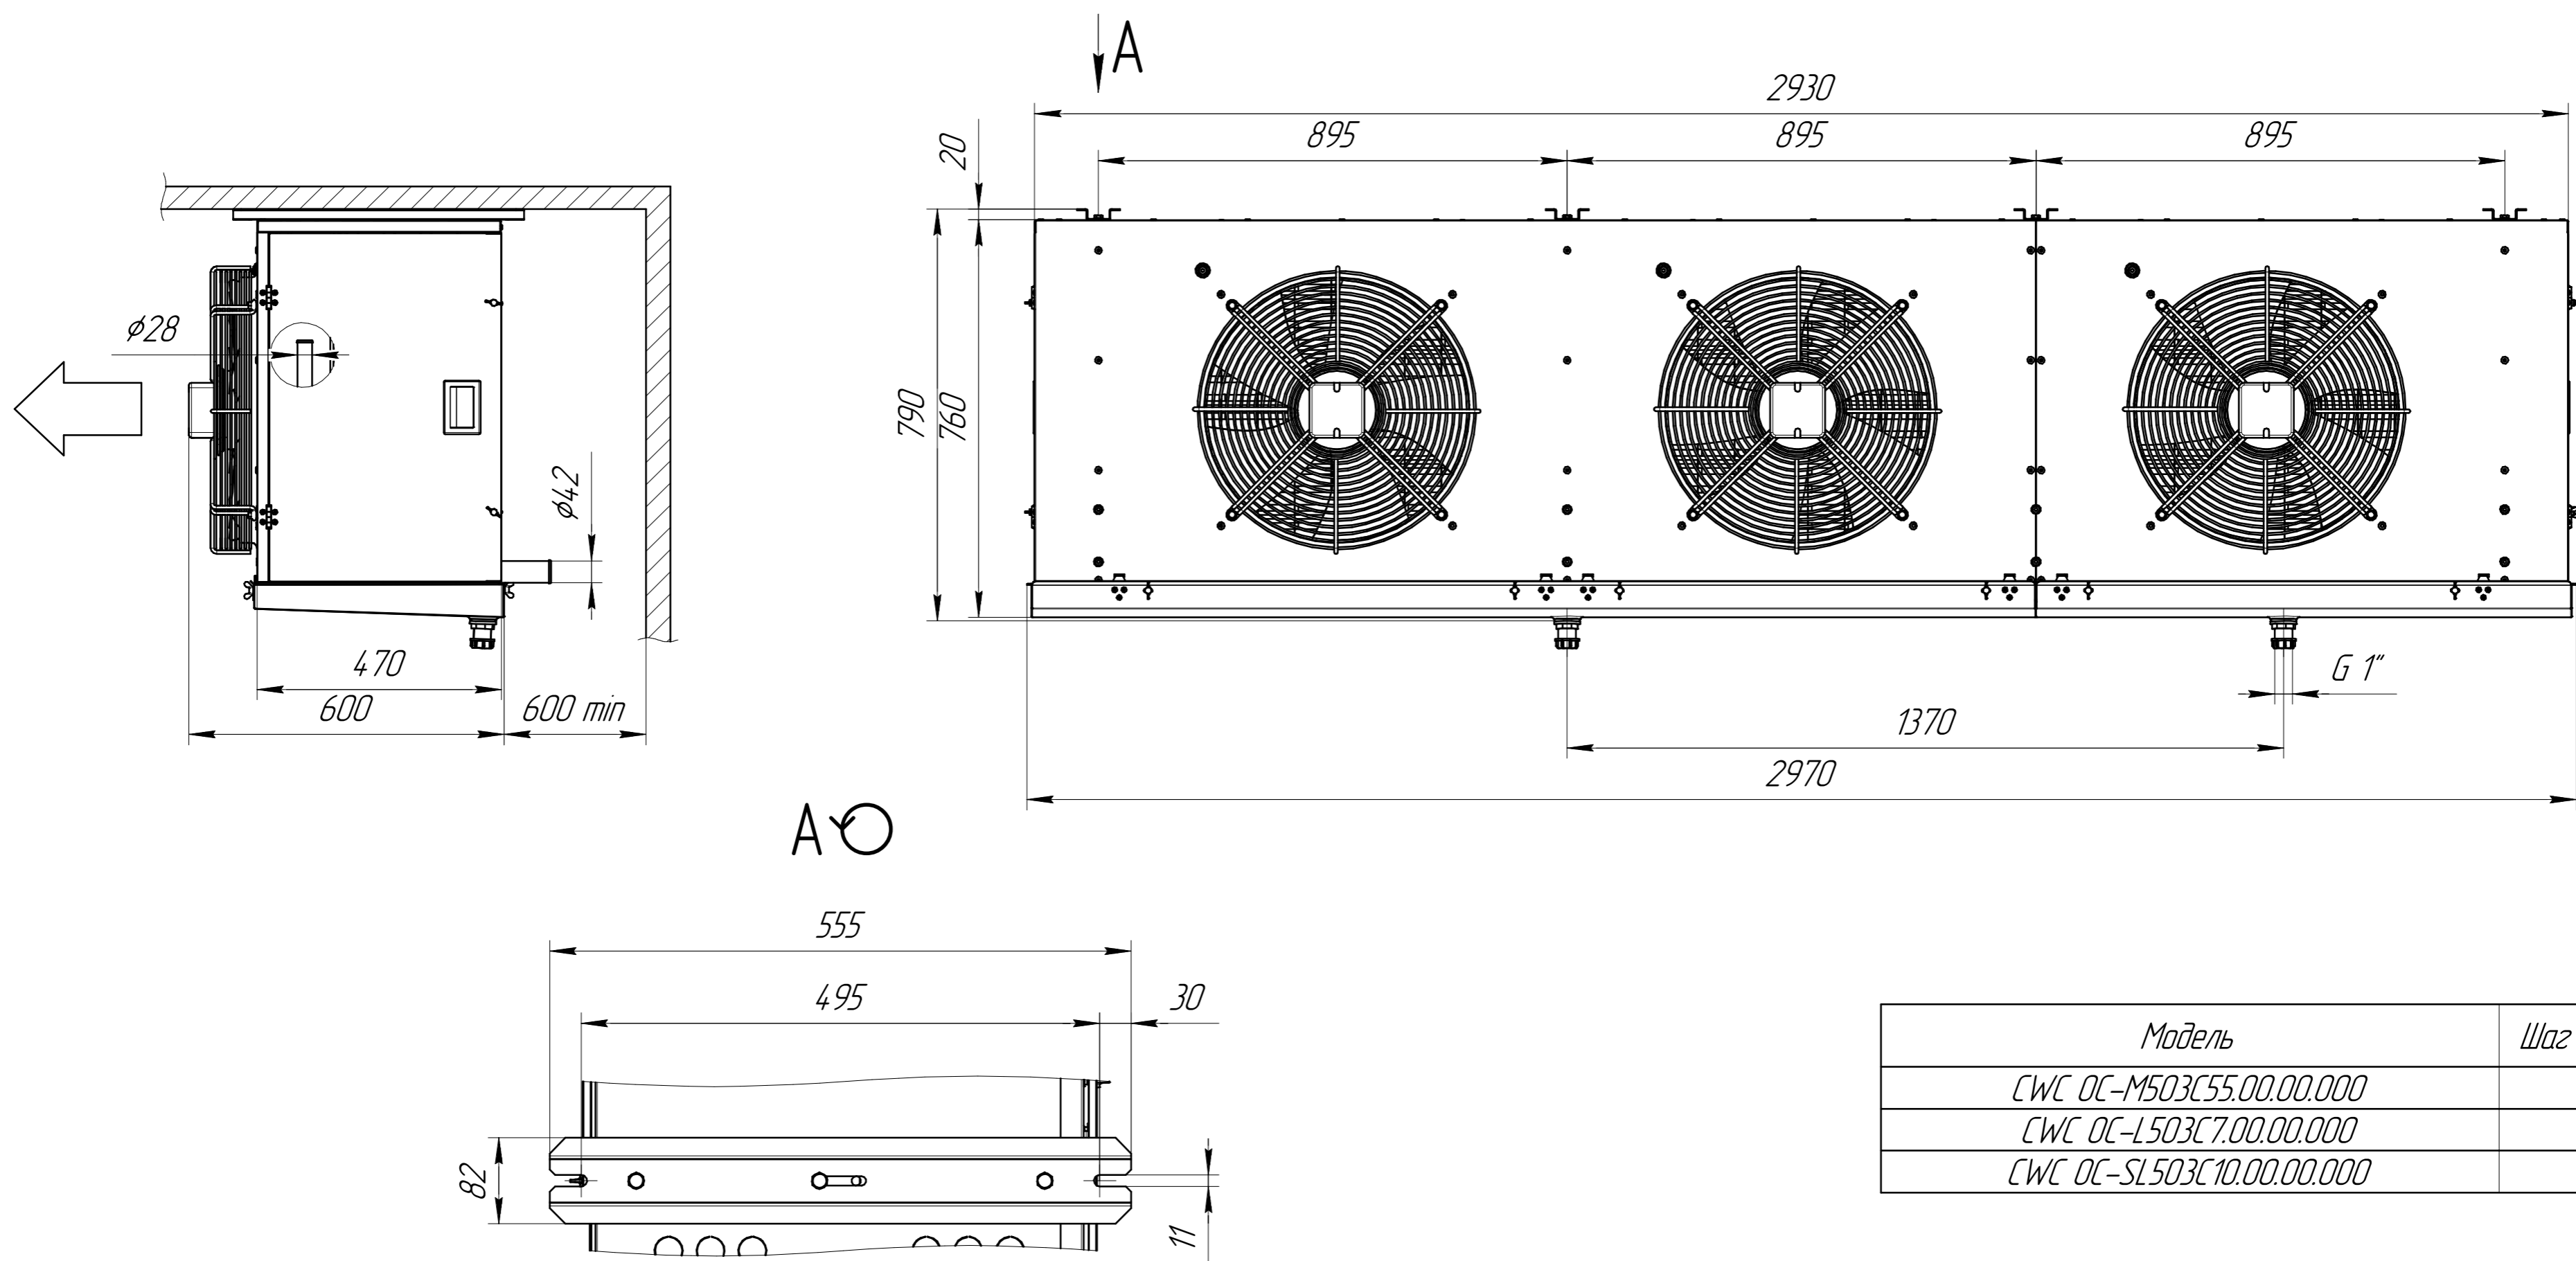

www.cwc60.ru

Воздухоохладитель CWC OC-x503Cx.00.00.000
Габаритные и монтажные размеры

Модель	Шаг ламелей, мм
CWC OC-M503C55.00.00.000	5,5
CWC OC-L503C7.00.00.000	7
CWC OC-SL503C10.00.00.000	10