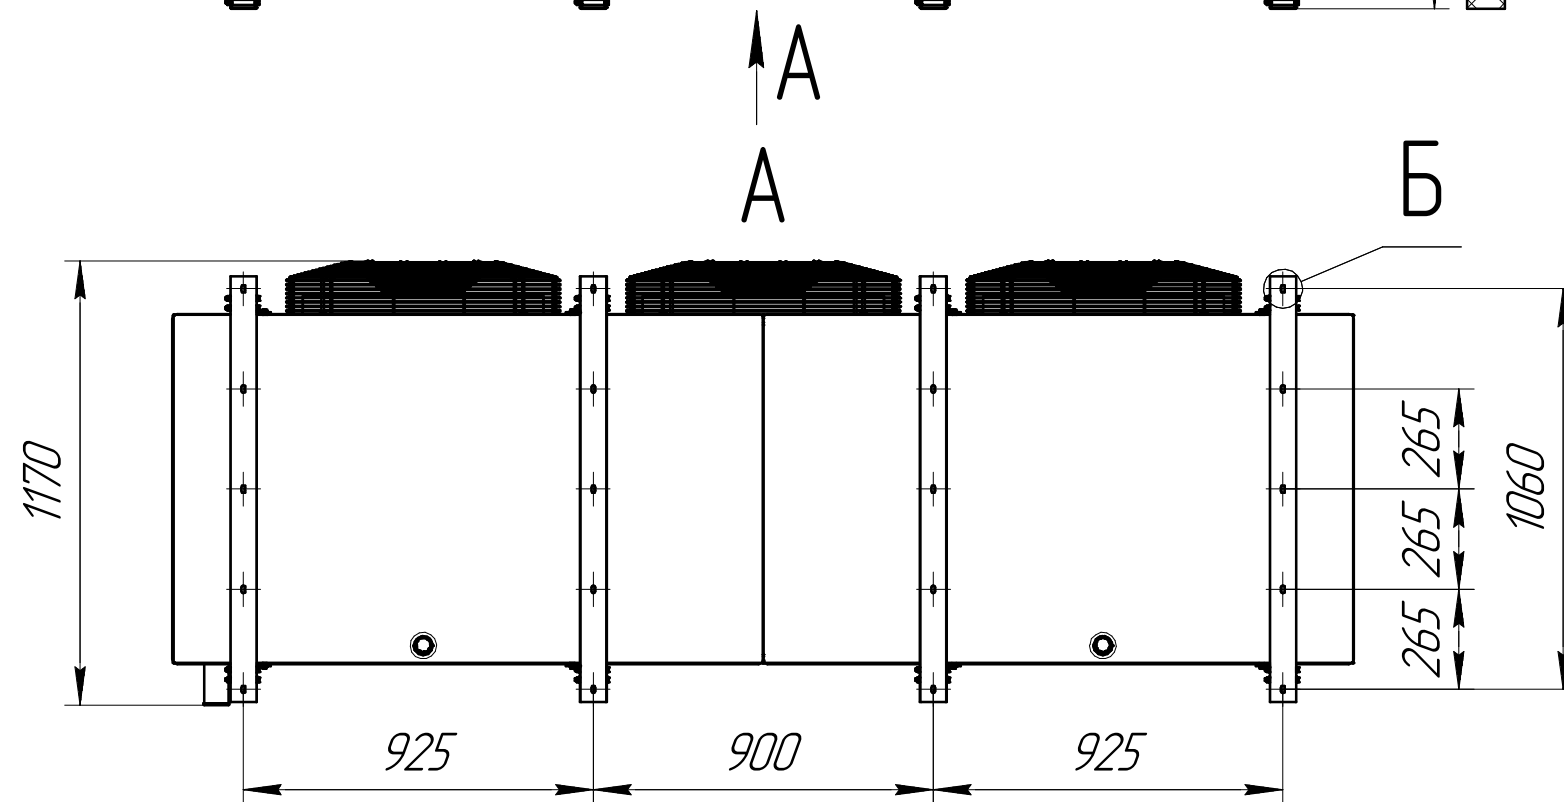

Воздухоохладитель CWC SF 63610T.00.00.000
Габаритные и монтажные размеры

www.cwc60.ru

Воздухоохладитель CWC SF 636110T.00.00.000R

Габаритные и монтажные размеры