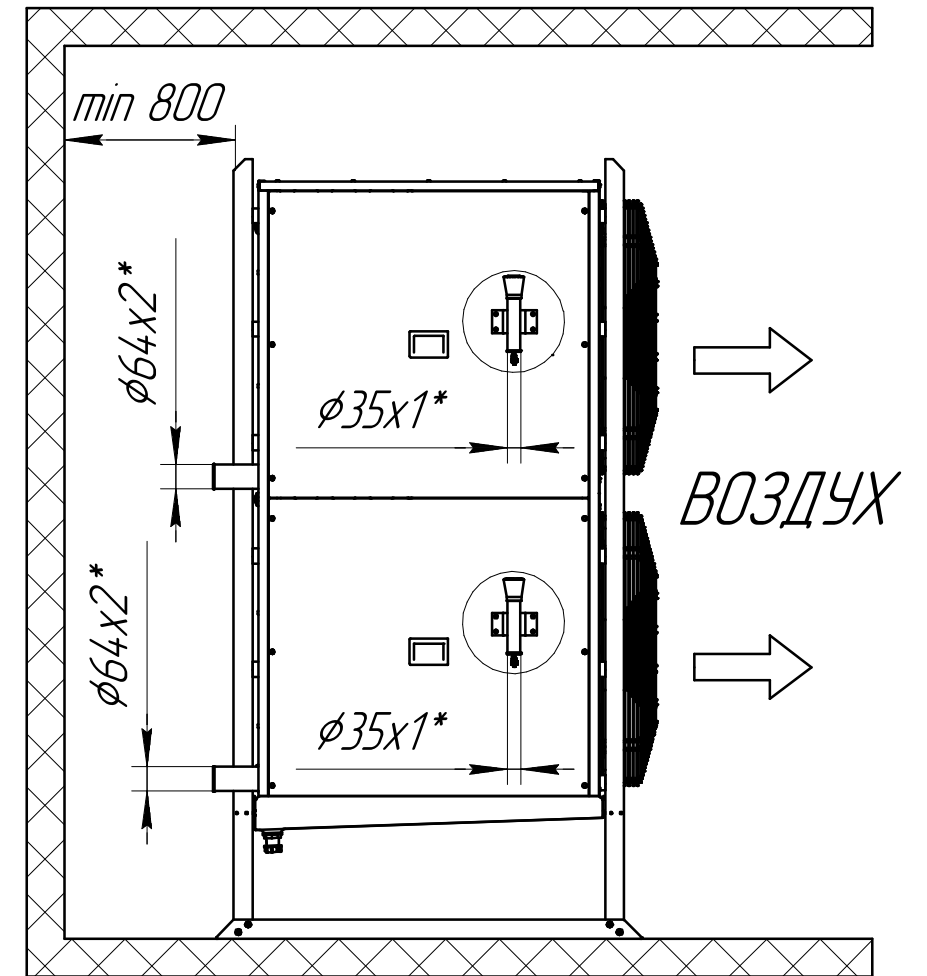

Воздухоохладитель CWC SF 63610T.00.00.000
Габаритные и монтажные размеры

www.cwc60.ru

Воздухоохладитель CWC SF 636110T.00.00.000R

Габаритные и монтажные размеры