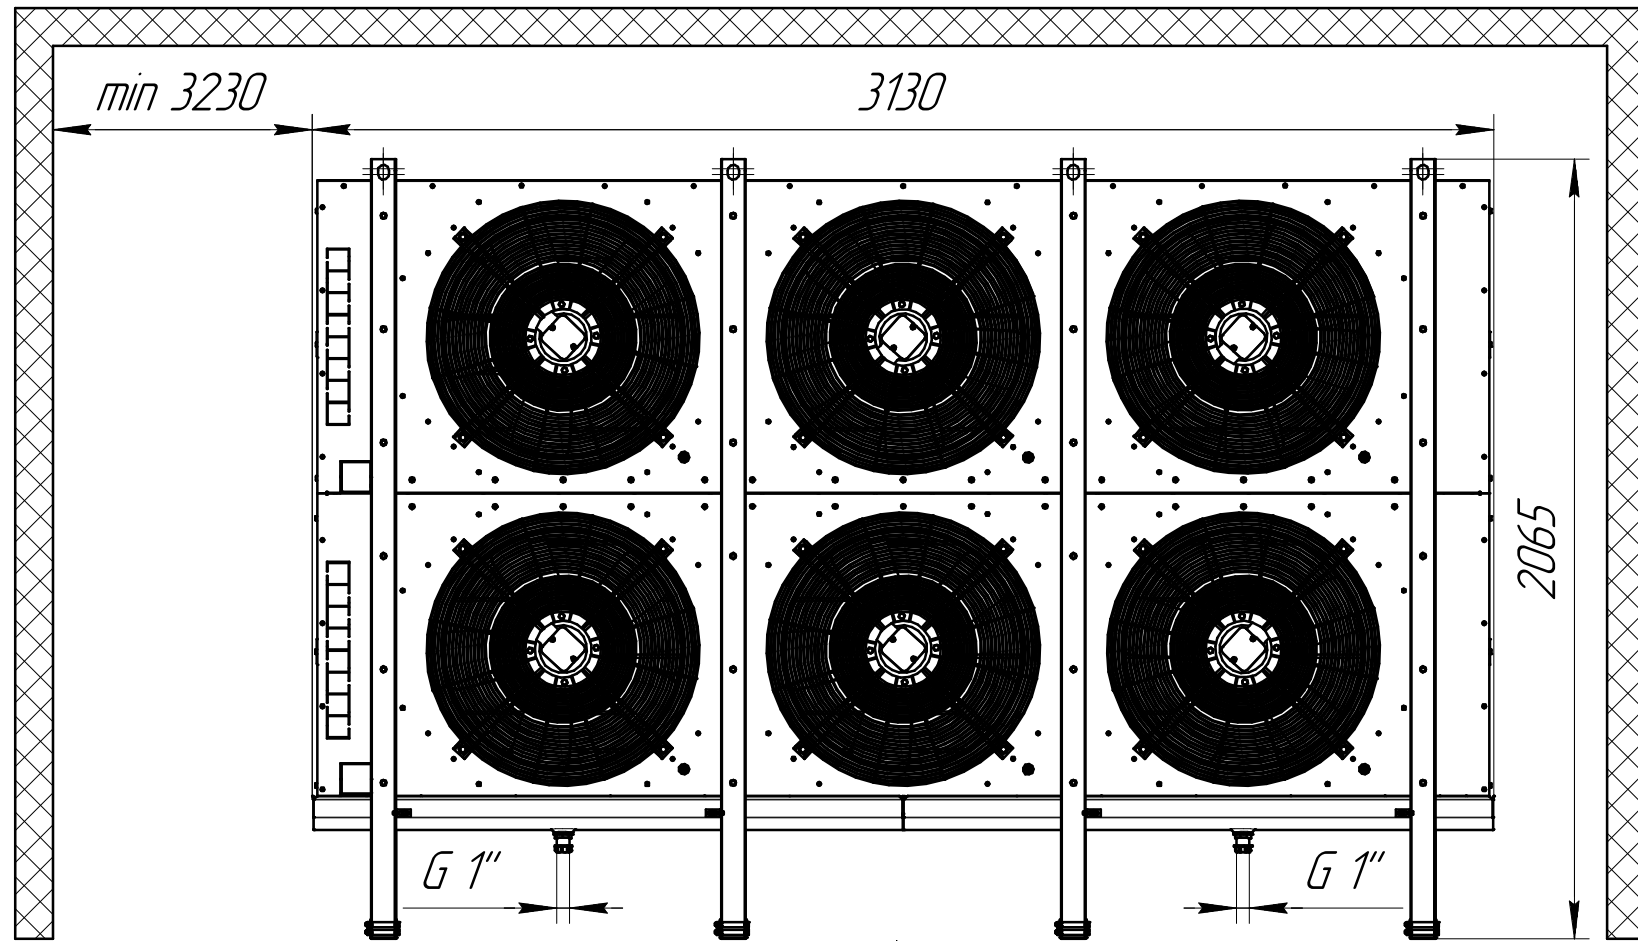

Воздухоохладитель CWC SF 63610T.00.00.000
Габаритные и монтажные размеры

www.cwc60.ru

Воздухоохладитель CWC SF 636110T.00.00.000R

Габаритные и монтажные размеры