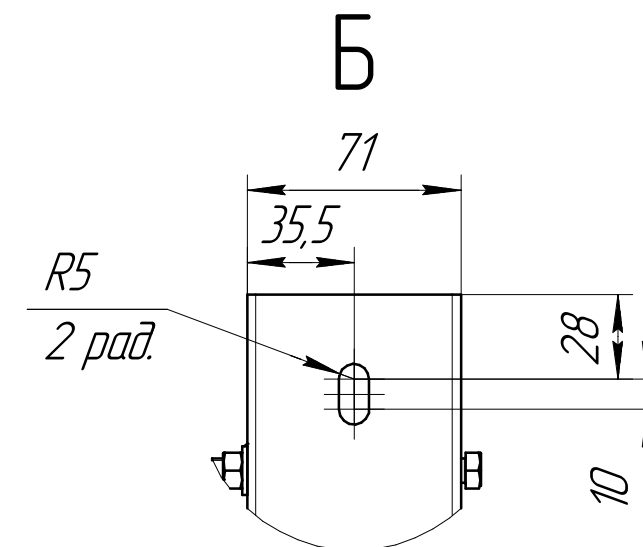

Воздухоохладитель CWC SF 63610T.00.00.000
Габаритные и монтажные размеры

www.cwc60.ru

Воздухоохладитель CWC SF 636110T.00.00.000R

Габаритные и монтажные размеры