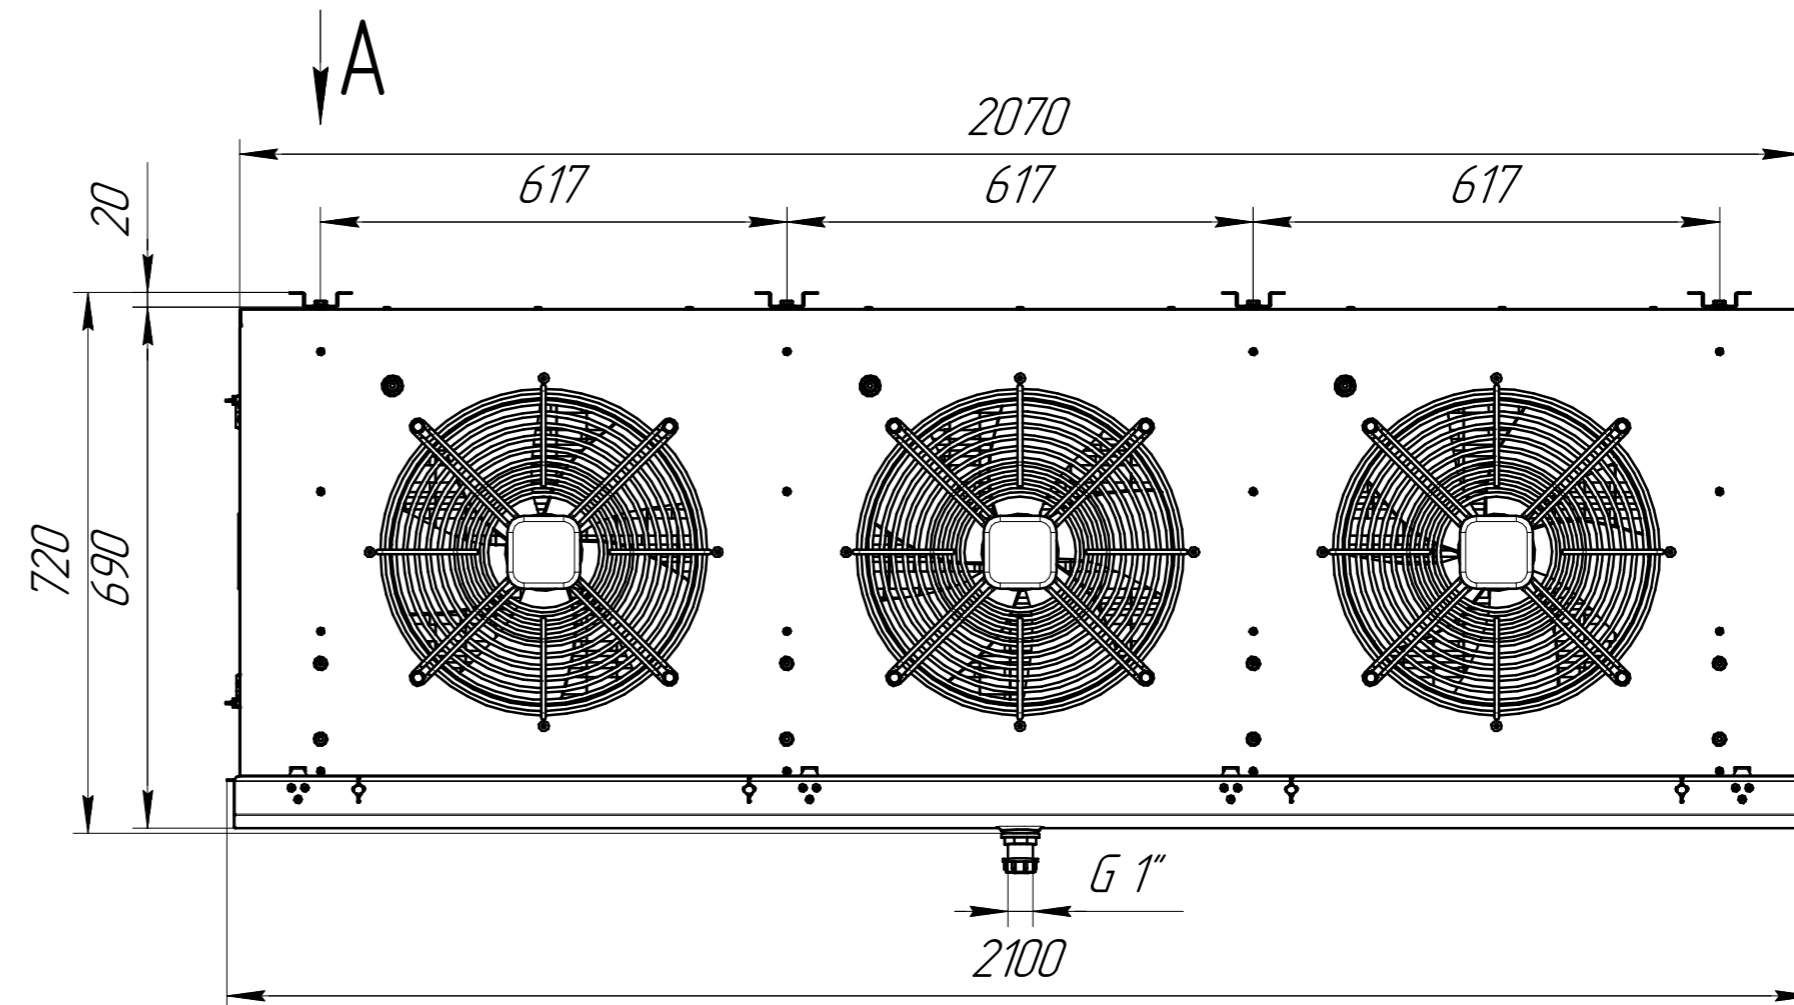

www.cwc60.ru

Воздухоохладитель CWC OC-x403Cx.00.00.000  
Габаритные и монтажные размеры

Модель	Шаг ламелей, мм
CWC OC-M403C55.00.00.000	5,5
CWC OC-L403C7.00.00.000	7
CWC OC-SL403C10.00.00.000	10