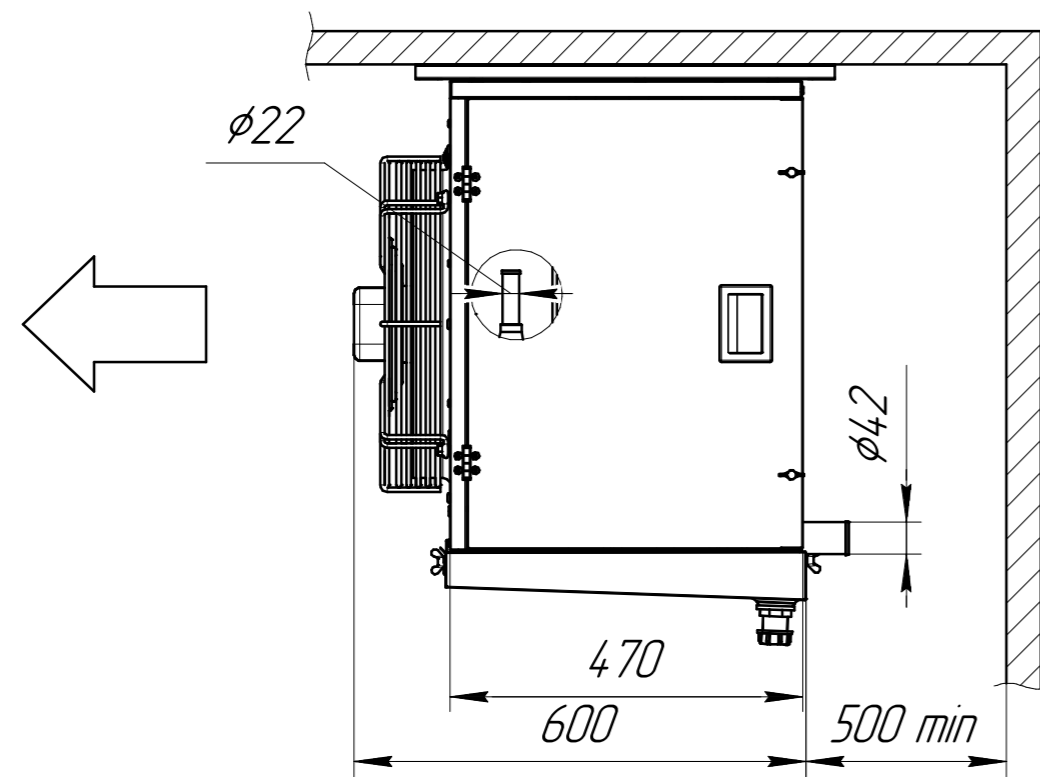

www.cwc60.ru

Воздухоохладитель CWC OC-x403Cx.00.00.000  
Габаритные и монтажные размеры

Модель	Шаг ламелей, мм
CWC OC-M403C55.00.00.000	5,5
CWC OC-L403C7.00.00.000	7
CWC OC-SL403C10.00.00.000	10