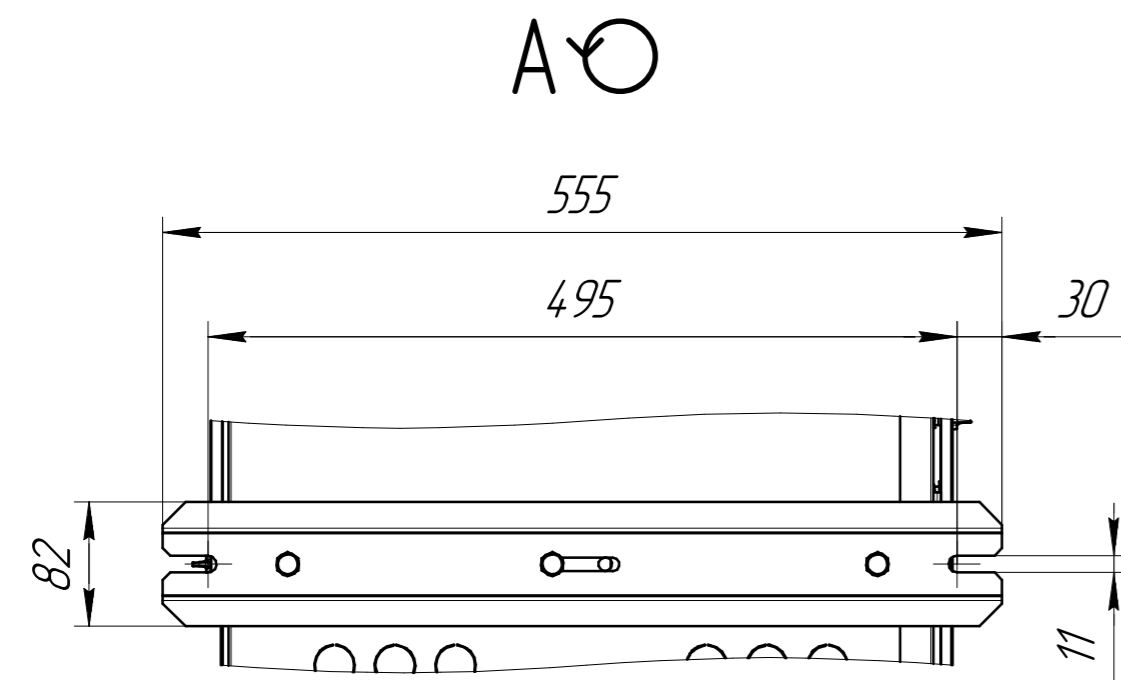

www.cwc60.ru

Воздухоохладитель CWC OC-x403Cx.00.00.000  
Габаритные и монтажные размеры

Модель	Шаг ламелей, мм
CWC OC-M403C55.00.00.000	5,5
CWC OC-L403C7.00.00.000	7
CWC OC-SL403C10.00.00.000	10