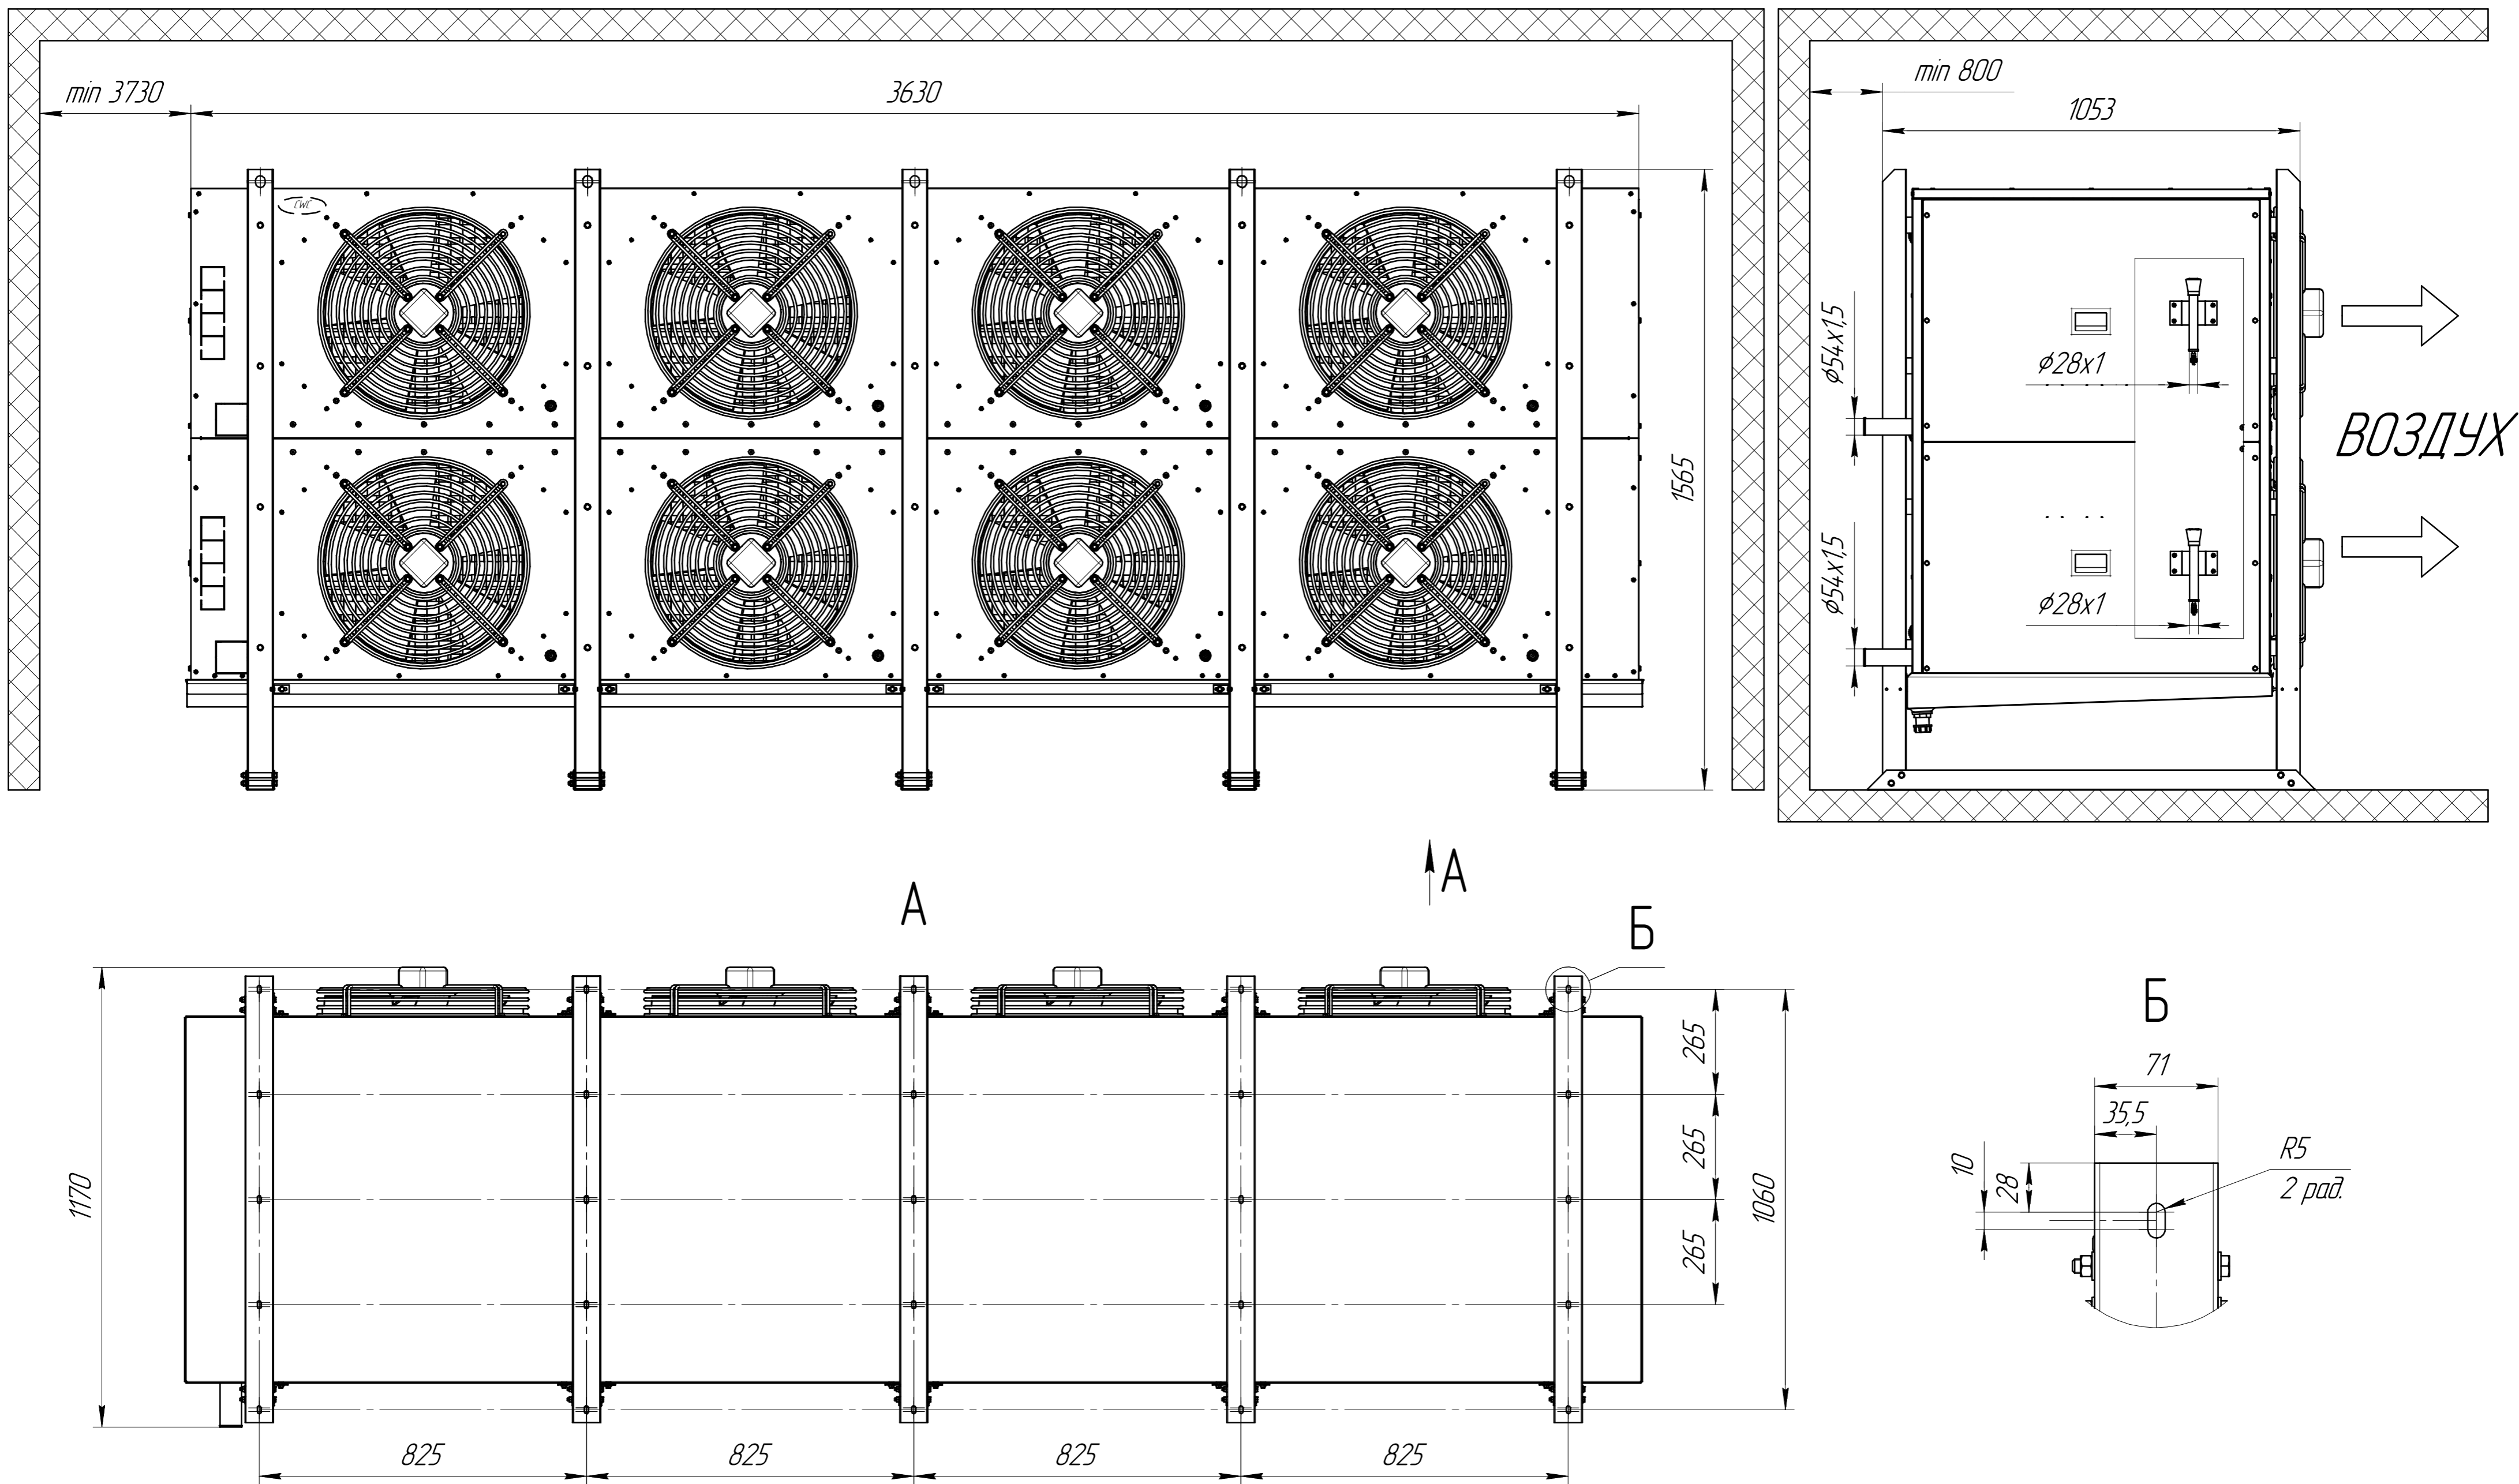

www.cwc60.ru

Воздухоохладитель CWC SF 508110T.00.00.000
Габаритные и монтажные размеры

www.cwc60.ru

Воздухоохладитель CWC SF 508110T.00.00.000R

Габаритные и монтажные размеры