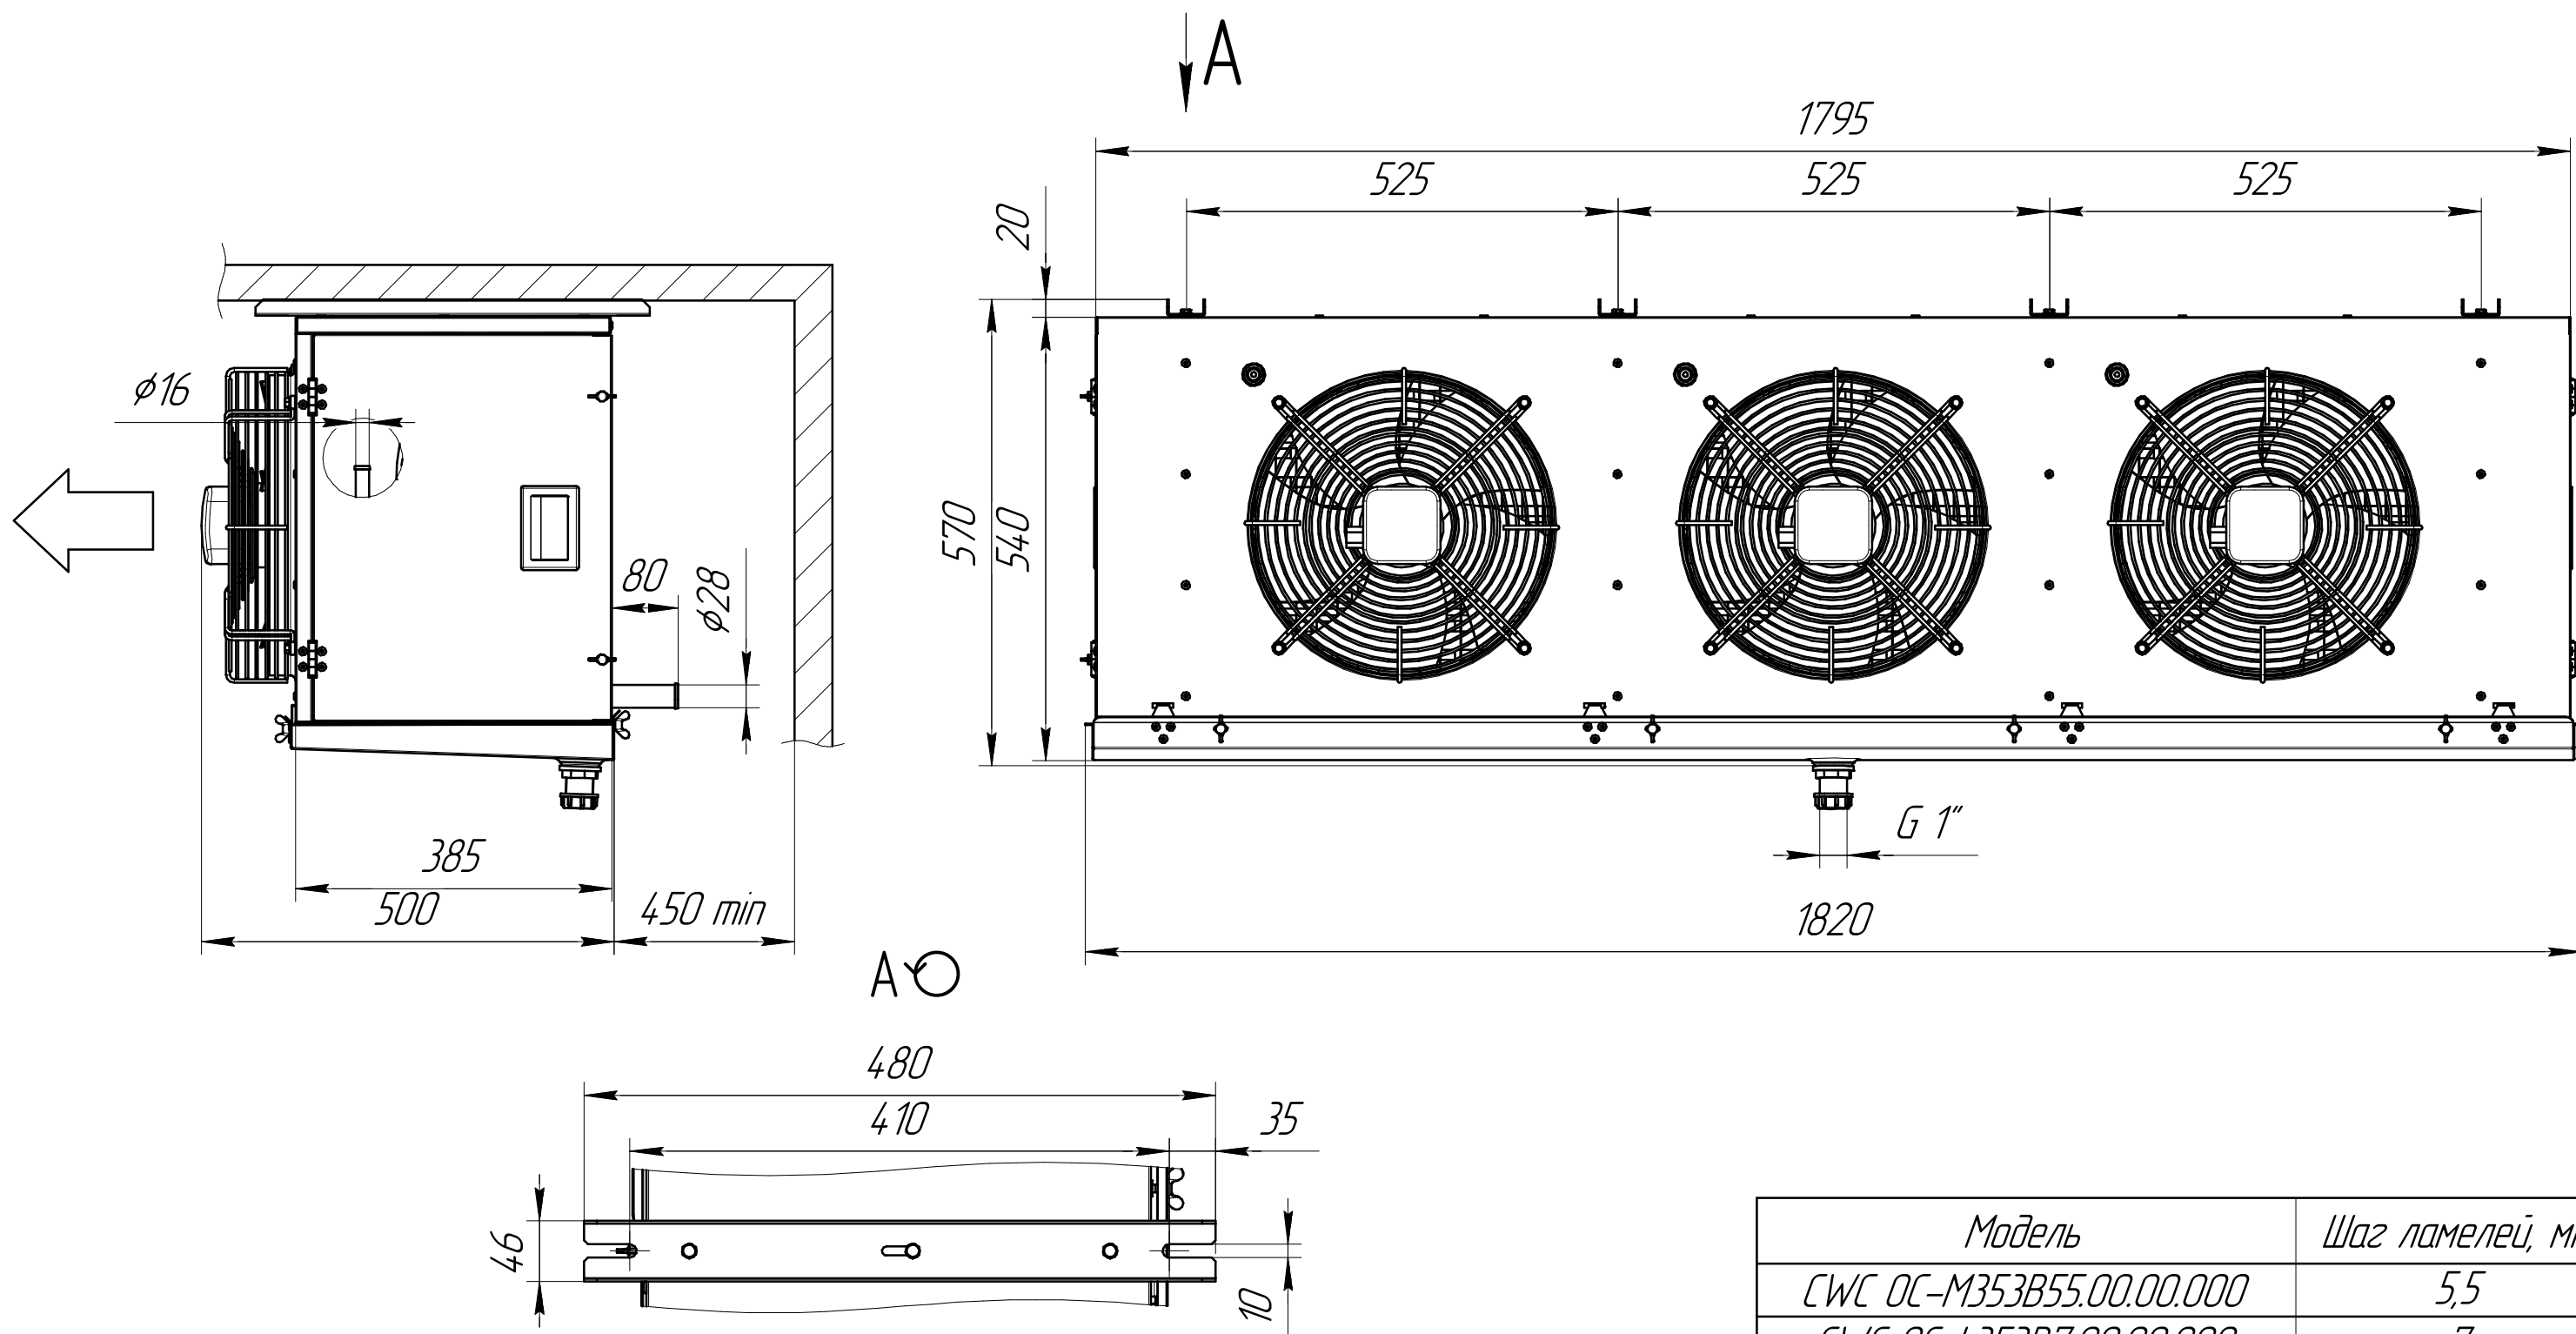

www.cwc60.ru

Воздухоохладитель CWC OC-x353Bx.00.00.000

Габаритные и монтажные размеры

Модель	Шаг ламелей, мм
CWC OC-M353B55.00.00.000	5,5
CWC OC-L353B7.00.00.000	7
CWC OC-SL353B10.00.00.000	10