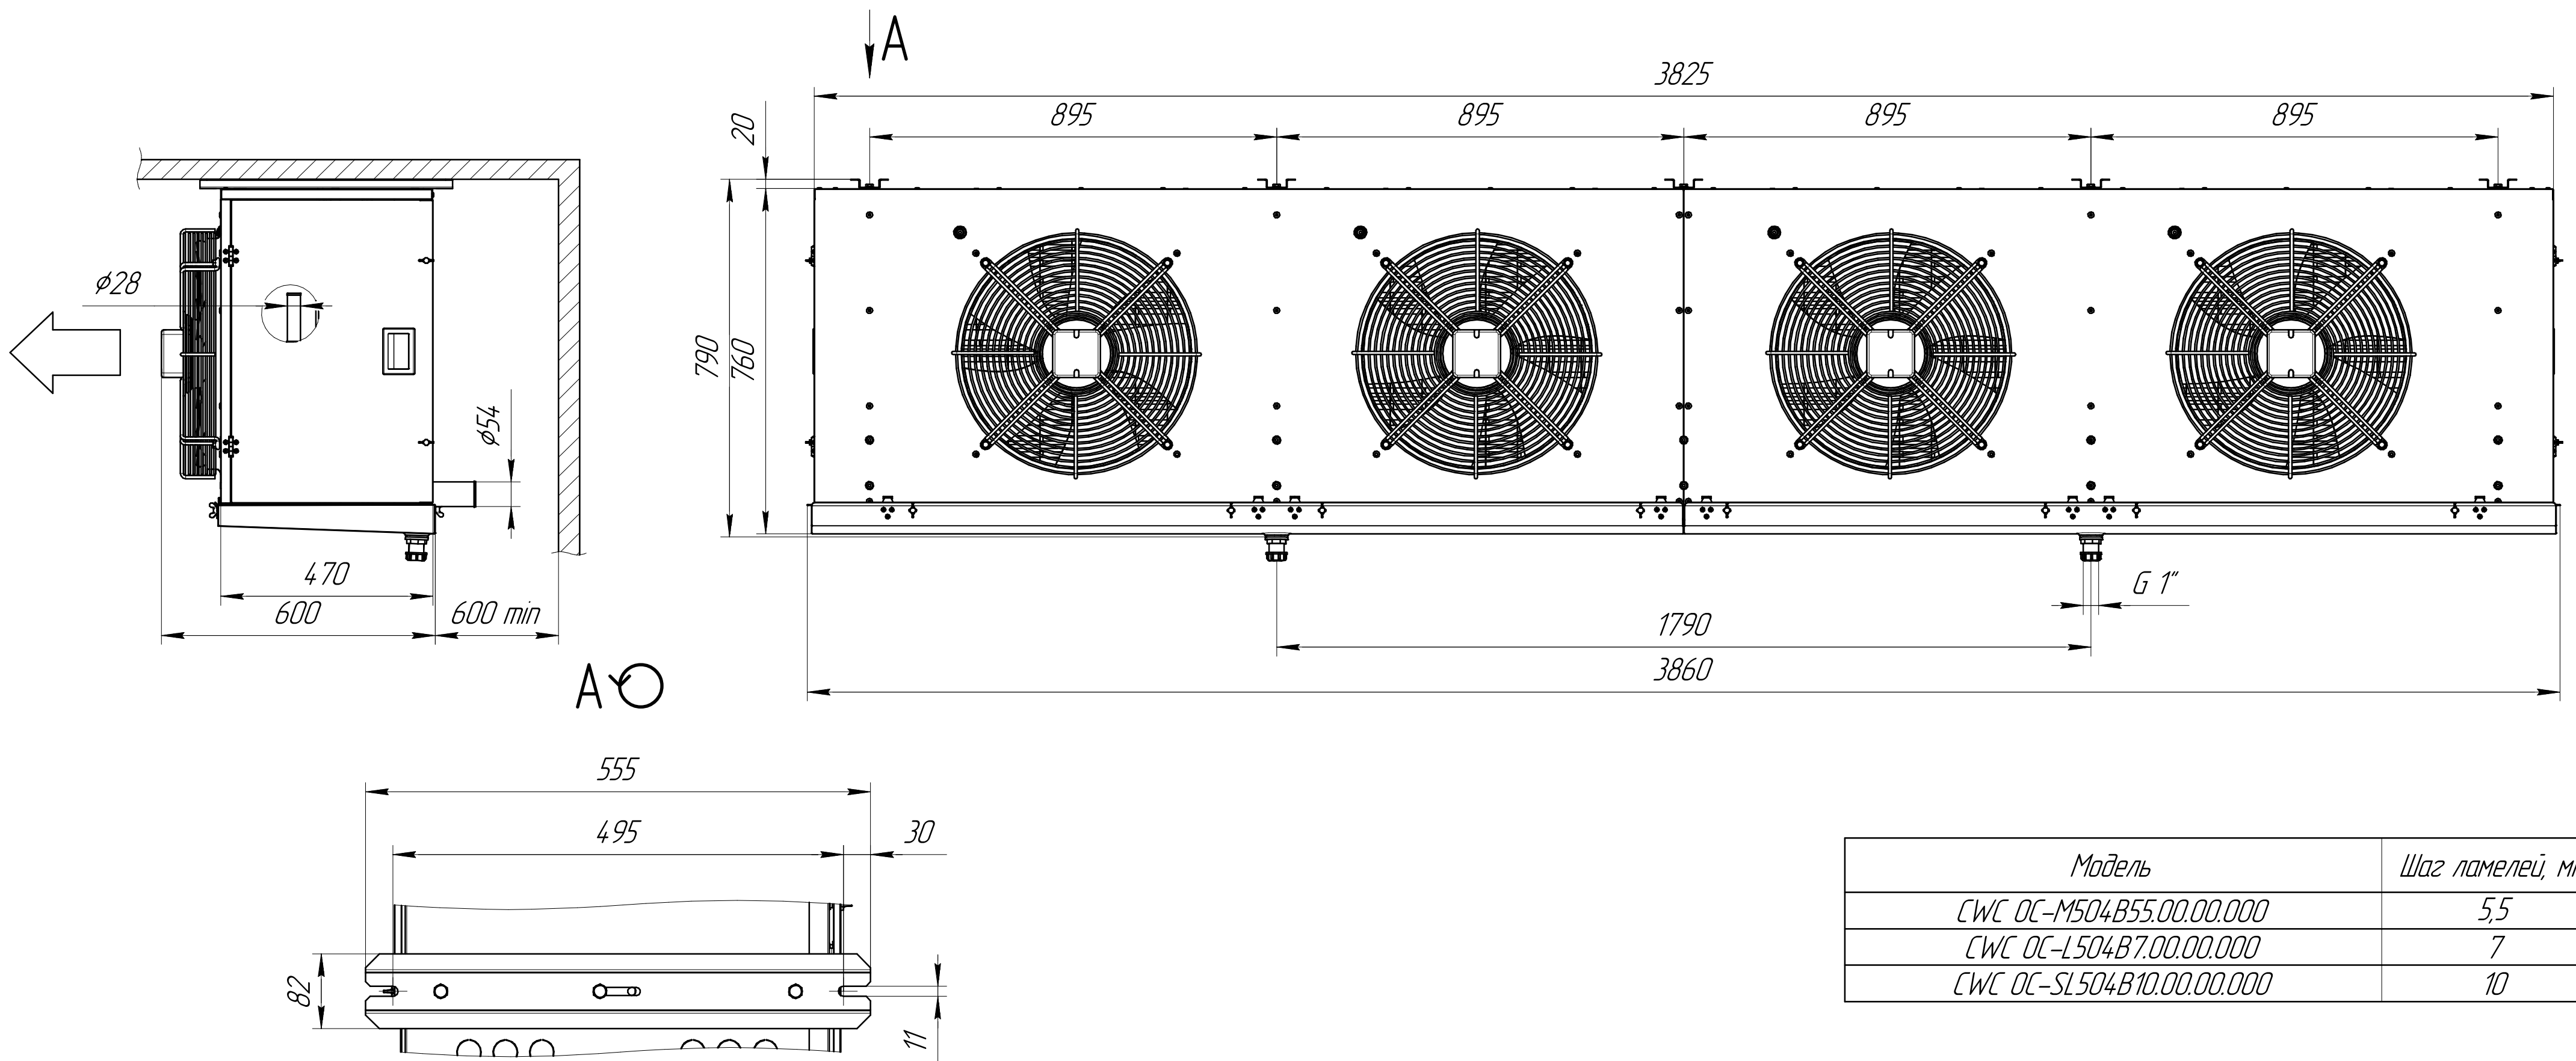

www.cwc60.ru

Воздухоохладитель CWC OC-x504Bx.00.00.000
Габаритные и монтажные размеры

Модель	Шаг ламелей, мм
CWC OC-M504B55.00.00.000	5,5
CWC OC-L504B7.00.00.000	7
CWC OC-SL504B10.00.00.000	10