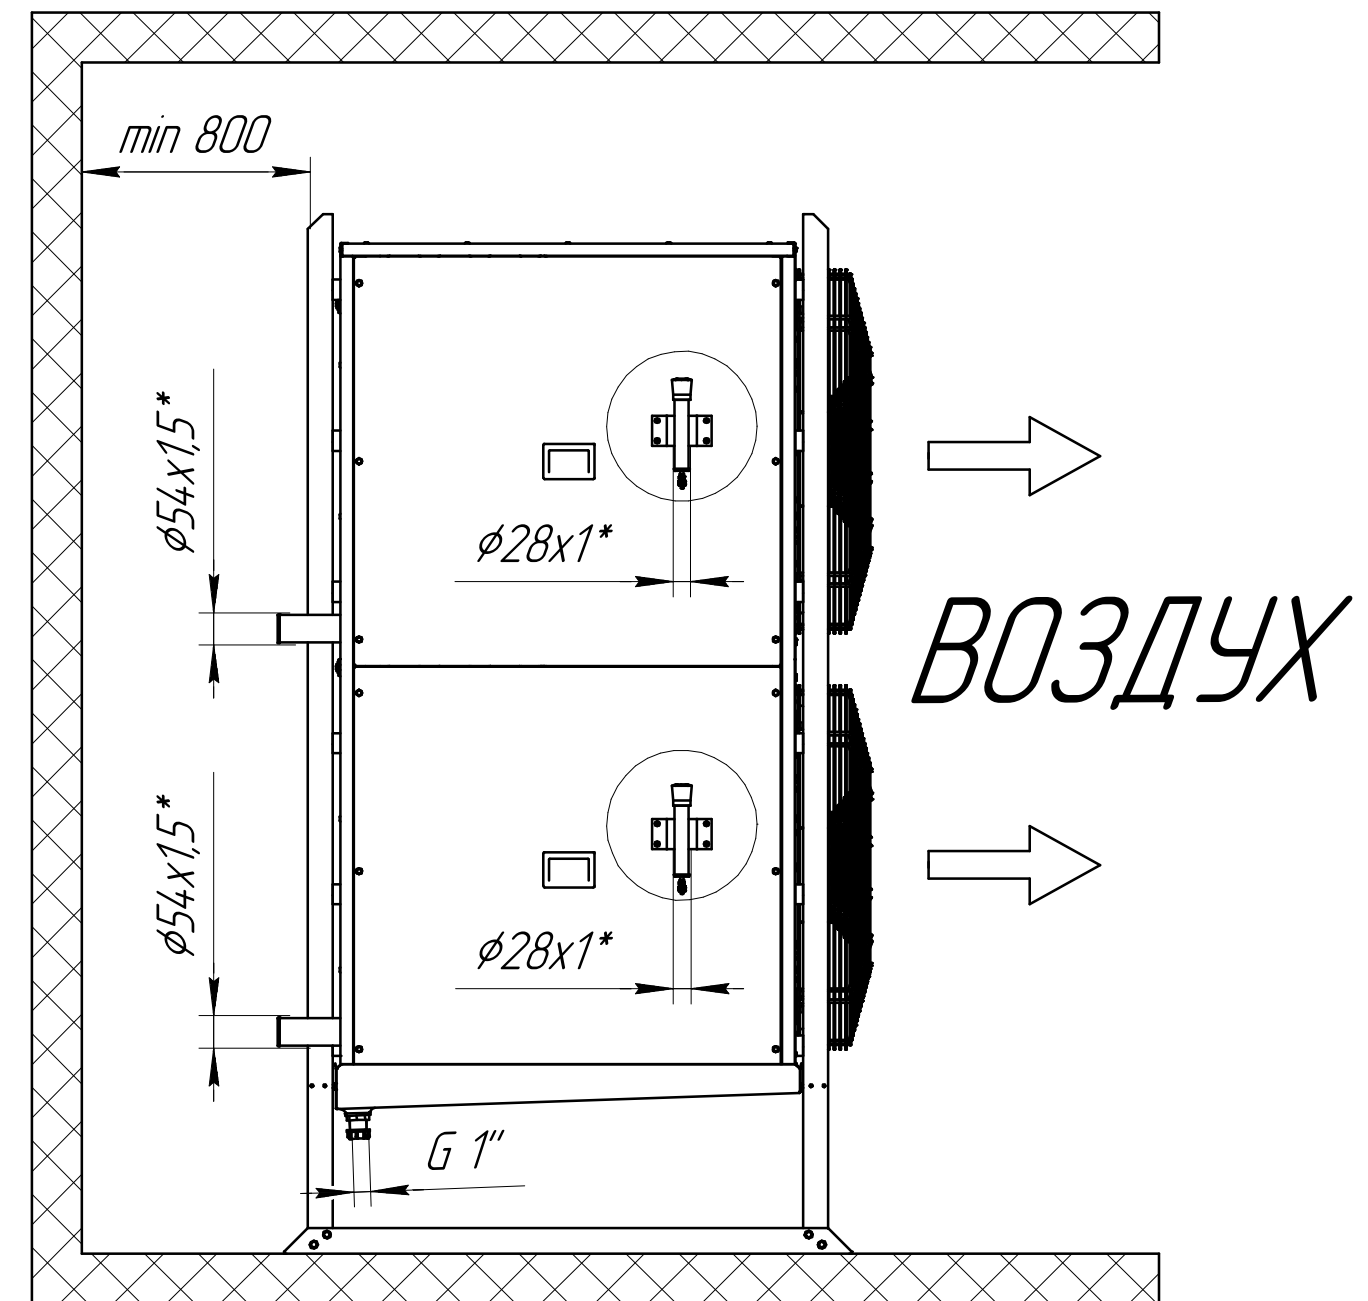

Воздухоохладитель CWC SF 63412T.00.00.000
Габаритные и монтажные размеры

www.cwc60.ru

Воздухоохладитель CWC SF 63412T.00.00.000R
Габаритные и монтажные размеры