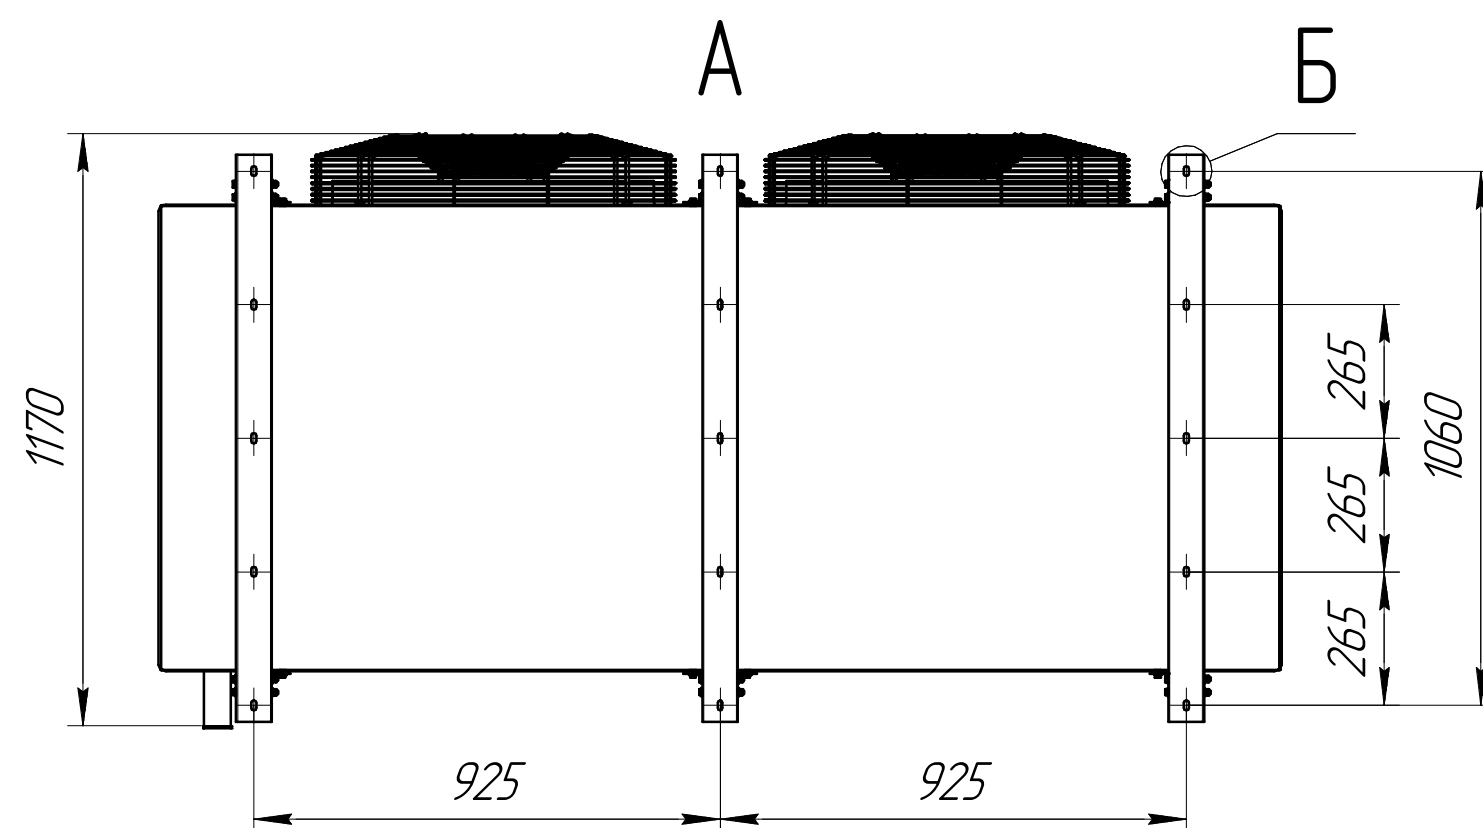

Воздухоохладитель CWC SF 63412T.00.00.000
Габаритные и монтажные размеры

www.cwc60.ru

Воздухоохладитель CWC SF 63412T.00.00.000R
Габаритные и монтажные размеры