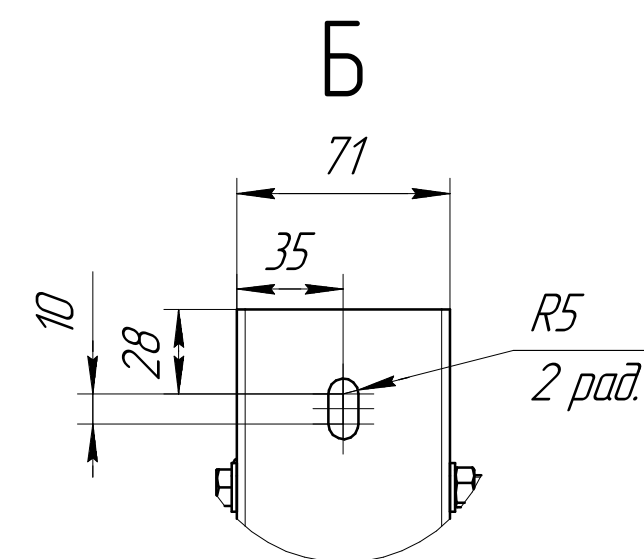

Воздухоохладитель CWC SF 63412T.00.00.000
Габаритные и монтажные размеры

www.cwc60.ru

Воздухоохладитель CWC SF 63412T.00.00.000R
Габаритные и монтажные размеры