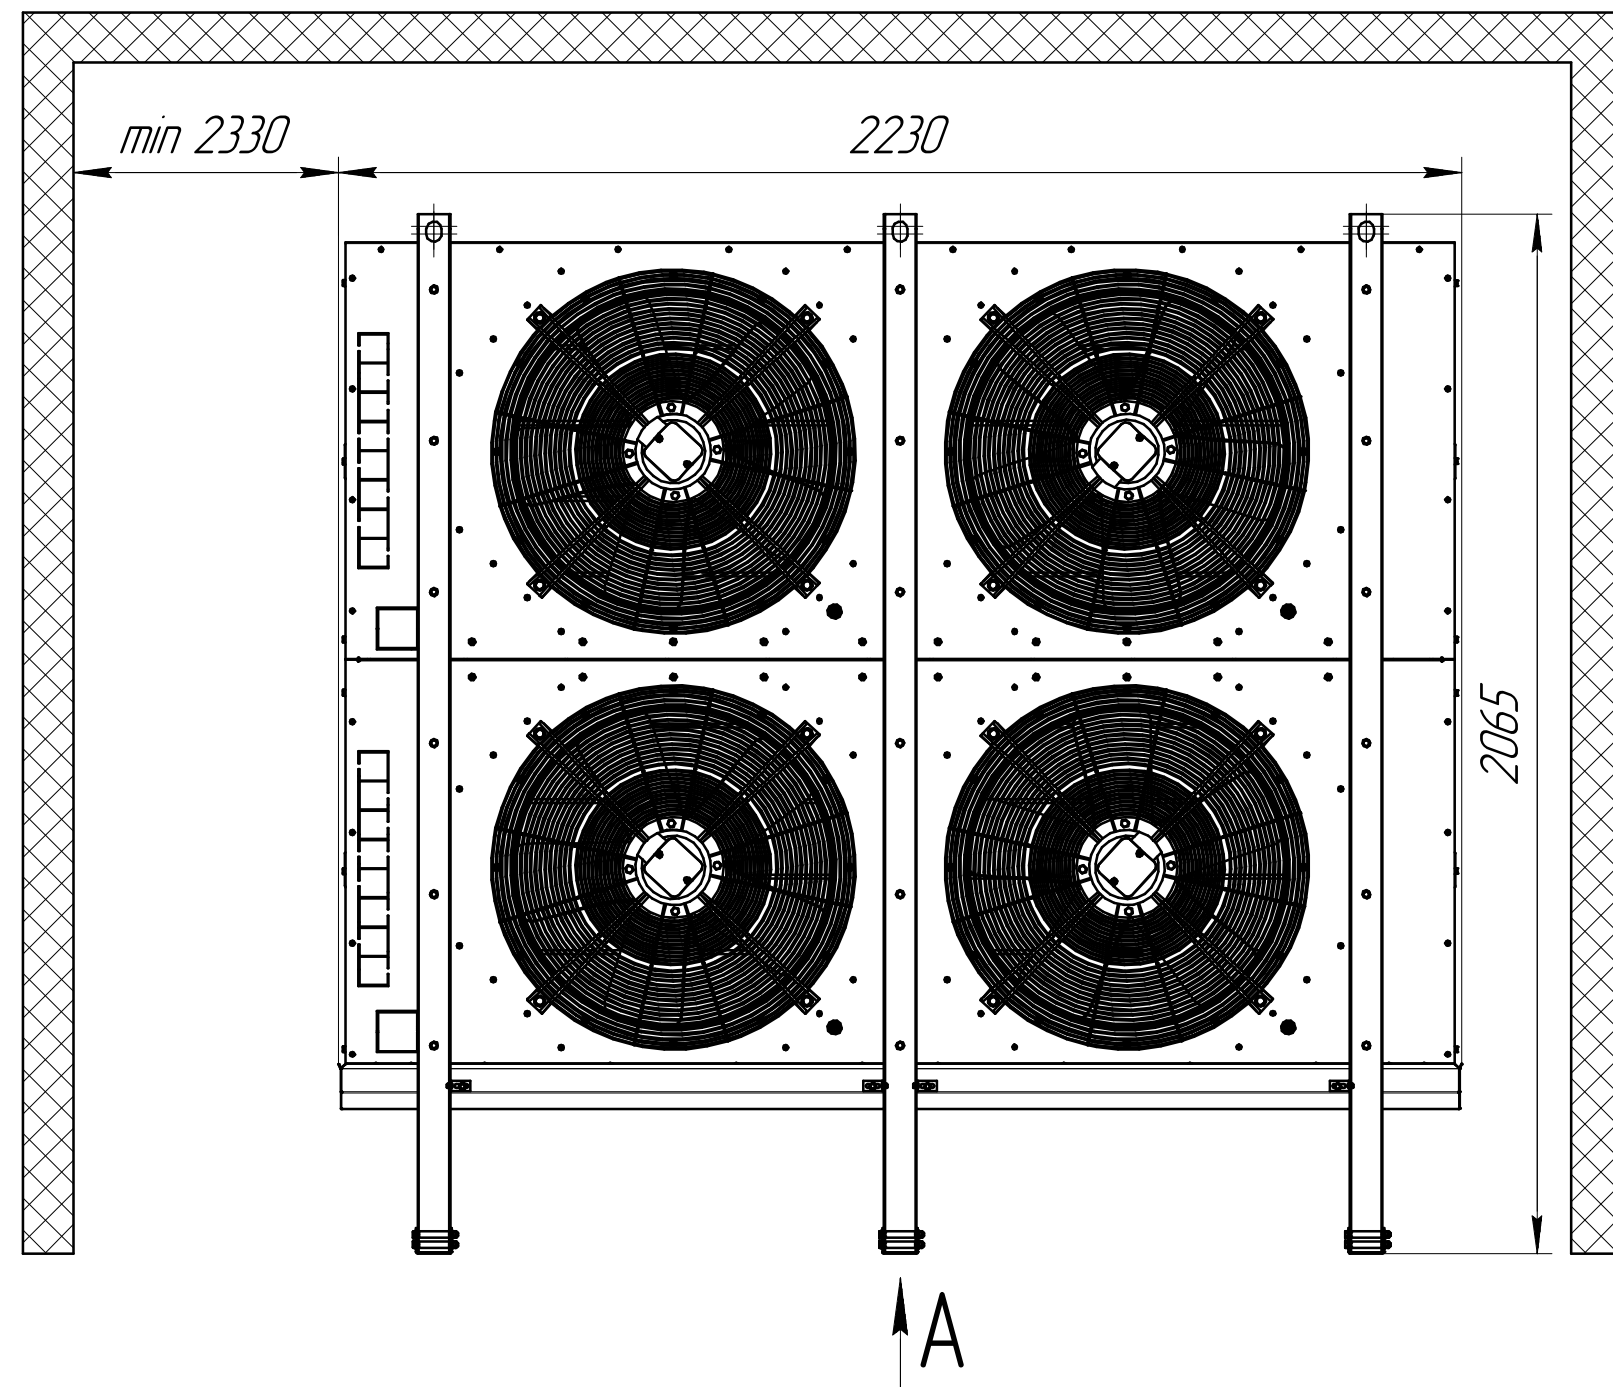

Воздухоохладитель CWC SF 63412T.00.00.000
Габаритные и монтажные размеры

www.cwc60.ru

Воздухоохладитель CWC SF 63412T.00.00.000R
Габаритные и монтажные размеры