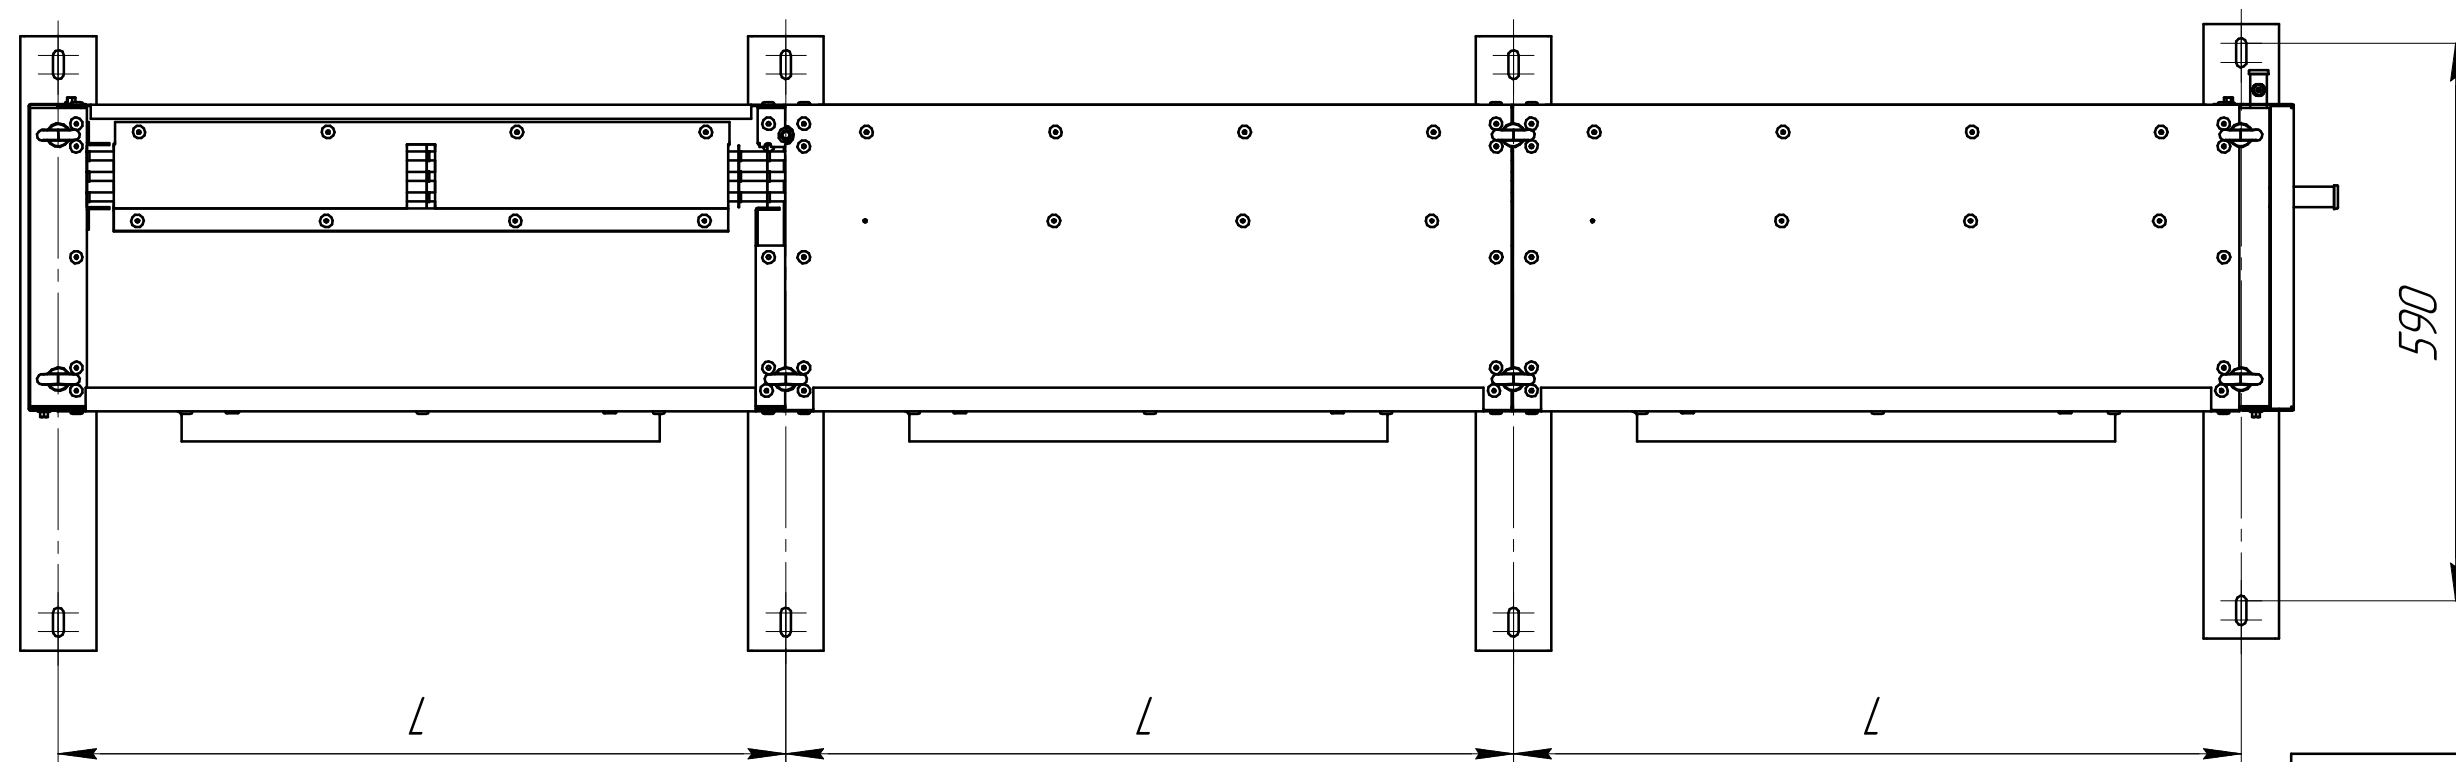

www.cwc60.ru

Конденсатор CWCH-503B.00.000  
Габаритные и монтажные размеры

Модель	Размеры (мм)			
CWCH-503B.00.000	A	B	H	L
	2400	325	800	770