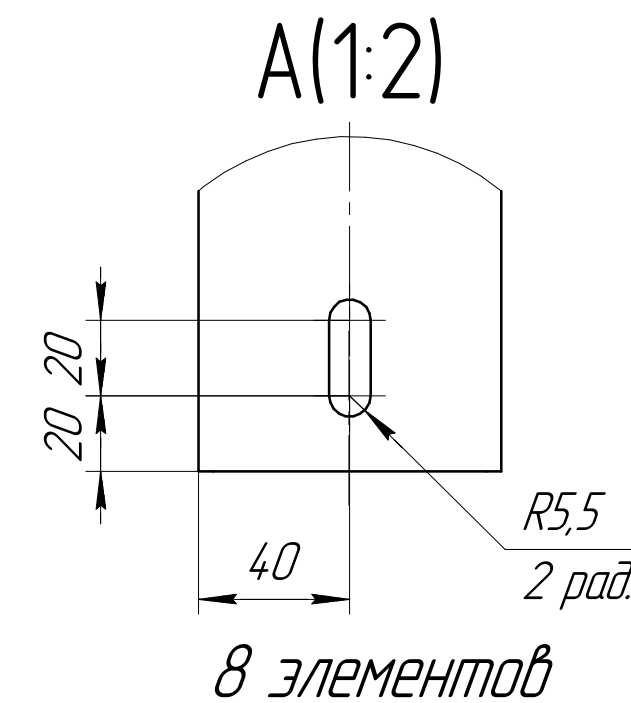

www.cwc60.ru

Конденсатор CWCH-503B.00.000  
Габаритные и монтажные размеры

Модель	Размеры (мм)			
CWCH-503B.00.000	A	B	H	L
	2400	325	800	770