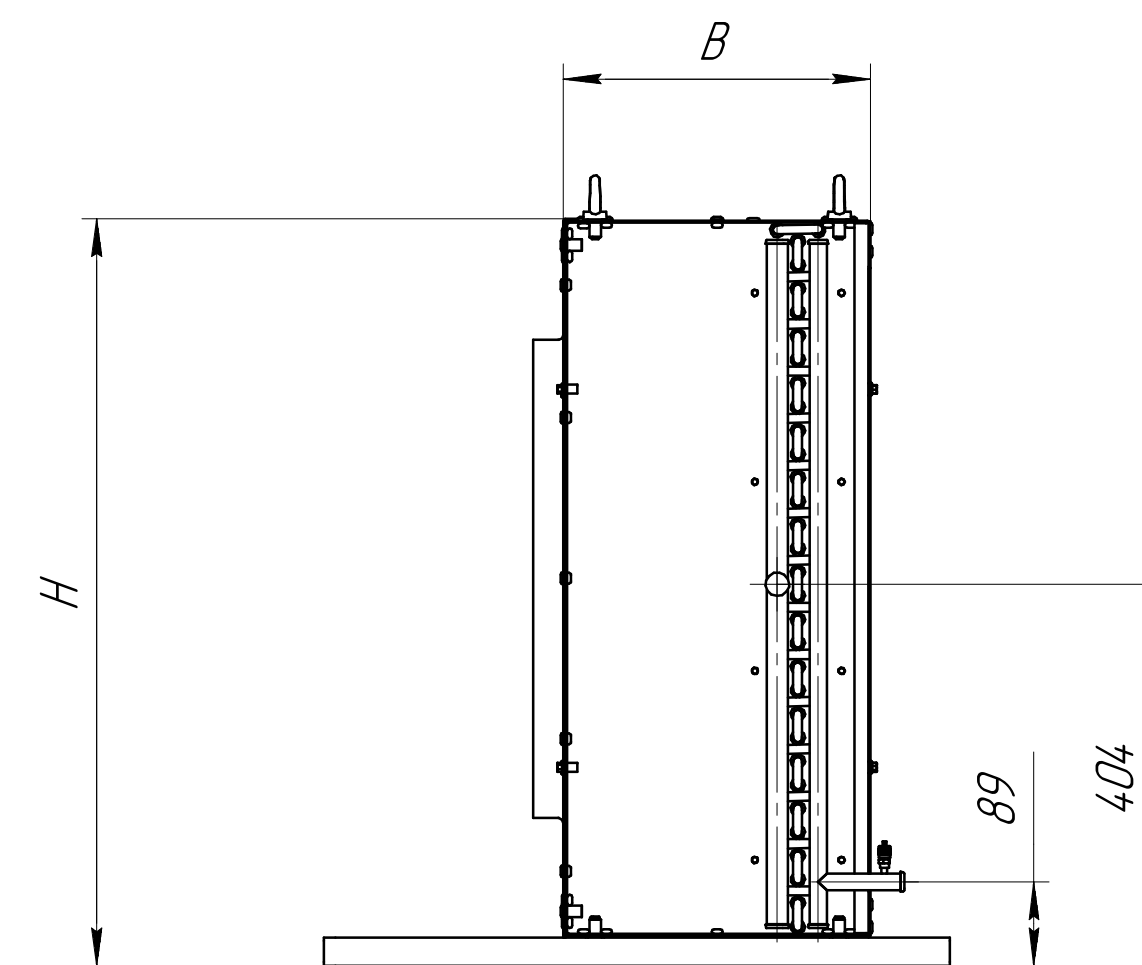

www.cwc60.ru

Конденсатор CWCH-503B.00.000  
Габаритные и монтажные размеры

Модель	Размеры (мм)			
CWCH-503B.00.000	A	B	H	L
	2400	325	800	770