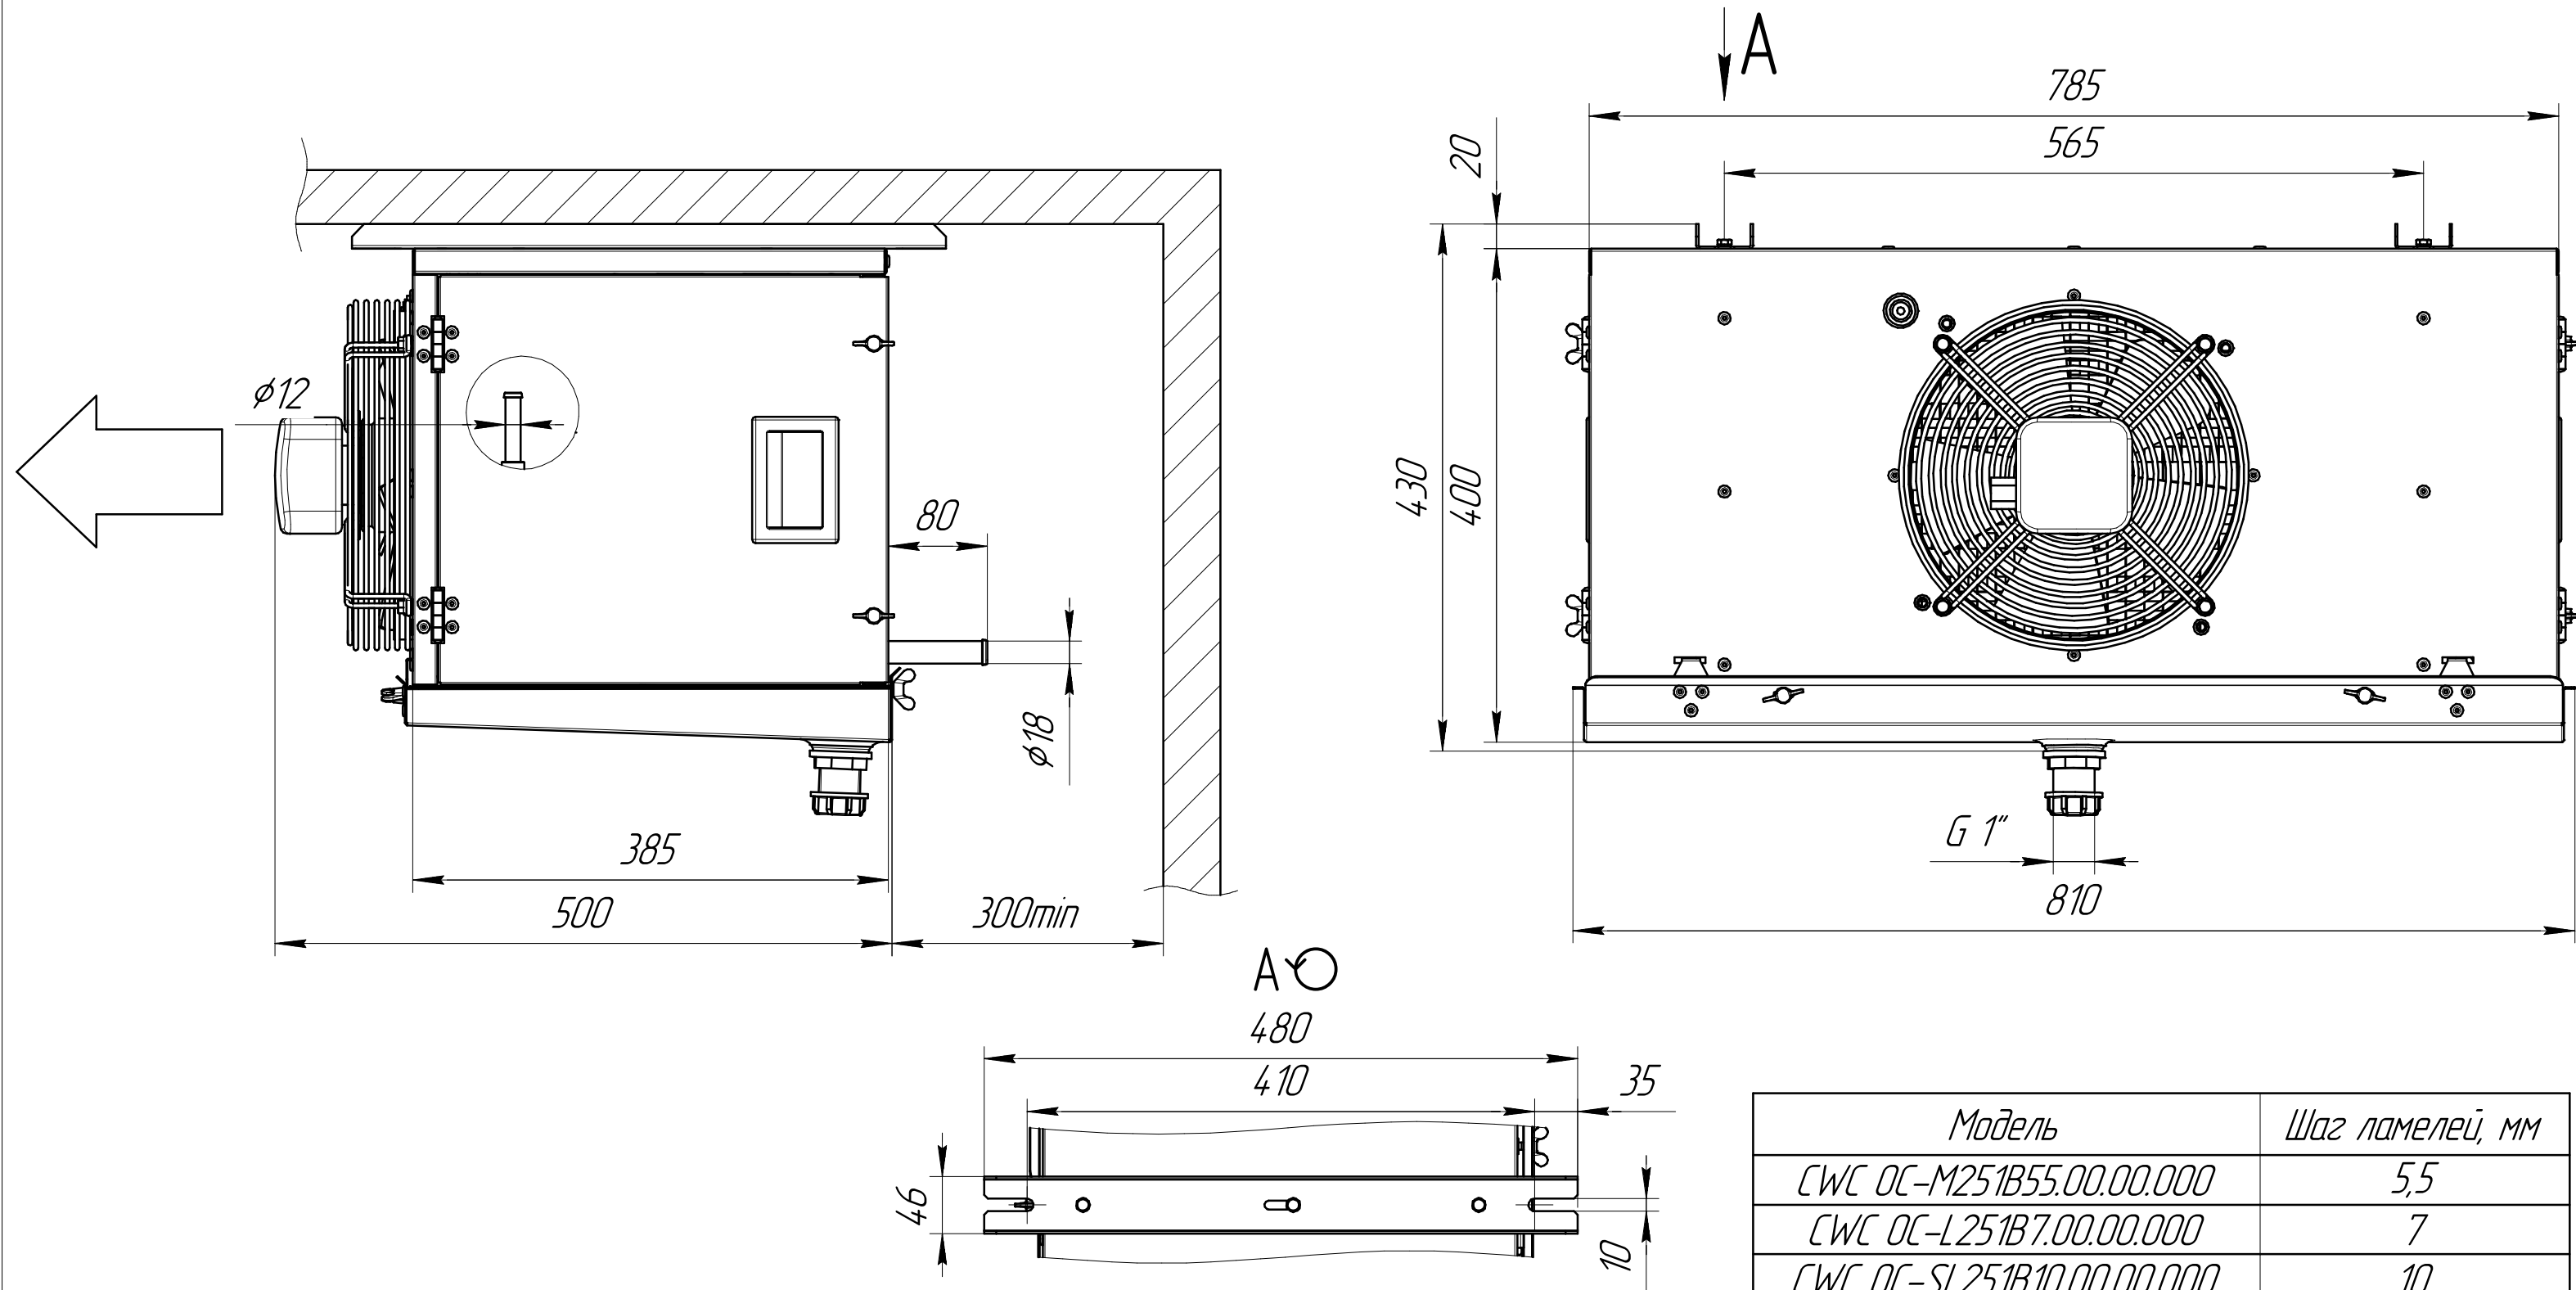

www.cwc60.ru

Воздухоохладитель CWC OC-x251Bx.00.00.000
Габаритные и монтажные размеры

Модель	Шаг ламелей, мм
CWC OC-M251B55.00.00.000	5,5
CWC OC-L251B7.00.00.000	7
CWC OC-SL251B10.00.00.000	10