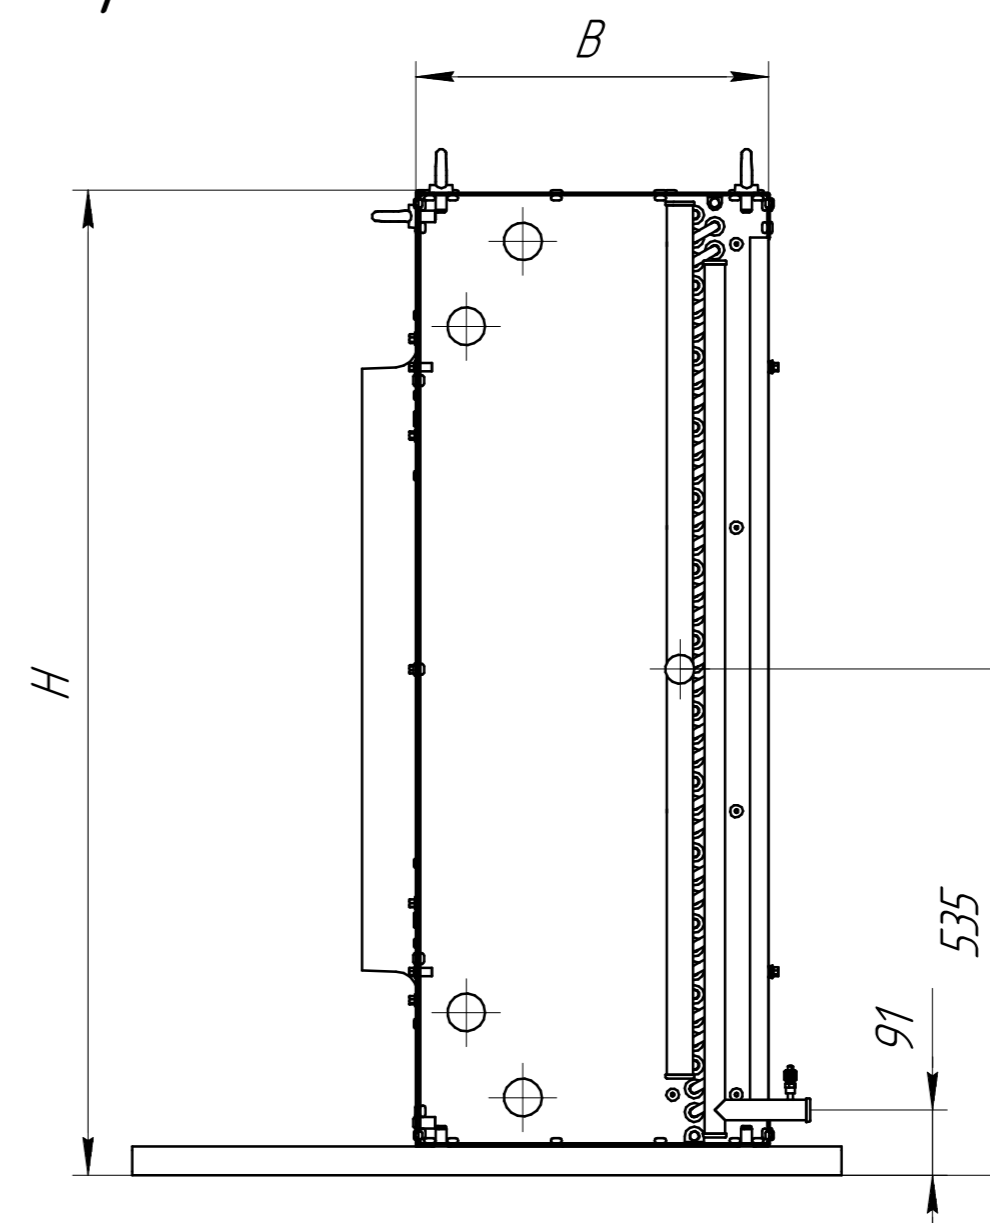

www.cwc60.ru

Конденсатор CWCH-632D.00.000
Габаритные и монтажные размеры

Модель	Размеры (мм)			
	A	B	H	L
CWCH-632D.00.000	2170	375	1040	2060