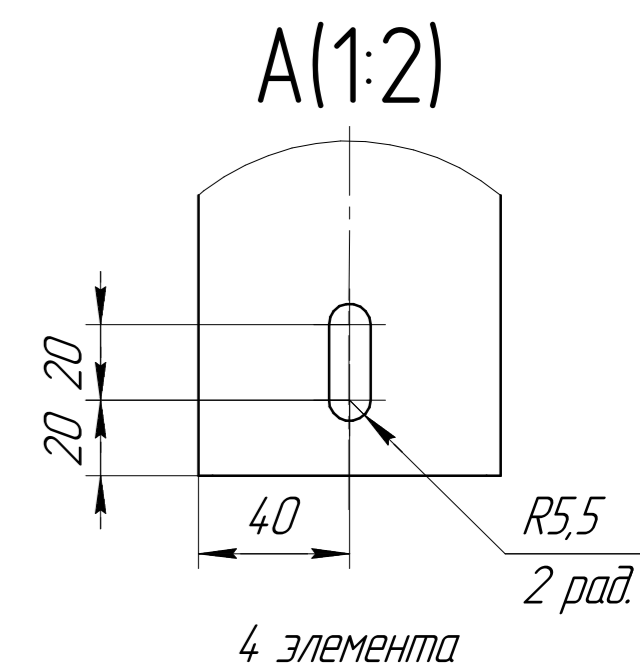

www.cwc60.ru

Конденсатор CWCH-632D.00.000
Габаритные и монтажные размеры

Модель	Размеры (мм)			
	A	B	H	L
CWCH-632D.00.000	2170	375	1040	2060