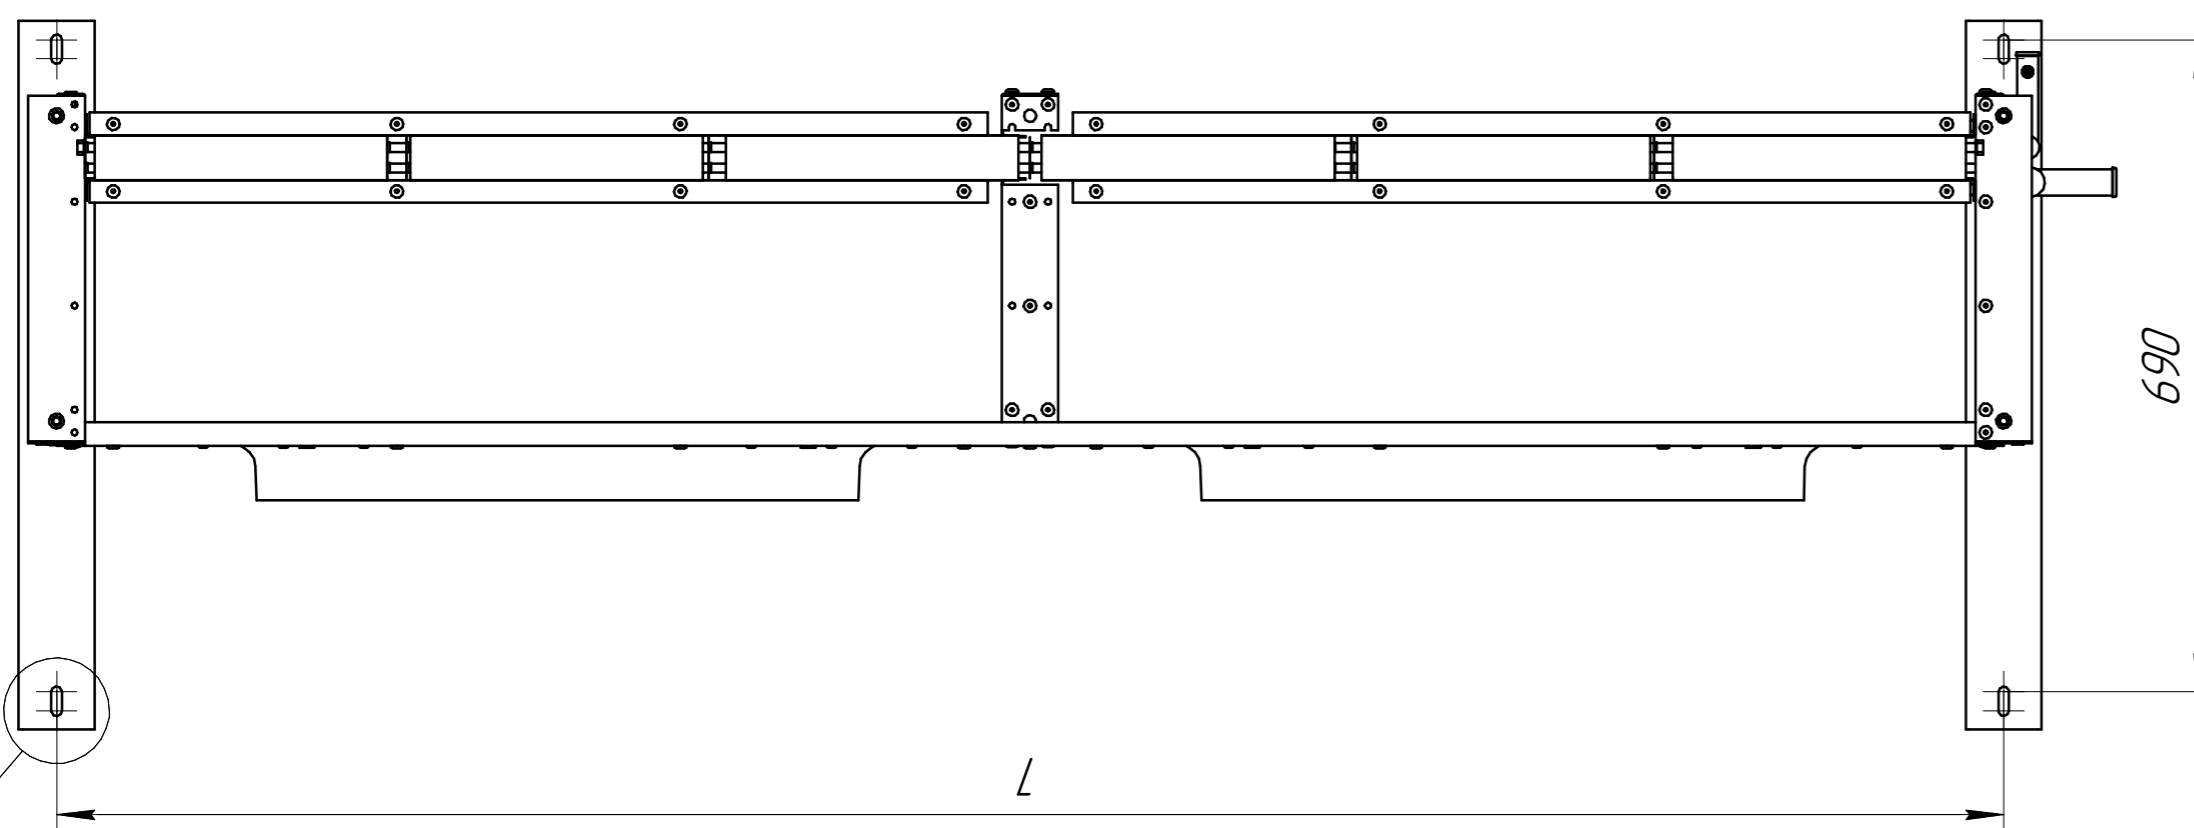

www.cwc60.ru

Конденсатор CWCH-632D.00.000
Габаритные и монтажные размеры

Модель	Размеры (мм)			
	A	B	H	L
CWCH-632D.00.000	2170	375	1040	2060