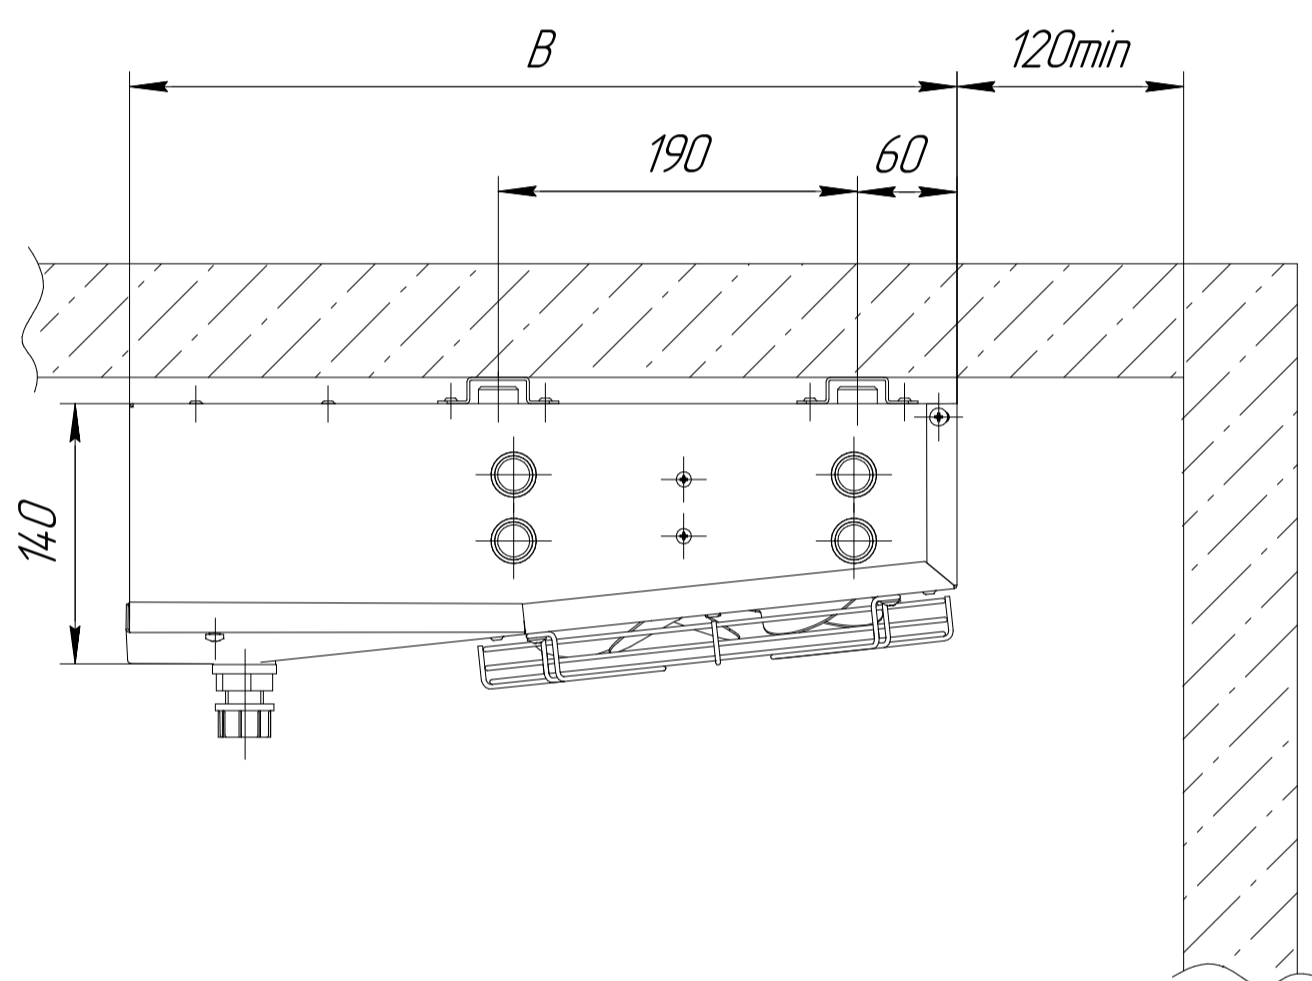

### Габаритные и монтажные размеры

Деталь К

| Модель                | Размеры (мм) |     |     |         |
|-----------------------|--------------|-----|-----|---------|
|                       | L            | A   | B   | φ слива |
| CWC OF-100-202-00-000 | 474          | 620 | 440 | G 1/2"  |