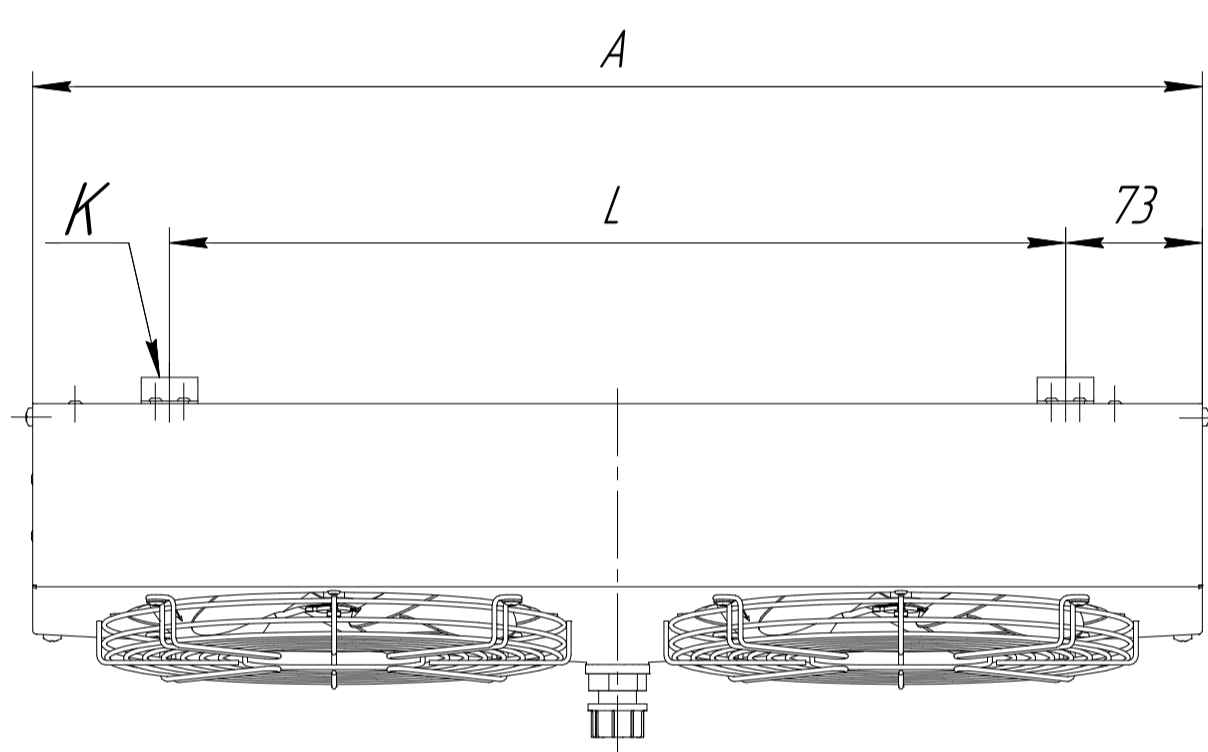

### Габаритные и монтажные размеры

Деталь К

| Модель                | Размеры (мм) |     |     |         |
|-----------------------|--------------|-----|-----|---------|
|                       | L            | A   | B   | φ слива |
| CWC OF-100-202-00-000 | 474          | 620 | 440 | G 1/2"  |