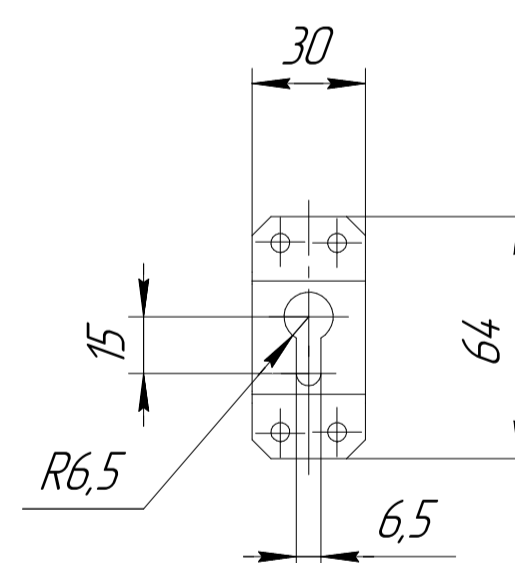

### Габаритные и монтажные размеры

Деталь К

| Модель                | Размеры (мм) |     |     |         |
|-----------------------|--------------|-----|-----|---------|
|                       | L            | A   | B   | φ слива |
| CWC OF-100-202-00-000 | 474          | 620 | 440 | G 1/2"  |