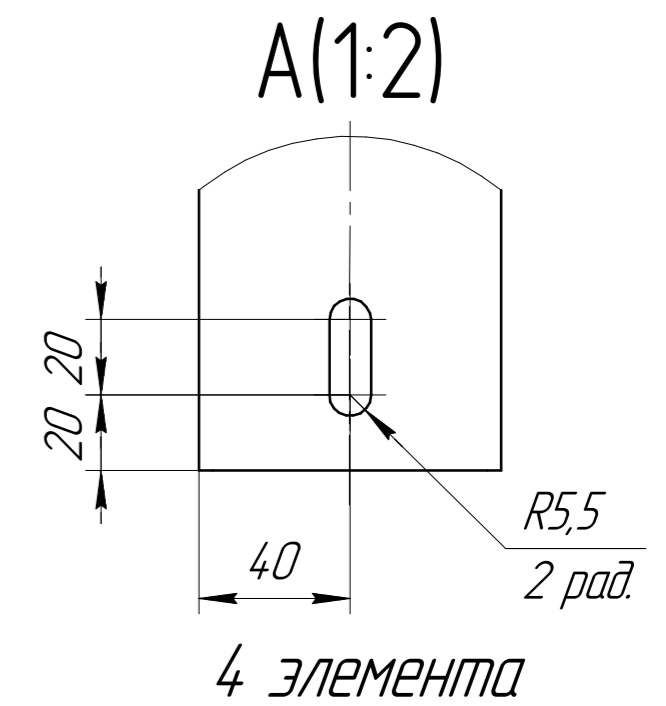

www.cwc60.ru

Конденсатор CWCH-634B.00.000
Габаритные и монтажные размеры

Модель	Размеры (мм)			
	A	B	H	L
CWCH-634B.00.000	2165	375	2045	2060