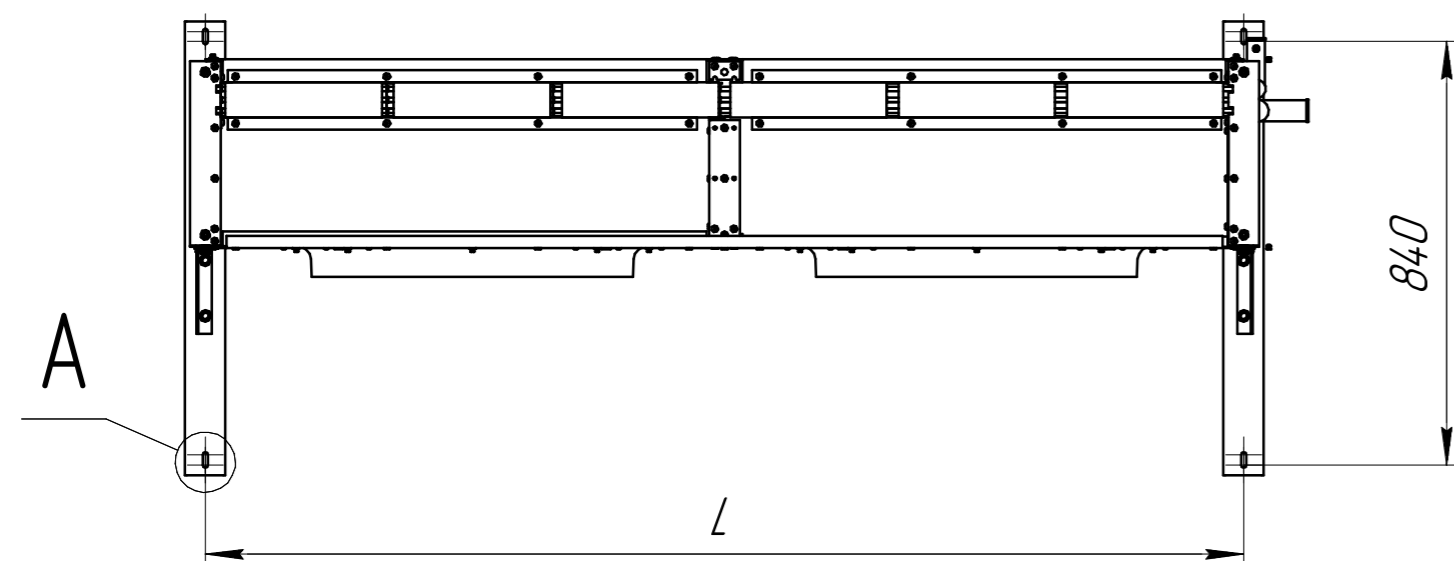

www.cwc60.ru

Конденсатор CWCH-634B.00.000
Габаритные и монтажные размеры

Модель	Размеры (мм)			
	A	B	H	L
CWCH-634B.00.000	2165	375	2045	2060