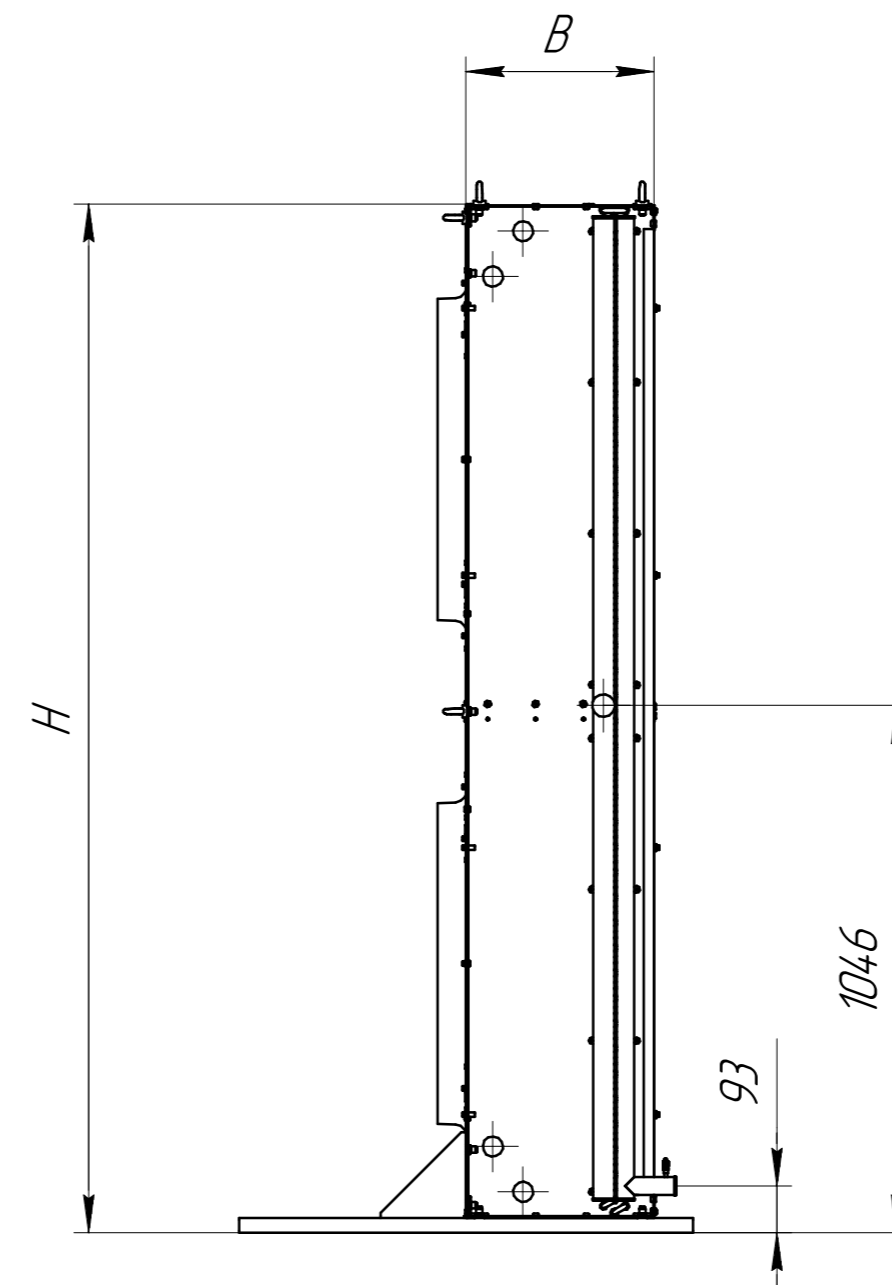

www.cwc60.ru

Конденсатор CWCH-634B.00.000
Габаритные и монтажные размеры

Модель	Размеры (мм)			
	A	B	H	L
CWCH-634B.00.000	2165	375	2045	2060