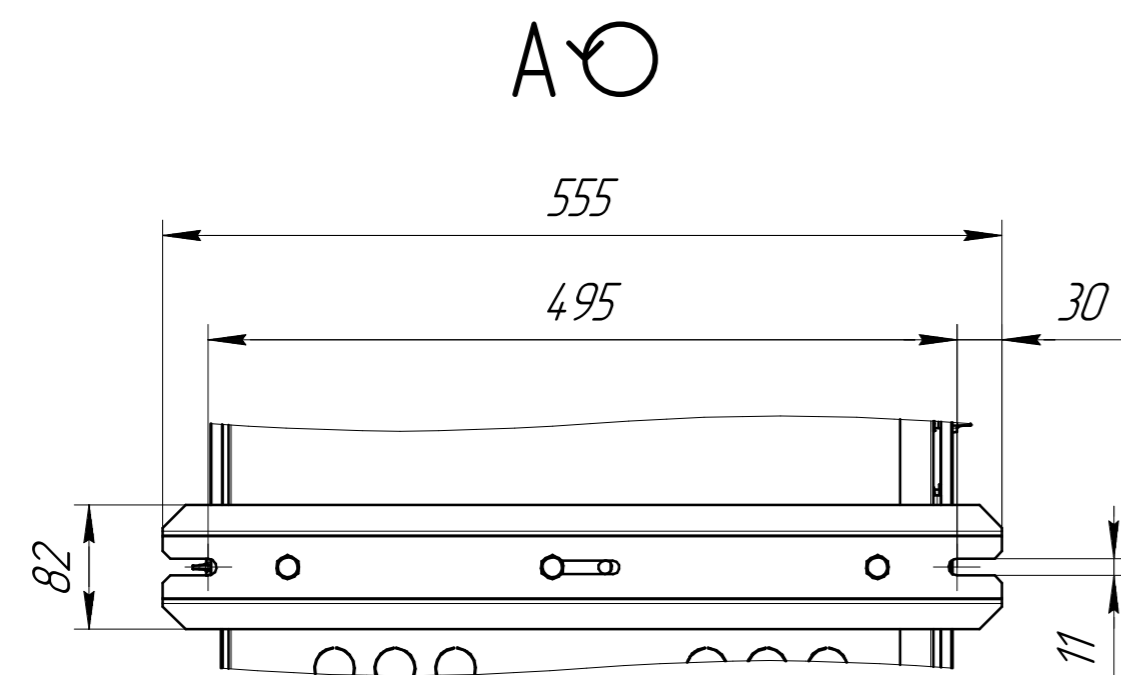

www.cwc60.ru

Воздухоохладитель CWC OC-x402Bx.00.00.000  
Габаритные и монтажные размеры

Модель	Шаг ламелей, мм
CWC OC-M402B55.00.00.000	5,5
CWC OC-L402B7.00.00.000	7
CWC OC-SL402B10.00.00.000	10