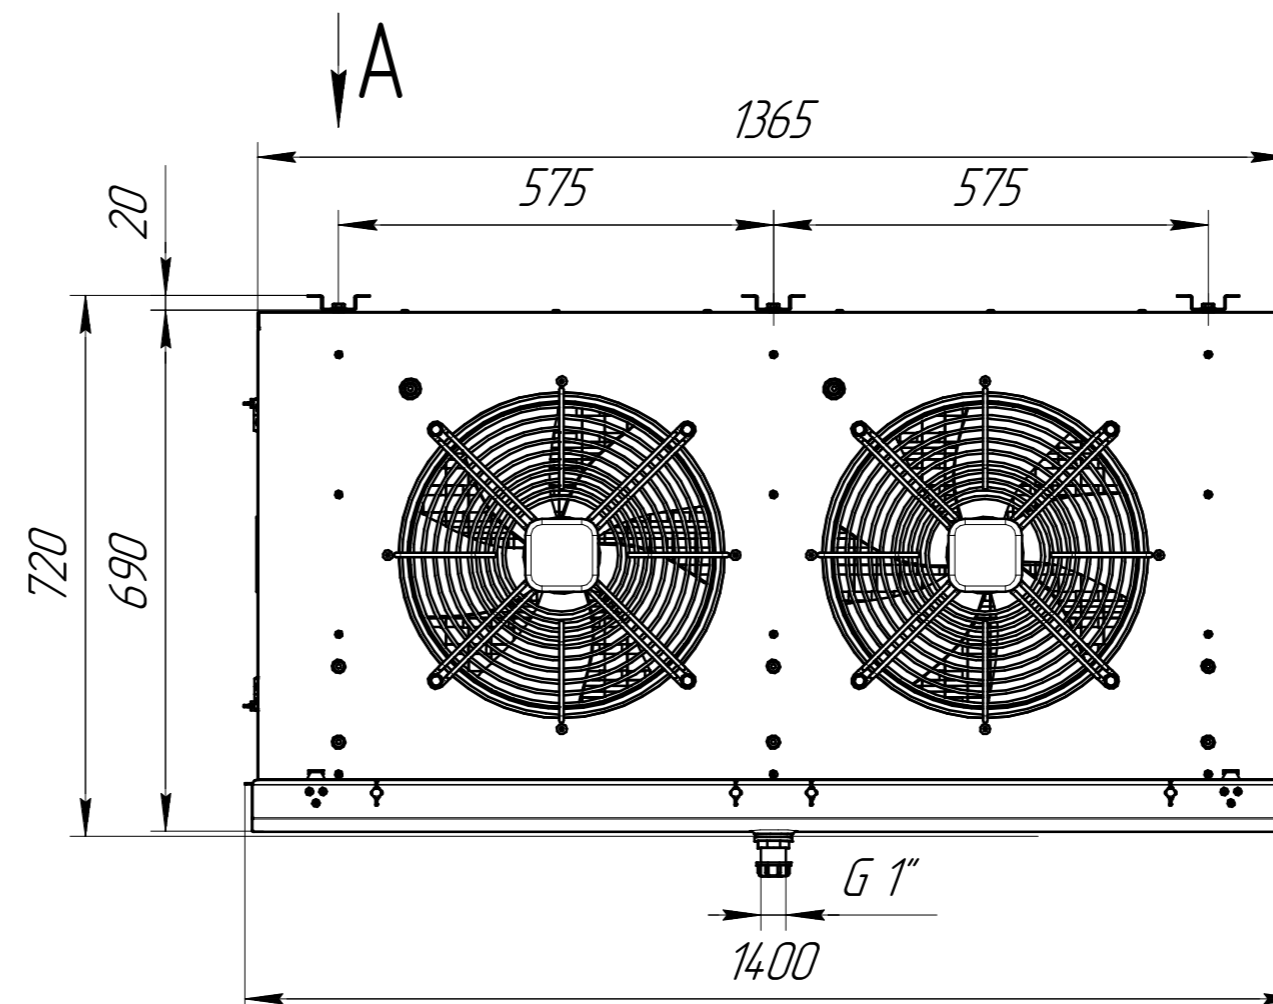

www.cwc60.ru

Воздухоохладитель CWC OC-x402Bx.00.00.000  
Габаритные и монтажные размеры

Модель	Шаг ламелей, мм
CWC OC-M402B55.00.00.000	5,5
CWC OC-L402B7.00.00.000	7
CWC OC-SL402B10.00.00.000	10