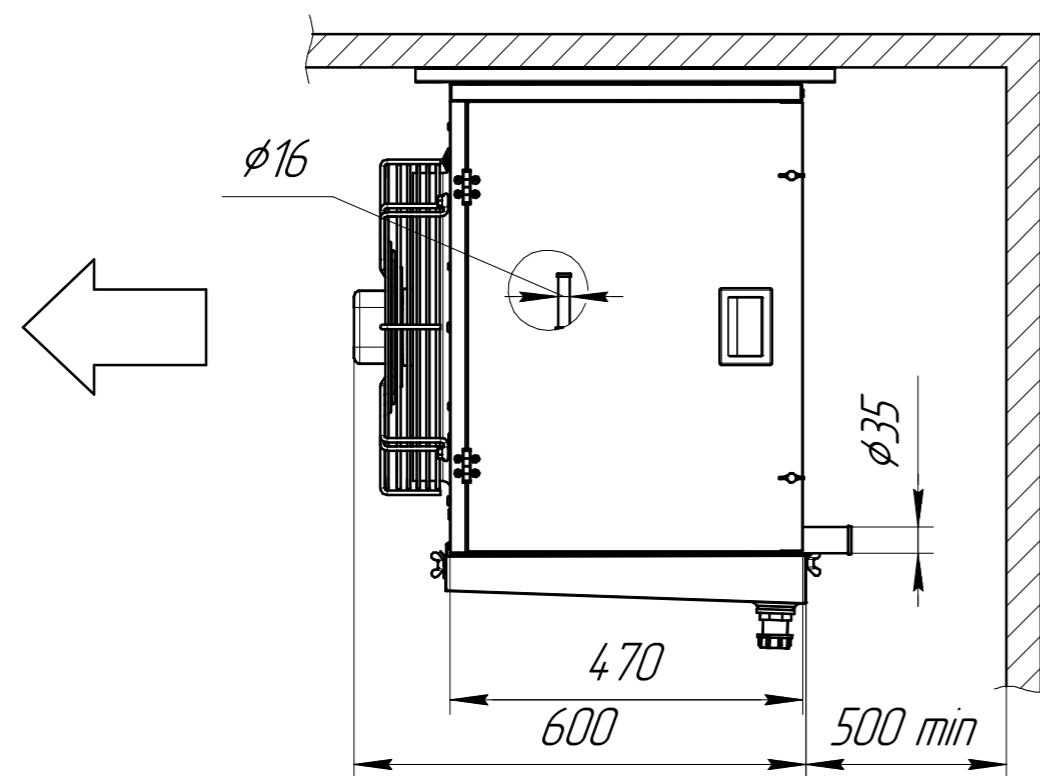

www.cwc60.ru

Воздухоохладитель CWC OC-x402Bx.00.00.000  
Габаритные и монтажные размеры

Модель	Шаг ламелей, мм
CWC OC-M402B55.00.00.000	5,5
CWC OC-L402B7.00.00.000	7
CWC OC-SL402B10.00.00.000	10