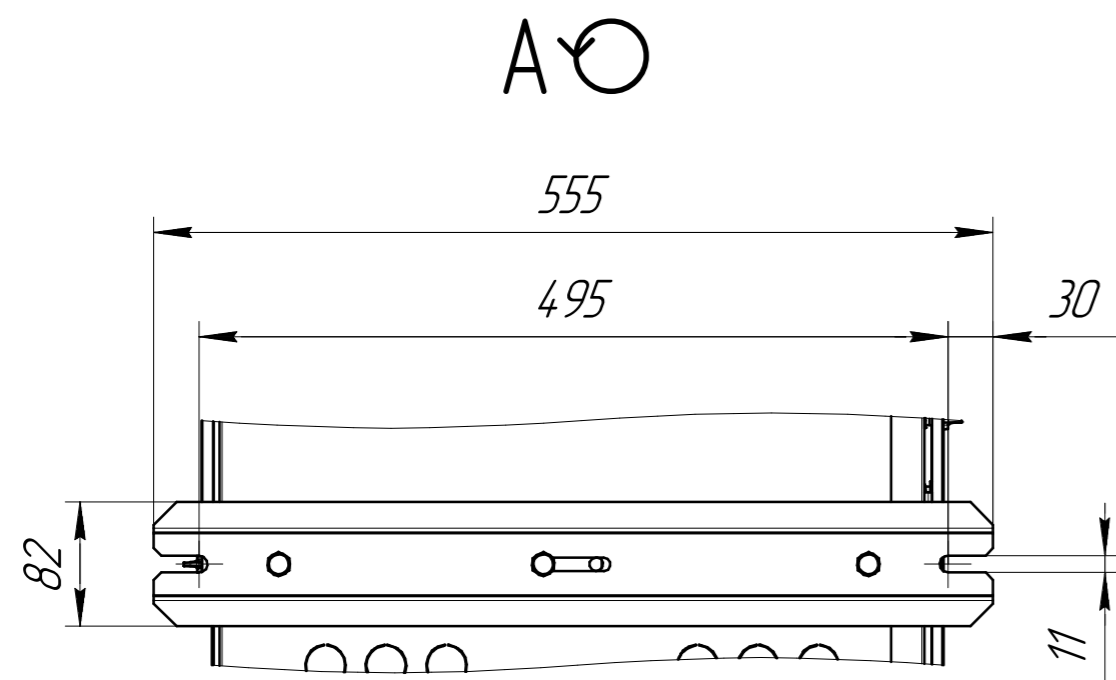

www.cwc60.ru

Воздухоохладитель CWC OC-x501Bx.00.00.000
Габаритные и монтажные размеры

Модель	Шаг ламелей, мм
CWC OC-M501B55.00.00.000	5,5
CWC OC-L501B7.00.00.000	7
CWC OC-SL501B10.00.00.000	10