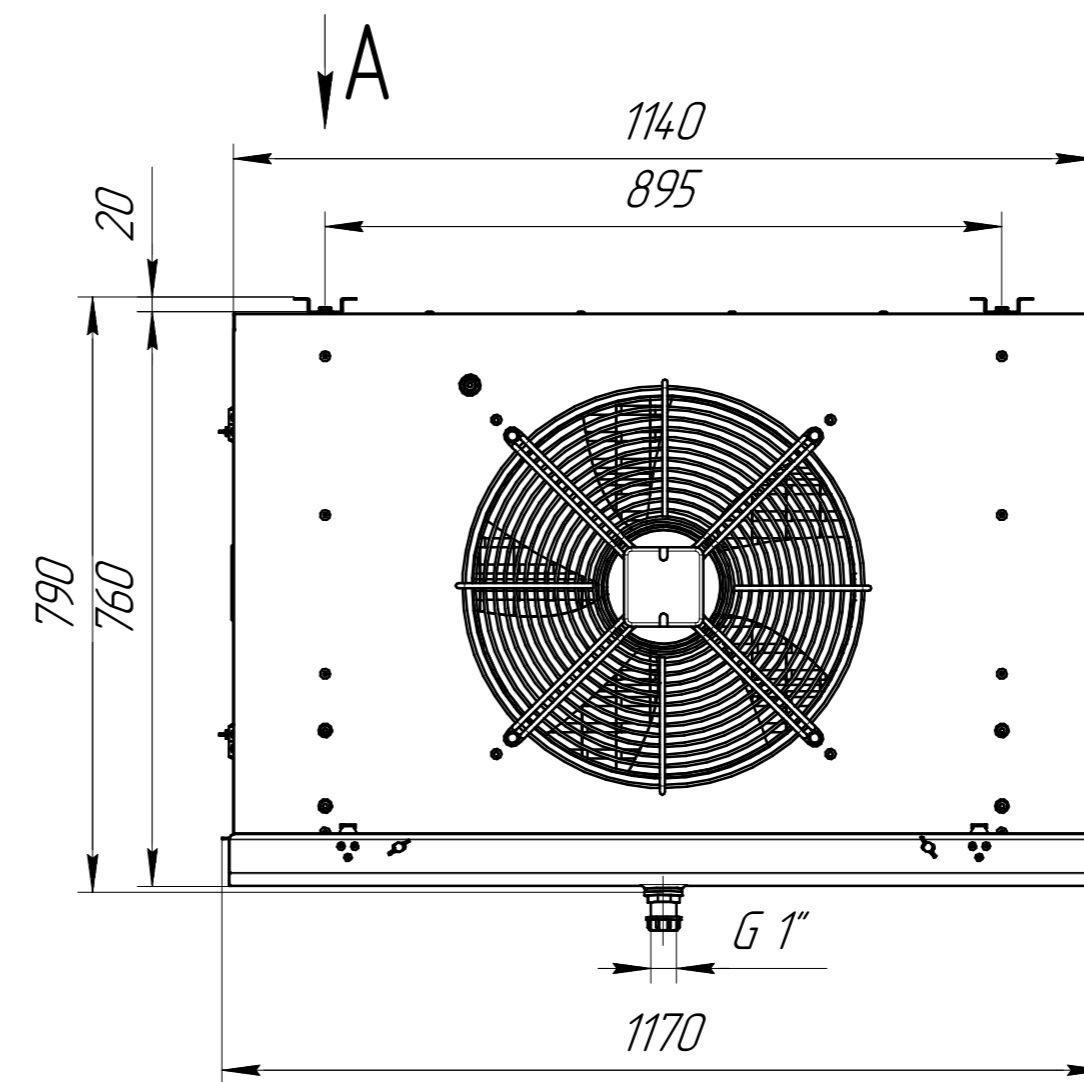

www.cwc60.ru

Воздухоохладитель CWC OC-x501Bx.00.00.000
Габаритные и монтажные размеры

Модель	Шаг ламелей, мм
CWC OC-M501B55.00.00.000	5,5
CWC OC-L501B7.00.00.000	7
CWC OC-SL501B10.00.00.000	10