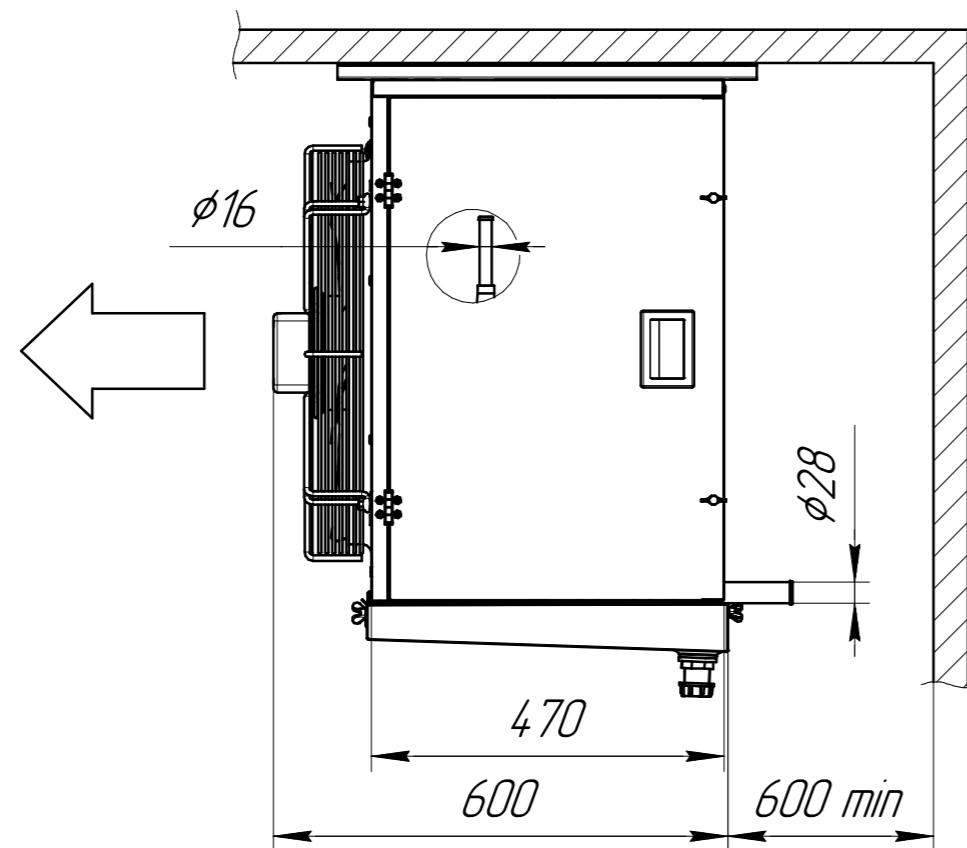

www.cwc60.ru

Воздухоохладитель CWC OC-x501Bx.00.00.000
Габаритные и монтажные размеры

Модель	Шаг ламелей, мм
CWC OC-M501B55.00.00.000	5,5
CWC OC-L501B7.00.00.000	7
CWC OC-SL501B10.00.00.000	10