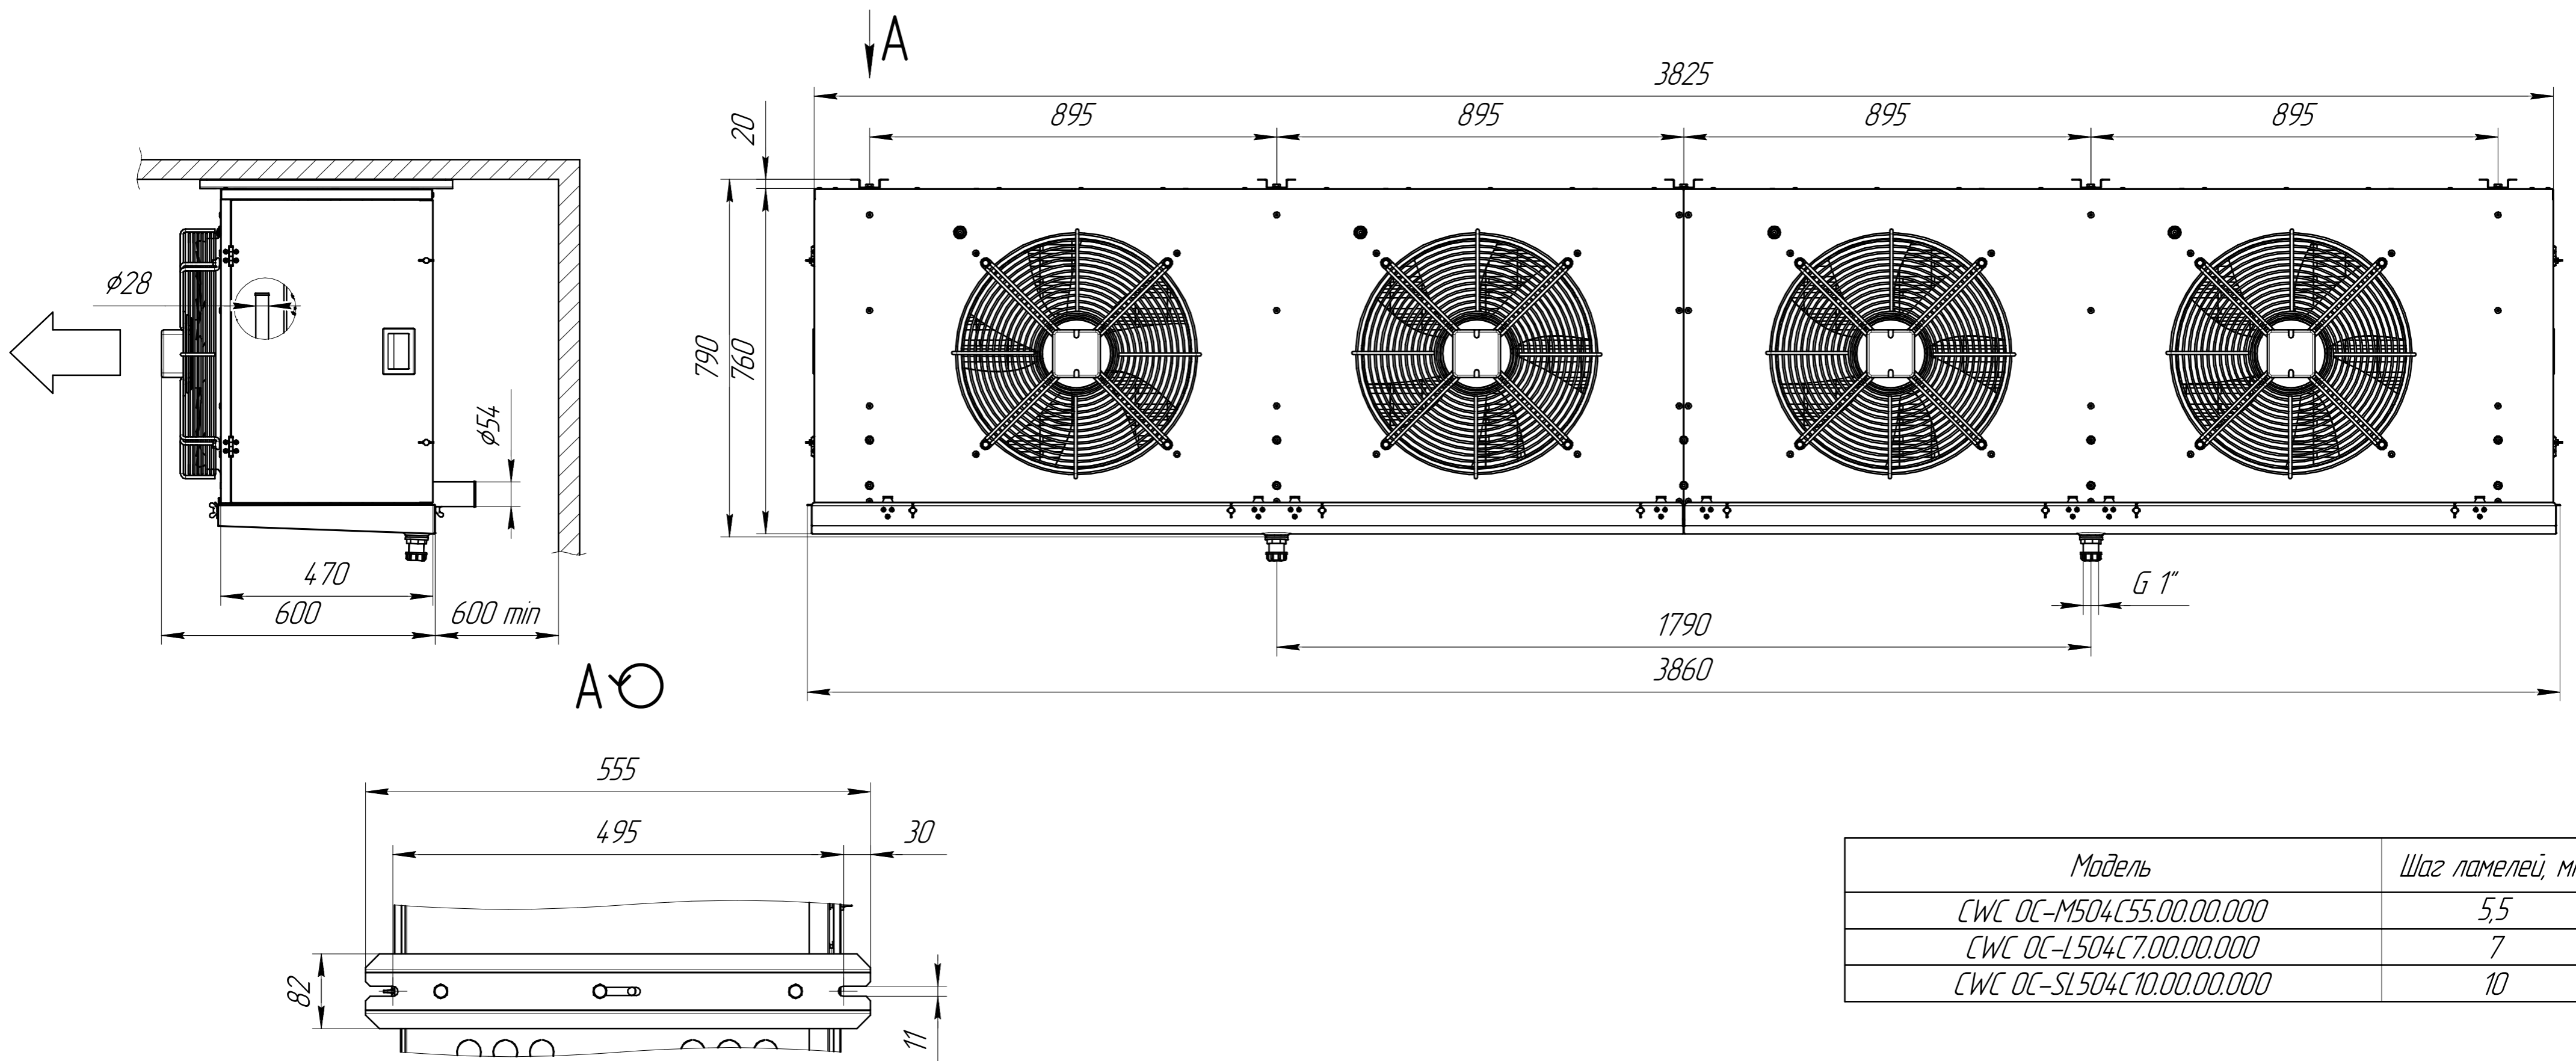

www.cwc60.ru

Воздухоохладитель CWC OC-x504Cx.00.00.000  
Габаритные и монтажные размеры

Модель	Шаг ламелей, мм
CWC OC-M504C55.00.00.000	5,5
CWC OC-L504C7.00.00.000	7
CWC OC-SL504C10.00.00.000	10