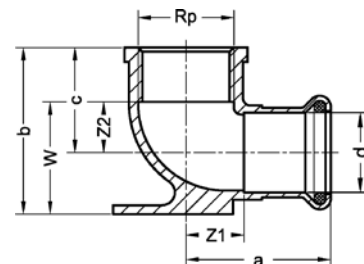

Номер по каталогу и название

8473g – водорозетка, угловой переход ВПр-ВР с креплением

Артикул.	Размер d x Rp	Пакет	Коробка	EAN-код.	a	b	c	z1	z2	dk	W
184731512	15 x 1/2	10	100	4021343198762	33	36	23	15	9	40	13
184732234	22 x 3/4	10	60	4021343198809	40	46	29	16	14	40	16

Номер по каталогу и название

8976g – двойная водорозетка ВПр-ВР (изогнутая планка)

Артикул.	Размер d x Rp x a	Пакет	Коробка	EAN-код.	a	b
189761512	15 x 1/2 x 153 мм		20	4021343141157	153	50

Номер по каталогу и название

RG-PF – пресс-фланец из бронзы, давление PN16

Артикул.	Размер DN x d1	Пакет	Коробка	EAN-код.	b	d2	d3	z	L	dk	D	Az
1RGPF28	DN 25 / 28 мм		6	4021343179754	16	14	68	36	62	85	115	4
1RGPF35	DN 32 / 35 мм		4	4021343179761	16	18	78	30	62	100	140	4
1RGPF42	DN 40 / 42 мм		3	4021343179778	16	18	88	25	63	110	150	4
1RGPF54	DN 50 / 54 мм		2	4021343179785	18	18	102	23	65	125	165	4
1RGPF64	DN -- / 64 мм		2	4021343203879	18	18	122	24	67	145	185	4
1RGPF67	DN -- / 66,7 мм		2	4021343198878	18	18	122	19	67	145	185	4
1RGPF76	DN 65 / 76,1 мм		3	4021343176630	18	18	122	28	78	145	185	4
1RGPF76_DN80	DN 80 / 76,1 мм		2	4021343198885	20	18	138	30	80	160	200	8
1RGPF89	DN 80 / 88,9 мм		2	4021343176647	20	18	138	24	80	160	200	8
1RGPF108	DN 100 / 108 мм		2	4021343176654	20	18	158	11	80	180	220	8