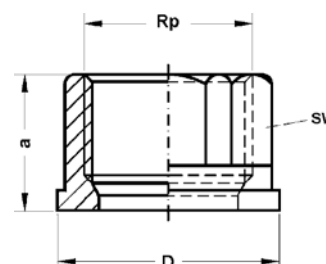

371# – резьбовое соединение НР под плоское уплотнение

Артикул.	Размер Rp	Пакет	Коробка	EAN-код.	a	D	SW
черный							
93711112S#	1 x 1 1/2		130	4021343158360	50	45	38
937111142S#	1 1/4 x 2		70	4021343179570	56	56	48