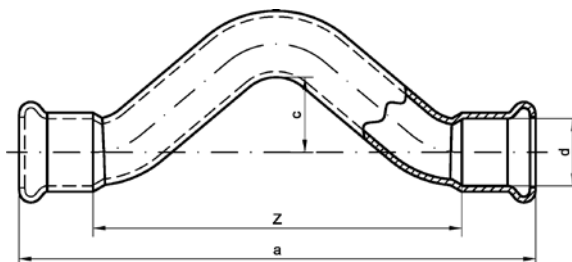

Номер по каталогу и название
12085 – обводное колено ВПр-ВПр

Артикул.	Размер d	Пакет	Коробка	EAN-код.	a	c	z
11208515	15	10	70	4021343169427	124	19	89
11208518	18	10	50	4021343169434	142	21	102
11208522	22	10	20	4021343169441	172	25	125