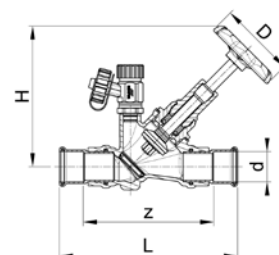

Номер по каталогу и название

143 35 – Системный термостатический балансировочный клапан KEMPER с пресс-профилем SANHA®

Kemper-EDV-Nr.	Размер DN x d	z	L	H
015	DN 15 / 15 мм	122	162	85
018	DN 18 / 18 мм	124	164	85
020	DN 20 / 22 мм	142	184	83