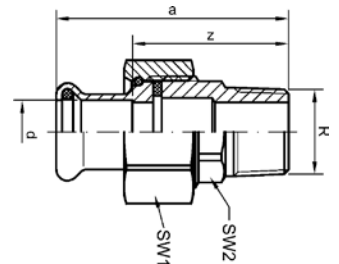

8330g – сгон ВПр-ВР с плоским уплотнением

Артикул.	Размер d x Rp	Пакет	Коробка	EAN-код.	a	z	SW1	SW2
183301212	12 x 1/2	5	150	4021343137334	51	21	24	25
183301512	15 x 1/2	5	120	4021343137341	49	16	30	25
183301534	15 x 3/4	5	80	4021343137358	55	21	30	30
183301812	18 x 1/2	5	120	4021343137365	63	28	30	25
183301834	18 x 3/4	5	80	4021343137372	69	33	30	30
183302234	22 x 3/4	5	60	4021343137389	62	21	37	30
18330221	22 x 1	5	50	4021343137396	66	20	37	39
183302834	28 x 3/4	5	40	4021343137402	62	20	46	30
18330281	28 x 1	5	40	4021343137419	66	20	46	39
1833035114	35 x 1 1/4	2	30	4021343137426	80	27	52	46
1833042112	42 x 1 1/2	2	20	4021343137433	85	28	59	54
18330542	54 x 2	2	10	4021343137440	94	24	75	66