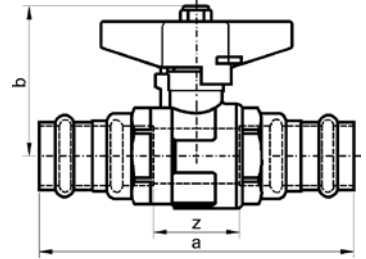

Номер по каталогу и название
8850 – шаровый кран ВПр-ВПр, PN 16