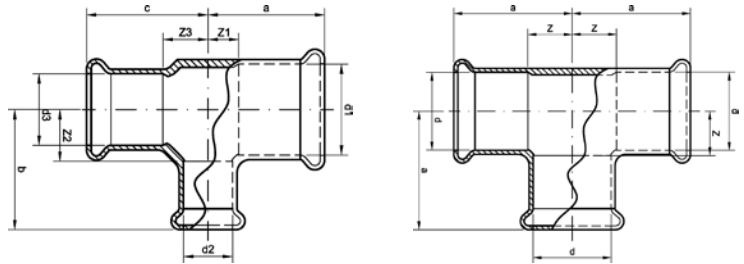

Номер по каталогу и название
16130 – тройник ВПр