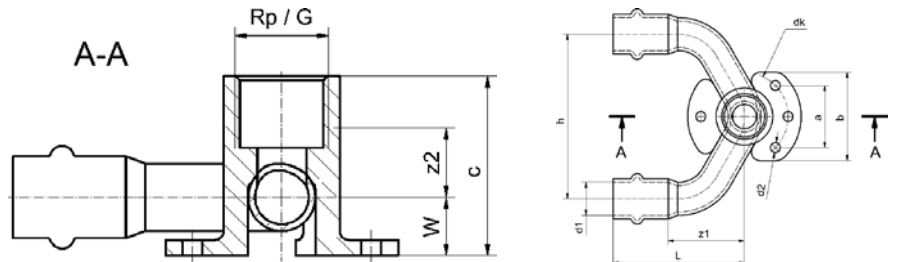

Артикул.	Размер d1 x Rp	Пакет	Коробка	EAN-код.	a	b	c	z1	z2	L	W	d2
69472G1512	15 x 1/2	10	90	4021343150401	40	55	40	15	14	40	13	5
69472G1812	18 x 1/2	10	80	4021343150418	40	55	46	15	17	40	16	5
69472G2234	22 x 3/4	10	60	4021343150425	46	55	47	18	16	46	16	5
69472G281	28 x 1	5	40	4021343155420	55	70	58	22	21	51	20	5

Номер по каталогу и название
9478G – подключение к смесителю ВПр-ВПр-ВР