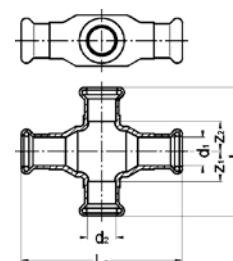

Номер по каталогу и название

**24180 – крестовина ВПр для обвода потоков в одной плоскости**

Артикул.	Размер d1 x d2	Пакет	Коробка	EAN-код.	L1	L2	z1	z2
12418015	15	1	25	4021343334795	85	71	18	18
1241801512	15 x 12	1	30	4021343334801	85	70	19	19
1241801812	18 x 12	1	25	4021343334818	85	74	21	21
1241801815	18 x 15	1	20	4021343334825	85	71	18	18
1241802212	22 x 12	1	20	4021343334832	85	70	19	19
1241802215	22 x 15	1	20	4021343334849	85	79	22	22