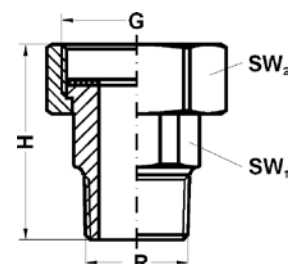

Номер по каталогу и название

920SW – комплект из чугунных резьбовых подсоединений BP-BP, состоит из:

- 2 резьбовых чугунных муфт по DIN EN 10226
- 2 накидных гаек

Артикул.	Размер Rp x G	Пакет	Коробка	EAN-код.	H	SW1	SW2
392034114S	3/4 x 11/4	1	60	4021343060489	36	32	49
39201112S	1 x 11/2	1	50	4021343060458	41	38	55
39201142S	1 1/4 x 2	1	30	4021343060472	46	48	70
3920112214S	1 1/2 x 2 1/4	1	20	4021343060465	46	53	75