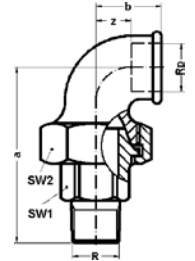

Номер по каталогу и название

98# – резьбовое соединение ВР-НР самоуплотняющееся

Артикул.	Размер Rp x R	Пакет	Коробка	EAN-код.	a	b	z	SW1	SW2
черный									
99814S#	1/4	10	120	4021343189197	61	21	11	18	32
99812S#	1/2	10	80	4021343117145	76	28	15	25	41
99834S#	3/4	10	40	4021343117299	82	33	18	32	49
9981S#	1	10	30	4021343117022	94	38	21	38	55
998114S#	1 1/4		18	4021343117107	107	45	26	48	70
998112S#	1 1/2		12	4021343117060	115	50	31	53	75
9982S#	2		7	4021343117213	128	58	34	67	91
998212S#	2 1/2		4	4021343166334	152	70	43	85	110
оцинкованный									
99838V#	3/8	10	100	4021343117350	65	25	15	22	36
99812V#	1/2	10	80	4021343117169	76	28	15	25	41
99834V#	3/4	10	40	4021343117312	82	33	18	32	49
9981V#	1	10	30	4021343117046	94	38	21	38	55
998114V#	1 1/4		18	4021343117121	107	45	26	48	70
998112V#	1 1/2		12	4021343117084	115	50	31	53	75
9982V#	2		7	4021343117237	128	58	34	67	91
998212V#	2 1/2		4	4021343166426	152	70	43	85	110
9983V#	3		2	4021343166419	165	78	48	99	131

Номер по каталогу и название

120# – угол 45° ВР

Артикул.	Размер Rp	Пакет	Коробка	EAN-код.	a	z
черный						
912012S#	1/2	10	200	4021343096112	22	9
912034S#	3/4	10	120	4021343096198	25	10
91201S#	1	10	80	4021343095993	28	11
9120114S#	1 1/4		45	4021343096075	33	14
9120112S#	1 1/2		30	4021343096037	36	17
91202S#	2		18	4021343096150	43	19
оцинкованный						
912012V#	1/2	10	200	4021343096136	22	9
912034V#	3/4	10	120	4021343096211	25	10
91201V#	1	10	80	4021343096013	28	11
9120114V#	1 1/4		45	4021343096099	33	14
9120112V#	1 1/2		30	4021343096051	36	17
91202V#	2		18	4021343096174	43	19