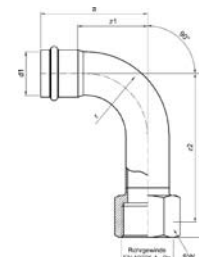

Номер по каталогу и название

17002AG – отвод 90° ВПр-НР

Артикул.	Размер d1 x R	Пакет	Коробка	EAN-код.	a	b	z	SW
617002AG1512	15 x 1/2	10	120	4021343200953	48	84	22	22
617002AG1812	18 x 1/2	10	100	4021343200960	53	86	27	22
617002AG1834	18 x 3/4	10	80	4021343200977	52	90	26	30
617002AG2234	22 x 3/4	10	80	4021343200984	63	100	34	30
617002AG281	28 x 1	5	40	4021343200991	68	108	39	36
617002AG35114	35 x 1 1/4	2	20	4021343201004	87	128	56	46
617002AG42112	42 x 1 1/2	2	10	4021343201011	103	149	64	55
617002AG542	54 x 2	2	6	4021343201028	125	173	80	65