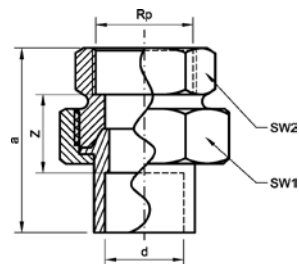

Номер по каталогу и название

4340g – сгон ВП-ВП самоуплотняющийся

Артикул.	Размер d x Rp	Пакет	Коробка	EAN-код.	a	z	SW1	SW2
143401014	10 x 1/4	5	250	4021343016998	39	20	24	19
143401012	10 x 1/2	5	150	4021343016981	43	22	24	25
143401212	12 x 1/2	5	150	4021343017032	43	19	24	25
143401538	15 x 3/8	5	120	4021343017124	51	23	30	30
143401512	15 x 1/2	5	120	4021343017100	45	18	30	25
143401534	15 x 3/4	5	120	4021343017117	51	23	30	30
143401612	16 x 1/2	5	120	4021343017148	45	18	30	25
143401634	16 x 3/4	5	120	4021343017155	51	39	30	30
143401812	18 x 1/2	5	120	4021343017179	42	14	30	25
143401834	18 x 3/4	5	120	4021343017186	48	20	30	30
143402212	22 x 1/2	5	80	4021343017216	45	32	37	26
143402234	22 x 3/4	5	80	4021343017223	50	16	37	30
14340221	22 x 1	5	70	4021343017209	51	12	37	39
14340281	28 x 1	5	50	4021343017247	57	19	46	39
1434035114	35 x 1 1/4	2	30	4021343017261	62	18	52	46
1434042112	42 x 1 1/2	2	20	4021343017285	73	25	59	54
14340542	54 x 2	2	12	4021343017308	79	18	75	66