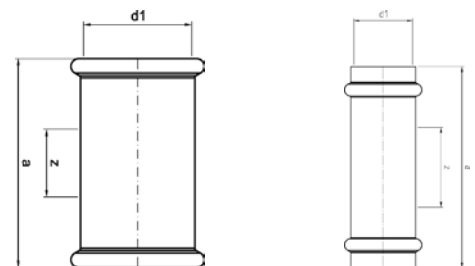

9270G – муфта переходная ВПр-ВР

Артикул.	Размер d1 x Rp	Пакет	Коробка	EAN-код.	a	z	SW
69270G1512	15 x 1/2	10	200	4021343150104	46	7	24
69270G1534	15 x 3/4	10	180	4021343150111	49	9	30
69270G1812	18 x 1/2	10	200	4021343150128	47	9	24
69270G1834	18 x 3/4	10	170	4021343150135	49	9	30
69270G2212	22 x 1/2	10	170	4021343150142	50	8	24
69270G2234	22 x 3/4	10	150	4021343150159	52	9	30
69270G221	22 x 1	10	120	4021343150166	55	9	38
69270G2834	28 x 3/4	5	100	4021343150173	76	32	32
69270G281	28 x 1	5	80	4021343150180	79	32	38
69270G35114	35 x 1 1/4	2	36	4021343150197	89	39	46
69270G42112	42 x 1 1/2	2	28	4021343150203	98	40	55
69270G542	54 x 2	2	20	4021343150210	107	39	65