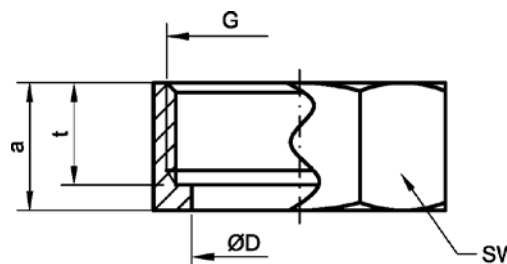

4372 – резьбовое соединение ВП под плоское уплотнение

Артикул.	Размер G	Пакет	Коробка	EAN-код.	a	d1	d2
143721534	15x3/4	600	4021343018633		19	24	22
143721634	16x3/4	600	4021343018640		19	24	22
143721834	18x3/4	600	4021343018671		17	24	21
14372181	18x1	400	4021343018657		20	30	22
14372221	22x1	350	4021343018688		19	30	25
1437222114	22x11/4	250	4021343018701		20	39	36
1437228114	28x11/4	150	4021343018725		26	39	31
1437228112	28x11/2	150	4021343018718		26	45	42
1437235112	35x11/2	120	4021343018732		27	45	42