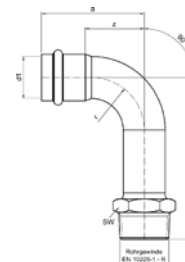

Номер по каталогу и название

17002AG – отвод 90° ВПр-НР

Артикул.	Размер d1 x R	Пакет	Коробка	EAN-код.	a	b	z	SW
617002AG1512	15 x 1/2	10	120	4021343200953	48	84	22	22
617002AG1812	18 x 1/2	10	100	4021343200960	53	86	27	22
617002AG1834	18 x 3/4	10	80	4021343200977	52	90	26	30
617002AG2234	22 x 3/4	10	80	4021343200984	63	100	34	30
617002AG281	28 x 1	5	40	4021343200991	68	108	39	36
617002AG35114	35 x 1 1/4	2	20	4021343201004	87	128	56	46
617002AG42112	42 x 1 1/2	2	10	4021343201011	103	149	64	55
617002AG542	54 x 2	2	6	4021343201028	125	173	80	65

Номер по каталогу и название

17002G – отвод 90° ВПр-ВР

Артикул.	Размер d1 x Rp	Пакет	Коробка	EAN-код.	a	b	z1	z2	SW
617002G1512	15 x 1/2	10	100	4021343201035	48	91	22	77	24
617002G1834	18 x 3/4	10	70	4021343201042	53	95	27	80	32
617002G2234	22 x 3/4	10	60	4021343201059	63	105	34	90	32
617002G281	28 x 1	5	30	4021343201066	69	113	39	96	38
617002G35114	35 x 1 1/4	2	20	4021343201073	87	133	56	113	46