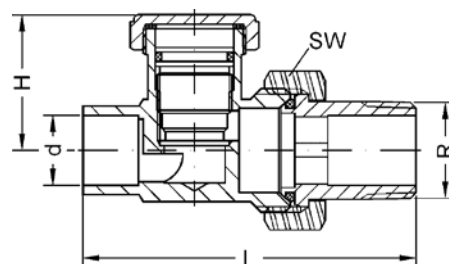

Номер по каталогу и название

4015KA – прямоходное паечное подсоединение к радиатору ВП-НР из бронзы, PN 10, max. 100°C, с регулятором расхода.

Артикул.	Размер d x R	Пакет	Коробка	EAN-код.	H	L	SW
34015KA1512	15 x 1/2		60	4021343058448	33	71	30

Номер по каталогу и название

15ALV – прямоходное подсоединение к радиатору ВП-НР из никелированной латуни, PN 10, max. 100°C, с регулятором расхода.

Артикул.	Размер d x R	Пакет	Коробка	EAN-код.	H	L	SW
315ALV1512	15 x 1/2		70	4021343134692	29	72	30

* см. страницу прайслиста 3.5