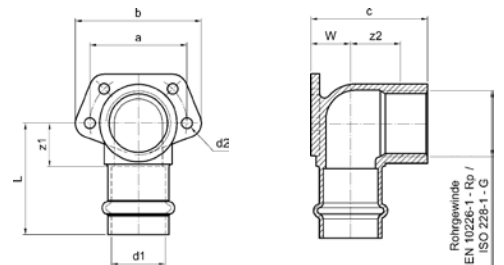

Номер по каталогу и название

17360G – переход ВПр-ВР с накидной гайкой, самоуплотняющийся

Артикул.	Размер d x G	Пакет	Коробка	EAN-код.	a	z	SW1	SW2
6173601578	15 x 7/8	5	150	4021343219009	57	53	21	34
61736022118	22 x 1 1/8	5	100	4021343219016	66	61	25	40
61736028138	28 x 1 3/8	5	50	4021343219030	71	66	28	48