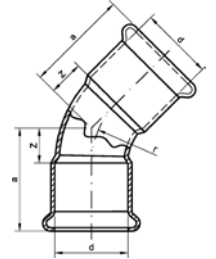

Номер по каталогу и название
6041 – отвод 45° ВПр-ВПр