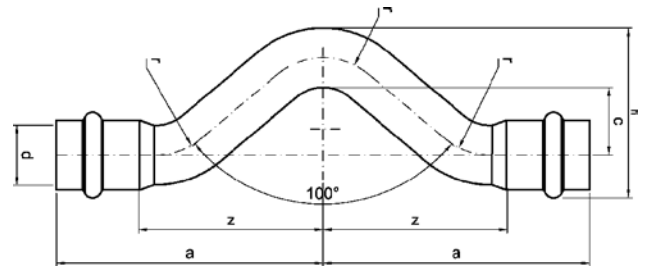

Номер по каталогу и название

18085 – обводное колено ВПр-ВПр

Артикул.	Размер d	Пакет	Коробка	EAN-код.	a	c	h	z
61808515	15	10	120	4021343171666	79	21	8	53
61808518	18	10	80	4021343171673	81	21	8	55
61808522	22	10	60	4021343171680	93	26	7	64
61808528	28	5	30	4021343171697	105	28	9	84

Номер по каталогу и название

9087 – обводное колено НПр-НПр

Артикул.	Размер d1	Пакет	Коробка	EAN-код.	a	b	c
6908715	15	10	120	4021343149184	200	70	41
6908718	18	10	80	4021343149191	216	70	50
6908722	22	10	50	4021343149207	216	78	45
6908728	28	5	40	4021343149214	244	87	50

Номер по каталогу и название

18090IG – угол 90° ВПр-ВР

Артикул.	Размер d1 x Rp	Пакет	Коробка	EAN-код.	a	b	z1	z2
618090IG1512	15 x 1/2	10	180	4021343189296	52	31	27	17
618090IG1834	18 x 3/4	10	120	4021343189302	55	35	30	20
618090IG2234	22 x 3/4	10	100	4021343189319	56	37	28	22
618090IG281	28 x 1	5	50	4021343189326	61	43	32	26
618090IG35114	35 x 1 1/4	2	30	4021343189333	67	51	37	31