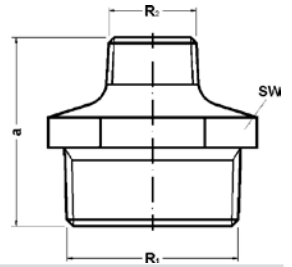

Номер по каталогу и название

245# – nipple двойной редуционный HP-HP

Артикул.	Размер R1 x R2	Пакет	Коробка	EAN-код.	a	SW
черный						
92453814S#	3/8 x 1/4	10	700	4021343104688	38	20
92451214S#	1/2 x 1/4	10	400	4021343104169	44	24
92451238S#	1/2 x 3/8	10	400	4021343104206	44	24
92453412S#	3/4 x 1/2	10	220	4021343104602	47	31
9245112S#	1 x 1/2	10	150	4021343103889	53	37
9245134S#	1 x 3/4	10	140	4021343104244	53	37
924511434S#	1 1/4 x 3/4		100	4021343104121	57	47
92451141S#	1 1/4 x 1		85	4021343104046	57	47
924511234S#	1 1/2 x 3/4		60	4021343104008	59	51
92451121S#	1 1/2 x 1		60	4021343103926	59	51
9245112114S#	1 1/2 x 1 1/4		60	4021343103964	59	51
924521S#	2 x 1		45	4021343104329	68	65
92452114S#	2 x 1 1/4		48	4021343104404	68	66
92452112S#	2 x 1 1/2		48	4021343104367	68	66
92452122S#	2 1/2 x 2		25	4021343104480	75	81
924532S#	3 x 2		20	4021343104527		
оцинкованный						
92451418V#	1/4 x 1/8	10	800	4021343185991	40	18
92453814V#	3/8 x 1/4	10	700	4021343104701	38	20
92451214V#	1/2 x 1/4	10	400	4021343104183	44	24
92451238V#	1/2 x 3/8	10	400	4021343104220	44	24
92453438V#	3/4 x 3/8	10	250	4021343104664	47	31
92453412V#	3/4 x 1/2	10	220	4021343104626	47	31
9245112V#	1 x 1/2	10	150	4021343103902	53	37
9245134V#	1 x 3/4	10	140	4021343104268	53	37
924511412V#	1 1/4 x 1/2		100	4021343104107	57	47
924511434V#	1 1/4 x 3/4		100	4021343104145	57	47
92451141V#	1 1/4 x 1		85	4021343104060	57	47
924511234V#	1 1/2 x 3/4		60	4021343104022	59	51
92451121V#	1 1/2 x 1		60	4021343103940	59	51
9245112114V#	1 1/2 x 1 1/4		60	4021343103988	59	51
924521V#	2 x 1		45	4021343104343	68	65
92452114V#	2 x 1 1/4		48	4021343104428	68	66
92452112V#	2 x 1 1/2		48	4021343104381	68	66
9245212112V#	2 1/2 x 1 1/2		25	4021343104466	77	81
92452122V#	2 1/2 x 2		25	4021343104503	75	81
924532V#	3 x 2		20	4021343104541	86	95
92453212V#	3 x 2 1/2		16	4021343104589	86	95
92454212V#	4 x 2 1/2		7	4021343164705	97	121
924543V#	4 x 3		8	4021343164699	98	121