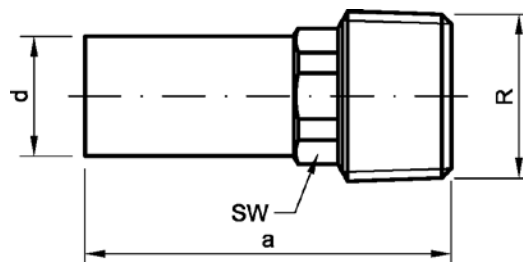

Номер по каталогу и название

8280g – переходная вставка НПр-НР

Артикул.	Размер d x R	Пакет	Коробка	EAN-код.	a	SW
182801212	12a x 1/2	10	350	4021343134456	44	16
182801538	15a x 3/8	10	350	4021343137105	42	16
182801512	15a x 1/2	10	350	4021343131424	46	16
182801812	18a x 1/2	10	250	4021343131431	47	19
182801834	18a x 3/4	10	150	4021343131448	51	19
182802212	22a x 1/2	10	150	4021343131455	52	22
182802234	22a x 3/4	10	150	4021343129698	52	22
182802834	28a x 3/4	5	100	4021343137112	60	27
18280281	28a x 1	5	60	4021343131462	64	34
1828035114	35a x 1 1/4	2	40	4021343137082	72	40
1828042112	42a x 1 1/2	2	30	4021343137099	80	46
18280542	54a x 2	2	16	4021343132339	92	60

Номер по каталогу и название

8330 – сгон ВПр-ВПр с плоским уплотнением

Артикул.	Размер d	Пакет	Коробка	EAN-код.	a	z	SW1	SW2
1833012	12	5	180	4021343137259	50	18	24	16
1833015	15	5	100	4021343137266	54	18	30	19
1833018	18	5	100	4021343137273	70	30	30	22
1833022	22	5	60	4021343137280	66	18	37	26
1833028	28	5	40	4021343137297	71	17	46	34
1833035	35	2	30	4021343137303	82	18	52	40
1833042	42	2	18	4021343137310	94	19	59	46
1833054	54	2	10	4021343137327	102	17	75	60