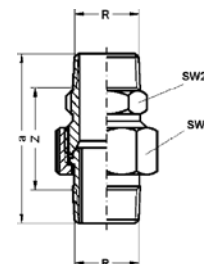

Номер по каталогу и название

221 – сгон HP-HP самоуплотняющийся

Артикул.	Размер R	Пакет	Коробка	EAN-код.	a	z	SW1	SW2
222138R	3/8	5	150	4021343039089	52	32	24	22
222112R	1/2	5	100	4021343039058	62	36	30	27
222134R	3/4	5	50	4021343039072	72	42	37	34
22211R	1	5	30	4021343039027	73	42	46	34
222114R	1 1/4	5	30	4021343039041	91	58	52	46
222112R	1 1/2	5	20	4021343039034	98	58	59	50

Номер по каталогу и название

222 – сгон HP-BP самоуплотняющийся

Артикул.	Размер Rp x R	Пакет	Коробка	EAN-код.	a	z	SW1	SW2
222238R	3/8	5	150	4021343039157	47	37	24	22
222212R	1/2	5	120	4021343039126	47	38	30	26
222234R	3/4	5	60	4021343039140	63	49	37	34
22221R	1	5	40	4021343039096	68	51	46	37
222214R	1 1/4	5	20	4021343039119	75	56	52	46
222212R	1 1/2	5	15	4021343039102	81	62	59	54
22222R	2	2	10	4021343039133	91	67	75	66

Номер по каталогу и название

223 – сгон HP-BP с плоским уплотнением

Артикул.	Размер Rp x R	Пакет	Коробка	EAN-код.	a	z	SW1	SW2
222338R	3/8	5	150	4021343039225	47	37	24	22
222312R	1/2	5	120	4021343039195	49	40	30	26
222334R	3/4	5	60	4021343039218	59	44	37	32
22231R	1	5	40	4021343039164	66	49	46	41
222314R	1 1/4	5	30	4021343039188	72	57	52	48
222312R	1 1/2	5	20	4021343039171	81	62	59	54
22232R	2	2	10	4021343039201	91	66	75	66