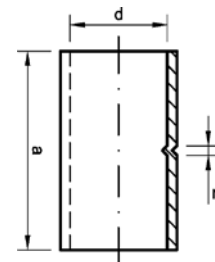

Номер по каталогу и название
5270 – муфта ВП-ВП