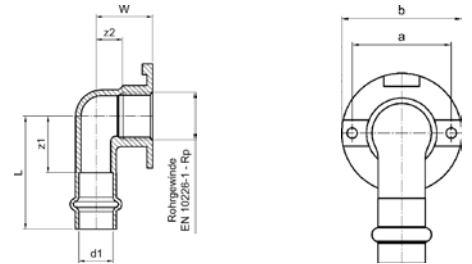

Номер по каталогу и название
9471 – шайба ВПр-ВР