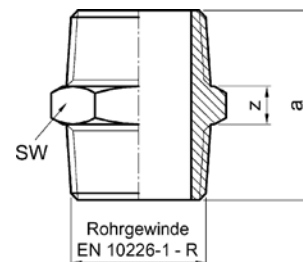

Номер по каталогу и название

9280 – ниппель НР-НР резьбовой

Артикул.	Размер R	Пакет	Коробка	EAN-код.	a	SW
6928012	1/2	10	230	4021343150517	34	22
6928034	3/4	10	140	4021343150524	39	30
692801	1	5	120	4021343150531	45	36

Номер по каталогу и название

9280G – переходная вставка НПр-НР

Артикул.	Размер d1 x R	Пакет	Коробка	EAN-код.	a	SW
69280G1512	15a x 1/2	10	200	4021343150272	59	22
69280G1812	18a x 1/2	10	150	4021343150289	59	22
69280G1834	18a x 3/4	10	180	4021343150296	63	30
69280G2212	22a x 1/2	10	120	4021343150302	64	24
69280G2234	22a x 3/4	10	100	4021343150319	68	30
69280G281	28a x 1	5	100	4021343150326	76	36

Номер по каталогу и название

17301 – заглушка ВПр

Артикул.	Размер d1	Пакет	Коробка	EAN-код.	a
61730115	15	10	400	4021343202322	47
61730118	18	10	300	4021343202339	47
61730122	22	10	200	4021343202346	51
61730128	28	5	150	4021343202353	54
61730135	35	2	80	4021343202360	57
61730142	42	2	50	4021343202377	68
61730154	54	2	30	4021343202384	82