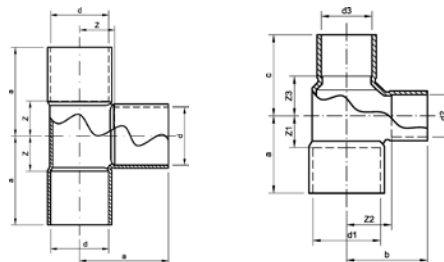

Номер по каталогу и название
5130 – тройник ВП

Артикул.	Размер d1 x d2 x d3	Пакет	Коробка	EAN-код.	a	b	c	z	z1	z2	z3
151306	6	10	3000	4021343027307	11			4			
151308	8	10	1500	4021343027581	13			5			
1513010	10	10	1000	4021343025020	15			6			
1513012	12	10	800	4021343025198	17			7			
1513014	14	10	500	4021343025358	20			8			
1513015	15	10	500	4021343025488	20			8			
1513016	16	10	400	4021343025693	21			9			
1513018	18	10	300	4021343025839	24			10			
1513020	20	10	200	4021343026119	28			12			
1513022	22	10	160	4021343026126	29			12			
1513025	25	10	120	4021343026430	32			14			
1513028	28	10	90	4021343026454	35			15			
1513032	32		70	4021343026751	40			18			
1513035	35		60	4021343026768	44			20			
1513036	36		50	4021343026980	45			20			
1513040	40		35	4021343026997	50			23			
1513042	42		30	4021343027000	52			24			
1513052	52		15	4021343027178	61			28			
1513054	54		15	4021343027185	63			30			
1513064	64		20	4021343027321	75			41			
1513067	66,7		20	4021343027390	74			39			
1513070	70		20	4021343027468	74			39			
1513076	76,1		15	4021343027482	82			47			
1513080	80		15	4021343027598	84			47			
1513089	88,9		10	4021343027673	94			55			
15130108	108		5	4021343025075	114			65			
15130133	133		2	4021343025334	133			85			
15130159	159		1	4021343025686	159			100			
15130686	6 x 8 x 6	10	1600	4021343027451	14	13	14		7	5	7
151306106	6 x 10 x 6	10	1400	4021343027314	15	15	15		8	6	8
15130866	8 x 6 x 6	10	2000	4021343027642	13	12	13		5	5	6
15130868	8 x 6 x 8	10	2000	4021343027659	13	12	13		5	5	5
151308108	8 x 10 x 8	10	1200	4021343027635	16	15	16		8	6	8
1513010610	10 x 6 x 10	10	1300	4021343025068	15	13	15		6	6	6
151301088	10 x 8 x 8	10	1200	4021343025167	15	14	15		6	6	7
1513010810	10 x 8 x 10	10	1200	4021343025082	15	14	15		6	6	6
1513010108	10 x 10 x 8	10	1000	4021343025037	15	15	16		6	6	8
15130101210	10 x 12 x 10	10	800	4021343025044	18	17	18		9	7	9
15130101510	10 x 15 x 10	10	500	4021343025051	20	20	20		11	8	11
1513012612	12 x 6 x 12	10	1000	4021343025303	16	16	16		6	9	6
1513012812	12 x 8 x 12	10	1000	4021343025327	16	15	16		6	7	6
15130121010	12 x 10 x 10	10	1000	4021343025204	15	15	17		6	7	9
15130121012	12 x 10 x 12	10	1000	4021343025211	16	16	16		6	7	6
15130121210	12 x 12 x 10	10	800	4021343025228	17	17	19		7	7	9
15130121412	12 x 14 x 12	10	600	4021343025235	20	20	20		10	8	10
15130121512	12 x 15 x 12	10	500	4021343025259	21	20	21		11	8	11
15130121612	12 x 16 x 12	10	450	4021343025266	21	21	21		11	9	11
15130121812	12 x 18 x 12	10	350	4021343025273	24	24	24		14	10	14