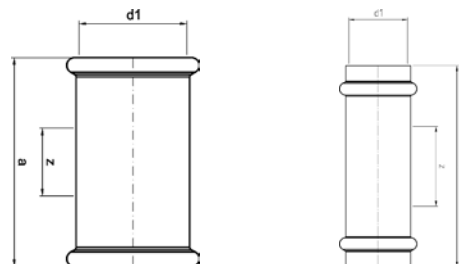

Номер по каталогу и название

19270S – муфта подвижная ВПр-ВПр (ремонтная)

Артикул.	Размер d1	Пакет	Коробка	EAN-код.	a	z
619270S15	15	10	200	4021343191947	78	27
619270S18	18	10	150	4021343191954	78	27
619270S22	22	10	100	4021343191961	84	27
619270S28	28	5	80	4021343191978	96	37
619270S35	35	2	50	4021343191985	98	37
619270S42	42	2	40	4021343191992	114	37
619270S54	54	2	20	4021343192005	131	42
619270S76	76,1	1	10	4021343192012	148	47
619270S89	88,9	1	4	4021343192029	161	46
619270S108	108	1	3	4021343192036	210	71

Номер по каталогу и название

19301 – заглушка ВПр

Артикул.	Размер d1	Пакет	Коробка	EAN-код.	a
61930115	15	10	400	4021343192234	47
61930118	18	10	300	4021343192241	47
61930122	22	10	200	4021343192258	51
61930128	28	5	150	4021343192265	54
61930135	35	2	80	4021343192272	57
61930142	42	2	50	4021343192289	68
61930154	54	2	30	4021343192296	82