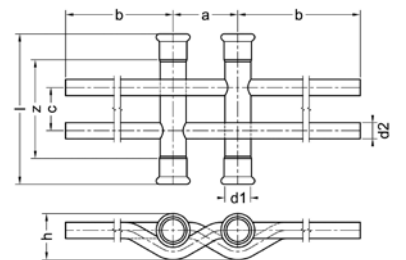

Номер по каталогу и название

24581 – пресс-распределитель, как арт. 8580, без изоляции

Артикул.	Размер d1 x d2 x d1	Пакет	Коробка	EAN-код.	L1	L2	L3	L4	H1	H2	H3	z1
124581221222	22 x 12 x 22		5	4021343335013	50	33	62	32	45	55	15	93
124581221522	22 x 15 x 22		5	4021343335020	50	33	62	32	51	55	15	93