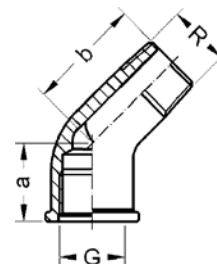

Номер по каталогу и название

615 – угол 45° ВР-НР, резьба по DIN EN ISO 228

Артикул.	Размер R x G	Пакет	Коробка	EAN-код.	a	b
нехромированный						
261538R	3/8	10	250	4021343048937	20	
261512R	1/2	10	170	4021343048890	23	34
261534R	3/4	10	100	4021343048913	25	36
26151R	1	10	50	4021343048876	28	41
хромированный						
261538C	3/8	10	250	4021343048920	20	
261512C	1/2	10	170	4021343048883	23	34
261534C	3/4	10	100	4021343048906	25	36

Номер по каталогу и название

622 – тройник ВР, резьба по DIN EN ISO 228

Артикул.	Размер G	Пакет	Коробка	EAN-код.	a	b	z
нехромированный							
262218R	1/8	10	400	4021343049057	28	14	6
262214R	1/4	10	300	4021343049033	35	18	8
262238R	3/8	10	150	4021343049132	43	22	11
262212R	1/2	10	100	4021343049019	50	25	12
262234R	3/4	10	60	4021343049118	60	30	15
26221R	1	10	30	4021343048951	67	34	18
2622114R	1 1/4		20	4021343048999	90	45	26
2622112R	1 1/2		12	4021343048975	93	47	28
26222R	2		10	4021343049071	102	51	32
хромированный							
262238C	3/8	10	150	4021343049125	43	22	11
262212C	1/2	10	100	4021343049002	50	25	12
262234C	3/4	10	60	4021343049101	60	30	15
26221C	1	10	30	4021343048944	67	34	18
2622112C	1 1/2		12	4021343048968	93	47	28