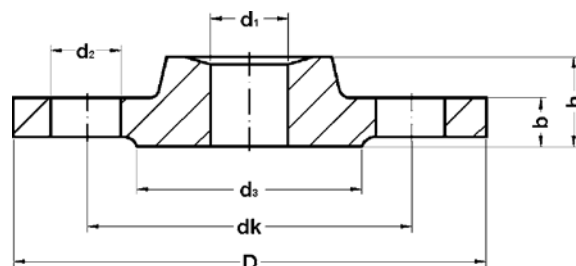

Номер по каталогу и название

RG-LF – фланец из бронзы под твердую пайку, рабочее давление 16 бар, соответствует DIN EN 1092

Артикул.	Размер DN x d1	Пакет	Коробка	EAN-код.	b	d1	d2	d3	h	dk	D	Az
1RGLF18	DN 15 / 18 мм	40	4021343002397		12	18	14	45	18	65	95	4
1RGLF22	DN 20 / 22 мм	24	4021343002410		12	22	14	58	18	75	105	4
1RGLF28	DN 25 / 28 мм	20	4021343002427		12	28	14	68	18	85	115	4
1RGLF35	DN 32 / 35 мм	14	4021343002434		14	35	18	78	20	100	140	4
1RGLF42	DN 40 / 42 мм	12	4021343002441		14	42	18	88	20	110	150	4
1RGLF54	DN 50 / 54 мм	7	4021343002458		16	54	18	102	22	125	165	4
1RGLF64	DN / 64 мм	6	4021343002465		16	64	18	122	22	145	185	4
1RGLF76	DN 65 / 76,1 мм	6	4021343002472		16	76	18	122	22	145	185	4
1RGLF89	DN 80 / 88,9 мм	10	4021343002489		18	89	18	138	24	160	200	8
1RGLF108	DN 100 / 108 мм	6	4021343002359		18	108	18	158	26	180	220	8
1RGLF133	DN 125 / 133 мм	14	4021343002366		20	133	18	188	26	210	250	8

Номер по каталогу и название

RG-PF – пресс-фланец из бронзы, рабочее давление 10-16 бар для систем отопления и водоснабжения

Артикул.	Размер DN x d1	Пакет	Коробка	EAN-код.	b	d2	d3	z	L	dk	D	Az
1RGPF28	DN 25 / 28 мм	6	4021343179754		16	14	68	36	62	85	115	4
1RGPF35	DN 32 / 35 мм	4	4021343179761		16	18	78	30	62	100	140	4
1RGPF42	DN 40 / 42 мм	3	4021343179778		16	18	88	25	63	110	150	4
1RGPF54	DN 50 / 54 мм	2	4021343179785		18	18	102	23	65	125	165	4
1RGPF64	DN / 64 мм	2	4021343203879		18	18	122	24	67	145	185	4
1RGPF67	DN / 66,7 мм	2	4021343198878		18	18	122	19	67	145	185	4
1RGPF76	DN 65 / 76,1 мм	3	4021343176630		18	18	122	28	78	145	185	4
1RGPF76_DN80	DN 80 / 76,1 мм	2	4021343198885		20	18	122	30	80	160	200	8
1RGPF89	DN 80 / 88,9 мм	2	4021343176647		20	18	138	24	80	160	200	8
1RGPF108	DN 100 / 108 мм	2	4021343176654		20	18	158	11	80	180	220	8