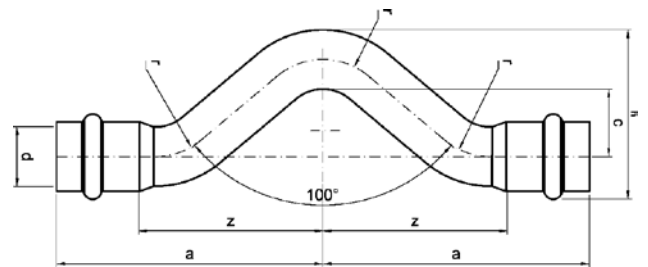

Артикул.	Размер d	Пакет	Коробка	EAN-код.	a	c	h	z
61908515	15	10	120	4021343190278	79	21	8	53
61908518	18	10	80	4021343190285	81	21	8	55
61908522	22	10	60	4021343190292	93	26	7	64
61908528	28	5	30	4021343190308	105	28	9	84