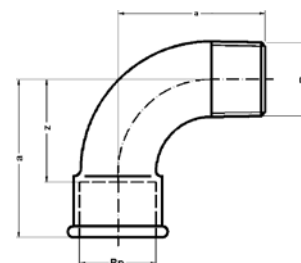

Артикул.	Размер Rp x R	Пакет	Коробка	EAN-код.	a	b	z
<b>черный</b>							
9114S#	1/4	10	400	4021343185687	40	36	30
9138S#	3/8	10	250	4021343099793	48	42	38
9112S#	1/2	10	160	4021343095870	55	48	42
9134S#	3/4	10	90	4021343099755	69	60	54
911S#	1	10	40	4021343095740	85	75	68
91114S#	1 1/4		20	4021343095832	105	95	86
91112S#	1 1/2		18	4021343095795	116	105	97
912S#	2		8	4021343095955	140	130	116
<b>оцинкованный</b>							
9114V#	1/4	10	400	4021343185694	40	36	30
9138V#	3/8	10	250	4021343099816	48	42	38
9112V#	1/2	10	160	4021343095894	55	48	42
9134V#	3/4	10	90	4021343099779	69	60	54
911V#	1	10	40	4021343095764	85	75	68
91114V#	1 1/4		20	4021343095856	105	95	86
91112V#	1 1/2		18	4021343095818	116	105	97
912V#	2		8	4021343095979	140	130	116
91212VA#	2 1/2		4	4021343096464	176	165	149
913V#	3		2	4021343096563	206	190	176
914V#	4		2	4021343099854	264	245	228