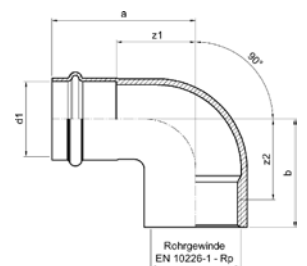

9087 – обводное колено НПр-НПр

Артикул.	Размер d1	Пакет	Коробка	EAN-код.	a	b	c
6908715	15	10	120	4021343149184	200	70	41
6908718	18	10	80	4021343149191	216	70	50
6908722	22	10	50	4021343149207	216	78	45
6908728	28	5	40	4021343149214	244	87	50