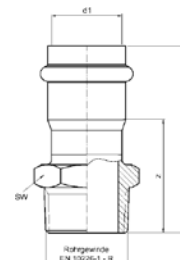

Номер по каталогу и название

17243G – ниппель переходной ВПр-НР

Артикул.	Размер d1 x R	Пакет	Коробка	EAN-код.	a	z	SW
617243G1538	15 x 3/8	10	300	4021343201912	41	15	19
617243G1512	15 x 1/2	10	250	4021343201929	46	20	24
617243G1534	15 x 3/4	10	200	4021343201936	63	37	30
617243G1812	18 x 1/2	10	250	4021343201943	46	20	24
617243G1834	18 x 3/4	10	200	4021343201950	48	22	30
617243G2212	22 x 1/2	10	180	4021343201967	51	22	27
617243G2234	22 x 3/4	10	180	4021343201974	51	22	30
617243G221	22 x 1	10	150	4021343201981	52	23	36
617243G2834	28 x 3/4	5	100	4021343201998	72	42	30
617243G281	28 x 1	5	90	4021343202001	74	44	36
617243G351	35 x 1	2	60	4021343202018	80	49	36
617243G35114	35 x 1 1/4	2	40	4021343202025	84	53	46
617243G42112	42 x 1 1/2	2	30	4021343202032	94	55	55
617243G542	54 x 2	2	20	4021343202049	107	62	65
617243G76212	76,1 x 2 1/2	1	8	4021343335501	117	65	100
617243G893	88,9 x 3	1	6	4021343335518	136	78	105
617243G1084	108 x 4	1	4	4021343335525	155	84	125

Номер по каталогу и название

9246G – резьбовое соединение НПр-ВР

Артикул.	Размер d1 x Rp	Пакет	Коробка	EAN-код.	a	z	SW
69246G1512	15a x 1/2	10	200	4021343150333	66	53	24
69246G1812	18a x 1/2	10	200	4021343150340	66	53	24
69246G1834	18a x 3/4	10	150	4021343150357	68	53	32
69246G2212	22a x 1/2	10	180	4021343150364	71	58	24
69246G2234	22a x 3/4	10	120	4021343150371	73	58	32
69246G2834	28a x 3/4	5	100	4021343150388	78	63	32