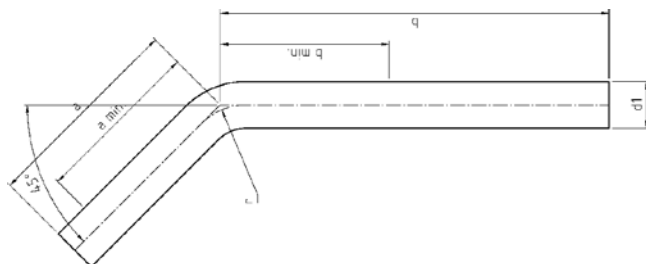

Артикул.	Размер d1	Пакет	Коробка	EAN-код.	a	a min	b	b min
6905815	15	10	100	4021343149047	66	55	125	55
6905818	18	10	80	4021343149054	62	57	125	57
6905822	22	10	60	4021343149061	75	65	150	65
6905828	28	5	40	4021343149078	85	62	200	62
6905835	35	2	20	4021343149085	92	71	225	71
6905842	42	2	10	4021343149092	113	85	250	85
6905854	54	2	4	4021343149108	131	105	300	105
6905876	76,1	1	6	4021343177248	162	130	350	130
6905889	88,9	1	3	4021343177255	185	150	350	150
69058108	108	1	1	4021343177262	231	160	350	160

Номер по каталогу и название
9042 – отвод 45° НПр-НПр