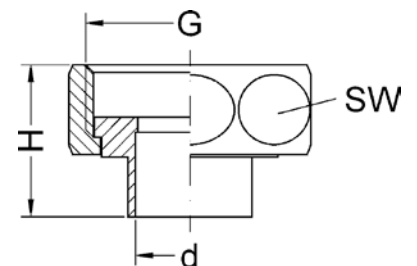

Артикул.	Размер d x G	Пакет	Коробка	EAN-код.	H	SW
39301534	15 x 3/4	1	100	4021343060755	27	30
39301834	18 x 3/4	1	100	4021343060779	25	30
3930181	18 x 1	1	75	4021343060762	30	37
3930221	22 x 1	1	75	4021343060786	29	37
393022114	22 x 11/4	1	50	4021343060809	31	46
393022112	22 x 11/2	1	40	4021343060793	37	52
393028114	28 x 11/4	1	50	4021343060823	37	46
393028112	28 x 11/2	1	40	4021343060816	39	52