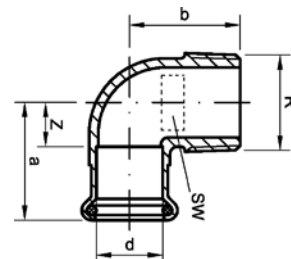

Номер по каталогу и название

24090g – угол 90°, ВПр-ВПр

Артикул.	Размер d x Rp	Пакет	Коробка	EAN-код.	a	b	z1	z2	SW
124090G1238	12x3/8	10	150	4021343327971	27	18	11	8	21
124090G1512	15x1/2	10	150	4021343327988	33	23	15	10	26
124090G1812	18x1/2	10	150	4021343327995	33	25	13	11	26
124090G2234	22x3/4	10	80	4021343328008	40	29	16	14	32
124090G281	28x1	5	30	4021343328015	46	33	20	16	39
124090G35114	35x11/4	2	20	4021343328022	57	42	25	20	49
124090G42112	42x11/2	2	12	4021343328039	65	45	27	23	56
124090G542	54x2	2	6	4021343328046	78	55	36	31	68