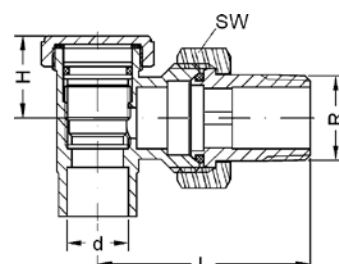

Номер по каталогу и название

14APV – угловое пресс-подсоединение к радиатору ВПр-НР, никелированная латунь, PN 10, max. 100°C, с регулятором расхода.

Артикул.	Размер d x R	Пакет	Коробка	EAN-код.	H	L	SW
314APV1512	15 x 1/2		70	4021343207990	20	52	30

* см. страницу прайслиста 3.5