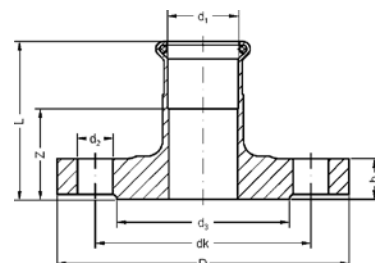

8976g – двойная водорозетка ВПр-ВР (изогнутая планка)

Артикул.	Размер d x Rp x a	Пакет	Коробка	EAN-код.	a	b
189761512	15 x 1/2 x 153 мм		20	4021343141157	153	50