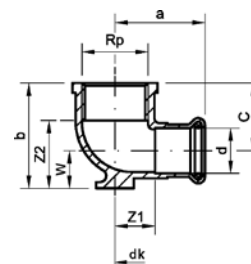

Номер по каталогу и название

8359g – разъемное соединение с плоским уплотнением ВПр

Артикул.	Размер d x G	Пакет	Коробка	EAN-код.	L	SW
183591212	12 x 1/2	5	350	4021343137686	30	24
183591234	12 x 3/4	5	200	4021343137693	30	30
183591438	14 x 3/8	5	300	4021343208393	47	19
183591412	14 x 1/2	5	300	4021343204371	44	24
183591534	15 x 3/4	5	200	4021343137709	32	30
18359151	15 x 1	5	120	4021343137716	34	37
183591634	16 x 3/4	5	200	4021343207662	33	30
183591834	18 x 3/4	5	160	4021343137723	46	30
18359181	18 x 1	5	120	4021343137730	36	37
183592234	22 x 3/4	5	120	4021343137747	51	30
18359221	22 x 1	5	100	4021343137754	42	37
1835922114	22 x 1 1/4	5	80	4021343156168	38	46
1835922112	22 x 1 1/2	5	60	4021343137761	43	52
1835928114	28 x 1 1/4	5	80	4021343137778	46	46
1835928112	28 x 1 1/2	5	50	4021343137785	45	52
1835935112	35 x 1 1/2	2	40	4021343137792	52	52
18359352	35 x 2	2	30	4021343137884	54	64
1835942134	42 x 1 3/4	2	30	4021343137891	60	59
18359422	42 x 2	2	30	4021343137907	62	64
1835954238	54 x 2 3/8	2	16	4021343137914	68	75
18359763	76,1 x 3	1	10	4021343200229	84	94
1835989312	88,9 x 3 1/2	1	6	4021343200236	94	110