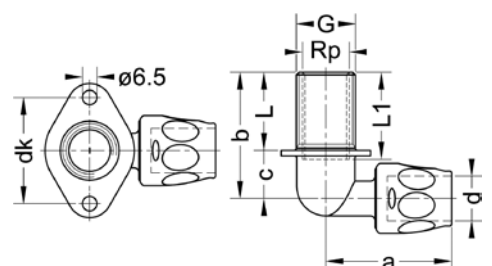

23473g – водорозетка 90° ВСт-ВР

Артикул.	Размер d x Rp	Пакет	Коробка	EAN-код.	a	b	c	dk	W
123473g1412	14x1/2	5	20	4021343329739	45	34	20	40	14
123473g1612	16x1/2	5	20	4021343329746	49	36	21	40	15
123473g2012	20x1/2	5	20	4021343329753	52	40	23	40	17
123473g2034	20x3/4	5	20	4021343329760	54	41	24	40	17