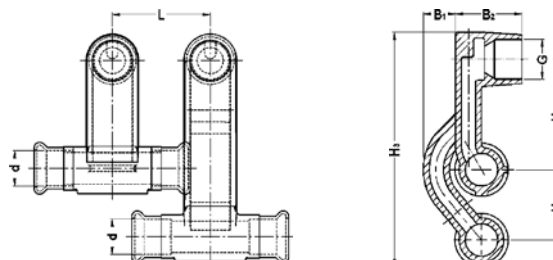

Номер по каталогу и название

24583 – SANHA®-Therm пресс-узел ВПр-НПр

Артикул.	Размер d1 x d2	Пакет	Коробка	EAN-код.	a	b	c	h	l	z
1245831212540	12 x 12			4021343337680	40	500	40	29	140	109
1245831512540	15 x 12			4021343337635	40	500	40	33	140	104
1245831512560	15 x 12			4021343337697	60	500	40	33	140	104
1245832212560	22 x 12			4021343337604	60	500	40	41	140	93
1245832215560	22 x 15			4021343337611	60	500	40	43	140	93
1245832815560	28 x 15			4021343337628	60	500	40	50	140	87