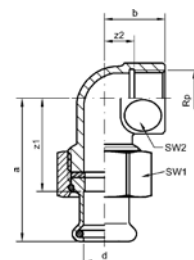

13092g – угловой переход ВПр-НР

Артикул.	Размер d x R	Пакет	Коробка	EAN-код.	a	b	z1	SW
1130921512	15 x 1/2	10	200	4021343158971	27	26	9	19
1130921534	15 x 3/4	10	150	4021343180101	30	28	12	24
1130921812	18 x 1/2	10	160	4021343158988	30	28	10	20
1130921834	18 x 3/4	10	120	4021343158995	32	30	12	24
1130922234	22 x 3/4	10	80	4021343159015	36	33	12	26
113092221	22 x 1	10	50	4021343172588	40	35	16	30
113092281	28 x 1	5	50	4021343159022	42	38	16	32
11309235114	35 x 1 1/4	2	30	4021343159039	52	45	20	39
11309242112	42 x 1 1/2	2	12	4021343159046	59	48	21	45
113092542	54 x 2	2	10	4021343159053	70	59	28	57