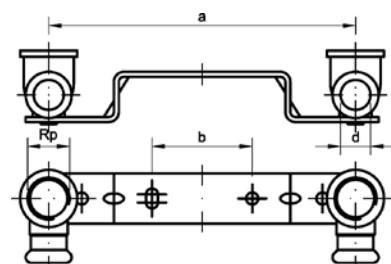

8473g – водорозетка, угловой переход ВПр-ВР с креплением

Артикул.	Размер d x Rp	Пакет	Коробка	EAN-код.	a	b	c	z1	z2	dk	W
184731512	15 x 1/2	10	100	4021343198762	33	36	23	15	9	40	13
184732234	22 x 3/4	10	60	4021343198809	40	46	29	16	14	40	16