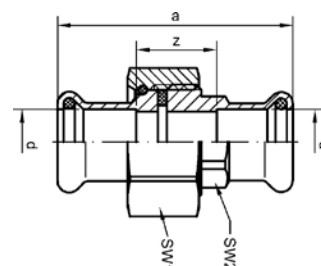

Артикул.	Размер d	Пакет	Коробка	EAN-код.	a
12430112	12	10	1000	4021343327865	16
12430115	15	10	800	4021343327872	18
12430118	18	10	700	4021343327889	20
12430122	22	10	300	4021343327896	24
12430128	28	5	250	4021343327902	27
12430135	35	2	120	4021343327919	32
12430142	42	2	90	4021343327926	38
12430154	54	2	50	4021343327933	43
12413067	66,7	1	6	4021343342905	48
12430176	76,1	1	20	4021343327940	50
12430189	88,9	1	14	4021343327957	56
124301108	108	1	10	4021343327964	70

Номер по каталогу и название
24330 – сгон ВПр-ВПр с плоским уплотнением