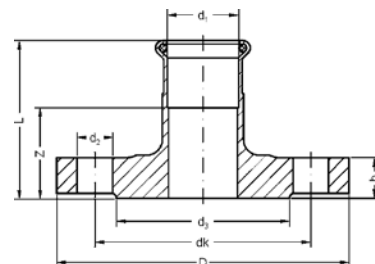

Номер по каталогу и название

10-RG-PF – фланец для газа, рабочее давление 5 бар

Артикул.	Размер DN x d1	Пакет	Коробка	EAN-код.	b	d2	d3	z	L	dk	D	Az
110RGPF28	DN 25 / 28 мм		6	4021343200311	16	14	68	36	62	85	115	4
110RGPF35	DN 32 / 35 мм		4	4021343200328	16	18	78	30	62	100	140	4
110RGPF42	DN 40 / 42 мм		4	4021343204340	16	18	88	25	63	110	150	4
110RGPF54	DN 50 / 54 мм		2	4021343204357	18	18	102	23	65	125	165	4

Номер по каталогу и название

24-ST-PF – SANHA®-Therm биметаллический пресс-фланец PN 10/16

Артикул.	Размер DN x d1	Пакет	Коробка	EAN-код.	L	z	d2	dk	b	D	Az
124STPF67	DN -- / 66,7 мм	1	2	4021343344923	103	53	18	145	18	185	4
124STPF76	DN 65/ 76,1 мм		1	4021343333941	92	41	18	145	18	185	4
124STPF89	DN 80/ 88,9 мм		1	4021343333958	104	46	18	160	18	200	8
124STPF108	DN 100/ 108 мм		1	4021343333965	128	58	18	180	20	225	8
124STPF76_DN80	DN 80/ 76,1 мм		1	4021343337338	92	41	18	160	18	200	8