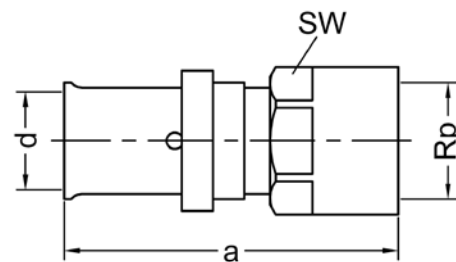

Номер по каталогу и название

**25271 – 3fit-Press муфта переходная НПр**

Артикул.	Размер d1 x d2	Пакет	Коробка	EAN-код.	a
1252711412	14x12			4021343356902	60
1252711414	14x14			4021343356919	60
1252711415	14x15			4021343356926	60
1252711612	16x12			4021343356933	58
1252711614	16x14			4021343356940	60
1252711615	16x15			4021343356957	60
1252711616	16x16			4021343356964	60
1252711618	16x18			4021343356971	58
1252712015	20x15			4021343356988	58
1252712016	20x16			4021343356995	58
1252712018	20x18			4021343357008	60
1252712022	20x22			4021343357015	58
1252712622	26x22			4021343357022	60
1252712628	26x28			4021343357039	68