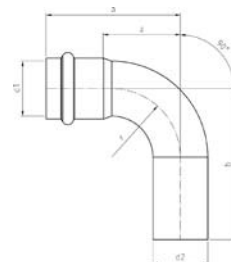

Номер по каталогу и название

17001A – отвод 90° ВПр-НПр

Артикул.	Размер d1 x d2	Пакет	Коробка	EAN-код.	a	b	z
617001A15	15	10	200	4021343200816	48	60	22
617001A18	18	10	150	4021343200823	53	62	27
617001A22	22	10	100	4021343200830	63	72	34
617001A28	28	5	60	4021343200847	68	77	39
617001A35	35	2	30	4021343200854	87	93	56
617001A42	42	2	20	4021343200861	103	113	64
617001A54	54	2	10	4021343200878	125	131	80
617001A76	76,1	1	3	4021343335174	143	162	92
617001A89	88,9	1	2	4021343335181	165	186	107
617001A108	108	1	1	4021343335198	201	231	131

Номер по каталогу и название

17002A – отвод 90° ВПр-ВПр

Артикул.	Размер d1	Пакет	Коробка	EAN-код.	a	b	z
617002A15	15	10	200	4021343200885	48	18	22
617002A18	18	10	150	4021343200892	53	22	27
617002A22	22	10	100	4021343200908	63	30	34
617002A28	28	5	60	4021343200915	68	35	39
617002A35	35	2	30	4021343200922	87	50	56
617002A42	42	2	20	4021343200939	103	60	64
617002A54	54	2	10	4021343200946	125	75	80
617002A76	76,1	1	3	4021343335204	143		92
617002A89	88,9	1	2	4021343335211	165		107
617002A108	108	1	1	4021343335228	201		131