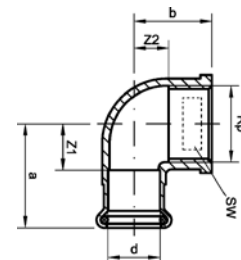

Номер по каталогу и название

24090g – угол 90°, ВПр-ВПр

Артикул.	Размер d x Rp	Пакет	Коробка	EAN-код.	a	b	z1	z2	SW
124090G1238	12x3/8	10	150	4021343327971	27	18	11	8	21
124090G1512	15x1/2	10	150	4021343327988	33	23	15	10	26
124090G1812	18x1/2	10	150	4021343327995	33	25	13	11	26
124090G2234	22x3/4	10	80	4021343328008	40	29	16	14	32
124090G281	28x1	5	30	4021343328015	46	33	20	16	39
124090G35114	35x11/4	2	20	4021343328022	57	42	25	20	49
124090G42112	42x11/2	2	12	4021343328039	65	45	27	23	56
124090G542	54x2	2	6	4021343328046	78	55	36	31	68

Номер по каталогу и название

24092g – угол 90°, ВПр-НПр

Артикул.	Размер d x R	Пакет	Коробка	EAN-код.	a	b	z	SW
124092G1238	12x3/8	10	250	4021343328053	24	22	8	16
124092G1512	15x1/2	10	200	4021343328077	26	23	8	18
124092G1538	15x3/8	10	200	4021343328060	27	26	9	19
124092G1812	18x1/2	10	160	4021343328084	30	28	10	20
124092G2234	22x3/4	10	80	4021343328091	36	33	12	26
124092G281	28x1	5	50	4021343328107	42	38	16	32
124092G35114	35x11/4	2	30	4021343328114	52	45	20	39
124092G42112	42x11/2	2	12	4021343328121	59	48	21	45
124092G542	54x2	2	10	4021343328138	70	59	28	57