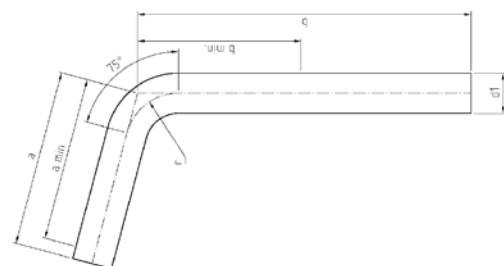

Артикул.	Размер d1	Пакет	Коробка	EAN-код.	a	a min	b	b min
6900315	15	10	100	4021343148392	62	55	125	55
6900318	18	10	80	4021343148408	62	57	125	57
6900322	22	10	70	4021343148415	73	65	150	65
6900328	28	5	30	4021343148422	85	80	200	80
6900335	35	2	20	4021343148439	92	92	225	92
6900342	42	2	10	4021343148446	113		250	113
6900354	54	2	6	4021343148453	131		300	131

Номер по каталогу и название
9045 – отвод 75° НПр-НПр