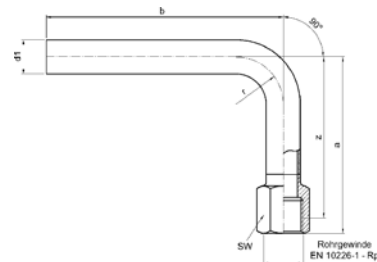

Номер по каталогу и название
9003G – отвод 90° ВР