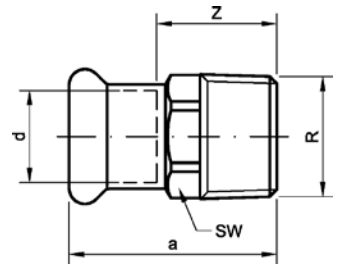

13130g – тройник переходной ВПр-ВР-ВПр

Артикул.	Размер d x Rp x d	Пакет	Коробка	EAN-код.	a	b	c	z1	z2	z3	SW
1131301512	15 x 1/2 x 15	10	100	4021343159091	31	23	31	13	10	13	26
1131301812	18 x 1/2 x 18	10	90	4021343159107	33	25	33	13	12	13	26
1131302212	22 x 1/2 x 22	10	60	4021343159114	37	27	37	13	14	13	26
1131302234	22 x 3/4 x 22	10	50	4021343159121	40	29	40	16	14	16	32
1131302812	28 x 1/2 x 28	5	40	4021343159138	40	29	40	14	16	14	32
1131302834	28 x 3/4 x 28	5	40	4021343159145	42	31	42	16	16	16	32
1131303512	35 x 1/2 x 35	2	30	4021343159152	45	32	45	13	19	13	39
113130351	35 x 1 x 35	2	20	4021343159169	52	37	52	20	20	20	39
1131304212	42 x 1/2 x 42	2	18	4021343159176	51	36	51	13	23	13	47
113130421	42 x 1 x 42	2	16	4021343159183	57	40	57	19	23	19	47
1131305412	54 x 1/2 x 54	2	10	4021343159190	56	42	56	14	29	14	49