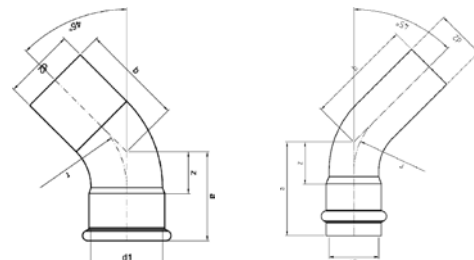

Номер по каталогу и название
9040 – отвод 45° ВПр-НПр