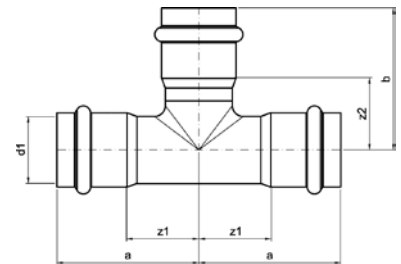

Номер по каталогу и название
19130 – тройник ВПР

Артикул.	Размер d1 x d2 x d3	Пакет	Коробка	EAN-код.	a	b	z1	z2	z3
61913015	15	10	120	4021343190599	48	46	22	21	22
61913018	18	10	100	4021343190605	49	49	24	24	24
61913022	22	10	60	4021343190612	54	53	26	25	26
61913028	28	5	40	4021343190629	60	59	30	30	30
61913035	35	2	24	4021343190636	65	65	35	35	35
61913042	42	2	16	4021343190643	77	77	39	38	39
61913054	54	2	8	4021343190650	89	90	45	46	45
61913076	76,1	1	3	4021343190667	108	106	57	55	57
61913089	88,9	1	2	4021343190674	120	120	63	62	63
619130108	108	1	1	4021343190681	144	144	74	74	74
619130181515	18 x 15 x 15	10	120	4021343190698	41	41	15	15	15
619130181518	18 x 15 x 18	10	100	4021343190704	49	53	24	16	24
619130221515	22 x 15 x 15	10	100	4021343190711	44	44	15	18	15
619130221522	22 x 15 x 22	10	80	4021343190728	55	51	27	25	27
619130221818	22 x 18 x 18	10	80	4021343190735	44	44	15	18	15
619130221822	22 x 18 x 22	10	80	4021343190742	55	49	27	24	27
619130281528	28 x 15 x 28	5	50	4021343190759	60	54	30	28	30
619130281828	28 x 18 x 28	5	40	4021343190766	60	53	30	27	30
619130282222	28 x 22 x 22	5	60	4021343190773	49	49	19	20	19
619130282228	28 x 22 x 28	5	40	4021343190780	60	56	30	27	30
619130351535	35 x 15 x 35	2	30	4021343190797	65	58	35	33	35
619130351835	35 x 18 x 35	2	30	4021343190803	65	55	35	32	35
619130352235	35 x 22 x 35	2	26	4021343190810	65	59	35	31	35
619130352835	35 x 28 x 35	2	26	4021343190827	65	62	35	33	35
619130421842	42 x 18 x 42	2	22	4021343190834	77	60	39	35	39
619130422242	42 x 22 x 42	2	18	4021343190841	77	63	39	34	39
619130422842	42 x 28 x 42	2	18	4021343190858	77	64	39	35	39
619130423542	42 x 35 x 42	2	16	4021343190865	77	67	39	37	39
619130542254	54 x 22 x 54	2	10	4021343190872	89	69	45	40	45
619130542854	54 x 28 x 54	2	10	4021343190889	89	70	45	41	45
619130543554	54 x 35 x 54	2	8	4021343190896	89	74	45	42	45
619130544254	54 x 42 x 54	2	8	4021343190902	89	81	45	42	45
619130762276	76,1 x 22 x 76,1	1	5	4021343190919	108	83	57	55	57
619130762876	76,1 x 28 x 76,1	1	5	4021343190926	108	85	57	56	57
619130763576	76,1 x 35 x 76,1	1	5	4021343190933	108	87	57	57	57
619130764276	76,1 x 42 x 76,1	1	5	4021343190940	108	95	57	57	57
619130765476	76,1 x 54 x 76,1	1	4	4021343190957	108	102	57	57	57
619130892289	88,9 x 22 x 88,9	1	4	4021343190964	120	90	63	61	63
619130892889	88,9 x 28 x 88,9	1	4	4021343190971	120	92	63	62	63
619130893589	88,9 x 35 x 88,9	1	4	4021343190988	120	94	63	63	63
619130894289	88,9 x 42 x 88,9	1	3	4021343190995	120	102	63	63	63
619130895489	88,9 x 54 x 88,9	1	3	4021343191008	120	108	63	64	63
619130897689	88,9 x 76,1 x 88,9	1	2	4021343191015	120	112	63	62	63
61913010822108	108 x 22 x 108	1	2	4021343191022	144	99	74	70	74
61913010828108	108 x 28 x 108	1	2	4021343191039	144	101	74	72	74
61913010835108	108 x 35 x 108	1	2	4021343191046	144	103	74	73	74
61913010842108	108 x 42 x 108	1	2	4021343191053	144	111	74	73	74
61913010854108	108 x 54 x 108	1	1	4021343191060	144	118	74	73	74
61913010876108	108 x 76,1 x 108	1	1	4021343191077	144	122	74	71	74
61913010889108	108 x 88,9 x 108	1	1	4021343191084	144	129	74	72	74