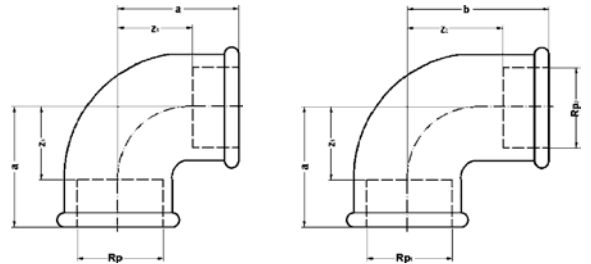

Номер по каталогу и название  
**85# – обводное колено ВР**

Артикул.	Размер Rp	Пакет	Коробка	EAN-код.	a	z	D
черный							
98512S#	1/2	10	80	4021343114038	90	64	1/2
98534S#	3/4	10	50	4021343114076	106	76	3/4
оцинкованный							
98512V#	1/2	10	80	4021343114052	90	64	1/2
98534V#	3/4	10	50	4021343114090	106	76	3/4
9851V#	1	10	30	4021343114014	125	91	1