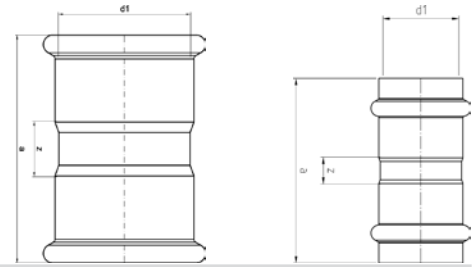

Номер по каталогу и название

**18270 – муфта двойная ВПр -ВПр**

Артикул.	Размер d1	Пакет	Коробка	EAN-код.	a	z
61827015	15	10	300	4021343159220	56	6
61827018	18	10	200	4021343159299	67	17
61827022	22	10	150	4021343159305	76	20
61827028	28	5	80	4021343159312	78	19
61827035	35	2	50	4021343159329	78	17
61827042	42	2	30	4021343159336	94	18
61827054	54	2	24	4021343159343	106	18
61827076	76,1	1	10	4021343200526	132	31
61827089	88,9	1	6	4021343200533	145	30
618270108	108	1	4	4021343195952	170	31