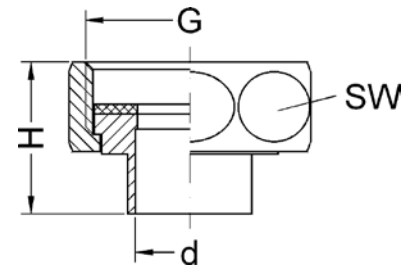

Номер по каталогу и название

930 – комплект из бронзовых подсоединений под пайку с переходом на резьбу ВП-ВР, состоит из:

- 2 бронзовых муфт под пайку
- 2 накидных гаек
- 2 плоских уплотнений, max. 200°C, сертифицировано DVGW (безасбестовое)

Артикул.	Размер d x G	Пакет	Коробка	EAN-код.	H	SW
39301534	15 x 3/4	1	100	4021343060755	27	30
39301834	18 x 3/4	1	100	4021343060779	25	30
3930181	18 x 1	1	75	4021343060762	30	37
3930221	22 x 1	1	75	4021343060786	29	37
393022114	22 x 11/4	1	50	4021343060809	31	46
393022112	22 x 11/2	1	40	4021343060793	37	52
393028114	28 x 11/4	1	50	4021343060823	37	46
393028112	28 x 11/2	1	40	4021343060816	39	52

Номер по каталогу и название

940 – комплект из бронзовых подсоединений под пайку с переходом на резьбу ВП-ВР, состоит из:

- 2 бронзовых муфт под пайку
- 2 накидных гаек

Артикул.	Размер d x G	Пакет	Коробка	EAN-код.	H	SW
39401534	15 x 3/4	1	100	4021343060854	27	30
39401834	18 x 3/4	1	100	4021343060878	25	30
3940181	18 x 1	1	75	4021343060861	30	37
3940221	22 x 1	1	75	4021343060885	29	37
394022114	22 x 11/4	1	50	4021343060908	31	46
394022112	22 x 11/2	1	40	4021343060892	37	52
394028114	28 x 11/4	1	50	4021343060922	37	46
394028112	28 x 11/2	1	40	4021343060915	39	52