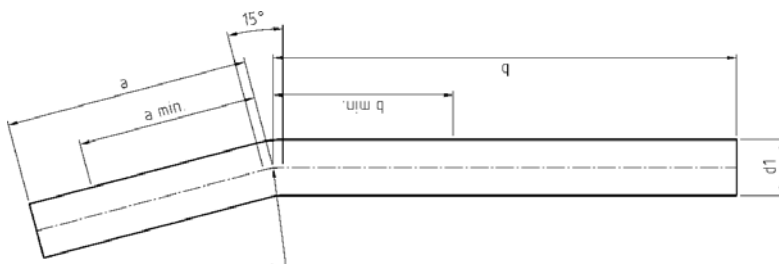

9044 – отвод 30° НПр-НПр

Артикул.	Размер d1	Пакет	Коробка	EAN-код.	a	a min	b	b min
6904415	15	10	100	4021343155864	66	52	125	52
6904418	18	10	90	4021343155871	62	55	125	55
6904422	22	10	70	4021343155888	75	55	150	55
6904428	28	5	40	4021343155895	85	55	200	55
6904435	35	2	20	4021343155901	92	55	225	55
6904442	42	2	20	4021343155918	113	67	250	67
6904454	54	2	20	4021343155925	131	77	300	77
6904476	76,1	1	6	4021343177170	162	130	350	130
6904489	88,9	1	4	4021343177187	186	150	350	150
69044108	108	1	4	4021343177194	231	160	350	160