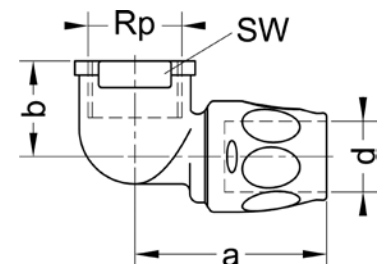

DW-8501BS0295

РОСС DE.АЮ31.Н11146

AT-15-7671/2008

HK/W/0418/02/2007

1007R2F1P2

Номер по каталогу и название  
**23090 – угол 90°, ВСт**

Артикул.	Размер d	Пакет	Коробка	EAN-код.	a
12309016	16	5	20	4021343329357	48
12309020	20	5	20	4021343329364	53