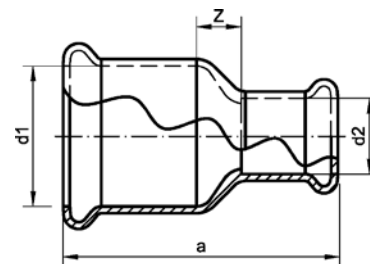

Номер по каталогу и название

10240 – муфта редукционная ВПр-ВПр

Артикул.	Размер d1 x d2	Пакет	Коробка	EAN-код.	a	z
1102401412	14 x 12	10	250	4021343167997	37	4
1102401512	15 x 12	10	250	4021343145308	34	4
1102401514	15 x 14	10	250	4021343171161	38	3
1102401614	16 x 14	10	250	4021343171178	39	4
1102401812	18 x 12	10	200	4021343145315	41	6
1102401814	18 x 14	10	180	4021343168000	42	5
1102401815	18 x 15	10	180	4021343145322	42	4
1102401816	18 x 16	10	180	4021343168017	41	4
1102402214	22 x 14	10	150	4021343171185	49	8
1102402215	22 x 15	10	150	4021343145339	48	6
1102402216	22 x 16	10	150	4021343168024	47	6
1102402218	22 x 18	10	120	4021343145346	48	5
1102402814	28 x 14	5	80	4021343168031	55	10
1102402815	28 x 15	5	100	4021343145353	54	10
1102402816	28 x 16	5	80	4021343168048	54	9
1102402818	28 x 18	5	80	4021343145360	55	8
1102402822	28 x 22	5	70	4021343145377	56	6
1102403522	35 x 22	2	50	4021343145384	65	10
1102403528	35 x 28	2	40	4021343145391	65	7
1102404222	42 x 22	2	30	4021343145407	75	13
1102404228	42 x 28	2	30	4021343145414	75	10
1102404235	42 x 35	2	30	4021343145421	77	7
1102405428	54 x 28	2	20	4021343145438	86	16
1102405435	54 x 35	2	20	4021343145445	88	13
1102405442	54 x 42	2	16	4021343145452	90	9