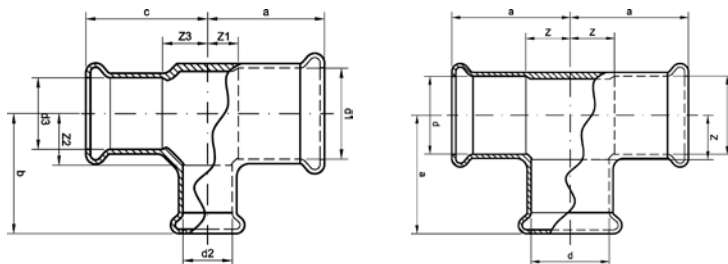

Номер по каталогу и название

24130 – тройник ВПр (продолжение)

Артикул.	Размер d1 x d2 x d3	Пакет	Коробка	EAN-код.	a	b	c	z	z1	z2	z3
124130422842	42x28x42	2	26	4021343327063	56	51	56	18	25	18	
124130423535	42x35x35	2	24	4021343327070	59	57	57	21	25	25	
124130423542	42x35x42	2	24	4021343327087	59	57	59	21	25	21	
124130542254	54x22x54	2	18	4021343327094	57	54	57	15	30	15	
124130542854	54x28x54	2	14	4021343327100	60	68	60	18	41	18	
124130543554	54x35x54	2	14	4021343327117	64	63	64	21	31	21	
124130544254	54x42x54	2	14	4021343327124	67	69	67	25	31	25	
124130672867	66,7x28x66,7	1	10	4021343342912	70	76	70	22	49	22	
124130673567	66,7x35x66,7	1	10	4021343342929	75	81	75	27	49	27	
124130674267	66,7x42x66,7	1	8	4021343342936	78	87	78	30	49	30	
124130675467	66,7x54x66,7	1	8	4021343342943	83	92	83	35	49	35	
124130762276	76,1x22x76,1	1	8	4021343327131	76	87	76	27	63	27	
124130762876	76,1x28x76,1	1	8	4021343327148	76	87	76	27	60	27	
124130763576	76,1x35x76,1	1	6	4021343327155	76	86	76	27	54	27	
124130764276	76,1x42x76,1	1	6	4021343327162	80	92	80	30	54	30	
124130765476	76,1x54x76,1	1	6	4021343327179	86	97	86	36	54	36	
124130766776	76,1x66,7x76,1	1	6	4021343342950	91	105	91	41	57	41	
124130895489	88,9x54x88,9	1	3	4021343327186	94	105	94	38	62	38	
124130897689	88,9x76,1x88,9	1	2	4021343327193	105	115	105	49	65	49	
12413010854108	108x54x108	1	2	4021343327209	108	115	108	38	72	38	
12413010867108	108,0x66,7x108,0	1	2	4021343342967	113	123	113	43	75	43	
12413010876108	108x76,1x108	1	2	4021343327216	119	125	119	49	75	49	
12413010889108	108x88,9x108	1	1	4021343327223	125	131	125	56	75	56	

Номер по каталогу и название

24130g – тройник редуционный ВПр-ВР-ВПр