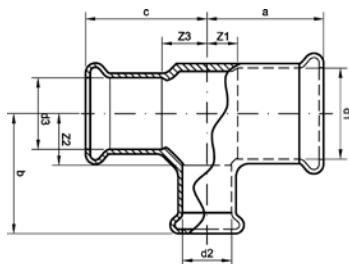

Номер по каталогу и название
6130 – тройник ВПр

Артикул.	Размер d1 x d2 x d3	Пакет	Коробка	EAN-код.	a	b	c	z	z1	z2	z3
1613012	12	10	350	4021343128356	23	23	23	8			
1613014	14	10	250	4021343163296	27	27	27	9			
1613015	15	10	200	4021343128370	34	27	34	9			
1613016	16	10	200	4021343163302	28	28	28	10			
1613018	18	10	150	4021343128431	36	31	36	11			
1613022	22	10	80	4021343128509	39	37	39	13			
1613028	28	5	60	4021343128608	43	43	43	17			
1613035	35	2	30	4021343128684	53	53	53	21			
1613042	42	2	22	4021343128738	63	63	63	25			
1613054	54	2	12	4021343128776	73	73	73	31			
1613064	64	1	6	4021343194825	86	98	86		39	51	39
1613067	66,7	1	6	4021343194832	89	100	89		41	51	41
1613076	76,1	1	3	4021343176401	97	106	97		47	57	47
1613089	88,9	1	2	4021343176418	111	121	111		55	65	55
16130108	108	1	1	4021343176425	135	145	135		65	75	65
16130121512	12 x 15 x 12	10	300	4021343128363	28	27	28		12	9	12
16130141214	14 x 12 x 14	10	300	4021343163319	26	25	26		8	9	8
16130151212	15 x 12 x 12	10	300	4021343128387	26	25	25		8	9	10
16130151215	15 x 12 x 15	10	280	4021343128394	26	25	26		8	9	8
16130151512	15 x 15 x 12	10	250	4021343128400	27	27	28		9	9	12
16130151812	15 x 18 x 12	10	170	4021343137945	31	31	30		13	11	15
16130151815	15 x 18 x 15	10	180	4021343128417	31	31	31		13	11	13
16130152215	15 x 22 x 15	10	120	4021343128424	35	37	35		17	13	17
16130161216	16 x 12 x 16	10	250	4021343163326	26	26	26		8	10	8
16130161414	16 x 14 x 14	10	250	4021343163333	27	28	28		9	10	10
16130161416	16 x 14 x 16	10	250	4021343163340	27	28	27		9	10	9
16130181215	18 x 12 x 15	10	200	4021343128448	28	27	28		8	11	10
16130181218	18 x 12 x 18	10	200	4021343128455	28	27	28		8	11	8
16130181418	18 x 14 x 18	10	200	4021343163357	29	29	29		9	11	9
16130181515	18 x 15 x 15	10	200	4021343128462	30	29	30		10	11	12
16130181518	18 x 15 x 18	10	180	4021343128479	30	29	30		10	11	10
16130181618	18 x 16 x 18	10	180	4021343163364	30	29	30		10	11	10
16130181815	18 x 18 x 15	10	180	4021343128486	31	31	31		11	11	13
16130182218	18 x 22 x 18	10	90	4021343128493	36	37	36		16	13	16
16130221222	22 x 12 x 22	10	130	4021343137952	32	29	32		8	13	8
16130221422	22 x 14 x 22	10	120	4021343163371	33	31	33		9	13	9
16130221515	22 x 15 x 15	10	150	4021343128516	33	31	32		10	13	14
16130221518	22 x 15 x 18	10	150	4021343128523	33	31	32		10	13	12
16130221522	22 x 15 x 22	10	120	4021343128530	33	31	33		10	13	10
16130221622	22 x 16 x 22	10	120	4021343163388	34	31	34		10	13	10
16130221815	22 x 18 x 15	10	140	4021343128547	35	33	33		11	13	15
16130221818	22 x 18 x 18	10	130	4021343128554	35	33	34		11	13	14
16130221822	22 x 18 x 22	10	120	4021343128561	35	33	35		11	13	11
16130222215	22 x 22 x 15	10	100	4021343128578	37	37	35		13	13	17
16130222218	22 x 22 x 18	10	100	4021343128585	37	37	36		13	13	16
16130222822	22 x 28 x 22	5	70	4021343128592	43	43	43		20	17	20
16130281428	28 x 14 x 28	5	80	4021343163395	36	34	36		10	16	10
16130281522	28 x 15 x 22	5	80	4021343128615	37	34	37		10	16	13
16130281528	28 x 15 x 28	5	80	4021343128622	37	34	37		10	16	10