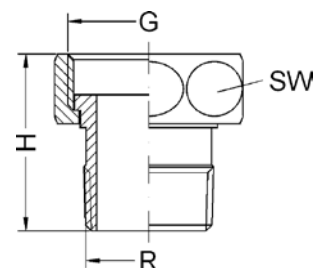

Номер по каталогу и название

945 – комплект из бронзовых резьбовых подсоединений НР-ВР, состоит из:
- 2 бронзовых резьбовых муфт по DIN EN 10226-1
- 2 латунных накидных гаек

Артикул.	Размер R x G	Пакет	Коробка	EAN-код.	H	SW
3945341	3/4 x 1	1	50	4021343061035	14	37
39451114	1 x 1 1/4	1	40	4021343061011	46	52
3945114112	1 1/4 x 1 1/2	1	30	4021343061028	51	64

Номер по каталогу и название

950 – комплект из латунных паечно-резьбовых подсоединений НР-ВП-ВР, состоит из:
- 2 паечно-резьбовых муфт по DIN EN 10226-1
- 2 латунных накидных гаек
- 2 плоских уплотнений, max. 200°C, сертифицировано DVGW (безасбестовое)

Артикул.	Размер R x G	Пакет	Коробка	EAN-код.	H	SW1	SW2
395012151	1/2 x 15 x 1	1	50	4021343061127	47	37	24
39501215114	1/2 x 15 x 1 1/4	1	40	4021343061134	47	46	21
3950128112	1 x 28 x 1 1/2	1	25	4021343061141	57	52	34
3950114352	1 1/4 x 35 x 2	1	15	4021343061110	62	64	46

Номер по каталогу и название

960 – комплект из латунных паечно-резьбовых подсоединений НР-ВП-ВР, состоит из:
- 2 паечно-резьбовых муфт по DIN EN 10226-1
- 2 латунных накидных гаек

Артикул.	Размер R x G	Пакет	Коробка	EAN-код.	H	SW1	SW2
396012151	1/2 x 15 x 1	1	50	4021343061165	47	37	24
39601215114	1/2 x 15 x 1 1/4	1	40	4021343061172	47	46	21
3960128112	1 x 28 x 1 1/2	1	25	4021343061189	57	52	34
3960114352	1 1/4 x 35 x 2	1	15	4021343061158	62	64	46