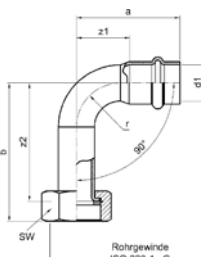

19002G – отвод 90° ВПр-ВР

Артикул.	Размер d1 x Rp	Пакет	Коробка	EAN-код.	a	b	z1	z2	SW
619002G1512	15 x 1/2	10	100	4021343190360	48	91	22	77	24
619002G1834	18 x 3/4	10	70	4021343190377	53	95	27	80	32
619002G2234	22 x 3/4	10	60	4021343190384	63	105	34	90	32
619002G281	28 x 1	5	30	4021343190391	69	113	39	96	38
619002G35114	35 x 11/4	2	20	4021343190407	87	133	56	113	46