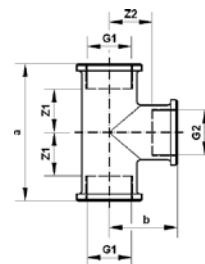

Номер по каталогу и название

626 – тройник редукционный ВР, резьба по DIN EN ISO 228

Артикул.	Размер G1 x G2 x G1	Пакет	Коробка	EAN-код.	a	b	z1	z2
нехромированный								
26261238R	1/2 x 3/8 x 1/2	10	100	4021343049200	51	26	13	16
26263412R	3/4 x 1/2 x 3/4	10	60	4021343049262	52	29	11	16
2626112R	1 x 1/2 x 1	10	40	4021343049163	67	32	17	17
2626134R	1 x 3/4 x 1	10	30	4021343049224	67	34	18	19
262611412R	1 1/4 x 1/2 x 1 1/4		20	4021343049187	90	40	26	23
хромированный								
26263412C	3/4 x 1/2	10	60	4021343049255	52	29	11	16

Номер по каталогу и название

641 – тройник Y-образный, резьба по DIN EN ISO 228

Артикул.	Размер G	Пакет	Коробка	EAN-код.	a
264112C	1/2		50	4021343049279	34

Номер по каталогу и название

642 – тройник HP-WP-WP, резьба по DIN EN ISO 228

Артикул.	Размер G1 x G2 x G1	Пакет	Коробка	EAN-код.	a
26421212C	1/2 x 1/2		100	4021343049286	40
26423412C	3/4 x 1/2		80	4021343049293	40