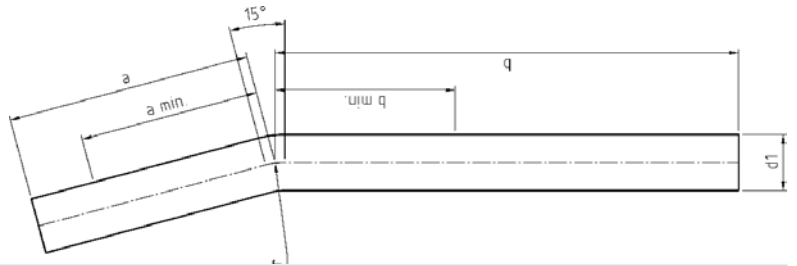

Номер по каталогу и название

9044 – отвод 30° НПр-НПр

Артикул.	Размер d1	Пакет	Коробка	EAN-код.	a	a min	b	b min
6904415	15	10	100	4021343155864	66	52	125	52
6904418	18	10	90	4021343155871	62	55	125	55
6904422	22	10	70	4021343155888	75	55	150	55
6904428	28	5	40	4021343155895	85	55	200	55
6904435	35	2	20	4021343155901	92	55	225	55
6904442	42	2	20	4021343155918	113	67	250	67
6904454	54	2	20	4021343155925	131	77	300	77