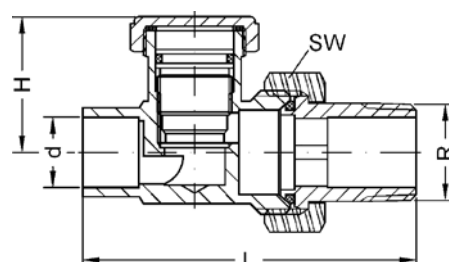

Номер по каталогу и название

4015KA – прямоходное паечное подсоединение к радиатору ВП-НР из бронзы, PN 10, max. 100°C, с регулятором расхода.

Артикул.	Размер d x R	Пакет	Коробка	EAN-код.	H	L	SW
34015KA1512	15 x 1/2		60	4021343058448	33	71	30