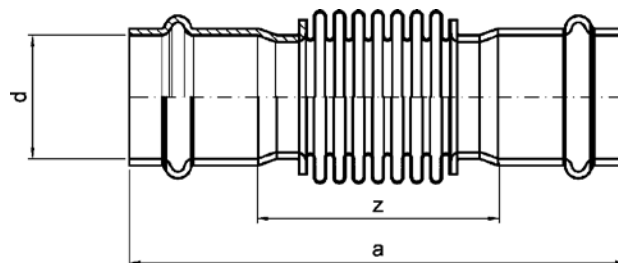

Номер по каталогу и название

9872 – осевой компенсатор для труб из нержавеющей, углеродистой стали и меди

Артикул.	Размер d	Пакет	Коробка	EAN-код.	a	z	GDK
6987215	15	1	50	4021343197376	106	45	10
6987218	18	1	50	4021343197383	108	47	10
6987222	22	1	40	4021343197390	108	37	14
6987228	28	1	40	4021343197406	113	42	12
6987235	35	1	30	4021343197413	124	49	14
6987242	42	1	16	4021343197420	146	53	16
6987254	54	1	14	4021343197437	165	56	20
6987264	64	1	10	4021343329265	200	81	20
6987276	76,1	1	5	4021343197444	201	76	24
6987289	88,9	1	4	4021343197451	226	83	28
69872108	108	1	2	4021343197468	265	92	34

* осевой компенсатор не нуждается в техобслуживании

** осевой компенсатор должен быть смонтирован в легкодоступных местах и хорошо видим