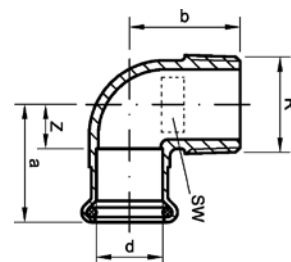

Номер по каталогу и название  
**13090g – угловой переход ВПр-ВР**

Артикул.	Размер d x Rp	Пакет	Коробка	EAN-код.	a	b	z1	z2	SW
1130901512	15 x 1/2	10	150	4021343158827	33	23	15	10	26
1130901534	15 x 3/4	10	100	4021343158841	36	25	18	10	32
1130901812	18 x 1/2	10	150	4021343158858	33	25	13	12	26
1130901834	18 x 3/4	10	100	4021343158865	36	27	16	12	32
1130902212	22 x 1/2	10	100	4021343158872	37	27	13	14	26
1130902234	22 x 3/4	10	80	4021343158889	40	29	16	14	32
113090221	22 x 1	10	40	4021343158896	44	30	20	13	39
1130902834	28 x 3/4	5	50	4021343198120	44	31	18	16	32
113090281	28 x 1	5	30	4021343158902	46	33	20	16	39
11309035114	35 x 1 1/4	2	20	4021343158919	57	42	25	20	49
11309042112	42 x 1 1/2	2	12	4021343158926	65	45	27	23	56
113090542	54 x 2	2	6	4021343158933	78	55	36	31	68