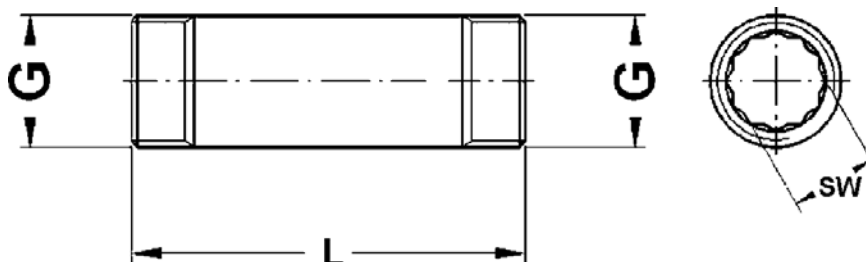

Номер по каталогу и название

523 – удлиненный ниппель НР, резьба по DIN EN ISO 228

Артикул.	Размер G x L	Пакет	Коробка	EAN-код.	L	SW
25232120R	2 x 120		12	4021343045400	120	
25232150R	2 x 150		12	4021343045424	150	
хромированный						
25233840C	3/8 x 40	10	500	4021343045912	40	10
25233860C	3/8 x 60	10	300	4021343045950	60	10
25233880C	3/8 x 80	10	200	4021343045974	80	10
25231230C	1/2 x 30	10	350	4021343045196	30	12
25231240C	1/2 x 40	10	300	4021343045219	40	12
25231250C	1/2 x 50	10	250	4021343045233	50	12
25231260C	1/2 x 60	10	200	4021343045257	60	12
25231280C	1/2 x 80	10	120	4021343045271	80	12
252312100C	1/2 x 100	10	90	4021343045059	100	12
252312120C	1/2 x 120	10	90	4021343045073	120	12
252312150C	1/2 x 150	10	80	4021343045110	150	12
252312200C	1/2 x 200	10	70	4021343045172	200	12
25233440C	3/4 x 40	10	150	4021343045660	40	17
25233460C	3/4 x 60	10	120	4021343045707	60	17
25233480C	3/4 x 80	10	90	4021343045721	80	17
252334100C	3/4 x 100	10	60	4021343045509	100	17
252334120C	3/4 x 120		60	4021343045523	120	17