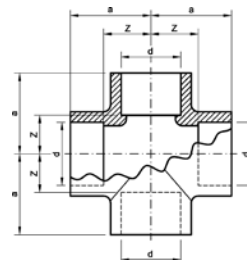

Номер по каталогу и название

4180 – крестовина ВП

Артикул.	Размер d	Пакет	Коробка	EAN-код.	a	z
1418015	15	10	100	4021343014673	23	11
1418018	18	10	80	4021343014680	27	13
1418022	22	10	50	4021343014697	31	14
1418028	28	10	30	4021343014710	37	17