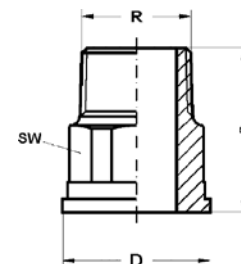

Номер по каталогу и название

371# – резьбовое соединение НР под плоское уплотнение

Артикул.	Размер Rp	Пакет	Коробка	EAN-код.	a	D	SW
черный							
93711112S#	1 x 1 1/2		130	4021343158360	50	45	38
937111142S#	1 1/4 x 2		70	4021343179570	56	56	48

Номер по каталогу и название

372# – резьбовое соединение ВР под плоское уплотнение

Артикул.	Размер Rp	Пакет	Коробка	EAN-код.	a	D	SW
черный							
93721112S#	1 x 1 1/2		220	4021343126857	28	44	38
937211142S#	1 1/4 x 2		100	4021343172519	33	56	48
оцинкованный							
93721112V#	1 x 1 1/2		220	4021343158384	28	44	38
937211142V#	1 1/4 x 2		100	4021343188589	33	56	48

Номер по каталогу и название

374# – накидная гайка ВР

Артикул.	Размер Rp	Пакет	Коробка	EAN-код.	a	D	SW
черный							
93741112S#	1 x 1 1/2		150	4021343126864	22	42	55
937411142S#	1 1/4 x 2		70	4021343172526	25	53	70
оцинкованный							
93741112V#	1 x 1 1/2		150	4021343156212	22	42	55
937411142V#	1 1/4 x 2		70	4021343188718	25	53	70