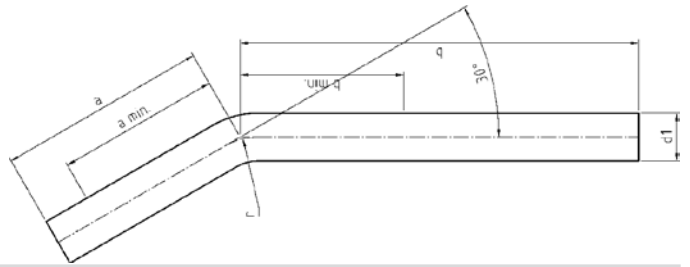

Номер по каталогу и название

9044 – отвод 30° НПр-НПр

Артикул.	Размер d1	Пакет	Коробка	EAN-код.	a	a min	b	b min
6904415	15	10	100	4021343155864	66	52	125	52
6904418	18	10	90	4021343155871	62	55	125	55
6904422	22	10	70	4021343155888	75	55	150	55
6904428	28	5	40	4021343155895	85	55	200	55
6904435	35	2	20	4021343155901	92	55	225	55
6904442	42	2	20	4021343155918	113	67	250	67
6904454	54	2	20	4021343155925	131	77	300	77

Номер по каталогу и название

9043 – отвод 15° НПр-НПр

Артикул.	Размер d1	Пакет	Коробка	EAN-код.	a	a min	b	b min
6904315	15	10	100	4021343155789	66	49	125	49
6904318	18	10	90	4021343155796	62	52	125	52
6904322	22	10	70	4021343155802	75	52	150	52
6904328	28	5	40	4021343155819	85	51	200	51
6904335	35	2	20	4021343155826	92	50	225	50
6904342	42	2	12	4021343155833	113	55	250	55
6904354	54	1	2	4021343155840	131	65	300	65

Номер по каталогу и название

9087 – обводное колено НПр-НПр

Артикул.	Размер d1	Пакет	Коробка	EAN-код.	a	b	c
6908715	15	10	120	4021343149184	200	70	41
6908718	18	10	80	4021343149191	216	70	50
6908722	22	10	50	4021343149207	216	78	45
6908728	28	5	40	4021343149214	244	87	50