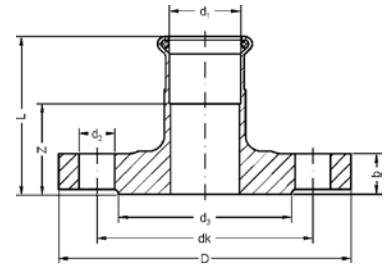

Номер по каталогу и название

**11472g – угловой переход ВПр-ВР, настенный с 2 точками для крепления**

Артикул.	Размер d x Rp	Пакет	Коробка	EAN-код.	a	b	c	z1	z2	dk	W
1114721212	12 x 1/2	10	120	4021343168581	31	33	22	15	9	35	11
1114721412	14 x 1/2	10	100	4021343171260	33	33	22	15	9	35	11
1114721512	15 x 1/2	10	100	4021343148309	33	36	23	15	10	35	13
1114721612	16 x 1/2	10	100	4021343167768	33	36	23	15	10	35	13
1114721812	18 x 1/2	10	90	4021343148323	33	39	25	13	12	35	14
1114721834	18 x 3/4	10	60	4021343148330	36	42	27	16	12	40	15
1114722212	22 x 1/2	10	60	4021343168628	37	43	26	13	13	35	17
1114722234	22 x 3/4	10	60	4021343156816	40	46	29	16	14	40	17