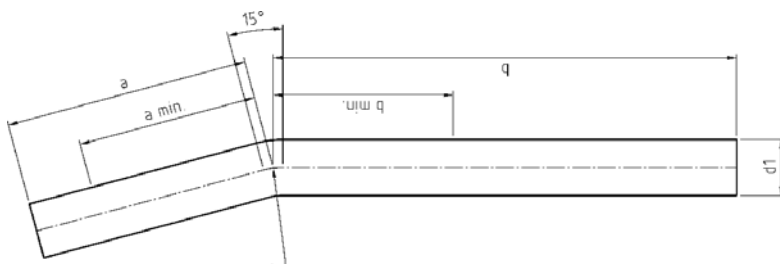

Артикул.	Размер d1	Пакет	Коробка	EAN-код.	a	a min	b	b min
6904415	15	10	100	4021343155864	66	52	125	52
6904418	18	10	90	4021343155871	62	55	125	55
6904422	22	10	70	4021343155888	75	55	150	55
6904428	28	5	40	4021343155895	85	55	200	55
6904435	35	2	20	4021343155901	92	55	225	55
6904442	42	2	20	4021343155918	113	67	250	67
6904454	54	2	20	4021343155925	131	77	300	77
6904476	76,1	1	6	4021343177170	162	130	350	130
6904489	88,9	1	4	4021343177187	186	150	350	150
69044108	108	1	4	4021343177194	231	160	350	160

Номер по каталогу и название
9043 – отвод 15° НПр-НПр