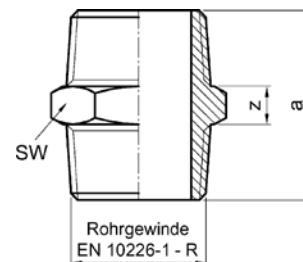

Номер по каталогу и название
9280 – ниппель НР-НР