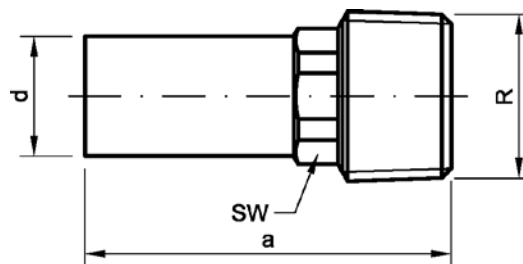

Номер по каталогу и название

8280g – переходная вставка НПр-НР

Артикул.	Размер d x R	Пакет	Коробка	EAN-код.	a	SW
182801212	12a x 1/2	10	350	4021343134456	44	16
182801538	15a x 3/8	10	350	4021343137105	42	16
182801512	15a x 1/2	10	350	4021343131424	46	16
182801812	18a x 1/2	10	250	4021343131431	47	19
182801834	18a x 3/4	10	150	4021343131448	51	19
182802212	22a x 1/2	10	150	4021343131455	52	22
182802234	22a x 3/4	10	150	4021343129698	52	22
182802834	28a x 3/4	5	100	4021343137112	60	27
18280281	28a x 1	5	60	4021343131462	64	34
1828035114	35a x 1 1/4	2	40	4021343137082	72	40
1828042112	42a x 1 1/2	2	30	4021343137099	80	46
18280542	54a x 2	2	16	4021343132339	92	60

Номер по каталогу и название

13330 – сгон с плоским уплотнением ВПр-ВПр

Артикул.	Размер d	Пакет	Коробка	EAN-код.	a	z	SW1	SW2
11333015	15	5	100	4021343146282	54	18	30	19
11333018	18	5	100	4021343146299	70	30	30	22
11333022	22	5	60	4021343146305	66	18	37	26
11333028	28	5	40	4021343146312	71	17	46	34
11333035	35	2	30	4021343146329	82	18	52	40
11333042	42	2	18	4021343146336	94	19	59	46
11333054	54	2	10	4021343146343	102	17	75	60