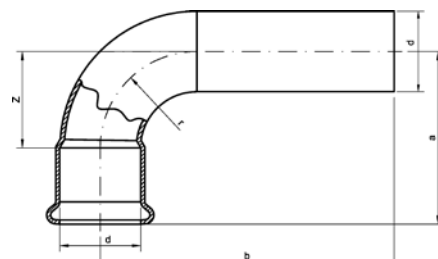

Номер по каталогу и название

**6001A – отвод 90° ВПр-НПр**

Артикул.	Размер d	Пакет	Коробка	EAN-код.	a	b	z
16001A12	12	10	500	4021343127953	30	40	15
16001A14	14	10	400	4021343163173	36	44	18
16001A15	15	10	350	4021343127960	36	44	18
16001A16	16	10	300	4021343163180	36	44	18
16001A18	18	10	250	4021343127977	42	50	22
16001A22	22	10	130	4021343127984	50	58	27
16001A28	28	5	75	4021343127991	61	68	34
16001A35	35	2	40	4021343128004	75	82	43
16001A42	42	2	22	4021343128011	89	103	51
16001A54	54	1	12	4021343128028	108	123	65
16001A64	64	1	8	4021343194894	125	142	78
16001A67	66,7	1	8	4021343194900	129	147	81
16001A76	76,1	1	5	4021343176289	142	160	92
16001A89	88,9	1	3	4021343176296	164	184	108
16001A108	108	1	1	4021343176302	200	227	131