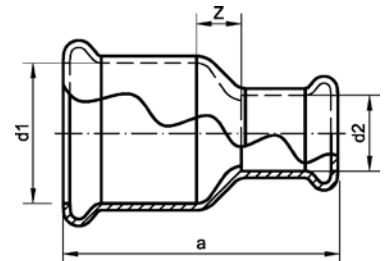

Артикул.	Размер d1 x d2 x d3	Пакет	Коробка	EAN-код.	a	b	c	z	z1	z2	z3
11613012	12	10	200	4021343219405	23	23	23	8			
11613015	15	10	120	4021343219412	34	27	34	9			
11613022	22	10	50	4021343348150	39	37	39	15	13		
11613028	28	5	30	4021343348211	43	43	43	17			
116130121512	12x15x12	10	150	4021343219429	28	27	28		12	9	12
116130151212	15x12x12	10	150	4021343219436	26	25	25		8	9	10
116130151215	15x12x15	10	150	4021343219443	26	25	26		8	9	8
116130151512	15x15x12	10	150	4021343219450	27	27	28		9	9	12
116130221222	22x12x22	10	70	4021343348167	32	29	32	8	13		
116130221515	22x15x15	10	70	4021343348174	33	31	32	10	13		
116130221522	22x15x22	10	60	4021343348181	33	31	33	10	13		
116130222215	22x22x15	10	50	4021343348198	37	37	35	13	13		
116130222822	22x28x22	5	35	4021343348204	43	43	43	20	17		
116130281522	28x15x22	5	40	4021343348228	37	34	37	10	16		
116130281528	28x15x28	5	40	4021343348235	37	34	37	10	16		
116130282222	28x22x22	5	35	4021343348242	40	40	40	14	16		
116130282228	28x22x28	5	35	4021343348259	40	40	40	14	16		
116130282815	28x28x15	5	30	4021343348266	43	43	42	17	17		
116130282822	28x28x22	5	30	4021343348273	43	43	43	17	17		

Номер по каталогу и название
16240 – муфта редукционная ВПр-ВПр