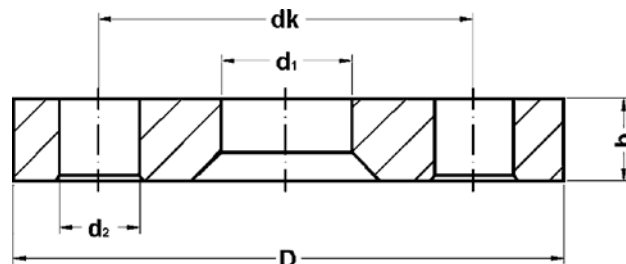

Номер по каталогу и название

RG-FL – фланец из бронзы под отбортовку, рабочее давление 10 бар, используется вместе с арт. WBSH и WBSV. Соответствует DIN 86036, DIN EN 1092.

Артикул.	Размер DN	Пакет	Коробка	EAN-код.	b	d1	d2	dk	D	Az
1RGFL25	25		24	4021343002175	16	33	14	85	115	4
1RGFL32	32		16	4021343002199	16	42	18	100	140	4
1RGFL40	40		15	4021343002205	16	50	18	110	150	4
1RGFL50	50		9	4021343002212	16	62	18	125	165	4
1RGFL65	65		9	4021343002229	16	81	18	145	185	4
1RGFL80	80		8	4021343002236	18	96	18	160	200	4
1RGFL100	100		8	4021343002113	18	119	18	180	220	8
1RGFL125	125		5	4021343002120	18	145	18	210	250	8
1RGFL150	150		3	4021343002144	18	170	23	240	285	8

Номер по каталогу и название

RG-GF – фланец из бронзы, резьбовой, рабочее давление 16 бар, соответствует DIN EN 1092

Артикул.	Размер DN x Rp	Пакет	Коробка	EAN-код.	b	d1	d2	h	dk	D	Az
1RGGF15	DN 15 / 1/2		28	4021343002267	14	14	45	20	65	95	4
1RGGF20	DN 20 / 3/4		18	4021343002281	16	14	58	24	75	105	4
1RGGF25	DN 25 / 1		16	4021343002298	16	14	68	24	85	115	4
1RGGF32	DN 32 / 1 1/4		9	4021343002304	16	18	78	26	100	140	4
1RGGF40	DN 40 / 1 1/2		8	4021343002311	16	18	88	26	110	150	4
1RGGF50	DN 50 / 2		6	4021343002328	18	18	102	28	125	165	4
1RGGF65	DN 65 / 2 1/2		4	4021343002335	18	18	122	32	145	185	4
1RGGF80	DN 80 / 3		7	4021343002342	20	18	138	34	160	200	8
1RGGF100	DN 100 / 4		5	4021343002243	20	18	158	38	180	220	8