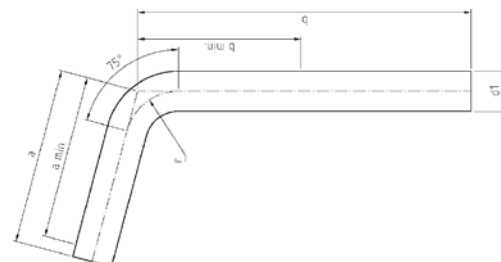

Артикул.	Размер d1	Пакет	Коробка	EAN-код.	a	a min	b	b min
6900315	15	10	100	4021343148392	62	55	125	55
6900318	18	10	80	4021343148408	62	57	125	57
6900322	22	10	70	4021343148415	73	65	150	65
6900328	28	5	30	4021343148422	85	80	200	80
6900335	35	2	20	4021343148439	92	92	225	92
6900342	42	2	10	4021343148446	113		250	113
6900354	54	2	6	4021343148453	131		300	131

Номер по каталогу и название
9045 – отвод 75° НПр-НПр