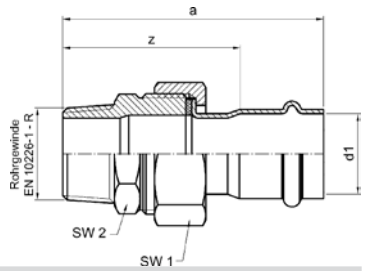

Номер по каталогу и название

**18330GMVA – сгон ВПр-Вр с плоским уплотнением (гайка из нержавеющей стали)**

Артикул.	Размер d1 x Rp	Пакет	Коробка	EAN-код.	a	z	SW1	SW2
618330GMVA1512	15 x 1/2	5	120	4021343193828	93	53	27	24
618330GMVA1534	15 x 3/4	5	100	4021343193835	94	53	32	30
618330GMVA1834	18 x 3/4	5	80	4021343193842	98	57	32	30
618330GMVA2234	22 x 3/4	5	50	4021343193859	104	60	38	32
618330GMVA221	22 x 1	5	50	4021343193866	107	60	38	38
618330GMVA2834	28 x 3/4	5	50	4021343193873	114	69	50	32
618330GMVA281	28 x 1	5	40	4021343193880	118	71	40	41
618330GMVA35114	35 x 11/4	2	30	4021343193897	113	62	55	46
618330GMVA42112	42 x 11/2	2	20	4021343193903	115	57	58	55
618330GMVA542	54 x 2	2	12	4021343193910	126	57	75	70