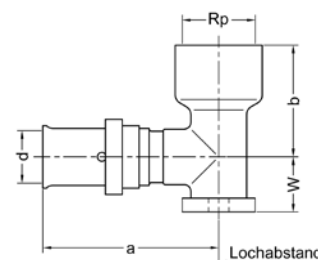

25359g – разъемное соединение ВР с плоским уплотнением

Артикул.	Размер d x G	Пакет	Коробка	EAN-код.	a	SW
125359g1434	14x3/4	10	120	4021343332258	55	30
125359g1634	16x3/4	10	120	4021343332265	55	30
125359g2034	20x3/4	10	120	4021343332272	55	30
125359g261	26x1	5	60	4021343332289	60	37
125359g26114	26x11/4	5	40	4021343332296	47	46
125359G32114	32x11/4	5	40	4021343355417	47	46
125359G40112	40x11/2	5	25	4021343355424	64	52
125359G502	50x2	2	14	4021343355431	90	65
125359G63212	63x21/2	2	10	4021343355448	94	80