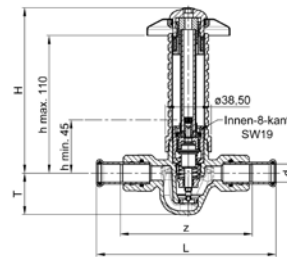

Kemper-EDV-Nr.	Размер DN x d	z	L	H	D
015	DN 15 / 15 мм	90	130	90	60
018	DN 18 / 18 мм	92	132	90	60
020	DN 20 / 22 мм	104	146	105	60
025	DN 25 / 28 мм	121	167	132	70
032	DN 32 / 35 мм	124	188	154	70
040	DN 40 / 42 мм	132	207	162	70
050	DN 50 / 54 мм	181	263	193	90