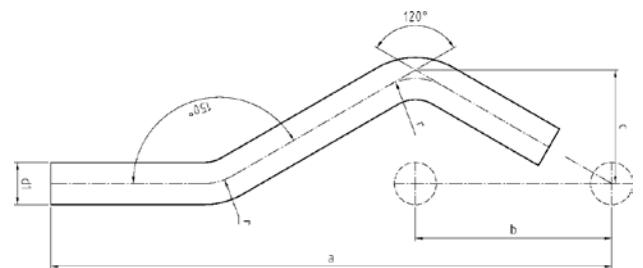

Номер по каталогу и название

**18085 – обводное колено ВПр-ВПр**

Артикул.	Размер d	Пакет	Коробка	EAN-код.	a	c	h	z
61808515	15	10	120	4021343171666	79	21	8	53
61808518	18	10	80	4021343171673	81	21	8	55
61808522	22	10	60	4021343171680	93	26	7	64
61808528	28	5	30	4021343171697	105	28	9	84