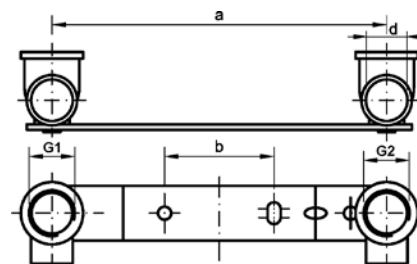

Номер по каталогу и название

977F – водорозетка ВР-ВР, плоская планка, резьба по DIN EN ISO 228

Артикул.	Размер G1 x G2 x a	Пакет	Коробка	ЕАН-код.	a	b
2977F1212100R	1/2 x 1/2 x 100	30	4021343198366		100	30
2977F1212150R	1/2 x 1/2 x 150	25	4021343198373		153	50