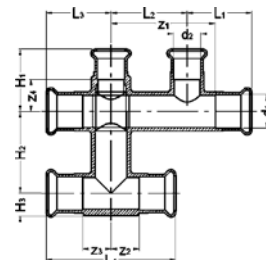

Номер по каталогу и название

24580 – пресс-распределитель ВПр с изоляцией для 2-х трубных систем

Артикул.	Размер d1 x d2 x d1	Пакет	Коробка	EAN-код.	L1	L2	L3	L4	H1	H2	H3	z1
12458015	15		5	4021343334955	43	50	43	100	43	55	15	80
124580151215	15 x 12 x 15		5	4021343334962	43	50	43	100	45	55	15	84
124580181218	18 x 12 x 18		5	4021343334979	43	50	43	100	45	55	15	84
124580181518	18 x 15 x 18		5	4021343334986	43	50	43	100	40	55	15	77
124580221522	22 x 15 x 22		5	4021343334993	43	50	43	100	40	55	15	77
124580221822	22 x 18 x 22		5	4021343335006	43	50	43	100	40	55	15	75

Номер по каталогу и название

24001A – отвод 90°, ВПр-НПр

Артикул.	Размер d	Пакет	Коробка	EAN-код.	a	b	z
124001A12	12	10	500	4021343326011	30	40	15
124001A15	15	10	350	4021343326028	36	44	18
124001A18	18	10	250	4021343326035	42	50	22
124001A22	22	10	130	4021343326042	50	58	27
124001A28	28	5	75	4021343326059	61	68	34
124001A35	35	2	40	4021343326066	75	82	43
124001A42	42	2	22	4021343326073	89	103	51
124001A54	54	2	12	4021343326080	108	123	65
124001A67	66,7	1	8	4021343342868	129	147	81
124001A76	76,1	1	5	4021343326097	142	160	92
124001A89	88,9	1	3	4021343326103	164	184	108
124001A108	108	1	1	4021343326110	200	227	131