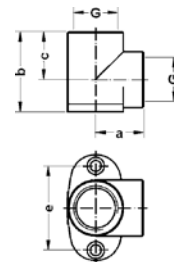

Номер по каталогу и название

421 – угол ВР с крепежом в 2-х точках, резьба по DIN EN ISO 228

Артикул.	Размер G	Пакет	Коробка	EAN-код.	a	b	c	e
нехромированный								
242112R	1/2	10	90	4021343042676	23	38	23	40
242134R	3/4	10	60	4021343042690	26	44	26	45
хромированный								
242112C	1/2	10	90	4021343042669	23	38	23	40

Номер по каталогу и название

521 – ниппель, резьба по DIN EN ISO 228

Артикул.	Размер G	Пакет	Коробка	EAN-код.	a	SW
нехромированный						
252118R	1/8	10	2000	4021343044281	20	
252114R	1/4	10	1000	4021343044267	20	
252138R	3/8	10	600	4021343044342	20	10
252112R	1/2	10	400	4021343044243	25	12
252134R	3/4	10	200	4021343044328	26	17
25211R	1	10	100	4021343044182	33	22
2521114R	1 1/4		90	4021343044229	38	
2521112R	1 1/2		65	4021343044205	38	
25212R	2		36	4021343044304	44