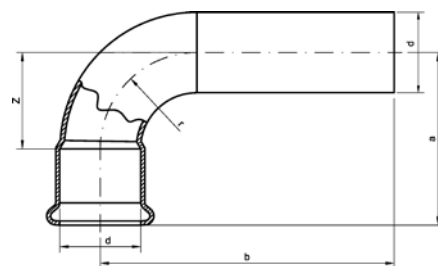

Номер по каталогу и название

10001A – отвод 90° ВПр-НПр

Артикул.	Размер d	Пакет	Коробка	EAN-код.	a	b	z
110001A12	12	10	250	4021343144141	30	40	15
110001A14	14	10	180	4021343167782	36	44	18
110001A15	15	10	180	4021343144158	36	44	18
110001A16	16	10	150	4021343167775	36	44	18
110001A18	18	10	120	4021343144165	42	50	22
110001A22	22	10	60	4021343144172	50	58	27
110001A28	28	5	40	4021343144189	61	68	34
110001A35	35	2	20	4021343144196	75	82	43
110001A42	42	2	12	4021343144202	89	103	51
110001A54	54	2	6	4021343144219	108	123	65

Номер по каталогу и название

10002A – отвод 90° ВПр-ВПр

Артикул.	Размер d	Пакет	Коробка	EAN-код.	a	z
110002A12	12	10	250	4021343144226	30	15
110002A14	14	10	180	4021343167805	36	18
110002A15	15	10	170	4021343144233	36	18
110002A16	16	10	150	4021343167799	36	18
110002A18	18	10	120	4021343144240	42	22
110002A22	22	10	70	4021343144257	50	27
110002A28	28	5	35	4021343144264	61	34
110002A35	35	2	20	4021343144271	75	43
110002A42	42	2	12	4021343144288	89	51
110002A54	54	2	6	4021343144295	108	65