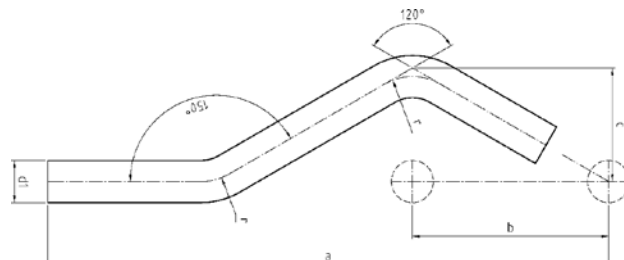

Номер по каталогу и название

9085 – обводное колено ВПр-ВПр

Артикул.	Размер d	Пакет	Коробка	EAN-код.	a	c	h	z
6908515	15	10	120	4021343171628	79	21	8	53
6908518	18	10	80	4021343171635	81	21	8	55
6908522	22	10	60	4021343171642	93	26	7	64
6908528	28	5	30	4021343171659	105	28	9	84