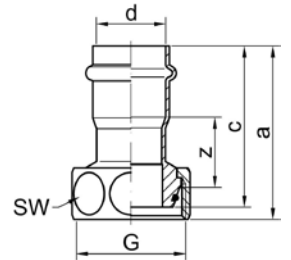

Номер по каталогу и название

17359M – переход ВПр-ВР с накидной гайкой и плоским уплотнением

Артикул.	Размер d1 x G	Пакет	Коробка	EAN-код.	a	c	z	SW2
617359M1512	15 x 1/2	5	250	4021343202698	63	55	29	24
617359M1534	15 x 3/4	5	200	4021343202704	61	51	25	30
617359M1834	18 x 3/4	5	200	4021343202711	65	55	29	30
617359M221	22 x 1	5	130	4021343202728	72	60	31	38
617359M28114	28 x 1 1/4	5	50	4021343202735	85	70	40	50
617359M35112	35 x 1 1/2	5	50	4021343202742	85	71	40	55
617359M42134	42 x 1 3/4	2	34	4021343202759	93	75	36	58
617359M54238	54 x 2 3/8	2	20	4021343202766	96	78	33	75