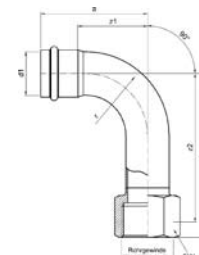

Номер по каталогу и название
9002G – отвод 90° ВПр-ВР