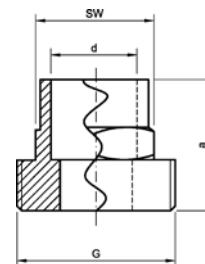

Номер по каталогу и название

4370 – резьбовое соединение ВП-НР под плоское уплотнение

Артикул.	Размер G	Пакет	Коробка	EAN-код.	a	SW
143701512	15x1/2		600	4021343018084	22	18
143701834	18x3/4		350	4021343018121	25	22
143702234	22x3/4		280	4021343018176	32	25
14370221	22x1		200	4021343018152	25	26
1437028114	28x1 1/4		150	4021343018190	28	34
1437035112	35x1 1/2		80	4021343018244	33	40

Номер по каталогу и название

4370g – резьбовое соединение ВР-НР под плоское уплотнение

Артикул.	Размер G	Пакет	Коробка	EAN-код.	a	SW
143701234B	1/2x3/4		350	4021343018039	24	25
14370341	3/4x1		200	4021343018220	30	30

Номер по каталогу и название

4371g – резьбовое соединение НР под плоское уплотнение

Артикул.	Размер G	Пакет	Коробка	EAN-код.	a	d1	d2
143713812	3/8x1/2		800	4021343018473	22	19	16
143711234	1/2x3/4		400	4021343018411	28	24	20
14371341	3/4x1		250	4021343018466	31	30	26
143711114	1x1 1/4		130	4021343018367	35	39	36