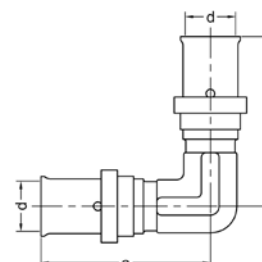

**25003 – 3fit®-Press отвод для подключения к радиатору**

Артикул.	Размер d1/d2 x b	Пакет	Коробка	EAN-код.	a	b	b min
12500316300	15/16 x 300	10	50	40213433345371	90	300	60

Номер по каталогу и название

**25090 – угол 90°, НПр**