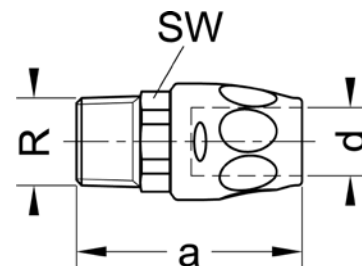

Номер по каталогу и название

23243g – nipple переходный ВСт-НР

Артикул.	Размер d x R	Пакет	Коробка	EAN-код.	a	SW
123243g1412	14x1/2	5	20	4021343329593	50	22
123243g1612	16x1/2	5	20	4021343329609	53	22
123243g2012	20x1/2	5	20	4021343329616	56	22
123243g2034	20x3/4	5	20	4021343329623	60	28

Номер по каталогу и название

23245 – nipple переходный на металлическую трубу через пресс-соединение НПр-ВСт

Артикул.	Размер d1 x d2	Пакет	Коробка	EAN-код.	a
1232451516	15x16	5	20	4021343329982	66
1232451816	18x16	5	20	4021343330001	71
1232452216	22x16	5	20	4021343330018	70
1232452220	22x20	5	20	4021343330025	70

Номер по каталогу и название

23270P – 3fit®-Push муфта переходная ВПр-ВСт

Артикул.	Размер d1 x d2	Пакет	Коробка	EAN-код.	a
123270P1516	15x16			4021343351051	51
123270P1520	15x20			4021343351068	55