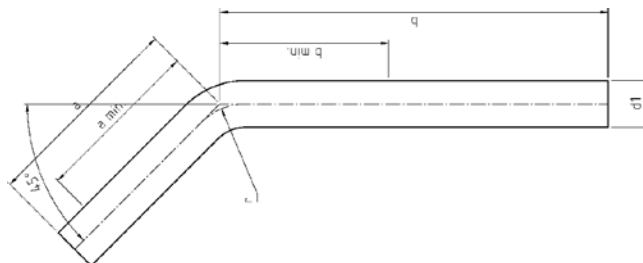

Номер по каталогу и название

9058 – отвод 60° НПр-НПр

Артикул.	Размер d1	Пакет	Коробка	EAN-код.	a	a min	b	b min
6905815	15	10	100	4021343149047	66	55	125	55
6905818	18	10	80	4021343149054	62	57	125	57
6905822	22	10	60	4021343149061	75	65	150	65
6905828	28	5	40	4021343149078	85	62	200	62
6905835	35	2	20	4021343149085	92	71	225	71
6905842	42	2	10	4021343149092	113	85	250	85
6905854	54	2	4	4021343149108	131	105	300	105