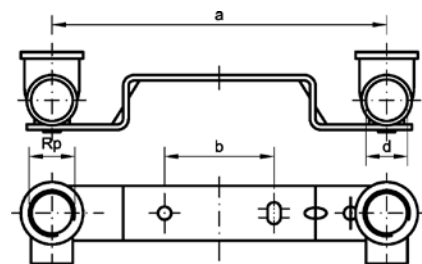

Номер по каталогу и название

**4490g – тройник переходной ВП-ВР-ВП с 2 точками крепежа**

Артикул.	Размер d x Rp x d	Пакет	Коробка	EAN-код.	a	b	z1	z2	dk	W
144901512	15 x 1/2 x 15	10	80	4021343021145	25	21	13	20	40	20