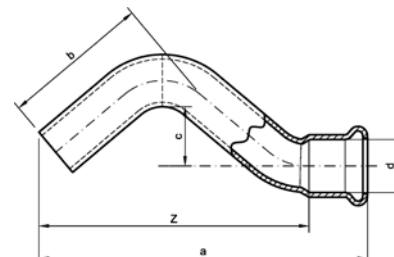

Артикул.	Размер d	Пакет	Коробка	EAN-код.	a	c	z
11608512	12	10	110	4021343251542	110	18	78
11608515	15	10	70	4021343251559	124	19	89
11608522	22	10	20	4021343348112	172	25	125
11608528	28	5	15	4021343348129	203	28	150

Номер по каталогу и название
16086 – обвод ВПр-НПр