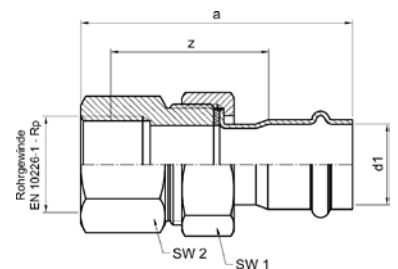

18330G – сгон ВПр-ВР с плоским уплотнением (гайка из латуни)

Артикул.	Размер d1 x Rp	Пакет	Коробка	EAN-код.	a	z	SW1	SW2
618330G1512	15 x 1/2	5	120	4021343193729	93	53	24	24
618330G1534	15 x 3/4	5	100	4021343193736	94	53	32	30
618330G1834	18 x 3/4	5	80	4021343193743	96	55	32	30
618330G2234	22 x 3/4	5	50	4021343193750	104	60	36	32
618330G221	22 x 1	5	50	4021343193767	107	60	38	36
618330G2834	28 x 3/4	5	50	4021343193774	92	47	46	32
618330G281	28 x 1	5	40	4021343193781	96	49	46	41
618330G35114	35 x 11/4	2	30	4021343193798	88	37	52	46
618330G42112	42 x 11/2	2	20	4021343193804	100	41	59	55
618330G542	54 x 2	2	12	4021343193811	109	40	75	70