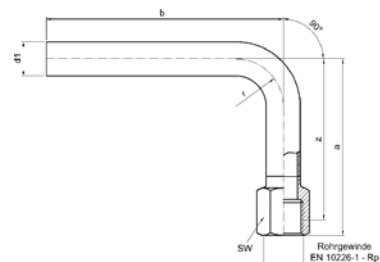

Номер по каталогу и название
9003G – отвод 90° НПр-ВР