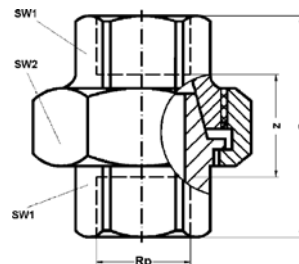

Номер по каталогу и название

340# – сгон ВР самоуплотняющийся

Артикул.	Размер Rp	Пакет	Коробка	EAN-код.	a	z	SW1	SW2
черный								
934038S#	3/8	10	200	4021343109591	45	35	22	36
934012S#	1/2	10	120	4021343109355	48	35	26	45
934034S#	3/4	10	60	4021343109553	52	37	32	50
93401S#	1	10	50	4021343109232	58	41	38	55
9340114S#	1 1/4		30	4021343109317	65	46	47	70
9340112S#	1 1/2		25	4021343109270	70	51	53	75
93402S#	2		14	4021343109430	78	54	65	90
9340212S#	2 1/2		12	4021343109478	85	58	83	110
93403S#	3		5	4021343109515	95	65	95	125
оцинкованный								
934014V#	1/4	10	250	4021343188206	42	32	18	32
934038V#	3/8	10	200	4021343109614	45	35	22	36
934012V#	1/2	10	120	4021343109379	48	35	26	45
934034V#	3/4	10	60	4021343109577	52	37	32	50
93401V#	1	10	50	4021343109256	58	41	38	55
9340114V#	1 1/4		30	4021343109331	65	46	47	70
9340112V#	1 1/2		25	4021343109294	70	51	53	75
93402V#	2		14	4021343109454	78	54	65	90
9340212V#	2 1/2		12	4021343109492	85	58	83	110
93403V#	3		5	4021343109539	95	65	95	125
93404V#	4		4	4021343109652	110	74	123	165