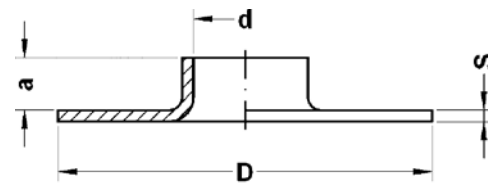

Номер по каталогу и название

**ЗКМ – отвод 90° под твердую пайку**

Артикул.	Размер d	Пакет	Коробка	EAN-код.	a	z
13KM54	54		30	4021343009167	65	55
13KM64	64		35	4021343009174	77	67
13KM76	76,1		20	4021343009198	91	81
13KM89	88,9		12	4021343009211	107	97
13KM108	108		6	4021343009112	130	120