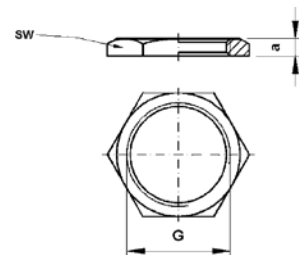

Артикул.	Размер G	Пакет	Коробка	EAN-код.	a	SW
нехромированный						
276114R	1/4	10	1000	4021343050336	10	16
276138R	3/8	10	700	4021343050435	12	19
276112R	1/2	10	500	4021343050312	13	24
276134R	3/4	10	300	4021343050411	14	29
276111R	1	10	240	4021343050251	14	36
2761114R	1 1/4		150	4021343050299	14	45
2761112R	1 1/2		120	4021343050275	15	52
27612R	2		80	4021343050374	18	64
хромированный						
276138C	3/8	10	700	4021343050428	12	19
276112C	1/2	10	500	4021343050305	13	24
276134C	3/4	10	300	4021343050404	14	29
276111C	1	10	240	4021343050244	14	36