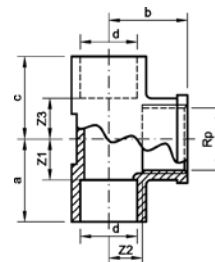

Номер по каталогу и название

4130g – тройник переходной ВП-ВР-ВП

Артикул.	Размер d x Rp x d	Пакет	Коробка	EAN-код.	a	b	c	z1	z2	z3
141301238	12 x 3/8 x 12	10	200	4021343014338	19	17	19	9	8	9
141301212	12 x 1/2 x 12	10	150	4021343014321	23	19	23	13	8	13
141301412	14 x 1/2 x 14	10	120	4021343014345	25	21	25	13	10	13
141301538	15 x 3/8 x 15	10	200	4021343014383	22	19	22	10	10	10
141301512	15 x 1/2 x 15	10	120	4021343014369	25	21	25	13	10	13
141301534	15 x 3/4 x 15	10	100	4021343014376	29	23	29	17	10	17
141301612	16 x 1/2 x 16	10	120	4021343014390	25	21	25	13	10	13
141301838	18 x 3/8 x 18	10	120	4021343014444	27	22	27	13	13	13
141301812	18 x 1/2 x 18	10	120	4021343014420	27	22	27	13	11	13
141301834	18 x 3/4 x 18	10	90	4021343014437	31	24	31	17	11	17
141302212	22 x 1/2 x 22	10	70	4021343014468	31	24	31	14	11	14
141302234	22 x 3/4 x 22	10	60	4021343014475	33	27	33	16	14	16
141302812	28 x 1/2 x 28	10	50	4021343014505	33	28	33	13	17	13
141302834	28 x 3/4 x 28	10	40	4021343014512	36	30	36	16	17	16
14130281	28 x 1 x 28	10	40	4021343014499	39	32	39	19	17	19
141303512	35 x 1/2 x 35	10	40	4021343014550	38	31	38	13	20	13
141303534	35 x 3/4 x 35	10	32	4021343014567	43	36	43	18	21	18
14130351	35 x 1 x 35	10	28	4021343014536	46	39	46	21	22	21
141304212	42 x 1/2 x 42	10	25	4021343014604	40	38	40	12	25	12
141305412	54 x 1/2 x 54	10	12	4021343158490	50	41	50	16	30	16
14130542	54 x 2 x 54	10	9	4021343014642	66	53	66	32	29	32

16