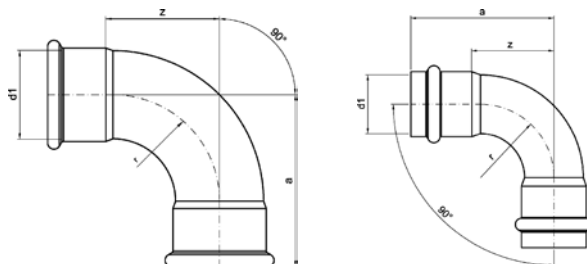

Номер по каталогу и название

**9001L – отвод 90° ВПр-НПр удлиненный**

Артикул.	Размер d1 x d2	Пакет	Коробка	EAN-код.	a	b	z
69001L15	15	10	150	4021343156083	52	125	26
69001L18	18	10	100	4021343156090	60	125	34
69001L22	22	10	60	4021343156106	63	150	34
69001L28	28	5	30	4021343156113	75	200	45
69001L35	35	2	16	4021343156120	87	225	56
69001L42	42	2	10	4021343156137	103	250	64
69001L54	54	2	6	4021343156144	125	300	80