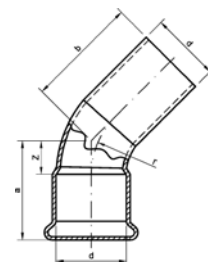

6002A – отвод 90° ВПр-ВПр

Артикул.	Размер d	Пакет	Коробка	EAN-код.	a	z
16002A12	12	10	500	4021343128035	30	15
16002A14	14	10	350	4021343163197	36	18
16002A15	15	10	300	4021343128042	36	18
16002A16	16	10	300	4021343163203	36	18
16002A18	18	10	200	4021343128059	42	22
16002A22	22	10	130	4021343128066	50	27
16002A28	28	5	80	4021343128073	61	34
16002A35	35	2	40	4021343128080	75	43
16002A42	42	2	24	4021343128097	89	51
16002A54	54	2	12	4021343128103	108	65
16002A64	64	1	8	4021343194917	125	78
16002A67	66,7	1	8	4021343194924	129	81
16002A76	76,1	1	4	4021343176319	142	92
16002A89	88,9	1	2	4021343176326	164	108
16002A108	108	1	1	4021343176333	200	131