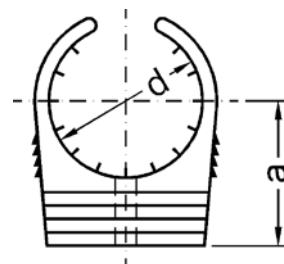

Номер по каталогу и название

9828с – клипса для медных труб простая

Артикул.	Размер d	Пакет	Коробка	EAN-код.	a
798286	6	25	5000	4021343093487	11
79828810	8 - 10	25	4000	4021343093494	16
798281216	12 - 16	25	2000	4021343093395	19
798281822	18 - 22	25	1200	4021343093418	23
7982828	28	25	700	4021343093449	27
7982835	35	25	600	4021343093456	37
7982842	42	25	500	4021343093463	42

Номер по каталогу и название

9829с – клипса для медных труб двойная

Артикул.	Размер d	Пакет	Коробка	EAN-код.	a	b
798296	6	25	3000	4021343093555		
79829810	8 - 10	25	1250	4021343093562	16	28
798291216	12 - 16	25	1000	4021343093500	19	34
798291822	18 - 22	25	750	4021343093517	23	39
7982928	28	25	500	4021343093524	27	48

Номер по каталогу и название

9918 – хомут из нержавеющей стали со звукоизоляцией

Артикул.	Размер d	Пакет	Коробка	EAN-код.	a	b	W
6991812	12	10	400	4021343155291	44	18	23
6991815	15	10	300	4021343150968	47	18	25
6991818	18	10	200	4021343150975	50	18	26
6991822	22	10	180	4021343150982	54	18	28
6991828	28	5	150	4021343150999	60	18	31
6991835	35	2	100	4021343151002	67	18	35
6991842	42	2	100	4021343151019	74	18	38
6991854	54	2	80	4021343151026	86	18	44