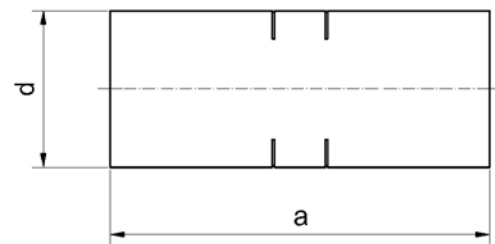

Номер по каталогу и название

9050 – муфта НПр-НПр с минимально допустимым расстоянием между двумя пресс-соединениями

Артикул.	Размер d	Пакет	Коробка	EAN-код.	a
6905015	15	10	400	4021343217470	60
6905018	18	10	400	4021343217487	60
6905022	22	10	200	4021343217494	66
6905028	28	5	100	4021343217500	68
6905035	35	2	60	4021343217517	70
6905042	42	2	40	4021343217524	98
6905054	54	2	20	4021343217531	108
6905064	64	1	15	4021343329074	124
6905076	76,1	1	10	4021343217548	130
6905089	88,9	1	10	4021343217555	144
69050108	108	1	4	4021343217562	168

Номер по каталогу и название

9085 – обводное колено ВПр-ВПр

Артикул.	Размер d	Пакет	Коробка	EAN-код.	a	c	h	z
6908515	15	10	120	4021343171628	79	21	8	53
6908518	18	10	80	4021343171635	81	21	8	55
6908522	22	10	60	4021343171642	93	26	7	64
6908528	28	5	30	4021343171659	105	28	9	84

Номер по каталогу и название

9087 – обводное колено НПр-НПр

Артикул.	Размер d1	Пакет	Коробка	EAN-код.	a	b	c
6908715	15	10	120	4021343149184	200	70	41
6908718	18	10	80	4021343149191	216	70	50
6908722	22	10	50	4021343149207	216	78	45
6908728	28	5	40	4021343149214	244	87	50