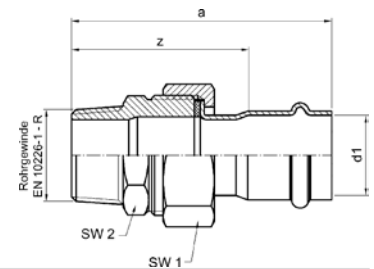

17330GMVA – сгон ВПр-ВР с плоским уплотнением

Артикул.	Размер d1 x Rp	Пакет	Коробка	EAN-код.	a	z	SW1	SW2
617330GMVA1512	15 x 1/2	5	120	4021343202513	93	53	27	24
617330GMVA1534	15 x 3/4	5	100	4021343202520	94	53	32	30
617330GMVA1834	18 x 3/4	5	80	4021343202537	98	57	32	30
617330GMVA2234	22 x 3/4	5	50	4021343202544	104	60	38	32
617330GMVA221	22 x 1	5	50	4021343202551	107	60	38	38
617330GMVA2834	28 x 3/4	5	50	4021343202568	114	69	50	32
617330GMVA281	28 x 1	5	40	4021343202575	118	71	40	41
617330GMVA35114	35 x 1 1/4	2	30	4021343202582	113	62	55	46
617330GMVA42112	42 x 1 1/2	2	20	4021343202599	115	57	58	55
617330GMVA542	54 x 2	2	12	4021343202605	126	57	75	70