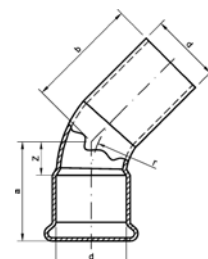

16002A – отвод 90°, ВПр-ВПр

Артикул.	Размер d	Пакет	Коробка	EAN-код.	a	z
116002A12	12	10	250	4021343219214	30	15
116002A15	15	10	170	4021343219221	36	18
116002A22	22	10	70	4021343348051	50	27
116002A28	28	5	35	4021343348068	61	34