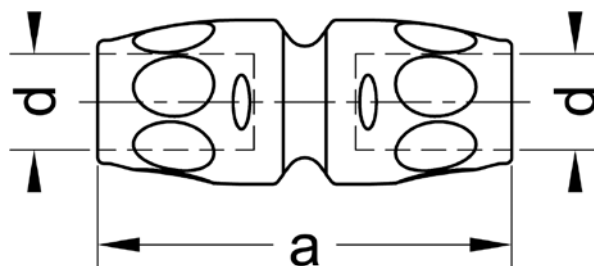

Номер по каталогу и название

**23270P – 3fit®-Push муфта переходная ВПр-ВСт**

Артикул.	Размер d1 x d2	Пакет	Коробка	EAN-код.	a
123270P1516	15x16			4021343351051	51
123270P1520	15x20			4021343351068	55

Номер по каталогу и название  
**23270 – муфта ВСт**