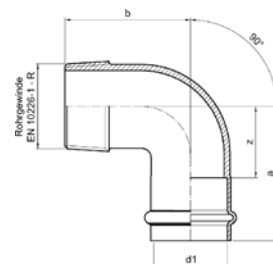

Номер по каталогу и название

18092AG – угол 90° ВПр-НР

Артикул.	Размер d1 x R	Пакет	Коробка	EAN-код.	a	b	z
618092AG1512	15 x 1/2	10	200	4021343189340	50	37	25
618092AG1834	18 x 3/4	10	120	4021343189357	53	43	28
618092AG2234	22 x 3/4	10	100	4021343189364	54	43	26
618092AG281	28 x 1	5	50	4021343189371	58	52	29
618092AG35114	35 x 1 1/4	2	40	4021343189388	64	60	34
618092AG42112	42 x 1 1/2	2	30	4021343334771	80	52	41
618092AG542	54 x 2	2	16	4021343334788	96	62	51