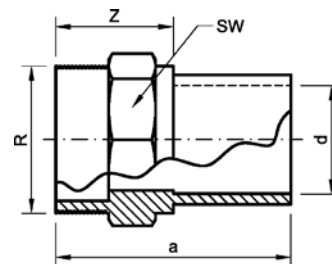

Номер по каталогу и название
4243g – переход ВП-НР

Артикул.	Размер d x R	Пакет	Коробка	EAN-код.	a	z	SW
142431014	10 x 1/4	10	600	4021343014857	21	13	14
142431038	10 x 3/8	10	600	4021343014864	22	13	13
142431012	10 x 1/2	10	500	4021343014840	23	14	14
142431238	12 x 3/8	10	500	4021343014901	21	12	16
142431212	12 x 1/2	10	400	4021343014888	23	14	16
142431438	14 x 3/8	10	400	4021343014932	25	14	18
142431412	14 x 1/2	10	400	4021343014918	24	13	19
142431538	15 x 3/8	10	400	4021343014963	25	14	18
142431512	15 x 1/2	10	400	4021343014949	21	10	19
142431534	15 x 3/4	10	250	4021343014956	25	14	19
142431612	16 x 1/2	10	350	4021343014970	22	11	19
142431634	16 x 3/4	10	250	4021343014987	25	14	20
142431812	18 x 1/2	10	300	4021343015007	26	13	21
142431834	18 x 3/4	10	250	4021343015014	27	14	22
142432212	22 x 1/2	10	250	4021343015038	32	16	26
142432234	22 x 3/4	10	200	4021343015045	31	15	27
14243221	22 x 1	10	120	4021343015021	29	13	26
142432812	28 x 1/2	10	140	4021343015083	46	27	23
142432834	28 x 3/4	10	120	4021343015090	41	22	27
14243281	28 x 1	10	120	4021343015069	36	17	32
1424328114	28 x 1 1/4	10	90	4021343015076	37	18	34
142433534	35 x 3/4	10	80	4021343015137	49	26	28
14243351	35 x 1	10	70	4021343015106	45	20	39
1424335114	35 x 1 1/4	70	4021343015120	43	18	40	
1424335112	35 x 1 1/2	60	4021343015113	41	18	40	
1424342114	42 x 1 1/4	40	4021343015168	51	22	46	
1424342112	42 x 1 1/2	40	4021343015151	51	22	50	
14243422	42 x 2	36	4021343015175	58	29	60	
1424354112	54 x 1 1/2	36	4021343015199	60	28	60	
14243542	54 x 2	24	4021343015205	62	29	60	
1424364212	64 x 2 1/2	14	4021343015212	67	34	71	
1424367212	66,7 x 2 1/2	14	4021343015229	72	38	75	
1424376212	76,1 x 2 1/2	12	4021343015243	71	35	83	
14243763	76,1 x 3	10	4021343015250	68	34	83	
14243803	80 x 3	6	4021343015267	78	40	87	
14243893	88,9 x 3	8	4021343015304	78	40	97	
142431084	108 x 4	2	4021343014871	97	47	117