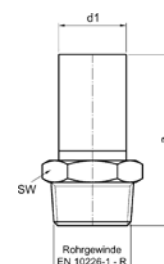

Номер по каталогу и название

9280 – ниппель НР-НР резьбовой

Артикул.	Размер R	Пакет	Коробка	EAN-код.	a	SW
6928012	1/2	10	230	4021343150517	34	22
6928034	3/4	10	140	4021343150524	39	30
692801	1	5	120	4021343150531	45	36