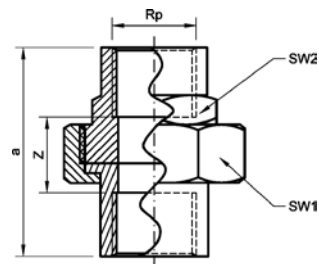

Номер по каталогу и название

3330 – сгон ВР-ВР с плоским уплотнением

Артикул.	Размер Rp	Пакет	Коробка	ЕАН-код.	a	z	SW1	SW2
1333038	3/8	5	100	4021343011337	46	26	30	22
1333012	1/2	5	80	4021343011276	48	21	37	26
1333034	3/4	5	50	4021343011320	52	22	46	30
133301	1	5	40	4021343011245	57	23	52	40
13330114	1 1/4	5	20	4021343011269	64	26	64	50
13330112	1 1/2	5	15	4021343011252	70	34	72	54
133302	2	2	10	4021343011290	78	30	89	

Номер по каталогу и название

3331 – сгон ВР-НР с плоским уплотнением

Артикул.	Размер Rp x R	Пакет	Коробка	ЕАН-код.	a	z	SW1	SW2
1333138	3/8	5	150	4021343011436	47	37	24	22
1333112	1/2	5	120	4021343011375	53	40	30	25
1333134	3/4	5	60	4021343011429	63	49	37	34
133311	1	5	40	4021343011344	68	52	46	37
13331114	1 1/4	5	30	4021343011368	76	56	52	46
13331112	1 1/2	5	20	4021343011351	81	62	59	54
133312	2	2	10	4021343011399	93	70	75	70
13331212	2 1/2	5	5	4021343011405	107	80	84	85
133313	3	3	3	4021343011412	116	83	94	98