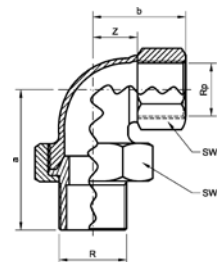

Номер по каталогу и название

3098 – угловой сгон ВР-НР самоуплотняющийся

Артикул.	Размер Rp x R	Пакет	Коробка	EAN-код.	a	b	z	SW1	SW2
1309838	3/8	5	150	4021343009785	45	23	14	24	22
1309812	1/2	5	100	4021343009747	55	22	11	30	26
1309834	3/4	5	50	4021343009778	66	26	13	37	32
130981	1	5	20	4021343009716	79	39	23	46	40
13098114	1 1/4		18	4021343009730	83	38	21	52	48
13098112	1 1/2		12	4021343009723	91	41	24	59	54
130982	2		6	4021343009761	106	51	30	75	66

Номер по каталогу и название

3120 – угол 45° ВР-ВР

Артикул.	Размер Rp	Пакет	Коробка	EAN-код.	a	z
1312038	3/8	10	180	4021343009846	16	6
1312012	1/2	10	150	4021343009822	19	6
1312034	3/4	10	80	4021343009839	22	7
131201	1	10	40	4021343009792	26	9
13120114	1 1/4	10	20	4021343009815	31	12

Номер по каталогу и название

3121 – угол 45° ВР-НР

Артикул.	Размер Rp x R	Пакет	Коробка	EAN-код.	a	b	z
1312138	3/8	10	300	4021343009907	16	22	6
1312112	1/2	10	150	4021343009884	19	28	6
1312134	3/4	10	80	4021343009891	22	31	7
131211	1	10	60	4021343009853	26	36	9
13121114	1 1/4	10	30	4021343009877	31	40	12
13121112	1 1/2	10	20	4021343165146	36	47	16