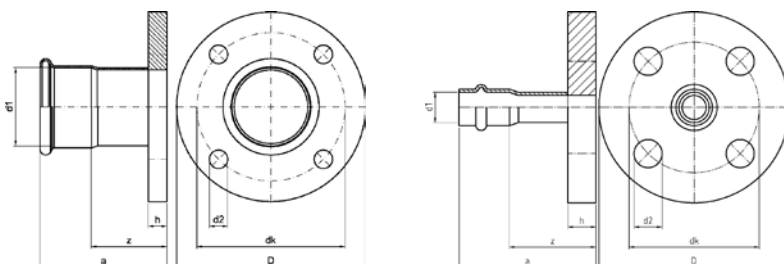

Номер по каталогу и название

VA-PF – пресс-фланец из нержавеющей стали PN 10/16, для систем водоснабжения и отопления

Артикул.	Размер DN x d1	Пакет	Коробка	EAN-код.	a	z	h	dk	d2	D	Az
6VAPF15	DN 12 / 15 мм	1	25	4021343177675	65	39	14	65	14	95	4
6VAPF18	DN 15 / 18 мм	1	20	4021343177699	65	39	14	65	14	95	4
6VAPF22	DN 20 / 22 мм	1	16	4021343177705	69	40	14	75	14	105	4
6VAPF28	DN 25 / 28 мм	1	14	4021343177712	75	45	16	85	14	115	4
6VAPF35	DN 32 / 35 мм	1	10	4021343177729	78	47	16	100	18	140	4
6VAPF42	DN 40 / 42 мм	1	8	4021343177736	87	48	16	110	18	150	4
6VAPF54	DN 50 / 54 мм	1	5	4021343177743	100	55	18	125	18	165	4
6VAPF64	DN - - / 64 мм	1	4	4021343329272	93	45	18	125	18	165	4
6VAPF76	DN 65 / 76,1 мм	1	2	4021343177750	124	73	18	145	18	185	4
6VAPF89	DN 80 / 88,9 мм	1	2	4021343180125	137	79	18	160	18	200	8
6VAPF108	DN 100 / 108 мм	1	1	4021343177767	162	92	20	180	18	220	8