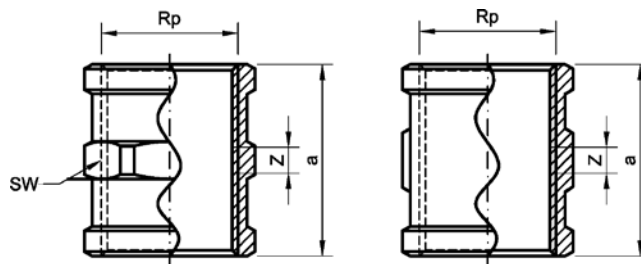

Номер по каталогу и название

3245 – ниппель двойной, редукционный, НР

Артикул.	Размер R1 x R2	Пакет	Коробка	EAN-код.	a	SW
132451214	1/2 x 1/4	10	400	4021343010743	32	22
132451238	1/2 x 3/8	10	400	4021343010750	31	22
132453412	3/4 x 1/2	10	180	4021343010781	36	27
13245134	1 x 3/4	10	100	4021343010767	41	34
132451141	1 1/4 x 1	10	60	4021343010736	49	44
13245112114	1 1/2 x 1 1/4		45	4021343010729	52	50
132452112	2 x 1 1/2		18	4021343010774	59	62
132452122	2 1/2 x 2		15	4021343124136	65	80