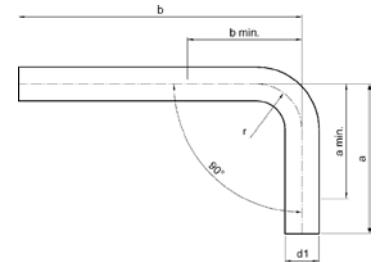

Номер по каталогу и название
9003 – отвод 90° НПр-НПр