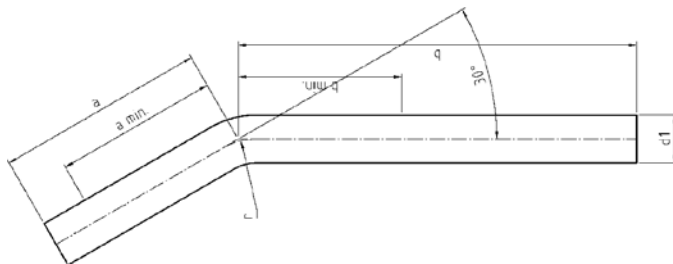

Номер по каталогу и название
9044 – отвод 30° НПр-НПр