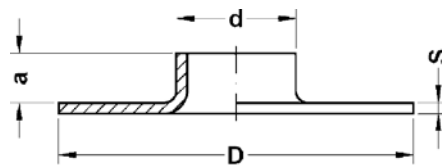

zum Vorschweißen
à souder par aboutement
for but welding

Номер по каталогу и название

WBS V – фланец из меди под сварку (используется вместе с фланцем арт. RG-FL)

Артикул.	Размер d x s	Пакет	Коробка	EAN-код.	a	D
1WBS2215V	22 x 1,5	300	4021343002885	12	58	
1WBS2815V	28 x 1,5	300	4021343002922	15	68	
1WBS3515V	35 x 1,5	200	4021343002946	17	78	
1WBS4215V	42 x 1,5	100	4021343002960	17	88	
1WBS542V	54 x 2	80	4021343003004	17	102	
1WBS762V	76,1 x 2	45	4021343003073	20	122	
1WBS892V	88,9 x 2	40	4021343003110	20	138	
1WBS10825V	108 x 2,5	20	4021343002724	23	158	
1WBS1333V	133 x 3	12	4021343002755	23	188	
1WBS1593V	159 x 3	10	4021343002816	26	212	
1WBS2193V	219 x 3	10	4021343002861	26	272