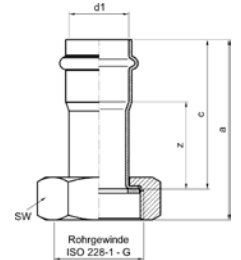

19333GMVA – сгон ВПр-НР с плоским уплотнением

Артикул.	Размер d1 x R	Пакет	Коробка	EAN-код.	a	z	SW1	SW2
619333GMVA1512	15 x 1/2	5	150	4021343217388	90	63	30	27
619333GMVA1534	15 x 3/4	5	120	4021343217395	91	64	30	30
619333GMVA1812	18 x 1/2	5	100	4021343217401	94	68	30	30
619333GMVA2234	22 x 3/4	5	60	4021343217418	101	71	38	36
619333GMVA281	28 x 1	5	50	4021343217425	115	85	50	36
619333GMVA35114	35 x 1 1/4	2	40	4021343217449	124	92	55	46
619333GMVA42112	42 x 1 1/2	2	20	4021343217456	127	87	58	55
619333GMVA542	54 x 2	2	12	4021343217463	138	93	75	70