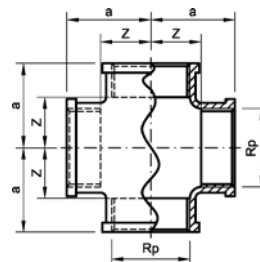

Артикул.	Размер Rp1 x Rp2 x Rp3	Пакет	Коробка	EAN-код.	a	b	c	z	z1	z2	z3
1313014	1/4	10	200	4021343010118	21			11			
1313038	3/8	10	150	4021343010255	25			15			
1313012	1/2	10	70	4021343010071	28			15			
1313034	3/4	10	50	4021343010194	33			18			
131301	1	10	30	4021343009914	38			21			
13130114	1 1/4		20	4021343010019	44			25			
13130112	1 1/2		10	4021343009952	50			31			
131302	2		8	4021343010125	57			35			
13130212A	2 1/2		4	4021343010163	69			46			
131303	3		2	4021343010187	78			53			
13130123812	1/2 x 3/8 x 1/2	10	100	4021343010095	25	25	25		12	15	12
13130123412	1/2 x 3/4 x 1/2	10	60	4021343010088	28	27	28		15	12	15
13130341212	3/4 x 1/2 x 1/2	10	70	4021343010200	29	30	27		14	17	14
13130341234	3/4 x 1/2 x 3/4	10	50	4021343010217	30	31	30		15	18	15
13130343412	3/4 x 3/4 x 1/2	10	50	4021343010231	33	33	31		18	18	18
131301121	1 x 1/2 x 1	10	30	4021343009969	31	34	31		14	21	14
131301341	1 x 3/4 x 1	10	30	4021343010101	34	35	34		17	20	17
131301112	1 x 1 x 1/2	10	30	4021343009921	38	38	33		20	20	20
1313011412114	1 1/4 x 1/2 x 1 1/4		30	4021343010033	33	38	33		14	25	14
1313011434114	1 1/4 x 3/4 x 1 1/4		24	4021343010057	36	40	36		17	25	17
131301141114	1 1/4 x 1 x 1 1/4		24	4021343010026	40	42	40		21	25	21
131301121112	1 1/2 x 1 x 1 1/2		20	4021343009976	41	45	41		22	28	22
13130112114112	1 1/2 x 1 1/4 x 1 1/2		16	4021343009983	46	48	46		27	29	27
13130212B	2 x 1 x 2		12	4021343010170	43	52	43		21	35	21

Номер по каталогу и название
3180 – крестовина ВР