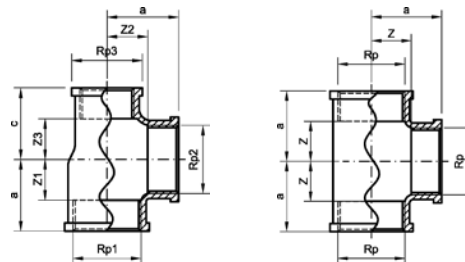

Номер по каталогу и название
3130 – тройник ВР