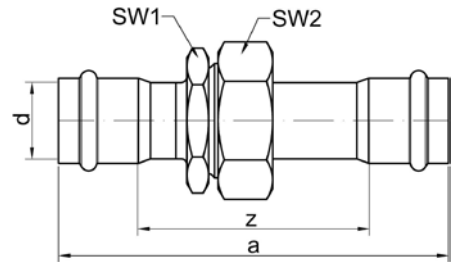

Номер по каталогу и название

**19301 – заглушка ВПр**

Артикул.	Размер d1	Пакет	Коробка	EAN-код.	a
61930115	15	10	400	4021343192234	47
61930118	18	10	300	4021343192241	47
61930122	22	10	200	4021343192258	51
61930128	28	5	150	4021343192265	54
61930135	35	2	80	4021343192272	57
61930142	42	2	50	4021343192289	68
61930154	54	2	30	4021343192296	82