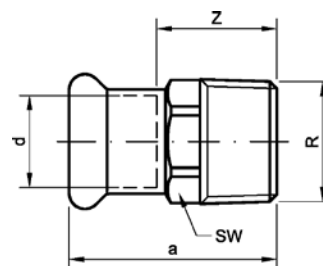

Номер по каталогу и название

8243g – ниппель переходной ВПр-НР

Артикул.	Размер d x R	Пакет	Коробка	EAN-код.	a	z	SW
182431238	12 x 3/8	10	400	4021343135965	30	14	16
182431212	12 x 1/2	10	350	4021343137921	33	17	18
182431438	14 x 3/8	10	500	4021343203480	31	12	19
182431412	14 x 1/2	10	300	4021343163739	33	14	19
182431538	15 x 3/8	10	400	4021343135972	31	12	18
182431512	15 x 1/2	10	300	4021343131257	33	14	19
182431534	15 x 3/4	10	200	4021343131264	36	18	19
182431612	16 x 1/2	10	300	4021343163753	33	14	19
182431634	16 x 3/4	10	200	4021343163777	36	18	20
182431812	18 x 1/2	10	200	4021343131271	37	17	21
182431834	18 x 3/4	10	200	4021343131288	38	17	22
182432212	22 x 1/2	10	150	4021343135989	40	16	26
182432234	22 x 3/4	10	120	4021343131301	41	17	28
18243221	22 x 1	10	100	4021343131295	44	20	28
182432834	28 x 3/4	5	100	4021343135996	45	18	32
18243281	28 x 1	5	100	4021343129728	46	19	36
1824328114	28 x 1 1/4	5	70	4021343136009	47	20	34
18243351	35 x 1	2	70	4021343136016	52	20	39
1824335114	35 x 1 1/4	2	50	4021343136023	53	21	40
1824335112	35 x 1 1/2	2	50	4021343136030	52	20	40
1824342114	42 x 1 1/4	2	40	4021343136047	60	23	46
1824342112	42 x 1 1/2	2	40	4021343136054	60	23	50
1824354112	54 x 1 1/2	2	20	4021343136061	70	28	60
18243542	54 x 2	2	16	4021343136078	71	29	60
1824364212	64 x 2 1/2	1	10	4021343196355	83	34	71
1824367212	66,7 x 2 1/2	1	10	4021343195334	85	37	77
1824376212	76,1 x 2 1/2	1	5	4021343176661	88	38	82
18243763	76,1 x 3	1	5	4021343176678	92	42	90
18243893	88,9 x 3	1	4	4021343176685	97	41	95
182431084	108 x 4	1	2	4021343176692	120	50	117