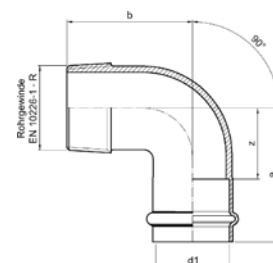

17090IG – угол 90° ВПр-ВР

Артикул.	Размер d1 x Rp	Пакет	Коробка	EAN-код.	a	b	z1	z2
617090IG1512	15 x 1/2	10	180	4021343201226	52	31	27	17
617090IG1834	18 x 3/4	10	120	4021343201233	55	35	30	20
617090IG2234	22 x 3/4	10	100	4021343201240	56	37	28	22
617090IG281	28 x 1	5	50	4021343201257	61	43	32	26
617090IG35114	35 x 11/4	2	30	4021343201264	67	51	37	31