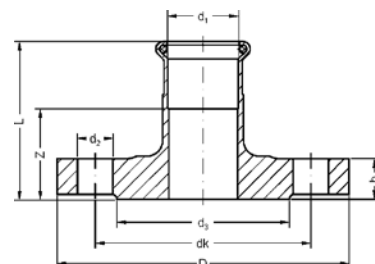

Номер по каталогу и название

RG-LF – фланец из бронзы под твердую пайку, рабочее давление 16 бар, соответствует DIN EN 1092

Артикул.	Размер DN x d1	Пакет	Коробка	EAN-код.	b	d1	d2	d3	h	dk	D	Az
1RGLF18	DN 15 / 18 мм	40	4021343002397		12	18	14	45	18	65	95	4
1RGLF22	DN 20 / 22 мм	24	4021343002410		12	22	14	58	18	75	105	4
1RGLF28	DN 25 / 28 мм	20	4021343002427		12	28	14	68	18	85	115	4
1RGLF35	DN 32 / 35 мм	14	4021343002434		14	35	18	78	20	100	140	4
1RGLF42	DN 40 / 42 мм	12	4021343002441		14	42	18	88	20	110	150	4
1RGLF54	DN 50 / 54 мм	7	4021343002458		16	54	18	102	22	125	165	4
1RGLF64	DN / 64 мм	6	4021343002465		16	64	18	122	22	145	185	4
1RGLF76	DN 65 / 76,1 мм	6	4021343002472		16	76	18	122	22	145	185	4
1RGLF89	DN 80 / 88,9 мм	10	4021343002489		18	89	18	138	24	160	200	8
1RGLF108	DN 100 / 108 мм	6	4021343002359		18	108	18	158	26	180	220	8
1RGLF133	DN 125 / 133 мм	14	4021343002366		20	133	18	188	26	210	250	8