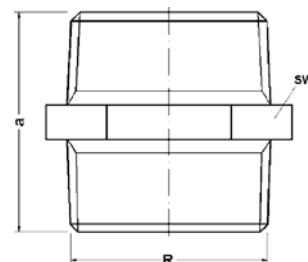

Номер по каталогу и название

280# – ниппель двойной HP

Артикул.	Размер R	Пакет	Коробка	EAN-код.	a	SW
черный						
928018S#	1/8	10	1200	4021343106392	29	17
928014S#	1/4	10	800	4021343106354	36	19
928038S#	3/8	10	450	4021343106590	38	22
928012S#	1/2	10	350	4021343106316	44	27
928034S#	3/4	10	200	4021343106552	47	32
92801S#	1	10	100	4021343106187	53	41
9280114S#	1 1/4		70	4021343106262	57	50
9280112S#	1 1/2		45	4021343106224	59	55
92802S#	2		30	4021343106439	68	70
9280212S#	2 1/2		20	4021343106477	75	85
92803S#	3		12	4021343106514	83	100
92804S#	4		5	4021343106637	95	130
оцинкованный						
928018V#	1/8	10	1200	4021343106415	29	17
928014V#	1/4	10	800	4021343106378	36	19
928038V#	3/8	10	450	4021343106613	38	22
928012V#	1/2	10	350	4021343106330	44	27
928034V#	3/4	10	200	4021343106576	47	32
92801V#	1	10	100	4021343106200	53	41
9280114V#	1 1/4		70	4021343106286	57	50
9280112V#	1 1/2		45	4021343106248	59	55
92802V#	2		30	4021343106453	68	70
9280212V#	2 1/2		20	4021343106491	75	85
92803V#	3		12	4021343106538	83	100
92804V#	4		5	4021343106651	95	130
92805V#	5		4	4021343158223	106	146