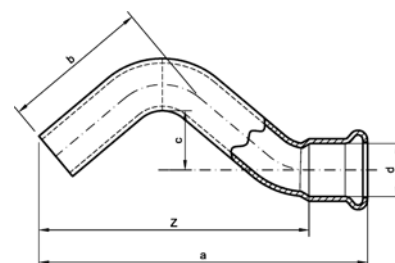

24085 – обводное колено ВПр-ВПр

Артикул.	Размер d	Пакет	Коробка	EAN-код.	a	c	z
12408512	12	10	200	4021343326462	110	18	78
12408515	15	10	150	4021343326479	124	19	89
12408518	18	10	90	4021343326486	142	21	102
12408522	22	10	50	4021343326493	172	25	125
12408528	28	5	35	4021343326509	203	28	150