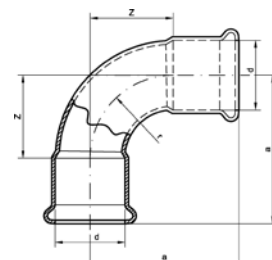

10001A – отвод 90° ВПр-НПр

Артикул.	Размер d	Пакет	Коробка	EAN-код.	a	b	z
110001A12	12	10	250	4021343144141	30	40	15
110001A14	14	10	180	4021343167782	36	44	18
110001A15	15	10	180	4021343144158	36	44	18
110001A16	16	10	150	4021343167775	36	44	18
110001A18	18	10	120	4021343144165	42	50	22
110001A22	22	10	60	4021343144172	50	58	27
110001A28	28	5	40	4021343144189	61	68	34
110001A35	35	2	20	4021343144196	75	82	43
110001A42	42	2	12	4021343144202	89	103	51
110001A54	54	2	6	4021343144219	108	123	65