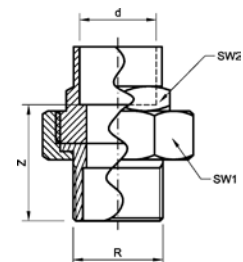

4330g – сгон ВП-ВП с плоским уплотнением

Артикул.	Размер d x Rp	Пакет	Коробка	EAN-код.	a	z	SW1	SW2
143301238	12 x 3/8	5	250	4021343016233	46	32	24	25
143301512	15 x 1/2	5	120	4021343016271	45	31	30	25
143301534	15 x 3/4	5	120	4021343016288	51	35	30	30
143301812	18 x 1/2	5	120	4021343016332	43	29	30	25
143301834	18 x 3/4	5	120	4021343016349	49	33	30	30
143302234	22 x 3/4	5	80	4021343016387	51	34	37	30
143302221	22 x 1	5	70	4021343016363	52	33	37	39
14330281	28 x 1	5	50	4021343016400	59	40	46	39
1433035114	35 x 11/4	2	30	4021343016431	63	42	52	46
1433042112	42 x 11/2	2	20	4021343016455	75	56	59	46
14330542	54 x 2	2	12	4021343016479	84	29	75	70