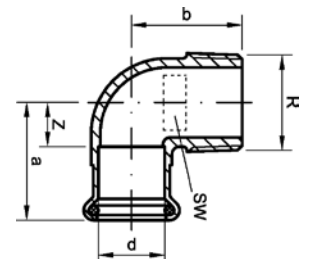

11090g – угловой переход ВПр-ВР

Артикул.	Размер d x Rp	Пакет	Коробка	EAN-код.	a	b	z1	z2	SW
1110901238	12 x 3/8	10	150	4021343172236	27	18	11	8	21
1110901212	12 x 1/2	10	150	4021343172243	30	22	14	9	26
1110901412	14 x 1/2	10	150	4021343167485	31	23	13	10	26
1110901538	15 x 3/8	10	150	4021343172250	29	19	11	9	22
1110901512	15 x 1/2	10	150	4021343156885	33	23	15	10	26
1110901534	15 x 3/4	10	100	4021343156892	36	25	18	10	32
1110901612	16 x 1/2	10	150	4021343167492	33	23	15	10	26
1110901812	18 x 1/2	10	150	4021343156908	33	25	13	12	26
1110901834	18 x 3/4	10	100	4021343156915	36	27	16	12	32
1110902212	22 x 1/2	10	100	4021343156922	37	27	13	14	26
1110902234	22 x 3/4	10	80	4021343156939	40	29	16	14	32
111090221	22 x 1	10	40	4021343156946	44	30	20	13	39
1110902812	28 x 1/2	5	80	4021343198113	40	29	14	16	27
1110902834	28 x 3/4	5	50	4021343198106	44	31	18	16	32
111090281	28 x 1	5	30	4021343156953	46	33	20	16	39
11109035114	35 x 11/4	2	20	4021343156960	57	42	25	20	49
11109042112	42 x 11/2	2	12	4021343156977	65	45	27	23	56
111090542	54 x 2	2	6	4021343156984	78	55	36	31	68