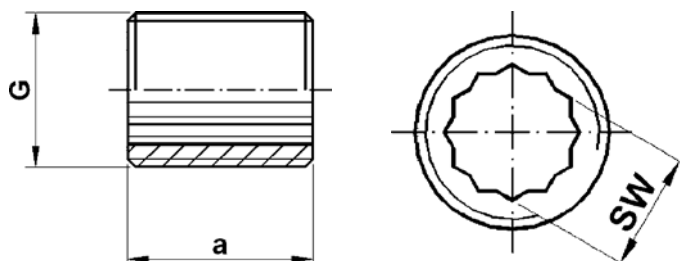

Номер по каталогу и название

**421 – угол ВР с крепежом в 2-х точках, резьба по DIN EN ISO 228**

Артикул.	Размер G	Пакет	Коробка	EAN-код.	a	b	c	e
нехромированный								
242112R	1/2	10	90	4021343042676	23	38	23	40
242134R	3/4	10	60	4021343042690	26	44	26	45
хромированный								
242112C	1/2	10	90	4021343042669	23	38	23	40