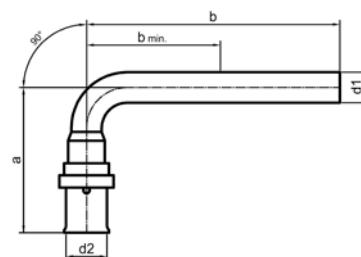

Номер по каталогу и название

25003 – 3fit®-Press отвод для подключения к радиатору

Артикул.	Размер d1/d2 x b	Пакет	Коробка	EAN-код.	a	b	b min
12500316300	15/16 x 300	10	50	40213433345371	90	300	60

Номер по каталогу и название

25090 – угол 90°, НПр

Артикул.	Размер d	Пакет	Коробка	EAN-код.	a
12509014	14	10	120	4021343333118	42
12509016	16	10	120	4021343331565	40
12509020	20	10	70	4021343331572	42
12509026	26	5	40	4021343331589	49
12509032	32	5	30	4021343331596	53
12509040	40	5	20	4021343338243	55
12509050	50	2	8	4021343338250	76
12509063	63	2	6	4021343338267	83

Номер по каталогу и название

25090g – угол 90° переходной ВР

Артикул.	Размер d x Rp	Пакет	Коробка	EAN-код.	a	b
125090g1412	14x1/2	10	100	4021343333125	53	34
125090g1612	16x1/2	10	120	4021343331930	44	34
125090g2012	20x1/2	10	80	4021343331947	50	34
125090g2034	20x3/4	10	40	4021343331954	52	45
125090g2634	26x3/4	5	40	4021343331961	56	45
125090g321	32x1	5	30	4021343331978	55	49
125090g261	26x1	5	30	4021343338717	56	72
125090g40112	40x11/2	5	20	4021343338274	55	84
125090g50112	50x11/2	2	8	4021343338281	76	63