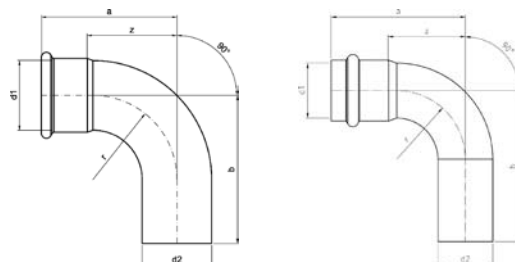

Номер по каталогу и название

9001A – отвод 90° ВПр-НПр

Артикул.	Размер d1 x d2	Пакет	Коробка	EAN-код.	a	b	z
69001A15	15	10	200	4021343148538	48	60	22
69001A18	18	10	150	4021343148545	53	62	27
69001A22	22	10	100	4021343148552	63	72	34
69001A28	28	5	60	4021343148569	68	77	39
69001A35	35	2	30	4021343148576	87	93	56
69001A42	42	2	20	4021343148583	103	113	64
69001A54	54	2	10	4021343148590	125	131	80
69001A64	64	1	5	4021343329036	128	137	80
69001A76	76,1	1	3	4021343177156	143	162	92
69001A89	88,9	1	2	4021343177163	165	186	107
69001A108	108	1	1	4021343177200	201	231	131

Номер по каталогу и название

9001L – отвод 90° ВПр-НПр удлиненный

Артикул.	Размер d1 x d2	Пакет	Коробка	EAN-код.	a	b	z
69001L15	15	10	150	4021343156083	52	125	26
69001L18	18	10	100	4021343156090	60	125	34
69001L22	22	10	60	4021343156106	63	150	34
69001L28	28	5	30	4021343156113	75	200	45
69001L35	35	2	16	4021343156120	87	225	56
69001L42	42	2	10	4021343156137	103	250	64
69001L54	54	2	6	4021343156144	125	300	80