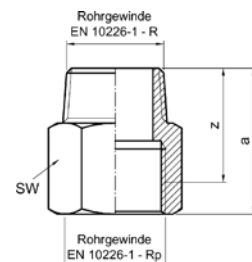

18-VA-PF – пресс-фланец из нержавеющей стали

Артикул.	Размер DN x d1	Пакет	Коробка	EAN-код.	a	z	h	dk	d2	D	Az
618VAPF15	DN 12 / 15 мм	1	25	4021343196072	65	39	14	65	14	95	4
618VAPF18	DN 15 / 18 мм	1	20	4021343196089	65	39	14	65	14	95	4
618VAPF22	DN 20 / 22 мм	1	16	4021343196096	69	40	14	75	14	105	4
618VAPF28	DN 25 / 28 мм	1	14	4021343196102	75	45	16	85	14	115	4
618VAPF35	DN 32 / 35 мм	1	10	4021343196119	78	47	16	100	18	140	4
618VAPF42	DN 40 / 42 мм	1	8	4021343196126	87	48	16	110	18	150	4
618VAPF54	DN 50 / 54 мм	1	5	4021343196133	100	55	18	125	18	165	4
618VAPF76	DN 65 / 76,1 мм	1	2	4021343195877	124	73	18	145	18	185	4
618VAPF89	DN 80 / 88,9 мм	1	2	4021343196140	137	79	18	160	18	200	8
618VAPF108	DN 100 / 108 мм	1	1	4021343196058	162	92	20	180	18	220	8