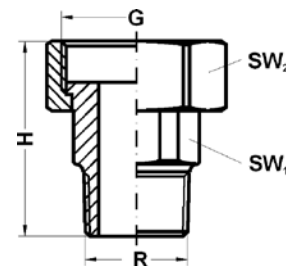

Номер по каталогу и название

925SW – комплект из чугунных резьбовых подсоединений BP-BP, состоит из:

- 2 резьбовых чугунных муфт по DIN EN 10226
- 2 накладных гаек

Артикул.	Размер R x G	Пакет	Коробка	EAN-код.	H	SW1	SW2
39251112S	1 x 1 1/2	1	30	4021343060571	63	38	55
39251142S	1 1/4 x 2	1	20	4021343060601	69	48	70

Номер по каталогу и название

928SW – комплект из накладных гаек, состоит из:

- 2 гаек из ковкого чугуна
- 2 плоских уплотнений, max. 200°C, безасбестовое, сертифицировано DVGW

Артикул.	Размер R/Rp x G	Пакет	Коробка	EAN-код.	a	D	SW
39281112S	1 x 1 1/2	1	50	4021343060717	22	42	55
39281142S	1 1/4 x 2	1	40	4021343060731	25	53	70

Номер по каталогу и название

927SW – комплект из накладных гаек, состоит из:

- 2 гаек из ковкого чугуна

Артикул.	Размер R/Rp x G	Пакет	Коробка	EAN-код.	a	D	SW
39271112S	1 x 1 1/2	1	50	4021343060670	22	42	55
39271142S	1 1/4 x 2	1	40	4021343060694	25	53	70