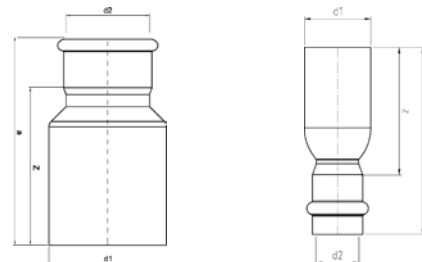

Номер по каталогу и название

19243 – ниппель редукционный ВПр-НР

Артикул.	Размер d1 x d2	Пакет	Коробка	EAN-код.	a	z
6192431815	18a x 15	10	300	4021343191404	58	32
6192432215	22a x 15	10	200	4021343191411	73	47
6192432218	22a x 18	10	200	4021343191428	74	48
6192432815	28a x 15	5	120	4021343191435	78	52
6192432818	28a x 18	5	100	4021343191442	79	53
6192432822	28a x 22	5	120	4021343191459	77	48
6192433518	35a x 18	2	70	4021343191466	78	52
6192433522	35a x 22	2	70	4021343191473	84	55
6192433528	35a x 28	2	60	4021343191480	85	55
6192434222	42a x 22	2	40	4021343191497	95	66
6192434228	42a x 28	2	40	4021343191503	97	67
6192434235	42a x 35	2	40	4021343191510	95	64
6192435428	54a x 28	2	30	4021343191527	106	76
6192435435	54a x 35	2	30	4021343191534	106	75
6192435442	54a x 42	2	30	4021343191541	112	73
6192437654	76,1a x 54	2	16	4021343191558	141	96
6192438954	88,9a x 54	2	10	4021343191565	160	115
6192438976	88,9a x 76,1	2	8	4021343191572	151	100
61924310854	108a x 54	2	4	4021343191589	180	135
61924310876	108a x 76,1	2	4	4021343191596	181	130
61924310889	108a x 88,9	2	4	4021343191602	181	123