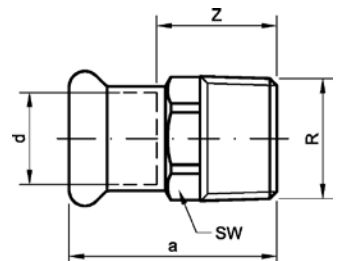

16243 – переходник редуцирующий ВПр-НПр

Артикул.	Размер d1 x d2	Пакет	Коробка	EAN-код.	a	z
1162431512	15ax12	10	350	4021343219740	40	24
1162431812	18ax12	10	250	4021343219757	44	28
1162431815	18ax15	10	220	4021343219764	44	26
1162432215	22ax15	10	150	4021343219771	51	33
1162432815	28ax15	5	100	4021343348310	57	39
1162432822	28ax22	5	90	4021343348327	58	34