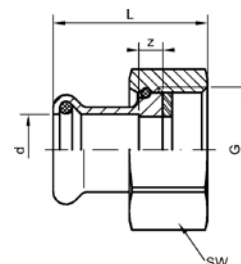

Номер по каталогу и название

13359g – разъемное соединение с плоским уплотнением ВПр-ВР

Артикул.	Размер d x G	Пакет	Коробка	EAN-код.	L	SW
1133591534	15 x 3/4	5	200	4021343146633	32	30
113359151	15 x 1	5	120	4021343146640	34	37
1133591834	18 x 3/4	5	200	4021343146657	46	30
113359181	18 x 1	5	120	4021343146664	36	37
1133592234	22 x 3/4	5	120	4021343146671	51	30
113359221	22 x 1	5	100	4021343146688	42	37
11335922114	22 x 11/4	5	80	4021343171413	38	46
11335922112	22 x 11/2	5	60	4021343146695	43	52
11335928114	28 x 11/4	5	80	4021343146701	46	46
11335928112	28 x 11/2	5	50	4021343146718	45	52
11335935112	35 x 11/2	2	40	4021343146725	52	52
113359422	42 x 2	2	30	4021343146756	62	64
11335954238	54 x 23/8	2	16	4021343146763	68	75

Номер по каталогу и название

ORS – O-образное уплотнение для пресс-фитингов

Артикул.	Размер d	Пакет	Коробка	EAN-код.
1ORS110001000	110,00x10,00			
1ORS1210250	12,10x2,50			
1ORS1510260	15,10x2,60			
1ORS1820265	18,20x2,65			
1ORS2220310	22,20x3,10			
1ORS2830310	28,30x3,10			
1ORS3540325	35,40x3,25			
1ORS4240413	42,40x4,13			
1ORS5440413	54,40x4,13			
1ORS7700700	77,00x7,00			
1ORS9000800	90,00x8,00