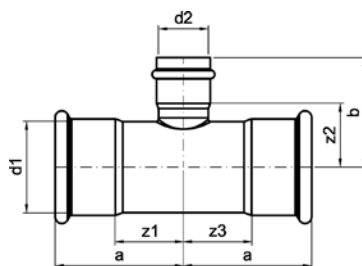

Номер по каталогу и название
9130 – тройник ВПр

Артикул.	Размер d1 x d2 x d3	Пакет	Коробка	EAN-код.	a	b	z1	z2	z3
6913015	15	10	120	4021343149221	48	46	22	21	22
6913018	18	10	100	4021343149238	49	49	24	24	24
6913022	22	10	60	4021343149245	54	53	26	25	26
6913028	28	5	40	4021343149252	60	59	30	30	30
6913035	35	2	24	4021343149269	65	65	35	35	35
6913042	42	2	16	4021343149276	77	77	39	38	39
6913054	54	2	8	4021343149283	89	90	45	46	45
6913064	64	1	5	4021343329081	94	94	46	46	46
6913076	76,1	1	3	4021343176883	108	106	57	55	57
6913089	88,9	1	2	4021343176890	120	120	63	62	63
69130108	108	1	1	4021343176906	144	144	74	74	74
69130181515	18 x 15 x 15	10	120	4021343153747	41	41	15	15	15
69130181518	18 x 15 x 18	10	100	4021343153563	49	53	24	16	24
69130221515	22 x 15 x 15	10	100	4021343153754	44	44	15	18	15
69130221522	22 x 15 x 22	10	80	4021343153624	55	51	27	25	27
69130221818	22 x 18 x 18	10	80	4021343153761	44	44	15	18	15
69130221822	22 x 18 x 22	10	80	4021343153570	55	49	27	24	27
69130281528	28 x 15 x 28	5	50	4021343153679	60	54	30	28	30
69130281828	28 x 18 x 28	5	40	4021343153631	60	53	30	27	30
69130282222	28 x 22 x 22	5	60	4021343153778	49	49	19	20	19
69130282228	28 x 22 x 28	5	40	4021343153587	60	56	30	27	30
69130351535	35 x 15 x 35	2	30	4021343153716	65	58	35	33	35
69130351835	35 x 18 x 35	2	30	4021343153686	65	55	35	32	35
69130352235	35 x 22 x 35	2	26	4021343153648	65	59	35	31	35
69130352835	35 x 28 x 35	2	26	4021343153594	65	62	35	33	35
69130421842	42 x 18 x 42	2	22	4021343153723	77	60	39	35	39
69130422242	42 x 22 x 42	2	18	4021343153693	77	63	39	34	39
69130422842	42 x 28 x 42	2	18	4021343153655	77	64	39	35	39
69130423542	42 x 35 x 42	2	16	4021343153600	77	67	39	37	39
69130542254	54 x 22 x 54	2	10	4021343153730	89	69	45	40	45
69130542854	54 x 28 x 54	2	10	4021343153709	89	70	45	41	45
69130543554	54 x 35 x 54	2	8	4021343153662	89	74	45	42	45
69130544254	54 x 42 x 54	2	8	4021343153617	89	81	45	42	45
69130642264	64 x 22 x 64	1	6	4021343329098	77	76	29	48	29
69130642864	64 x 28 x 64	1	6	4021343329104	77	78	29	49	29
69130643564	64 x 35 x 64	1	6	4021343329111	77	80	29	50	29
69130644264	64 x 42 x 64	1	6	4021343329128	77	85	29	47	29
69130645464	64 x 54 x 64	1	6	4021343329135	94	95	46	50	46
69130762276	76,1 x 22 x 76,1	1	5	4021343176975	108	83	57	55	57
69130762876	76,1 x 28 x 76,1	1	5	4021343177002	108	85	57	56	57
69130763576	76,1 x 35 x 76,1	1	5	4021343177033	108	87	57	57	57
69130764276	76,1 x 42 x 76,1	1	5	4021343177064	108	95	57	57	57
69130765476	76,1 x 54 x 76,1	1	4	4021343177095	108	102	57	57	57
69130766476	76,1 x 64 x 76,1	1	4	4021343329142	108	100	56	52	56
69130892289	88,9 x 22 x 88,9	1	4	4021343176982	120	90	63	61	63
69130892889	88,9 x 28 x 88,9	1	4	4021343177019	120	92	63	62	63
69130893589	88,9 x 35 x 88,9	1	4	4021343177040	120	94	63	63	63
69130894289	88,9 x 42 x 88,9	1	3	4021343177071	120	102	63	63	63
69130895489	88,9 x 54 x 88,9	1	3	4021343177101	120	108	63	64	63