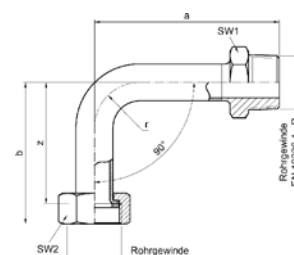

Артикул.	Размер d1 x G	Пакет	Коробка	EAN-код.	a	b	z1	z2	SW
69002M1534	15 x 3/4	10	100	4021343148835	48	65	23	55	30
69002M1834	18 x 3/4	10	100	4021343148842	53	69	28	59	30
69002M221	22 x 1	10	50	4021343148859	63	80	35	68	38
69002M28114	28 x 1 1/4	5	40	4021343148866	69	88	40	73	50

Номер по каталогу и название
9002MG – отвод 90° НР-ВР с накидной гайкой и плоским уплотнением