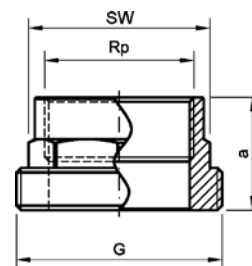

Номер по каталогу и название

3370 – разъемное соединение ВР-НР под плоское уплотнение

Артикул.	Размер R	Пакет	Коробка	EAN-код.	a	SW
13370121	1/2x1		200	4021343011771	25	26
1337034114	3/4x11/4		150	4021343011818	27	30
133701112	1x11/2		100	4021343011740	30	40
133701142	11/4x2		45	4021343011764	33	50
13370112214	11/2x21/4		36	4021343011757	36	54
133702234	2x23/4		18	4021343011801	42	67

Номер по каталогу и название

3372 – разъемное соединение ВР под плоское уплотнение

Артикул.	Размер R	Пакет	Коробка	EAN-код.	a	z	D1	D2	SW
1337234114	3/4x11/4		160	4021343011900	24	10	39	36	34
133721112	1x11/2		130	4021343011849	26	7	45	41	39
133721142	11/4x2		70	4021343011863	29	8	56	52	50