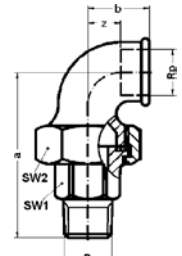

96# – резьбовое соединение ВР-ВР самоуплотняющееся

Артикул.	Размер Rp	Пакет	Коробка	EAN-код.	a	b	z1	z2	SW1	SW2
черный										
99612S#	1/2	10	80	4021343116384	58	28	45	15	25	41
99634S#	3/4	10	50	4021343116520	62	33	47	18	32	49
9961S#	1	10	40	4021343116261	72	38	55	21	38	55
996114S#	1 1/4		20	4021343116346	82	45	63	26	48	70
996112S#	1 1/2		16	4021343116308	90	50	71	31	53	75
9962S#	2		10	4021343116445	100	58	76	34	67	91
оцинкованный										
99638V#	3/8	10	100	4021343116599	52	25	42	15	22	36
99612V#	1/2	10	80	4021343116407	58	28	45	15	25	41
99634V#	3/4	10	50	4021343116544	62	33	47	18	32	49
9961V#	1	10	40	4021343116285	72	38	55	21	38	55
996114V#	1 1/4		20	4021343116360	82	45	63	26	48	70
996112V#	1 1/2		16	4021343116322	90	50	71	31	53	75
9962V#	2		10	4021343116469	100	58	76	34	67	91
996212V#	2 1/2		6	4021343164668	114	75	86	50	86	111
9963V#	3		4	4021343164675	128	82	96	56	99	132