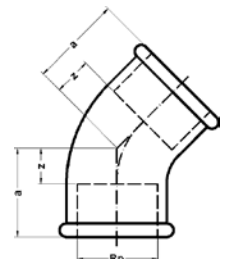

Номер по каталогу и название

98# – резьбовое соединение ВР-НР самоуплотняющееся

Артикул.	Размер Rp x R	Пакет	Коробка	EAN-код.	a	b	z	SW1	SW2
черный									
99814S#	1/4	10	120	4021343189197	61	21	11	18	32
99812S#	1/2	10	80	4021343117145	76	28	15	25	41
99834S#	3/4	10	40	4021343117299	82	33	18	32	49
9981S#	1	10	30	4021343117022	94	38	21	38	55
998114S#	1 1/4		18	4021343117107	107	45	26	48	70
998112S#	1 1/2		12	4021343117060	115	50	31	53	75
9982S#	2		7	4021343117213	128	58	34	67	91
998212S#	2 1/2		4	4021343166334	152	70	43	85	110
оцинкованный									
99838V#	3/8	10	100	4021343117350	65	25	15	22	36
99812V#	1/2	10	80	4021343117169	76	28	15	25	41
99834V#	3/4	10	40	4021343117312	82	33	18	32	49
9981V#	1	10	30	4021343117046	94	38	21	38	55
998114V#	1 1/4		18	4021343117121	107	45	26	48	70
998112V#	1 1/2		12	4021343117084	115	50	31	53	75
9982V#	2		7	4021343117237	128	58	34	67	91
998212V#	2 1/2		4	4021343166426	152	70	43	85	110
9983V#	3		2	4021343166419	165	78	48	99	131