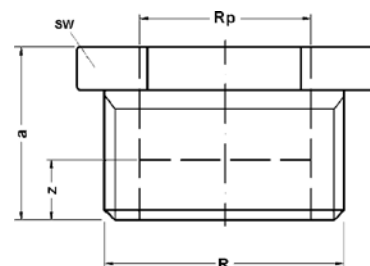

Номер по каталогу и название

241# – футорка НР-ВР (продолжение)

Артикул.	Размер R x Rp	Пакет	Коробка	EAN-код.	a	z	SW
924111434V#	11/4 x 3/4		140	4021343102660	31	16	47
92411141V#	11/4 x 1		140	4021343102585	31	14	47
924111238V#	11/2 x 3/8		120	4021343102493	31	23	50
924111212V#	11/2 x 1/2		110	4021343102417	31	18	52
924111234V#	11/2 x 3/4		110	4021343102455	31	16	52
92411121V#	11/2 x 1		110	4021343102332	31	14	52
9241112114V#	11/2 x 11/4		110	4021343102370	31	12	52
9241212V#	2 x 1/2		50	4021343103117	35	35	65
9241234V#	2 x 3/4		50	4021343103339	35	33	65
924121V#	2 x 1		60	4021343102998	35	18	67
92412114V#	2 x 11/4		60	4021343103070	35	16	67
92412112V#	2 x 11/2		60	4021343103032	35	16	67
924121234V#	2 1/2 x 3/4		30	4021343185977	40	40	82
92412121V#	2 1/2 x 1		30	4021343103155	40	37	82
9241212114V#	2 1/2 x 11/4		30	4021343103230	40	35	82
9241212112V#	2 1/2 x 11/2		30	4021343103193	40	21	82
92412122V#	2 1/2 x 2		30	4021343103278	40	16	82
924131V#	3 x 1		24	4021343185984	48	46	97
92413114V#	3 x 11/4		20	4021343103452	44	40	97
92413112V#	3 x 11/2		20	4021343103414	44	40	97
924132V#	3 x 2		24	4021343103490	44	20	97
92413212V#	3 x 2 1/2		24	4021343103537	44	17	97
92414112V#	4 x 11/2		9	4021343164682	54	49	122
924142V#	4 x 2		9	4021343158063	51	45	122
92414212V#	4 x 2 1/2		9	4021343103803	52	44	122
924143V#	4 x 3		12	4021343103841	53	24	122
924154V#	5 x 4		6	4021343166303	58	31	148