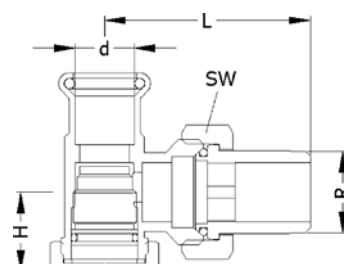

Номер по каталогу и название

14AV – угловое резьбовое подсоединение к радиатору НР-ВР, никелированная латунь, PN 10, по DIN 3842, max. 100°C, с регулятором расхода.

Артикул.	Размер Rp x R	Пакет	Коробка	EAN-код.	H	L	SW1	SW2
314AV12	1/2		70	4021343054778	26	58	27	30