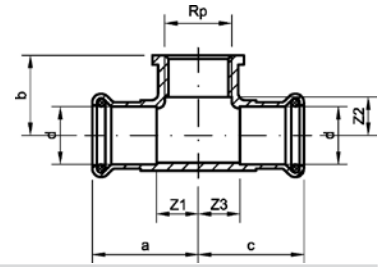

Номер по каталогу и название

13130g – тройник переходной ВПр-ВР-ВПр

Артикул.	Размер d x Rp x d	Пакет	Коробка	EAN-код.	a	b	c	z1	z2	z3	SW
1131301512	15 x 1/2 x 15	10	100	4021343159091	31	23	31	13	10	13	26
1131301812	18 x 1/2 x 18	10	90	4021343159107	33	25	33	13	12	13	26
1131302212	22 x 1/2 x 22	10	60	4021343159114	37	27	37	13	14	13	26
1131302234	22 x 3/4 x 22	10	50	4021343159121	40	29	40	16	14	16	32
1131302812	28 x 1/2 x 28	5	40	4021343159138	40	29	40	14	16	14	32
1131302834	28 x 3/4 x 28	5	40	4021343159145	42	31	42	16	16	16	32
1131303512	35 x 1/2 x 35	2	30	4021343159152	45	32	45	13	19	13	39
113130351	35 x 1 x 35	2	20	4021343159169	52	37	52	20	20	20	39
1131304212	42 x 1/2 x 42	2	18	4021343159176	51	36	51	13	23	13	47
113130421	42 x 1 x 42	2	16	4021343159183	57	40	57	19	23	19	47
1131305412	54 x 1/2 x 54	2	10	4021343159190	56	42	56	14	29	14	49

Номер по каталогу и название

13243g – ниппель переходной ВПр-НР

Артикул.	Размер d x R	Пакет	Коробка	EAN-код.	a	z	SW
1132431512	15 x 1/2	10	300	4021343145674	33	14	19
1132431534	15 x 3/4	10	200	4021343145681	36	18	19
1132431812	18 x 1/2	10	200	4021343145698	37	17	21
1132431834	18 x 3/4	10	200	4021343145704	38	17	22
1132432212	22 x 1/2	10	150	4021343145711	40	16	26
1132432234	22 x 3/4	10	120	4021343145728	41	17	28
113243221	22 x 1	10	100	4021343145735	44	20	28
1132432834	28 x 3/4	5	100	4021343145742	45	18	32
113243281	28 x 1	5	100	4021343145759	46	19	36
11324328114	28 x 1 1/4	5	70	4021343145766	47	20	34
113243351	35 x 1	2	70	4021343145773	52	20	39
11324335114	35 x 1 1/4	2	50	4021343145780	53	21	40
11324342114	42 x 1 1/4	2	40	4021343145803	60	23	46
11324342112	42 x 1 1/2	2	40	4021343145810	60	23	50
11324354112	54 x 1 1/2	2	20	4021343145827	70	28	60
113243542	54 x 2	2	16	4021343145834	71	29	60