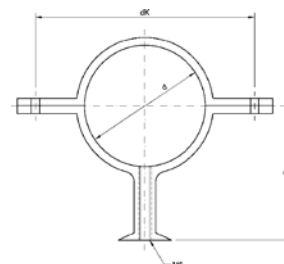

**Прочее**  
**Крепления**

Номер по каталогу и название  
**4826с – хомут, латунь**

Артикул.	Размер d	Пакет	Коробка	EAN-код.	a	dk
148268	8	10	600	4021343021350	12	25
1482610	10	10	500	4021343021268	17	25
1482612	12	10	400	4021343021275	19	29
1482615	15	10	400	4021343021282	19	29
1482618	18	10	300	4021343021299	26	39
1482622	22	10	240	4021343021305	26	39
1482628	28	10	200	4021343021312	30	48
1482635	35	10	140	4021343021329	33	55
1482642	42	10	120	4021343021336	39	62
1482654	54	10	60	4021343021343	47	74