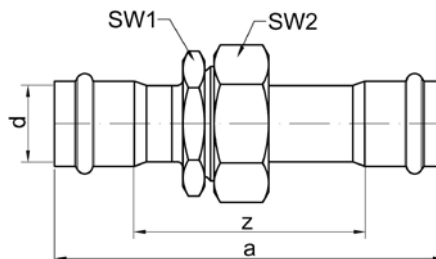

8

Артикул.	Размер d1	Пакет	Коробка	ЕАН-код.	a
61830115	15	10	400	4021343171741	47
61830118	18	10	300	4021343171758	47
61830122	22	10	200	4021343171765	51
61830128	28	5	150	4021343171772	54
61830135	35	2	80	4021343172885	57
61830142	42	2	50	4021343172892	68
61830154	54	2	30	4021343172908	82

Номер по каталогу и название
18330 – сгон ВПр-ВПр с плоским уплотнением