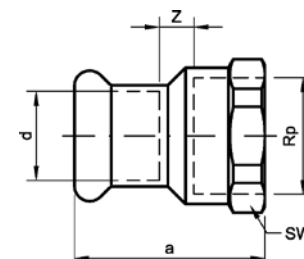

Номер по каталогу и название  
**24270 – муфта, ВПр-ВПр**

Артикул.	Размер d	Пакет	Коробка	EAN-код.	a	z
12427012	12	10	600	4021343327643	33	2
12427015	15	10	500	4021343327650	38	2
12427018	18	10	300	4021343327667	42	2
12427022	22	10	200	4021343327674	49	2
12427028	28	5	125	4021343327681	55	2
12427035	35	2	80	4021343327698	66	2
12427042	42	2	40	4021343327704	79	3
12427054	54	2	32	4021343327711	88	3
12427067	66,7	1	14	4021343343032	113	17
12427076	76,1	1	10	4021343327728	117	17
12427089	88,9	1	6	4021343327735	129	17
124270108	108	1	4	4021343327742	156	17