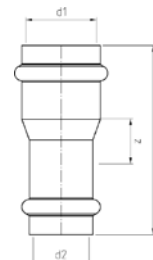

Номер по каталогу и название

9240 – муфта редуkционная ВПр-ВПр

Артикул.	Размер d1 x d2	Пакет	Коробка	EAN-код.	a	z
692401815	18 x 15	10	200	4021343171543	61	10
692402215	22 x 15	10	150	4021343171550	71	17
692402218	22 x 18	10	150	4021343171567	67	13
692402822	28 x 22	10	100	4021343171574	75	17

Номер по каталогу и название

9872 – осевой компенсатор для труб из нержавеющей, углеродистой стали и меди

Артикул.	Размер d	Пакет	Коробка	EAN-код.	a	z	GDK
6987215	15	1	50	4021343197376	106	45	10
6987218	18	1	50	4021343197383	108	47	10
6987222	22	1	40	4021343197390	108	37	14
6987228	28	1	40	4021343197406	113	42	12
6987235	35	1	30	4021343197413	124	49	14
6987242	42	1	16	4021343197420	146	53	16
6987254	54	1	14	4021343197437	165	56	20
6987264	64	1	10	4021343329265	200	81	20
6987276	76,1	1	5	4021343197444	201	76	24
6987289	88,9	1	4	4021343197451	226	83	28
69872108	108	1	2	4021343197468	265	92	34

* осевой компенсатор не нуждается в техобслуживании

** осевой компенсатор должен быть смонтирован в легкодоступных местах и хорошо видим