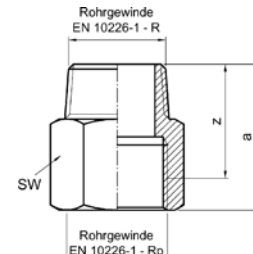

Номер по каталогу и название

9359M – переход ВПр-ВР с накидной гайкой и плоским уплотнением

Артикул.	Размер d1 x G	Пакет	Коробка	EAN-код.	a	c	z	SW
69359M1512	15 x 1/2	5	250	4021343168994	63	55	29	24
69359M1534	15 x 3/4	5	200	4021343150234	61	51	25	30
69359M1834	18 x 3/4	5	200	4021343150241	65	55	29	30
69359M221	22 x 1	5	130	4021343150258	72	60	31	38
69359M28114	28 x 1 1/4	5	50	4021343150265	85	70	40	50
69359M35112	35 x 1 1/2	2	50	4021343155390	85	71	40	55
69359M42134	42 x 1 3/4	2	34	4021343155406	93	75	36	58
69359M54238	54 x 2 3/8	2	20	4021343155413	96	78	33	75