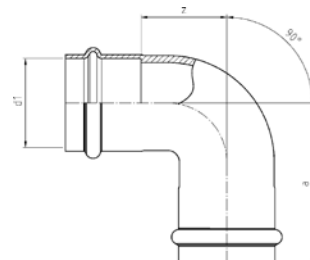

Номер по каталогу и название
9090 – угол 90° ВПр-ВПр