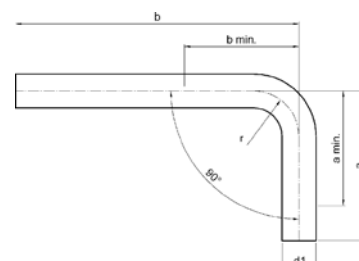

Номер по каталогу и название
24003 – отвод 90°, НПр-НПр

Артикул.	Размер d	Пакет	Коробка	EAN-код.	a	a min	b	b min
12400315	15	10	100	4021343337413	62	55	125	55
12400318	18	10	80	4021343337420	62	57	125	57
12400322	22	10	70	4021343337437	73	65	150	65
12400328	28	5	30	4021343337444	85	80	200	80
12400335	35	2	20	4021343337451	92	92	225	92
12400342	42	2	10	4021343337468	113		250	113
12400354	54	2	6	4021343337475	131		300	131