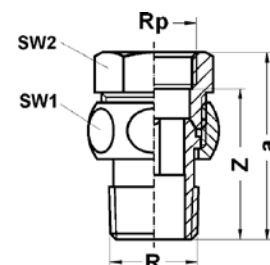

221 – сгон HP-HP самоуплотняющийся

Артикул.	Размер R	Пакет	Коробка	EAN-код.	a	z	SW1	SW2
222138R	3/8	5	150	4021343039089	52	32	24	22
222112R	1/2	5	100	4021343039058	62	36	30	27
222134R	3/4	5	50	4021343039072	72	42	37	34
22211R	1	5	30	4021343039027	73	42	46	34
222114R	1 1/4	5	30	4021343039041	91	58	52	46
222112R	1 1/2	5	20	4021343039034	98	58	59	50