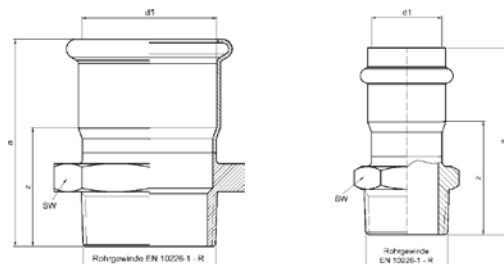

Номер по каталогу и название

19243G – ниппель ВПр-НР

Артикул.	Размер d1 x R	Пакет	Коробка	EAN-код.	a	z	SW
619243G1538	15 x 3/8	10	300	4021343191626	41	15	19
619243G1512	15 x 1/2	10	250	4021343191619	46	20	24
619243G1534	15 x 3/4	10	200	4021343191633	63	37	30
619243G1812	18 x 1/2	10	250	4021343191640	46	20	24
619243G1834	18 x 3/4	10	200	4021343191657	48	22	30
619243G2212	22 x 1/2	10	180	4021343191664	51	22	27
619243G2234	22 x 3/4	10	180	4021343191671	51	22	30
619243G221	22 x 1	10	150	4021343191688	52	23	36
619243G2834	28 x 3/4	5	100	4021343191695	72	42	30
619243G281	28 x 1	5	90	4021343191701	74	44	36
619243G351	35 x 1	2	60	4021343191718	80	49	36
619243G35114	35 x 1 1/4	2	40	4021343191725	84	53	46
619243G42112	42 x 1 1/2	2	30	4021343191732	94	55	55
619243G542	54 x 2	2	20	4021343191749	107	62	65
619243G76212	76,1 x 2 1/2	1	8	4021343191756	117	65	100
619243G893	88,9 x 3	1	6	4021343191763	136	78	105
619243G1084	108 x 4	1	4	4021343191770	155	84	125

Номер по каталогу и название

19270 – муфта двойная ВПр-ВПр

Артикул.	Размер d1	Пакет	Коробка	EAN-код.	a	z
61927015	15	10	300	4021343191848	56	6
61927018	18	10	200	4021343191855	67	17
61927022	22	10	150	4021343191862	76	20
61927028	28	5	80	4021343191879	78	19
61927035	35	2	50	4021343191886	78	17
61927042	42	2	30	4021343191893	94	18
61927054	54	2	24	4021343191909	106	18
61927076	76,1	1	10	4021343191916	132	31
61927089	88,9	1	6	4021343191923	145	30
619270108	108	1	4	4021343191930	170	31