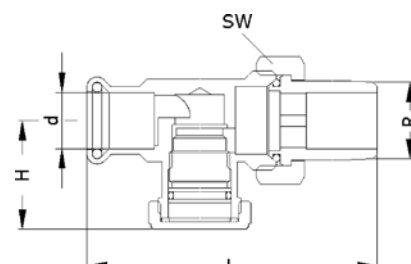

Номер по каталогу и название

15AV – прямоходное резьбовое подсоединение к радиатору НР-ВР, по DIN 3842, никелированная латунь, PN 10, max. 100°C, с регулятором расхода.

Артикул.	Размер Rp x R	Пакет	Коробка	EAN-код.	L	SW1	SW2
315AV12	1/2		70	4021343055065	80	27	30