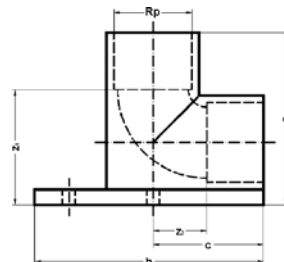

Номер по каталогу и название

471# – уголок ВР с креплениями в 4 точках

Артикул.	Размер Rp	Пакет	Коробка	EAN-код.	a	b	c	z1	z2
оцинкованный									
947112V#	1/2	10	80	4021343113598	44	64	28	31	16
947134V#	3/4	10	40	4021343113635	53	78	39	37	21

Номер по каталогу и название

529a# – удлинитель ВР-НР

Артикул.	Размер R x Rp	Пакет	Коробка	EAN-код.	a	z
черный						
952938S#	3/8	10	450	4021343113932	35	25
952912S#	1/2	10	300	4021343113796	43	30
952934S#	3/4	10	160	4021343113895	48	33
95291S#	1	10	90	4021343113673	55	38
9529114S#	1 1/4		60	4021343113758	60	41
95292S#	2		28	4021343113857	70	46
оцинкованный						
952938V#	3/8	10	450	4021343113956	35	25
952912V#	1/2	10	300	4021343113819	43	30
952934V#	3/4	10	160	4021343113918	48	33
95291V#	1	10	90	4021343113697	55	38
9529114V#	1 1/4		60	4021343113772	60	41
9529112V#	1 1/2		50	4021343113734	63	44
95292V#	2		28	4021343113871	70	46