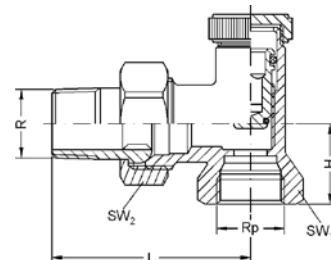

Номер по каталогу и название

14AV – угловое резьбовое подсоединение к радиатору НР-ВР, никелированная латунь, PN 10, по DIN 3842, max. 100°C, с регулятором расхода.

Артикул.	Размер Rp x R	Пакет	Коробка	EAN-код.	H	L	SW1	SW2
314AV12	1/2		70	4021343054778	26	58	27	30

Номер по каталогу и название

14APV – угловое пресс-подсоединение к радиатору ВПр-НР, никелированная латунь, PN 10, max. 100°C, с регулятором расхода.

Артикул.	Размер d x R	Пакет	Коробка	EAN-код.	H	L	SW
314APV1512	15 x 1/2		70	4021343207990	20	52	30

* см. страницу прайслиста 3.5

Номер по каталогу и название

14ALV – угловое паечное подсоединение к радиатору ВПр-НР, никелированная латунь, PN 10, max. 100°C, с регулятором расхода.

Артикул.	Размер d x R	Пакет	Коробка	EAN-код.	H	L	SW
314ALV1512	15 x 1/2		70	4021343134678	20	52	30