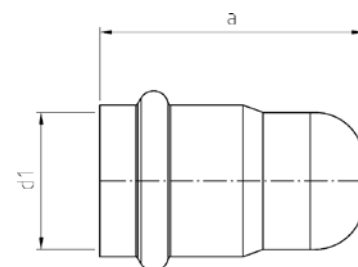

Номер по каталогу и название

9280G – переходная вставка НПр-НР

Артикул.	Размер d1 x R	Пакет	Коробка	EAN-код.	a	SW
69280G1512	15a x 1/2	10	200	4021343150272	59	22
69280G1812	18a x 1/2	10	150	4021343150289	59	22
69280G1834	18a x 3/4	10	180	4021343150296	63	30
69280G2212	22a x 1/2	10	120	4021343150302	64	24
69280G2234	22a x 3/4	10	100	4021343150319	68	30
69280G281	28a x 1	5	100	4021343150326	76	36