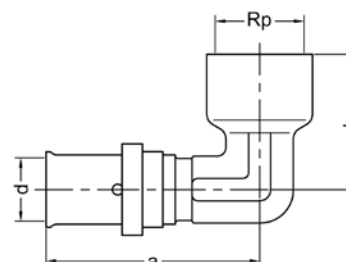

Номер по каталогу и название

25090 – угол 90°, НПр

Артикул.	Размер d	Пакет	Коробка	EAN-код.	a
12509014	14	10	120	4021343333118	42
12509016	16	10	120	4021343331565	40
12509020	20	10	70	4021343331572	42
12509026	26	5	40	4021343331589	49
12509032	32	5	30	4021343331596	53
12509040	40	5	20	4021343338243	55
12509050	50	2	8	4021343338250	76
12509063	63	2	6	4021343338267	83