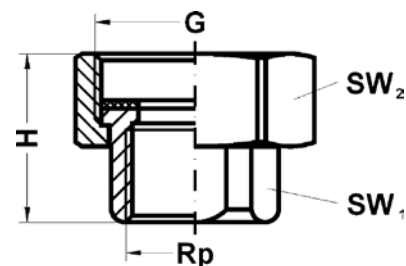

Номер по каталогу и название

910SW – комплект из чугунных резьбовых подсоединений BP-BP, состоит из:

- 2 резьбовых чугунных муфт по DIN EN 10226
- 2 накидных гаек
- 2 плоских уплотнений, безасбестовых, сертифицировано DVGW (безасбестовое)

Артикул.	Размер Rp x G	Пакет	Коробка	EAN-код.	H	SW1	SW2
391034114S	3/4 x 11/4	1	60	4021343060342	36	32	49
39101112S	1 x 11/2	1	50	4021343060311	41	38	55
39101142S	1 1/4 x 2	1	30	4021343060335	46	48	70
3910112214S	1 1/2 x 2 1/4	1	20	4021343060328	46	53	75

Номер по каталогу и название

920SW – комплект из чугунных резьбовых подсоединений BP-BP, состоит из:

- 2 резьбовых чугунных муфт по DIN EN 10226
- 2 накидных гаек

Артикул.	Размер Rp x G	Пакет	Коробка	EAN-код.	H	SW1	SW2
392034114S	3/4 x 11/4	1	60	4021343060489	36	32	49
39201112S	1 x 11/2	1	50	4021343060458	41	38	55
39201142S	1 1/4 x 2	1	30	4021343060472	46	48	70
3920112214S	1 1/2 x 2 1/4	1	20	4021343060465	46	53	75

Номер по каталогу и название

926SW – комплект из чугунных резьбовых подсоединений BP-BP, состоит из:

- 2 резьбовых чугунных муфт по DIN EN 10226
- 2 накидных гаек
- 2 плоских уплотнений, безасбестовых, сертифицировано DVGW (безасбестовое)

Артикул.	Размер R x G	Пакет	Коробка	EAN-код.	H	SW1	SW2
392634114S	3/4 x 11/4	1	40	4021343060663	57	32	49
39261112S	1 x 11/2	1	30	4021343060625	63	38	55
39261142S	1 1/4 x 2	1	20	4021343060656	69	48	70