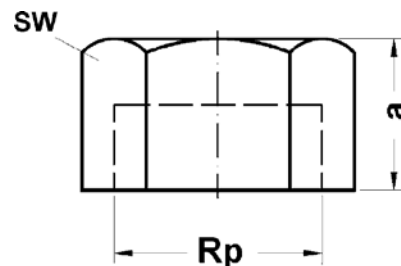

Номер по каталогу и название
300# – заглушка ВР

Артикул.	Размер Rp	Пакет	Коробка	EAN-код.	a	SW
черный						
930014S#	1/4	10	800	4021343186066	15	19
930038S#	3/8	10	700	4021343107627	18	22
930012S#	1/2	10	400	4021343107405	22	27
930034S#	3/4	10	250	4021343107580	26	32
93001S#	1	10	150	4021343107283	31	40
9300114S#	1 1/4		120	4021343107368	33	51
9300112S#	1 1/2		90	4021343107320	33	56
93002S#	2		50	4021343107467	38	71
9300212S#	2 1/2		30	4021343107504	43	86
93003S#	3		21	4021343107542	46	101
93004S#	4		11	4021343107665	52	131
оцинкованный						
930014V#	1/4	10	800	4021343186073	15	19
930038V#	3/8	10	700	4021343107641	18	22
930012V#	1/2	10	400	4021343107429	22	27
930034V#	3/4	10	250	4021343107603	26	32
93001V#	1	10	150	4021343107306	31	40
9300114V#	1 1/4		120	4021343107382	33	51
9300112V#	1 1/2		90	4021343107344	33	56
93002V#	2		50	4021343107481	38	71
9300212V#	2 1/2		30	4021343107528	43	86
93003V#	3		21	4021343107566	46	101
93004V#	4		11	4021343107689	52	131