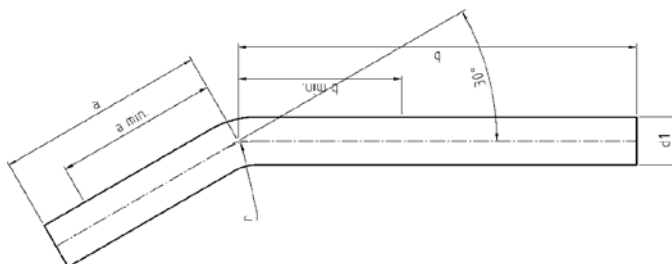

Номер по каталогу и название

9044 – отвод 30° НПр-НПр

Артикул.	Размер d1	Пакет	Коробка	EAN-код.	a	a min	b	b min
6904415	15	10	100	4021343155864	66	52	125	52
6904418	18	10	90	4021343155871	62	55	125	55
6904422	22	10	70	4021343155888	75	55	150	55
6904428	28	5	40	4021343155895	85	55	200	55
6904435	35	2	20	4021343155901	92	55	225	55
6904442	42	2	20	4021343155918	113	67	250	67
6904454	54	2	20	4021343155925	131	77	300	77
6904476	76,1	1	6	4021343177170	162	130	350	130
6904489	88,9	1	4	4021343177187	186	150	350	150
69044108	108	1	4	4021343177194	231	160	350	160

Номер по каталогу и название

9043 – отвод 15° НПр-НПр

Артикул.	Размер d1	Пакет	Коробка	EAN-код.	a	a min	b	b min
6904315	15	10	100	4021343155789	66	49	125	49
6904318	18	10	90	4021343155796	62	52	125	52
6904322	22	10	70	4021343155802	75	52	150	52
6904328	28	5	40	4021343155819	85	51	200	51
6904335	35	2	20	4021343155826	92	50	225	50
6904342	42	2	12	4021343155833	113	55	250	55
6904354	54	1	2	4021343155840	131	65	300	65
6904376	76,1	1	6	4021343177217	162	130	350	130
6904389	88,9	1	4	4021343177224	186	150	350	150
69043108	108	1	1	4021343177231	231	160	350	160