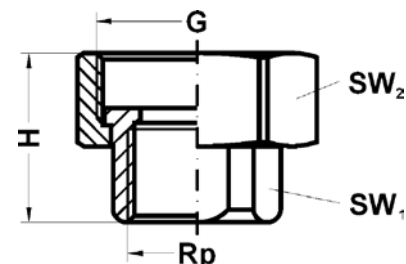

Артикул.	Размер Rp x G	Пакет	Коробка	EAN-код.	H	SW1	SW2
391034114S	3/4 x 11/4	1	60	4021343060342	36	32	49
39101112S	1 x 11/2	1	50	4021343060311	41	38	55
39101142S	1 1/4 x 2	1	30	4021343060335	46	48	70
3910112214S	1 1/2 x 2 1/4	1	20	4021343060328	46	53	75