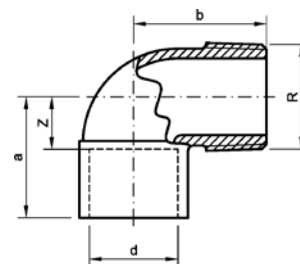

Номер по каталогу и название

4092g – угловой переход ВП-НР

Артикул.	Размер d x R	Пакет	Коробка	EAN-код.	a	b	z
140921238	12 x 3/8	10	400	4021343013539	18	23	8
140921212	12 x 1/2	10	300	4021343013515	20	25	10
140921412	14 x 1/2	10	200	4021343013546	22	27	10
140921538	15 x 3/8	10	400	4021343013591	20	25	8
140921512	15 x 1/2	10	200	4021343013560	22	27	10
140921534	15 x 3/4	10	150	4021343013584	25	29	13
140921612	16 x 1/2	10	200	4021343013607	22	27	10
140921812	18 x 1/2	10	200	4021343013621	24	28	10
140921834	18 x 3/4	10	150	4021343013638	28	30	14
140922212	22 x 1/2	10	150	4021343013652	27	31	10
140922234	22 x 3/4	10	120	4021343013669	30	33	13
14092221	22 x 1	10	60	4021343013645	38	43	21
140922834	28 x 3/4		70	4021343013713	31	39	11
14092281	28 x 1		60	4021343013683	33	39	14
1409235114	35 x 1 1/4		35	4021343013737	42	51	19
1409242112	42 x 1 1/2		25	4021343013744	53	56	25
14092542	54 x 2		12	4021343013768	64	65	30

Номер по каталогу и название

4096 – сгон угловой самоуплотняющийся ВП-ВП

Артикул.	Размер d	Пакет	Коробка	EAN-код.	a	b	z1	z2	SW
1409615	15	5	125	4021343013867	45	23	33	11	30
1409618	18	5	100	4021343013928	44	26	31	12	30
1409622	22	5	50	4021343013959	51	31	34	14	37
1409628	28	5	40	4021343013980	66	35	47	15	46
1409635	35	2	20	4021343014000	70	46	47	21	52
1409642	42	2	12	4021343014024	80	53	53	24	59
1409654	54	2	8	4021343014048	90	62	56	28	75