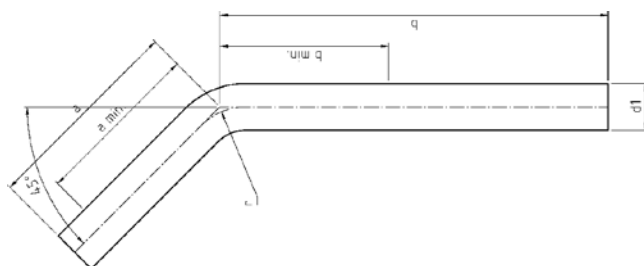

Артикул.	Размер d1	Пакет	Коробка	EAN-код.	a	a min	b	b min
6905815	15	10	100	4021343149047	66	55	125	55
6905818	18	10	80	4021343149054	62	57	125	57
6905822	22	10	60	4021343149061	75	65	150	65
6905828	28	5	40	4021343149078	85	62	200	62
6905835	35	2	20	4021343149085	92	71	225	71
6905842	42	2	10	4021343149092	113	85	250	85
6905854	54	2	4	4021343149108	131	105	300	105
6905876	76,1	1	6	4021343177248	162	130	350	130
6905889	88,9	1	3	4021343177255	185	150	350	150
69058108	108	1	1	4021343177262	231	160	350	160

Номер по каталогу и название
9042 – отвод 45° НПр-НПр