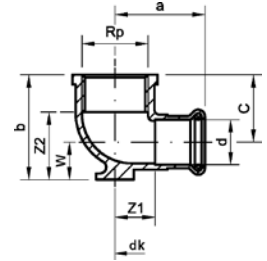

Номер по каталогу и название

11472g – угловой переход ВПр-ВР, настенный с 2 точками для крепления

Артикул.	Размер d x Rp	Пакет	Коробка	EAN-код.	a	b	c	z1	z2	dk	W
1114721212	12 x 1/2	10	120	4021343168581	31	33	22	15	9	35	11
1114721412	14 x 1/2	10	100	4021343171260	33	33	22	15	9	35	11
1114721512	15 x 1/2	10	100	4021343148309	33	36	23	15	10	35	13
1114721612	16 x 1/2	10	100	4021343167768	33	36	23	15	10	35	13
1114721812	18 x 1/2	10	90	4021343148323	33	39	25	13	12	35	14
1114721834	18 x 3/4	10	60	4021343148330	36	42	27	16	12	40	15
1114722212	22 x 1/2	10	60	4021343168628	37	43	26	13	13	35	17
1114722234	22 x 3/4	10	60	4021343156816	40	46	29	16	14	40	17

Номер по каталогу и название

10-RG-PF – фланец, давление PN 16, ВПр

Артикул.	Размер DN x d	Пакет	Коробка	EAN-код.	b	d2	d3	z	L	dk	D	Az
110RGPF28	DN 25/28 мм	6		4021343200311	16	14	68	36	62	85	115	4
110RGPF35	DN 32/35 мм	4		4021343200328	16	18	78	30	62	100	140	4
110RGPF42	DN 40/42 мм	4		4021343204340	16	18	88	25	63	110	150	4
110RGPF54	DN 50/54 мм	2		4021343204357	18	18	102	23	65	125	165	4

Номер по каталогу и название

FL-D – плоское уплотнение для фланцев, безасбестовое

Артикул.	Размер DN	Пакет	Коробка	EAN-код.
1D25	25		160	4021343001093
1D32	32		120	4021343001123
1D40	40		100	4021343001154
1D50	50		120	4021343001161