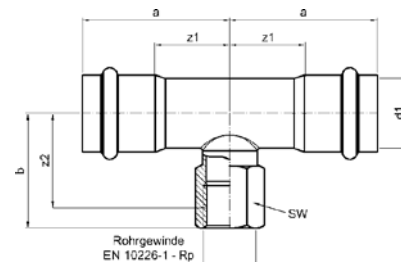

Номер по каталогу и название

19130G – тройник переходной ВПр-ВР-ВПр

Артикул.	Размер d1 x Rp x d1	Пакет	Коробка	EAN-код.	a	b	z1	z2	SW
619130G151215	15 x 1/2 x 15	10	80	4021343191145	48	45	22	32	24
619130G181218	18 x 1/2 x 18	10	80	4021343191091	49	47	24	34	24
619130G183418	18 x 3/4 x 18	10	70	4021343191107	49	49	24	34	32
619130G221222	22 x 1/2 x 22	5	60	4021343191114	54	48	26	35	24
619130G223422	22 x 3/4 x 22	10	50	4021343191121	54	50	26	35	32
619130G281228	28 x 1/2 x 28	5	40	4021343191138	60	46	30	32	24
619130G283428	28 x 3/4 x 28	5	40	4021343191152	60	54	30	39	32
619130G28128	28 x 1 x 28	5	40	4021343191169	60	57	30	40	38
619130G351235	35 x 1/2 x 35	2	30	4021343191176	65	49	35	36	24
619130G353435	35 x 3/4 x 35	2	30	4021343191183	65	51	35	36	32
619130G3511435	35 x 1 1/4 x 35	2	24	4021343191190	65	65	35	45	46
619130G421242	42 x 1/2 x 42	2	20	4021343191206	77	54	39	40	24
619130G423442	42 x 3/4 x 42	2	20	4021343191213	77	56	39	41	32
619130G4211242	42 x 1 1/2 x 42	2	12	4021343191220	77	68	39	48	55
619130G541254	54 x 1/2 x 54	2	12	4021343191237	89	60	45	46	24
619130G543454	54 x 3/4 x 54	2	12	4021343191244	89	62	45	47	32
619130G54254	54 x 2 x 54	2	8	4021343191251	89	80	45	56	65
619130G763476	76,1 x 3/4 x 76,1	1	4	4021343191268	108	75	57	60	32
619130G76276	76,1 x 2 x 76,1	1	4	4021343191275	108	85	57	61	65
619130G893489	88,9 x 3/4 x 88,9	1	4	4021343191282	120	82	63	67	32
619130G89289	88,9 x 2 x 88,9	1	4	4021343191299	120	91	63	67	65
619130G10834108	108 x 3/4 x 108	1	2	4021343191305	144	91	74	76	32
619130G1082108	108 x 2 x 108	1	2	4021343191312	144	101	74	77	65

Номер по каталогу и название

19240 – муфта редукционная ВПр-ВПр

Артикул.	Размер d1 x d2	Пакет	Коробка	EAN-код.	a	z
6192401815	18 x 15	10	200	4021343191367	61	10
6192402215	22 x 15	10	150	4021343191374	71	17
6192402218	22 x 18	10	150	4021343191381	67	13
6192402822	28 x 22	10	100	4021343191398	75	17