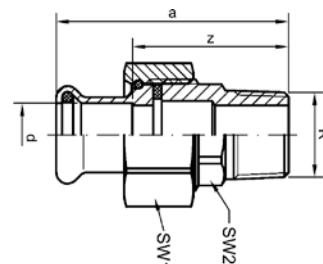

13330g – сгон с плоским уплотнением ВПр-ВР

Артикул.	Размер d x Rp	Пакет	Коробка	EAN-код.	a	z	SW1	SW2
1133301534	15 x 3/4	5	80	4021343146374	55	21	30	30
1133301834	18 x 3/4	5	80	4021343146398	69	33	30	30
1133302234	22 x 3/4	5	60	4021343146404	62	21	37	30
113330221	22 x 1	5	50	4021343146411	66	20	37	39
113330281	28 x 1	5	40	4021343146435	66	20	46	39
11333035114	35 x 11/4	2	30	4021343146442	80	27	52	46
11333042112	42 x 11/2	2	20	4021343146459	85	28	59	54
113330542	54 x 2	2	10	4021343146466	94	24	75	66