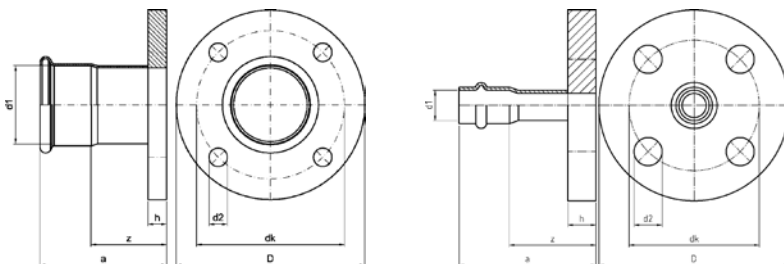

Номер по каталогу и название

**24-ST-PF – SANHA®-Therm биметаллический пресс-фланец PN 10/16**

Артикул.	Размер DN x d1	Пакет	Коробка	EAN-код.	L	z	d2	dk	b	D	Az
124STPF67	DN -- / 66,7 мм	1	2	4021343344923	103	53	18	145	18	185	4
124STPF76	DN 65/ 76,1 мм		1	4021343333941	92	41	18	145	18	185	4
124STPF89	DN 80/ 88,9 мм		1	4021343333958	104	46	18	160	18	200	8
124STPF108	DN 100/ 108 мм		1	4021343333965	128	58	18	180	20	225	8
124STPF76_DN80	DN 80/ 76,1 мм		1	4021343337338	92	41	18	160	18	200	8