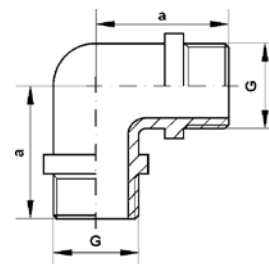

Номер по каталогу и название

611 – угол 90° HP, резьба по DIN EN ISO 228

Артикул.	Размер G	Пакет	Коробка	EAN-код.	a
нехромированный					
261138R	3/8	10	250	4021343048357	30
261112R	1/2	10	120	4021343048319	34
261134R	3/4	10	80	4021343048333	40
26111R	1	10	40	4021343048296	45
хромированный					
261112C	1/2	10	120	4021343048302	34
261134C	3/4	10	80	4021343048326	40
26111C	1	10	40	4021343048289	45

Номер по каталогу и название

612 – угол 90° BP, резьба по DIN EN ISO 228

Артикул.	Размер G	Пакет	Коробка	EAN-код.	a
нехромированный					
261218R	1/8	10	600	4021343048470	14
261214R	1/4	10	400	4021343048456	18
261238R	3/8	10	200	4021343048555	22
261212R	1/2	10	140	4021343048432	25
261234R	3/4	10	80	4021343048531	30
26121R	1	10	40	4021343048371	35
2612114R	1 1/4		25	4021343048418	47
2612112R	1 1/2		15	4021343048395	50
26122R	2		14	4021343048494	58
хромированный					
261238C	3/8	10	200	4021343048548	22
261212C	1/2	10	140	4021343048425	25
261234C	3/4	10	80	4021343048524	30
26121C	1	10	40	4021343048364	35