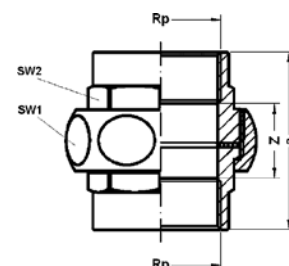

271 – сгон ВР-ВР самоуплотняющийся

Артикул.	Размер Rp	Пакет	Коробка	EAN-код.	a	z	SW1	SW2
227114R	1/4	5	100	4021343041303	43	23	26	
227112R	1/2	5	80	4021343041297	48	21	37	26
227134R	3/4	5	50	4021343041334	52	22	46	30
22711R	1	5	40	4021343041266	57	23	52	40
2271114R	1 1/4	5	20	4021343041280	64	26	64	50
2271112R	1 1/2	5	15	4021343041273	70	32	72	54
22712R	2	2	10	4021343041327	79	31	89