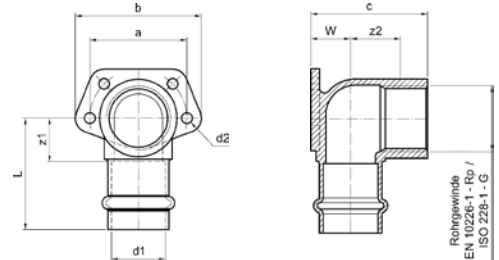

Номер по каталогу и название

18359M – переход - сгон ВПр-ВР с накидной гайкой и плоским уплотнением

Артикул.	Размер d1 x G	Пакет	Коробка	EAN-код.	a	c	z	SW
618359M1512	15 x 1/2	5	250	4021343169007	63	55	29	24
618359M1534	15 x 3/4	5	200	4021343159671	61	51	25	30
618359M1834	18 x 3/4	5	200	4021343159688	65	55	29	30
618359M221	22 x 1	5	130	4021343159695	72	60	31	38
618359M28114	28 x 1 1/4	5	50	4021343159701	85	70	40	50
618359M35112	35 x 1 1/2	5	50	4021343164408	85	71	40	55
618359M42134	42 x 1 3/4	2	34	4021343164415	93	75	36	58
618359M54238	54 x 2 3/8	2	20	4021343164422	96	78	33	75