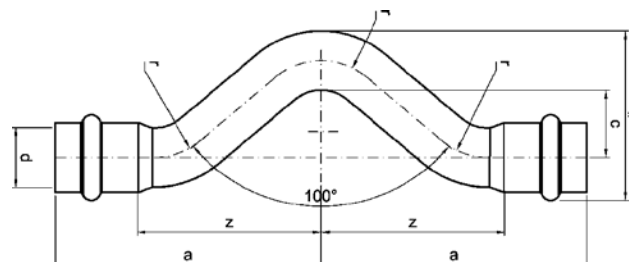

Номер по каталогу и название

**9050 – муфта НПр-НПр с минимально допустимым расстоянием между двумя пресс-соединениями**

Артикул.	Размер d	Пакет	Коробка	EAN-код.	a
6905015	15	10	400	4021343217470	60
6905018	18	10	400	4021343217487	60
6905022	22	10	200	4021343217494	66
6905028	28	5	100	4021343217500	68
6905035	35	2	60	4021343217517	70
6905042	42	2	40	4021343217524	98
6905054	54	2	20	4021343217531	108
6905064	64	1	15	4021343329074	124
6905076	76,1	1	10	4021343217548	130
6905089	88,9	1	10	4021343217555	144
69050108	108	1	4	4021343217562	168