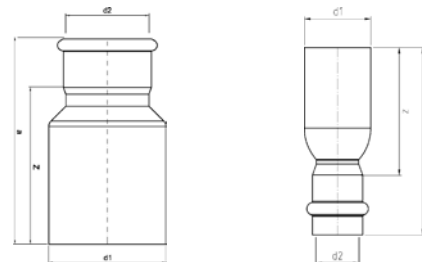

Номер по каталогу и название

9243 – ниппель ВПр-НПр

Артикул.	Размер d1 x d2	Пакет	Коробка	EAN-код.	a	z
692431815	18a x 15	10	300	4021343149832	58	32
692432215	22a x 15	10	200	4021343149887	73	47
692432218	22a x 18	10	200	4021343149825	74	48
692432815	28a x 15	5	120	4021343149931	78	52
692432818	28a x 18	5	100	4021343149894	79	53
692432822	28a x 22	5	120	4021343149849	77	48
692433518	35a x 18	2	70	4021343149948	78	52
692433522	35a x 22	2	70	4021343149900	84	55
692433528	35a x 28	2	60	4021343149856	85	55
692434222	42a x 22	2	40	4021343149955	95	66
692434228	42a x 28	2	40	4021343149917	97	67
692434235	42a x 35	2	40	4021343149863	95	64
692435428	54a x 28	2	30	4021343149962	106	76
692435435	54a x 35	2	30	4021343149924	106	75
692435442	54a x 42	2	30	4021343149870	112	73
692436442	64a x 42	2	20	4021343329180	126	87
692436454	64a x 54	2	20	4021343329197	129	84
692437654	76,1a x 54	2	16	4021343177279	141	96
692437664	76,1a x 64	2	12	4021343329203	141	92
692438954	88,9a x 54	2	8	4021343177293	160	115
692438964	88,9a x 64	2	8	4021343329210	160	105
692438976	88,9a x 76,1	2	8	4021343177286	151	100
6924310854	108a x 54	2	4	4021343177323	180	135
6924310864	108a x 64	2	4	4021343329227	180	133
6924310876	108a x 76,1	2	4	4021343177316	181	130
6924310889	108a x 88,9	2	4	4021343177309	181	123