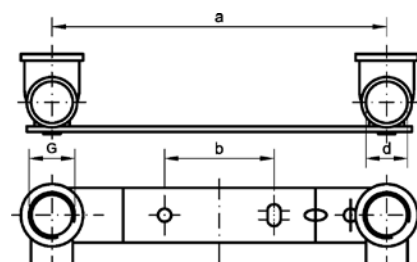

Номер по каталогу и название

976 – водорозетка ВР-ВР, изогнутая планка, резьба по DIN EN ISO 228

Артикул.	Размер d x G x a	Пакет	Коробка	EAN-код.	a	b
29761512100R	15 x 1/2 x 100		40	4021343198281	100	30
29761512150R	15 x 1/2 x 150		30	4021343198298	153	50