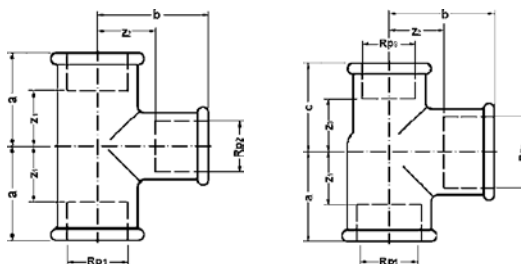

Номер по каталогу и название

130# – тройник ВР

Артикул.	Размер Rp1 x Rp2 x Rp3	Пакет	Коробка	EAN-код.	a	b	c	z1	z2	z3
черный										
913014S#	1/4	10	300	4021343098239	21			11		
913038S#	3/8	10	180	4021343099373	25			15		
913012S#	1/2	10	120	4021343097843	28			15		
913034S#	3/4	10	60	4021343099052	33			18		
91301S#	1	10	40	4021343096686	38			21		
9130114S#	1 1/4		25	4021343097362	45			26		
9130112S#	1 1/2		22	4021343096815	50			31		
91302S#	2		13	4021343098291	58			34		
9130212SA#	2 1/2		6	4021343098475	69			42		
91303S#	3		4	4021343098895	78			48		
91304S#	4		2	4021343099458	96			60		
9130123838S#	1/2 x 3/8 x 3/8	10	150	4021343098048	26	26	25	13	16	15
9130123812S#	1/2 x 3/8 x 1/2	10	140	4021343098000	26	26		13	16	
9130121238S#	1/2 x 1/2 x 3/8	10	150	4021343097904	28	28	26	15	15	16
9130123412S#	1/2 x 3/4 x 1/2	10	90	4021343097966	31	30		18	15	
9130343834S#	3/4 x 3/8 x 3/4	10	100	4021343099335	28	28		13	18	
9130341212S#	3/4 x 1/2 x 1/2	10	100	4021343099113	30	31	28	15	18	15
9130341234S#	3/4 x 1/2 x 3/4	10	90	4021343099151	30	31		15	18	
9130343438S#	3/4 x 3/4 x 3/8	10	80	4021343185793	33	33	28	18	18	18
9130343412S#	3/4 x 3/4 x 1/2	10	80	4021343099250	33	33	31	18	18	18
91301381S#	1 x 3/8 x 1	10	60	4021343185762	30	32		13	22	
913011234S#	1 x 1/2 x 3/4	10	70	4021343185700	32	34	30	15	21	15
91301121S#	1 x 1/2 x 1	10	60	4021343096860	32	34		15	21	
913013412S#	1 x 3/4 x 1/2	10	50	4021343098130	35	36	31	18	21	18
913013434S#	1 x 3/4 x 3/4	10	50	4021343098178	35	36	33	18	21	18
91301341S#	1 x 3/4 x 1	10	50	4021343098093	35	36		18	21	
91301138S#	1 x 1 x 3/8	10	60	4021343187087	38	38	32	21	21	22
91301112S#	1 x 1 x 1/2	10	50	4021343096730	38	38	34	21	21	21
91301134S#	1 x 1 x 3/4	10	50	4021343097300	38	38	36	21	21	21
913011121S#	1 x 1 1/2 x 1		30	4021343186875	46	42		29	23	
9130114121S#	1 1/4 x 1/2 x 1		45	4021343187148	34	38	32	15	25	15
913011412114S#	1 1/4 x 1/2 x 1 1/4		40	4021343097676	34	38		15	25	
913011434114S#	1 1/4 x 3/4 x 1 1/4		40	4021343097751	36	41		17	26	
913011411S#	1 1/4 x 1 x 1		35	4021343097409	40	42	38	21	25	21
91301141114S#	1 1/4 x 1 x 1 1/4		35	4021343097454	40	42		21	25	
913011411412S#	1 1/4 x 1 1/4 x 1/2		35	4021343097577	45	45	38	26	26	25
91301141141S#	1 1/4 x 1 1/4 x 1		30	4021343097539	45	45	42	26	26	25
913011212112S#	1 1/2 x 1/2 x 1 1/2		30	4021343097164	36	42		17	29	
913011234112S#	1 1/2 x 3/4 x 1 1/2		30	4021343097249	38	44		19	29	
91301121112S#	1 1/2 x 1 x 1 1/2		25	4021343096921	42	46		23	29	
91302122S#	2 x 1/2 x 2		20	4021343098611	61	66		14	35	
91302342S#	2 x 3/4 x 2		20	4021343098857	40	50		16	35	
9130212SB#	2 x 1 x 2		18	4021343098499	44	52		20	34	
913021142S#	2 x 1 1/4 x 2		15	4021343098437	48	54		24	34	
913021122S#	2 x 1 1/2 x 2		15	4021343098376	52	55		28	36