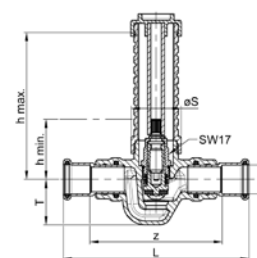

Номер по каталогу и название

546 02 – Системный балансировочный клапан KEMPER с пресс-профилем SANHA®

Kemper-EDV-Nr.	Размер DN x d	z	L	H	T
015	DN 15 / 15 мм	112	152	140	35
018	DN 15 / 18 мм	114	154	140	35