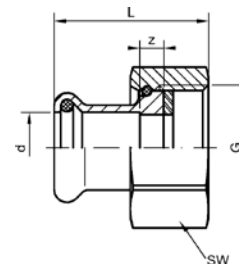

24333g – сгон ВПр-НР с плоским уплотнением

Артикул.	Размер d x R	Пакет	Коробка	EAN-код.	a	z	SW1	SW2
124333G1512	15x1/2	5	120	4021343328763	55	37	30	22
124333G1812	18x1/2	5	100	4021343337536	69	49	30	22
124333G221	22x1	5	60	4021343328770	70	46	37	34
124333G2234	22x3/4	5	60	4021343337543	66	42	37	27
124333G281	28x1	5	40	4021343328787	74	47	46	34
124333G35114	35x11/4	2	20	4021343328794	95	63	52	46
124333G42112	42x11/2	2	12	4021343328800	102	64	59	50
124333G542	54x2	2	10	4021343328817	116	73	75	60