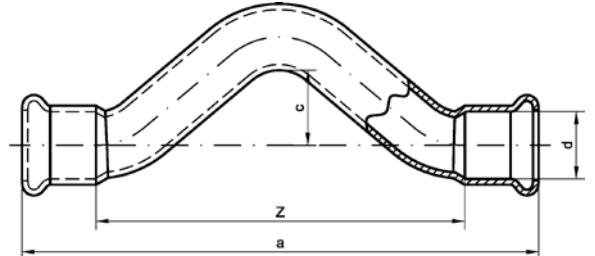

Артикул.	Размер d	Пакет	Коробка	EAN-код.	a	z
1604112	12	10	600	4021343128196	22	6
1604114	14	10	400	4021343163272	26	8
1604115	15	10	350	4021343128202	26	8
1604116	16	10	400	4021343163289	26	8
1604118	18	10	250	4021343128219	29	9
1604122	22	10	160	4021343128226	35	11
1604128	28	5	100	4021343128233	41	14
1604135	35	2	50	4021343128240	50	18
1604142	42	2	30	4021343128257	59	21
1604154	54	2	18	4021343128264	70	27
1604164	64	1	10	4021343194801	80	33
1604167	66,7	1	12	4021343194818	82	34
1604176	76,1	1	6	4021343176371	89	39
1604189	88,9	1	3	4021343176388	101	45
16041108	108	1	2	4021343176395	124	55

Номер по каталогу и название
6085 – обвод ВПр-ВПр