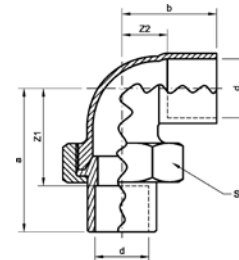

4092g – угловой переход ВП-НР

Артикул.	Размер d x R	Пакет	Коробка	EAN-код.	a	b	z
140921238	12 x 3/8	10	400	4021343013539	18	23	8
140921212	12 x 1/2	10	300	4021343013515	20	25	10
140921412	14 x 1/2	10	200	4021343013546	22	27	10
140921538	15 x 3/8	10	400	4021343013591	20	25	8
140921512	15 x 1/2	10	200	4021343013560	22	27	10
140921534	15 x 3/4	10	150	4021343013584	25	29	13
140921612	16 x 1/2	10	200	4021343013607	22	27	10
140921812	18 x 1/2	10	200	4021343013621	24	28	10
140921834	18 x 3/4	10	150	4021343013638	28	30	14
140922212	22 x 1/2	10	150	4021343013652	27	31	10
140922234	22 x 3/4	10	120	4021343013669	30	33	13
14092221	22 x 1	10	60	4021343013645	38	43	21
140922834	28 x 3/4		70	4021343013713	31	39	11
14092281	28 x 1		60	4021343013683	33	39	14
1409235114	35 x 1 1/4		35	4021343013737	42	51	19
1409242112	42 x 1 1/2		25	4021343013744	53	56	25
14092542	54 x 2		12	4021343013768	64	65	30