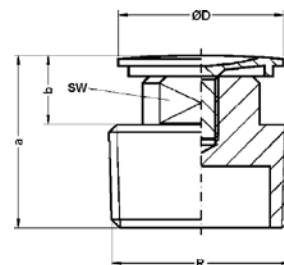

751 – заглушка, резьба по DIN EN ISO 228

Артикул.	Размер G	Пакет	Коробка	EAN-код.	a	SW
нехромированный						
275118R	1/8	10	2000	4021343050107	14	8
275114R	1/4	10	800	4021343050084	14	10
275138R	3/8	10	800	4021343050206	15	11
275112R	1/2	10	500	4021343050060	17	12
275134R	3/4	10	300	4021343050176	18	14
27511R	1	10	220	4021343050008	18	20
2751114R	1 1/4		140	4021343050046	20	19
2751112R	1 1/2		70	4021343050022	24	22
27512R	2		55	4021343050121	27	25
хромированный						
275114C	1/4	10	800	4021343050077	14	10
275138C	3/8	10	800	4021343050190	15	11
275112C	1/2	10	500	4021343050053	17	12
275134C	3/4	10	300	4021343050169	18	14
27511C	1	10	220	4021343049996	18	17
2751114C	1 1/4		140	4021343050039	20	19
2751112C	1 1/2		70	4021343050015	24	22
27512C	2		55	4021343050114	27	25