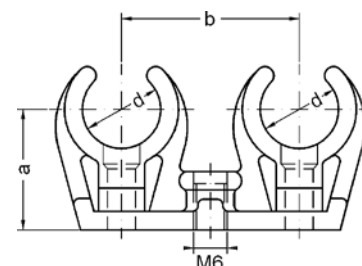

Номер по каталогу и название

9826с – клипса для медных труб простая с резьбовой латунной вставкой

Артикул.	Размер d	Пакет	Коробка	EAN-код.	a
798266	6	25	5000	4021343124303	13
798268	8	25	4500	4021343124310	14
7982610	10	25	4000	4021343124228	17
7982612	12	25	2500	4021343124235	18
798261415	14 / 15	25	2000	4021343124242	19
798261618	16 / 18	25	1750	4021343124259	23
7982622	22	25	1250	4021343124266	28
7982628	28	25	700	4021343124273	34
7982635	35	25	600	4021343124280	38
7982642	42	25	500	4021343124297	42