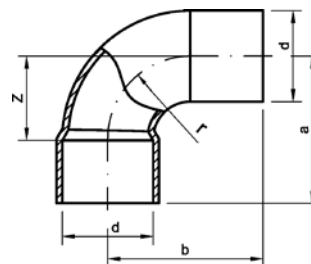

Номер по каталогу и название
5092 – угол 90° ВП-НП

Артикул.	Размер d	Пакет	Коробка	EAN-код.	a	b	z
150926	6	10	2000	4021343024511	15	17	7
150928	8	10	2000	4021343024559	14	17	6
1509210	10	10	1500	4021343024320	20	23	10
1509212	12	10	1200	4021343024344	18	21	8
1509214	14	10	800	4021343024368	22	24	10
1509215	15	10	700	4021343024375	24	26	11
1509216	16	10	600	4021343024382	26	30	13
1509218	18	10	400	4021343024399	28	28	13
1509222	22	10	250	4021343024412	32	34	14
1509228	28	10	130	4021343024436	39	41	18
1509232	32		120	4021343024443	46	51	24
1509235	35		80	4021343024450	49	56	25
1509236	36		80	4021343024467	54	56	29
1509240	40		55	4021343024474	61	65	33
1509242	42		50	4021343024481	58	68	30
1509252	52		20	4021343024498	80	87	46
1509254	54		20	4021343024504	73	84	40
1509267	66,7		12	4021343024535	89	94	55