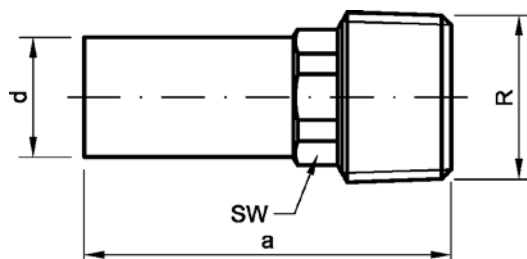

Номер по каталогу и название

24280g – ниппель переходный НПр-НР

Артикул.	Размер d x R	Пакет	Коробка	EAN-код.	a	SW
124280G1212	12x1/2	10	350	4021343328633	44	16
124280G1512	15x1/2	10	350	4021343328640	46	16
124280G1812	18x1/2	10	250	4021343328657	47	19
124280G1834	18x3/4	10	150	4021343328664	51	19
124280G2212	22x1/2	10	150	4021343328671	52	22
124280G2234	22x3/4	10	150	4021343328688	52	22