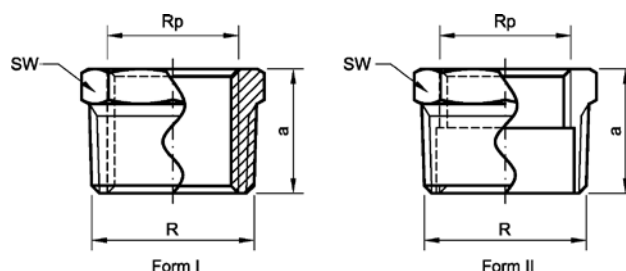

Номер по каталогу и название

3240 – муфта редукционная, ВР

Артикул.	Размер Rp1 x Rp2	Пакет	Коробка	EAN-код.	a	z	SW
132403814	3/8 x 1/4	10	300	4021343010477	30	13	18
132401214	1/2 x 1/4	10	200	4021343010408	33	13	18
132401238	1/2 x 3/8	10	150	4021343010415	30	7	21
132403412	3/4 x 1/2	10	150	4021343010453	32	8	25
13240138	1 x 3/8	10	100	4021343010439	40	13	21
13240112	1 x 1/2	10	80	4021343010347	38	10	25
13240134	1 x 3/4	10	80	4021343010422	45	12	30
1324011412	1 1/4 x 1/2	10	50	4021343010385	37	9	25
1324011434	1 1/4 x 3/4	10	40	4021343010392	48	22	30
132401141	1 1/4 x 1	10	40	4021343010378	45	5	39
132401121	1 1/2 x 1	40	40	4021343010354	53	16	38
13240112114	1 1/2 x 1 1/4	30	40	4021343010361	53	13	48
132402112	2 x 1 1/2	16	40	4021343010446	63	20	55