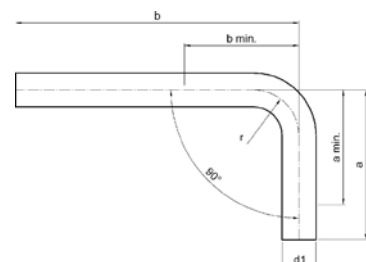

Артикул.	Размер d1 x Rp	Пакет	Коробка	EAN-код.	a	b	z	SW
69003G1812	18 x 1/2	10	80	4021343149030	101	70	87	24

Номер по каталогу и название
9003 – отвод 90° НПр-НПр