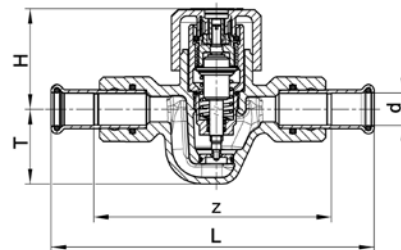

Номер по каталогу и название

131 35 – Системный балансировочный клапан KEMPER для циркуляционных систем ГВС с пресс-профилем SANHA®

Kemper-EDV-Nr.	Размер DN x d	z	L	H	T
015	DN 15 / 15 мм	112	152	47	35
020	DN 15 / 18 мм	114	154	47	35

Номер по каталогу и название

143 35 – Системный термостатический балансировочный клапан KEMPER с пресс-профилем SANHA®

Kemper-EDV-Nr.	Размер DN x d	z	L	H
015	DN 15 / 15 мм	122	162	85
018	DN 18 / 18 мм	124	164	85
020	DN 20 / 22 мм	142	184	83

Номер по каталогу и название

190 36 – Системный ручной запорно-балансировочный клапан KEMPER с пресс-профилем SANHA®

Kemper-EDV-Nr.	Размер DN x d	z	L	H	D
015	DN 15 / 15 мм	90	130	90	60
018	DN 18 / 18 мм	92	132	90	60
020	DN 20 / 22 мм	104	146	105	60
025	DN 25 / 28 мм	121	167	132	70
032	DN 32 / 35 мм	124	188	154	70
040	DN 40 / 42 мм	132	207	162	70
050	DN 50 / 54 мм	181	263	193	90