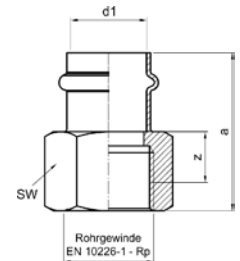

Номер по каталогу и название

**18270 – муфта двойная ВПр -ВПр**

Артикул.	Размер d1	Пакет	Коробка	EAN-код.	a	z
61827015	15	10	300	4021343159220	56	6
61827018	18	10	200	4021343159299	67	17
61827022	22	10	150	4021343159305	76	20
61827028	28	5	80	4021343159312	78	19
61827035	35	2	50	4021343159329	78	17
61827042	42	2	30	4021343159336	94	18
61827054	54	2	24	4021343159343	106	18
61827076	76,1	1	10	4021343200526	132	31
61827089	88,9	1	6	4021343200533	145	30
618270108	108	1	4	4021343195952	170	31