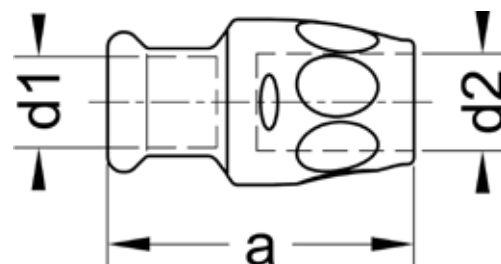

Номер по каталогу и название

**23245 – nipple переходный на металлическую трубу через пресс-соединение НПр-ВСт**

Артикул.	Размер d1 x d2	Пакет	Коробка	EAN-код.	a
1232451516	15x16	5	20	4021343329982	66
1232451816	18x16	5	20	4021343330001	71
1232452216	22x16	5	20	4021343330018	70
1232452220	22x20	5	20	4021343330025	70