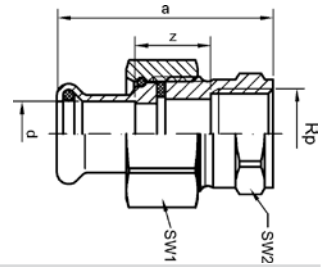

Номер по каталогу и название

8330g – сгон ВПр-ВР с плоским уплотнением

Артикул.	Размер d x Rp	Пакет	Коробка	EAN-код.	a	z	SW1	SW2
183301212	12 x 1/2	5	150	4021343137334	51	21	24	25
183301512	15 x 1/2	5	120	4021343137341	49	16	30	25
183301534	15 x 3/4	5	80	4021343137358	55	21	30	30
183301812	18 x 1/2	5	120	4021343137365	63	28	30	25
183301834	18 x 3/4	5	80	4021343137372	69	33	30	30
183302234	22 x 3/4	5	60	4021343137389	62	21	37	30
18330221	22 x 1	5	50	4021343137396	66	20	37	39
183302834	28 x 3/4	5	40	4021343137402	62	20	46	30
18330281	28 x 1	5	40	4021343137419	66	20	46	39
1833035114	35 x 1 1/4	2	30	4021343137426	80	27	52	46
1833042112	42 x 1 1/2	2	20	4021343137433	85	28	59	54
18330542	54 x 2	2	10	4021343137440	94	24	75	66

Номер по каталогу и название

8333g – сгон ВПр-НР с плоским уплотнением

Артикул.	Размер d x R	Пакет	Коробка	EAN-код.	a	z	SW1	SW2
183331238	12 x 3/8	5	150	4021343137549	51	35	30	17
183331212	12 x 1/2	5	150	4021343137556	53	37	30	22
183331512	15 x 1/2	5	120	4021343137563	55	37	30	22
183331534	15 x 3/4	5	100	4021343137570	60	42	30	27
183331812	18 x 1/2	5	100	4021343137587	69	49	30	22
183331834	18 x 3/4	5	80	4021343137594	74	54	30	27
183332212	22 x 1/2	5	60	4021343137600	71	47	37	23
183332234	22 x 3/4	5	60	4021343137617	66	42	37	27
18333221	22 x 1	5	60	4021343137624	70	46	37	34
183332834	28 x 3/4	5	40	4021343137631	78	51	46	28
18333281	28 x 1	5	40	4021343137648	74	47	46	34
1833335114	35 x 1 1/4	2	20	4021343137655	95	63	52	46
1833342112	42 x 1 1/2	2	12	4021343137662	102	64	59	50
18333542	54 x 2	2	8	4021343137679	116	73	75	60