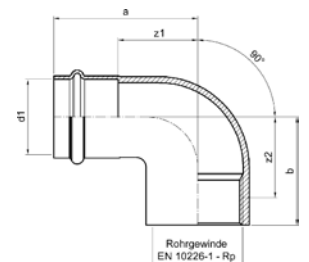

Артикул.	Размер d1 x Rp	Пакет	Коробка	EAN-код.	a	b	z1	z2
619090IG1512	15 x 1/2	10	180	4021343190414	52	31	27	17
619090IG1834	18 x 3/4	10	120	4021343190421	55	35	30	20
619090IG2234	22 x 3/4	10	100	4021343190438	56	37	28	22
619090IG281	28 x 1	5	50	4021343190445	61	43	32	26
619090IG35114	35 x 1 1/4	2	30	4021343190452	67	51	37	31