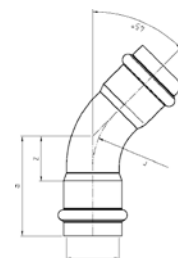

Номер по каталогу и название

17040 – отвод 45° ВПр-НПр

Артикул.	Размер d1	Пакет	Коробка	EAN-код.	a	b	z
61704015	15	10	250	4021343201080	37	47	12
61704018	18	10	200	4021343201097	39	48	14
61704022	22	10	120	4021343201103	48	56	19
61704028	28	5	80	4021343201110	53	60	24
61704035	35	2	50	4021343201127	58	64	27
61704042	42	2	26	4021343201134	68	79	30
61704054	54	2	14	4021343201141	83	89	38
61704076	76,1	1	5	4021343335235	89	108	38
61704089	88,9	1	3	4021343335242	101	122	43
617040108	108	1	2	4021343335259	124	150	54