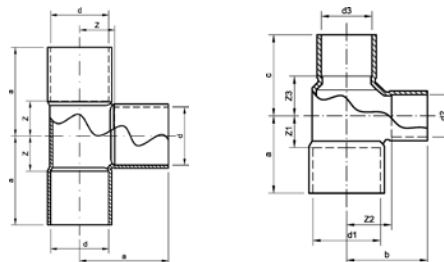

Номер по каталогу и название

5130 – тройник ВП (продолжение)

Артикул.	Размер d1 x d2 x d3	Пакет	Коробка	EAN-код.	a	b	c	z	z1	z2	z3
15130122212	12 x 22 x 12	10	200	4021343025280	28	29	28		18	12	18
15130141014	14 x 10 x 14	10	700	4021343025372	18	17	18		6	8	6
15130141212	14 x 12 x 12	10	550	4021343025396	19	18	19		7	8	9
15130141214	14 x 12 x 14	10	550	4021343025402	19	18	19		7	8	7
15130141412	14 x 14 x 12	10	600	4021343025426	20	20	21		8	8	10
15130141612	14 x 16 x 12	10	500	4021343025433	22	21	21		10	9	11
15130141614	14 x 16 x 14	10	500	4021343025440	23	21	23		11	9	11
15130141814	14 x 18 x 14	10	300	4021343025464	25	24	25		13	10	13
1513015615	15 x 6 x 15	10	700	4021343025648	17	18	17		5	11	5
1513015815	15 x 8 x 15	10	650	4021343025679	17	17	17		5	9	5
15130151010	15 x 10 x 10	10	700	4021343025495	18	18	18		6	9	9
15130151012	15 x 10 x 12	10	600	4021343025501	18	18	19		6	9	9
15130151015	15 x 10 x 15	10	600	4021343025518	18	18	18		6	9	6
15130151210	15 x 12 x 10	10	600	4021343025525	19	19	20		7	9	11
15130151212	15 x 12 x 12	10	600	4021343025532	19	19	19		7	9	9
15130151215	15 x 12 x 15	10	500	4021343025549	19	19	19		7	9	7
15130151415	15 x 14 x 15	10	500	4021343331213	20	20	20		8	8	8
15130151510	15 x 15 x 10	10	500	4021343025556	20	20	20		8	8	11
15130151512	15 x 15 x 12	10	500	4021343025563	20	20	20		8	8	10
15130151815	15 x 18 x 15	10	300	4021343025594	24	24	24		12	10	12
15130152215	15 x 22 x 15	10	200	4021343025617	28	29	28		16	12	16
15130152815	15 x 28 x 15	10	110	4021343025631	34	35	34		22	15	22
1513016616	16 x 6 x 16	10	700	4021343025822	18	17	18		6	10	6
15130161016	16 x 10 x 16	10	550	4021343025709	18	18	18		6	9	6
15130161212	16 x 12 x 12	10	600	4021343025716	19	19	19		7	9	9
15130161214	16 x 12 x 14	10	500	4021343025723	19	19	22		7	9	10
15130161216	16 x 12 x 16	10	500	4021343025730	19	19	19		7	9	7
15130161412	16 x 14 x 12	10	500	4021343025747	20	21	20		8	9	10
15130161414	16 x 14 x 14	10	500	4021343025754	20	21	21		8	9	9
15130161416	16 x 14 x 16	10	500	4021343025761	20	21	20		8	9	8
15130161612	16 x 16 x 12	10	450	4021343025778	21	21	21		9	9	11
15130161614	16 x 16 x 14	10	400	4021343025785	21	21	22		9	9	10
15130161814	16 x 18 x 14	10	300	4021343025792	24	24	24		12	10	12
15130161816	16 x 18 x 16	10	300	4021343025808	24	24	24		12	10	12
15130162216	16 x 22 x 16	10	200	4021343025815	28	29	28		16	12	16
1513018618	18 x 6 x 18	10	450	4021343026102	21	18	21		7	11	7
15130181018	18 x 10 x 18	10	400	4021343025853	22	19	22		8	10	8
15130181212	18 x 12 x 12	10	400	4021343025860	21	20	21		7	10	11
15130181214	18 x 12 x 14	10	400	4021343025877	21	20	21		7	10	9
15130181215	18 x 12 x 15	10	400	4021343025884	21	20	21		7	10	9
15130181216	18 x 12 x 16	10	400	4021343025891	21	20	21		7	10	9
15130181218	18 x 12 x 18	10	380	4021343025907	22	20	22		8	10	8
15130181412	18 x 14 x 12	10	350	4021343025914	22	22	21		8	10	11
15130181414	18 x 14 x 14	10	350	4021343025921	22	22	22		8	10	10
15130181416	18 x 14 x 16	10	350	4021343025938	22	22	22		8	10	10
15130181418	18 x 14 x 18	10	350	4021343025945	22	22	22		8	10	8
15130181512	18 x 15 x 12	10	350	4021343025952	23	22	21		9	10	11
15130181515	18 x 15 x 15	10	360	4021343025969	23	22	23		9	10	11