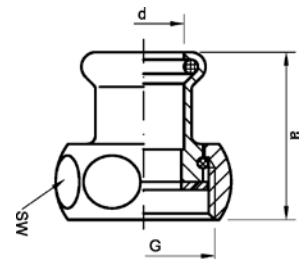

Артикул.	Размер d x G	Пакет	Коробка	EAN-код.	a	SW
39701534	15 x 3/4	1	100	4021343135767	32	30
3970221	22 x 1	1	50	4021343135798	42	37
397022112	22 x 1 1/2	1	30	4021343135804	43	52
397028114	28 x 1 1/4	1	40	4021343135811	46	46
397028112	28 x 1 1/2	1	25	4021343135835	45	52

Номер по каталогу и название
971 – переходное соединение на ВПр без уплотнения