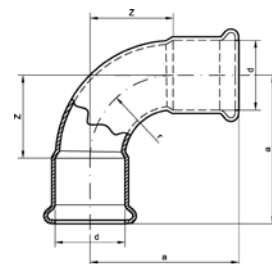

Номер по каталогу и название

6002A – отвод 90° ВПр-ВПр

Артикул.	Размер d	Пакет	Коробка	EAN-код.	a	z
16002A12	12	10	500	4021343128035	30	15
16002A14	14	10	350	4021343163197	36	18
16002A15	15	10	300	4021343128042	36	18
16002A16	16	10	300	4021343163203	36	18
16002A18	18	10	200	4021343128059	42	22
16002A22	22	10	130	4021343128066	50	27
16002A28	28	5	80	4021343128073	61	34
16002A35	35	2	40	4021343128080	75	43
16002A42	42	2	24	4021343128097	89	51
16002A54	54	2	12	4021343128103	108	65
16002A64	64	1	8	4021343194917	125	78
16002A67	66,7	1	8	4021343194924	129	81
16002A76	76,1	1	4	4021343176319	142	92
16002A89	88,9	1	2	4021343176326	164	108
16002A108	108	1	1	4021343176333	200	131

Номер по каталогу и название

6040 – отвод 45° ВПр-НПр

Артикул.	Размер d	Пакет	Коробка	EAN-код.	a	b	z
1604012	12	10	600	4021343128110	22	30	6
1604014	14	10	400	4021343163258	26	34	8
1604015	15	10	400	4021343128127	26	34	8
1604016	16	10	400	4021343163265	26	34	8
1604018	18	10	300	4021343128134	29	37	9
1604022	22	10	180	4021343128141	35	43	11
1604028	28	5	90	4021343128158	41	49	14
1604035	35	2	50	4021343128165	50	58	18
1604042	42	2	30	4021343128172	59	74	21
1604054	54	2	18	4021343128189	70	85	27
1604064	64	1	12	4021343194795	80	97	33
1604067	66,7	1	10	4021343200090	82	100	34
1604076	76,1	1	6	4021343176340	89	105	39
1604089	88,9	1	3	4021343176357	101	119	45
16040108	108	1	2	4021343176364	124	145	55