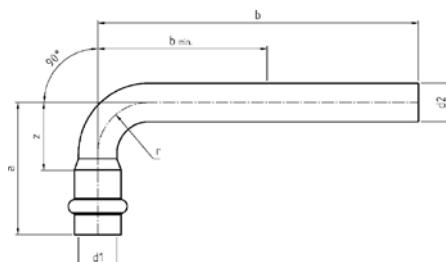

Номер по каталогу и название

**9001L – отвод 90° ВПр-НПр удлиненный**

Артикул.	Размер d1 x d2	Пакет	Коробка	EAN-код.	a	b	z
69001L15	15	10	150	4021343156083	52	125	26
69001L18	18	10	100	4021343156090	60	125	34
69001L22	22	10	60	4021343156106	63	150	34
69001L28	28	5	30	4021343156113	75	200	45
69001L35	35	2	16	4021343156120	87	225	56
69001L42	42	2	10	4021343156137	103	250	64
69001L54	54	2	6	4021343156144	125	300	80