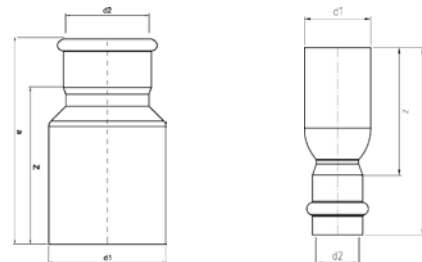

Номер по каталогу и название

18243 – ниппель редукционный ВПр-НПр

8

Артикул.	Размер d1 x d2	Пакет	Коробка	EAN-код.	a	z
6182431815	18a x 15	10	300	4021343162695	58	32
6182432215	22a x 15	10	200	4021343162701	73	47
6182432218	22a x 18	10	200	4021343162718	74	48
6182432815	28a x 15	5	120	4021343162725	78	52
6182432818	28a x 18	5	100	4021343162732	79	53
6182432822	28a x 22	5	120	4021343162749	77	48
6182433518	35a x 18	2	70	4021343162756	78	52
6182433522	35a x 22	2	70	4021343162763	84	55
6182433528	35a x 28	2	60	4021343162787	85	55
6182434222	42a x 22	2	40	4021343162794	95	66
6182434228	42a x 28	2	40	4021343162800	97	67
6182434235	42a x 35	2	40	4021343162817	95	64
6182435428	54a x 28	2	30	4021343162824	106	76
6182435435	54a x 35	2	30	4021343162831	106	75
6182435442	54a x 42	2	30	4021343162848	112	73
6182437654	76,1a x 54	2	16	4021343194023	141	96
6182438954	88,9a x 54	2	10	4021343200595	160	115
6182438976	88,9a x 76,1	2	8	4021343203466	151	100
61824310854	108a x 54	2	4	4021343204203	180	135
61824310876	108a x 76,1	2	4	4021343203251	181	130
61824310889	108a x 88,9	2	4	4021343203152	181	123