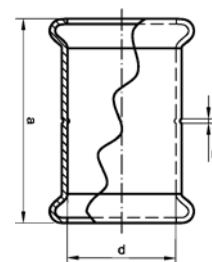

Номер по каталогу и название

10243 – nipple переходной ВПр-НПр

Артикул.	Размер d1 x d2	Пакет	Коробка	EAN-код.	a	z
1102431412	14a x 12	10	350	4021343171192	40	25
1102431512	15a x 12	10	350	4021343145469	40	24
1102431514	15a x 14	10	350	4021343168055	50	32
1102431612	16a x 12	10	300	4021343171208	41	26
1102431614	16a x 14	10	300	4021343168062	43	25
1102431812	18a x 12	10	250	4021343145476	44	28
1102431814	18a x 14	10	200	4021343171215	45	27
1102431815	18a x 15	10	220	4021343145483	44	26
1102431816	18a x 16	10	200	4021343171222	45	27
1102432214	22a x 14	10	180	4021343171369	51	33
1102432215	22a x 15	10	150	4021343145490	51	33
1102432216	22a x 16	10	150	4021343168079	50	32
1102432218	22a x 18	10	150	4021343145506	50	30
1102432814	28a x 14	5	100	4021343168086	59	41
1102432815	28a x 15	5	100	4021343145513	57	39
1102432816	28a x 16	5	100	4021343171239	58	40
1102432818	28a x 18	5	100	4021343145520	57	37
1102432822	28a x 22	5	90	4021343145537	58	34
1102433522	35a x 22	2	50	4021343145544	68	44
1102433528	35a x 28	2	40	4021343145551	67	40
1102434222	42a x 22	2	36	4021343145568	77	54
1102434228	42a x 28	2	36	4021343145575	77	51
1102434235	42a x 35	2	30	4021343145582	78	46
1102435435	54a x 35	2	20	4021343145599	90	58
1102435442	54a x 42	2	20	4021343145605	91	53