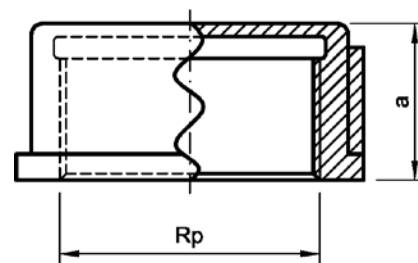

Номер по каталогу и название

**3291 – заглушка HP проходная с квадратом**

Артикул.	Размер R	Пакет	Коробка	EAN-код.	a	SW
1329138	3/8	10	700	4021343140303	20	12
1329112	1/2	10	400	4021343140310	25	15
13291114	1 1/4	10	80	4021343140327	33	22
13291112	1 1/2	70	40	4021343140334	38	29
13291212	2 1/2	30	40	4021343140341	46	37