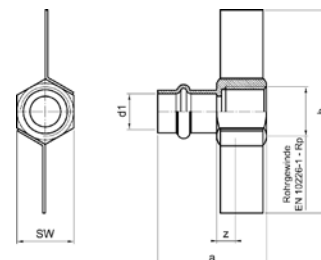

Номер по каталогу и название

17270 – муфта ВПр-ВПр

Артикул.	Размер d1	Пакет	Коробка	EAN-код.	a	z
61727015	15	10	300	4021343202056	56	6
61727018	18	10	200	4021343202063	67	17
61727022	22	10	150	4021343202070	76	20
61727028	28	5	80	4021343202087	78	19
61727035	35	2	50	4021343202094	78	17
61727042	42	2	30	4021343202100	94	18
61727054	54	2	24	4021343202117	106	18
61727076	76,1	1	10	4021343335471	132	31
61727089	88,9	1	6	4021343335488	145	30
617270108	108	1	4	4021343335495	170	31