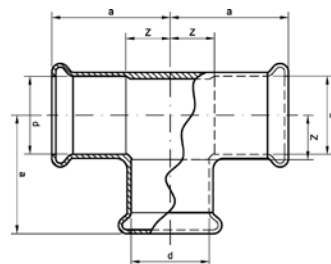

Номер по каталогу и название
6130 – тройник ВПр

Артикул.	Размер d1 x d2 x d3	Пакет	Коробка	EAN-код.	a	b	c	z	z1	z2	z3
1613012	12	10	350	4021343128356	23	23	23	8			
1613014	14	10	250	4021343163296	27	27	27	9			
1613015	15	10	200	4021343128370	34	27	34	9			
1613016	16	10	200	4021343163302	28	28	28	10			
1613018	18	10	150	4021343128431	36	31	36	11			
1613022	22	10	80	4021343128509	39	37	39	13			
1613028	28	5	60	4021343128608	43	43	43	17			
1613035	35	2	30	4021343128684	53	53	53	21			
1613042	42	2	22	4021343128738	63	63	63	25			
1613054	54	2	12	4021343128776	73	73	73	31			
1613064	64	1	6	4021343194825	86	98	86		39	51	39
1613067	66,7	1	6	4021343194832	89	100	89		41	51	41
1613076	76,1	1	3	4021343176401	97	106	97		47	57	47
1613089	88,9	1	2	4021343176418	111	121	111		55	65	55
16130108	108	1	1	4021343176425	135	145	135		65	75	65
16130121512	12 x 15 x 12	10	300	4021343128363	28	27	28		12	9	12
16130141214	14 x 12 x 14	10	300	4021343163319	26	25	26		8	9	8
16130151212	15 x 12 x 12	10	300	4021343128387	26	25	25		8	9	10
16130151215	15 x 12 x 15	10	280	4021343128394	26	25	26		8	9	8
16130151512	15 x 15 x 12	10	250	4021343128400	27	27	28		9	9	12
16130151812	15 x 18 x 12	10	170	4021343137945	31	31	30		13	11	15
16130151815	15 x 18 x 15	10	180	4021343128417	31	31	31		13	11	13
16130152215	15 x 22 x 15	10	120	4021343128424	35	37	35		17	13	17
16130161216	16 x 12 x 16	10	250	4021343163326	26	26	26		8	10	8
16130161414	16 x 14 x 14	10	250	4021343163333	27	28	28		9	10	10
16130161416	16 x 14 x 16	10	250	4021343163340	27	28	27		9	10	9
16130181215	18 x 12 x 15	10	200	4021343128448	28	27	28		8	11	10
16130181218	18 x 12 x 18	10	200	4021343128455	28	27	28		8	11	8
16130181418	18 x 14 x 18	10	200	4021343163357	29	29	29		9	11	9
16130181515	18 x 15 x 15	10	200	4021343128462	30	29	30		10	11	12
16130181518	18 x 15 x 18	10	180	4021343128479	30	29	30		10	11	10
16130181618	18 x 16 x 18	10	180	4021343163364	30	29	30		10	11	10
16130181815	18 x 18 x 15	10	180	4021343128486	31	31	31		11	11	13
16130182218	18 x 22 x 18	10	90	4021343128493	36	37	36		16	13	16
16130221222	22 x 12 x 22	10	130	4021343137952	32	29	32		8	13	8
16130221422	22 x 14 x 22	10	120	4021343163371	33	31	33		9	13	9
16130221515	22 x 15 x 15	10	150	4021343128516	33	31	32		10	13	14
16130221518	22 x 15 x 18	10	150	4021343128523	33	31	32		10	13	12
16130221522	22 x 15 x 22	10	120	4021343128530	33	31	33		10	13	10
16130221622	22 x 16 x 22	10	120	4021343163388	34	31	34		10	13	10
16130221815	22 x 18 x 15	10	140	4021343128547	35	33	33		11	13	15
16130221818	22 x 18 x 18	10	130	4021343128554	35	33	34		11	13	14
16130221822	22 x 18 x 22	10	120	4021343128561	35	33	35		11	13	11
16130222215	22 x 22 x 15	10	100	4021343128578	37	37	35		13	13	17
16130222218	22 x 22 x 18	10	100	4021343128585	37	37	36		13	13	16
16130222822	22 x 28 x 22	5	70	4021343128592	43	43	43		20	17	20
16130281428	28 x 14 x 28	5	80	4021343163395	36	34	36		10	16	10
16130281522	28 x 15 x 22	5	80	4021343128615	37	34	37		10	16	13
16130281528	28 x 15 x 28	5	80	4021343128622	37	34	37		10	16	10