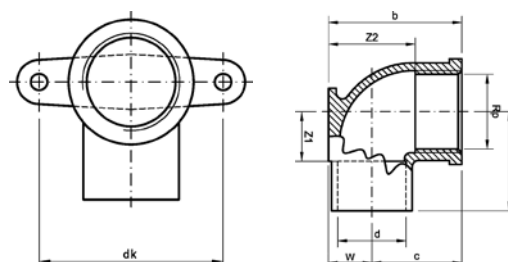

4471g – настенная водорозетка ВП-ВР с креплением в 3 точках

Артикул.	Размер d x Rp	Пакет	Коробка	EAN-код.	a	b	c	z1	z2	dk	W
144711238	12 x 3/8	10	200	4021343020797	20	26	17	10	17	40	9
144711212	12 x 1/2	10	150	4021343020780	20	28	19	11	15	40	9
144711412	14 x 1/2	10	150	4021343020803	25	31	21	13	20	40	10
144711512	15 x 1/2	10	120	4021343020827	22	31	21	11	18	40	10
144711812	18 x 1/2	10	120	4021343020865	24	34	22	11	23	40	12