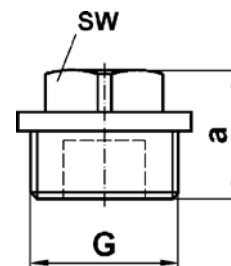

Артикул.	Размер G1 x G2 x G1	Пакет	Коробка	EAN-код.	a
26421212C	1/2 x 1/2		100	4021343049286	40
26423412C	3/4 x 1/2		80	4021343049293	40

Номер по каталогу и название