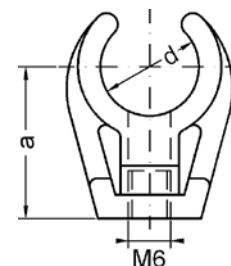

Номер по каталогу и название

9826с – клипса для медных труб простая с резьбовой латунной вставкой

Артикул.	Размер d	Пакет	Коробка	EAN-код.	a
798266	6	25	5000	4021343124303	13
798268	8	25	4500	4021343124310	14
7982610	10	25	4000	4021343124228	17
7982612	12	25	2500	4021343124235	18
798261415	14 / 15	25	2000	4021343124242	19
798261618	16 / 18	25	1750	4021343124259	23
7982622	22	25	1250	4021343124266	28
7982628	28	25	700	4021343124273	34
7982635	35	25	600	4021343124280	38
7982642	42	25	500	4021343124297	42

Номер по каталогу и название

9827с – клипса для медных труб двойная с резьбовой латунной вставкой

Артикул.	Размер d	Пакет	Коробка	EAN-код.	a	b
798278	8	25	2400	4021343093388	14	26
7982710	10	25	1250	4021343124327	17	28
7982712	12	25	1000	4021343093371	18	33
798271415	14 / 15	25	700	4021343124334	19	36
798271618	16 / 18	25	500	4021343124341	23	38
7982722	22	25	350	4021343124358	28	42
7982728	28	25	250	4021343124365	34	50