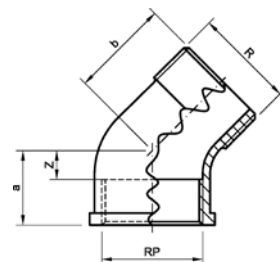

### 3120 – угол 45° ВР-ВР

Артикул.	Размер Rp	Пакет	Коробка	EAN-код.	a	z
1312038	3/8	10	180	4021343009846	16	6
1312012	1/2	10	150	4021343009822	19	6
1312034	3/4	10	80	4021343009839	22	7
131201	1	10	40	4021343009792	26	9
13120114	1 1/4	10	20	4021343009815	31	12