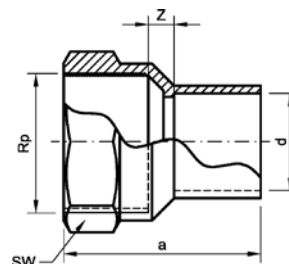

Номер по каталогу и название
4270g – переход ВП-ВР

Артикул.	Размер d x Rp	Пакет	Коробка	EAN-код.	a	z	SW
142701038	10 x 3/8	10	400	4021343015533	21	2	13
142701012	10 x 1/2	10	300	4021343015519	25	2	15
142701238	12 x 3/8	10	400	4021343015557	22	2	15
142701212	12 x 1/2	10	300	4021343015540	26	2	16
142701438	14 x 3/8	10	400	4021343015588	24	2	17
142701412	14 x 1/2	10	250	4021343015564	28	2	19
142701538	15 x 3/8	10	350	4021343015618	24	2	18
142701512	15 x 1/2	10	250	4021343015595	28	2	19
142701534	15 x 3/4	10	200	4021343015601	29	2	19
142701638	16 x 3/8	10	400	4021343015649	24	2	20
142701612	16 x 1/2	10	250	4021343015625	28	2	20
142701634	16 x 3/4	10	200	4021343015632	29	2	20
142701812	18 x 1/2	10	250	4021343015656	30	2	22
142701834	18 x 3/4	10	200	4021343015663	31	2	22
142702212	22 x 1/2	10	200	4021343015687	31	2	25
142702234	22 x 3/4	10	150	4021343015694	34	2	26
14270221	22 x 1	10	100	4021343015670	37	2	26
142702812	28 x 1/2	10	150	4021343015724	30		24
142702834	28 x 3/4	10	120	4021343015731	35	1	30
14270281	28 x 1	10	100	4021343015700	40	2	33
1427028114	28 x 1 1/4	10	60	4021343015717	42	2	33
142703534	35 x 3/4	10	80	4021343015779	35		30
14270351	35 x 1	10	70	4021343015748	42	2	37
1427035114	35 x 1 1/4		50	4021343015762	46	2	39
1427035112	35 x 1 1/2		45	4021343015755	47	2	40
14270421	42 x 1		50	4021343015786	40		38
1427042114	42 x 1 1/4		50	4021343015809	49	2	46
1427042112	42 x 1 1/2		40	4021343015793	51	2	48
1427054112	54 x 1 1/2		24	4021343015823	48	2	54
14270542	54 x 2		24	4021343015830	60	2	60
14270642	64 x 2		18	4021343015847	59		65
1427064212	64 x 2 1/2		12	4021343015854	66	3	72
1427067212	66,7 x 2 1/2		12	4021343015861	67	3	75
1427076212	76,1 x 2 1/2		12	4021343015885	64		82
14270893	88,9 x 3		6	4021343015922	72	4	95