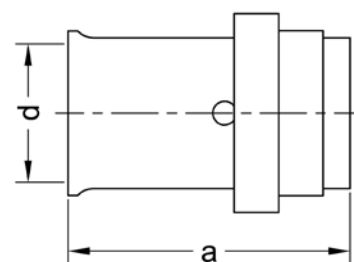

25270g – муфта переходная ВР

Артикул.	Размер d x Rp	Пакет	Коробка	EAN-код.	a	SW
125270g1412	14x1/2	10	140	4021343332173	57	24
125270g1612	16x1/2	10	120	4021343332180	57	24
125270g2012	20x1/2	10	120	4021343332197	57	24
125270g2034	20x3/4	10	90	4021343332203	59	30
125270g2634	26x3/4	10	70	4021343332210	59	30
125270g261	26x1	5	60	4021343332227	59	36
125270g321	32x1	5	50	4021343332234	59	36
125270g1638	16x3/8	10	140	4021343338762	63	24
125270g32114	32x11/4	5	30	4021343338533	65	42
125270g40114	40x11/4	5	30	4021343338540	65	42
125270g50112	50x11/2	2	16	4021343338557	74	52
125270g632	63x2	2	10	4021343338564	90	65