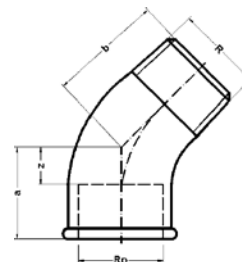

Номер по каталогу и название

**120# – угол 45° ВР**

Артикул.	Размер Rp	Пакет	Коробка	EAN-код.	a	z
черный						
912012S#	1/2	10	200	4021343096112	22	9
912034S#	3/4	10	120	4021343096198	25	10
91201S#	1	10	80	4021343095993	28	11
9120114S#	1 1/4		45	4021343096075	33	14
9120112S#	1 1/2		30	4021343096037	36	17
91202S#	2		18	4021343096150	43	19
оцинкованный						
912012V#	1/2	10	200	4021343096136	22	9
912034V#	3/4	10	120	4021343096211	25	10
91201V#	1	10	80	4021343096013	28	11
9120114V#	1 1/4		45	4021343096099	33	14
9120112V#	1 1/2		30	4021343096051	36	17
91202V#	2		18	4021343096174	43	19