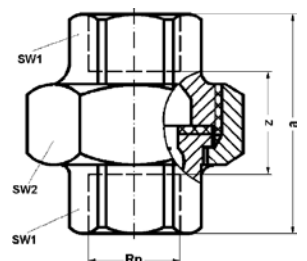

Артикул.	Размер G	Пакет	Коробка	EAN-код.	a	SW
черный						
931012S#	1/2	10	680	4021343158261	8	32
931034S#	3/4	10	400	4021343158285	9	36
93101S#	1	10	250	4021343163005	10	46
9310114S#	1 1/4		200	4021343158308	11	55
9310112S#	1 1/2		150	4021343132117	12	60
93102S#	2		100	4021343132179	13	75
9310212S#	2 1/2		40	4021343158322	16	95
93103S#	3		35	4021343188091	19	105
оцинкованный						
931038V#	3/8	10	1000	4021343158254	7	27
931012V#	1/2	10	680	4021343158278	8	32
931034V#	3/4	10	400	4021343158292	9	36
93101V#	1	10	250	4021343132100	10	46
9310114V#	1 1/4		200	4021343158315	11	55
9310112V#	1 1/2		150	4021343132124	12	60
93102V#	2		100	4021343132186	13	75
9310212V#	2 1/2		50	4021343158339	16	95
93103V#	3		35	4021343188107	19	105

Номер по каталогу и название
330# – сгон ВР с плоским уплотнением