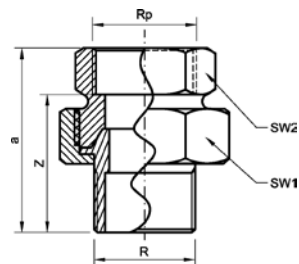

Номер по каталогу и название

3341 – сгон BP-HP самоуплотняющийся

Артикул.	Размер R x Rp	Пакет	Коробка	EAN-код.	a	z	SW1	SW2
1334114	1/4	5	200	4021343011627	44	34	24	19
1334138	3/8	5	150	4021343011672	47	37	24	22
1334112	1/2	5	120	4021343011610	53	40	30	25
1334134	3/4	5	60	4021343011665	63	49	37	34
1334111	1	5	40	4021343011580	67	51	46	37
13341114	1 1/4	5	30	4021343011603	75	56	52	46
13341112	1 1/2	5	20	4021343011597	81	62	59	54
133412	2	2	10	4021343011634	91	67	75	66
13341212	2 1/2	5	5	4021343011641	110	83	94	85
133413	3		3	4021343011658	121	91	109	98

Номер по каталогу и название

3344 – сгон HP-HP самоуплотняющийся

Артикул.	Размер R	Пакет	Коробка	EAN-код.	a	z	SW1	SW2
1334412	1/2	5	100	4021343011719	62	36	30	27
1334434	3/4	5	50	4021343011733	72	42	37	34
133441	1	5	30	4021343011689	80	46	46	43
13344114	1 1/4	5	20	4021343011702	96	58	52	46
13344112	1 1/2	5	20	4021343011696	98	58	59	50
133442	2	2	10	4021343011726	113	65	75	60