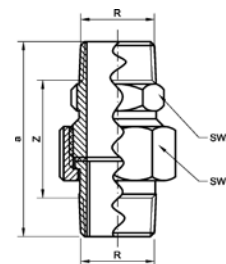

Номер по каталогу и название

3334 – сгон HP-HP с плоским уплотнением

Артикул.	Размер R	Пакет	Коробка	EAN-код.	a	z	SW1	SW2
1333412	1/2	5	100	4021343011474	62	36	30	27
1333434	3/4	5	50	4021343011498	71	41	37	34
133341	1	5	30	4021343011443	80	46	46	43
13334114	1 1/4	5	20	4021343011467	96	58	52	46
13334112	1 1/2	5	20	4021343011450	98	58	59	50

Номер по каталогу и название

3340 – сгон VP-VP самоуплотняющийся

Артикул.	Размер R	Пакет	Коробка	EAN-код.	a	z	SW1	SW2
1334014	1/4	5	100	4021343011542	43	23	26	
1334038	3/8	5	100	4021343011573	46	26	30	22
1334012	1/2	5	80	4021343011535	48	21	37	26
1334034	3/4	5	50	4021343011566	52	22	46	30
133401	1	5	40	4021343011504	57	23	52	40
13340114	1 1/4	5	20	4021343011528	64	26	64	50
13340112	1 1/2	5	15	4021343011511	70	32	72	54
133402	2	2	10	4021343011559	79	31	89