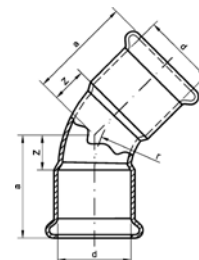

Номер по каталогу и название
16041 – отвод 45°, ВПр-ВПр