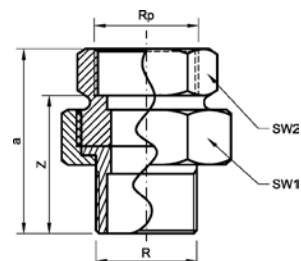

Номер по каталогу и название

3330 – сгон ВР-ВР с плоским уплотнением

Артикул.	Размер Rp	Пакет	Коробка	ЕАН-код.	a	z	SW1	SW2
1333038	3/8	5	100	4021343011337	46	26	30	22
1333012	1/2	5	80	4021343011276	48	21	37	26
1333034	3/4	5	50	4021343011320	52	22	46	30
133301	1	5	40	4021343011245	57	23	52	40
13330114	1 1/4	5	20	4021343011269	64	26	64	50
13330112	1 1/2	5	15	4021343011252	70	34	72	54
133302	2	2	10	4021343011290	78	30	89