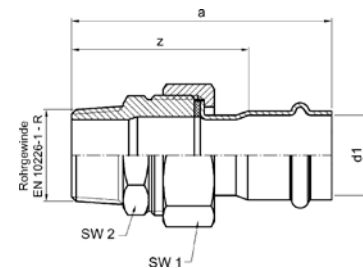

Номер по каталогу и название

9333GMVA – сгон ВПр-НР с плоским уплотнением (штуцер из нержавеющей стали)

Артикул.	Размер d1 x R	Пакет	Коробка	EAN-код.	a	z	SW1	SW2
69333GMVA1512	15 x 1/2	5	150	4021343180156	90	63	30	27
69333GMVA1534	15 x 3/4	5	120	4021343180163	91	64	30	30
69333GMVA1812	18 x 1/2	5	100	4021343180170	94	68	30	30
69333GMVA2234	22 x 3/4	5	60	4021343180187	101	71	38	36
69333GMVA281	28 x 1	5	50	4021343180194	115	85	50	36
69333GMVA35114	35 x 1 1/4	2	40	4021343180200	124	92	55	46
69333GMVA42112	42 x 1 1/2	2	20	4021343180217	126	87	58	55
69333GMVA542	54 x 2	2	12	4021343180224	138	93	75	70

Номер по каталогу и название

9359M – переход ВПр-ВР с накидной гайкой и плоским уплотнением

Артикул.	Размер d1 x G	Пакет	Коробка	EAN-код.	a	c	z	SW
69359M1512	15 x 1/2	5	250	4021343168994	63	55	29	24
69359M1534	15 x 3/4	5	200	4021343150234	61	51	25	30
69359M1834	18 x 3/4	5	200	4021343150241	65	55	29	30
69359M221	22 x 1	5	130	4021343150258	72	60	31	38
69359M28114	28 x 1 1/4	5	50	4021343150265	85	70	40	50
69359M35112	35 x 1 1/2	2	50	4021343155390	85	71	40	55
69359M42134	42 x 1 3/4	2	34	4021343155406	93	75	36	58
69359M54238	54 x 2 3/8	2	20	4021343155413	96	78	33	75

Номер по каталогу и название

9370G – ниппель двойной резьбовой НР-ВР

Артикул.	Размер Rp x R	Пакет	Коробка	EAN-код.	a	z	SW
69370G1212	1/2 x 1/2	10	200	4021343150487	39	31	24
69370G3434	3/4 x 3/4	5	120	4021343150494	42	33	32
69370G11	1 x 1	5	100	4021343150500	48	38	38