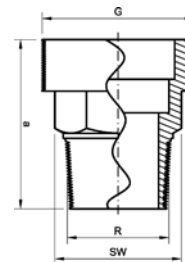

Номер по каталогу и название

4376g – резьбовое соединение HP-HP под плоское уплотнение

Артикул.	Размер G	Пакет	Коробка	EAN-код.	a	SW
14376G1234	1/2x3/4		300	4021343019333	30	22
14376G121	1/2x1		200	4021343019319	39	23
14376G341	3/4x1		150	4021343019388	34	27
14376G34114	3/4x11/4		100	4021343019395	43	28
14376G1112	1x11/2		70	4021343019258	50	38

Номер по каталогу и название

4471g – настенная водорозетка ВП-ВР с креплением в 3 точках

Артикул.	Размер d x Rp	Пакет	Коробка	EAN-код.	a	b	c	z1	z2	dk	W
144711238	12 x 3/8	10	200	4021343020797	20	26	17	10	17	40	9
144711212	12 x 1/2	10	150	4021343020780	20	28	19	11	15	40	9
144711412	14 x 1/2	10	150	4021343020803	25	31	21	13	20	40	10
144711512	15 x 1/2	10	120	4021343020827	22	31	21	11	18	40	10
144711812	18 x 1/2	10	120	4021343020865	24	34	22	11	23	40	12

Номер по каталогу и название

4472g – водорозетка ВП-ВР с креплением в 2 точках

Артикул.	Размер d x Rp	Пакет	Коробка	EAN-код.	a	b	c	z1	z2	dk	W
144721212	12 x 1/2	10	150	4021343020957	20	28	19	11	17	35	10
144721412	14 x 1/2	10	120	4021343020971	25	31	21	13	20	35	10
144721512	15 x 1/2	10	150	4021343021008	22	31	21	11	20	35	10
144721534	15 x 3/4	10	100	4021343021015	29	33	23	16	20	50	10
144721612	16 x 1/2	10	120	4021343021039	25	31	21	13	20	35	10
144721812	18 x 1/2	10	120	4021343021053	24	34	22	11	23	40	12
144721834	18 x 3/4	10	90	4021343021060	27	36	24	11	23	40	12
144722212	22 x 1/2	10	80	4021343021077	30	38	24	13	27	40	14
144722234	22 x 3/4	10	60	4021343021084	33	40	26	16	27	50	14