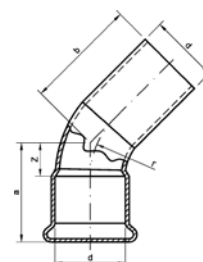

Артикул.	Размер d	Пакет	Коробка	EAN-код.	a	z
124002A12	12	10	500	4021343326127	30	15
124002A15	15	10	300	4021343326134	36	18
124002A18	18	10	200	4021343326141	42	22
124002A22	22	10	130	4021343326158	50	27
124002A28	28	5	80	4021343326165	61	34
124002A35	35	2	40	4021343326172	75	43
124002A42	42	2	24	4021343326189	89	51
124002A54	54	2	12	4021343326196	108	65
124002A67	66,7	1	6	4021343342875	129	81
124002A76	76,1	1	4	4021343326202	142	92
124002A89	88,9	1	2	4021343326219	164	108
124002A108	108	1	1	4021343326226	200	131

Номер по каталогу и название
24040 – отвод 45°, ВПр-НПр