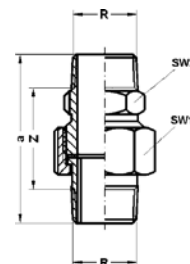

Номер по каталогу и название

224 – сгон HP-HP с плоским уплотнением

Артикул.	Размер R	Пакет	Коробка	EAN-код.	a	z	SW1	SW2
222412R	1/2	5	100	4021343039263	60	34	30	22
222434R	3/4	5	50	4021343039409	67	37	37	27
22241R	1	5	30	4021343039232	76	42	46	34
2224114R	1 1/4	5	30	4021343039256	96	58	52	46
2224112R	1 1/2	5	20	4021343039249	98	58	59	50
22242R	2	2	10	4021343039270	113	65	75	60

Номер по каталогу и название

271 – сгон ВР-ВР самоуплотняющийся

Артикул.	Размер Rp	Пакет	Коробка	EAN-код.	a	z	SW1	SW2
227114R	1/4	5	100	4021343041303	43	23	26	
227112R	1/2	5	80	4021343041297	48	21	37	26
227134R	3/4	5	50	4021343041334	52	22	46	30
22711R	1	5	40	4021343041266	57	23	52	40
2271114R	1 1/4	5	20	4021343041280	64	26	64	50
2271112R	1 1/2	5	15	4021343041273	70	32	72	54
22712R	2	2	10	4021343041327	79	31	89	

Номер по каталогу и название

272 – сгон ВР-ВР с плоским уплотнением

Артикул.	Размер Rp	Пакет	Коробка	EAN-код.	a	z	SW1	SW2
227212R	1/2	5	80	4021343041389	48	21	37	26
227234R	3/4	5	50	4021343041426	52	22	46	30
22721R	1	5	40	4021343041358	57	23	52	40
2272114R	1 1/4	5	20	4021343041372	64	26	64	50
2272112R	1 1/2	5	15	4021343041365	70	34	72	54
22722R	2	2	10	4021343041419	78	30	89