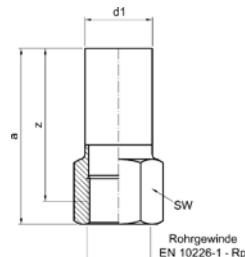

9243G – ниппель переходной ВПр-НР

Артикул.	Размер d1 x R	Пакет	Коробка	EAN-код.	a	z	SW
69243G1538	15 x 3/8	10	300	4021343149979	41	15	19
69243G1512	15 x 1/2	10	250	4021343149986	46	20	24
69243G1534	15 x 3/4	10	200	4021343166778	63	37	30
69243G1812	18 x 1/2	10	250	4021343149993	46	20	24
69243G1834	18 x 3/4	10	200	4021343150005	48	22	30
69243G2212	22 x 1/2	10	180	4021343150012	51	22	27
69243G2234	22 x 3/4	10	200	4021343150029	51	22	30
69243G221	22 x 1	10	150	4021343150036	52	23	36
69243G2834	28 x 3/4	5	100	4021343150043	72	42	30
69243G281	28 x 1	5	90	4021343150050	74	44	36
69243G351	35 x 1	2	60	4021343150067	80	49	36
69243G35114	35 x 1 1/4	2	40	4021343150074	84	53	46
69243G42112	42 x 1 1/2	2	30	4021343150081	94	55	55
69243G542	54 x 2	2	20	4021343150098	107	62	65
69243G64212	64 x 2 1/2	1	14	4021343329234	111	63	80
69243G76212	76,1 x 2 1/2	1	8	4021343176753	117	65	100
69243G893	88,9 x 3	1	6	4021343177347	136	78	105
69243G1084	108 x 4	1	4	4021343180118	155	84	125