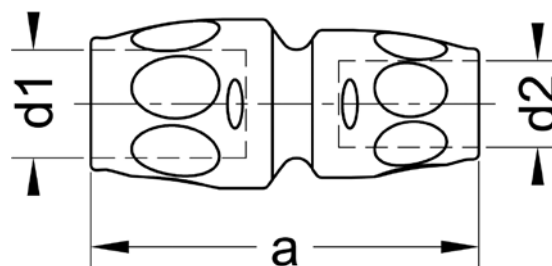

Артикул.	Размер d x Rp x d	Пакет	Коробка	EAN-код.	a	b	SW
123130g1612	16x1/2	5	20	4021343329562	50	22	28
123130g2012	20x1/2	5	20	4021343329579	52	28	27
123130g2034	20x3/4	5	20	4021343329586	55	30	32

Номер по каталогу и название
23240 – муфта редукционная ВСт-ВСт