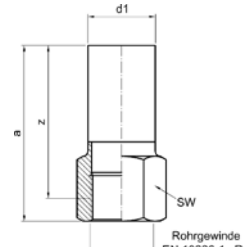

17243G – ниппель переходной ВПр-НР

Артикул.	Размер d1 x R	Пакет	Коробка	EAN-код.	a	z	SW
617243G1538	15 x 3/8	10	300	4021343201912	41	15	19
617243G1512	15 x 1/2	10	250	4021343201929	46	20	24
617243G1534	15 x 3/4	10	200	4021343201936	63	37	30
617243G1812	18 x 1/2	10	250	4021343201943	46	20	24
617243G1834	18 x 3/4	10	200	4021343201950	48	22	30
617243G2212	22 x 1/2	10	180	4021343201967	51	22	27
617243G2234	22 x 3/4	10	180	4021343201974	51	22	30
617243G221	22 x 1	10	150	4021343201981	52	23	36
617243G2834	28 x 3/4	5	100	4021343201998	72	42	30
617243G281	28 x 1	5	90	4021343202001	74	44	36
617243G351	35 x 1	2	60	4021343202018	80	49	36
617243G35114	35 x 1 1/4	2	40	4021343202025	84	53	46
617243G42112	42 x 1 1/2	2	30	4021343202032	94	55	55
617243G542	54 x 2	2	20	4021343202049	107	62	65
617243G76212	76,1 x 2 1/2	1	8	4021343335501	117	65	100
617243G893	88,9 x 3	1	6	4021343335518	136	78	105
617243G1084	108 x 4	1	4	4021343335525	155	84	125