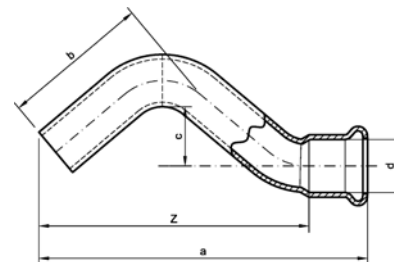

Номер по каталогу и название

12086 – обводное колено ВПр-НПр

Артикул.	Размер d	Пакет	Коробка	EAN-код.	a	b	c	z
11208615	15	10	100	4021343169472	98	44	19	80
11208618	18	10	90	4021343169489	111	49	21	92
11208622	22	10	40	4021343169496	136	61	25	112

Номер по каталогу и название

12130 – тройник ВПр

Артикул.	Размер d1 x d2 x d3	Пакет	Коробка	EAN-код.	a	b	c	z	z1	z2	z3
11213015	15	10	100	4021343143168	34	27	34	9			
11213018	18	10	80	4021343143175	36	31	36	11			
11213022	22	10	50	4021343143182	39	37	39	13			
11213028	28	5	30	4021343143199	43	43	43	17			
11213035	35	2	16	4021343143205	53	53	53	21			
11213042	42	2	10	4021343143212	63	63	63	25			
11213054	54	2	6	4021343143229	73	73	73	31			
112130181518	18 x 15 x 18	10	90	4021343143335	30	29	30		10	11	10
112130221522	22 x 15 x 22	10	60	4021343143397	33	31	33		10	13	10
112130221818	22 x 18 x 18	10	60	4021343143410	35	33	34		11	13	14
112130221822	22 x 18 x 22	10	60	4021343143427	35	33	35		11	13	11
112130222218	22 x 22 x 18	10	50	4021343143441	37	37	36		13	13	16
112130222822	22 x 28 x 22	5	35	4021343143458	43	43	43		20	17	20
112130281528	28 x 15 x 28	5	40	4021343143472	37	34	37		10	16	10
112130281818	28 x 18 x 18	5	40	4021343143489	38	36	37		12	16	17
112130281828	28 x 18 x 28	5	40	4021343143502	38	36	38		12	16	12
112130282222	28 x 22 x 22	5	35	4021343143519	40	40	40		14	16	17
112130282228	28 x 22 x 28	5	35	4021343143526	40	40	40		14	16	14
112130351535	35 x 15 x 35	2	24	4021343143571	43	38	43		11	20	11
112130351835	35 x 18 x 35	2	24	4021343143588	44	40	44		12	20	12
112130352235	35 x 22 x 35	2	20	4021343143618	46	44	46		14	20	14
112130352835	35 x 28 x 35	2	20	4021343143632	49	47	49		17	21	17
112130542854	54 x 28 x 54	2	8	4021343143724	60	68	60		18	41	18
112130543554	54 x 35 x 54	2	8	4021343143731	64	63	64		21	31	21
112130544254	54 x 42 x 54	2	6	4021343143748	67	69	67		25	31	25