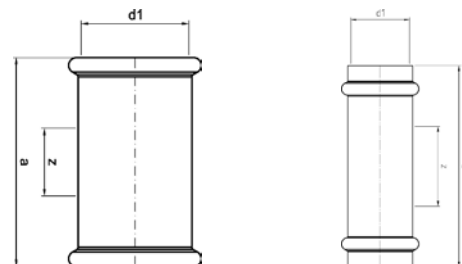

Номер по каталогу и название

18270S – муфта подвижная ВПр-ВПр (ремонтная)

Артикул.	Размер d1	Пакет	Коробка	EAN-код.	a	z
618270S15	15	10	200	4021343159602	78	27
618270S18	18	10	150	4021343159619	78	27
618270S22	22	10	100	4021343159626	84	27
618270S28	28	5	80	4021343159633	96	37
618270S35	35	2	50	4021343159640	98	37
618270S42	42	2	40	4021343159657	114	37
618270S54	54	2	20	4021343159664	131	42
618270S76	76,1	1	10	4021343204531	148	47
618270S89	88,9	1	4	4021343204548	161	46
618270S108	108	1	3	4021343204555	210	71

Номер по каталогу и название

9280 – ниппель НР-НР резьбовой

Артикул.	Размер R	Пакет	Коробка	EAN-код.	a	SW
6928012	1/2	10	230	4021343150517	34	22
6928034	3/4	10	140	4021343150524	39	30
692801	1	5	120	4021343150531	45	36

Номер по каталогу и название

9280G – переходная вставка НПр-НР

Артикул.	Размер d1 x R	Пакет	Коробка	EAN-код.	a	SW
69280G1512	15a x 1/2	10	200	4021343150272	59	22
69280G1812	18a x 1/2	10	150	4021343150289	59	22
69280G1834	18a x 3/4	10	180	4021343150296	63	30
69280G2212	22a x 1/2	10	120	4021343150302	64	24
69280G2234	22a x 3/4	10	100	4021343150319	68	30
69280G281	28a x 1	5	100	4021343150326	76	36