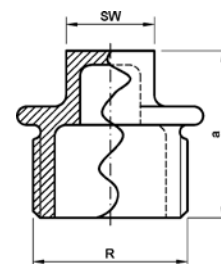

3280 – ниппель двойной НР-НР

Артикул.	Размер Rp	Пакет	Коробка	EAN-код.	a	SW
1328014	1/4	10	350	4021343010934	28	17
1328038	3/8	10	350	4021343010989	28	20
1328012	1/2	10	250	4021343010927	37	22
1328034	3/4	10	150	4021343010972	38	27
132801	1	10	90	4021343010897	44	34
13280114	1 1/4	10	50	4021343010910	48	46
13280112	1 1/2		45	4021343010903	52	50
132802	2		24	4021343010941	63	64
13280212	2 1/2		6	4021343010958	72	85
132803	3		5	4021343010965	78	95