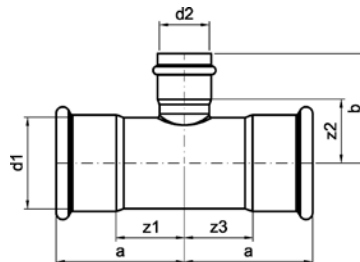

Номер по каталогу и название
18130 – тройник ВПР

Артикул.	Размер d1 x d2 x d3	Пакет	Коробка	EAN-код.	a	b	z1	z2	z3
61813015	15	10	120	4021343160974	48	46	22	21	22
61813018	18	10	100	4021343161025	49	49	24	24	24
61813022	22	10	60	4021343164392	54	53	26	25	26
61813028	28	5	40	4021343161179	60	59	30	30	30
61813035	35	2	24	4021343161261	65	65	35	35	35
61813042	42	2	16	4021343161353	77	77	39	38	39
61813054	54	2	8	4021343161438	89	90	45	46	45
61813076	76,1	1	3	4021343194016	108	106	57	55	57
61813089	88,9	1	2	4021343198212	120	120	63	62	63
618130108	108	1	1	4021343195921	144	144	74	74	74
618130181515	18 x 15 x 15	10	120	4021343161056	41	41	15	15	15
618130181518	18 x 15 x 18	10	100	4021343161070	49	53	24	16	24
618130221515	22 x 15 x 15	10	100	4021343161100	44	44	15	18	15
618130221522	22 x 15 x 22	10	80	4021343161124	55	51	27	25	27
618130221818	22 x 18 x 18	10	80	4021343161131	44	44	15	18	15
618130221822	22 x 18 x 22	10	80	4021343161155	55	49	27	24	27
618130281528	28 x 15 x 28	5	50	4021343161209	60	54	30	28	30
618130281828	28 x 18 x 28	5	40	4021343161216	60	53	30	27	30
618130282222	28 x 22 x 22	5	60	4021343161230	49	49	19	20	19
618130282228	28 x 22 x 28	5	40	4021343161254	60	56	30	27	30
618130351535	35 x 15 x 35	2	30	4021343161278	65	58	35	33	35
618130351835	35 x 18 x 35	2	30	4021343161292	65	55	35	32	35
618130352235	35 x 22 x 35	2	26	4021343161308	65	59	35	31	35
618130352835	35 x 28 x 35	2	26	4021343161315	65	62	35	33	35
618130421842	42 x 18 x 42	2	22	4021343161377	77	60	39	35	39
618130422242	42 x 22 x 42	2	18	4021343161384	77	63	39	34	39
618130422842	42 x 28 x 42	2	18	4021343161407	77	64	39	35	39
618130423542	42 x 35 x 42	2	16	4021343161414	77	67	39	37	39
618130542254	54 x 22 x 54	2	10	4021343161445	89	69	45	40	45
618130542854	54 x 28 x 54	2	10	4021343161452	89	70	45	41	45
618130543554	54 x 35 x 54	2	8	4021343161476	89	74	45	42	45
618130544254	54 x 42 x 54	2	8	4021343161483	89	81	45	42	45
618130762276	76,1 x 22 x 76,1	1	5	4021343203916	108	83	57	55	57
618130762876	76,1 x 28 x 76,1	1	5	4021343204449	108	85	57	56	57
618130763576	76,1 x 35 x 76,1	1	5	4021343204456	108	87	57	57	57
618130764276	76,1 x 42 x 76,1	1	5	4021343204463	108	95	57	57	57
618130765476	76,1 x 54 x 76,1	1	4	4021343204470	108	102	57	57	57
618130892289	88,9 x 22 x 88,9	1	4	4021343204067	120	90	63	61	63
618130892889	88,9 x 28 x 88,9	1	4	4021343198199	120	92	63	62	63
618130893589	88,9 x 35 x 88,9	1	4	4021343204487	120	94	63	63	63
618130894289	88,9 x 42 x 88,9	1	3	4021343204494	120	102	63	63	63
618130895489	88,9 x 54 x 88,9	1	3	4021343198205	120	108	63	64	63
618130897689	88,9 x 76,1 x 88,9	1	2	4021343204500	120	112	63	62	63
61813010822108	108 x 22 x 108	1	2	4021343203909	144	99	74	70	74
61813010828108	108 x 28 x 108	1	2	4021343203411	144	101	74	72	74
61813010835108	108 x 35 x 108	1	2	4021343204517	144	103	74	73	74
61813010842108	108 x 42 x 108	1	2	4021343204524	144	111	74	73	74
61813010854108	108 x 54 x 108	1	1	4021343195938	144	118	74	73	74
61813010876108	108 x 76,1 x 108	1	1	4021343203121	144	122	74	71	74
61813010889108	108 x 88,9 x 108	1	1	4021343203268	144	129	74	72	74