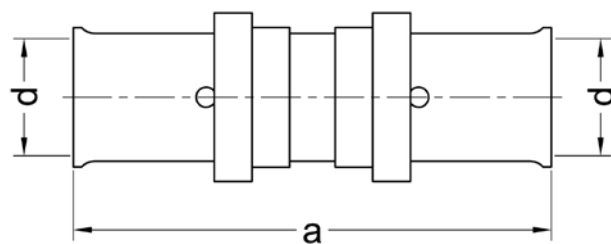

Номер по каталогу и название

25270 – муфта НПр-НПр

Артикул.	Размер d	Пакет	Коробка	EAN-код.	a
12527014	14	10	150	4021343331848	65
12527016	16	10	150	4021343331855	58
12527020	20	10	100	4021343331862	58
12527026	26	5	70	4021343331879	65
12527032	32	5	50	4021343331886	65
12527040	40	5	30	4021343338410	65
12527050	50	2	16	4021343338427	97
12527063	63	2	10	4021343338434	98

Номер по каталогу и название

25271 – 3fit-Press муфта переходная НПр

Артикул.	Размер d1 x d2	Пакет	Коробка	EAN-код.	a
1252711412	14x12			4021343356902	60
1252711414	14x14			4021343356919	60
1252711415	14x15			4021343356926	60
1252711612	16x12			4021343356933	58
1252711614	16x14			4021343356940	60
1252711615	16x15			4021343356957	60
1252711616	16x16			4021343356964	60
1252711618	16x18			4021343356971	58
1252712015	20x15			4021343356988	58
1252712016	20x16			4021343356995	58
1252712018	20x18			4021343357008	60
1252712022	20x22			4021343357015	58
1252712622	26x22			4021343357022	60
1252712628	26x28			4021343357039	68