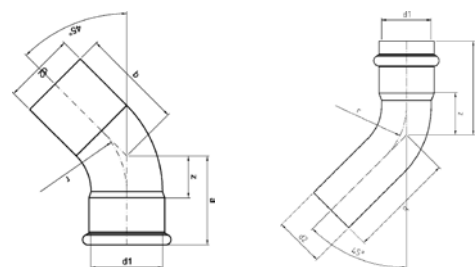

19002M – отвод 90° ВПр-ВР с накладной гайкой и плоским уплотнением

Артикул.	Размер d1 x G	Пакет	Коробка	EAN-код.	a	b	z1	z2	SW
619002M1534	15 x 3/4	10	100	4021343190032	48	65	23	55	30
619002M1834	18 x 3/4	10	100	4021343190049	53	69	28	59	30
619002M221	22 x 1	10	50	4021343190056	63	80	35	68	38
619002M28114	28 x 11/4	5	40	4021343190063	69	88	40	73	50