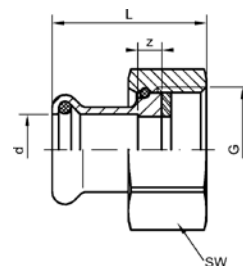

Номер по каталогу и название

16359G – разъемное соединение ВПр с плоским уплотнением

Артикул.	Размер d x G	Пакет	Коробка	EAN-код.	L	SW
116359G1212	12x1/2	5	350	4021343219696	30	24
116359G1534	15x3/4	5	200	4021343219702	32	30
116359G2234	22x3/4	5	120	4021343348518	45	52
116359G221	22x1	5	100	4021343348525	42	37
116359G22112	22x11/2	5	60	4021343348549	43	52
116359G22114	28x11/4	5	80	4021343348556	51	30
116359G28114	28x11/4	5	80	4021343348556	46	46
116359G28112	28x11/2	5	50	4021343348563	46	46