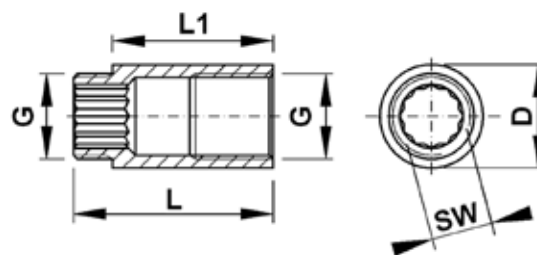

Номер по каталогу и название
513 – удлинитель ВР-НР

Артикул.	Размер G x L1	Пакет	Коробка	EAN-код.	L1	L	D	SW
25133810R	3/8 x 10	10	500	4021343043949	10	20	22	10
25133815R	3/8 x 15	10	400	4021343043987	15	25	22	10
25133820R	3/8 x 20	10	350	4021343044007	20	30	22	10
25133825R	3/8 x 25	10	300	4021343044021	25	35	22	10
25133830R	3/8 x 30	10	250	4021343044045	30	40	22	10
25133840R	3/8 x 40	10	200	4021343044069	40	50	22	10
25133850R	3/8 x 50	10	180	4021343044083	50	60	22	10
25133880R	3/8 x 80	10	120	4021343044120	80	90	22	10
251338100R	3/8 x 100	10	120	4021343043963	100	110	22	10
25131210R	1/2 x 10	10	300	4021343043345	10	21	27	12
25131215R	1/2 x 15	10	300	4021343043390	15	26	27	12
25131220R	1/2 x 20	10	200	4021343043413	20	31	27	12
25131225R	1/2 x 25	10	200	4021343043444	25	36	27	12
25131230R	1/2 x 30	10	180	4021343043468	30	41	27	12
25131240R	1/2 x 40	10	150	4021343043482	40	51	27	12
25131250R	1/2 x 50	10	120	4021343043536	50	61	27	12
25131265R	1/2 x 65	10	100	4021343043574	65	76	27	12
25131280R	1/2 x 80	10	90	4021343043598	80	91	27	12
251312100R	1/2 x 100	10	60	4021343043369	100	111	27	12
25133410R	3/4 x 10	10	240	4021343043734	10	22	32	17
25133415R	3/4 x 15	10	150	4021343043772	15	27	32	17
25133420R	3/4 x 20	10	140	4021343043802	20	32	32	17
25133425R	3/4 x 25	10	120	4021343043826	25	37	32	17
25133430R	3/4 x 30	10	100	4021343043840	30	42	32	17
25133440R	3/4 x 40	10	90	4021343043864	40	52	32	17
25133450R	3/4 x 50	10	80	4021343043888	50	62	32	17
25133465R	3/4 x 65	10	60	4021343043901	65	77	32	17
25133480R	3/4 x 80	10	50	4021343043925	80	92	32	17
251334100R	3/4 x 100	10	40	4021343043758	100	112	32	17
2513115R	1 x 15	10	120	4021343043291	15	27	39	22
2513120R	1 x 20	10	100	4021343043321	20	34	39	22
2513125R	1 x 25	10	70	4021343043512	25	39	39	22
2513130R	1 x 30	10	70	4021343043611	30	44	39	22
2513140R	1 x 40	10	70	4021343043642	40	54	39	22
2513150R	1 x 50	10	50	4021343043666	50	64	39	22
2513165R	1 x 65	5	45	4021343043697	65	79	39	22
2513180R	1 x 80	5	40	4021343043710	80	94	39	22
25131100R	1 x 100	5	30	4021343043260	100	114	39	22