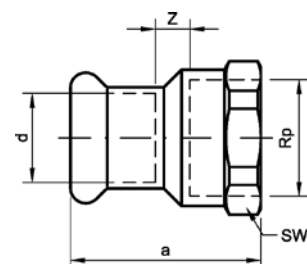

Номер по каталогу и название

8246g – переходная вставка НПр-ВР

Артикул.	Размер d x Rp	Пакет	Коробка	EAN-код.	a	z	SW
182461212	12a x 1/2	10	250	4021343137044	42	29	25
182461538	15a x 3/8	10	250	4021343131318	39	38	20
182461512	15a x 1/2	10	200	4021343129650	44	31	25
182461812	18a x 1/2	10	200	4021343129667	45	32	25
182461834	18a x 3/4	10	150	4021343131325	50	35	30
182462212	22a x 1/2	10	200	4021343131332	46	33	25
182462234	22a x 3/4	10	150	4021343129674	51	38	30
182462834	28a x 3/4	5	120	4021343131349	51	36	30
18246281	28a x 1	5	80	4021343129681	55	38	38
1824635114	35a x 1 1/4	2	40	4021343137051	69	47	46
1824642112	42a x 1 1/2	2	26	4021343137068	80	58	55
18246542	54a x 2	2	16	4021343137075	94	70	60