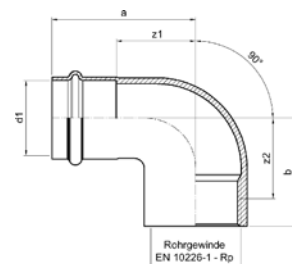

Артикул.	Размер d1	Пакет	Коробка	EAN-код.	a	z
6909022	22	10	100	4021343155628	55	27
6909028	28	5	60	4021343155635	59	30

Номер по каталогу и название
9090IG – угол 90° ВПр-ВР