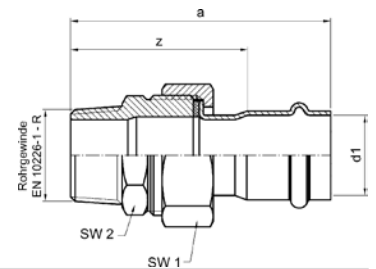

Номер по каталогу и название

**9330GMVA – сгон ВПр-ВР с плоским уплотнением (гайка из нержавеющей стали)**

Артикул.	Размер d1 x Rp	Пакет	Коробка	EAN-код.	a	z	SW1	SW2
69330GMVA1512	15 x 1/2	5	120	4021343177576	93	53	27	24
69330GMVA1534	15 x 3/4	5	100	4021343177606	94	53	32	30
69330GMVA1834	18 x 3/4	5	80	4021343177583	98	57	32	30
69330GMVA2234	22 x 3/4	5	50	4021343177590	104	60	38	32
69330GMVA221	22 x 1	5	50	4021343177613	107	60	38	38
69330GMVA2834	28 x 3/4	5	50	4021343177637	114	69	50	32
69330GMVA281	28 x 1	5	40	4021343177620	118	71	40	41
69330GMVA35114	35 x 11/4	2	30	4021343177644	113	62	55	46
69330GMVA42112	42 x 11/2	2	20	4021343177651	115	57	58	55
69330GMVA542	54 x 2	2	12	4021343177668	126	57	75	70