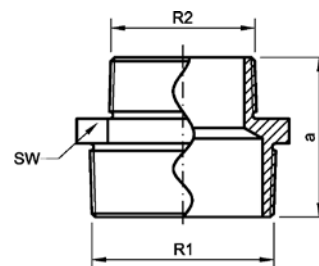

Номер по каталогу и название

3245 – ниппель двойной, редукционный, НР

Артикул.	Размер R1 x R2	Пакет	Коробка	EAN-код.	a	SW
132451214	1/2 x 1/4	10	400	4021343010743	32	22
132451238	1/2 x 3/8	10	400	4021343010750	31	22
132453412	3/4 x 1/2	10	180	4021343010781	36	27
13245134	1 x 3/4	10	100	4021343010767	41	34
132451141	1 1/4 x 1	10	60	4021343010736	49	44
13245112114	1 1/2 x 1 1/4		45	4021343010729	52	50
132452112	2 x 1 1/2		18	4021343010774	59	62
132452122	2 1/2 x 2		15	4021343124136	65	80

Номер по каталогу и название

3270 – муфта ВР

Артикул.	Размер Rp	Пакет	Коробка	EAN-код.	a	z	SW
1327014	1/4	10	500	4021343010835	26	6	17
1327038	3/8	10	400	4021343010880	28	8	20
1327012	1/2	10	160	4021343010828	34	8	25
1327034	3/4	10	120	4021343010873	37	7	30
132701	1	10	80	4021343010798	43	9	38
13270114	1 1/4	10	40	4021343010811	48	10	48
13270112	1 1/2		36	4021343010804	50	12	54
132702	2		20	4021343010842	52	4	67
13270212	2 1/2		10	4021343010859	68	14	82
132703	3		5	4021343010866	80	20	97