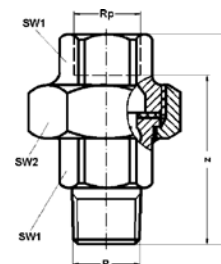

Номер по каталогу и название

331# – сгон ВР-НР с плоским уплотнением

Артикул.	Размер R x Rp	Пакет	Коробка	EAN-код.	a	z	SW1	SW2
черный								
933138S#	3/8	10	180	4021343109072	58	48	22	36
933112S#	1/2	10	120	4021343108839	66	53	26	45
933134S#	3/4	10	60	4021343109034	72	57	32	50
93311S#	1		40	4021343108716	80	63	38	55
9331114S#	1 1/4		25	4021343108792	90	71	47	70
9331112S#	1 1/2		20	4021343108754	95	76	53	75
93312S#	2		12	4021343108914	106	82	65	90
9331212S#	2 1/2		7	4021343108952	118	91	83	110
93313S#	3		4	4021343108990	130	100	95	125
оцинкованный								
933112V#	1/2	10	120	4021343108853	66	53	26	45
933134V#	3/4	10	60	4021343109058	72	57	32	50
93311V#	1	10	40	4021343108730	80	63	38	55
9331114V#	1 1/4		25	4021343108815	90	71	47	70
9331112V#	1 1/2		20	4021343108778	95	76	53	75
93312V#	2		12	4021343108938	106	82	65	90
9331212V#	2 1/2		7	4021343108976	118	91	83	110
93313V#	3		4	4021343109010	130	100	95	125