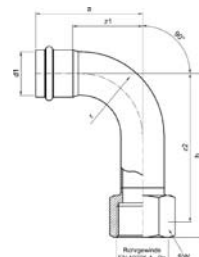

Номер по каталогу и название

18002G – отвод 90° ВПр-ВР

Артикул.	Размер d1 x Rp	Пакет	Коробка	EAN-код.	a	b	z1	z2	SW
618002G1512	15 x 1/2	10	100	4021343160196	48	91	22	77	24
618002G1834	18 x 3/4	10	70	4021343160202	53	95	27	80	32
618002G2234	22 x 3/4	10	60	4021343160219	63	105	34	90	32
618002G281	28 x 1	5	30	4021343160226	69	113	39	96	38
618002G35114	35 x 1 1/4	2	20	4021343160233	87	133	56	113	46

Номер по каталогу и название

9003G – отвод 90° НПр-ВР

Артикул.	Размер d1 x Rp	Пакет	Коробка	EAN-код.	a	b	z	SW
69003G1812	18 x 1/2	10	80	4021343149030	101	70	87	24

Номер по каталогу и название

18002M – отвод 90° ВПр-ВР с накидной гайкой и плоским уплотнением

Артикул.	Размер d1 x G	Пакет	Коробка	EAN-код.	a	b	z1	z2	SW
618002M1534	15 x 3/4	10	100	4021343160011	48	65	23	55	30
618002M1834	18 x 3/4	10	100	4021343160028	53	69	28	59	30
618002M221	22 x 1	10	50	4021343160035	63	80	35	68	38
618002M28114	28 x 1 1/4	5	40	4021343160042	69	88	40	73	50