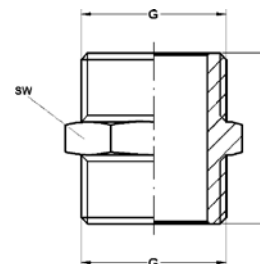

Номер по каталогу и название

522 – ниппель двойной НР, резьба по DIN EN 1254-4

Артикул.	Размер Rk	Пакет	Коробка	EAN-код.	a	SW
нехромированный						
252218R	1/8	10	1500	4021343044465	20	10
252214R	1/4	10	700	4021343044441	20	14
252238R	3/8	10	600	4021343044571	22	17
252212R	1/2	10	350	4021343044427	24	22
252234R	3/4	10	250	4021343044557	26	27
25221R	1	10	150	4021343044366	28	34
2522114R	1 1/4		90	4021343044403	34	42
2522112R	1 1/2		60	4021343044380	40	50
25222R	2		30	4021343044489	44	60
хромированный						
252218C	1/8	10	1500	4021343044458	20	10
252214C	1/4	10	700	4021343044434	20	14
252238C	3/8	10	600	4021343044564	22	17
252212C	1/2	10	350	4021343044410	24	22
252234C	3/4	10	250	4021343044540	26	27
25221C	1	10	150	4021343044359	28	34
2522114C	1 1/4		90	4021343044397	34	42
2522112C	1 1/2		60	4021343044373	40	50
25222C	2		30	4021343044472	44	60