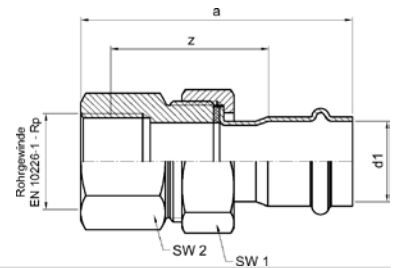

Номер по каталогу и название

19330 – сгон ВПр-ВПр с плоским уплотнением

Артикул.	Размер d1	Пакет	Коробка	EAN-код.	a	z	G	SW1	SW2
61933015	15	5	120	4021343217890	111	60	1/2	24	24
61933018	18	5	80	4021343217906	117	65	3/4	27	30
61933022	22	5	50	4021343217913	127	70	1	36	38
61933028	28	5	35	4021343217920	143	84	1 1/4	46	50
61933035	35	2	30	4021343217937	146	85	1 1/2	50	55
61933042	42	2	20	4021343217944	158	81	1 3/4	55	58
61933054	54	2	12	4021343217951	175	85	2 3/8	70	75