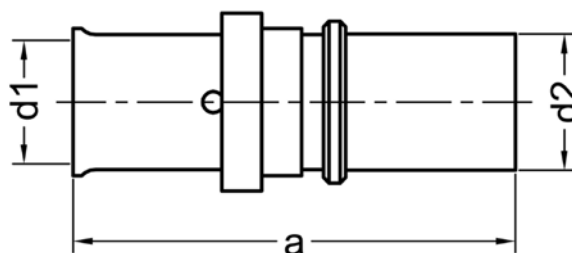

Номер по каталогу и название

25270 – муфта НПр-НПр

Артикул.	Размер d	Пакет	Коробка	EAN-код.	a
12527014	14	10	150	4021343331848	65
12527016	16	10	150	4021343331855	58
12527020	20	10	100	4021343331862	58
12527026	26	5	70	4021343331879	65
12527032	32	5	50	4021343331886	65
12527040	40	5	30	4021343338410	65
12527050	50	2	16	4021343338427	97
12527063	63	2	10	4021343338434	98