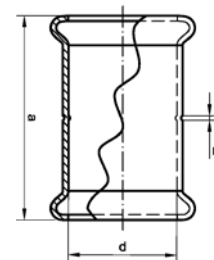

Номер по каталогу и название  
**24270 – муфта, ВПр-ВПр**

Артикул.	Размер d	Пакет	Коробка	EAN-код.	a	z
12427012	12	10	600	4021343327643	33	2
12427015	15	10	500	4021343327650	38	2
12427018	18	10	300	4021343327667	42	2
12427022	22	10	200	4021343327674	49	2
12427028	28	5	125	4021343327681	55	2
12427035	35	2	80	4021343327698	66	2
12427042	42	2	40	4021343327704	79	3
12427054	54	2	32	4021343327711	88	3
12427067	66,7	1	14	4021343343032	113	17
12427076	76,1	1	10	4021343327728	117	17
12427089	88,9	1	6	4021343327735	129	17
124270108	108	1	4	4021343327742	156	17