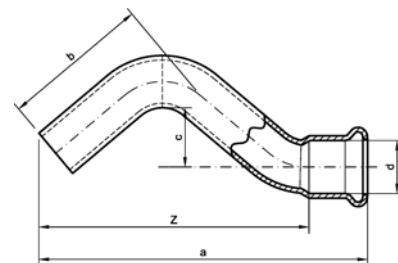

10085 – обводное колено ВПр-ВПр

Артикул.	Размер d	Пакет	Коробка	EAN-код.	a	c	z
11008512	12	10	110	4021343169311	110	18	78
11008514	14	10	80	4021343167867	124	19	89
11008515	15	10	70	4021343169328	124	19	89
11008516	16	10	70	4021343167850	124	18	89
11008518	18	10	50	4021343169335	142	21	102
11008522	22	10	20	4021343169342	172	25	125
11008528	28	5	15	4021343169359	203	28	150