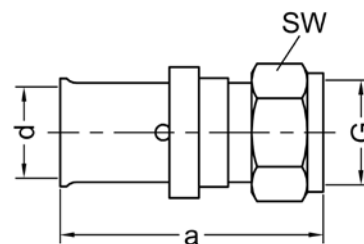

Номер по каталогу и название

25359g – разъемное соединение ВР с плоским уплотнением

Артикул.	Размер d x G	Пакет	Коробка	EAN-код.	a	SW
125359g1434	14x3/4	10	120	4021343332258	55	30
125359g1634	16x3/4	10	120	4021343332265	55	30
125359g2034	20x3/4	10	120	4021343332272	55	30
125359g261	26x1	5	60	4021343332289	60	37
125359g26114	26x11/4	5	40	4021343332296	47	46
125359G32114	32x11/4	5	40	4021343355417	47	46
125359G40112	40x11/2	5	25	4021343355424	64	52
125359G502	50x2	2	14	4021343355431	90	65
125359G63212	63x21/2	2	10	4021343355448	94	80

Номер по каталогу и название

25473g – водорозетка ВР

Артикул.	Размер d x Rp	Пакет	Коробка	EAN-код.	a	b	W	dK
125473g1412	14x1/2	10	40	4021343332302	45	35	17	20
125473g1612	16x1/2	10	50	4021343332319	45	35	17	20
125473g2012	20x1/2	10	50	4021343332326	45	35	17	20
125473g2034	20x3/4	5	40	4021343332333	52	32	22	20
125473g2634	26x3/4	5	35	4021343332340	52	32	22	20

Номер по каталогу и название

25980g – 3fit®-Press монтажный узел, ВР

Артикул.	Размер d	Пакет	Коробка	EAN-код.
125980G1612	16x1/2		10	4021343343360
125980G2012	20x1/2		10	4021343343377
125980G2034	20x3/4		10	4021343343384