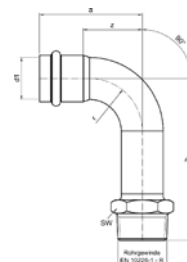

Номер по каталогу и название

9002A – отвод 90° ВПр-ВПр

Артикул.	Размер d1	Пакет	Коробка	EAN-код.	a	z
69002A15	15	10	200	4021343148460	48	22
69002A18	18	10	150	4021343148477	53	27
69002A22	22	10	100	4021343148484	63	34
69002A28	28	5	60	4021343148491	68	39
69002A35	35	2	30	4021343148507	87	56
69002A42	42	2	20	4021343148514	103	64
69002A54	54	2	10	4021343148521	125	80
69002A64	64	1	5	4021343329043	128	80
69002A76	76,1	1	4	4021343176791	143	92
69002A89	88,9	1	2	4021343176807	165	107
69002A108	108	1	1	4021343176814	201	131