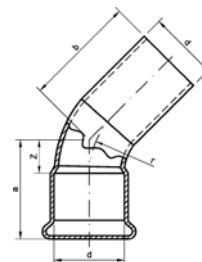

Номер по каталогу и название
10040 – отвод 45° ВПр-НПр