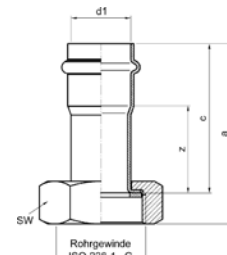

Номер по каталогу и название

9333GMVA – сгон ВПр-НР с плоским уплотнением (штуцер из нержавеющей стали)

Артикул.	Размер d1 x R	Пакет	Коробка	EAN-код.	a	z	SW1	SW2
69333GMVA1512	15 x 1/2	5	150	4021343180156	90	63	30	27
69333GMVA1534	15 x 3/4	5	120	4021343180163	91	64	30	30
69333GMVA1812	18 x 1/2	5	100	4021343180170	94	68	30	30
69333GMVA2234	22 x 3/4	5	60	4021343180187	101	71	38	36
69333GMVA281	28 x 1	5	50	4021343180194	115	85	50	36
69333GMVA35114	35 x 1 1/4	2	40	4021343180200	124	92	55	46
69333GMVA42112	42 x 1 1/2	2	20	4021343180217	126	87	58	55
69333GMVA542	54 x 2	2	12	4021343180224	138	93	75	70