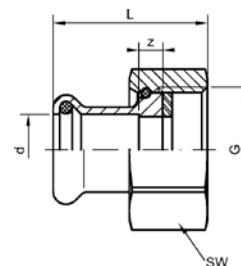

Номер по каталогу и название

8359g – разъемное соединение с плоским уплотнением ВПр

Артикул.	Размер d x G	Пакет	Коробка	EAN-код.	L	SW
183591212	12 x 1/2	5	350	4021343137686	30	24
183591234	12 x 3/4	5	200	4021343137693	30	30
183591438	14 x 3/8	5	300	4021343208393	47	19
183591412	14 x 1/2	5	300	4021343204371	44	24
183591534	15 x 3/4	5	200	4021343137709	32	30
18359151	15 x 1	5	120	4021343137716	34	37
183591634	16 x 3/4	5	200	4021343207662	33	30
183591834	18 x 3/4	5	160	4021343137723	46	30
18359181	18 x 1	5	120	4021343137730	36	37
183592234	22 x 3/4	5	120	4021343137747	51	30
18359221	22 x 1	5	100	4021343137754	42	37
1835922114	22 x 1 1/4	5	80	4021343156168	38	46
1835922112	22 x 1 1/2	5	60	4021343137761	43	52
1835928114	28 x 1 1/4	5	80	4021343137778	46	46
1835928112	28 x 1 1/2	5	50	4021343137785	45	52
1835935112	35 x 1 1/2	2	40	4021343137792	52	52
18359352	35 x 2	2	30	4021343137884	54	64
1835942134	42 x 1 3/4	2	30	4021343137891	60	59
18359422	42 x 2	2	30	4021343137907	62	64
1835954238	54 x 2 3/8	2	16	4021343137914	68	75
18359763	76,1 x 3	1	10	4021343200229	84	94
1835989312	88,9 x 3 1/2	1	6	4021343200236	94	110

Номер по каталогу и название

8472g – водорозетка, угловой переход ВПр-ВР с креплением

Артикул.	Размер d x Rp	Пакет	Коробка	EAN-код.	a	b	c	z1	z2	dk	W
184721212	12 x 1/2	10	120	4021343140877	31	33	22	15	9	35	11
184721412	14 x 1/2	10	100	4021343163715	33	33	22	15	9	35	11
184721512	15 x 1/2	10	100	4021343140884	33	36	23	15	10	35	13
184721612	16 x 1/2	10	100	4021343163722	33	36	23	15	10	35	13
184721812	18 x 1/2	10	90	4021343140891	33	39	25	13	12	35	14
184721834	18 x 3/4	10	60	4021343140907	36	42	27	16	12	40	15
184722212	22 x 1/2	10	60	4021343140914	37	43	26	13	13	35	17
184722234	22 x 3/4	10	60	4021343140921	40	46	29	16	14	40	17