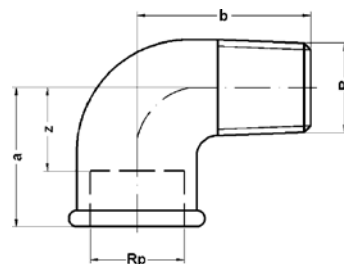

Номер по каталогу и название
92# – угол 90° ВР-НР