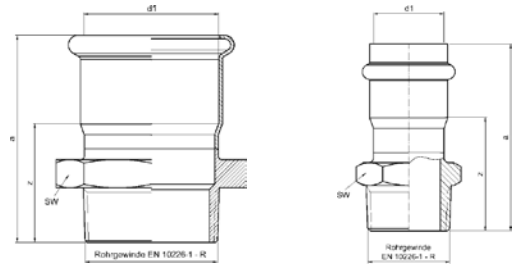

Номер по каталогу и название

18243G – ниппель переходной ВПр-НР

Артикул.	Размер d1 x R	Пакет	Коробка	EAN-код.	a	z	SW
618243G1538	15 x 3/8	10	300	4021343162565	41	15	19
618243G1512	15 x 1/2	10	250	4021343162572	46	20	24
618243G1534	15 x 3/4	10	200	4021343204722	63	37	30
618243G1812	18 x 1/2	10	250	4021343162589	46	20	24
618243G1834	18 x 3/4	10	200	4021343162596	48	22	30
618243G2212	22 x 1/2	10	180	4021343162602	51	22	27
618243G2234	22 x 3/4	10	180	4021343162619	51	22	30
618243G221	22 x 1	10	150	4021343162626	52	23	36
618243G2834	28 x 3/4	5	100	4021343162633	72	42	30
618243G281	28 x 1	5	90	4021343162640	74	44	36
618243G351	35 x 1	2	60	4021343162657	80	49	36
618243G35114	35 x 1 1/4	2	40	4021343162664	84	53	46
618243G42112	42 x 1 1/2	2	30	4021343162671	94	55	55
618243G542	54 x 2	2	20	4021343162688	107	62	65
618243G76212	76,1 x 2 1/2	1	8	4021343203145	117	65	100
618243G893	88,9 x 3	1	6	4021343198229	136	78	105
618243G1084	108 x 4	1	4	4021343195969	155	84	125

Номер по каталогу и название

9246G – переходная вставка НПр-ВР

Артикул.	Размер d1 x Rp	Пакет	Коробка	EAN-код.	a	z	SW
69246G1512	15a x 1/2	10	200	4021343150333	66	53	24
69246G1812	18a x 1/2	10	200	4021343150340	66	53	24
69246G1834	18a x 3/4	10	150	4021343150357	68	53	32
69246G2212	22a x 1/2	10	180	4021343150364	71	58	24
69246G2234	22a x 3/4	10	120	4021343150371	73	58	32
69246G2834	28a x 3/4	5	100	4021343150388	78	63	32