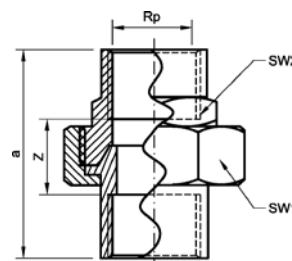

### 3334 – сгон HP-HP с плоским уплотнением

Артикул.	Размер R	Пакет	Коробка	EAN-код.	a	z	SW1	SW2
1333412	1/2	5	100	4021343011474	62	36	30	27
1333434	3/4	5	50	4021343011498	71	41	37	34
133341	1	5	30	4021343011443	80	46	46	43
13334114	1 1/4	5	20	4021343011467	96	58	52	46
13334112	1 1/2	5	20	4021343011450	98	58	59	50