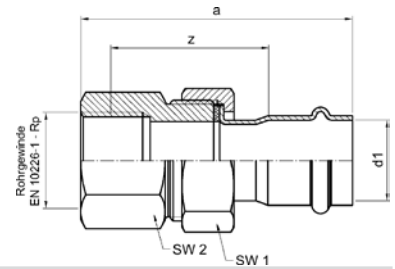

Номер по каталогу и название

17330GMVA – сгон ВПр-ВР с плоским уплотнением

Артикул.	Размер d1 x Rp	Пакет	Коробка	EAN-код.	a	z	SW1	SW2
617330GMVA1512	15 x 1/2	5	120	4021343202513	93	53	27	24
617330GMVA1534	15 x 3/4	5	100	4021343202520	94	53	32	30
617330GMVA1834	18 x 3/4	5	80	4021343202537	98	57	32	30
617330GMVA2234	22 x 3/4	5	50	4021343202544	104	60	38	32
617330GMVA221	22 x 1	5	50	4021343202551	107	60	38	38
617330GMVA2834	28 x 3/4	5	50	4021343202568	114	69	50	32
617330GMVA281	28 x 1	5	40	4021343202575	118	71	40	41
617330GMVA35114	35 x 1 1/4	2	30	4021343202582	113	62	55	46
617330GMVA42112	42 x 1 1/2	2	20	4021343202599	115	57	58	55
617330GMVA542	54 x 2	2	12	4021343202605	126	57	75	70

Номер по каталогу и название

17333GMVA – сгон ВПр-НР с плоским уплотнением

Артикул.	Размер d1 x R	Пакет	Коробка	EAN-код.	a	z	SW1	SW2
617333GMVA1512	15 x 1/2	5	150	4021343202612	90	63	30	27
617333GMVA1534	15 x 3/4	5	120	4021343202629	91	64	30	30
617333GMVA1812	18 x 1/2	5	100	4021343202636	94	68	30	30
617333GMVA2234	22 x 3/4	5	60	4021343202643	101	71	38	36
617333GMVA281	28 x 1	5	50	4021343202650	115	85	50	36
617333GMVA35114	35 x 1 1/4	2	40	4021343202667	124	92	55	46
617333GMVA42112	42 x 1 1/2	2	20	4021343202674	126	87	58	55
617333GMVA542	54 x 2	2	12	4021343202681	138	93	75	70