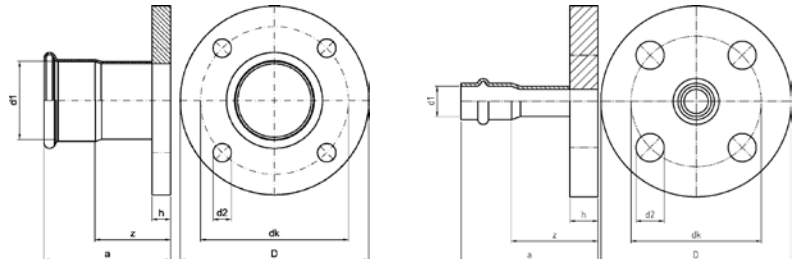

Номер по каталогу и название

9370G – ниппель резьбовой НР-ВР

Артикул.	Размер Rp x R	Пакет	Коробка	EAN-код.	a	z	SW
69370G1212	1/2 x 1/2	10	200	4021343150487	39	31	24
69370G3434	3/4 x 3/4	5	120	4021343150494	42	33	32
69370G11	1 x 1	5	100	4021343150500	48	38	38