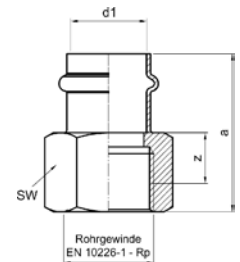

Номер по каталогу и название

9270G – муфта переходная ВПр-ВР

Артикул.	Размер d1 x Rp	Пакет	Коробка	EAN-код.	a	z	SW
69270G1512	15 x 1/2	10	200	4021343150104	46	7	24
69270G1534	15 x 3/4	10	180	4021343150111	49	9	30
69270G1812	18 x 1/2	10	200	4021343150128	47	9	24
69270G1834	18 x 3/4	10	170	4021343150135	49	9	30
69270G2212	22 x 1/2	10	170	4021343150142	50	8	24
69270G2234	22 x 3/4	10	150	4021343150159	52	9	30
69270G221	22 x 1	10	120	4021343150166	55	9	38
69270G2834	28 x 3/4	5	100	4021343150173	76	32	32
69270G281	28 x 1	5	80	4021343150180	79	32	38
69270G35114	35 x 1 1/4	2	36	4021343150197	89	39	46
69270G42112	42 x 1 1/2	2	28	4021343150203	98	40	55
69270G542	54 x 2	2	20	4021343150210	107	39	65

Номер по каталогу и название

9270S – муфта подвижная ВПр-ВПр (ремонтная)

Артикул.	Размер d1	Пакет	Коробка	EAN-код.	a	z
69270S15	15	10	200	4021343149757	78	27
69270S18	18	10	150	4021343149764	78	27
69270S22	22	10	100	4021343149771	84	27
69270S28	28	5	80	4021343149788	96	37
69270S35	35	2	50	4021343149795	98	37
69270S42	42	2	40	4021343149801	114	37
69270S54	54	2	20	4021343149818	131	42
69270S64	64	1	14	4021343329258	141	46
69270S76	76,1	1	10	4021343176760	148	47
69270S89	88,9	1	4	4021343176777	161	46
69270S108	108	1	3	4021343176784	210	71