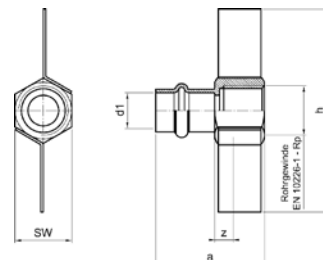

9270 – муфта двойная ВПр-ВПр

Артикул.	Размер d1	Пакет	Коробка	EAN-код.	a	z
6927015	15	10	300	4021343149689	56	6
6927018	18	10	200	4021343149696	67	17
6927022	22	10	150	4021343149702	76	20
6927028	28	5	80	4021343149719	78	19
6927035	35	2	50	4021343149726	78	17
6927042	42	2	30	4021343149733	94	18
6927054	54	2	24	4021343149740	106	18
6927064	64	1	20	4021343329241	106	11
6927076	76,1	1	10	4021343176722	132	31
6927089	88,9	1	6	4021343176739	145	30
69270108	108	1	4	4021343176746	170	31