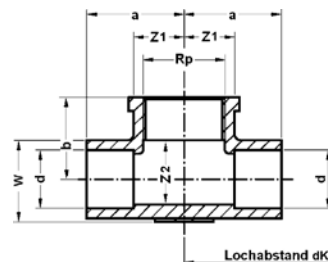

Номер по каталогу и название

4490g – тройник переходной ВП-ВР-ВП с 2 точками крепежа

Артикул.	Размер d x Rp x d	Пакет	Коробка	EAN-код.	a	b	z1	z2	dk	W
144901512	15 x 1/2 x 15	10	80	4021343021145	25	21	13	20	40	20

Номер по каталогу и название

4976 – двойная водорозетка ВР-ВП с изогнутой планкой

Артикул.	Размер d x Rp x a	Пакет	Коробка	EAN-код.	a	b
ИЗОГНУТЫЙ						
149761238	12 x 3/8 150 мм	35	4021343216725	153	50	
149761512	15 x 1/2 150 мм	28	4021343021480	153	50	
ПЛОСКИЙ						
14976F1512100	15 x 1/2 100 мм	30	4021343195754	100	30	
14976F1512	15 x 1/2 150 мм	28	4021343195747	153	50