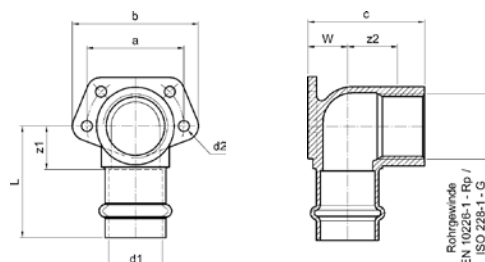

19-VA-PF – фланец ВПр из нержавеющей стали

Артикул.	Размер DN x d1	Пакет	Коробка	EAN-код.	a	z	h	dk	d2	D	Az
619VAPF15	DN 12 / 15 мм	1	25	4021343192647	65	39	14	65	14	95	4
619VAPF18	DN 15 / 18 мм	1	20	4021343192654	65	39	14	65	14	95	4
619VAPF22	DN 20 / 22 мм	1	16	4021343192661	69	40	14	75	14	105	4
619VAPF28	DN 25 / 28 мм	1	14	4021343192678	75	45	16	85	14	115	4
619VAPF35	DN 32 / 35 мм	1	10	4021343192685	78	47	16	100	18	140	4
619VAPF42	DN 40 / 42 мм	1	8	4021343192692	87	48	16	110	18	150	4
619VAPF54	DN 50 / 54 мм	1	5	4021343192708	100	55	18	125	18	165	4
619VAPF76	DN 65 / 76,1 мм	1	2	4021343192715	124	73	18	145	18	185	4
619VAPF89	DN 80 / 88,9 мм	1	2	4021343192722	137	79	18	160	18	200	8
619VAPF108	DN 100 / 108 мм	1	1	4021343192630	162	92	20	180	18	220	8