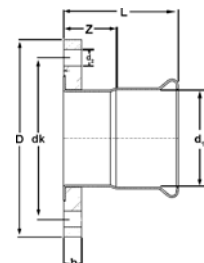

Номер по каталогу и название

10-RG-PF – фланец для газа, рабочее давление 5 бар

Артикул.	Размер DN x d1	Пакет	Коробка	EAN-код.	b	d2	d3	z	L	dk	D	Az
110RGPF28	DN 25 / 28 мм		6	4021343200311	16	14	68	36	62	85	115	4
110RGPF35	DN 32 / 35 мм		4	4021343200328	16	18	78	30	62	100	140	4
110RGPF42	DN 40 / 42 мм		4	4021343204340	16	18	88	25	63	110	150	4
110RGPF54	DN 50 / 54 мм		2	4021343204357	18	18	102	23	65	125	165	4