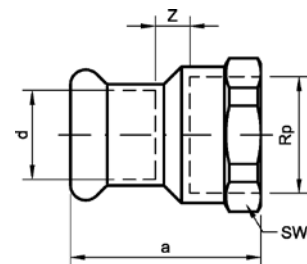

Номер по каталогу и название

16270G – муфта переходная ВПр- ВР

Артикул.	Размер d x Rp	Пакет	Коробка	EAN-код.	a	z	SW
116270G1238	12x3/8	10	400	4021343219887	30	4	20
116270G1212	12x1/2	10	300	4021343219658	34	5	25
116270G1538	15x3/8	10	300	4021343219894	30	2	20
116270G1512	15x1/2	10	250	4021343219665	33	2	25
116270G2212	22x1/2	10	150	4021343348419			
116270G2234	22x3/4	10	120	4021343348426			
116270G221	22x1	10	80	4021343348433			
116270G2834	28x3/4	5	100	4021343348440			
116270G28114	28x11/4	5	40	4021343348464			
116270G281	28x1	5	80	4021343348457			

Номер по каталогу и название

16270S – муфта подвижная ВПр-ВПр (ремонтная)

Артикул.	Размер d	Пакет	Коробка	EAN-код.	a
116270S12	12	10	300	4021343344862	41
116270S15	15	10	200	4021343344879	47
116270S22	18	10	80	4021343348570	53
116270S28	22	5	50	4021343348587	64

Номер по каталогу и название

16280G – ниппель переходный НПр-НР

Артикул.	Размер d x R	Пакет	Коробка	EAN-код.	a	SW
116280G1212	12ax1/2	10	350	4021343219672	44	16
116280G1512	15ax1/2	10	350	4021343219689	46	16
116280G2212	22ax1/2	10	150	4021343348471	52	22
116280G2234	22ax3/4	10	150	4021343348488	52	22
116280G2834	28ax3/4	5	100	4021343348495	60	27
116280G281	28ax1	5	60	4021343348501	64	34