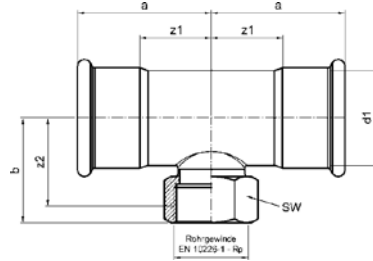

Номер по каталогу и название

18130G – тройник ВПр-ВР-ВПр

Артикул.	Размер d1 x Rp x d1	Пакет	Коробка	EAN-код.	a	b	z1	z2	SW
618130G151215	15 x 1/2 x 15	10	80	4021343160332	48	45	22	32	24
618130G181218	18 x 1/2 x 18	10	80	4021343160349	49	47	24	34	24
618130G183418	18 x 3/4 x 18	10	70	4021343160363	49	49	24	34	32
618130G221222	22 x 1/2 x 22	5	60	4021343160370	54	48	26	35	24
618130G223422	22 x 3/4 x 22	10	50	4021343160400	54	50	26	35	32
618130G281228	28 x 1/2 x 28	5	40	4021343160417	60	46	30	32	24
618130G283428	28 x 3/4 x 28	5	40	4021343160431	60	54	30	39	32
618130G28128	28 x 1 x 28	5	40	4021343160448	60	57	30	40	38
618130G351235	35 x 1/2 x 35	2	30	4021343160462	65	49	35	36	24
618130G353435	35 x 3/4 x 35	2	30	4021343168802	65	51	35	36	32
618130G3511435	35 x 1 1/4 x 35	2	24	4021343160486	65	65	35	45	46
618130G421242	42 x 1/2 x 42	2	20	4021343204715	77	54	39	40	24
618130G423442	42 x 3/4 x 42	2	20	4021343168819	77	56	39	41	32
618130G4211242	42 x 1 1/2 x 42	2	12	4021343160509	77	68	39	48	55
618130G541254	54 x 1/2 x 54	2	12	4021343186820	89	60	45	46	24
618130G543454	54 x 3/4 x 54	2	12	4021343168826	89	62	45	47	32
618130G54254	54 x 2 x 54	2	8	4021343160523	89	80	45	56	65
618130G763476	76,1 x 3/4 x 76,1	1	4	4021343204388	108	75	57	60	32
618130G76276	76,1 x 2 x 76,1	1	4	4021343204395	108	85	57	61	65
618130G893489	88,9 x 3/4 x 88,9	1	4	4021343204401	120	82	63	67	32
618130G89289	88,9 x 2 x 88,9	1	4	4021343204418	120	91	63	67	65
618130G10834108	108 x 3/4 x 108	1	2	4021343204425	144	91	74	76	32
618130G1082108	108 x 2 x 108	1	2	4021343204432	144	101	74	77	65

Номер по каталогу и название

18240 – муфта редукционная ВПр-ВПр

Артикул.	Размер d1 x d2	Пакет	Коробка	EAN-код.	a	z
6182401815	18 x 15	10	200	4021343171581	61	10
6182402215	22 x 15	10	150	4021343171598	71	17
6182402218	22 x 18	10	150	4021343171604	67	13
6182402822	28 x 22	10	100	4021343171611	75	17