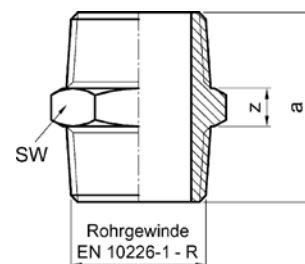

18270S – муфта подвижная ВПр-ВПр (ремонтная)

Артикул.	Размер d1	Пакет	Коробка	EAN-код.	a	z
618270S15	15	10	200	4021343159602	78	27
618270S18	18	10	150	4021343159619	78	27
618270S22	22	10	100	4021343159626	84	27
618270S28	28	5	80	4021343159633	96	37
618270S35	35	2	50	4021343159640	98	37
618270S42	42	2	40	4021343159657	114	37
618270S54	54	2	20	4021343159664	131	42
618270S76	76,1	1	10	4021343204531	148	47
618270S89	88,9	1	4	4021343204548	161	46
618270S108	108	1	3	4021343204555	210	71