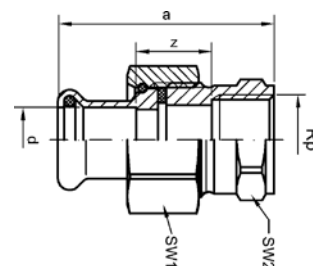

Номер по каталогу и название

13330g – сгон с плоским уплотнением ВПр-ВР

Артикул.	Размер d x Rp	Пакет	Коробка	EAN-код.	a	z	SW1	SW2
1133301534	15 x 3/4	5	80	4021343146374	55	21	30	30
1133301834	18 x 3/4	5	80	4021343146398	69	33	30	30
1133302234	22 x 3/4	5	60	4021343146404	62	21	37	30
113330221	22 x 1	5	50	4021343146411	66	20	37	39
113330281	28 x 1	5	40	4021343146435	66	20	46	39
11333035114	35 x 11/4	2	30	4021343146442	80	27	52	46
11333042112	42 x 11/2	2	20	4021343146459	85	28	59	54
113330542	54 x 2	2	10	4021343146466	94	24	75	66

Номер по каталогу и название

13333g – сгон с плоским уплотнением ВПр-НР

Артикул.	Размер d x R	Пакет	Коробка	EAN-код.	a	z	SW1	SW2
1133331512	15 x 1/2	5	120	4021343146497	55	37	30	22
1133331534	15 x 3/4	5	100	4021343146503	60	42	30	27
1133331812	18 x 1/2	5	100	4021343146510	69	49	30	22
1133331834	18 x 3/4	5	80	4021343146527	74	54	30	27
1133332212	22 x 1/2	5	60	4021343146534	71	47	37	23
1133332234	22 x 3/4	5	60	4021343146541	66	42	37	27
113333221	22 x 1	5	60	4021343146558	70	46	37	34
1133332834	28 x 3/4	5	40	4021343146565	78	51	46	28
113333281	28 x 1	5	40	4021343146572	74	47	46	34
11333335114	35 x 11/4	2	20	4021343146589	95	63	52	46
11333342112	42 x 11/2	2	12	4021343146596	102	64	59	50
113333542	54 x 2	2	8	4021343146602	116	73	75	60