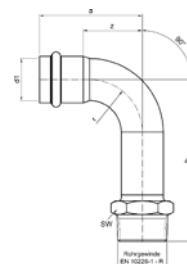

19002A – отвод 90° ВПр-ВПр

Артикул.	Размер d1	Пакет	Коробка	EAN-код.	a	z
619002A15	15	10	200	4021343189937	48	22
619002A18	18	10	150	4021343189944	53	27
619002A22	22	10	100	4021343189951	63	34
619002A28	28	5	60	4021343189968	68	39
619002A35	35	2	30	4021343189975	87	56
619002A42	42	2	20	4021343189982	103	64
619002A54	54	2	10	4021343189999	125	80
619002A76	76,1	1	3	4021343190001	143	92
619002A89	88,9	1	2	4021343190018	165	107
619002A108	108	1	1	4021343190025	201	131