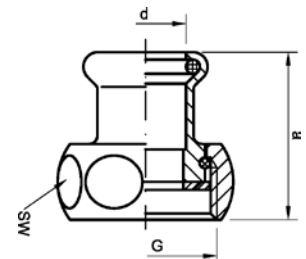

Артикул.	Размер d x G	Пакет	Коробка	EAN-код.	a	SW
39701534	15 x 3/4	1	100	4021343135767	32	30
3970221	22 x 1	1	50	4021343135798	42	37
397022112	22 x 11/2	1	30	4021343135804	43	52
397028114	28 x 11/4	1	40	4021343135811	46	46
397028112	28 x 11/2	1	25	4021343135835	45	52