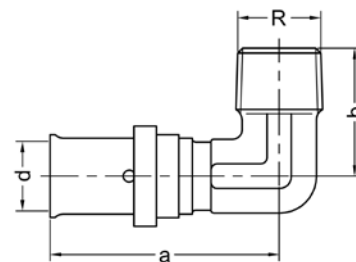

Номер по каталогу и название

25092g – угол 90° переходной НР

Артикул.	Размер d x R	Пакет	Коробка	EAN-код.	a	b
125092g1412	14x1/2	10	120	4021343331985	53	4
125092g1638	16x3/8	10	120	4021343338731	44	50
125092g1612	16x1/2	10	120	4021343331992	44	34
125092g2012	20x1/2	10	100	4021343332005	50	34
125092g2034	20x3/4	10	80	4021343332012	53	34
125092g2634	26x3/4	5	40	4021343332029	56	45
125092g261	26x1	5	30	4021343338724	56	66
125092g321	32x1	5	30	4021343332036	55	49