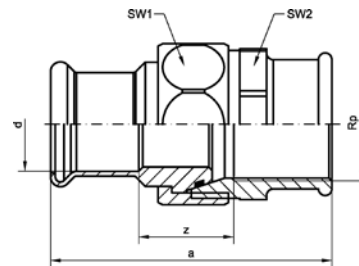

Номер по каталогу и название

11340g – сгон самоуплотняющийся ВПр-ВР

Артикул.	Размер d x Rp	Пакет	Коробка	EAN-код.	a	z	SW1	SW2
1113401512	15 x 1/2	5	80	4021343196638	60	27	34	31
1113401812	18 x 1/2	5	60	4021343206634	63	29	40	40
1113402234	22 x 3/4	5	50	4021343196645	65	27	40	40
111340281	28 x 1	5	30	4021343196652	83	31	48	45
11134035114	35 x 1 1/4	2	20	4021343196669	84	27	59	55
11134042112	42 x 1 1/2	2	10	4021343196676	97	32	72	68
111340542	54 x 2	2	8	4021343196683	101	30	80	76

Номер по каталогу и название

11343g – сгон самоуплотняющийся ВПр-НР

Артикул.	Размер d x R	Пакет	Коробка	EAN-код.	a	z	SW1	SW2
1113431512	15 x 1/2	5	80	4021343196690	61	43	34	31
1113431534	15 x 3/4	5	80	4021343196706	61	43	34	31
1113431812	18 x 1/2	5	50	4021343196713	75	54	40	40
1113431834	18 x 3/4	5	50	4021343196720	70	49	40	40
1113432234	22 x 3/4	5	50	4021343196737	71	46	40	40
111343221	22 x 1	5	50	4021343196744	77	51	40	40
1113432834	28 x 3/4	5	30	4021343196751	83	54	48	45
111343281	28 x 1	5	30	4021343196768	83	54	48	45
11134335114	35 x 1 1/4	2	20	4021343196775	93	61	59	55
11134342112	42 x 1 1/2	2	10	4021343196782	104	67	72	68
111343542	54 x 2	2	8	4021343196799	113	70	80	76