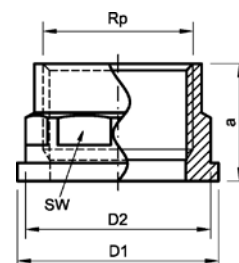

3370 – разъемное соединение ВР-НР под плоское уплотнение

Артикул.	Размер R	Пакет	Коробка	EAN-код.	a	SW
13370121	1/2x1		200	4021343011771	25	26
1337034114	3/4x11/4		150	4021343011818	27	30
133701112	1x11/2		100	4021343011740	30	40
133701142	11/4x2		45	4021343011764	33	50
13370112214	11/2x21/4		36	4021343011757	36	54
133702234	2x23/4		18	4021343011801	42	67