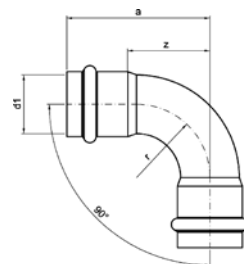

17001A – отвод 90° ВПр-НПр

Артикул.	Размер d1 x d2	Пакет	Коробка	EAN-код.	a	b	z
617001A15	15	10	200	4021343200816	48	60	22
617001A18	18	10	150	4021343200823	53	62	27
617001A22	22	10	100	4021343200830	63	72	34
617001A28	28	5	60	4021343200847	68	77	39
617001A35	35	2	30	4021343200854	87	93	56
617001A42	42	2	20	4021343200861	103	113	64
617001A54	54	2	10	4021343200878	125	131	80
617001A76	76,1	1	3	4021343335174	143	162	92
617001A89	88,9	1	2	4021343335181	165	186	107
617001A108	108	1	1	4021343335198	201	231	131