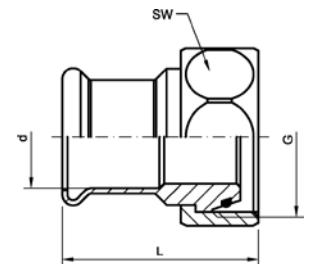

Номер по каталогу и название

**11359g – разъемное соединение, самоуплотняющееся**

Артикул.	Размер d x G	Пакет	Коробка	EAN-код.	L	SW
1113591212	12 x 1/2	5	350	4021343168451	30	24
1113591234	12 x 3/4	5	200	4021343172304	30	30
1113591534	15 x 3/4	5	200	4021343172311	32	30
111359151	15 x 1	5	120	4021343168468	34	37
1113591834	18 x 3/4	5	200	4021343172328	46	30
111359181	18 x 1	5	120	4021343172335	36	37
1113592234	22 x 3/4	5	120	4021343168475	51	30
111359221	22 x 1	5	100	4021343172342	42	37
11135922114	22 x 1 1/4	5	80	4021343172359	38	46
11135922112	22 x 1 1/2	5	60	4021343172366	43	52
11135928114	28 x 1 1/4	5	80	4021343172373	46	46
11135928112	28 x 1 1/2	5	50	4021343172380	45	52
11135935112	35 x 1 1/2	2	40	4021343172397	52	52
111359352	35 x 2	2	30	4021343172403	54	64
111359422	42 x 2	2	30	4021343172427	62	64
11135954238	54 x 2 3/8	2	16	4021343172434	68	75