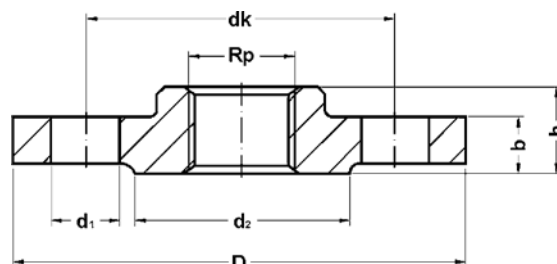

Артикул.	Размер DN	Пакет	Коробка	EAN-код.	b	d1	d2	dk	D	Az
1RGFL25	25		24	4021343002175	16	33	14	85	115	4
1RGFL32	32		16	4021343002199	16	42	18	100	140	4
1RGFL40	40		15	4021343002205	16	50	18	110	150	4
1RGFL50	50		9	4021343002212	16	62	18	125	165	4
1RGFL65	65		9	4021343002229	16	81	18	145	185	4
1RGFL80	80		8	4021343002236	18	96	18	160	200	4
1RGFL100	100		8	4021343002113	18	119	18	180	220	8
1RGFL125	125		5	4021343002120	18	145	18	210	250	8
1RGFL150	150		3	4021343002144	18	170	23	240	285	8