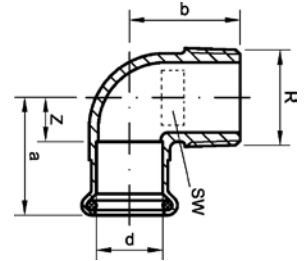

Номер по каталогу и название

8092g – угловой переход ВПр-НР

Артикул.	Размер d x R	Пакет	Коробка	EAN-код.	a	b	z	SW
180921238	12 x 3/8	10	250	4021343140747	24	22	8	16
180921212	12 x 1/2	10	250	4021343140754	26	25	10	19
180921412	14 x 1/2	10	250	4021343163654	26	26	8	19
180921538	15 x 3/8	10	200	4021343140761	26	23	8	18
180921512	15 x 1/2	10	200	4021343140778	27	26	9	19
180921534	15 x 3/4	10	150	4021343180088	30	28	12	24
180921612	16 x 1/2	10	150	4021343163661	27	26	9	20
180921812	18 x 1/2	10	160	4021343140785	30	28	10	20
180921834	18 x 3/4	10	120	4021343140792	32	30	12	24
180922212	22 x 1/2	10	100	4021343141546	33	30	9	22
180922234	22 x 3/4	10	80	4021343140808	36	33	12	26
18092221	22 x 1	10	50	4021343172571	40	35	16	30
18092281	28 x 1	5	50	4021343140815	42	38	16	32
1809235114	35 x 1 1/4	2	30	4021343140839	52	45	20	39
1809242112	42 x 1 1/2	2	12	4021343140846	59	48	21	45
18092542	54 x 2	2	10	4021343140853	70	59	28	57

Номер по каталогу и название

8096g – сгон угловой ВПр-ВР с плоским уплотнением

Артикул.	Размер d x Rp	Пакет	Коробка	EAN-код.	a	b	z1	z2	SW1	SW2
180961212	12 x 1/2	5	120	4021343137457	47	20	31	9	24	26
180961512	15 x 1/2	5	100	4021343137464	51	22	33	11	30	26
180961812	18 x 1/2	5	80	4021343137471	65	22	45	11	30	26
180961834	18 x 3/4	5	50	4021343137488	70	24	50	11	30	32
180962234	22 x 3/4	5	50	4021343142642	65	26	41	13	37	32
18096221	22 x 1	5	25	4021343137495	72	39	48	25	46	40
18096281	28 x 1	5	25	4021343137501	78	39	51	25	46	40
1809635114	35 x 1 1/4	2	16	4021343137518	83	38	51	21	52	48
1809642112	42 x 1 1/2	2	10	4021343137525	95	41	57	24	59	54
18096542	54 x 2	2	6	4021343137532	109	51	66	30	75	66