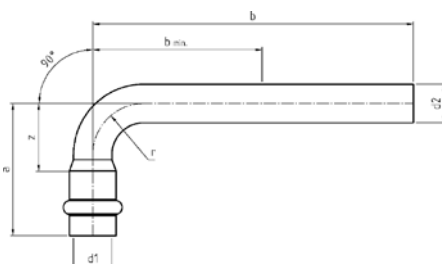

### 18001A – отвод 90° ВПр-НПр

Артикул.	Размер d1 x d2	Пакет	Коробка	EAN-код.	a	b	z
618001A15	15	10	200	4021343165825	48	60	22
618001A18	18	10	150	4021343165832	53	62	27
618001A22	22	10	100	4021343165849	63	72	34
618001A28	28	5	60	4021343165856	68	77	39
618001A35	35	2	30	4021343165863	87	93	56
618001A42	42	2	20	4021343165870	103	113	64
618001A54	54	2	10	4021343165887	125	131	80
618001A76	76,1	1	3	4021343200557	143	162	92
618001A89	88,9	1	2	4021343200564	165	186	107
618001A108	108	1	1	4021343203404	201	231	131