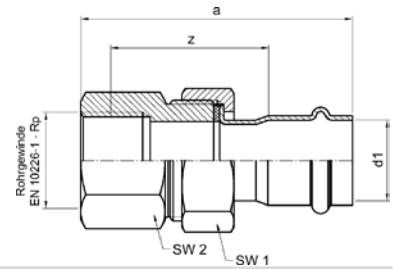

Номер по каталогу и название

9330GMVA – сгон ВПр-ВР с плоским уплотнением (гайка из нержавеющей стали)

Артикул.	Размер d1 x Rp	Пакет	Коробка	EAN-код.	a	z	SW1	SW2
69330GMVA1512	15 x 1/2	5	120	4021343177576	93	53	27	24
69330GMVA1534	15 x 3/4	5	100	4021343177606	94	53	32	30
69330GMVA1834	18 x 3/4	5	80	4021343177583	98	57	32	30
69330GMVA2234	22 x 3/4	5	50	4021343177590	104	60	38	32
69330GMVA221	22 x 1	5	50	4021343177613	107	60	38	38
69330GMVA2834	28 x 3/4	5	50	4021343177637	114	69	50	32
69330GMVA281	28 x 1	5	40	4021343177620	118	71	40	41
69330GMVA35114	35 x 11/4	2	30	4021343177644	113	62	55	46
69330GMVA42112	42 x 11/2	2	20	4021343177651	115	57	58	55
69330GMVA542	54 x 2	2	12	4021343177668	126	57	75	70

Номер по каталогу и название

9333G – сгон ВПр-НР с плоским уплотнением (штуцер из латуни)

Артикул.	Размер d1 x R	Пакет	Коробка	EAN-код.	a	z	SW1	SW2
69333G1512	15 x 1/2	5	150	4021343177491	88	61	24	22
69333G1534	15 x 3/4	5	120	4021343177507	90	63	30	30
69333G1812	18 x 1/2	5	100	4021343177514	92	66	30	30
69333G2234	22 x 3/4	5	60	4021343177521	101	71	38	36
69333G281	28 x 1	5	50	4021343177538	91	61	41	32
69333G35114	35 x 11/4	2	40	4021343177545	98	67	52	46
69333G42112	42 x 11/2	2	20	4021343177552	111	72	59	55
69333G542	54 x 2	2	12	4021343177569	121	75	75	70