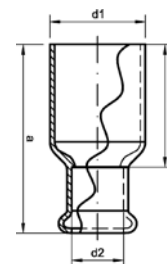

Номер по каталогу и название

10243 – nipple переходной ВПр-НПр

Артикул.	Размер d1 x d2	Пакет	Коробка	EAN-код.	a	z
1102431412	14a x 12	10	350	4021343171192	40	25
1102431512	15a x 12	10	350	4021343145469	40	24
1102431514	15a x 14	10	350	4021343168055	50	32
1102431612	16a x 12	10	300	4021343171208	41	26
1102431614	16a x 14	10	300	4021343168062	43	25
1102431812	18a x 12	10	250	4021343145476	44	28
1102431814	18a x 14	10	200	4021343171215	45	27
1102431815	18a x 15	10	220	4021343145483	44	26
1102431816	18a x 16	10	200	4021343171222	45	27
1102432214	22a x 14	10	180	4021343171369	51	33
1102432215	22a x 15	10	150	4021343145490	51	33
1102432216	22a x 16	10	150	4021343168079	50	32
1102432218	22a x 18	10	150	4021343145506	50	30
1102432814	28a x 14	5	100	4021343168086	59	41
1102432815	28a x 15	5	100	4021343145513	57	39
1102432816	28a x 16	5	100	4021343171239	58	40
1102432818	28a x 18	5	100	4021343145520	57	37
1102432822	28a x 22	5	90	4021343145537	58	34
1102433522	35a x 22	2	50	4021343145544	68	44
1102433528	35a x 28	2	40	4021343145551	67	40
1102434222	42a x 22	2	36	4021343145568	77	54
1102434228	42a x 28	2	36	4021343145575	77	51
1102434235	42a x 35	2	30	4021343145582	78	46
1102435435	54a x 35	2	20	4021343145599	90	58
1102435442	54a x 42	2	20	4021343145605	91	53

Номер по каталогу и название

10270 – муфта ВПр-ВПр

Артикул.	Размер d	Пакет	Коробка	EAN-код.	a	z
11027012	12	10	350	4021343144462	33	2
11027014	14	10	200	4021343167980	37	2
11027015	15	10	240	4021343144479	38	2
11027016	16	10	200	4021343171246	37	2
11027018	18	10	170	4021343144486	42	2
11027022	22	10	100	4021343144493	49	2
11027028	28	5	60	4021343144509	55	2
11027035	35	2	40	4021343144516	66	2
11027042	42	2	24	4021343144523	79	3
11027054	54	2	16	4021343144530	88	3