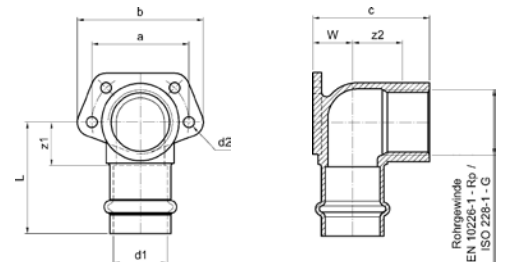

Артикул.	Размер d1 x Rp	Пакет	Коробка	EAN-код.	a	b	z1	z2	L	W	d1
694711512	15 x 1/2	2	30	4021343150432	38	46	25	12	50	25	13

Номер по каталогу и название
9472G – уголок 90° ВПр-ВР с 4 точками крепления