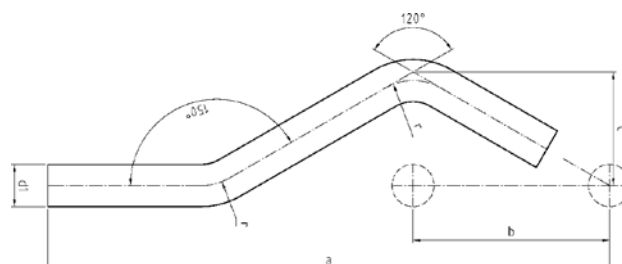

24086 – обводное колено ВПр-НПр

Артикул.	Размер d	Пакет	Коробка	EAN-код.	a	b	c	z
12408612	12	10	300	4021343326516	87	40	18	71
12408615	15	10	200	4021343326523	98	44	19	80
12408618	18	10	150	4021343326530	111	49	21	92
12408622	22	10	80	4021343326547	136	61	25	112
12408628	28	5	40	4021343326554	161	72	28	134