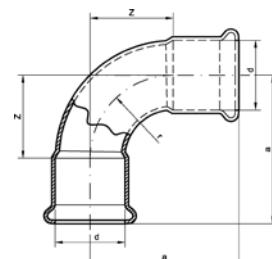

16001A – отвод 90°, ВПр-НПр

Артикул.	Размер d	Пакет	Коробка	EAN-код.	a	b	z
116001A12	12	10	250	4021343219191	30	40	15
116001A15	15	10	180	4021343219207	36	44	18
116001A22	22	10	60	4021343348037	50	58	27
116001A28	28	5	40	4021343348044	61	68	34