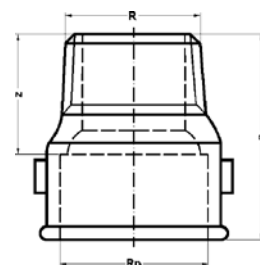

Номер по каталогу и название

471# – уголок ВР с креплениями в 4 точках

Артикул.	Размер Rp	Пакет	Коробка	EAN-код.	a	b	c	z1	z2
оцинкованный									
947112V#	1/2	10	80	4021343113598	44	64	28	31	16
947134V#	3/4	10	40	4021343113635	53	78	39	37	21