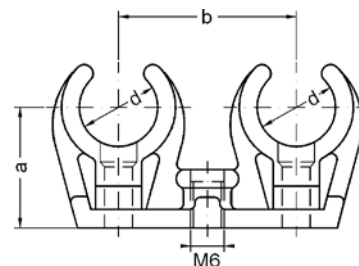

Номер по каталогу и название

9827с – клипса двойная для крепления труб с латунной резьбовой вставкой

Артикул.	Размер d	Пакет	Коробка	EAN-код.	a	b
798278	8	25	2400	4021343093388	14	26
7982710	10	25	1250	4021343124327	17	28
7982712	12	25	1000	4021343093371	18	33
798271415	14/ 15	25	700	4021343124334	19	36
798271618	16/ 18	25	500	4021343124341	23	38
7982722	22	25	350	4021343124358	28	42
7982728	28	25	250	4021343124365	34	50

Номер по каталогу и название

9828с – клипса для крепления труб

Артикул.	Размер d	Пакет	Коробка	EAN-код.	a
798286	6	25	5000	4021343093487	11
79828810	8-10	25	4000	4021343093494	16
798281216	12-16	25	2000	4021343093395	19
798281822	18-22	25	1200	4021343093418	23
7982828	28	25	700	4021343093449	27
7982835	35	25	600	4021343093456	37
7982842	42	25	500	4021343093463	42

Номер по каталогу и название

9829с – клипса двойная для крепления труб

Артикул.	Размер d	Пакет	Коробка	EAN-код.	a	b
79829810	8-10	25	1250	4021343093562	16	28
798291216	12-16	25	1000	4021343093500	19	34
798291822	18-22	25	750	4021343093517	23	39
7982928	28	25	500	4021343093524	27	48