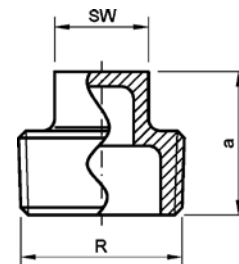

Номер по каталогу и название

**3291 – заглушка HP проходная с квадратом**

Артикул.	Размер R	Пакет	Коробка	EAN-код.	a	SW
1329138	3/8	10	700	4021343140303	20	12
1329112	1/2	10	400	4021343140310	25	15
13291114	1 1/4	10	80	4021343140327	33	22
13291112	1 1/2	70	40	4021343140334	38	29
13291212	2 1/2	30	40	4021343140341	46	37