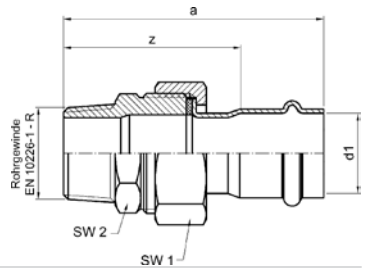

18333G – сгон ВПр-НР с плоским уплотнением (штуцер из латуни)

Артикул.	Размер d1 x R	Пакет	Коробка	EAN-код.	a	z	SW1	SW2
618333G1512	15 x 1/2	5	150	4021343193569	88	61	24	22
618333G1534	15 x 3/4	5	120	4021343193576	90	63	30	30
618333G1812	18 x 1/2	5	100	4021343193583	92	66	30	30
618333G2234	22 x 3/4	5	60	4021343193590	101	71	38	36
618333G281	28 x 1	5	50	4021343193606	91	61	41	32
618333G35114	35 x 1 1/4	2	40	4021343193613	98	67	52	46
618333G42112	42 x 1 1/2	2	20	4021343193620	111	72	59	55
618333G542	54 x 2	2	12	4021343193637	121	75	75	70