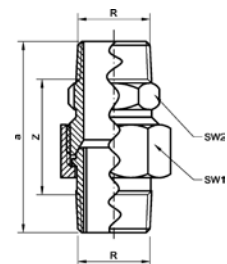

3341 – сгон BP-HP самоуплотняющийся

Артикул.	Размер R x Rp	Пакет	Коробка	EAN-код.	a	z	SW1	SW2
1334114	1/4	5	200	4021343011627	44	34	24	19
1334138	3/8	5	150	4021343011672	47	37	24	22
1334112	1/2	5	120	4021343011610	53	40	30	25
1334134	3/4	5	60	4021343011665	63	49	37	34
1334111	1	5	40	4021343011580	67	51	46	37
13341114	1 1/4	5	30	4021343011603	75	56	52	46
13341112	1 1/2	5	20	4021343011597	81	62	59	54
133412	2	2	10	4021343011634	91	67	75	66
13341212	2 1/2	5	5	4021343011641	110	83	94	85
133413	3		3	4021343011658	121	91	109	98