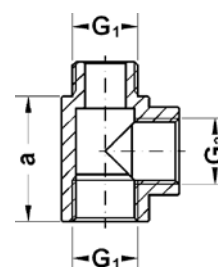

Номер по каталогу и название

641 – тройник Y-образный, резьба по DIN EN ISO 228

Артикул.	Размер G	Пакет	Коробка	EAN-код.	a
264112C	1/2		50	4021343049279	34