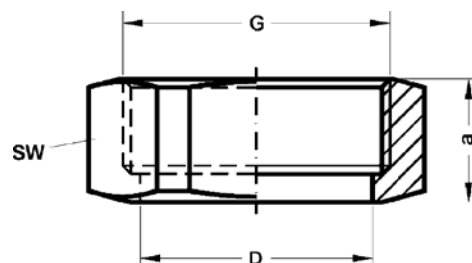

Номер по каталогу и название

925SW – комплект из чугунных резьбовых подсоединений BP-BP, состоит из:

- 2 резьбовых чугунных муфт по DIN EN 10226
- 2 накладных гаек

Артикул.	Размер R x G	Пакет	Коробка	EAN-код.	H	SW1	SW2
39251112S	1 x 1 1/2	1	30	4021343060571	63	38	55
39251142S	1 1/4 x 2	1	20	4021343060601	69	48	70