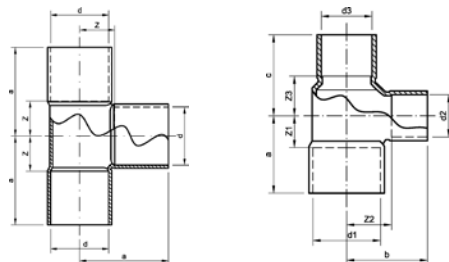

Номер по каталогу и название

5130 – тройник ВП (продолжение)

Артикул.	Размер d1 x d2 x d3	Пакет	Коробка	EAN-код.	a	b	c	z	z1	z2	z3
15130281522	28 x 15 x 22	10	150	4021343026553	30	27	30	10	15	13	
15130281528	28 x 15 x 28	10	140	4021343026560	30	27	30	10	15	10	
15130281616	28 x 16 x 16	10	180	4021343117695	30	27	33	10	15	16	
15130281628	28 x 16 x 28	10	130	4021343026577	30	27	30	10	15	10	
15130281815	28 x 18 x 15	10	140	4021343026584	31	29	29	11	15	17	
15130281818	28 x 18 x 18	10	140	4021343026591	31	29	30	11	15	16	
15130281822	28 x 18 x 22	10	120	4021343026607	31	29	31	11	15	15	
15130281828	28 x 18 x 28	10	120	4021343026614	31	29	31	11	15	11	
15130282215	28 x 22 x 15	10	130	4021343026638	33	32	31	13	15	19	
15130282218	28 x 22 x 18	10	100	4021343026645	33	32	32	13	15	18	
15130282222	28 x 22 x 22	10	100	4021343026652	33	32	33	13	15	16	
15130282228	28 x 22 x 28	10	100	4021343026669	33	32	33	13	15	13	
15130282815	28 x 28 x 15	10	100	4021343026690	36	36	34	16	16	22	
15130282816	28 x 28 x 16	10	100	4021343026706	36	36	35	16	16	23	
15130282818	28 x 28 x 18	10	100	4021343026713	36	36	35	16	16	21	
15130282822	28 x 28 x 22	10	80	4021343026720	36	36	36	16	16	19	
15130283528	28 x 35 x 28		65	4021343026744	45	44	45	25	20	25	
15130322232	32 x 22 x 32		90	4021343174421	35	35	35	13	18	13	
15130322832	32 x 28 x 32		80	4021343171499	38	33	38	16	18	16	
15130351528	35 x 15 x 28		100	4021343026805	34	31	35	10	19	16	
15130351535	35 x 15 x 35		100	4021343026812	34	31	34	10	19	10	
15130351828	35 x 18 x 28		110	4021343026829	36	33	36	12	19	17	
15130351835	35 x 18 x 35		100	4021343026836	36	33	36	12	19	12	
15130352222	35 x 22 x 22		90	4021343026867	38	36	39	14	19	22	
15130352228	35 x 22 x 28		90	4021343026874	38	36	38	14	19	19	
15130352235	35 x 22 x 35		85	4021343026881	38	36	38	14	19	14	
15130352822	35 x 28 x 22		80	4021343026904	40	39	41	16	20	24	
15130352828	35 x 28 x 28		80	4021343026911	40	39	41	16	20	22	
15130352835	35 x 28 x 35		75	4021343026928	40	39	40	16	20	16	
15130353515	35 x 35 x 15		70	4021343026935	44	43	43	20	19	31	
15130353518	35 x 35 x 18		70	4021343026942	44	43	43	20	19	29	
15130353522	35 x 35 x 22		60	4021343026959	44	44	44	20	20	27	
15130353528	35 x 35 x 28		55	4021343026966	44	44	44	20	20	24	
15130354235	35 x 42 x 35		40	4021343026973	51	52	51	27	24	27	
15130421542	42 x 15 x 42		60	4021343027017	39	35	39	11	23	11	
15130421842	42 x 18 x 42		60	4021343027024	40	37	40	12	23	12	
15130422235	42 x 22 x 35		55	4021343027048	42	40	42	14	23	18	
15130422242	42 x 22 x 42		50	4021343027055	42	40	42	14	23	14	
15130422828	42 x 28 x 28		55	4021343027079	44	43	44	16	24	25	
15130422835	42 x 28 x 35		50	4021343027086	44	43	46	16	24	20	
15130422842	42 x 28 x 42		50	4021343027093	45	43	45	17	24	17	
15130423528	42 x 35 x 28		45	4021343027109	48	48	47	20	24	28	
15130423535	42 x 35 x 35		45	4021343027116	48	48	48	20	24	24	
15130423542	42 x 35 x 42		40	4021343027123	48	48	48	20	24	20	
15130424222	42 x 42 x 22		40	4021343027130	52	52	50	24	24	33	
15130424228	42 x 42 x 28		40	4021343027147	52	52	51	24	24	32	
15130424235	42 x 42 x 35		35	4021343027154	52	52	52	24	24	28	
15130425442	42 x 54 x 42		20	4021343027161	64	63	64	36	30	36