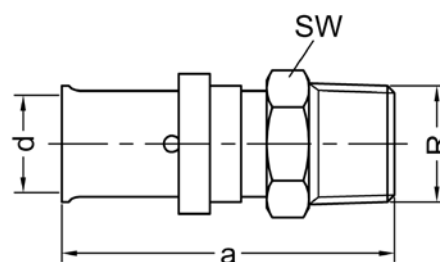

### 25240 – муфта редукционная НПр

Артикул.	Размер d1 x d2	Пакет	Коробка	EAN-код.	a
1252401614	16x14	10	150	4021343331770	65
1252402014	20x14	10	120	4021343333187	62
1252402016	20x16	10	140	4021343331787	62
1252402616	26x16	5	90	4021343331794	65
1252402620	26x20	5	70	4021343331800	65
1252403220	32x20	5	60	4021343331824	65
1252403226	32x26	5	40	4021343331831	65
1252404032	40x32	5	30	4021343338441	65
1252405032	50x32	2	16	4021343338458	81
1252405040	50x40	2	16	4021343338465	81
1252406340	63x40	2	10	4021343338472	82
1252406350	63x50	2	10	4021343338489	98