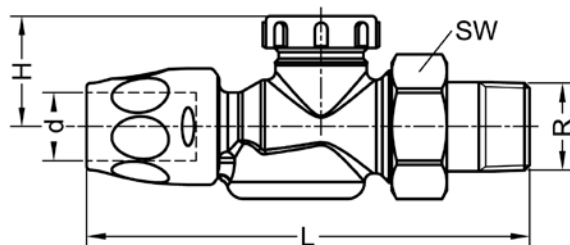

Артикул.	Размер d	Пакет	Коробка	EAN-код.	H	L	SW
1235APV1612	16x1/2	5	20	4021343330049	26	105	30