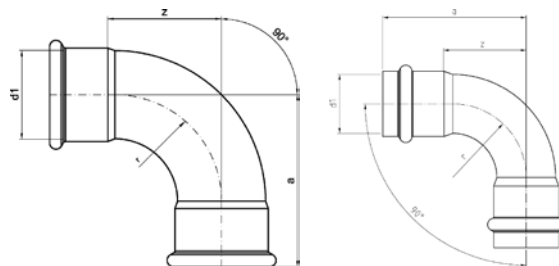

Номер по каталогу и название

19002A – отвод 90° ВПр-ВПр

Артикул.	Размер d1	Пакет	Коробка	EAN-код.	a	z
619002A15	15	10	200	4021343189937	48	22
619002A18	18	10	150	4021343189944	53	27
619002A22	22	10	100	4021343189951	63	34
619002A28	28	5	60	4021343189968	68	39
619002A35	35	2	30	4021343189975	87	56
619002A42	42	2	20	4021343189982	103	64
619002A54	54	2	10	4021343189999	125	80
619002A76	76,1	1	3	4021343190001	143	92
619002A89	88,9	1	2	4021343190018	165	107
619002A108	108	1	1	4021343190025	201	131

Номер по каталогу и название

19002AG – отвод 90° ВПр-НР

Артикул.	Размер d1 x R	Пакет	Коробка	EAN-код.	a	b	z	SW
619002AG1512	15 x 1/2	10	120	4021343190513	48	84	22	22
619002AG1812	18 x 1/2	10	100	4021343190520	53	86	27	22
619002AG1834	18 x 3/4	10	80	4021343190537	52	90	26	30
619002AG2234	22 x 3/4	10	80	4021343190544	63	100	34	30
619002AG281	28 x 1	5	40	4021343190551	68	108	39	36
619002AG35114	35 x 1 1/4	2	20	4021343190568	87	128	56	46
619002AG42112	42 x 1 1/2	2	10	4021343190575	103	149	64	55
619002AG542	54 x 2	2	6	4021343190582	125	173	80	65