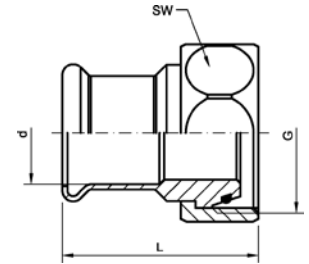

Номер по каталогу и название

11359g – разъемное соединение, самоуплотняющееся

Артикул.	Размер d x G	Пакет	Коробка	EAN-код.	L	SW
1113591212	12 x 1/2	5	350	4021343168451	30	24
1113591234	12 x 3/4	5	200	4021343172304	30	30
1113591534	15 x 3/4	5	200	4021343172311	32	30
111359151	15 x 1	5	120	4021343168468	34	37
1113591834	18 x 3/4	5	200	4021343172328	46	30
111359181	18 x 1	5	120	4021343172335	36	37
1113592234	22 x 3/4	5	120	4021343168475	51	30
111359221	22 x 1	5	100	4021343172342	42	37
11135922114	22 x 1 1/4	5	80	4021343172359	38	46
11135922112	22 x 1 1/2	5	60	4021343172366	43	52
11135928114	28 x 1 1/4	5	80	4021343172373	46	46
11135928112	28 x 1 1/2	5	50	4021343172380	45	52
11135935112	35 x 1 1/2	2	40	4021343172397	52	52
111359352	35 x 2	2	30	4021343172403	54	64
111359422	42 x 2	2	30	4021343172427	62	64
11135954238	54 x 2 3/8	2	16	4021343172434	68	75

Номер по каталогу и название

11360g – разъемное соединение, самоуплотняющееся

Артикул.	Размер d x G	Пакет	Коробка	EAN-код.	L	SW
1113601578	15 x 7/8	5	120	4021343196539	37	34
11136018118	18 x 1 1/8	5	80	4021343206641	42	40
11136022118	22 x 1 1/8	5	80	4021343196546	44	40
11136028138	28 x 1 3/8	5	60	4021343196553	52	48