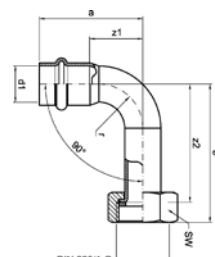

Номер по каталогу и название

9003G – отвод 90° НПр-ВР

Артикул.	Размер d1 x Rp	Пакет	Коробка	EAN-код.	a	b	z	SW
69003G1812	18 x 1/2	10	80	4021343149030	101	70	87	24