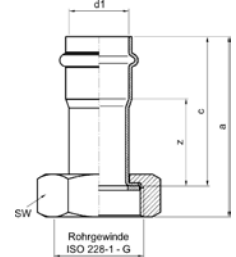

Номер по каталогу и название

18359M – переход - сгон ВПр-ВР с накидной гайкой и плоским уплотнением

Артикул.	Размер d1 x G	Пакет	Коробка	EAN-код.	a	c	z	SW
618359M1512	15 x 1/2	5	250	4021343169007	63	55	29	24
618359M1534	15 x 3/4	5	200	4021343159671	61	51	25	30
618359M1834	18 x 3/4	5	200	4021343159688	65	55	29	30
618359M221	22 x 1	5	130	4021343159695	72	60	31	38
618359M28114	28 x 1 1/4	5	50	4021343159701	85	70	40	50
618359M35112	35 x 1 1/2	5	50	4021343164408	85	71	40	55
618359M42134	42 x 1 3/4	2	34	4021343164415	93	75	36	58
618359M54238	54 x 2 3/8	2	20	4021343164422	96	78	33	75

Номер по каталогу и название

18472G – уголок 90° ВПр-ВР с 4 точками крепления

Артикул.	Размер d1 x Rp	Пакет	Коробка	EAN-код.	a	b	c	z1	z2	L	W	d2
618472G1512	15 x 1/2	10	90	4021343159718	40	55	40	15	14	40	13	5
618472G1812	18 x 1/2	10	80	4021343159725	40	55	46	15	17	40	16	5
618472G2234	22 x 3/4	10	60	4021343159732	46	55	47	18	16	46	16	5
618472G281	28 x 1	5	40	4021343159749	55	70	58	22	21	51	20	5