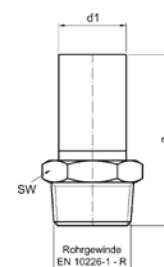

Артикул.	Размер R	Пакет	Коробка	EAN-код.	a	SW
6928012	1/2	10	230	4021343150517	34	22
6928034	3/4	10	140	4021343150524	39	30
692801	1	5	120	4021343150531	45	36

Номер по каталогу и название
9280G – резьбовое соединение НПр-НР