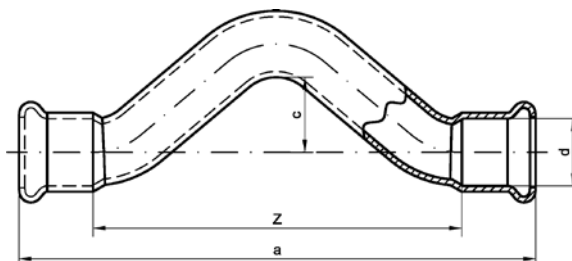

Номер по каталогу и название
16085 – обвод ВПр-ВПр