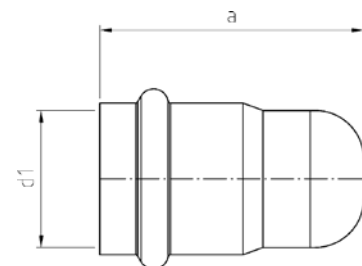

Номер по каталогу и название

19270S – муфта подвижная ВПр-ВПр (ремонтная)

Артикул.	Размер d1	Пакет	Коробка	EAN-код.	a	z
619270S15	15	10	200	4021343191947	78	27
619270S18	18	10	150	4021343191954	78	27
619270S22	22	10	100	4021343191961	84	27
619270S28	28	5	80	4021343191978	96	37
619270S35	35	2	50	4021343191985	98	37
619270S42	42	2	40	4021343191992	114	37
619270S54	54	2	20	4021343192005	131	42
619270S76	76,1	1	10	4021343192012	148	47
619270S89	88,9	1	4	4021343192029	161	46
619270S108	108	1	3	4021343192036	210	71