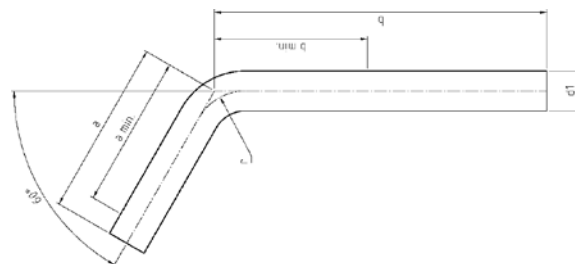

Номер по каталогу и название

9058 – отвод 60° НПр-НПр

Артикул.	Размер d1	Пакет	Коробка	EAN-код.	a	a min	b	b min
6905815	15	10	100	4021343149047	66	55	125	55
6905818	18	10	80	4021343149054	62	57	125	57
6905822	22	10	60	4021343149061	75	65	150	65
6905828	28	5	40	4021343149078	85	62	200	62
6905835	35	2	20	4021343149085	92	71	225	71
6905842	42	2	10	4021343149092	113	85	250	85
6905854	54	2	4	4021343149108	131	105	300	105

Номер по каталогу и название

9042 – отвод 45° НПр-НПр

Артикул.	Размер d1	Пакет	Коробка	EAN-код.	a	a min	b	b min
6904215	15	10	100	4021343149115	66	55	125	55
6904218	18	10	90	4021343149122	62	57	125	57
6904222	22	10	70	4021343149139	75	60	150	60
6904228	28	5	40	4021343149146	85	65	200	62
6904235	35	2	20	4021343149153	92	70	225	70
6904242	42	2	6	4021343149160	113	75	250	75
6904254	54	2	24	4021343149177	131	100	300	100