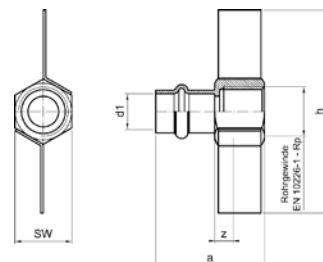

Номер по каталогу и название

**19270 – муфта двойная ВПр-ВПр**

Артикул.	Размер d1	Пакет	Коробка	EAN-код.	a	z
61927015	15	10	300	4021343191848	56	6
61927018	18	10	200	4021343191855	67	17
61927022	22	10	150	4021343191862	76	20
61927028	28	5	80	4021343191879	78	19
61927035	35	2	50	4021343191886	78	17
61927042	42	2	30	4021343191893	94	18
61927054	54	2	24	4021343191909	106	18
61927076	76,1	1	10	4021343191916	132	31
61927089	88,9	1	6	4021343191923	145	30
619270108	108	1	4	4021343191930	170	31