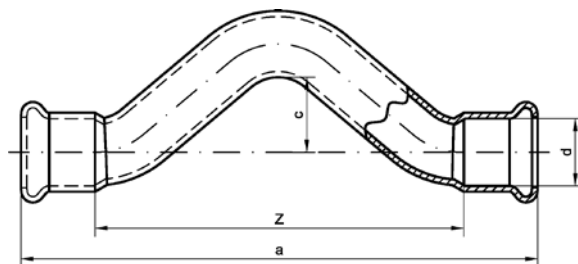

Номер по каталогу и название

10085 – обводное колено ВПр-ВПр

Артикул.	Размер d	Пакет	Коробка	EAN-код.	a	c	z
11008512	12	10	110	4021343169311	110	18	78
11008514	14	10	80	4021343167867	124	19	89
11008515	15	10	70	4021343169328	124	19	89
11008516	16	10	70	4021343167850	124	18	89
11008518	18	10	50	4021343169335	142	21	102
11008522	22	10	20	4021343169342	172	25	125
11008528	28	5	15	4021343169359	203	28	150

Номер по каталогу и название

10086 – обводное колено ВПр-НПр

Артикул.	Размер d	Пакет	Коробка	EAN-код.	a	b	c	z
11008612	12	10	200	4021343169366	87	40	18	71
11008614	14	10	120	4021343167874	97	44	19	80
11008615	15	10	100	4021343169373	98	44	19	80
11008616	16	10	90	4021343167881	98	44	18	80
11008618	18	10	90	4021343169380	111	49	21	92
11008622	22	10	40	4021343169397	136	61	25	112
11008628	28	5	25	4021343169403	161	72	28	134