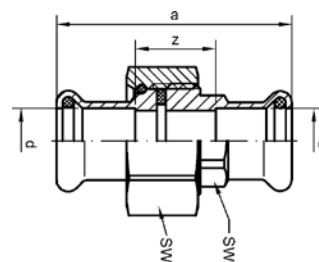

8280g – переходная вставка НПр-НР

Артикул.	Размер d x R	Пакет	Коробка	EAN-код.	a	SW
182801212	12a x 1/2	10	350	4021343134456	44	16
182801538	15a x 3/8	10	350	4021343137105	42	16
182801512	15a x 1/2	10	350	4021343131424	46	16
182801812	18a x 1/2	10	250	4021343131431	47	19
182801834	18a x 3/4	10	150	4021343131448	51	19
182802212	22a x 1/2	10	150	4021343131455	52	22
182802234	22a x 3/4	10	150	4021343129698	52	22
182802834	28a x 3/4	5	100	4021343137112	60	27
18280281	28a x 1	5	60	4021343131462	64	34
1828035114	35a x 1 1/4	2	40	4021343137082	72	40
1828042112	42a x 1 1/2	2	30	4021343137099	80	46
18280542	54a x 2	2	16	4021343132339	92	60