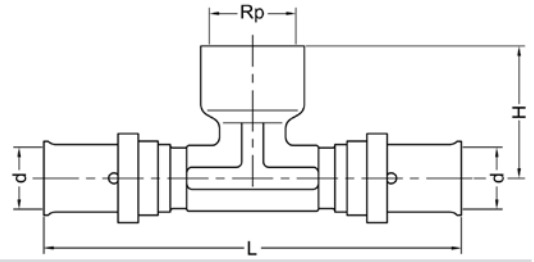

Номер по каталогу и название

25130g – тройник переходной ВР

Артикул.	Размер d x Rp	Пакет	Коробка	EAN-код.	L	H
125130g1612	16x1/2	10	50	4021343332043	90	4
125130g2012	20x1/2	10	40	4021343332050	91	34
125130g2612	26x1/2	5	30	4021343332067	112	37
125130g2634	26x3/4	5	25	4021343332074	112	43
125130g3234	32x3/4	5	20	4021343332081	110	47
125130g321	32x1	5	20	4021343332098	110	47
125130g401	40x1	5	10	4021343338397	110	55
125130g50114	50x11/4	2	6	4021343338403	152	63

Номер по каталогу и название

25580 – 3fit®-Press пресс-распределитель в изоляции

Артикул.	Размер d1 x d2 x d3	Пакет	Коробка	EAN-код.	L1	L2
12558016	16			4021343357060	133	87
125580201616	20x16x16			4021343357084	133	87
125580201620	20x16x20			4021343357077	133	87

Номер по каталогу и название

25580.1 – 3fit®-Press пресс-распределитель без изоляции

Артикул.	Размер d1 x d2 x d3	Пакет	Коробка	EAN-код.	L1	L2
125580116	16			4021343357107	133	87
1255801201616	20x16x16			4021343357114	133	87
1255801201620	20x16x20			4021343357121	133	87