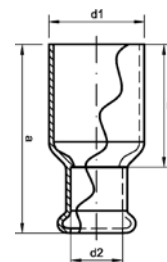

Номер по каталогу и название

24243 – ниппель редукционный , ВПр-НПр

Артикул.	Размер d1 x d2	Пакет	Коробка	EAN-код.	a	z
1242431512	15ax12	10	600	4021343327407	40	24
1242431812	18ax12	10	500	4021343327414	44	28
1242431815	18ax15	10	360	4021343327421	44	26
1242432215	22ax15	10	350	4021343327438	51	33
1242432218	22ax18	10	300	4021343327445	50	30
1242432815	28ax15	5	200	4021343327452	57	39
1242432818	28ax18	5	200	4021343327469	57	37
1242432822	28ax22	5	150	4021343327476	58	34
1242433522	35ax22	2	100	4021343327483	68	44
1242433528	35ax28	2	100	4021343327490	67	40
1242434222	42ax22	2	70	4021343327506	77	54
1242434228	42ax28	2	70	4021343327513	77	51
1242434235	42ax35	2	60	4021343327520	78	46
1242435435	54ax35	2	40	4021343327537	90	58
1242435442	54ax42	2	36	4021343327544	91	53
1242436728	66,7ax28	1	20	4021343342974	124	98
1242436735	66,7ax35	1	20	4021343342981	126	94
1242436742	66,7ax42	1	18	4021343342998	129	91
1242436754	66,7ax54	1	20	4021343343001	128	85
1242437635	76,1ax35	1	15	4021343327551	131	99
1242437642	76,1ax42	1	15	4021343327568	133	95
1242437654	76,1ax54	1	15	4021343327575	133	90
1242437667	76,1ax66,7	1	15	4021343343018	129	81
1242438954	88,9ax54	1	10	4021343327582	149	106
1242438976	88,9ax76,1	1	10	4021343327599	145	95
12424310842	108ax42	1	4	4021343327605	179	141
12424310854	108ax54	1	4	4021343327612	179	136
12424310867	108,0ax66,7	1	4	4021343343025	178	129
12424310876	108ax76,1	1	4	4021343327629	174	124
12424310889	108ax88,9	1	4	4021343327636	174	118