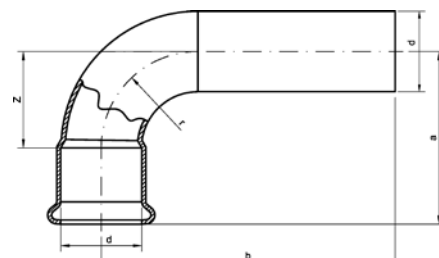

Номер по каталогу и название

24580 – пресс-распределитель ВПр с изоляцией для 2-х трубных систем

Артикул.	Размер d1 x d2 x d1	Пакет	Коробка	EAN-код.	L1	L2	L3	L4	H1	H2	H3	z1
12458015	15		5	4021343334955	43	50	43	100	43	55	15	80
124580151215	15 x 12 x 15		5	4021343334962	43	50	43	100	45	55	15	84
124580181218	18 x 12 x 18		5	4021343334979	43	50	43	100	45	55	15	84
124580181518	18 x 15 x 18		5	4021343334986	43	50	43	100	40	55	15	77
124580221522	22 x 15 x 22		5	4021343334993	43	50	43	100	40	55	15	77
124580221822	22 x 18 x 22		5	4021343335006	43	50	43	100	40	55	15	75