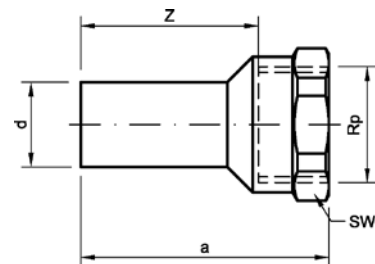

Номер по каталогу и название

8246g – переходная вставка НПр-ВР

Артикул.	Размер d x Rp	Пакет	Коробка	EAN-код.	a	z	SW
182461212	12a x 1/2	10	250	4021343137044	42	29	25
182461538	15a x 3/8	10	250	4021343131318	39	38	20
182461512	15a x 1/2	10	200	4021343129650	44	31	25
182461812	18a x 1/2	10	200	4021343129667	45	32	25
182461834	18a x 3/4	10	150	4021343131325	50	35	30
182462212	22a x 1/2	10	200	4021343131332	46	33	25
182462234	22a x 3/4	10	150	4021343129674	51	38	30
182462834	28a x 3/4	5	120	4021343131349	51	36	30
18246281	28a x 1	5	80	4021343129681	55	38	38
1824635114	35a x 11/4	2	40	4021343137051	69	47	46
1824642112	42a x 11/2	2	26	4021343137068	80	58	55
18246542	54a x 2	2	16	4021343137075	94	70	60

Номер по каталогу и название

13270g – муфта переходная ВПр-ВР

Артикул.	Размер d x Rp	Пакет	Коробка	EAN-код.	a	z	SW
1132701538	15 x 3/8	10	300	4021343145988	30	2	20
1132701512	15 x 1/2	10	250	4021343145995	33	2	25
1132701534	15 x 3/4	10	150	4021343146008	40	7	30
1132701812	18 x 1/2	10	200	4021343146015	35	2	25
1132701834	18 x 3/4	10	150	4021343146022	40	5	30
1132702212	22 x 1/2	10	150	4021343146039	39	2	25
1132702234	22 x 3/4	10	120	4021343146046	42	3	30
113270221	22 x 1	10	80	4021343146053	48	7	37
1132702834	28 x 3/4	5	100	4021343146060	44	2	32
113270281	28 x 1	5	80	4021343146077	48	7	37
11327028114	28 x 11/4	5	40	4021343146084	55	6	46
113270351	35 x 1	2	60	4021343146091	49		39
11327035114	35 x 11/4	2	40	4021343146107	58	4	46
11327042114	42 x 11/4	2	30	4021343146121	62	3	46
11327042112	42 x 11/2	2	30	4021343155048	63	4	55
11327054112	54 x 11/2	2	24	4021343146138	67	3	55
113270542	54 x 2	2	20	4021343146145	74	8	60