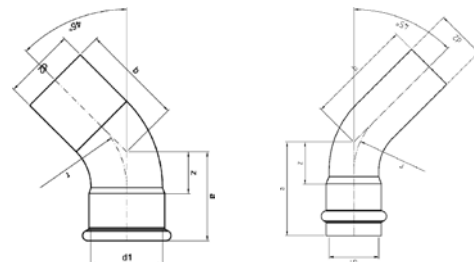

Артикул.	Размер d1 x G	Пакет	Коробка	EAN-код.	a	b	z1	z2	SW
618002M1534	15 x 3/4	10	100	4021343160011	48	65	23	55	30
618002M1834	18 x 3/4	10	100	4021343160028	53	69	28	59	30
618002M221	22 x 1	10	50	4021343160035	63	80	35	68	38
618002M28114	28 x 1 1/4	5	40	4021343160042	69	88	40	73	50