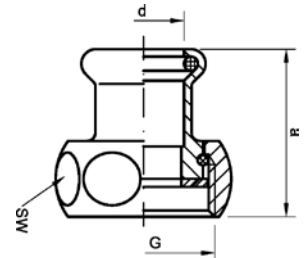

Артикул.	Размер d	Пакет	Коробка	EAN-код.	a	b	z
1885015	15	40	4021343215667		107	52	26
1885018	18	30	4021343215674		115	56	32
1885022	22	25	4021343215681		120	56	32
1885028	28	15	4021343215698		128	60	40

Номер по каталогу и название
970 – переходное соединение на ВПр с плоским уплотнением