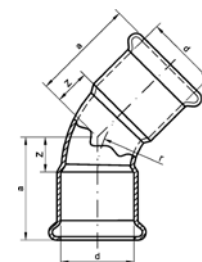

Артикул.	Размер d	Пакет	Коробка	EAN-код.	a	b	z
11004012	12	10	350	4021343144301	22	30	6
11004014	14	10	200	4021343167812	26	34	8
11004015	15	10	200	4021343144318	26	34	8
11004016	16	10	200	4021343167829	26	34	8
11004018	18	10	130	4021343144325	29	37	9
11004022	22	10	80	4021343144332	35	43	11
11004028	28	5	50	4021343144349	41	49	14
11004035	35	2	28	4021343144356	50	58	18
11004042	42	2	16	4021343144363	59	74	21
11004054	54	2	8	4021343144370	70	85	27

Номер по каталогу и название
10041 – отвод 45° ВПр-ВПр