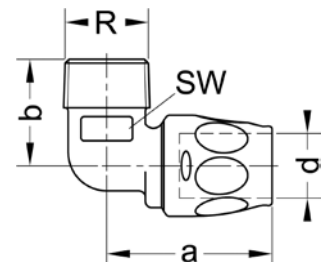

Артикул.	Размер d x Rp	Пакет	Коробка	EAN-код.	a	b	SW
123090g1612	16x1/2	5	20	4021343329494	50	22	28
123090g2012	20x1/2	5	20	4021343329500	52	22	27
123090g2034	20x3/4	5	20	4021343329517	55	25	32

Номер по каталогу и название
23092g – угол 90°, ВСт-НР