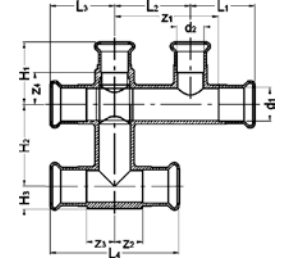

Номер по каталогу и название

8580.1 – пресс-распределитель без изоляции для двухтрубных систем отопления

Артикул.	Размер d1 x d2 x d1	Пакет	Коробка	EAN-код.	L1	L2	L3	L4	H1	H2	H3	z1	z2	z3	z4
18580115	15	10	4021343202988		43	50	43	100	43	55	15	80	25	100	65
185801151215	15 x 12 x 15	10	4021343202995		43	50	43	100	45	55	15	84	29	100	65
185801181218	18 x 12 x 18	10	4021343203008		43	50	43	100	45	55	15	84	29	100	61
185801181518	18 x 15 x 18	10	4021343203015		43	50	43	100	40	55	15	77	22	96	61
185801221522	22 x 15 x 22	10	4021343203022		43	50	43	100	40	55	15	77	22	88	53
185801221822	22 x 18 x 22	10	4021343203039		43	50	43	100	40	55	15	75	20	88	53

Номер по каталогу и название

8581 – пресс-распределитель в изоляции для двухтрубных систем отопления

Артикул.	Размер d1 x d2 x d1	Пакет	Коробка	EAN-код.	L1	L2	L3	L4	H1	H2	H3	z1	z2	z3
18581221222	22 x 12 x 22	5	4021343195563		50	33	62	32	45	55	15	93	9	30
18581221522	22 x 15 x 22	5	4021343195566		50	33	62	32	51	55	15	93	9	33

Номер по каталогу и название

8590 – пресс-узел Пр-ВР-Пр для подключения к радиатору

Артикул.	Размер d1 x G x d1	Пакет	Коробка	EAN-код.	B1	B2	L	H1	H2	H3
185901512	15 x 1/2 x 15	1	10	4021343195570	16	42	50	55	35	117
185901812	18 x 1/2 x 18	1	10	4021343195587	16	42	50	55	35	117