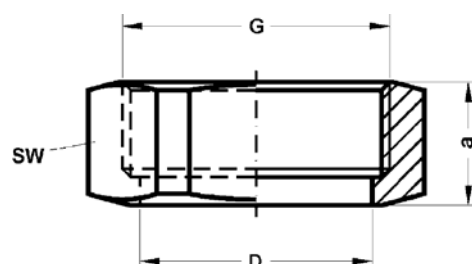

Номер по каталогу и название

928SW – комплект из накладных гаек, состоит из:

- 2 гаек из ковкого чугуна
- 2 плоских уплотнений, max. 200°C, безасбестовое, сертифицировано DVGW

Артикул.	Размер R/Rp x G	Пакет	Коробка	EAN-код.	a	D	SW
39281112S	1 x 1 1/2	1	50	4021343060717	22	42	55
39281142S	1 1/4 x 2	1	40	4021343060731	25	53	70