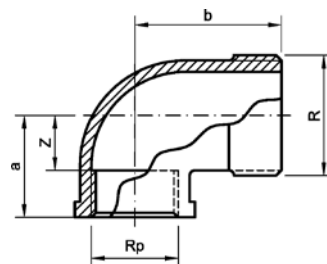

PN - EN 1254-4:2004

Номер по каталогу и название  
**3090 – угол 90°, ВР-ВР**

Артикул.	Размер Rp1 x Rp2	Пакет	Коробка	EAN-код.	a	b	z	z1	z2
1309014	1/4	10	300	4021343009549	21		11		
1309038	3/8	10	150	4021343009600	25		15		
1309012	1/2	10	100	4021343009518	28		15		
1309034	3/4	10	70	4021343009587	33		18		
130901	1	10	40	4021343009457	38		21		
13090114	1 1/4	10	20	4021343009495	44		25		
13090112A	1 1/2		15	4021343009471	50		31		
130902	2		10	4021343009556	57		34		
13090212	2 1/2		5	4021343009563	70		43		
130903	3		2	4021343009570	78		53		
130903412	3/4 x 1/2	10	100	4021343009594	29	30		14	17
13090134	1 x 3/4	10	50	4021343009532	34	35		17	20
130901141	1 1/4 x 1	10	20	4021343009501	40	42		21	25