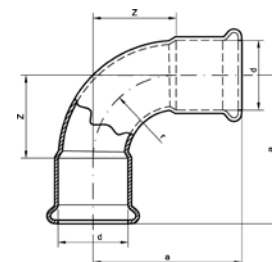

Номер по каталогу и название
24002A – отвод 90°, ВПр