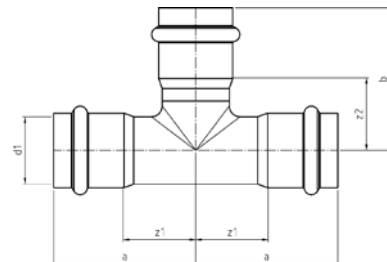

Номер по каталогу и название
18130 – тройник ВПР

Артикул.	Размер d1 x d2 x d3	Пакет	Коробка	EAN-код.	a	b	z1	z2	z3
61813015	15	10	120	4021343160974	48	46	22	21	22
61813018	18	10	100	4021343161025	49	49	24	24	24
61813022	22	10	60	4021343164392	54	53	26	25	26
61813028	28	5	40	4021343161179	60	59	30	30	30
61813035	35	2	24	4021343161261	65	65	35	35	35
61813042	42	2	16	4021343161353	77	77	39	38	39
61813054	54	2	8	4021343161438	89	90	45	46	45
61813076	76,1	1	3	4021343194016	108	106	57	55	57
61813089	88,9	1	2	4021343198212	120	120	63	62	63
618130108	108	1	1	4021343195921	144	144	74	74	74
618130181515	18 x 15 x 15	10	120	4021343161056	41	41	15	15	15
618130181518	18 x 15 x 18	10	100	4021343161070	49	53	24	16	24
618130221515	22 x 15 x 15	10	100	4021343161100	44	44	15	18	15
618130221522	22 x 15 x 22	10	80	4021343161124	55	51	27	25	27
618130221818	22 x 18 x 18	10	80	4021343161131	44	44	15	18	15
618130221822	22 x 18 x 22	10	80	4021343161155	55	49	27	24	27
618130281528	28 x 15 x 28	5	50	4021343161209	60	54	30	28	30
618130281828	28 x 18 x 28	5	40	4021343161216	60	53	30	27	30
618130282222	28 x 22 x 22	5	60	4021343161230	49	49	19	20	19
618130282228	28 x 22 x 28	5	40	4021343161254	60	56	30	27	30
618130351535	35 x 15 x 35	2	30	4021343161278	65	58	35	33	35
618130351835	35 x 18 x 35	2	30	4021343161292	65	55	35	32	35
618130352235	35 x 22 x 35	2	26	4021343161308	65	59	35	31	35
618130352835	35 x 28 x 35	2	26	4021343161315	65	62	35	33	35
618130421842	42 x 18 x 42	2	22	4021343161377	77	60	39	35	39
618130422242	42 x 22 x 42	2	18	4021343161384	77	63	39	34	39
618130422842	42 x 28 x 42	2	18	4021343161407	77	64	39	35	39
618130423542	42 x 35 x 42	2	16	4021343161414	77	67	39	37	39
618130542254	54 x 22 x 54	2	10	4021343161445	89	69	45	40	45
618130542854	54 x 28 x 54	2	10	4021343161452	89	70	45	41	45
618130543554	54 x 35 x 54	2	8	4021343161476	89	74	45	42	45
618130544254	54 x 42 x 54	2	8	4021343161483	89	81	45	42	45
618130762276	76,1 x 22 x 76,1	1	5	4021343203916	108	83	57	55	57
618130762876	76,1 x 28 x 76,1	1	5	4021343204449	108	85	57	56	57
618130763576	76,1 x 35 x 76,1	1	5	4021343204456	108	87	57	57	57
618130764276	76,1 x 42 x 76,1	1	5	4021343204463	108	95	57	57	57
618130765476	76,1 x 54 x 76,1	1	4	4021343204470	108	102	57	57	57
618130892289	88,9 x 22 x 88,9	1	4	4021343204067	120	90	63	61	63
618130892889	88,9 x 28 x 88,9	1	4	4021343198199	120	92	63	62	63
618130893589	88,9 x 35 x 88,9	1	4	4021343204487	120	94	63	63	63
618130894289	88,9 x 42 x 88,9	1	3	4021343204494	120	102	63	63	63
618130895489	88,9 x 54 x 88,9	1	3	4021343198205	120	108	63	64	63
618130897689	88,9 x 76,1 x 88,9	1	2	4021343204500	120	112	63	62	63
61813010822108	108 x 22 x 108	1	2	4021343203909	144	99	74	70	74
61813010828108	108 x 28 x 108	1	2	4021343203411	144	101	74	72	74
61813010835108	108 x 35 x 108	1	2	4021343204517	144	103	74	73	74
61813010842108	108 x 42 x 108	1	2	4021343204524	144	111	74	73	74
61813010854108	108 x 54 x 108	1	1	4021343195938	144	118	74	73	74
61813010876108	108 x 76,1 x 108	1	1	4021343203121	144	122	74	71	74
61813010889108	108 x 88,9 x 108	1	1	4021343203268	144	129	74	72	74