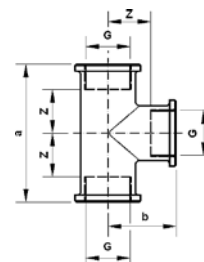

Номер по каталогу и название

615 – угол 45° ВР-НР, резьба по DIN EN ISO 228

Артикул.	Размер R x G	Пакет	Коробка	EAN-код.	a	b
нехромированный						
261538R	3/8	10	250	4021343048937	20	
261512R	1/2	10	170	4021343048890	23	34
261534R	3/4	10	100	4021343048913	25	36
26151R	1	10	50	4021343048876	28	41
хромированный						
261538C	3/8	10	250	4021343048920	20	
261512C	1/2	10	170	4021343048883	23	34
261534C	3/4	10	100	4021343048906	25	36