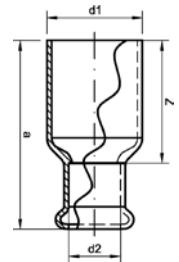

Номер по каталогу и название

16243 – переходник редуцирующий ВПр-НПр

Артикул.	Размер d1 x d2	Пакет	Коробка	EAN-код.	a	z
1162431512	15ax12	10	350	4021343219740	40	24
1162431812	18ax12	10	250	4021343219757	44	28
1162431815	18ax15	10	220	4021343219764	44	26
1162432215	22ax15	10	150	4021343219771	51	33
1162432815	28ax15	5	100	4021343348310	57	39
1162432822	28ax22	5	90	4021343348327	58	34

Номер по каталогу и название

16243G – ниппель переходный ВПр-НПр

Артикул.	Размер d x R	Пакет	Коробка	EAN-код.	a	z	SW
116243G1212	12x1/2	10	350	4021343219634	33	17	18
116243G1238	12x3/8	10	400	4021343219863	30	14	16
116243G1538	15x3/8	10	400	4021343219870	31	12	18
116243G1512	15x1/2	10	300	4021343219641	33	14	19
116243G2212	22x1/2	10	150	4021343348334	40	16	26
116243G2234	22x3/4	10	120	4021343348341	41	17	28
116243G221	22x1	10	100	4021343348358	44	20	28
116243G2834	28x3/4	5	100	4021343348365	45	18	32
116243G281	28x1	5	100	4021343348372	46	19	36
116243G28114	28x11/4	5	70	4021343348389	47	20	34

Номер по каталогу и название

16270 – муфта Впр-ВПр

Артикул.	Размер d	Пакет	Коробка	EAN-код.	a	z
11627012	12	10	350	4021343219467	33	2
11627015	15	10	240	4021343219719	38	2
11627022	22	10	100	4021343348396	49	2
11627028	28	5	60	4021343348402	55	2