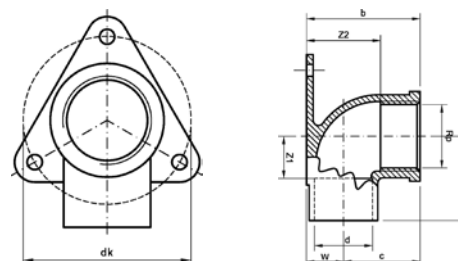

4376g – резьбовое соединение HP-HP под плоское уплотнение

Артикул.	Размер G	Пакет	Коробка	EAN-код.	a	SW
14376G1234	1/2x3/4		300	4021343019333	30	22
14376G121	1/2x1		200	4021343019319	39	23
14376G341	3/4x1		150	4021343019388	34	27
14376G34114	3/4x11/4		100	4021343019395	43	28
14376G1112	1x11/2		70	4021343019258	50	38