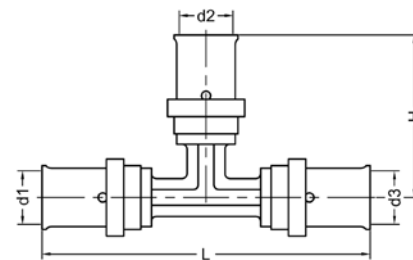

Номер по каталогу и название
25130 – тройник НПр

Артикул.	Размер d1 x d2 x d3	Пакет	Коробка	EAN-код.	L	H
12513014	14	10	80	4021343333132	83	42
12513016	16	10	60	40213433331602	77	39
12513020	20	10	40	40213433331619	83	42
12513026	26	5	20	40213433331626	102	51
12513032	32	5	20	40213433331633	106	53
12513040	40	5	10	40213433338298	110	55
12513050	50	2	6	40213433338304	152	76
12513063	63	2	4	40213433338311	166	83
125130161414	16x14x14	10	50	4021343333149	83	42
125130161416	16x14x16	10	50	4021343333156	83	42
125130162016	16x20x16	10	50	40213433338328	88	44
125130201420	20x14x20	10	40	4021343333163	88	44
125130201616	20x16x16	10	50	40213433331640	83	42
125130201620	20x16x20	10	40	40213433331657	83	42
125130202014	20x20x14	10	40	4021343333170	88	44
125130202016	20x20x16	10	40	40213433337574	83	42
125130261626	26x16x26	5	30	40213433331664	97	49
125130262020	26x20x20	5	30	40213433331671	102	51
125130262026	26x20x26	5	30	40213433331695	112	56
125130262620	26x26x20	5	30	40213433331688	97	49
125130321632	32x16x32	5	20	40213433331701	106	53
125130322032	32x20x32	5	20	40213433331718	106	53
125130322632	32x26x32	5	20	40213433331725	106	53
125130322026	32x20x26	5	20	40213433331732	106	53
125130322626	32x26x26	5	20	40213433331749	106	53
125130323220	32x32x20	5	20	40213433331756	106	53
125130323226	32x32x26	5	20	40213433331756	106	53
125130402640	40x26x40	5	15	40213433338335	110	55
125130403232	40x32x32	5	15	40213433338342	110	55
125130403240	40x32x40	5	15	40213433338359	110	55
125130502650	50x26x50	2	8	40213433338366	152	62
125130504050	50x40x50	2	8	40213433338373	152	61
125130634063	63x40x63	2	4	40213433338380	153	70