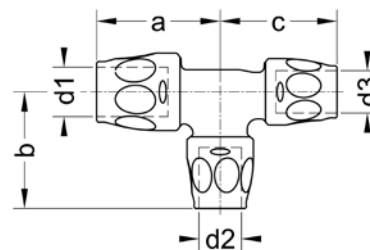

Номер по каталогу и название
23130 – тройник ВСт