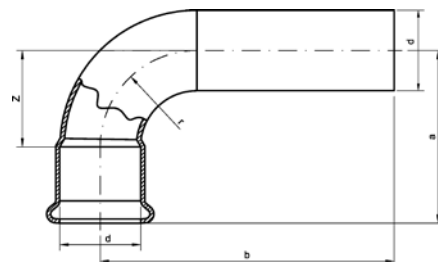

Номер по каталогу и название

**6001A – отвод 90° ВПр-НПр**

Артикул.	Размер d	Пакет	Коробка	EAN-код.	a	b	z
16001A12	12	10	500	4021343127953	30	40	15
16001A14	14	10	400	4021343163173	36	44	18
16001A15	15	10	350	4021343127960	36	44	18
16001A16	16	10	300	4021343163180	36	44	18
16001A18	18	10	250	4021343127977	42	50	22
16001A22	22	10	130	4021343127984	50	58	27
16001A28	28	5	75	4021343127991	61	68	34
16001A35	35	2	40	4021343128004	75	82	43
16001A42	42	2	22	4021343128011	89	103	51
16001A54	54	1	12	4021343128028	108	123	65
16001A64	64	1	8	4021343194894	125	142	78
16001A67	66,7	1	8	4021343194900	129	147	81
16001A76	76,1	1	5	4021343176289	142	160	92
16001A89	88,9	1	3	4021343176296	164	184	108
16001A108	108	1	1	4021343176302	200	227	131