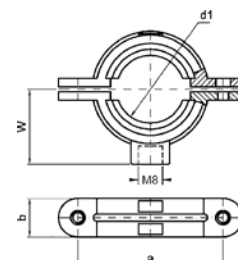

9829с – клипса для медных труб двойная

Артикул.	Размер d	Пакет	Коробка	EAN-код.	a	b
798296	6	25	3000	4021343093555		
79829810	8 - 10	25	1250	4021343093562	16	28
798291216	12 - 16	25	1000	4021343093500	19	34
798291822	18 - 22	25	750	4021343093517	23	39
7982928	28	25	500	4021343093524	27	48