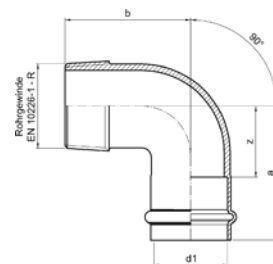

Номер по каталогу и название

19092AG – угол 90° ВПр-НР

Артикул.	Размер d1 x R	Пакет	Коробка	EAN-код.	a	b	z
619092AG1512	15 x 1/2	10	200	4021343190469	50	37	25
619092AG1834	18 x 3/4	10	120	4021343190476	53	43	28
619092AG2234	22 x 3/4	10	100	4021343190483	54	43	26
619092AG281	28 x 1	5	50	4021343190490	58	52	29
619092AG35114	35 x 1 1/4	2	40	4021343190506	64	60	34