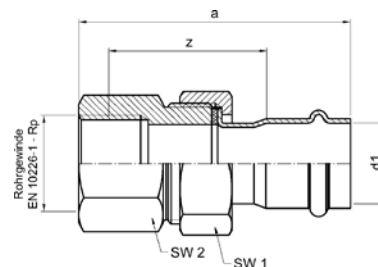

Номер по каталогу и название

9330 – сгон с плоским уплотнением ВПр-ВПр

Артикул.	Размер d	Пакет	Коробка	EAN-код.	a	z	G	SW1	SW2
6933015	15	5	120	4021343217685	111	60	1/2	24	24
6933018	18	5	80	4021343217692	117	65	3/4	27	30
6933022	22	5	50	4021343217708	127	70	1	36	38
6933028	28	5	35	4021343217715	143	84	1 1/4	46	50
6933035	35	2	30	4021343217722	146	85	1 1/2	50	55
6933042	42	2	20	4021343217739	158	81	1 3/4	55	58
6933054	54	2	12	4021343217746	175	85	2 3/8	70	75