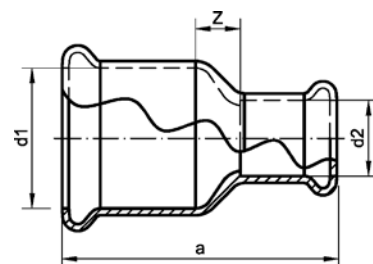

Номер по каталогу и название

12240 – муфта редукционная ВПр-ВПр

Артикул.	Размер d1 x d2	Пакет	Коробка	EAN-код.	a	z
1122401512	15 x 12	10	250	4021343143830	34	4
1122401812	18 x 12	10	200	4021343143847	41	6
1122401815	18 x 15	10	180	4021343143854	42	4
1122402215	22 x 15	10	150	4021343143861	48	6
1122402218	22 x 18	10	120	4021343143878	48	5
1122402815	28 x 15	5	100	4021343143885	54	10
1122402818	28 x 18	5	80	4021343143892	55	8
1122402822	28 x 22	5	70	4021343143908	56	6
1122403522	35 x 22	2	50	4021343143915	65	10
1122403528	35 x 28	2	40	4021343143922	65	7
1122404228	42 x 28	2	30	4021343143946	75	10
1122404235	42 x 35	2	30	4021343143953	77	7
1122405428	54 x 28	2	20	4021343143960	86	16
1122405442	54 x 42	2	16	4021343143984	90	9

Номер по каталогу и название

12243 – ниппель переходной ВПр-НПр

Артикул.	Размер d1 x d2	Пакет	Коробка	EAN-код.	a	z
1122431512	15a x 12	10	350	4021343143991	40	24
1122431812	18a x 12	10	250	4021343144004	44	28
1122431815	18a x 15	10	220	4021343144011	44	26
1122432215	22a x 15	10	150	4021343144028	51	33
1122432218	22a x 18	10	150	4021343144035	50	30
1122432815	28a x 15	5	100	4021343144042	57	39
1122432818	28a x 18	5	100	4021343144059	57	37
1122432822	28a x 22	5	90	4021343144066	58	34
1122433522	35a x 22	2	50	4021343144073	68	44
1122433528	35a x 28	2	40	4021343144080	67	40
1122434222	42a x 22	2	36	4021343144097	77	54
1122434228	42a x 28	2	36	4021343144103	77	51
1122434235	42a x 35	2	30	4021343144110	78	46
1122435435	54a x 35	2	20	4021343144127	90	58
1122435442	54a x 42	2	20	4021343144134	91	53