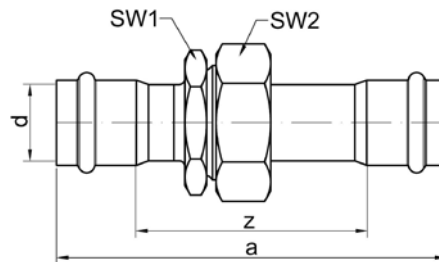

Номер по каталогу и название

9330 – сгон с плоским уплотнением ВПр-ВПр

Артикул.	Размер d	Пакет	Коробка	EAN-код.	a	z	G	SW1	SW2
6933015	15	5	120	4021343217685	111	60	1/2	24	24
6933018	18	5	80	4021343217692	117	65	3/4	27	30
6933022	22	5	50	4021343217708	127	70	1	36	38
6933028	28	5	35	4021343217715	143	84	1 1/4	46	50
6933035	35	2	30	4021343217722	146	85	1 1/2	50	55
6933042	42	2	20	4021343217739	158	81	1 3/4	55	58
6933054	54	2	12	4021343217746	175	85	2 3/8	70	75

Номер по каталогу и название

9330G – сгон с плоским уплотнением ВПр-Вр (гайка из латуни)

Артикул.	Размер d1 x Rp	Пакет	Коробка	EAN-код.	a	z	SW1	SW2
69330G1512	15 x 1/2	5	120	4021343177392	93	53	24	24
69330G1534	15 x 3/4	5	100	4021343177408	94	53	32	30
69330G1834	18 x 3/4	5	80	4021343177415	96	55	32	30
69330G2234	22 x 3/4	5	50	4021343177422	104	60	36	32
69330G221	22 x 1	5	50	4021343177439	107	60	38	36
69330G2834	28 x 3/4	5	50	4021343177453	92	47	46	32
69330G281	28 x 1	5	40	4021343177446	96	49	46	41
69330G35114	35 x 1 1/4	2	30	4021343177460	88	37	52	46
69330G42112	42 x 1 1/2	2	20	4021343177477	100	41	59	55
69330G542	54 x 2	2	12	4021343177484	109	40	75	70