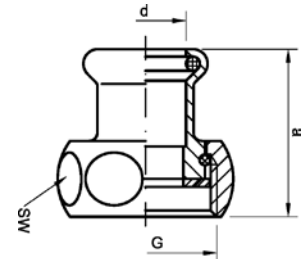

Номер по каталогу и название

970 – комплект из бронзовых пресс-подсоединений ВПр-ВР состоит из:

- 2 бронзовых муфт с пресс-профилем **SANHA®**
- 2 латунных накидных гаек
- 2 плоских уплотнений, max. max. 200°C, сертифицировано DVGW (безасбестовое)

Артикул.	Размер d x G	Пакет	Коробка	EAN-код.	a	SW
39701534	15 x 3/4	1	100	4021343135767	32	30
3970221	22 x 1	1	50	4021343135798	42	37
397022112	22 x 11/2	1	30	4021343135804	43	52
397028114	28 x 11/4	1	40	4021343135811	46	46
397028112	28 x 11/2	1	25	4021343135835	45	52

Номер по каталогу и название

971 – комплект из бронзовых пресс-подсоединений ВПр-ВР состоит из:

- 2 бронзовых муфт с пресс-профилем **SANHA®**
- 2 латунных накидных гаек

Артикул.	Размер d x G	Пакет	Коробка	EAN-код.	a	SW
39711534	15 x 3/4	1	100	4021343135842	32	30
3971151	15 x 1	1	60	4021343135859	34	37
39711834	18 x 3/4	1	100	4021343135866	46	30
3971181	18 x 1	1	60	4021343135873	36	37
3971221	22 x 1	1	50	4021343135880	42	37
397122112	22 x 11/2	1	30	4021343135897	43	52
397128114	28 x 11/4	1	40	4021343135903	46	46
397128112	28 x 11/2	1	25	4021343135910	45	52