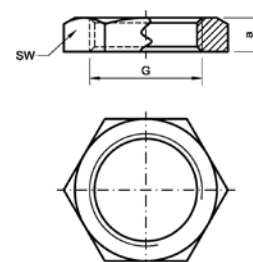

Номер по каталогу и название

3301 – заглушка, колпачок BP

Артикул.	Размер Rp	Пакет	Коробка	EAN-код.	a
1330112	1/2	10	300	4021343011115	19
1330134	3/4	10	200	4021343011139	22
1330111	1	10	100	4021343011085	24
13301114	1 1/4	10	50	4021343011108	27
13301112	1 1/2	10	40	4021343011092	28
133012	2	35	40	4021343011122	32