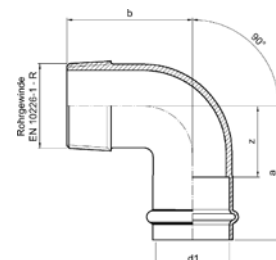

Артикул.	Размер d1 x Rp	Пакет	Коробка	EAN-код.	a	b	z1	z2
69090IG1512	15 x 1/2	10	180	4021343155666	52	31	27	17
69090IG1834	18 x 3/4	10	120	4021343155673	55	35	30	20
69090IG2234	22 x 3/4	10	100	4021343155680	56	37	28	22
69090IG281	28 x 1	5	50	4021343155697	61	43	32	26
69090IG35114	35 x 1 1/4	2	30	4021343155703	67	51	37	31

Номер по каталогу и название
9092AG – угол 90° ВПр-НР