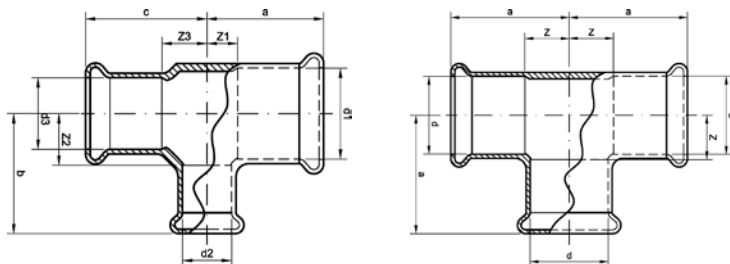

Номер по каталогу и название

6130 – тройник ВПр (продолжение)

Артикул.	Размер d1 x d2 x d3	Пакет	Коробка	EAN-код.	a	b	c	z	z1	z2	z3
16130281628	28 x 16 x 28	5	80	4021343163401	37	34	37		11	16	11
16130281818	28 x 18 x 18	5	100	4021343137969	38	36	37		12	16	17
16130281822	28 x 18 x 22	5	90	4021343128639	38	36	38		12	16	15
16130281828	28 x 18 x 28	5	70	4021343128646	38	36	38		12	16	12
16130282222	28 x 22 x 22	5	70	4021343128653	40	40	40		14	16	17
16130282228	28 x 22 x 28	5	60	4021343128660	40	40	40		14	16	14
16130282815	28 x 28 x 15	5	60	4021343137976	43	43	42		17	17	24
16130282818	28 x 28 x 18	5	60	4021343137983	43	43	42		17	17	22
16130282822	28 x 28 x 22	5	70	4021343128677	43	43	43		17	17	20
16130283528	28 x 35 x 28	2	40	4021343137990	53	53	53		25	21	25
16130351535	35 x 15 x 35	2	50	4021343128691	43	38	43		11	20	11
16130351835	35 x 18 x 35	2	50	4021343128707	44	40	44		12	20	12
16130352222	35 x 22 x 22	2	50	4021343138003	46	44	45		14	20	21
16130352228	35 x 22 x 28	2	40	4021343138010	46	44	45		14	20	19
16130352235	35 x 22 x 35	2	50	4021343128714	46	44	46		14	20	14
16130352828	35 x 28 x 28	2	44	4021343138027	49	47	48		17	21	22
16130352835	35 x 28 x 35	2	36	4021343128721	49	47	49		17	21	17
16130353522	35 x 35 x 22	2	40	4021343138034	53	53	51		21	21	28
16130353528	35 x 35 x 28	2	30	4021343138041	53	53	52		21	21	25
16130421542	42 x 15 x 42	2	30	4021343138058	49	51	49		11	34	11
16130422242	42 x 22 x 42	2	30	4021343128745	53	48	53		15	24	15
16130422842	42 x 28 x 42	2	26	4021343128752	56	51	56		18	25	18
16130423535	42 x 35 x 35	2	24	4021343138065	59	57	57		21	25	25
16130423542	42 x 35 x 42	2	24	4021343128769	59	57	59		21	25	21
16130542254	54 x 22 x 54	2	18	4021343128783	57	54	57		15	30	15
16130542854	54 x 28 x 54	2	14	4021343128790	60	68	60		18	41	18
16130543554	54 x 35 x 54	2	14	4021343128806	64	63	64		21	31	21
16130544254	54 x 42 x 54	2	14	4021343128813	67	69	67		25	31	25
16130644264	64 x 42 x 64	1	10	4021343194849	77	86	77		30	48	30
16130645464	64 x 54 x 64	1	8	4021343194856	82	91	82		35	48	35
16130672867	66,7 x 28 x 66,7	1	10	4021343200106	70	76	70		22	49	22
16130673567	66,7 x 35 x 66,7	1	10	4021343200113	75	81	75		27	49	27
16130674267	66,7 x 42 x 66,7	1	8	4021343200120	78	87	78		30	49	30
16130675467	66,7 x 54 x 66,7	1	8	4021343200137	83	92	83		35	49	35
16130762276	76,1 x 22 x 76,1	1	8	4021343206764	76	87	76		27	63	27
16130762876	76,1 x 28 x 76,1	1	8	4021343206771	76	87	76		27	60	27
16130763576	76,1 x 35 x 76,1	1	6	4021343206788	76	86	76		27	54	27
16130764276	76,1 x 42 x 76,1	1	6	4021343206795	80	92	80		30	54	30
16130765476	76,1 x 54 x 76,1	1	6	4021343176432	86	97	86		36	54	36
16130766476	76,1 x 64 x 76,1	1	6	4021343205330	91	104	91		41	57	41
16130766776	76,1 x 66,7 x 76,1	1	6	4021343200144	91	105	91		41	57	41
16130895489	88,9 x 54 x 88,9	1	3	4021343176449	94	105	94		38	62	38
16130896489	88,9 x 64 x 88,9	1	3	4021343205347	99	112	99		43	65	43
16130897689	88,9 x 76,1 x 88,9	1	2	4021343176456	105	115	105		49	65	49
1613010854108	108 x 54 x 108	1	2	4021343176463	108	115	108		38	72	38
1613010864108	108 x 64 x 108	1	2	4021343205354	113	122	113		43	75	43
1613010867108	108 x 66,7 x 108	1	2	4021343200151	113	123	113		43	75	43
1613010876108	108 x 76,1 x 108	1	2	4021343176470	119	125	119		49	75	49
1613010889108	108 x 88,9 x 108	1	1	4021343176487	125	131	125		56	75	56