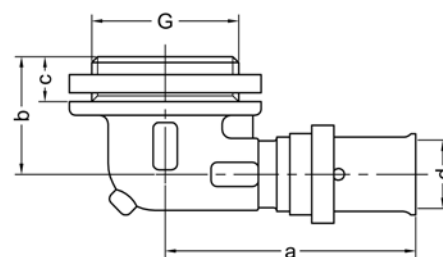

Номер по каталогу и название

25981 – звукоизоляция для водорозетки 25473g

Артикул.	Размер d x Rp	Пакет	Коробка	EAN-код.
12598112	1/2	10	30	4021343338014
12598134	3/4	10	30	4021343338021