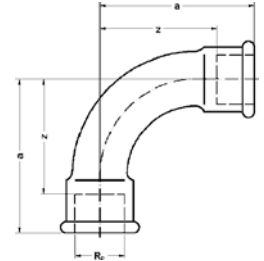

Номер по каталогу и название

2# – отвод 90° ВР (длинный радиус)

Артикул.	Размер Rp	Пакет	Коробка	EAN-код.	a	z
черный						
9238S#	3/8	10	200	4021343101021	48	38
9212S#	1/2	10	120	4021343100536	55	42
9234S#	3/4	10	60	4021343100987	69	54
921S#	1	10	40	4021343100406	85	68
92114S#	1 1/4		20	4021343100499	105	86
92112S#	1 1/2		15	4021343100451	116	97
922S#	2		7	4021343100611	140	116
92212SA#	2 1/2		4	4021343100772	176	149
923S#	3		2	4021343100949	205	175
оцинкованный						
9238V#	3/8	10	200	4021343101045	48	38
9212V#	1/2	10	120	4021343100550	55	42
9234V#	3/4	10	60	4021343101007	69	54
921V#	1	10	40	4021343100420	85	68
92114V#	1 1/4		20	4021343100512	105	86
92112V#	1 1/2		15	4021343100475	116	97
922V#	2		7	4021343100635	140	116
92212VA#	2 1/2		4	4021343100802	176	149
923V#	3		2	4021343100963	205	175
924V#	4		2	4021343101083	260	224

Номер по каталогу и название

2A# – отвод 90° ВР (короткий радиус)

Артикул.	Размер Rp	Пакет	Коробка	EAN-код.	a	z
черный						
92A12S#	1/2	10	120	4021343156335	45	32
92A34S#	3/4	10	80	4021343156359	50	35
92A1S#	1	10	40	4021343156366	63	46
оцинкованный						
92A12V#	1/2	10	120	4021343156397	45	32
92A34V#	3/4	10	80	4021343156403	50	35
92A1V#	1	10	40	4021343156410	63	46
92A114V#	1 1/4		25	4021343156434	76	57
92A112V#	1 1/2		20	4021343156427	85	66
92A2V#	2		10	4021343156441	102	78