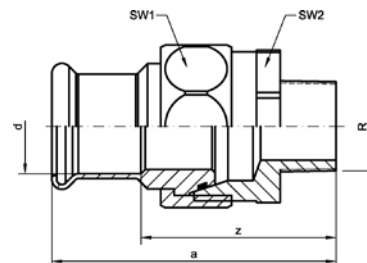

11340g – сгон самоуплотняющийся ВПр-ВР

Артикул.	Размер d x Rp	Пакет	Коробка	EAN-код.	a	z	SW1	SW2
1113401512	15 x 1/2	5	80	4021343196638	60	27	34	31
1113401812	18 x 1/2	5	60	4021343206634	63	29	40	40
1113402234	22 x 3/4	5	50	4021343196645	65	27	40	40
111340281	28 x 1	5	30	4021343196652	83	31	48	45
11134035114	35 x 1 1/4	2	20	4021343196669	84	27	59	55
11134042112	42 x 1 1/2	2	10	4021343196676	97	32	72	68
111340542	54 x 2	2	8	4021343196683	101	30	80	76