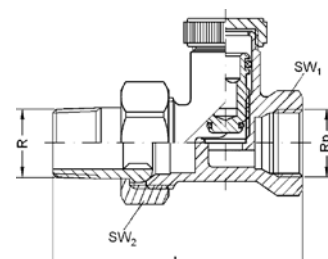

Номер по каталогу и название

4014KA – угловое паечное подсоединение к радиатору из бронзы, PN 10, max. 100°C, с регулятором расхода.

Артикул.	Размер d x R	Пакет	Коробка	EAN-код.	H	L	SW
34014KA1512	15 x 1/2		70	4021343058417	27	47	30

* см. страницу прайслиста 3.5