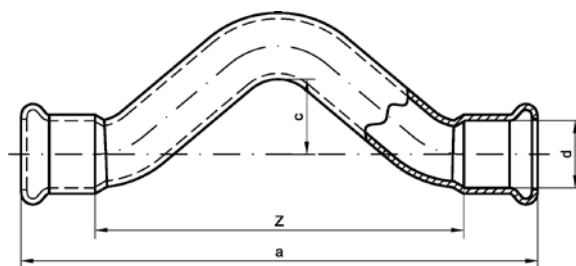

Номер по каталогу и название

24085 – обводное колено ВПр-ВПр

Артикул.	Размер d	Пакет	Коробка	EAN-код.	a	c	z
12408512	12	10	200	4021343326462	110	18	78
12408515	15	10	150	4021343326479	124	19	89
12408518	18	10	90	4021343326486	142	21	102
12408522	22	10	50	4021343326493	172	25	125
12408528	28	5	35	4021343326509	203	28	150

Номер по каталогу и название

24086 – обводное колено ВПр-НПр

Артикул.	Размер d	Пакет	Коробка	EAN-код.	a	b	c	z
12408612	12	10	300	4021343326516	87	40	18	71
12408615	15	10	200	4021343326523	98	44	19	80
12408618	18	10	150	4021343326530	111	49	21	92
12408622	22	10	80	4021343326547	136	61	25	112
12408628	28	5	40	4021343326554	161	72	28	134

Номер по каталогу и название

24087 – обводное колено НПр-НПр

Артикул.	Размер d1	Пакет	Коробка	EAN-код.	a	b	c
12408715	15	10	120	4021343337482	200	70	41
12408718	18	10	80	4021343337499	216	70	50
12408722	22	10	50	4021343337505	216	78	45
12408728	28	5	40	4021343337512	244	87	50