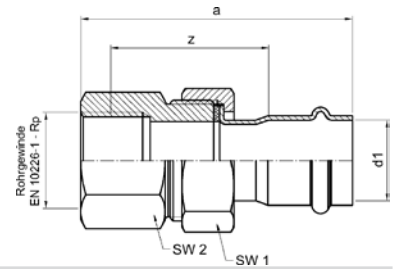

Номер по каталогу и название

18330G – сгон ВПр-ВР с плоским уплотнением (гайка из латуни)

Артикул.	Размер d1 x Rp	Пакет	Коробка	EAN-код.	a	z	SW1	SW2
618330G1512	15 x 1/2	5	120	4021343193729	93	53	24	24
618330G1534	15 x 3/4	5	100	4021343193736	94	53	32	30
618330G1834	18 x 3/4	5	80	4021343193743	96	55	32	30
618330G2234	22 x 3/4	5	50	4021343193750	104	60	36	32
618330G221	22 x 1	5	50	4021343193767	107	60	38	36
618330G2834	28 x 3/4	5	50	4021343193774	92	47	46	32
618330G281	28 x 1	5	40	4021343193781	96	49	46	41
618330G35114	35 x 11/4	2	30	4021343193798	88	37	52	46
618330G42112	42 x 11/2	2	20	4021343193804	100	41	59	55
618330G542	54 x 2	2	12	4021343193811	109	40	75	70

Номер по каталогу и название

18330GMVA – сгон ВПр-Вр с плоским уплотнением (гайка из нержавеющей стали)

Артикул.	Размер d1 x Rp	Пакет	Коробка	EAN-код.	a	z	SW1	SW2
618330GMVA1512	15 x 1/2	5	120	4021343193828	93	53	27	24
618330GMVA1534	15 x 3/4	5	100	4021343193835	94	53	32	30
618330GMVA1834	18 x 3/4	5	80	4021343193842	98	57	32	30
618330GMVA2234	22 x 3/4	5	50	4021343193859	104	60	38	32
618330GMVA221	22 x 1	5	50	4021343193866	107	60	38	38
618330GMVA2834	28 x 3/4	5	50	4021343193873	114	69	50	32
618330GMVA281	28 x 1	5	40	4021343193880	118	71	40	41
618330GMVA35114	35 x 11/4	2	30	4021343193897	113	62	55	46
618330GMVA42112	42 x 11/2	2	20	4021343193903	115	57	58	55
618330GMVA542	54 x 2	2	12	4021343193910	126	57	75	70