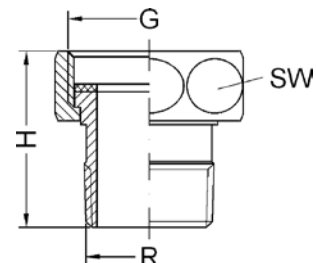

Номер по каталогу и название

941 – комплект из бронзовых резьбовых подсоединений BP-BP, состоит из:

- 2 бронзовых муфт по DIN EN 10226-1
- 2 накидных латунных гаек

Артикул.	Размер Rp x G	Пакет	Коробка	EAN-код.	H	SW
3941121	1/2 x 1	1	75	4021343060953	31	37
394134114	3/4 x 11/4	1	50	4021343060960	34	46
39411112	1 x 11/2	1	40	4021343060939	38	52
39411142	11/4 x 2	1	20	4021343060946	43	64