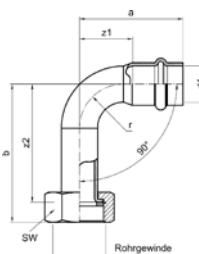

Артикул.	Размер d1 x Rp	Пакет	Коробка	EAN-код.	a	b	z1	z2	SW
69002G1512	15 x 1/2	10	100	4021343148781	48	91	22	77	24
69002G1812	18 x 1/2	10	70	4021343251368	53	93	27	79	24
69002G1834	18 x 3/4	10	70	4021343148798	53	95	27	80	32
69002G2234	22 x 3/4	10	60	4021343148804	63	105	34	90	32
69002G281	28 x 1	5	30	4021343148811	69	113	39	96	38
69002G35114	35 x 1 1/4	2	20	4021343148828	87	133	56	113	46

Номер по каталогу и название
9002M – отвод 90° ВПр-ВР с накидной гайкой и плоским уплотнением