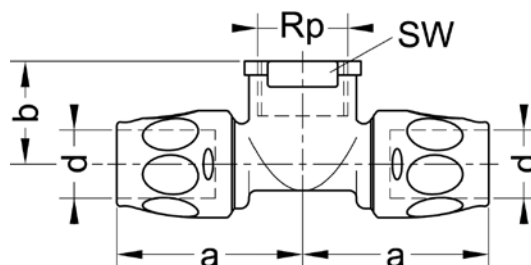

Артикул.	Размер d1 x d2 x d3	Пакет	Коробка	EAN-код.	a	b	c
12313016	16	5	20	4021343329371	41	28	19
12313020	20	5	20	4021343329388	47	29	20
123130201616	20x16x16	5	20	4021343329395	48	32	19
123130201620	20x16x20	5	20	4021343329401	52	33	24

Номер по каталогу и название
23130g – тройник ВСт-ВР-ВСт