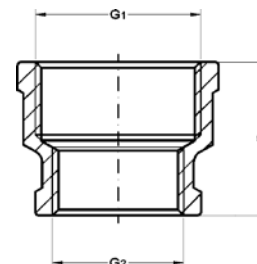

Номер по каталогу и название

**551 – муфта VP, резьба по DIN EN ISO 228**

Артикул.	Размер G	Пакет	Коробка	EAN-код.	a
<b>нехромированный</b>					
255118R	1/8	10	700	4021343047534	18
255114R	1/4	10	600	4021343047510	20
255138R	3/8	10	400	4021343047633	20
255112R	1/2	10	250	4021343047497	27
255134R	3/4	10	150	4021343047619	30
25511R	1	10	80	4021343047435	35
2551114R	11/4		50	4021343047473	39
2551112R	11/2		45	4021343047459	40
25512R	2		25	4021343047558	45
<b>хромированный</b>					
255114C	1/4	10	600	4021343047503	20
255138C	3/8	10	400	4021343047626	20
255112C	1/2	10	250	4021343047480	27
255134C	3/4	10	150	4021343047602	30
25511C	1	10	80	4021343047428	35
2551114C	11/4		50	4021343047466	39
2551112C	11/2		45	4021343047442	40