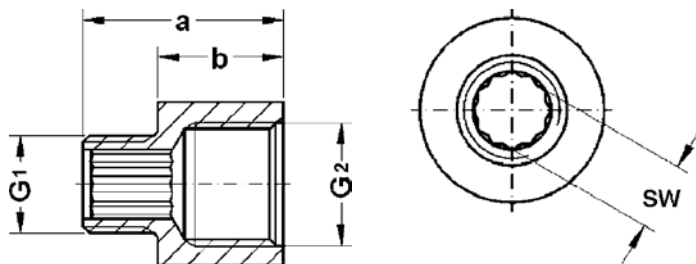

Номер по каталогу и название

542 – переходник HP-VP, резьба по DIN EN 1254-4

Артикул.	Размер Rk1 x Rk2	Пакет	Коробка	EAN-код.	a	b	SW
нехромированный							
25421814R	1/8a x 1/4i	10	700	4021343047350	22	14	6
25421438R	1/4a x 3/8i	10	400	4021343047336	27	17	8
25423812R	3/8a x 1/2i	10	350	4021343047411	27	10	10
25421238R	1/2a x 3/8i	10	300	4021343047312	29	19	
25421234R	1/2a x 3/4i	10	200	4021343047299	29	10	12
2542121R	1/2a x 1i	10	120	4021343137181	32	22	12
25423412R	3/4a x 1/2i	10	200	4021343047398	28	18	27
2542341R	3/4a x 1i	10	120	4021343047374	34	12	
25421114R	1a x 11/4i		45	4021343047275	22	14	6
хромированный							
25421438C	1/4a x 3/8i	10	400	4021343047329	27	17	8
25423812C	3/8a x 1/2i	10	350	4021343047404	27	10	10
25421238C	1/2a x 3/8i	10	300	4021343047305	29	19	
25421234C	1/2a x 3/4i	10	200	4021343047282	29	10	12
2542121C	1/2a x 1i	10	120	4021343172915	32	22	12
25423412C	3/4a x 1/2i	10	200	4021343047381	28	18	27
2542341C	3/4a x 1i	10	120	4021343047367	34	12	

Номер по каталогу и название

551 – муфта VP, резьба по DIN EN ISO 228

Артикул.	Размер G	Пакет	Коробка	EAN-код.	a
нехромированный					
255118R	1/8	10	700	4021343047534	18
255114R	1/4	10	600	4021343047510	20
255138R	3/8	10	400	4021343047633	20
255112R	1/2	10	250	4021343047497	27
255134R	3/4	10	150	4021343047619	30
25511R	1	10	80	4021343047435	35
2551114R	11/4		50	4021343047473	39
2551112R	11/2		45	4021343047459	40
25512R	2		25	4021343047558	45
хромированный					
255114C	1/4	10	600	4021343047503	20
255138C	3/8	10	400	4021343047626	20
255112C	1/2	10	250	4021343047480	27
255134C	3/4	10	150	4021343047602	30
25511C	1	10	80	4021343047428	35
2551114C	11/4		50	4021343047466	39
2551112C	11/2		45	4021343047442	40