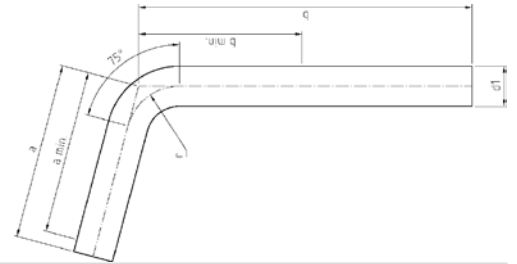

Артикул.	Размер d1	Пакет	Коробка	EAN-код.	a	a min	b	b min
6900315	15	10	100	4021343148392	62	55	125	55
6900318	18	10	80	4021343148408	62	57	125	57
6900322	22	10	70	4021343148415	73	65	150	65
6900328	28	5	30	4021343148422	85	80	200	80
6900335	35	2	20	4021343148439	92	92	225	92
6900342	42	2	10	4021343148446	113		250	113
6900354	54	2	6	4021343148453	131		300	131

Номер по каталогу и название
9045 – отвод 75° НПр-НПр