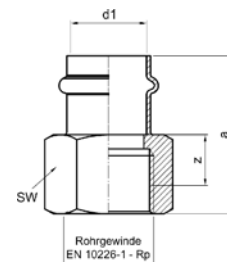

Номер по каталогу и название

17270G – муфта переходная ВПр-ВР

Артикул.	Размер d1 x Rp	Пакет	Коробка	EAN-код.	a	z	SW
617270G1512	15 x 1/2	10	200	4021343202131	46	7	24
617270G1534	15 x 3/4	10	180	4021343202148	49	9	30
617270G1812	18 x 1/2	10	200	4021343202155	47	9	24
617270G1834	18 x 3/4	10	170	4021343202162	49	9	30
617270G2212	22 x 1/2	10	170	4021343202179	50	8	24
617270G2234	22 x 3/4	10	150	4021343202186	52	9	30
617270G221	22 x 1	10	120	4021343202193	55	9	38
617270G2834	28 x 3/4	5	100	4021343202209	76	32	32
617270G281	28 x 1	5	80	4021343202216	79	32	38
617270G35114	35 x 1 1/4	2	36	4021343202223	89	39	46
617270G42112	42 x 1 1/2	2	28	4021343202230	98	40	55
617270G542	54 x 2	2	20	4021343202247	107	39	65

Номер по каталогу и название

17270S – муфта подвижная ВПр-ВПр

Артикул.	Размер d1	Пакет	Коробка	EAN-код.	a	z
617270S15	15	10	200	4021343202254	78	27
617270S18	18	10	150	4021343202261	78	27
617270S22	22	10	100	4021343202278	84	27
617270S28	28	5	80	4021343202285	96	37
617270S35	35	2	50	4021343202292	98	37
617270S42	42	2	40	4021343202308	114	37
617270S54	54	2	20	4021343202315	131	42
617270S76	76,1	1	10	4021343335532	148	47
617270S89	88,9	1	4	4021343335549	161	46
617270S108	108	1	3	4021343335556	210	71