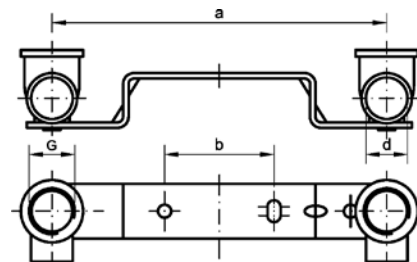

Номер по каталогу и название

976 – водорозетка ВР-ВР, изогнутая планка, резьба по DIN EN ISO 228

Артикул.	Размер d x G x a	Пакет	Коробка	EAN-код.	a	b
29761512100R	15 x 1/2 x 100		40	4021343198281	100	30
29761512150R	15 x 1/2 x 150		30	4021343198298	153	50

Номер по каталогу и название

976F – водорозетка ВР-ВР, плоская планка, резьба по DIN EN ISO 228

Артикул.	Размер d x G x a	Пакет	Коробка	EAN-код.	a	b
2976F151280R	15 x 1/2 x 80		60	4021343198304	80	23
2976F1512100R	15 x 1/2 x 100		50	4021343198311	100	30
2976F1512150R	15 x 1/2 x 150		30	4021343198328	153	50

Номер по каталогу и название

977 – водорозетка ВР-ВР, изогнутая планка, резьба по DIN EN ISO 228

Артикул.	Размер G1 x G2 x a	Пакет	Коробка	EAN-код.	a	b
29771212100R	1/2 x 1/2 x 100		30	4021343198335	100	30
29771212150R	1/2 x 1/2 x 150		25	4021343198342	153	50