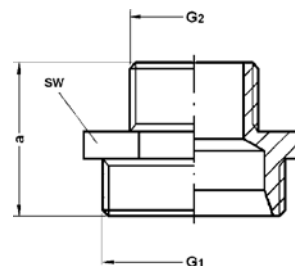

Номер по каталогу и название

531 – ниппель двойной редукционный НР-НР, резьба по DIN EN 1254-4

Артикул.	Размер Rk1 x Rk2	Пакет	Коробка	EAN-код.	a	SW
нехромированный						
25311418R	1/4 x 1/8	10	1000	4021343046209	20	14
25313814R	3/8 x 1/4	10	600	4021343046407	25	17
25311214R	1/2 x 1/4	10	350	4021343046117	27	22
25311238R	1/2 x 3/8	10	400	4021343046148	25	22
25313438R	3/4 x 3/8	10	300	4021343046377	28	27
25313412R	3/4 x 1/2	10	250	4021343046346	27	27
2531112R	1 x 1/2	10	150	4021343046025	30	34
2531134R	1 x 3/4	10	150	4021343046162	31	34
25311141R	1 1/4 x 1		70	4021343046070	32	42
2531112114R	1 1/2 x 1 1/4		50	4021343046049	40	50
25312112R	2 x 1 1/2		30	4021343046223	43	61
25312122R	2 1/2 x 2		18	4021343046247	48	62
хромированный						
25311418C	1/4 x 1/8	10	1000	4021343046193	20	14
25313814C	3/8 x 1/4	10	600	4021343046391	25	17
25311214C	1/2 x 1/4	10	350	4021343046100	27	22
25311238C	1/2 x 3/8	10	400	4021343046131	25	22
25313412C	3/4 x 1/2	10	250	4021343046339	27	27
2531112C	1 x 1/2	10	150	4021343046018	30	34
2531134C	1 x 3/4	10	150	4021343046155	31	34
25311141C	1 1/4 x 1		70	4021343046063	32	42
2531112114C	1 1/2 x 1 1/4		50	4021343046032	40	50