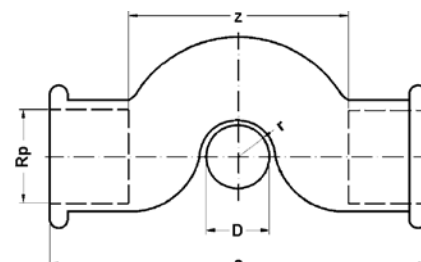

Артикул.	Размер Rp	Пакет	Коробка	EAN-код.	a	z
оцинкованный						
94112V#	1/2	10	140	4021343113321	36	23
94134V#	3/4	10	80	4021343113468	43	28
94111V#	1	10	60	4021343113185	51	34
941114V#	1 1/4		30	4021343113284	64	45
941112V#	1 1/2		22	4021343113239	68	49
9412V#	2		12	4021343113376	81	57
941212V#	2 1/2		5	4021343188930	103	80
9413V#	3		3	4021343188954	113	83
9414V#	4		1	4021343186158	146	118

Номер по каталогу и название
85# – обводное колено ВР