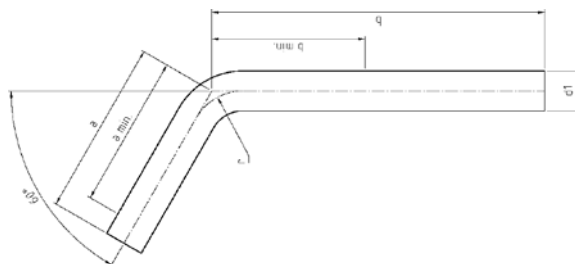

Номер по каталогу и название
9058 – отвод 60° НПр-НПр