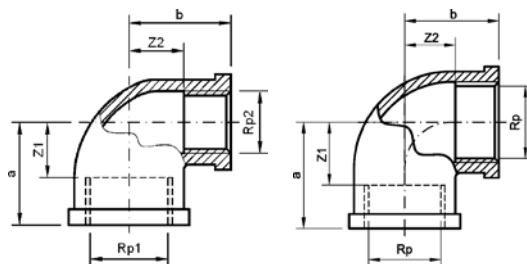

PN - EN 1254-4:2004

Номер по каталогу и название  
**3090 – угол 90°, ВР-ВР**

Артикул.	Размер Rp1 x Rp2	Пакет	Коробка	EAN-код.	a	b	z	z1	z2
1309014	1/4	10	300	4021343009549	21		11		
1309038	3/8	10	150	4021343009600	25		15		
1309012	1/2	10	100	4021343009518	28		15		
1309034	3/4	10	70	4021343009587	33		18		
130901	1	10	40	4021343009457	38		21		
13090114	1 1/4	10	20	4021343009495	44		25		
13090112A	1 1/2		15	4021343009471	50		31		
130902	2		10	4021343009556	57		34		
13090212	2 1/2		5	4021343009563	70		43		
130903	3		2	4021343009570	78		53		
130903412	3/4 x 1/2	10	100	4021343009594	29	30		14	17
13090134	1 x 3/4	10	50	4021343009532	34	35		17	20
130901141	1 1/4 x 1	10	20	4021343009501	40	42		21	25