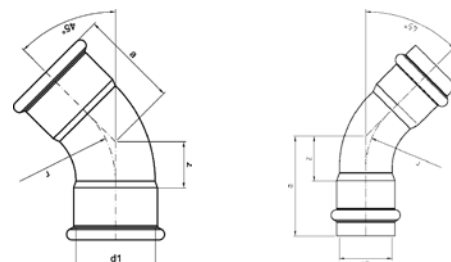

Номер по каталогу и название

18040 – отвод 45° ВПр-НПр

Артикул.	Размер d1	Пакет	Коробка	ЕАН-код.	a	b	z
61804015	15	10	250	4021343160127	37	47	12
61804018	18	10	200	4021343160134	39	48	14
61804022	22	10	120	4021343160141	48	56	19
61804028	28	5	80	4021343160158	53	60	24
61804035	35	2	50	4021343160165	58	64	27
61804042	42	2	26	4021343160172	68	79	30
61804054	54	2	14	4021343160189	83	89	38
61804076	76,1	1	5	4021343195853	89	108	38
61804089	88,9	1	3	4021343200588	101	122	43
61804108	108	1	2	4021343203770	124	150	54