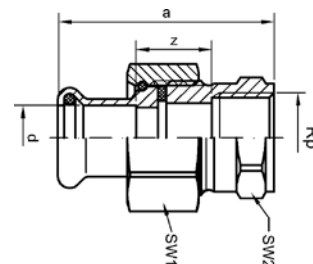

Номер по каталогу и название

24333g – сгон ВПр-НР с плоским уплотнением

Артикул.	Размер d x R	Пакет	Коробка	EAN-код.	a	z	SW1	SW2
124333G1512	15x1/2	5	120	4021343328763	55	37	30	22
124333G1812	18x1/2	5	100	4021343337536	69	49	30	22
124333G221	22x1	5	60	4021343328770	70	46	37	34
124333G2234	22x3/4	5	60	4021343337543	66	42	37	27
124333G281	28x1	5	40	4021343328787	74	47	46	34
124333G35114	35x11/4	2	20	4021343328794	95	63	52	46
124333G42112	42x11/2	2	12	4021343328800	102	64	59	50
124333G542	54x2	2	10	4021343328817	116	73	75	60

Номер по каталогу и название

24359g – ВПр-ВР с накидной гайкой и плоским уплотнением

Артикул.	Размер d x G	Пакет	Коробка	EAN-код.	L	SW
124359G1534	15x3/4	5	200	4021343328824	32	30
124359G181	18x1	5	120	4021343328831	46	30
124359G1834	18x3/4	5	200	4021343328848	36	37
124359G221	22x1	5	100	4021343328862	51	30
124359G22114	22x11/4	5	80	4021343328879	42	37
124359G2234	22x3/4	5	120	4021343328855	38	46
124359G28112	28x11/2	5	50	4021343328893	46	46
124359G28114	28x11/4	5	80	4021343328886	45	52
124359G35112	35x11/2	2	40	4021343328909	52	52
124359G352	35x2	2	30	4021343328916	54	64
124359G42134	42x13/4	2	30	4021343328923	60	59
124359G422	42x2	2	30	4021343328930	62	64
124359G54238	54x23/8	2	16	4021343328947	68	75
124359G763	76,1x3	1	10	4021343328954	84	94
124359G89312	88,9x31/2	1	6	4021343328961	94	110