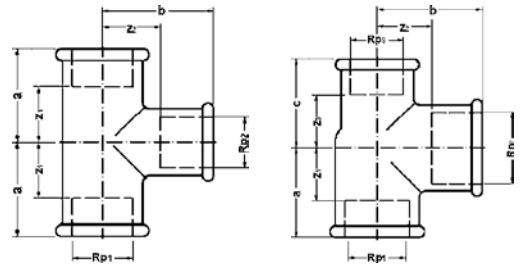

Номер по каталогу и название

130# – тройник ВР (продолжение)

Артикул.	Размер Rp1 x Rp2 x Rp3	Пакет	Коробка	EAN-код.	a	b	c	z1	z2	z3
Оцинкованный										
913014V#	1/4	10	300	4021343098253	21			11		
913038V#	3/8	10	180	4021343099397	25			15		
913012V#	1/2	10	120	4021343097867	28			18		
913034V#	3/4	10	60	4021343099076	33			18		
91301V#	1	10	40	4021343096709	38			21		
9130114V#	1 1/4		25	4021343097386	45			26		
9130112V#	1 1/2		22	4021343096839	50			31		
91302V#	2		13	4021343098314	58			34		
9130212VA#	2 1/2		6	4021343098512	69			42		
91303V#	3		4	4021343098918	78			48		
91304V#	4		2	4021343099472	96			60		
9130381238V#	3/8 x 1/2 x 3/8	10	130	4021343187605	26	26	26	15	13	16
9130121412V#	1/2 x 1/4 x 1/2	10	150	4021343185755	25	25		15	18	
9130123812V#	1/2 x 3/8 x 1/2	10	140	4021343098024	26	26		13	16	
9130121238V#	1/2 x 1/2 x 3/8	10	150	4021343097928	28	28	26	15	15	16
9130123412V#	1/2 x 3/4 x 1/2	10	90	4021343097980	31	30		18	15	
913012112V#	1/2 x 1 x 1/2	10	80	4021343187223	34	33		24	19	
9130343834V#	3/4 x 3/8 x 3/4	10	100	4021343099359	28	28		13	18	
9130341212V#	3/4 x 1/2 x 1/2	10	100	4021343099137	30	31	28	15	18	15
9130341234V#	3/4 x 1/2 x 3/4	10	90	4021343099175	30	31		15	18	
9130343412V#	3/4 x 3/4 x 1/2	10	80	4021343099274	33	33	31	18	18	18
913034134V#	3/4 x 1 x 3/4	10	60	4021343099236	37	48		22	32	
91301381V#	1 x 3/8 x 1	10	60	4021343185779	30	32		13	22	
913011212V#	1 x 1/2 x 1/2	10	60	4021343097140	32	34	28	15	21	15
913011234V#	1 x 1/2 x 3/4	10	70	4021343185717	32	34	30	15	21	15
91301121V#	1 x 1/2 x 1	10	60	4021343096884	32	34		15	21	
913013412V#	1 x 3/4 x 1/2	10	50	4021343098154	35	36	31	18	21	18
913013434V#	1 x 3/4 x 3/4	10	50	4021343098192	35	36	33	18	21	18
91301341V#	1 x 3/4 x 1	10	50	4021343098116	35	36		18	21	
91301112V#	1 x 1 x 1/2	10	50	4021343096754	38	38	34	21	21	21
91301134V#	1 x 1 x 3/4	10	50	4021343097324	38	38	36	21	21	21
913011141V#	1 x 1 1/4 x 1		35	4021343181702	42	40		25	21	
913011121V#	1 x 1 1/2 x 1		30	4021343186882	46	42		29	23	
913011412114V#	1 1/4 x 1/2 x 1 1/4		40	4021343097690	34	38		15	25	
9130114341V#	1 1/4 x 3/4 x 1		40	4021343187186	36	41	35	17	26	18
913011434114V#	1 1/4 x 3/4 x 1 1/4		40	4021343097775	36	41		17	26	
9130114112V#	1 1/4 x 1 x 1/2		40	4021343187131	48	46	48	29	27	29
9130114134V#	1 1/4 x 1 x 3/4		40	4021343187162	40	42	36	21	25	21
913011411V#	1 1/4 x 1 x 1		35	4021343097423	40	42	38	21	25	21
91301141114V#	1 1/4 x 1 x 1 1/4		35	4021343097478	40	42		21	25	
913011411412V#	1 1/4 x 1 1/4 x 1/2		35	4021343097591	45	45	38	26	26	25
913011411434V#	1 1/4 x 1 1/4 x 3/4		35	4021343097638	45	45	41	26	26	26
91301141141V#	1 1/4 x 1 1/4 x 1		30	4021343097553	45	45	42	26	26	25
9130114112114V#	1 1/4 x 1 1/2 x 1 1/4		20	4021343187117	48	46		29	27	
913011212114V#	1 1/2 x 1/2 x 1 1/4		30	4021343181733	35	42	36	17	30	20
913011212112V#	1 1/2 x 1/2 x 1 1/2		30	4021343097188	36	42		17	29	
913011234112V#	1 1/2 x 3/4 x 1 1/2		30	4021343097263	38	44		19	29	
913011211V#	1 1/2 x 1 x 1		25	4021343187032	42	46	38	23	29	21
91301121114V#	1 1/2 x 1 x 1 1/4		25	4021343181740	43	47	40	24	32	24