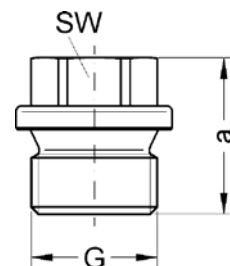

Номер по каталогу и название

3910 – заглушка НР с шестигранником

Артикул.	Размер G	Пакет	Коробка	EAN-код.	a	SW
1391014	1/4	1000	4021343127700	21	13	
1391038	3/8	500	4021343127731	21	17	
1391012	1/2	300	4021343127694	26	19	
1391034	3/4	200	4021343127724	30	24	
139101	1	100	4021343127670	32	27