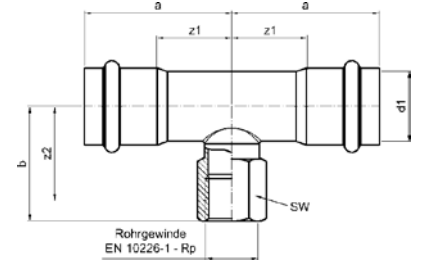

Номер по каталогу и название

18130G – тройник ВПр-ВР-ВПр

Артикул.	Размер d1 x Rp x d1	Пакет	Коробка	EAN-код.	a	b	z1	z2	SW
618130G151215	15 x 1/2 x 15	10	80	4021343160332	48	45	22	32	24
618130G181218	18 x 1/2 x 18	10	80	4021343160349	49	47	24	34	24
618130G183418	18 x 3/4 x 18	10	70	4021343160363	49	49	24	34	32
618130G221222	22 x 1/2 x 22	5	60	4021343160370	54	48	26	35	24
618130G223422	22 x 3/4 x 22	10	50	4021343160400	54	50	26	35	32
618130G281228	28 x 1/2 x 28	5	40	4021343160417	60	46	30	32	24
618130G283428	28 x 3/4 x 28	5	40	4021343160431	60	54	30	39	32
618130G28128	28 x 1 x 28	5	40	4021343160448	60	57	30	40	38
618130G351235	35 x 1/2 x 35	2	30	4021343160462	65	49	35	36	24
618130G353435	35 x 3/4 x 35	2	30	4021343168802	65	51	35	36	32
618130G3511435	35 x 1 1/4 x 35	2	24	4021343160486	65	65	35	45	46
618130G421242	42 x 1/2 x 42	2	20	4021343204715	77	54	39	40	24
618130G423442	42 x 3/4 x 42	2	20	4021343168819	77	56	39	41	32
618130G4211242	42 x 1 1/2 x 42	2	12	4021343160509	77	68	39	48	55
618130G541254	54 x 1/2 x 54	2	12	4021343186820	89	60	45	46	24
618130G543454	54 x 3/4 x 54	2	12	4021343168826	89	62	45	47	32
618130G54254	54 x 2 x 54	2	8	4021343160523	89	80	45	56	65
618130G763476	76,1 x 3/4 x 76,1	1	4	4021343204388	108	75	57	60	32
618130G76276	76,1 x 2 x 76,1	1	4	4021343204395	108	85	57	61	65
618130G893489	88,9 x 3/4 x 88,9	1	4	4021343204401	120	82	63	67	32
618130G89289	88,9 x 2 x 88,9	1	4	4021343204418	120	91	63	67	65
618130G10834108	108 x 3/4 x 108	1	2	4021343204425	144	91	74	76	32
618130G1082108	108 x 2 x 108	1	2	4021343204432	144	101	74	77	65

Номер по каталогу и название

18240 – муфта редукционная ВПр-ВПр

Артикул.	Размер d1 x d2	Пакет	Коробка	EAN-код.	a	z
6182401815	18 x 15	10	200	4021343171581	61	10
6182402215	22 x 15	10	150	4021343171598	71	17
6182402218	22 x 18	10	150	4021343171604	67	13
6182402822	28 x 22	10	100	4021343171611	75	17