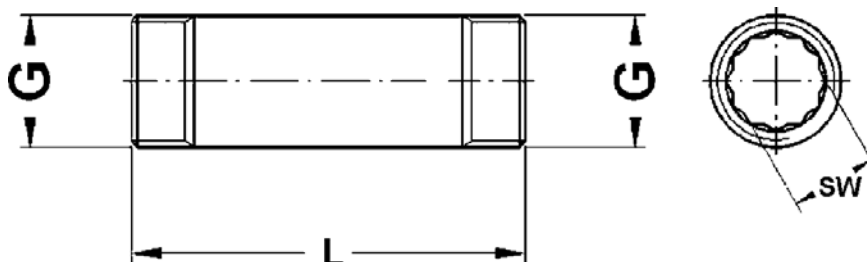

Номер по каталогу и название

523 – удлиненный ниппель НР, резьба по DIN EN ISO 228

Артикул.	Размер G x L	Пакет	Коробка	EAN-код.	L	SW
нехромированный						
25233840R	3/8 x 40	10	500	4021343045929	40	10
25233860R	3/8 x 60	10	300	4021343045967	60	10
25233880R	3/8 x 80	10	200	4021343045981	80	10
252338100R	3/8 x 100	10	150	4021343045769	100	10
25231230R	1/2 x 30	10	350	4021343045202	30	12
25231240R	1/2 x 40	10	300	4021343045226	40	12
25231250R	1/2 x 50	10	250	4021343045240	50	12
25231260R	1/2 x 60	10	200	4021343045264	60	12
25231280R	1/2 x 80	10	120	4021343045288	80	12
252312100R	1/2 x 100	10	90	4021343045066	100	12
252312120R	1/2 x 120		90	4021343045080	120	12
252312150R	1/2 x 150		80	4021343045127	150	12
252312200R	1/2 x 200		70	4021343045189	200	12
25233430R	3/4 x 30	10	220	4021343045653	30	17
25233440R	3/4 x 40	10	150	4021343045677	40	17
25233450R	3/4 x 50	10	150	4021343045691	50	17
25233460R	3/4 x 60	10	120	4021343045714	60	17
25233480R	3/4 x 80	10	90	4021343045738	80	17
252334100R	3/4 x 100	10	60	4021343045516	100	17
252334120R	3/4 x 120		60	4021343045530	120	17
252334150R	3/4 x 150		60	4021343045578	150	17
252334200R	3/4 x 200		40	4021343045639	200	17
2523130R	1 x 30	10	120	4021343045301	30	22
2523140R	1 x 40	10	100	4021343045325	40	22
2523150R	1 x 50	10	90	4021343045349	50	22
2523160R	1 x 60	10	70	4021343045363	60	22
2523180R	1 x 80	10	60	4021343045387	80	22
25231100R	1 x 100	10	40	4021343044595	100	22
25231120R	1 x 120		50	4021343044618	120	22
25231150R	1 x 150		36	4021343044984	150	22
25231200R	1 x 200		20	4021343045042	200	22
252311440R	1 1/4 x 40		80	4021343044908	40	
252311460R	1 1/4 x 60		50	4021343044946	60	
252311480R	1 1/4 x 80		40	4021343044960	80	
2523114100R	1 1/4 x 100		38	4021343044762	100	
2523114120R	1 1/4 x 120		32	4021343044786	120	
2523114150R	1 1/4 x 150		28	4021343044823	150	
2523114200R	1 1/4 x 200		16	4021343044885	200	
252311240R	1 1/2 x 40		60	4021343044694	40	
252311260R	1 1/2 x 60		48	4021343044717	60	
252311280R	1 1/2 x 80		36	4021343044724	80	
2523112100R	1 1/2 x 100		30	4021343044625	100	
2523112120R	1 1/2 x 120		24	4021343044632	120	
2523112150R	1 1/2 x 150		20	4021343044656	150	
2523112200R	1 1/2 x 200		10	4021343044687	200	
2523280R	2 x 80		20	4021343045493	80	
25232100R	2 x 100		15	4021343045394	100