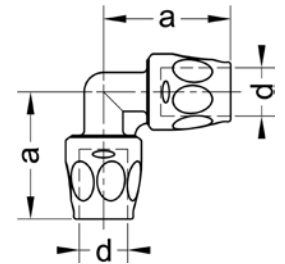

DW-8501BS0295

РОСС DE.АЮ31.Н11146

AT-15-7671/2008

HK/W/0418/02/2007

1007R2F1P2

Номер по каталогу и название  
**23090 – угол 90°, ВСт**

Артикул.	Размер d	Пакет	Коробка	EAN-код.	a
12309016	16	5	20	4021343329357	48
12309020	20	5	20	4021343329364	53