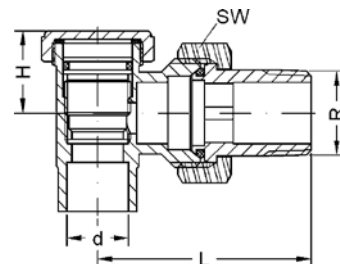

Номер по каталогу и название

4014KA – угловое паечное подсоединение к радиатору из бронзы, PN 10, max. 100°C, с регулятором расхода.

Артикул.	Размер d x R	Пакет	Коробка	EAN-код.	H	L	SW
34014KA1512	15 x 1/2		70	4021343058417	27	47	30

* см. страницу прайслиста 3.5

Номер по каталогу и название

15AV – прямоходное резьбовое подсоединение к радиатору НР-ВР, по DIN 3842, никелированная латунь, PN 10, max. 100°C, с регулятором расхода.

Артикул.	Размер Rp x R	Пакет	Коробка	EAN-код.	L	SW1	SW2
315AV12	1/2		70	4021343055065	80	27	30

Номер по каталогу и название

15APV – прямоходное пресс-подсоединение к радиатору ВПр-НР, никелированная латунь, PN 10, max. 100°C, с регулятором расхода.

Артикул.	Размер d x R	Пакет	Коробка	EAN-код.	H	L	SW
315APV1512	15 x 1/2		70	4021343208003	29	78	30

* см. страницу прайслиста 3.5