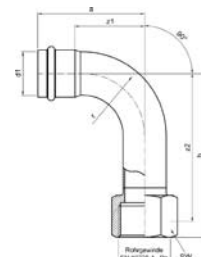

Номер по каталогу и название

19002G – отвод 90° ВПр-ВР

Артикул.	Размер d1 x Rp	Пакет	Коробка	EAN-код.	a	b	z1	z2	SW
619002G1512	15 x 1/2	10	100	4021343190360	48	91	22	77	24
619002G1834	18 x 3/4	10	70	4021343190377	53	95	27	80	32
619002G2234	22 x 3/4	10	60	4021343190384	63	105	34	90	32
619002G281	28 x 1	5	30	4021343190391	69	113	39	96	38
619002G35114	35 x 11/4	2	20	4021343190407	87	133	56	113	46

Номер по каталогу и название

19002M – отвод 90° ВПр-ВР с накладной гайкой и плоским уплотнением

Артикул.	Размер d1 x G	Пакет	Коробка	EAN-код.	a	b	z1	z2	SW
619002M1534	15 x 3/4	10	100	4021343190032	48	65	23	55	30
619002M1834	18 x 3/4	10	100	4021343190049	53	69	28	59	30
619002M221	22 x 1	10	50	4021343190056	63	80	35	68	38
619002M28114	28 x 11/4	5	40	4021343190063	69	88	40	73	50

Номер по каталогу и название

19040 – отвод 45° ВПр-НПр

Артикул.	Размер d1	Пакет	Коробка	EAN-код.	a	b	z
61904015	15	10	250	4021343190070	37	47	12
61904018	18	10	200	4021343190087	39	48	14
61904022	22	10	120	4021343190094	48	56	19
61904028	28	5	80	4021343190100	53	60	24
61904035	35	2	50	4021343190117	58	64	27
61904042	42	2	26	4021343190124	68	79	30
61904054	54	2	14	4021343190131	83	89	38
61904076	76,1	1	5	4021343190148	89	108	38
61904089	88,9	1	3	4021343190155	101	122	43
619040108	108	1	2	4021343190162	124	150	54