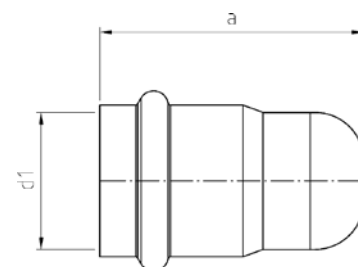

Артикул.	Размер d1 x R	Пакет	Коробка	EAN-код.	a	SW
69280G1512	15a x 1/2	10	200	4021343150272	59	22
69280G1812	18a x 1/2	10	150	4021343150289	59	22
69280G1834	18a x 3/4	10	180	4021343150296	63	30
69280G2212	22a x 1/2	10	120	4021343150302	64	24
69280G2234	22a x 3/4	10	100	4021343150319	68	30
69280G281	28a x 1	5	100	4021343150326	76	36

Номер по каталогу и название
9301 – заглушка ВПр