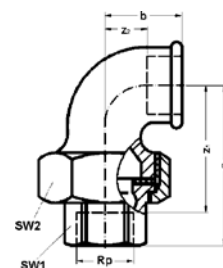

Артикул.	Размер Rp x R	Пакет	Коробка	EAN-код.	a	b	z
черный							
99214S#	1/4	10	600	4021343115530	21	28	11
99238S#	3/8	10	350	4021343115752	25	32	15
99212S#	1/2	10	220	4021343115493	28	38	15
99234S#	3/4	10	100	4021343115714	33	46	18
9921S#	1	10	70	4021343115363	38	56	21
992114S#	1 1/4		40	4021343115448	45	63	26
992112S#	1 1/2		30	4021343115400	50	68	31
9922S#	2		15	4021343115592	58	78	34
992212S#	2 1/2		9	4021343115639	69	98	42
9923S#	3		5	4021343115677	78	99	48
оцинкованный							
99214V#	1/4	10	600	4021343115554	21	28	11
99238V#	3/8	10	350	4021343115776	25	32	15
99212V#	1/2	10	220	4021343115516	28	38	15
99234V#	3/4	10	100	4021343115738	33	46	18
9921V#	1	10	70	4021343115387	38	56	21
992114V#	1 1/4		40	4021343115462	45	63	26
992112V#	1 1/2		30	4021343115424	50	68	31
9922V#	2		15	4021343115615	58	78	34
992212V#	2 1/2		9	4021343115653	69	98	42
9923V#	3		5	4021343115691	78	99	48
9924V#	4		2	4021343115813	96	119	60

Номер по каталогу и название
95# – резьбовое соединение ВР-ВР с плоским уплотнением