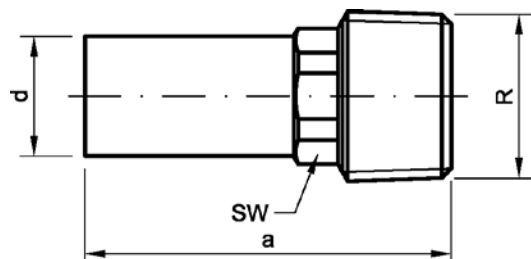

Номер по каталогу и название

16280G – ниппель переходный НПр-НР

Артикул.	Размер d x R	Пакет	Коробка	EAN-код.	a	SW
116280G1212	12ax1/2	10	350	4021343219672	44	16
116280G1512	15ax1/2	10	350	4021343219689	46	16
116280G2212	22ax1/2	10	150	4021343348471	52	22
116280G2234	22ax3/4	10	150	4021343348488	52	22
116280G2834	28ax3/4	5	100	4021343348495	60	27
116280G281	28ax1	5	60	4021343348501	64	34