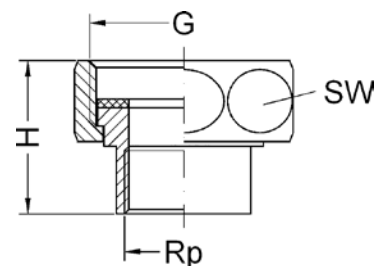

Номер по каталогу и название

942 – комплект из бронзовых резьбовых подсоединений BP-BP, состоит из:

- 2 бронзовых муфт по DIN EN 10226-1
- 2 накидных латунных гаек
- 2 плоских уплотнений, max. 200°C, сертифицировано DVGW (безасбестовое)

Артикул.	Размер Rp x G	Пакет	Коробка	EAN-код.	H	SW
3942121	1/2 x 1	1	75	4021343060991	31	37
394234114	3/4 x 11/4	1	50	4021343061004	34	46
39421112	1 x 11/2	1	40	4021343060977	38	52
39421142	11/4 x 2	1	20	4021343060984	43	64

Номер по каталогу и название

941 – комплект из бронзовых резьбовых подсоединений BP-BP, состоит из:

- 2 бронзовых муфт по DIN EN 10226-1
- 2 накидных латунных гаек

Артикул.	Размер Rp x G	Пакет	Коробка	EAN-код.	H	SW
3941121	1/2 x 1	1	75	4021343060953	31	37
394134114	3/4 x 11/4	1	50	4021343060960	34	46
39411112	1 x 11/2	1	40	4021343060939	38	52
39411142	11/4 x 2	1	20	4021343060946	43	64

Номер по каталогу и название

946 – комплект из бронзовых резьбовых подсоединений HP-BP, состоит из:

- 2 бронзовых резьбовых муфт по DIN EN 10226-1
- 2 латунных накидных гаек
- 2 плоских уплотнений, max. 200°C, сертифицировано DVGW (безасбестовое)

Артикул.	Размер R x G	Пакет	Коробка	EAN-код.	H	SW
3946341	3/4 x 1	1	50	4021343061066	41	37
39461114	1 x 11/4	1	40	4021343061042	46	52
3946114112	11/4 x 11/2	1	30	4021343061059	51	64