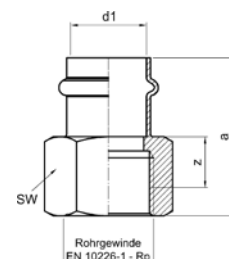

19270F – муфта переходная ВПр-ВР

Артикул.	Размер d1 x Rp	Пакет	Коробка	EAN-код.	a	z	h	SW
619270F1512	15 x 1/2	10	150	4021343192166	46	7	86	24