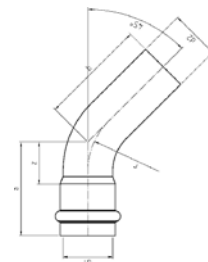

Номер по каталогу и название

17040 – отвод 45° ВПр-НПр

Артикул.	Размер d1	Пакет	Коробка	EAN-код.	a	b	z
61704015	15	10	250	4021343201080	37	47	12
61704018	18	10	200	4021343201097	39	48	14
61704022	22	10	120	4021343201103	48	56	19
61704028	28	5	80	4021343201110	53	60	24
61704035	35	2	50	4021343201127	58	64	27
61704042	42	2	26	4021343201134	68	79	30
61704054	54	2	14	4021343201141	83	89	38
61704076	76,1	1	5	4021343335235	89	108	38
61704089	88,9	1	3	4021343335242	101	122	43
617040108	108	1	2	4021343335259	124	150	54

Номер по каталогу и название

17041 – отвод 45° ВПр-ВПр

Артикул.	Размер d1	Пакет	Коробка	EAN-код.	a	z
61704115	15	10	250	4021343201158	37	12
61704118	18	10	200	4021343201165	39	14
61704122	22	10	120	4021343201172	48	19
61704128	28	5	80	4021343201189	53	24
61704135	35	2	50	4021343201196	58	27
61704142	42	2	26	4021343201202	68	29
61704154	54	2	14	4021343201219	83	38
61704176	76,1	1	5	4021343335266	89	38
61704189	88,9	1	3	4021343335273	101	43
617041108	108	1	2	4021343335280	124	54