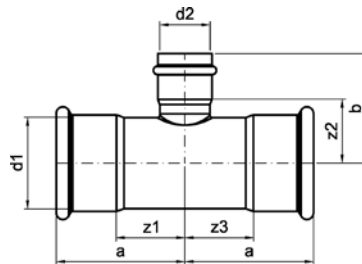

Номер по каталогу и название
19130 – тройник ВПР

Артикул.	Размер d1 x d2 x d3	Пакет	Коробка	EAN-код.	a	b	z1	z2	z3
61913015	15	10	120	4021343190599	48	46	22	21	22
61913018	18	10	100	4021343190605	49	49	24	24	24
61913022	22	10	60	4021343190612	54	53	26	25	26
61913028	28	5	40	4021343190629	60	59	30	30	30
61913035	35	2	24	4021343190636	65	65	35	35	35
61913042	42	2	16	4021343190643	77	77	39	38	39
61913054	54	2	8	4021343190650	89	90	45	46	45
61913076	76,1	1	3	4021343190667	108	106	57	55	57
61913089	88,9	1	2	4021343190674	120	120	63	62	63
619130108	108	1	1	4021343190681	144	144	74	74	74
619130181515	18 x 15 x 15	10	120	4021343190698	41	41	15	15	15
619130181518	18 x 15 x 18	10	100	4021343190704	49	53	24	16	24
619130221515	22 x 15 x 15	10	100	4021343190711	44	44	15	18	15
619130221522	22 x 15 x 22	10	80	4021343190728	55	51	27	25	27
619130221818	22 x 18 x 18	10	80	4021343190735	44	44	15	18	15
619130221822	22 x 18 x 22	10	80	4021343190742	55	49	27	24	27
619130281528	28 x 15 x 28	5	50	4021343190759	60	54	30	28	30
619130281828	28 x 18 x 28	5	40	4021343190766	60	53	30	27	30
619130282222	28 x 22 x 22	5	60	4021343190773	49	49	19	20	19
619130282228	28 x 22 x 28	5	40	4021343190780	60	56	30	27	30
619130351535	35 x 15 x 35	2	30	4021343190797	65	58	35	33	35
619130351835	35 x 18 x 35	2	30	4021343190803	65	55	35	32	35
619130352235	35 x 22 x 35	2	26	4021343190810	65	59	35	31	35
619130352835	35 x 28 x 35	2	26	4021343190827	65	62	35	33	35
619130421842	42 x 18 x 42	2	22	4021343190834	77	60	39	35	39
619130422242	42 x 22 x 42	2	18	4021343190841	77	63	39	34	39
619130422842	42 x 28 x 42	2	18	4021343190858	77	64	39	35	39
619130423542	42 x 35 x 42	2	16	4021343190865	77	67	39	37	39
619130542254	54 x 22 x 54	2	10	4021343190872	89	69	45	40	45
619130542854	54 x 28 x 54	2	10	4021343190889	89	70	45	41	45
619130543554	54 x 35 x 54	2	8	4021343190896	89	74	45	42	45
619130544254	54 x 42 x 54	2	8	4021343190902	89	81	45	42	45
619130762276	76,1 x 22 x 76,1	1	5	4021343190919	108	83	57	55	57
619130762876	76,1 x 28 x 76,1	1	5	4021343190926	108	85	57	56	57
619130763576	76,1 x 35 x 76,1	1	5	4021343190933	108	87	57	57	57
619130764276	76,1 x 42 x 76,1	1	5	4021343190940	108	95	57	57	57
619130765476	76,1 x 54 x 76,1	1	4	4021343190957	108	102	57	57	57
619130892289	88,9 x 22 x 88,9	1	4	4021343190964	120	90	63	61	63
619130892889	88,9 x 28 x 88,9	1	4	4021343190971	120	92	63	62	63
619130893589	88,9 x 35 x 88,9	1	4	4021343190988	120	94	63	63	63
619130894289	88,9 x 42 x 88,9	1	3	4021343190995	120	102	63	63	63
619130895489	88,9 x 54 x 88,9	1	3	4021343191008	120	108	63	64	63
619130897689	88,9 x 76,1 x 88,9	1	2	4021343191015	120	112	63	62	63
61913010822108	108 x 22 x 108	1	2	4021343191022	144	99	74	70	74
61913010828108	108 x 28 x 108	1	2	4021343191039	144	101	74	72	74
61913010835108	108 x 35 x 108	1	2	4021343191046	144	103	74	73	74
61913010842108	108 x 42 x 108	1	2	4021343191053	144	111	74	73	74
61913010854108	108 x 54 x 108	1	1	4021343191060	144	118	74	73	74
61913010876108	108 x 76,1 x 108	1	1	4021343191077	144	122	74	71	74
61913010889108	108 x 88,9 x 108	1	1	4021343191084	144	129	74	72	74