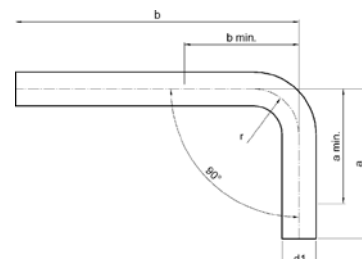

Номер по каталогу и название

8620 – CU-VN блок подключения к радиатору, никелированный, с изоляцией

Артикул.	Размер d x H	Пакет	Коробка	EAN-код.	d	L1	L2	L3	L4	L5	H1	H2	H3	H4
18620185	15 x 185	2	4021343344817		15	50	105	225	56	110	165	184	210	15
18620255	15 x 255	2	4021343344824		15	50	105	225	56	110	235	252	280	15