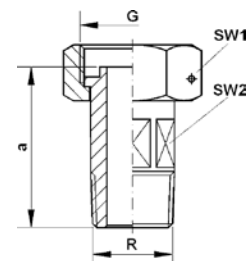

Номер по каталогу и название

552 – муфта редуцирующая ВР-ВР, резьба по DIN EN ISO 228

Артикул.	Размер G1 x G2	Пакет	Коробка	ЕАН-код.	а
нехромированный					
25523814R	3/8 x 1/4	10	350	4021343047855	27
25521238R	1/2 x 3/8	10	250	4021343047770	31
25523412R	3/4 x 1/2	10	200	4021343047831	32
2552112R	1 x 1/2	10	120	4021343047657	35
2552134R	1 x 3/4	10	100	4021343047794	36
255211412R	1 1/4 x 1/2		45	4021343047732	40
255211434R	1 1/4 x 3/4		60	4021343047756	41
25521141R	1 1/4 x 1		60	4021343047718	45
25521121R	1 1/2 x 1		40	4021343047671	44
2552112114R	1 1/2 x 1 1/4		40	4021343047695	47
25522112R	2 x 1 1/2		18	4021343047817	50
хромированный					
25523814C	3/8 x 1/4	10	350	4021343047848	27
25523412C	3/4 x 1/2	10	200	4021343047824	32
2552112C	1 x 1/2	10	120	4021343047640	35
2552134C	1 x 3/4	10	100	4021343047787	36
255211434C	1 1/4 x 3/4		60	4021343047749	41
25521141C	1 1/4 x 1		60	4021343047701	45
2552112114C	1 1/2 x 1 1/4		40	4021343047688	47
25522112C	2 x 1 1/2		18	4021343047800	50