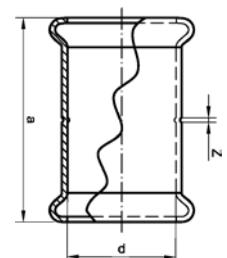

Номер по каталогу и название

**16243G – ниппель переходный ВПр-НПр**

Артикул.	Размер d x R	Пакет	Коробка	EAN-код.	a	z	SW
116243G1212	12x1/2	10	350	4021343219634	33	17	18
116243G1238	12x3/8	10	400	4021343219863	30	14	16
116243G1538	15x3/8	10	400	4021343219870	31	12	18
116243G1512	15x1/2	10	300	4021343219641	33	14	19
116243G2212	22x1/2	10	150	4021343348334	40	16	26
116243G2234	22x3/4	10	120	4021343348341	41	17	28
116243G221	22x1	10	100	4021343348358	44	20	28
116243G2834	28x3/4	5	100	4021343348365	45	18	32
116243G281	28x1	5	100	4021343348372	46	19	36
116243G28114	28x11/4	5	70	4021343348389	47	20	34