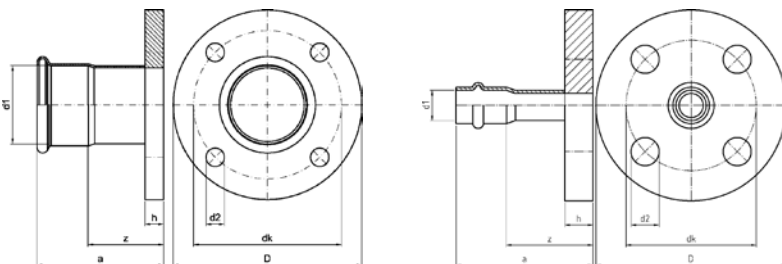

Номер по каталогу и название

18-VA-PF – пресс-фланец из нержавеющей стали

Артикул.	Размер DN x d1	Пакет	Коробка	EAN-код.	a	z	h	dk	d2	D	Az
618VAPF15	DN 12 / 15 мм	1	25	4021343196072	65	39	14	65	14	95	4
618VAPF18	DN 15 / 18 мм	1	20	4021343196089	65	39	14	65	14	95	4
618VAPF22	DN 20 / 22 мм	1	16	4021343196096	69	40	14	75	14	105	4
618VAPF28	DN 25 / 28 мм	1	14	4021343196102	75	45	16	85	14	115	4
618VAPF35	DN 32 / 35 мм	1	10	4021343196119	78	47	16	100	18	140	4
618VAPF42	DN 40 / 42 мм	1	8	4021343196126	87	48	16	110	18	150	4
618VAPF54	DN 50 / 54 мм	1	5	4021343196133	100	55	18	125	18	165	4
618VAPF76	DN 65 / 76,1 мм	1	2	4021343195877	124	73	18	145	18	185	4
618VAPF89	DN 80 / 88,9 мм	1	2	4021343196140	137	79	18	160	18	200	8
618VAPF108	DN 100 / 108 мм	1	1	4021343196058	162	92	20	180	18	220	8

Номер по каталогу и название

9370G – ниппель двойной резьбовой RP-RP

Артикул.	Размер Rp x R	Пакет	Коробка	EAN-код.	a	z	SW
69370G1212	1/2 x 1/2	10	200	4021343150487	39	31	24
69370G3434	3/4 x 3/4	5	120	4021343150494	42	33	32
69370G11	1 x 1	5	100	4021343150500	48	38	38