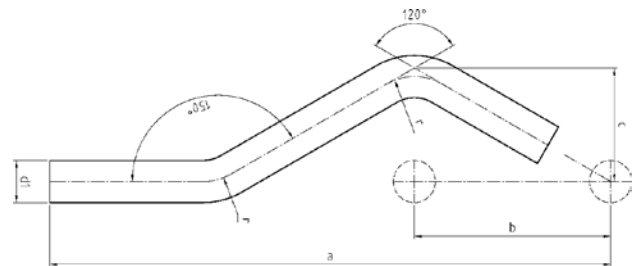

Номер по каталогу и название

9043 – отвод 15° НПр-НПр

Артикул.	Размер d1	Пакет	Коробка	EAN-код.	a	a min	b	b min
6904315	15	10	100	4021343155789	66	49	125	49
6904318	18	10	90	4021343155796	62	52	125	52
6904322	22	10	70	4021343155802	75	52	150	52
6904328	28	5	40	4021343155819	85	51	200	51
6904335	35	2	20	4021343155826	92	50	225	50
6904342	42	2	12	4021343155833	113	55	250	55
6904354	54	1	2	4021343155840	131	65	300	65