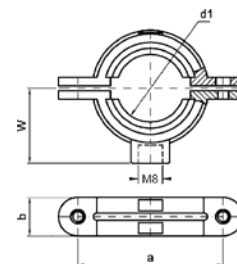

Номер по каталогу и название

9918 – хомут со звукоизоляцией

Артикул.	Размер d	Пакет	Коробка	EAN-код.	a	b	W
6991812	12	10	400	4021343155291	44	18	23
6991815	15	10	300	4021343150968	47	18	25
6991818	18	10	200	4021343150975	50	18	26
6991822	22	10	180	4021343150982	54	18	28
6991828	28	5	150	4021343150999	60	18	31
6991835	35	2	100	4021343151002	67	18	35
6991842	42	2	100	4021343151019	74	18	38
6991854	54	2	80	4021343151026	86	18	44

Номер по каталогу и название

4981 – шаблон для маркировки труб из нержавеющей стали

Артикул.	Размер d	Пакет	Коробка	EAN-код.
84981	15-54 мм		30	4021343142673

Номер по каталогу и название

4989 – шаблон для маркировки NiroSan®-Press 64мм и 67мм

Артикул.	Размер d	Пакет	Коробка	EAN-код.
84989	64 + 67 мм			4021343356889