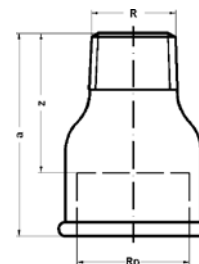

Номер по каталогу и название

**245# – nipple двойной редуционный HP-HP**

Артикул.	Размер R1 x R2	Пакет	Коробка	EAN-код.	a	SW
<b>черный</b>						
92453814S#	3/8 x 1/4	10	700	4021343104688	38	20
92451214S#	1/2 x 1/4	10	400	4021343104169	44	24
92451238S#	1/2 x 3/8	10	400	4021343104206	44	24
92453412S#	3/4 x 1/2	10	220	4021343104602	47	31
9245112S#	1 x 1/2	10	150	4021343103889	53	37
9245134S#	1 x 3/4	10	140	4021343104244	53	37
924511434S#	1 1/4 x 3/4		100	4021343104121	57	47
92451141S#	1 1/4 x 1		85	4021343104046	57	47
924511234S#	1 1/2 x 3/4		60	4021343104008	59	51
92451121S#	1 1/2 x 1		60	4021343103926	59	51
9245112114S#	1 1/2 x 1 1/4		60	4021343103964	59	51
924521S#	2 x 1		45	4021343104329	68	65
92452114S#	2 x 1 1/4		48	4021343104404	68	66
92452112S#	2 x 1 1/2		48	4021343104367	68	66
92452122S#	2 1/2 x 2		25	4021343104480	75	81
924532S#	3 x 2		20	4021343104527		
<b>оцинкованный</b>						
92451418V#	1/4 x 1/8	10	800	4021343185991	40	18
92453814V#	3/8 x 1/4	10	700	4021343104701	38	20
92451214V#	1/2 x 1/4	10	400	4021343104183	44	24
92451238V#	1/2 x 3/8	10	400	4021343104220	44	24
92453438V#	3/4 x 3/8	10	250	4021343104664	47	31
92453412V#	3/4 x 1/2	10	220	4021343104626	47	31
9245112V#	1 x 1/2	10	150	4021343103902	53	37
9245134V#	1 x 3/4	10	140	4021343104268	53	37
924511412V#	1 1/4 x 1/2		100	4021343104107	57	47
924511434V#	1 1/4 x 3/4		100	4021343104145	57	47
92451141V#	1 1/4 x 1		85	4021343104060	57	47
924511234V#	1 1/2 x 3/4		60	4021343104022	59	51
92451121V#	1 1/2 x 1		60	4021343103940	59	51
9245112114V#	1 1/2 x 1 1/4		60	4021343103988	59	51
924521V#	2 x 1		45	4021343104343	68	65
92452114V#	2 x 1 1/4		48	4021343104428	68	66
92452112V#	2 x 1 1/2		48	4021343104381	68	66
9245212112V#	2 1/2 x 1 1/2		25	4021343104466	77	81
92452122V#	2 1/2 x 2		25	4021343104503	75	81
924532V#	3 x 2		20	4021343104541	86	95
92453212V#	3 x 2 1/2		16	4021343104589	86	95
92454212V#	4 x 2 1/2		7	4021343164705	97	121
924543V#	4 x 3		8	4021343164699	98	121