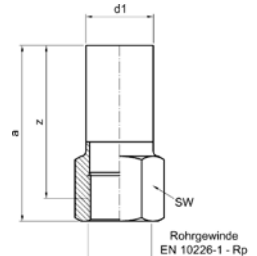

18243G – ниппель переходной ВПр-НР

Артикул.	Размер d1 x R	Пакет	Коробка	EAN-код.	a	z	SW
618243G1538	15 x 3/8	10	300	4021343162565	41	15	19
618243G1512	15 x 1/2	10	250	4021343162572	46	20	24
618243G1534	15 x 3/4	10	200	4021343204722	63	37	30
618243G1812	18 x 1/2	10	250	4021343162589	46	20	24
618243G1834	18 x 3/4	10	200	4021343162596	48	22	30
618243G2212	22 x 1/2	10	180	4021343162602	51	22	27
618243G2234	22 x 3/4	10	180	4021343162619	51	22	30
618243G221	22 x 1	10	150	4021343162626	52	23	36
618243G2834	28 x 3/4	5	100	4021343162633	72	42	30
618243G281	28 x 1	5	90	4021343162640	74	44	36
618243G351	35 x 1	2	60	4021343162657	80	49	36
618243G35114	35 x 1 1/4	2	40	4021343162664	84	53	46
618243G42112	42 x 1 1/2	2	30	4021343162671	94	55	55
618243G542	54 x 2	2	20	4021343162688	107	62	65
618243G76212	76,1 x 2 1/2	1	8	4021343203145	117	65	100
618243G893	88,9 x 3	1	6	4021343198229	136	78	105
618243G1084	108 x 4	1	4	4021343195969	155	84	125