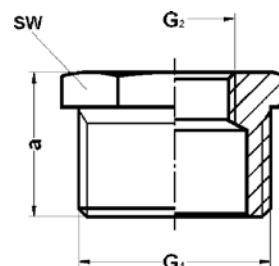

Номер по каталогу и название

541 – фланец HP-VP, резьба по DIN EN 1254-4

Артикул.	Размер Rk1 x Rk2	Пакет	Коробка	EAN-код.	a	SW
нержавеющий						
25411418R	1/4 x 1/8	10	1000	4021343046933	13	14
25413818R	3/8 x 1/8	10	800	4021343047251	14	17
25413814R	3/8 x 1/4	10	700	4021343047237	14	17
25411218R	1/2 x 1/8	10	500	4021343046858	16	22
25411214R	1/2 x 1/4	10	500	4021343046834	16	22
25411238R	1/2 x 3/8	10	500	4021343046872	16	22
25413414R	3/4 x 1/4	10	300	4021343047190	18	27
25413438R	3/4 x 3/8	10	300	4021343047213	18	27
25413412R	3/4 x 1/2	10	300	4021343047176	18	27
2541138R	1 x 3/8	10	200	4021343046919	21	34
2541112R	1 x 1/2	10	180	4021343046674	21	34
2541134R	1 x 3/4	10	200	4021343046896	21	34
254111412R	1 1/4 x 1/2	140	4021343046797	22	42	
254111434R	1 1/4 x 3/4	140	4021343046810	22	42	
25411141R	1 1/4 x 1	140	4021343046773	22	42	
254111212R	1 1/2 x 1/2	100	4021343046735	22	50	
254111234R	1 1/2 x 3/4	100	4021343046759	22	50	
25411121R	1 1/2 x 1	100	4021343046698	22	50	
2541112114R	1 1/2 x 1 1/4	100	4021343046711	22	50	
2541212R	2 x 1/2	55	4021343047015	25	60	
2541234R	2 x 3/4	55	4021343047077	25	60	
254121R	2 x 1	55	4021343046957	25	60	
25412114R	2 x 1 1/4	55	4021343046995	25	60	
25412112R	2 x 1 1/2	55	4021343046971	25	60	
хромированный						
25411418C	1/4 x 1/8	10	1000	4021343046926	13	14
25413818C	3/8 x 1/8	10	800	4021343047244	14	17
25413814C	3/8 x 1/4	10	700	4021343047220	14	17
25411218C	1/2 x 1/8	10	500	4021343046841	16	22
25411214C	1/2 x 1/4	10	600	4021343046827	16	22
25411238C	1/2 x 3/8	10	500	4021343046865	16	22
25413412C	3/4 x 1/2	10	300	4021343047169	18	27
2541112C	1 x 1/2	10	180	4021343046667	21	34
2541134C	1 x 3/4	10	200	4021343046889	21	34
254111412C	1 1/4 x 1/2	165	4021343046780	22	42	
254111434C	1 1/4 x 3/4	165	4021343046803	22	42	
25411141C	1 1/4 x 1	165	4021343046766	22	42	
254111212C	1 1/2 x 1/2	100	4021343046728	22	50	
254111234C	1 1/2 x 3/4	100	4021343046742	22	50	
25411121C	1 1/2 x 1	100	4021343046681	22	50