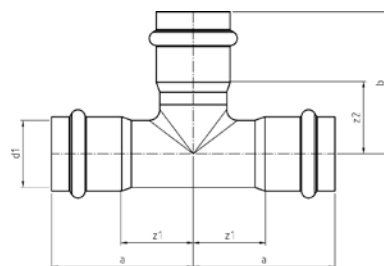

Номер по каталогу и название
9130 – тройник ВПр

Артикул.	Размер d1 x d2 x d3	Пакет	Коробка	EAN-код.	a	b	z1	z2	z3
6913015	15	10	120	4021343149221	48	46	22	21	22
6913018	18	10	100	4021343149238	49	49	24	24	24
6913022	22	10	60	4021343149245	54	53	26	25	26
6913028	28	5	40	4021343149252	60	59	30	30	30
6913035	35	2	24	4021343149269	65	65	35	35	35
6913042	42	2	16	4021343149276	77	77	39	38	39
6913054	54	2	8	4021343149283	89	90	45	46	45
6913064	64	1	5	4021343329081	94	94	46	46	46
6913076	76,1	1	3	4021343176883	108	106	57	55	57
6913089	88,9	1	2	4021343176890	120	120	63	62	63
69130108	108	1	1	4021343176906	144	144	74	74	74
69130181515	18 x 15 x 15	10	120	4021343153747	41	41	15	15	15
69130181518	18 x 15 x 18	10	100	4021343153563	49	53	24	16	24
69130221515	22 x 15 x 15	10	100	4021343153754	44	44	15	18	15
69130221522	22 x 15 x 22	10	80	4021343153624	55	51	27	25	27
69130221818	22 x 18 x 18	10	80	4021343153761	44	44	15	18	15
69130221822	22 x 18 x 22	10	80	4021343153570	55	49	27	24	27
69130281528	28 x 15 x 28	5	50	4021343153679	60	54	30	28	30
69130281828	28 x 18 x 28	5	40	4021343153631	60	53	30	27	30
69130282222	28 x 22 x 22	5	60	4021343153778	49	49	19	20	19
69130282228	28 x 22 x 28	5	40	4021343153587	60	56	30	27	30
69130351535	35 x 15 x 35	2	30	4021343153716	65	58	35	33	35
69130351835	35 x 18 x 35	2	30	4021343153686	65	55	35	32	35
69130352235	35 x 22 x 35	2	26	4021343153648	65	59	35	31	35
69130352835	35 x 28 x 35	2	26	4021343153594	65	62	35	33	35
69130421842	42 x 18 x 42	2	22	4021343153723	77	60	39	35	39
69130422242	42 x 22 x 42	2	18	4021343153693	77	63	39	34	39
69130422842	42 x 28 x 42	2	18	4021343153655	77	64	39	35	39
69130423542	42 x 35 x 42	2	16	4021343153600	77	67	39	37	39
69130542254	54 x 22 x 54	2	10	4021343153730	89	69	45	40	45
69130542854	54 x 28 x 54	2	10	4021343153709	89	70	45	41	45
69130543554	54 x 35 x 54	2	8	4021343153662	89	74	45	42	45
69130544254	54 x 42 x 54	2	8	4021343153617	89	81	45	42	45
69130642264	64 x 22 x 64	1	6	4021343329098	77	76	29	48	29
69130642864	64 x 28 x 64	1	6	4021343329104	77	78	29	49	29
69130643564	64 x 35 x 64	1	6	4021343329111	77	80	29	50	29
69130644264	64 x 42 x 64	1	6	4021343329128	77	85	29	47	29
69130645464	64 x 54 x 64	1	6	4021343329135	94	95	46	50	46
69130762276	76,1 x 22 x 76,1	1	5	4021343176975	108	83	57	55	57
69130762876	76,1 x 28 x 76,1	1	5	4021343177002	108	85	57	56	57
69130763576	76,1 x 35 x 76,1	1	5	4021343177033	108	87	57	57	57
69130764276	76,1 x 42 x 76,1	1	5	4021343177064	108	95	57	57	57
69130765476	76,1 x 54 x 76,1	1	4	4021343177095	108	102	57	57	57
69130766476	76,1 x 64 x 76,1	1	4	4021343329142	108	100	56	52	56
69130892289	88,9 x 22 x 88,9	1	4	4021343176982	120	90	63	61	63
69130892889	88,9 x 28 x 88,9	1	4	4021343177019	120	92	63	62	63
69130893589	88,9 x 35 x 88,9	1	4	4021343177040	120	94	63	63	63
69130894289	88,9 x 42 x 88,9	1	3	4021343177071	120	102	63	63	63
69130895489	88,9 x 54 x 88,9	1	3	4021343177101	120	108	63	64	63