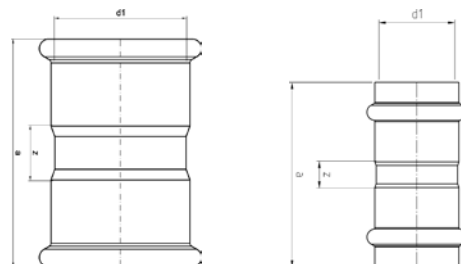

Номер по каталогу и название

9270 – муфта двойная ВПр-ВПр

Артикул.	Размер d1	Пакет	Коробка	EAN-код.	a	z
6927015	15	10	300	4021343149689	56	6
6927018	18	10	200	4021343149696	67	17
6927022	22	10	150	4021343149702	76	20
6927028	28	5	80	4021343149719	78	19
6927035	35	2	50	4021343149726	78	17
6927042	42	2	30	4021343149733	94	18
6927054	54	2	24	4021343149740	106	18
6927064	64	1	20	4021343329241	106	11
6927076	76,1	1	10	4021343176722	132	31
6927089	88,9	1	6	4021343176739	145	30
69270108	108	1	4	4021343176746	170	31

Номер по каталогу и название

9270F – муфта переходная ВПр-ВР

Артикул.	Размер d1 x Rp	Пакет	Коробка	EAN-код.	a	z	h	SW
69270F1512	15 x 1/2	10	150	4021343150227	46	7	86	24