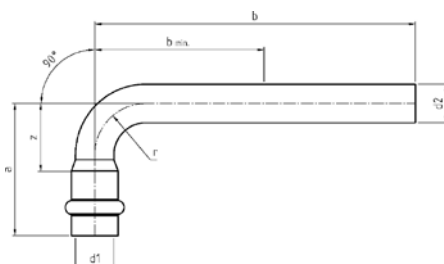

19001A – отвод 90° ВПр-НПр

Артикул.	Размер d1 x d2	Пакет	Коробка	EAN-код.	a	b	z
619001A15	15	10	200	4021343189760	48	60	22
619001A18	18	10	150	4021343189777	53	62	27
619001A22	22	10	100	4021343189784	63	72	34
619001A28	28	5	60	4021343189791	68	77	39
619001A35	35	2	30	4021343189807	87	93	56
619001A42	42	2	20	4021343189814	103	113	64
619001A54	54	2	10	4021343189821	125	131	80
619001A76	76,1	1	3	4021343189838	143	162	92
619001A89	88,9	1	2	4021343189845	165	186	107
619001A108	108	1	1	4021343189852	201	231	131