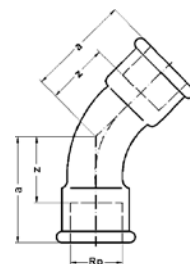

Номер по каталогу и название
41# – отвод 45° ВР