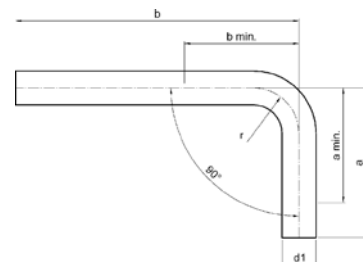

Артикул.	Размер d1 x Rp	Пакет	Коробка	EAN-код.	a	b	z	SW
69003G1812	18 x 1/2	10	80	4021343149030	101	70	87	24

Номер по каталогу и название
9003 – отвод 90° НПр-НПр