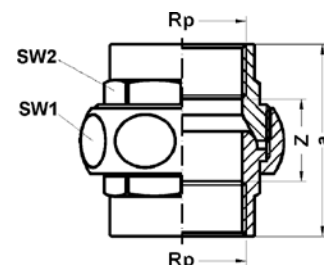

224 – сгон HP-HP с плоским уплотнением

Артикул.	Размер R	Пакет	Коробка	EAN-код.	a	z	SW1	SW2
222412R	1/2	5	100	4021343039263	60	34	30	22
222434R	3/4	5	50	4021343039409	67	37	37	27
22241R	1	5	30	4021343039232	76	42	46	34
2224114R	1 1/4	5	30	4021343039256	96	58	52	46
2224112R	1 1/2	5	20	4021343039249	98	58	59	50
22242R	2	2	10	4021343039270	113	65	75	60