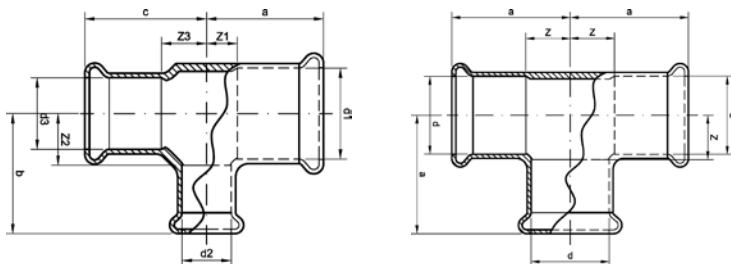

Номер по каталогу и название
24130 – тройник ВПр

Артикул.	Размер d1 x d2 x d3	Пакет	Коробка	EAN-код.	a	b	c	z	z1	z2	z3
12413012	12	10	350	4021343326578	23	23	23	8			
12413015	15	10	200	4021343326585	34	27	34	9			
12413018	18	10	150	4021343326592	36	31	36	11			
12413022	22	10	80	4021343326608	39	37	39	13			
12413028	28	5	60	4021343326615	43	43	43	17			
12413035	35	2	30	4021343326622	53	53	53	21			
12413042	42	2	22	4021343326639	63	63	63	25			
12413054	54	2	12	4021343326646	73	73	73	31			
12413067	66,7	1	6	4021343342905	89	100	89	41			
12413076	76,1	1	3	4021343326653	97	106	97		47	57	47
12413089	88,9	1	2	4021343326660	111	121	111		55	65	55
124130108	108	1	1	4021343326677	135	145	135		65	75	65
124130121512	12x15x12	10	300	4021343326684	28	27	28	12	9	12	
124130151215	15x12x15	10	280	4021343326691	26	25	26	8	9	8	
124130151815	15x18x15	10	180	4021343326707	31	31	31	13	11	13	
124130152215	15x22x15	10	120	4021343337529	35	37	35	17	13	17	
124130181515	18x15x15	10	200	4021343326714	30	29	30	10	11	12	
124130181518	18x15x18	10	180	4021343326721	30	29	30	10	11	10	
124130181815	18x18x15	10	180	4021343326738	31	31	31	11	11	13	
124130182218	18x22x18	10	90	4021343326745	36	37	36	16	13	16	
124130221222	22x12x22	10	130	4021343326752	32	29	32	8	13	8	
124130221515	22x15x15	10	150	4021343326769	33	31	32	10	13	14	
124130221518	22x15x18	10	150	4021343326776	33	31	32	10	13	12	
124130221522	22x15x22	10	120	4021343326783	33	31	33	10	13	10	
124130221818	22x18x18	10	130	4021343326790	35	33	34	11	13	14	
124130221822	22x18x22	10	120	4021343326806	35	33	35	11	13	11	
124130222215	22x22x15	10	100	4021343326813	37	37	35	13	13	17	
124130222218	22x22x18	10	100	4021343326820	37	37	36	13	13	16	
124130222822	22x28x22	5	70	4021343326837	43	43	43	20	17	20	
124130281522	28x15x22	5	80	4021343326844	37	34	37	10	16	13	
124130281528	28x15x28	5	80	4021343326851	37	34	37	10	16	10	
124130281818	28x18x18	5	100	4021343326868	38	36	37	12	16	17	
124130281822	28x18x22	5	90	4021343326875	38	36	38	12	16	15	
124130281828	28x18x28	5	70	4021343326882	38	36	38	12	16	12	
124130282222	28x22x22	5	70	4021343326899	40	40	40	14	16	17	
124130282228	28x22x28	5	60	4021343326905	40	40	40	14	16	14	
124130282815	28x28x15	5	60	4021343326912	43	43	42	17	17	24	
124130282818	28x28x18	5	60	4021343326929	43	43	42	17	17	22	
124130282822	28x28x22	5	70	4021343326936	43	43	43	17	17	20	
124130283528	28x35x28	2	40	4021343326943	53	53	53	25	21	25	
124130351535	35x15x35	2	50	4021343326950	43	38	43	11	20	11	
124130351835	35x18x35	2	50	4021343326967	44	40	44	12	20	12	
124130352222	35x22x22	2	50	4021343326974	46	44	45	14	20	21	
124130352228	35x22x28	2	40	4021343326981	46	44	45	14	20	19	
124130352235	35x22x35	2	50	4021343326998	46	44	46	14	20	14	
124130352828	35x28x28	2	44	4021343327001	49	47	48	17	21	22	
124130352835	35x28x35	2	36	4021343327018	49	47	49	17	21	17	
124130353522	35x35x22	2	40	4021343327025	53	53	51	21	21	28	
124130353528	35x35x28	2	30	4021343327032	53	53	52	21	21	25	
124130421542	42x15x42	2	30	4021343327049	49	51	49	11	34	11	
124130422242	42x22x42	2	30	4021343327056	53	48	53	15	24	15