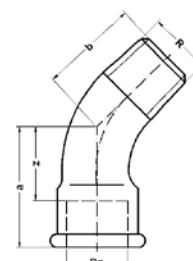

3# – отвод 90° НР

Артикул.	Размер R	Пакет	Коробка	EAN-код.	a
9312V#	1/2	10	200	4021343186080	48
9334V#	3/4	10	100	4021343186097	60
931V#	1	10	50	4021343186103	63
93114V#	1 1/4		20	4021343188121	76
93112V#	1 1/2		25	4021343188114	89
932V#	2		14	4021343188138	105