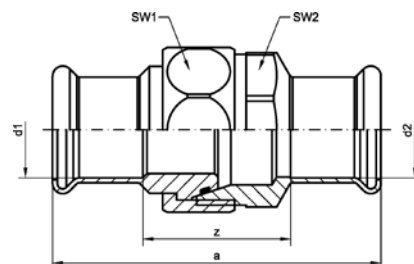

8280g – переходная вставка НПр-НР

Артикул.	Размер d x R	Пакет	Коробка	EAN-код.	a	SW
182801212	12a x 1/2	10	350	4021343134456	44	16
182801538	15a x 3/8	10	350	4021343137105	42	16
182801512	15a x 1/2	10	350	4021343131424	46	16
182801812	18a x 1/2	10	250	4021343131431	47	19
182801834	18a x 3/4	10	150	4021343131448	51	19
182802212	22a x 1/2	10	150	4021343131455	52	22
182802234	22a x 3/4	10	150	4021343129698	52	22
182802834	28a x 3/4	5	100	4021343137112	60	27
18280281	28a x 1	5	60	4021343131462	64	34
1828035114	35a x 1 1/4	2	40	4021343137082	72	40
1828042112	42a x 1 1/2	2	30	4021343137099	80	46
18280542	54a x 2	2	16	4021343132339	92	60