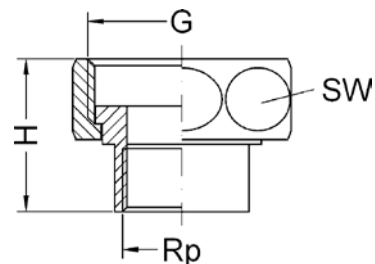

Номер по каталогу и название

942 – комплект из бронзовых резьбовых подсоединений BP-BP, состоит из:

- 2 бронзовых муфт по DIN EN 10226-1
- 2 накидных латунных гаек
- 2 плоских уплотнений, max. 200°C, сертифицировано DVGW (безасбестовое)

Артикул.	Размер Rp x G	Пакет	Коробка	EAN-код.	H	SW
3942121	1/2 x 1	1	75	4021343060991	31	37
394234114	3/4 x 11/4	1	50	4021343061004	34	46
39421112	1 x 11/2	1	40	4021343060977	38	52
39421142	11/4 x 2	1	20	4021343060984	43	64