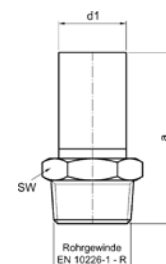

9280 – ниппель НР-НР резьбовой

Артикул.	Размер R	Пакет	Коробка	EAN-код.	a	SW
6928012	1/2	10	230	4021343150517	34	22
6928034	3/4	10	140	4021343150524	39	30
692801	1	5	120	4021343150531	45	36