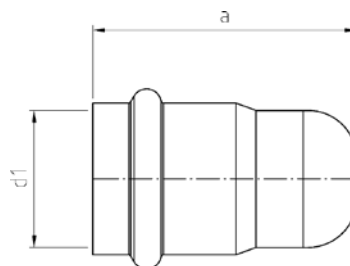

Номер по каталогу и название
18301 – заглушка ВПр