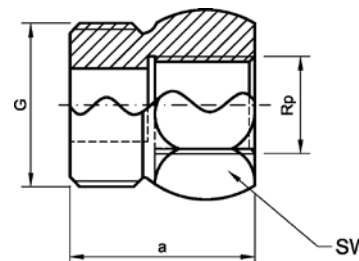

4370 – резьбовое соединение ВП-НР под плоское уплотнение

Артикул.	Размер G	Пакет	Коробка	EAN-код.	a	SW
143701512	15x1/2		600	4021343018084	22	18
143701834	18x3/4		350	4021343018121	25	22
143702234	22x3/4		280	4021343018176	32	25
14370221	22x1		200	4021343018152	25	26
1437028114	28x1 1/4		150	4021343018190	28	34
1437035112	35x1 1/2		80	4021343018244	33	40