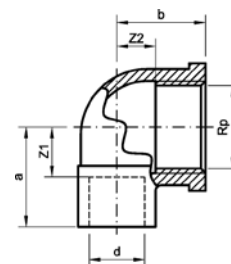

Номер по каталогу и название

4090g – угловой переход ВП-ВР

Артикул.	Размер d x Rp	Пакет	Коробка	EAN-код.	a	b	z1	z2
140901014	10 x 1/4	10	500	4021343013171	17	15	8	5
140901012	10 x 1/2	10	200	4021343013164	22	18	13	7
140901238	12 x 3/8	10	250	4021343013201	20	17	10	8
140901212	12 x 1/2	10	250	4021343013195	20	19	11	8
140901412	14 x 1/2	10	200	4021343013218	22	21	10	10
140901538	15 x 3/8	10	250	4021343013270	22	19	10	10
140901512	15 x 1/2	10	200	4021343013256	22	21	11	10
140901534	15 x 3/4	10	150	4021343013263	29	23	16	10
140901612	16 x 1/2	10	150	4021343013287	22	21	10	10
140901634	16 x 3/4	10	150	4021343013294	29	23	16	10
140901812	18 x 1/2	10	150	4021343013324	24	22	11	11
140901834	18 x 3/4	10	130	4021343013331	28	24	15	11
140902212	22 x 1/2	10	130	4021343013362	27	24	11	13
140902234	22 x 3/4	10	100	4021343013379	31	26	14	13
14090221	22 x 1	10	80	4021343013355	36	28	19	13
140902834	28 x 3/4	10	50	4021343013423	36	30	16	17
14090281	28 x 1	10	50	4021343013393	39	32	19	17
14090351	35 x 1		30	4021343013430	47	39	22	24
1409035114	35 x 1 1/4		30	4021343013447	50	38	25	20
1409042112	42 x 1 1/2		20	4021343013454	55	45	27	24
14090542	54 x 2		10	4021343013478	70	52	36	31