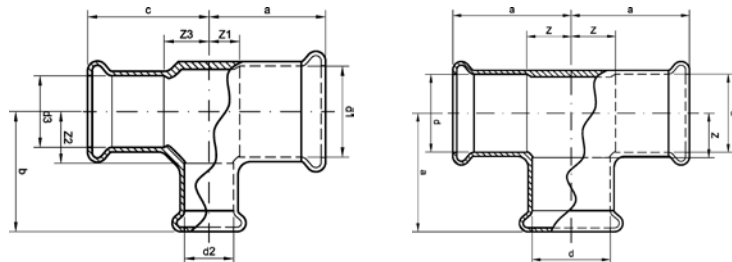

Номер по каталогу и название
10130 – тройник ВПр

Артикул.	Размер d1 x d2 x d3	Пакет	Коробка	EAN-код.	a	b	c	z	z1	z2	z3
11013012	12	10	200	4021343144622	23	23	23	8			
11013014	14	10	120	4021343171130	27	27	27	9			
11013015	15	10	100	4021343144639	34	27	34	9			
11013016	16	10	100	4021343167898	28	28	28	10			
11013018	18	10	80	4021343144646	36	31	36	11			
11013022	22	10	50	4021343144653	39	37	39	13			
11013028	28	5	30	4021343144660	43	43	43	17			
11013035	35	2	16	4021343144677	53	53	53	21			
11013042	42	2	10	4021343144684	63	63	63	25			
11013054	54	2	6	4021343144691	73	73	73	31			
110130141214	14 x 12 x 14	10	150	4021343167904	26	25	26		8	9	8
110130151215	15 x 12 x 15	10	150	4021343172649	26	25	26		8	9	8
110130151815	15 x 18 x 15	10	100	4021343172656	31	31	31		13	11	13
110130152215	15 x 22 x 15	10	60	4021343166761	35	37	35		17	13	17
110130161216	16 x 12 x 16	10	120	4021343167911	26	26	26		8	10	8
110130161414	16 x 14 x 14	10	120	4021343167928	27	28	28		9	10	10
110130161416	16 x 14 x 16	10	120	4021343167935	27	28	27		9	10	9
110130181218	18 x 12 x 18	10	100	4021343172670	28	27	28		8	11	8
110130181418	18 x 14 x 18	10	100	4021343167942	29	29	29		9	11	9
110130181515	18 x 15 x 15	10	100	4021343172687	30	29	30		10	11	12
110130181518	18 x 15 x 18	10	90	4021343144806	30	29	30		10	11	10
110130181618	18 x 16 x 18	10	90	4021343171147	30	29	30		10	11	10
110130181815	18 x 18 x 15	10	80	4021343185670	31	31	31		11	11	13
110130182218	18 x 22 x 18	10	50	4021343172694	36	37	36		16	13	16
110130221422	22 x 14 x 22	10	70	4021343171154	33	31	33		9	13	9
110130221515	22 x 15 x 15	10	70	4021343144844	33	31	32		10	13	14
110130221518	22 x 15 x 18	10	80	4021343172717	33	31	32		10	13	12
110130221522	22 x 15 x 22	10	60	4021343144868	33	31	33		10	13	10
110130221622	22 x 16 x 22	10	60	4021343167959	34	31	34		10	13	10
110130221815	22 x 18 x 15	10	60	4021343172724	35	33	33		11	13	15
110130221818	22 x 18 x 18	10	60	4021343172731	35	33	34		11	13	14
110130221822	22 x 18 x 22	10	60	4021343144899	35	33	35		11	13	11
110130222215	22 x 22 x 15	10	50	4021343144905	37	37	35		13	13	17
110130222218	22 x 22 x 18	10	50	4021343192739	37	37	36		13	13	16
110130222822	22 x 28 x 22	5	35	4021343166785	43	43	43		20	17	20
110130281428	28 x 14 x 28	5	40	4021343167966	36	34	36		10	16	10
110130281522	28 x 15 x 22	5	40	4021343166792	37	34	37		10	16	13
110130281528	28 x 15 x 28	5	40	4021343144943	37	34	37		10	16	10
110130281628	28 x 16 x 28	5	40	4021343167973	37	34	37		11	16	11
110130281818	28 x 18 x 18	5	40	4021343206276	38	36	37		12	16	17
110130281822	28 x 18 x 22	5	40	4021343166907	38	36	38		12	16	15
110130281828	28 x 18 x 28	5	40	4021343172748	38	36	38		12	16	12
110130282222	28 x 22 x 22	5	35	4021343166914	40	40	40		14	16	17
110130282228	28 x 22 x 28	5	35	4021343144998	40	40	40		14	16	14
110130282815	28 x 28 x 15	5	30	4021343166808	43	43	42		17	17	24
110130282818	28 x 28 x 18	5	30	4021343172755	43	43	43		17	17	22
110130282822	28 x 28 x 22	5	30	4021343166815	43	43	43		17	17	20
110130351535	35 x 15 x 35	2	24	4021343172762	43	38	43		11	20	11
110130351835	35 x 18 x 35	2	24	4021343172779	44	40	44		12	20	12
110130352222	35 x 22 x 22	2	20	4021343172786	46	44	45		14	20	21