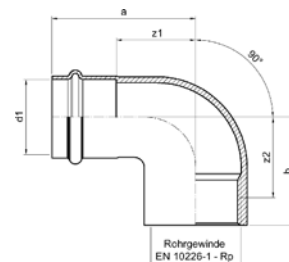

Номер по каталогу и название

**9087 – обводное колено НПр-НПр**

Артикул.	Размер d1	Пакет	Коробка	EAN-код.	a	b	c
6908715	15	10	120	4021343149184	200	70	41
6908718	18	10	80	4021343149191	216	70	50
6908722	22	10	50	4021343149207	216	78	45
6908728	28	5	40	4021343149214	244	87	50