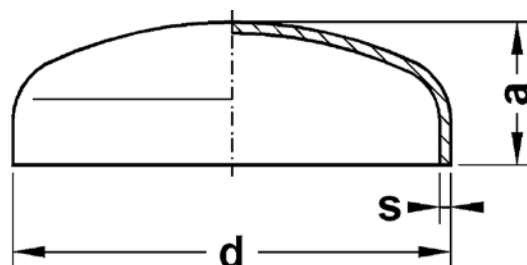

### ЗК – отвод 90° под сварку

Артикул.	Размер d x s	Пакет	Коробка	EAN-код.	a
13K4215	42 x 1,5	60	4021343009358		48
13K542	54 x 2	30	4021343009396		72
13K642	64 x 2	40	4021343009402		83
13K762	76,1 x 2	20	4021343009426		95
13K892	88,9 x 2	12	4021343009440		115
13K10825	108 x 2,5	6	4021343009235		143