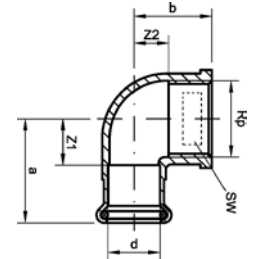

Номер по каталогу и название

11090g – угловой переход ВПр-ВР

Артикул.	Размер d x Rp	Пакет	Коробка	EAN-код.	a	b	z1	z2	SW
1110901238	12 x 3/8	10	150	4021343172236	27	18	11	8	21
1110901212	12 x 1/2	10	150	4021343172243	30	22	14	9	26
1110901412	14 x 1/2	10	150	4021343167485	31	23	13	10	26
1110901538	15 x 3/8	10	150	4021343172250	29	19	11	9	22
1110901512	15 x 1/2	10	150	4021343156885	33	23	15	10	26
1110901534	15 x 3/4	10	100	4021343156892	36	25	18	10	32
1110901612	16 x 1/2	10	150	4021343167492	33	23	15	10	26
1110901812	18 x 1/2	10	150	4021343156908	33	25	13	12	26
1110901834	18 x 3/4	10	100	4021343156915	36	27	16	12	32
1110902212	22 x 1/2	10	100	4021343156922	37	27	13	14	26
1110902234	22 x 3/4	10	80	4021343156939	40	29	16	14	32
111090221	22 x 1	10	40	4021343156946	44	30	20	13	39
1110902812	28 x 1/2	5	80	4021343198113	40	29	14	16	27
1110902834	28 x 3/4	5	50	4021343198106	44	31	18	16	32
111090281	28 x 1	5	30	4021343156953	46	33	20	16	39
11109035114	35 x 11/4	2	20	4021343156960	57	42	25	20	49
11109042112	42 x 11/2	2	12	4021343156977	65	45	27	23	56
111090542	54 x 2	2	6	4021343156984	78	55	36	31	68

Номер по каталогу и название

11092g – угловой переход ВПр-НР