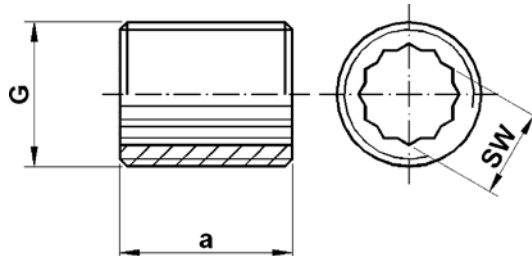

Номер по каталогу и название

3531 – ниппель НР

Артикул.	Размер R	Пакет	Коробка	EAN-код.	a	SW
1353112	1/2	10	400	4021343012808	25	12
1353134	3/4	10	200	4021343012822	26	17
1353111	1	10	100	4021343012785	33	22