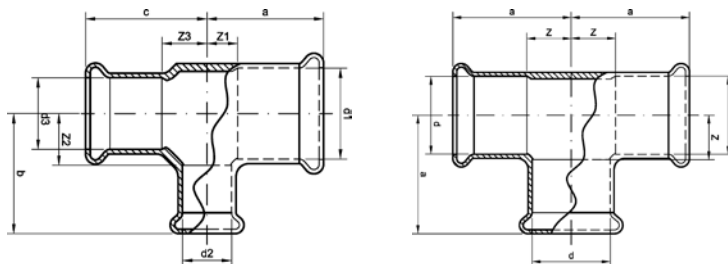

Номер по каталогу и название

10130 – тройник ВПр (продолжение)

Артикул.	Размер d1 x d2 x d3	Пакет	Коробка	EAN-код.	a	b	c	z	z1	z2	z3
110130352228	35 x 22 x 28	2	20	4021343172793	46	44	45		14	20	19
110130352235	35 x 22 x 35	2	20	4021343145087	46	44	46		14	20	14
110130352828	35 x 28 x 28	2	20	4021343166921	49	47	48		17	21	22
110130352835	35 x 28 x 35	2	20	4021343145100	49	47	49		17	21	17
110130353528	35 x 35 x 28	2	18	4021343171376	53	53	52		21	21	25
110130421542	42 x 15 x 42	2	16	4021343197659	49	51	49		11	34	11
110130422242	42 x 22 x 42	2	14	4021343172816	53	48	53		15	24	15
110130422842	42 x 28 x 42	2	12	4021343145155	56	51	56		18	25	18
110130423535	42 x 35 x 35	2	12	4021343172823	59	57	57		21	25	25
110130423542	42 x 35 x 42	2	12	4021343145179	59	57	59		21	25	21
110130542254	54 x 22 x 54	2	8	4021343197666	57	54	57		15	30	15
110130542854	54 x 28 x 54	2	8	4021343172830	60	68	60		18	41	18
110130543554	54 x 35 x 54	2	8	4021343172847	64	63	64		21	31	21
110130544254	54 x 42 x 54	2	6	4021343145216	67	69	67		25	31	25