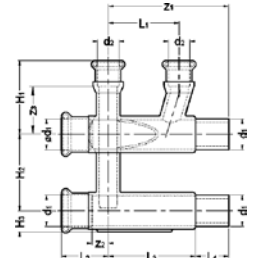

Номер по каталогу и название

24580.1 – разделитель ВПр как арт. 8580, без изоляции

Артикул.	Размер d1 x d2 x d1	Пакет	Коробка	EAN-код.	L1	L2	L3	L4	H1	H2	H3	z1
124580115	15		10	4021343334894	43	50	43	100	43	55	15	80
1245801151215	15 x 12 x 15		10	4021343334900	43	50	43	100	45	55	15	84
1245801181218	18 x 12 x 18		10	4021343334917	43	50	43	100	45	55	15	84
1245801181518	18 x 15 x 18		10	4021343334924	43	50	43	100	40	55	15	77
1245801221522	22 x 15 x 22		10	4021343334931	43	50	43	100	40	55	15	77
1245801221822	22 x 18 x 22		10	4021343334948	43	50	43	100	40	55	15	75