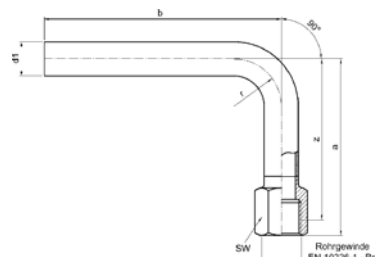

Номер по каталогу и название

18002G – отвод 90° ВПр-ВР

Артикул.	Размер d1 x Rp	Пакет	Коробка	EAN-код.	a	b	z1	z2	SW
618002G1512	15 x 1/2	10	100	4021343160196	48	91	22	77	24
618002G1834	18 x 3/4	10	70	4021343160202	53	95	27	80	32
618002G2234	22 x 3/4	10	60	4021343160219	63	105	34	90	32
618002G281	28 x 1	5	30	4021343160226	69	113	39	96	38
618002G35114	35 x 1 1/4	2	20	4021343160233	87	133	56	113	46