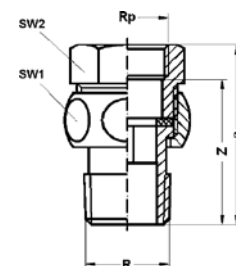

222 – сгон HP-BP самоуплотняющийся

Артикул.	Размер Rp x R	Пакет	Коробка	EAN-код.	a	z	SW1	SW2
222238R	3/8	5	150	4021343039157	47	37	24	22
222212R	1/2	5	120	4021343039126	47	38	30	26
222234R	3/4	5	60	4021343039140	63	49	37	34
22221R	1	5	40	4021343039096	68	51	46	37
222214R	1 1/4	5	20	4021343039119	75	56	52	46
222212R	1 1/2	5	15	4021343039102	81	62	59	54
22222R	2	2	10	4021343039133	91	67	75	66