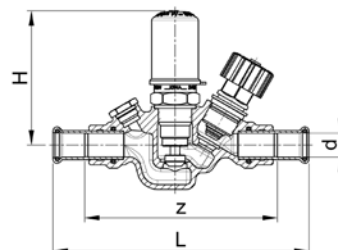

Номер по каталогу и название

131 35 – Системный балансировочный клапан KEMPER для циркуляционных систем ГВС с пресс-профилем SANHA®

Kemper-EDV-Nr.	Размер DN x d	z	L	H	T
015	DN 15 / 15 мм	112	152	47	35
020	DN 15 / 18 мм	114	154	47	35