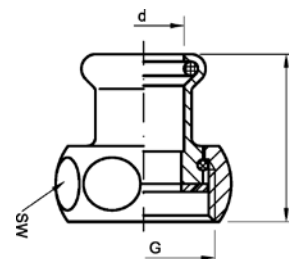

Номер по каталогу и название

**970 – соединение для насосов ВП. Комплект состоит из 2 частей. Корпус из медного сплава, накидная гайка из латуни и плоского уплотнения (WS 3820) до 200° С (безасбестовое). DVGW сертифицировано.**