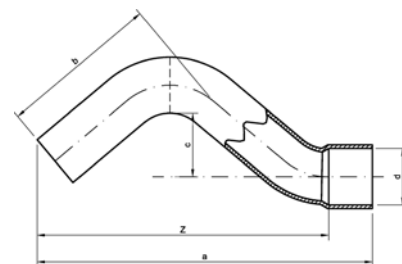

Номер по каталогу и название
5086 – обвод ВП-НП