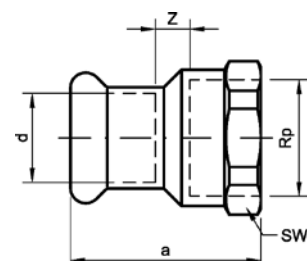

8246g – переходная вставка НПр-ВР

Артикул.	Размер d x Rp	Пакет	Коробка	EAN-код.	a	z	SW
182461212	12a x 1/2	10	250	4021343137044	42	29	25
182461538	15a x 3/8	10	250	4021343131318	39	38	20
182461512	15a x 1/2	10	200	4021343129650	44	31	25
182461812	18a x 1/2	10	200	4021343129667	45	32	25
182461834	18a x 3/4	10	150	4021343131325	50	35	30
182462212	22a x 1/2	10	200	4021343131332	46	33	25
182462234	22a x 3/4	10	150	4021343129674	51	38	30
182462834	28a x 3/4	5	120	4021343131349	51	36	30
18246281	28a x 1	5	80	4021343129681	55	38	38
1824635114	35a x 11/4	2	40	4021343137051	69	47	46
1824642112	42a x 11/2	2	26	4021343137068	80	58	55
18246542	54a x 2	2	16	4021343137075	94	70	60