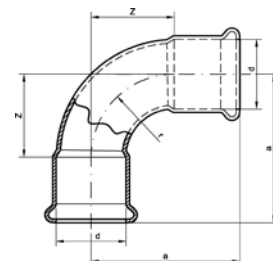

Артикул.	Размер d	Пакет	Коробка	ЕАН-код.	a	b	z
112001A15	15	10	180	4021343142697	36	44	18
112001A18	18	10	120	4021343142703	42	50	22
112001A22	22	10	60	4021343142710	50	58	27
112001A28	28	5	40	4021343142727	61	68	34
112001A35	35	2	20	4021343142734	75	82	43
112001A42	42	2	12	4021343142741	89	103	51
112001A54	54	2	6	4021343163081	108	123	65

Номер по каталогу и название
12002A – отвод 90° ВПр-ВПр