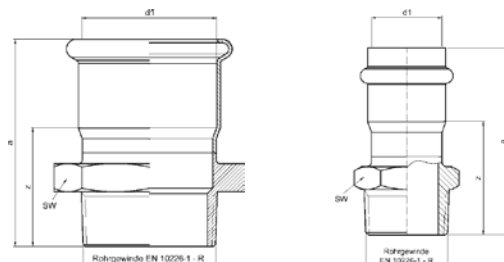

\* осевой компенсатор не нуждается в техобслуживании

\*\* осевой компенсатор должен быть смонтирован в легкодоступных местах и хорошо видим

Номер по каталогу и название

**9243 – ниппель ВПр-НПр**

Артикул.	Размер d1 x d2	Пакет	Коробка	EAN-код.	a	z
692431815	18a x 15	10	300	4021343149832	58	32
692432215	22a x 15	10	200	4021343149887	73	47
692432218	22a x 18	10	200	4021343149825	74	48
692432815	28a x 15	5	120	4021343149931	78	52
692432818	28a x 18	5	100	4021343149894	79	53
692432822	28a x 22	5	120	4021343149849	77	48
692433518	35a x 18	2	70	4021343149948	78	52
692433522	35a x 22	2	70	4021343149900	84	55
692433528	35a x 28	2	60	4021343149856	85	55
692434222	42a x 22	2	40	4021343149955	95	66
692434228	42a x 28	2	40	4021343149917	97	67
692434235	42a x 35	2	40	4021343149863	95	64
692435428	54a x 28	2	30	4021343149962	106	76
692435435	54a x 35	2	30	4021343149924	106	75
692435442	54a x 42	2	30	4021343149870	112	73
692436442	64a x 42	2	20	4021343329180	126	87
692436454	64a x 54	2	20	4021343329197	129	84
692437654	76,1a x 54	2	16	4021343177279	141	96
692437664	76,1a x 64	2	12	4021343329203	141	92
692438954	88,9a x 54	2	8	4021343177293	160	115
692438964	88,9a x 64	2	8	4021343329210	160	105
692438976	88,9a x 76,1	2	8	4021343177286	151	100
6924310854	108a x 54	2	4	4021343177323	180	135
6924310864	108a x 64	2	4	4021343329227	180	133
6924310876	108a x 76,1	2	4	4021343177316	181	130
6924310889	108a x 88,9	2	4	4021343177309	181	123