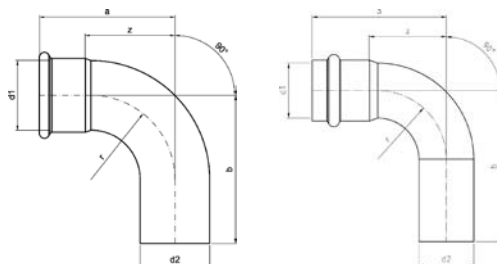

Номер по каталогу и название

18001A – отвод 90° ВПр-НПр

Артикул.	Размер d1 x d2	Пакет	Коробка	EAN-код.	a	b	z
618001A15	15	10	200	4021343165825	48	60	22
618001A18	18	10	150	4021343165832	53	62	27
618001A22	22	10	100	4021343165849	63	72	34
618001A28	28	5	60	4021343165856	68	77	39
618001A35	35	2	30	4021343165863	87	93	56
618001A42	42	2	20	4021343165870	103	113	64
618001A54	54	2	10	4021343165887	125	131	80
618001A76	76,1	1	3	4021343200557	143	162	92
618001A89	88,9	1	2	4021343200564	165	186	107
618001A108	108	1	1	4021343203404	201	231	131

Номер по каталогу и название

18001L – отвод 90° ВПр-НПр

Артикул.	Размер d1 x d2	Пакет	Коробка	EAN-код.	a	b	z
618001L15	15	10	150	4021343159947	52	125	26
618001L18	18	10	100	4021343159954	60	125	34
618001L22	22	10	60	4021343159961	63	150	34
618001L28	28	5	30	4021343159978	75	200	45
618001L35	35	2	16	4021343159985	87	225	56
618001L42	42	2	10	4021343159992	103	250	64
618001L54	54	2	6	4021343160004	125	300	80