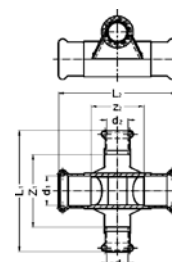

Номер по каталогу и название

**24180 – крестовина ВПр для обвода потоков в одной плоскости**

Артикул.	Размер d1 x d2	Пакет	Коробка	EAN-код.	L1	L2	z1	z2
12418015	15	1	25	4021343334795	85	71	18	18
1241801512	15 x 12	1	30	4021343334801	85	70	19	19
1241801812	18 x 12	1	25	4021343334818	85	74	21	21
1241801815	18 x 15	1	20	4021343334825	85	71	18	18
1241802212	22 x 12	1	20	4021343334832	85	70	19	19
1241802215	22 x 15	1	20	4021343334849	85	79	22	22