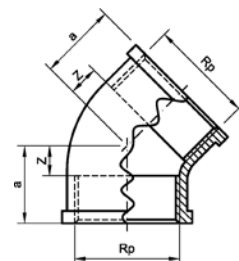

3098 – угловой сгон ВР-НР самоуплотняющийся

Артикул.	Размер Rp x R	Пакет	Коробка	EAN-код.	a	b	z	SW1	SW2
1309838	3/8	5	150	4021343009785	45	23	14	24	22
1309812	1/2	5	100	4021343009747	55	22	11	30	26
1309834	3/4	5	50	4021343009778	66	26	13	37	32
130981	1	5	20	4021343009716	79	39	23	46	40
13098114	1 1/4		18	4021343009730	83	38	21	52	48
13098112	1 1/2		12	4021343009723	91	41	24	59	54
130982	2		6	4021343009761	106	51	30	75	66