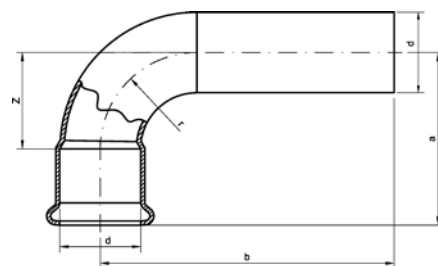

Номер по каталогу и название

16001A – отвод 90°, ВПр-НПр

Артикул.	Размер d	Пакет	Коробка	EAN-код.	a	b	z
116001A12	12	10	250	4021343219191	30	40	15
116001A15	15	10	180	4021343219207	36	44	18
116001A22	22	10	60	4021343348037	50	58	27
116001A28	28	5	40	4021343348044	61	68	34

Номер по каталогу и название

16002A – отвод 90°, ВПр-ВПр

Артикул.	Размер d	Пакет	Коробка	EAN-код.	a	z
116002A12	12	10	250	4021343219214	30	15
116002A15	15	10	170	4021343219221	36	18
116002A22	22	10	70	4021343348051	50	27
116002A28	28	5	35	4021343348068	61	34

Номер по каталогу и название

16040 – отвод 45°, ВПр-НПр

Артикул.	Размер d	Пакет	Коробка	EAN-код.	a	b	z
11604012	12	10	350	4021343219368	22	30	6
11604015	15	10	200	4021343219375	26	34	8
11604022	22	10	80	4021343348075	35	43	11
11604028	28	5	50	4021343348082	41	49	14