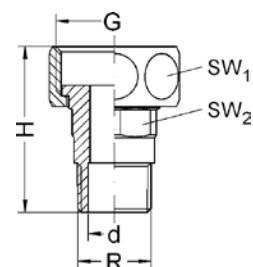

Номер по каталогу и название

950 – комплект из латунных паечно-резьбовых подсоединений НР-ВП-ВР, состоит из:
- 2 паечно-резьбовых муфт по DIN EN 10226-1
- 2 латунных накидных гаек
- 2 плоских уплотнений, max. 200°C, сертифицировано DVGW (безасбестовое)

Артикул.	Размер R x G	Пакет	Коробка	EAN-код.	H	SW1	SW2
395012151	1/2 x 15 x 1	1	50	4021343061127	47	37	24
39501215114	1/2 x 15 x 1 1/4	1	40	4021343061134	47	46	21
3950128112	1 x 28 x 1 1/2	1	25	4021343061141	57	52	34
3950114352	1 1/4 x 35 x 2	1	15	4021343061110	62	64	46