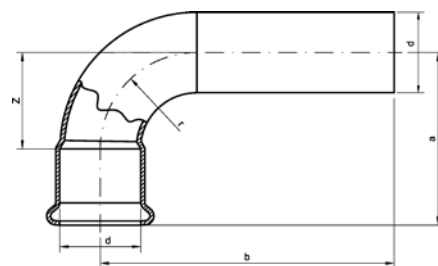

Номер по каталогу и название
12001A – отвод 90° ВПр-НПр