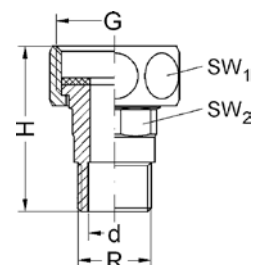

Номер по каталогу и название

945 – комплект из бронзовых резьбовых подсоединений НР-ВР, состоит из:
- 2 бронзовых резьбовых муфт по DIN EN 10226-1
- 2 латунных накидных гаек

Артикул.	Размер R x G	Пакет	Коробка	EAN-код.	H	SW
3945341	3/4 x 1	1	50	4021343061035	14	37
39451114	1 x 1 1/4	1	40	4021343061011	46	52
3945114112	1 1/4 x 1 1/2	1	30	4021343061028	51	64