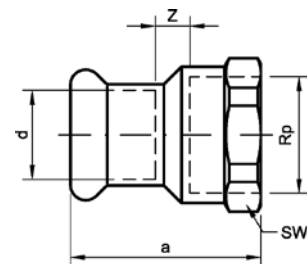

Номер по каталогу и название

8270g – муфта переходная ВПр-ВР

Артикул.	Размер d x Rp	Пакет	Коробка	EAN-код.	a	z	SW
182701238	12 x 3/8	10	400	4021343136191	30	4	20
182701212	12 x 1/2	10	300	4021343132063	34	5	25
182701438	14 x 3/8	10	300	4021343163814	30	2	20
182701412	14 x 1/2	10	250	4021343163791	33	2	28
182701538	15 x 3/8	10	300	4021343131363	30	2	20
182701512	15 x 1/2	10	250	4021343131356	33	2	25
182701534	15 x 3/4	10	150	4021343136207	40	7	30
182701612	16 x 1/2	10	250	4021343163838	33	2	25
182701634	16 x 3/4	10	150	4021343163852	40	7	30
182701812	18 x 1/2	10	200	4021343131370	35	2	25
182701834	18 x 3/4	10	150	4021343131387	40	5	30
182702212	22 x 1/2	10	150	4021343131394	39	2	25
182702234	22 x 3/4	10	120	4021343131400	42	3	30
18270221	22 x 1	10	80	4021343136214	48	7	37
182702834	28 x 3/4	5	100	4021343131417	44	2	32
18270281	28 x 1	5	80	4021343136221	48	7	37
1827028114	28 x 1 1/4	5	40	4021343136238	55	6	46
18270351	35 x 1	2	60	4021343136245	49		39
1827035114	35 x 1 1/4	2	40	4021343131547	58	4	46
1827035112	35 x 1 1/2	2	30	4021343136252	59	5	55
1827042114	42 x 1 1/4	2	30	4021343136269	62	3	46
1827042112	42 x 1 1/2	2	30	4021343136276	63	4	55
1827054112	54 x 1 1/2	2	24	4021343136283	67	3	55
18270542	54 x 2	2	20	4021343133831	74	8	60
1827064212	64 x 2 1/2	1	10	4021343196379	84	9	85
1827067212	66,7 x 2 1/2	1	10	4021343195358	85	7	85
1827076212	76,1 x 2 1/2	1	5	4021343176708	86	6	85
18270893	88,9 x 3	1	3	4021343176715	96	7	95