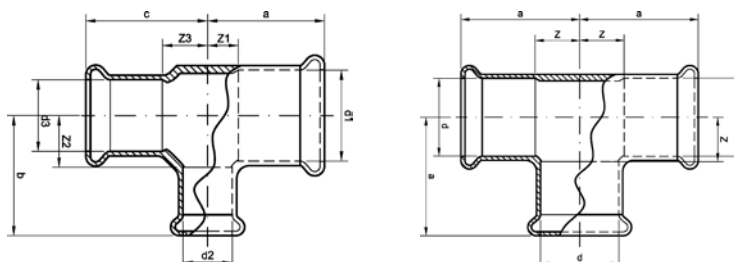

Номер по каталогу и название

12086 – обводное колено ВПр-НПр

Артикул.	Размер d	Пакет	Коробка	EAN-код.	a	b	c	z
11208615	15	10	100	4021343169472	98	44	19	80
11208618	18	10	90	4021343169489	111	49	21	92
11208622	22	10	40	4021343169496	136	61	25	112