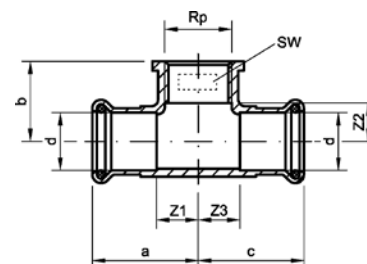

Номер по каталогу и название

8130g – тройник переходной ВПр-ВР-ВПр

Артикул.	Размер d x Rp x d	Пакет	Коробка	EAN-код.	a	b	c	z1	z2	z3	SW
181301212	12 x 1/2 x 12	10	150	4021343140112	29	22	29	13	9	13	26
181301412	14 x 1/2 x 14	10	120	4021343163678	31	23	31	13	10	13	26
181301538	15 x 3/8 x 15	10	100	4021343140129	29	19	29	11	9	11	22
181301512	15 x 1/2 x 15	10	100	4021343140136	31	23	31	13	10	13	26
181301612	16 x 1/2 x 16	10	100	4021343163685	33	23	33	15	10	15	26
181301812	18 x 1/2 x 18	10	90	4021343140143	33	25	33	13	12	13	26
181302212	22 x 1/2 x 22	10	60	4021343140150	37	27	37	13	14	13	26
181302234	22 x 3/4 x 22	10	50	4021343140167	40	29	40	16	14	16	32
181302812	28 x 1/2 x 28	5	40	4021343140174	40	29	40	14	16	14	32
181302834	28 x 3/4 x 28	5	40	4021343140181	42	31	42	16	16	16	32
181303512	35 x 1/2 x 35	2	30	4021343140198	45	32	45	13	19	13	39
18130351	35 x 1 x 35	2	20	4021343140204	52	37	52	20	20	20	39
181304212	42 x 1/2 x 42	2	18	4021343140211	51	36	51	13	23	13	47
18130421	42 x 1 x 42	2	16	4021343140228	57	40	57	19	23	19	47
181305412	54 x 1/2 x 54	2	10	4021343140235	56	42	56	14	29	14	59