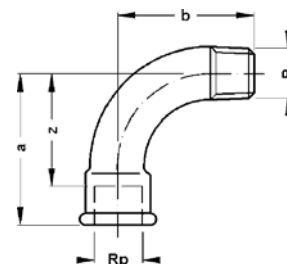

Номер по каталогу и название
1# – отвод 90° ВР-НР