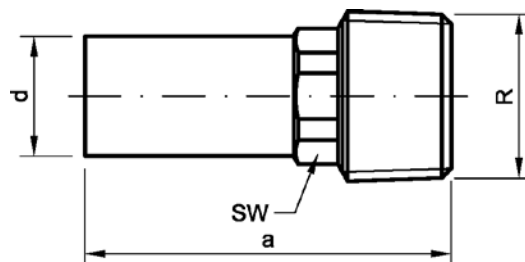

Номер по каталогу и название

8280g – переходная вставка НПр-НР

Артикул.	Размер d x R	Пакет	Коробка	EAN-код.	a	SW
182801212	12a x 1/2	10	350	4021343134456	44	16
182801538	15a x 3/8	10	350	4021343137105	42	16
182801512	15a x 1/2	10	350	4021343131424	46	16
182801812	18a x 1/2	10	250	4021343131431	47	19
182801834	18a x 3/4	10	150	4021343131448	51	19
182802212	22a x 1/2	10	150	4021343131455	52	22
182802234	22a x 3/4	10	150	4021343129698	52	22
182802834	28a x 3/4	5	100	4021343137112	60	27
18280281	28a x 1	5	60	4021343131462	64	34
1828035114	35a x 1 1/4	2	40	4021343137082	72	40
1828042112	42a x 1 1/2	2	30	4021343137099	80	46
18280542	54a x 2	2	16	4021343132339	92	60

Номер по каталогу и название

11340 – сгон самоуплотняющийся ВПр-ВПр

Артикул.	Размер d	Пакет	Коробка	EAN-код.	a	z	SW1	SW2
11134015	15	5	80	4021343196560	66	30	34	31
11134018	18	5	40	4021343196577	77	37	40	40
11134022	22	5	40	4021343196584	82	34	40	40
11134028	28	5	30	4021343196591	94	40	48	45
11134035	35	2	16	4021343196607	102	38	59	55
11134042	42	2	10	4021343196614	125	50	72	68
11134054	54	2	6	4021343196621	132	47	80	76