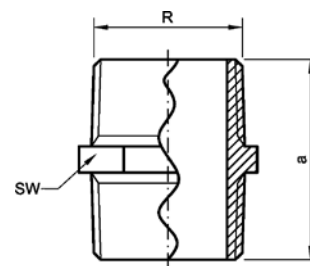

Номер по каталогу и название

3280 – ниппель двойной НР-НР

Артикул.	Размер Rp	Пакет	Коробка	EAN-код.	a	SW
1328014	1/4	10	350	4021343010934	28	17
1328038	3/8	10	350	4021343010989	28	20
1328012	1/2	10	250	4021343010927	37	22
1328034	3/4	10	150	4021343010972	38	27
132801	1	10	90	4021343010897	44	34
13280114	1 1/4	10	50	4021343010910	48	46
13280112	1 1/2		45	4021343010903	52	50
132802	2		24	4021343010941	63	64
13280212	2 1/2		6	4021343010958	72	85
132803	3		5	4021343010965	78	95

Номер по каталогу и название

3290 – заглушка НР с квадратом

Артикул.	Размер R	Пакет	Коробка	EAN-код.	a	SW
1329038	3/8	10	700	4021343011078	24	10
1329012	1/2	10	400	4021343011023	26	11
1329034	3/4	10	200	4021343011061	32	17
132901	1	10	100	4021343010996	36	19
13290114	1 1/4	10	70	4021343011016	39	22
13290112	1 1/2	10	50	4021343011009	41	22
132902	2		30	4021343011047	48	27
13290212	2 1/2		18	4021343011054	55	32