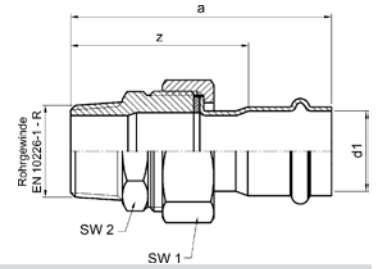

Номер по каталогу и название

19333GMVA – сгон ВПр-НР с плоским уплотнением

Артикул.	Размер d1 x R	Пакет	Коробка	EAN-код.	a	z	SW1	SW2
619333GMVA1512	15 x 1/2	5	150	4021343217388	90	63	30	27
619333GMVA1534	15 x 3/4	5	120	4021343217395	91	64	30	30
619333GMVA1812	18 x 1/2	5	100	4021343217401	94	68	30	30
619333GMVA2234	22 x 3/4	5	60	4021343217418	101	71	38	36
619333GMVA281	28 x 1	5	50	4021343217425	115	85	50	36
619333GMVA35114	35 x 1 1/4	2	40	4021343217449	124	92	55	46
619333GMVA42112	42 x 1 1/2	2	20	4021343217456	127	87	58	55
619333GMVA542	54 x 2	2	12	4021343217463	138	93	75	70

Номер по каталогу и название

19359M – переход ВПр-ВР с накидной гайкой и плоским уплотнением

Артикул.	Размер d1 x G	Пакет	Коробка	EAN-код.	a	c	z	SW
619359M1512	15 x 1/2	5	250	4021343192340	63	55	29	24
619359M1534	15 x 3/4	5	200	4021343192357	61	51	25	30
619359M1834	18 x 3/4	5	200	4021343192364	65	55	29	30
619359M221	22 x 1	5	130	4021343192371	72	60	31	38
619359M28114	28 x 1 1/4	5	50	4021343192425	85	70	40	50
619359M35112	35 x 1 1/2	5	50	4021343192432	85	71	40	55
619359M42134	42 x 1 3/4	2	34	4021343192449	93	75	36	58
619359M54238	54 x 2 3/8	2	20	4021343192456	96	78	33	75