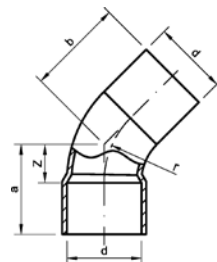

Номер по каталогу и название
5040 – отвод 45° ВП-НП

Артикул.	Размер d	Пакет	Коробка	EAN-код.	a	b	z
150406	6	10	2500	4021343023132	10	12	3
150408	8	10	1700	4021343023187	12	14	4
1504010	10	10	1800	4021343022920	13	15	4
1504012	12	10	1300	4021343022951	15	17	5
1504014	14	10	850	4021343022975	18	18	6
1504015	15	10	700	4021343022982	18	20	6
1504016	16	10	750	4021343023002	19	21	7
1504018	18	10	400	4021343023019	21	23	7
1504022	22	10	280	4021343023033	26	28	9
1504028	28	10	160	4021343023057	30	32	11
1504032	32		130	4021343023064	35	37	13
1504035	35		110	4021343023071	39	41	15
1504036	36		100	4021343023088	38	40	13
1504040	40		70	4021343023095	40	42	12
1504042	42		60	4021343023101	44	46	16
1504052	52		25	4021343023118	53	55	20
1504054	54		30	4021343023125	54	56	21
1504064	64		36	4021343023149	67	69	33
1504067	66,7		28	4021343023156	69	72	34
1504076	76,1		25	4021343023170	74	77	39
1504080	80		20	4021343023194	77	80	41
1504089	88,9		15	4021343023200	84	87	45
15040108	108		8	4021343022944	112	115	61