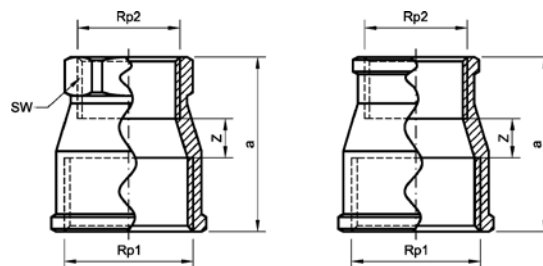

Номер по каталогу и название

3240 – муфта редукционная, ВР

Артикул.	Размер Rp1 x Rp2	Пакет	Коробка	EAN-код.	a	z	SW
132403814	3/8 x 1/4	10	300	4021343010477	30	13	18
132401214	1/2 x 1/4	10	200	4021343010408	33	13	18
132401238	1/2 x 3/8	10	150	4021343010415	30	7	21
132403412	3/4 x 1/2	10	150	4021343010453	32	8	25
13240138	1 x 3/8	10	100	4021343010439	40	13	21
13240112	1 x 1/2	10	80	4021343010347	38	10	25
13240134	1 x 3/4	10	80	4021343010422	45	12	30
1324011412	1 1/4 x 1/2	10	50	4021343010385	37	9	25
1324011434	1 1/4 x 3/4	10	40	4021343010392	48	22	30
132401141	1 1/4 x 1	10	40	4021343010378	45	5	39
132401121	1 1/2 x 1	40	40	4021343010354	53	16	38
13240112114	1 1/2 x 1 1/4	30	40	4021343010361	53	13	48
132402112	2 x 1 1/2	16	40	4021343010446	63	20	55

Номер по каталогу и название

3241 – футорка ВР-НР

Артикул.	Размер R x Rp	Пакет	Коробка	EAN-код.	a	SW
132413814	3/8 x 1/4	10	500	4021343010712	17	20
132411214	1/2 x 1/4	10	350	4021343010569	20	22
132411238	1/2 x 3/8	10	350	4021343010576	21	22
132413438	3/4 x 3/8	10	250	4021343010705	22	27
132413412	3/4 x 1/2	10	250	4021343010682	22	27
13241112	1 x 1/2	10	150	4021343010484	28	8
13241134	1 x 3/4	10	130	4021343010583	25	34
1324111412	1 1/4 x 1/2	10	70	4021343010545	29	46
1324111434	1 1/4 x 3/4	10	70	4021343010552	29	46
132411141	1 1/4 x 1	10	70	4021343010538	27	46
1324111212	1 1/2 x 1/2	10	50	4021343010514	31	40
1324111234	1 1/2 x 3/4	10	50	4021343010521	31	40
132411121	1 1/2 x 1	10	50	4021343010491	31	50
13241112114	1 1/2 x 1 1/4	10	50	4021343010507	31	50
1324121	2 x 1	48	40	4021343010606	36	62
132412114	2 x 1 1/4	48	40	4021343010620	36	62
132412112	2 x 1 1/2	48	40	4021343010613	35	62
13241212112	2 1/2 x 1 1/2	20	40	4021343010644	39	78
132412122	2 1/2 x 2	24	40	4021343203763	39	78
132413212	3 x 2 1/2	15	40	4021343010675	44	90