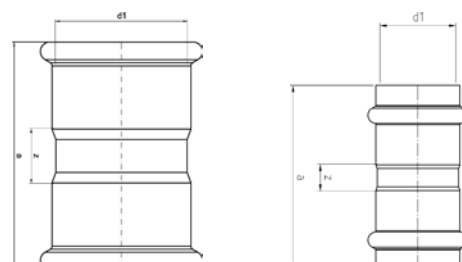

Номер по каталогу и название

19243G – ниппель ВПр-НР

Артикул.	Размер d1 x R	Пакет	Коробка	EAN-код.	a	z	SW
619243G1538	15 x 3/8	10	300	4021343191626	41	15	19
619243G1512	15 x 1/2	10	250	4021343191619	46	20	24
619243G1534	15 x 3/4	10	200	4021343191633	63	37	30
619243G1812	18 x 1/2	10	250	4021343191640	46	20	24
619243G1834	18 x 3/4	10	200	4021343191657	48	22	30
619243G2212	22 x 1/2	10	180	4021343191664	51	22	27
619243G2234	22 x 3/4	10	180	4021343191671	51	22	30
619243G221	22 x 1	10	150	4021343191688	52	23	36
619243G2834	28 x 3/4	5	100	4021343191695	72	42	30
619243G281	28 x 1	5	90	4021343191701	74	44	36
619243G351	35 x 1	2	60	4021343191718	80	49	36
619243G35114	35 x 1 1/4	2	40	4021343191725	84	53	46
619243G42112	42 x 1 1/2	2	30	4021343191732	94	55	55
619243G542	54 x 2	2	20	4021343191749	107	62	65
619243G76212	76,1 x 2 1/2	1	8	4021343191756	117	65	100
619243G893	88,9 x 3	1	6	4021343191763	136	78	105
619243G1084	108 x 4	1	4	4021343191770	155	84	125