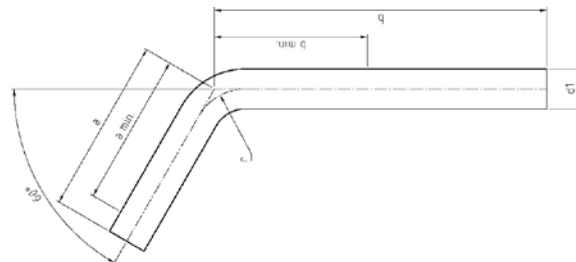

Номер по каталогу и название
9058 – отвод 60° НПр-НПр