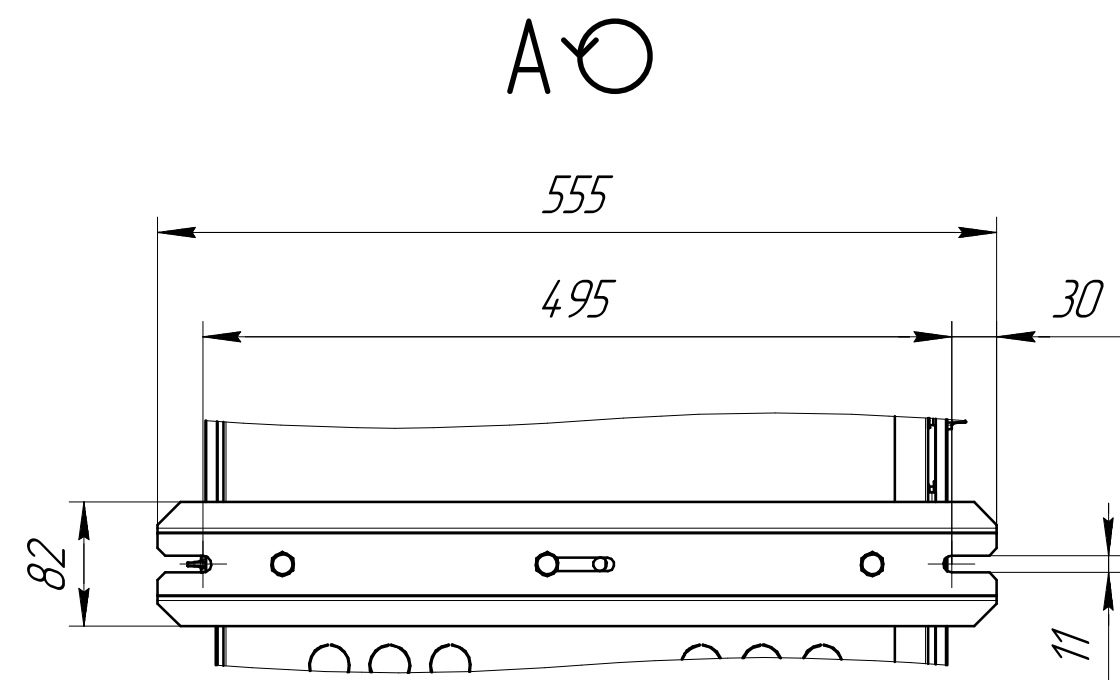

www.cwc60.ru

*Воздухоохладитель CWC OC-x401Bx.00.00.000*  
*Габаритные и монтажные размеры*

Модель	Шаг ламелей, мм
CWC OC-M401B55.00.00.000	5,5
CWC OC-L401B7.00.00.000	7
CWC OC-SL401B10.00.00.000	10