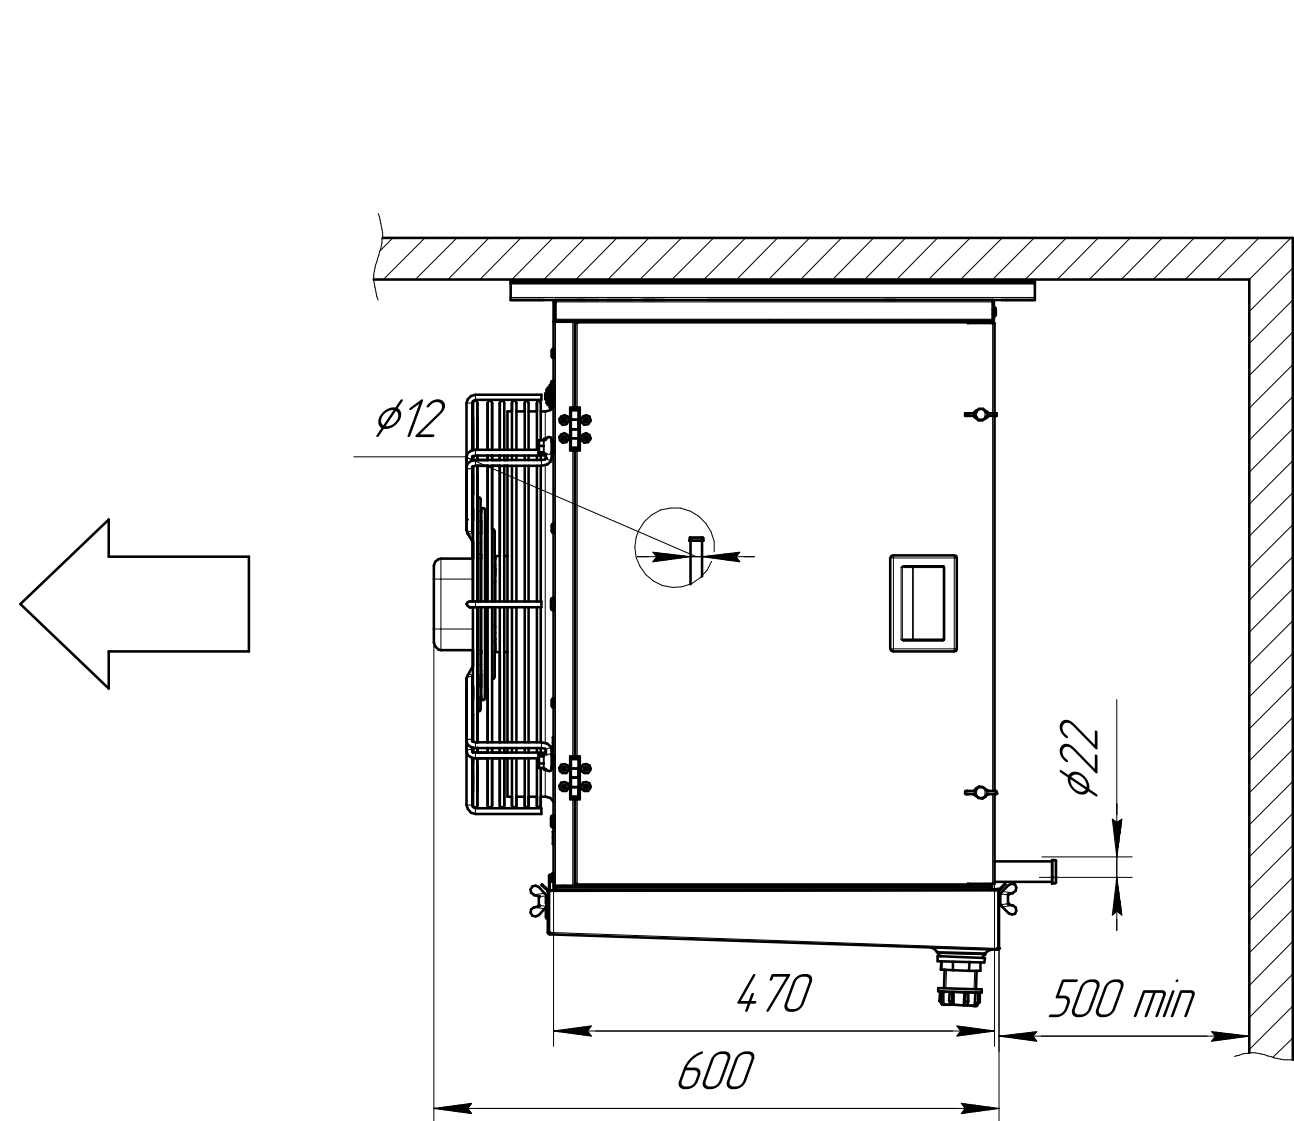

www.cwc60.ru

*Воздухоохладитель CWC OC-x401Bx.00.00.000*  
*Габаритные и монтажные размеры*

Модель	Шаг ламелей, мм
CWC OC-M401B55.00.00.000	5,5
CWC OC-L401B7.00.00.000	7
CWC OC-SL401B10.00.00.000	10