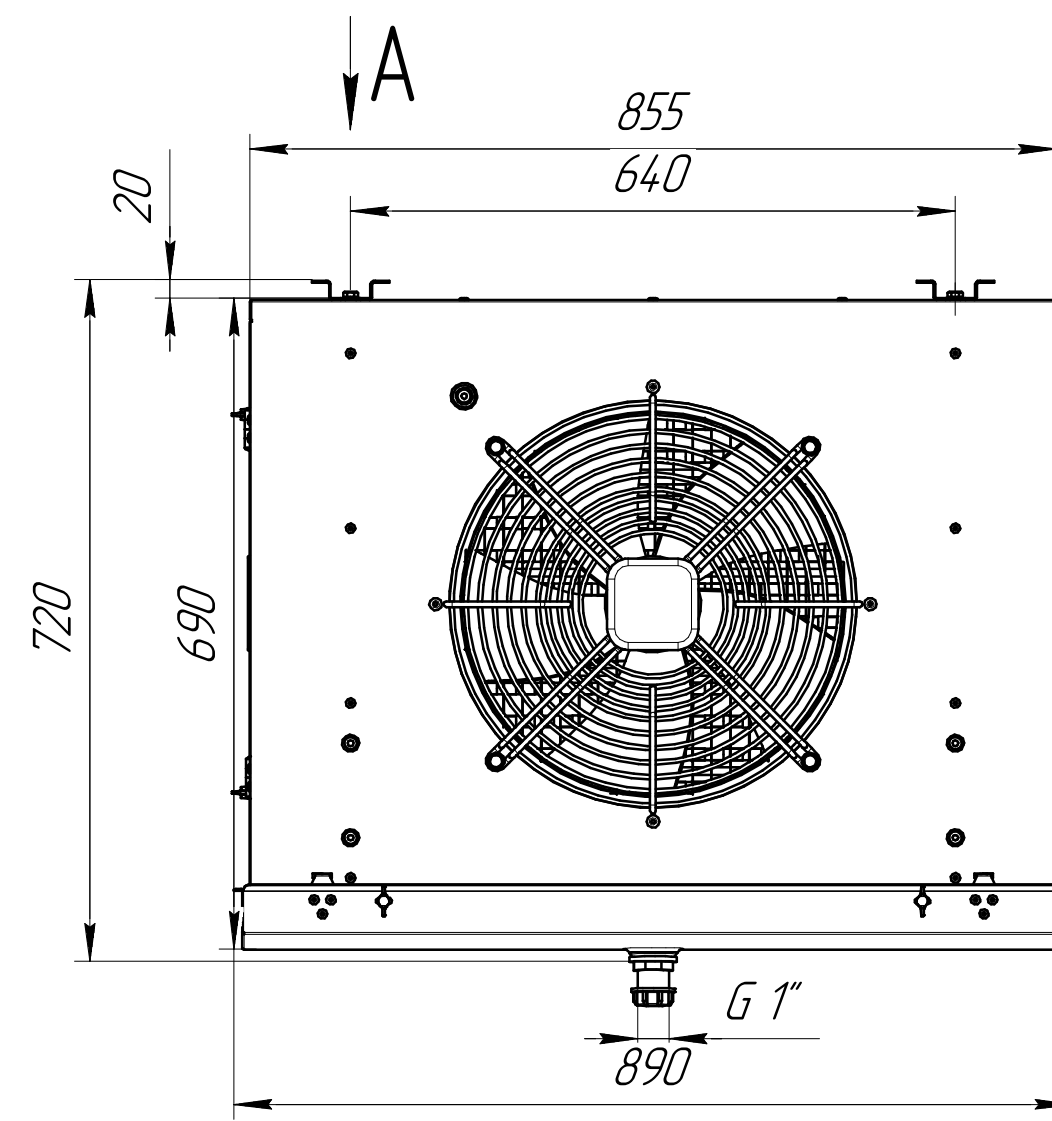

www.cwc60.ru

*Воздухоохладитель CWC OC-x401Bx.00.00.000*  
*Габаритные и монтажные размеры*

Модель	Шаг ламелей, мм
CWC OC-M401B55.00.00.000	5,5
CWC OC-L401B7.00.00.000	7
CWC OC-SL401B10.00.00.000	10