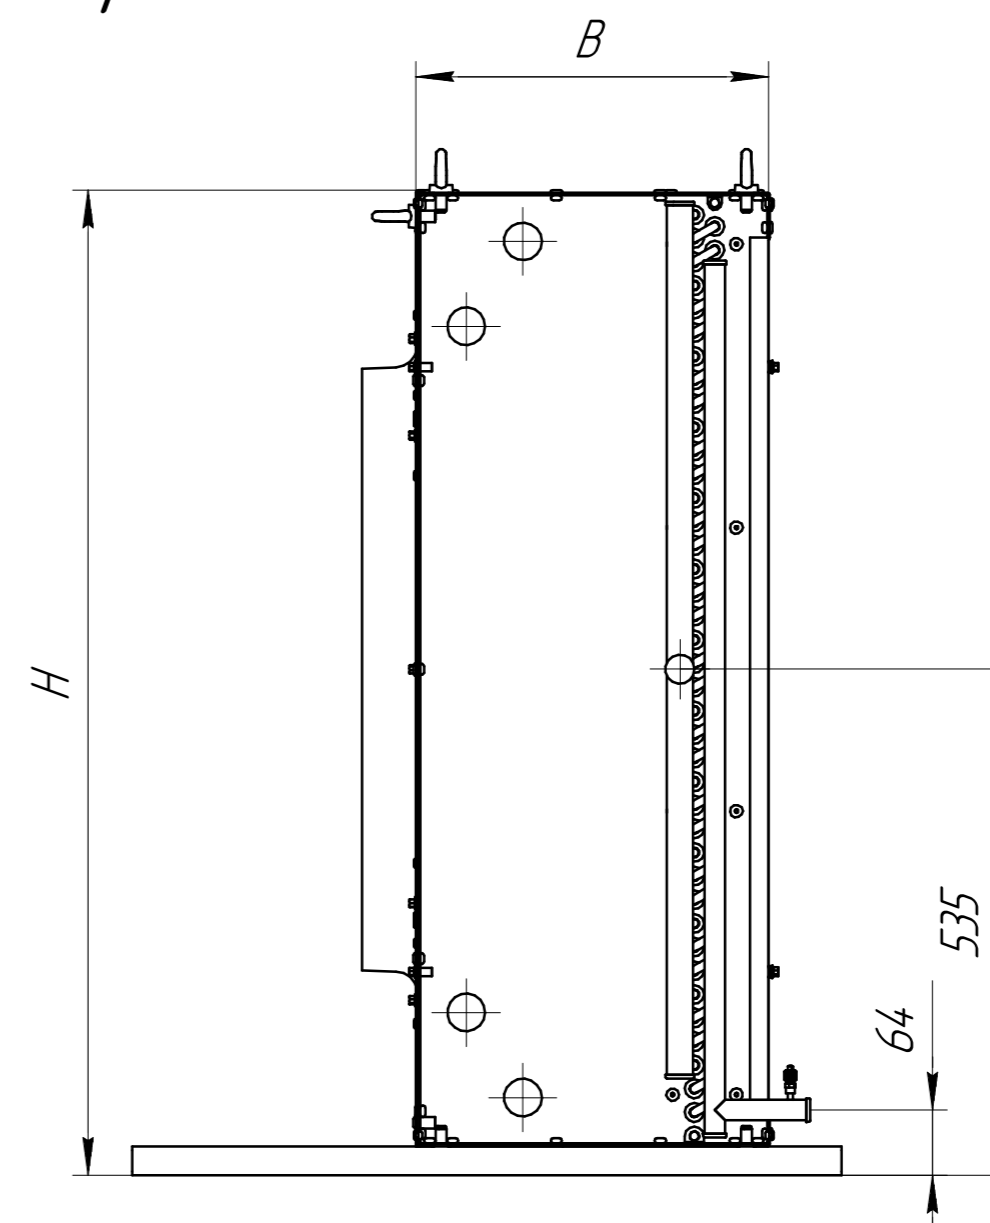

www.cwc60.ru

Конденсатор CWCH-632C.00.000  
Габаритные и монтажные размеры

Модель	Размеры (мм)			
	A	B	H	L
CWCH-632C.00.000	2150	375	1040	2060