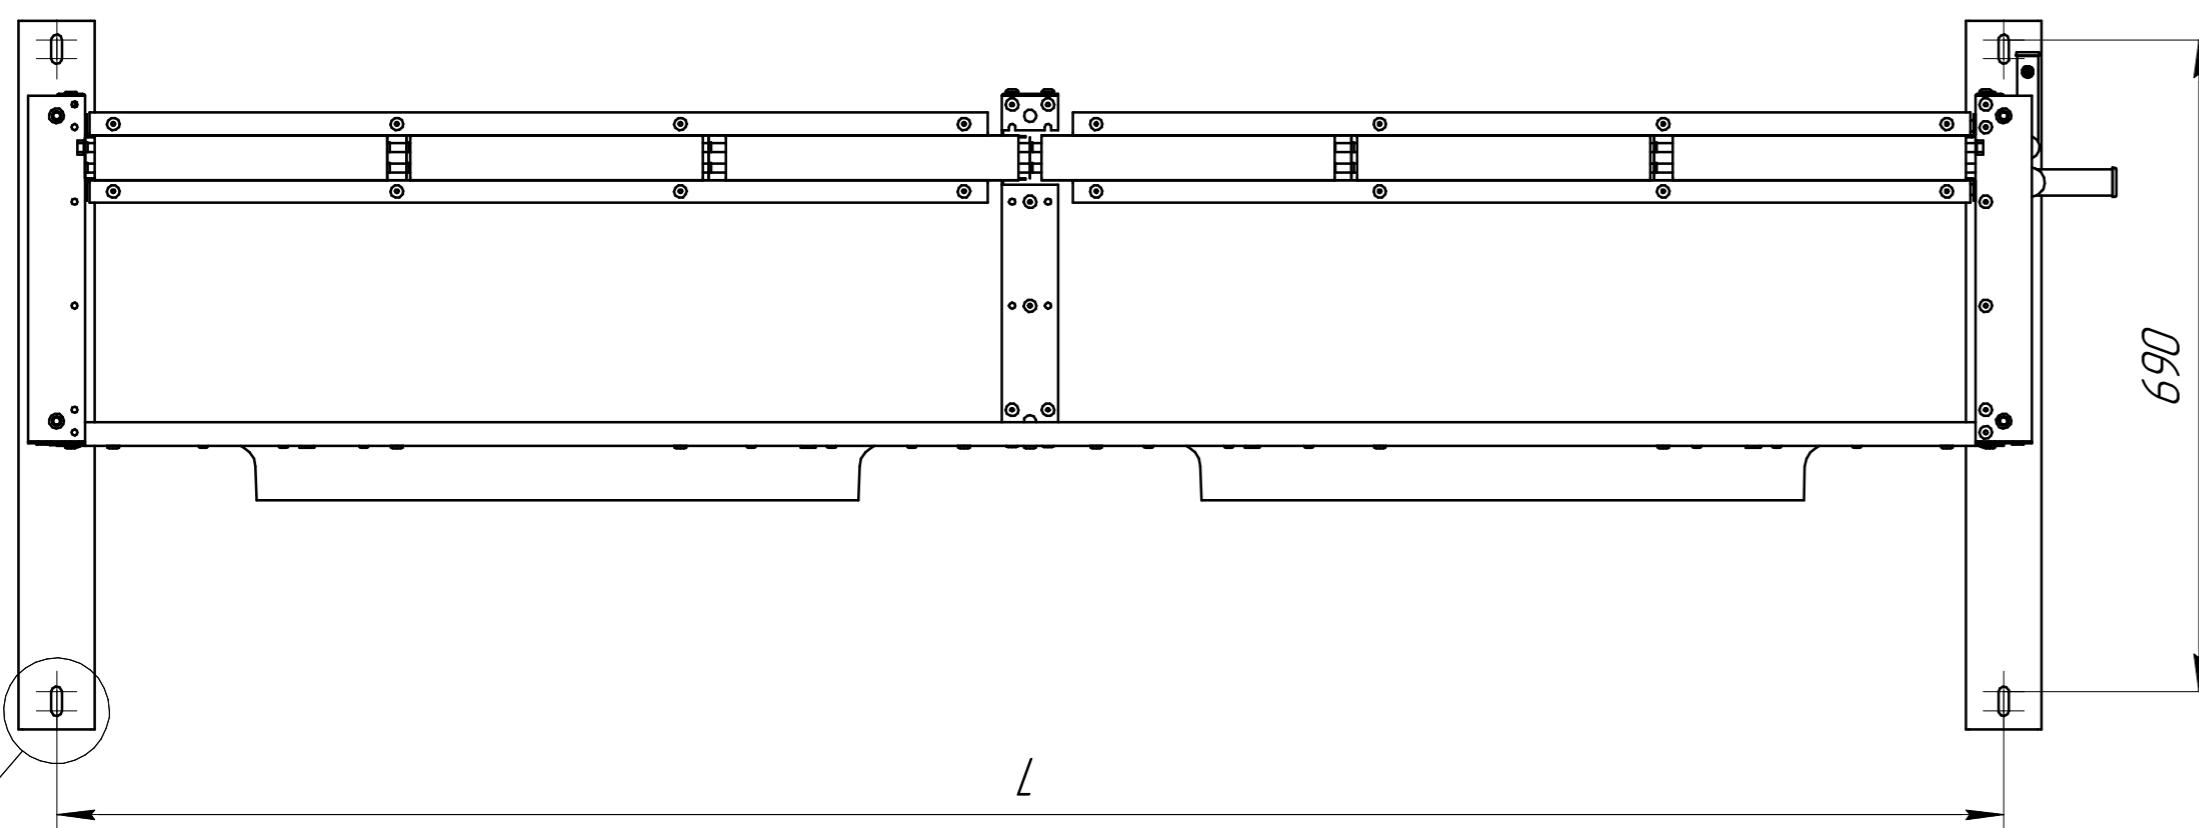

www.cwc60.ru

Конденсатор CWCH-632C.00.000  
Габаритные и монтажные размеры

Модель	Размеры (мм)			
	A	B	H	L
CWCH-632C.00.000	2150	375	1040	2060