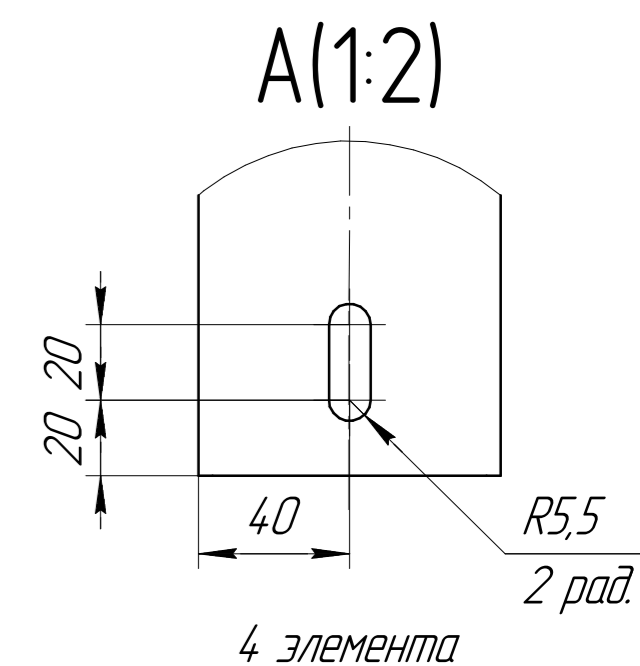

www.cwc60.ru

Конденсатор CWCH-632C.00.000  
Габаритные и монтажные размеры

Модель	Размеры (мм)			
	A	B	H	L
CWCH-632C.00.000	2150	375	1040	2060