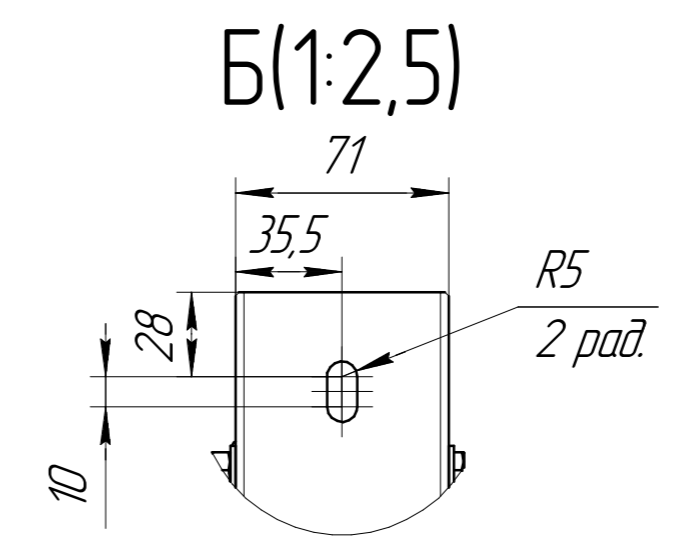

www.cwc60.ru

Воздухоохладитель CWC SF 632110T.00.00.000  
Габаритные и монтажные размеры

www.cwc60.ru

Воздухоохладитель CWC SF 632110T.00.00.000R  
Габаритные и монтажные размеры