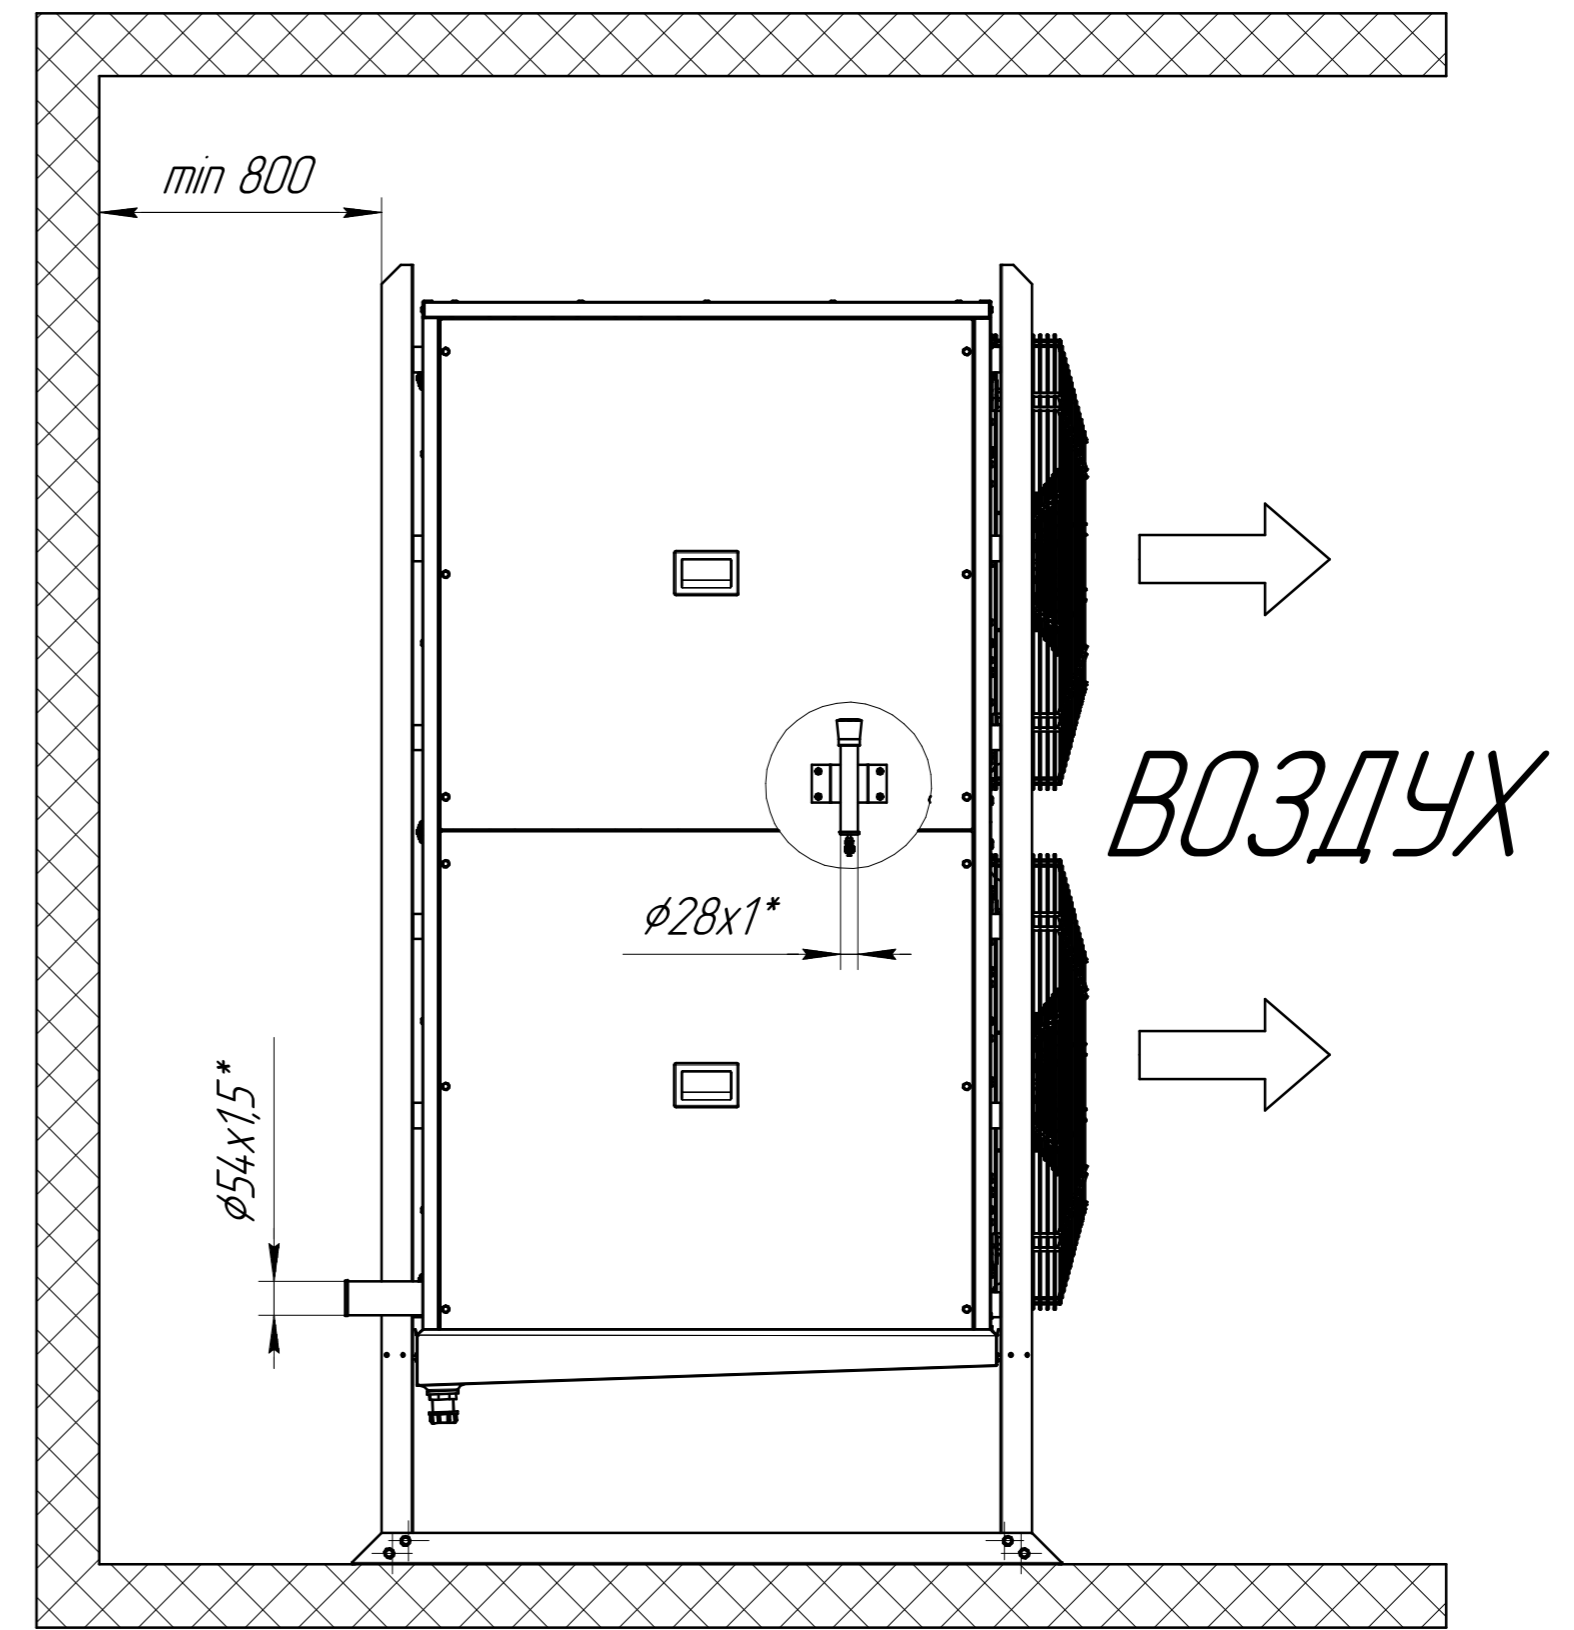

www.cwc60.ru

Воздухоохладитель CWC SF 632110T.00.00.000  
Габаритные и монтажные размеры

www.cwc60.ru

Воздухоохладитель CWC SF 632110T.00.00.000R  
Габаритные и монтажные размеры