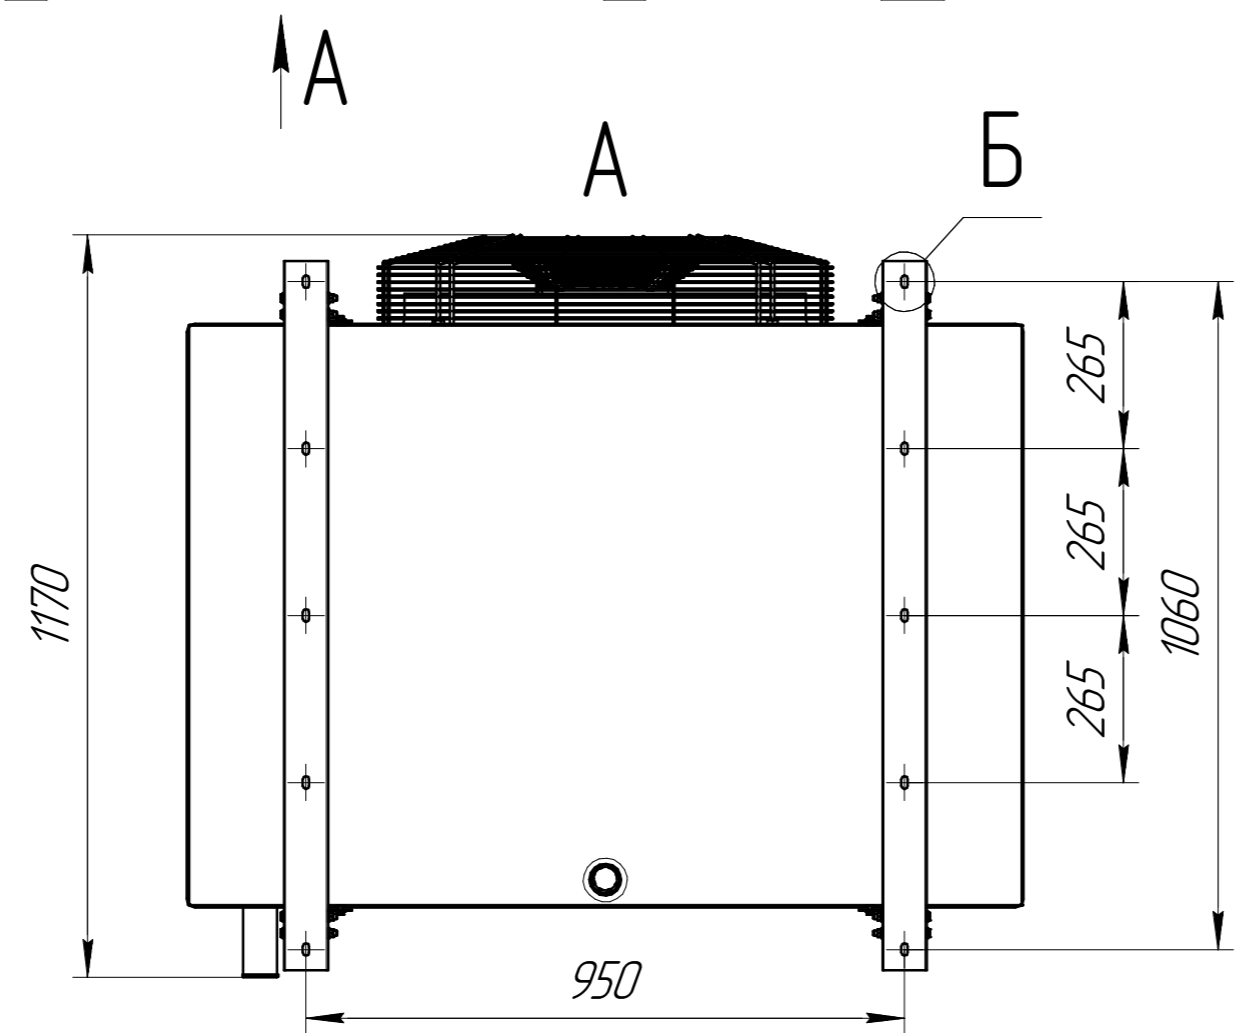

www.cwc60.ru

Воздухоохладитель CWC SF 632110T.00.00.000  
Габаритные и монтажные размеры

www.cwc60.ru

Воздухоохладитель CWC SF 632110T.00.00.000R  
Габаритные и монтажные размеры