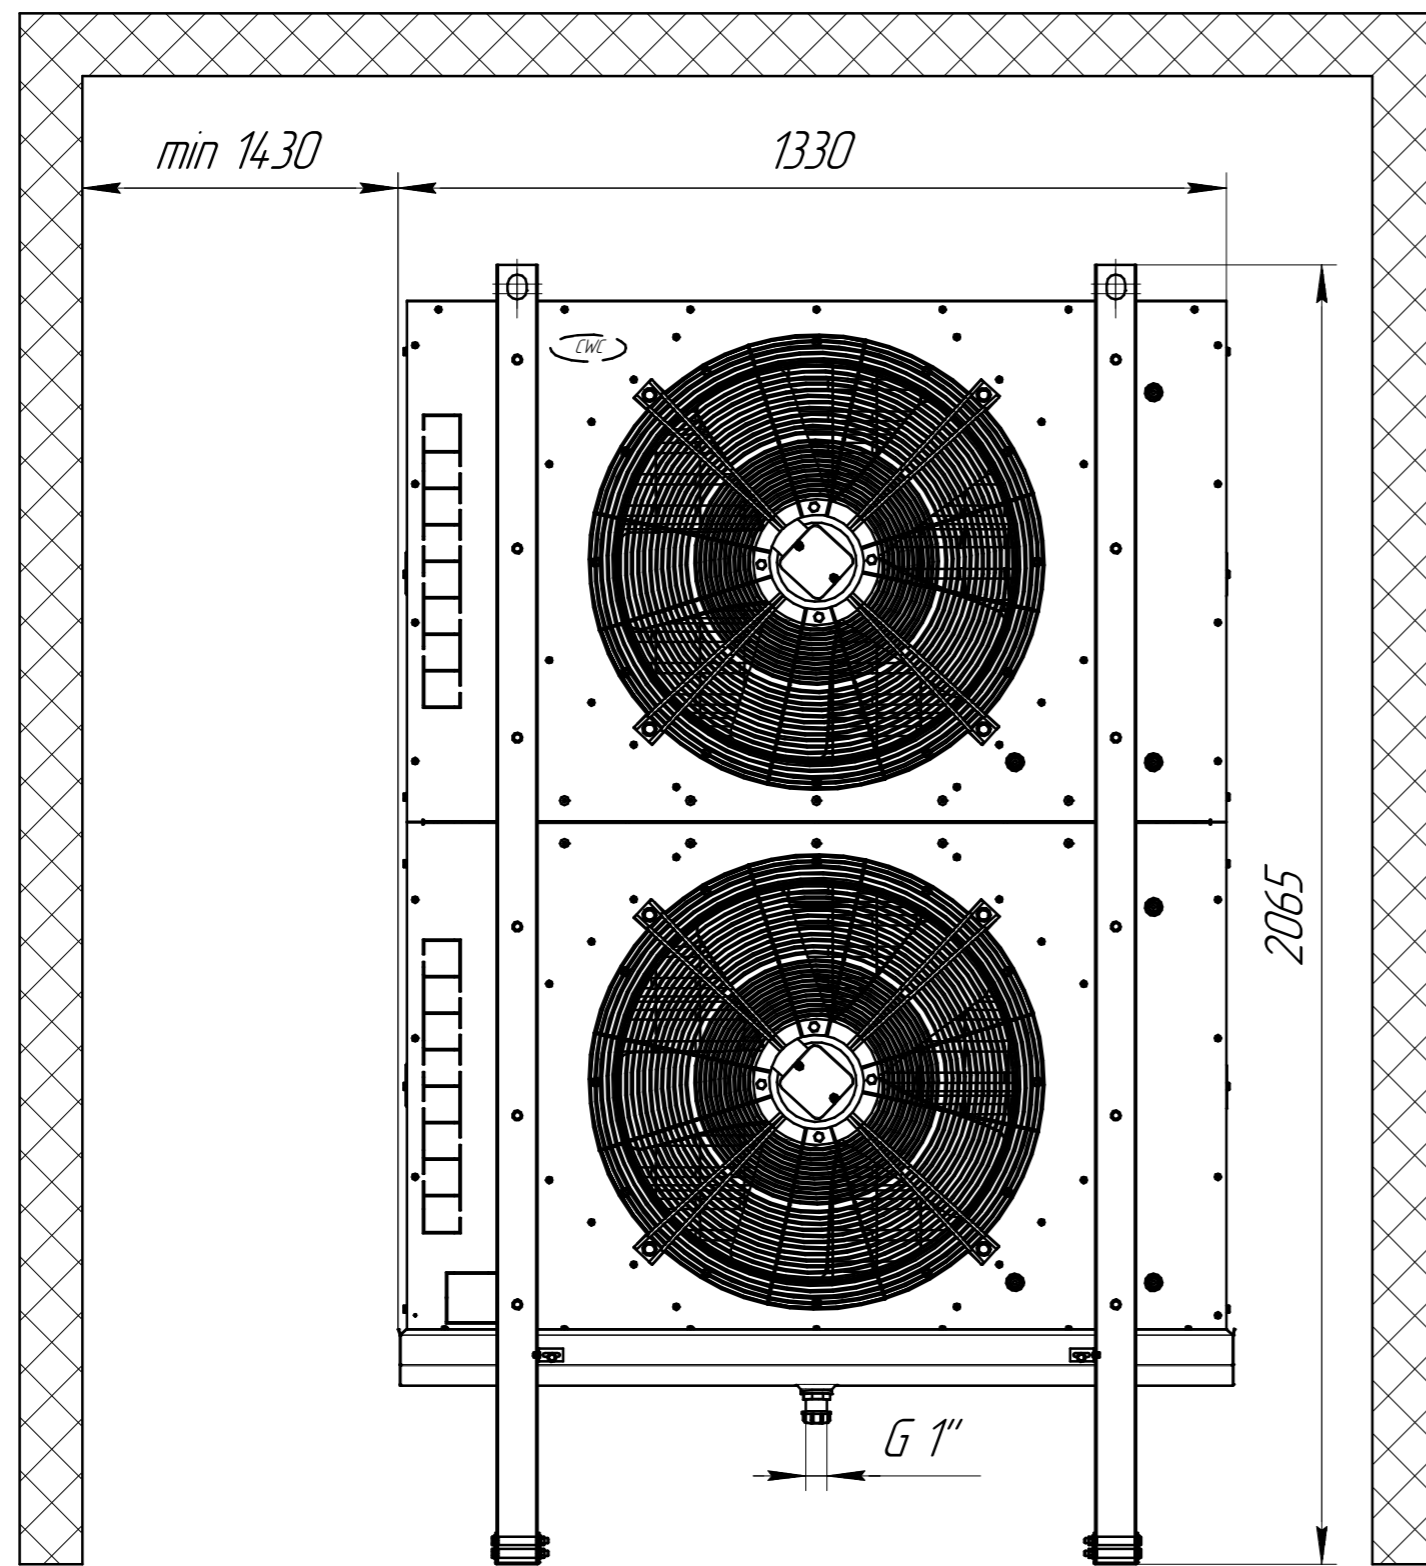

www.cwc60.ru

Воздухоохладитель CWC SF 632110T.00.00.000  
Габаритные и монтажные размеры

www.cwc60.ru

Воздухоохладитель CWC SF 632110T.00.00.000R  
Габаритные и монтажные размеры