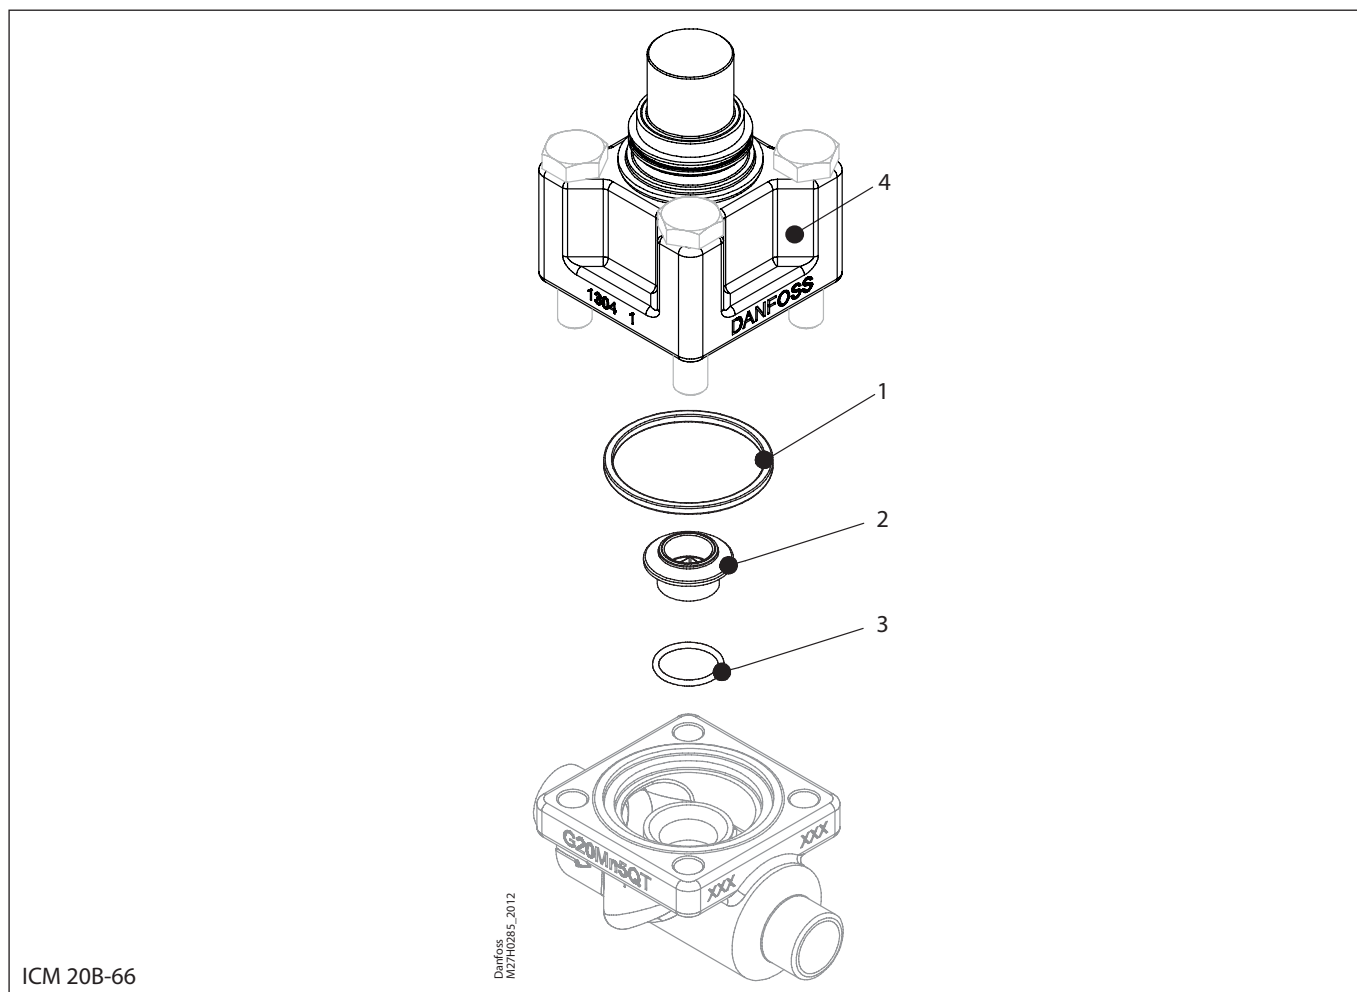

Комплект для капитального ремонта | Кодовый номер 027H1194
ICM, типоразмер 20B-66

ICM 20B-66

1 Кол-во = 1	2 Кол-во = 1	3 Кол-во = 1	4 Кол-во = 1