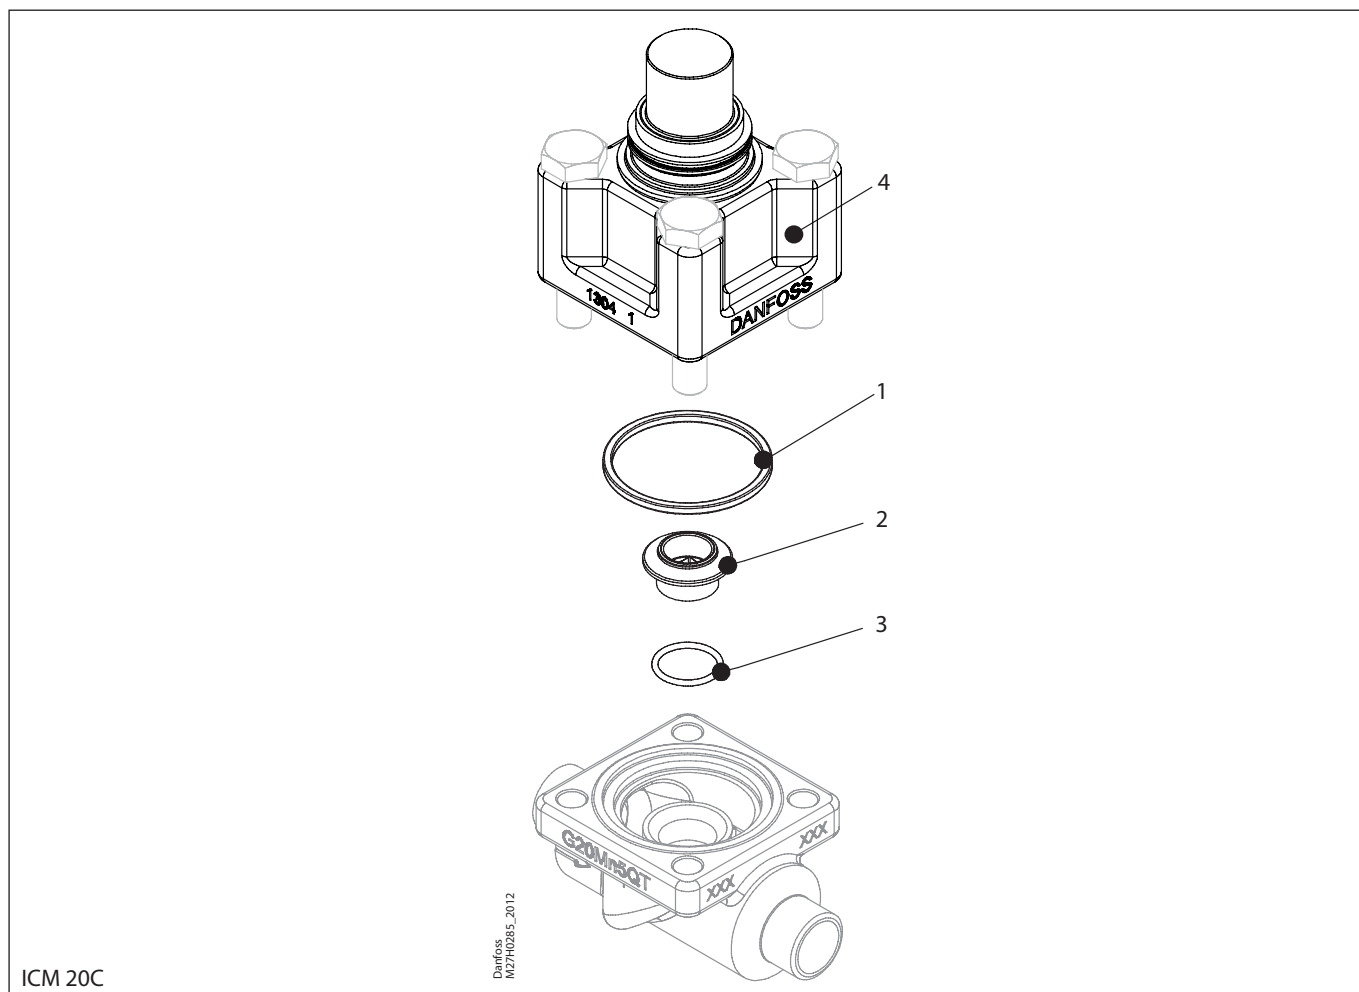

Комплект для капитального ремонта | Кодовый номер 027H1182
ICM, типоразмер 20C

ICM 20C

Danfoss
M27H0285_2012

1 Кол-во = 1	2 Кол-во = 1	3 Кол-во = 1	4 Кол-во = 1