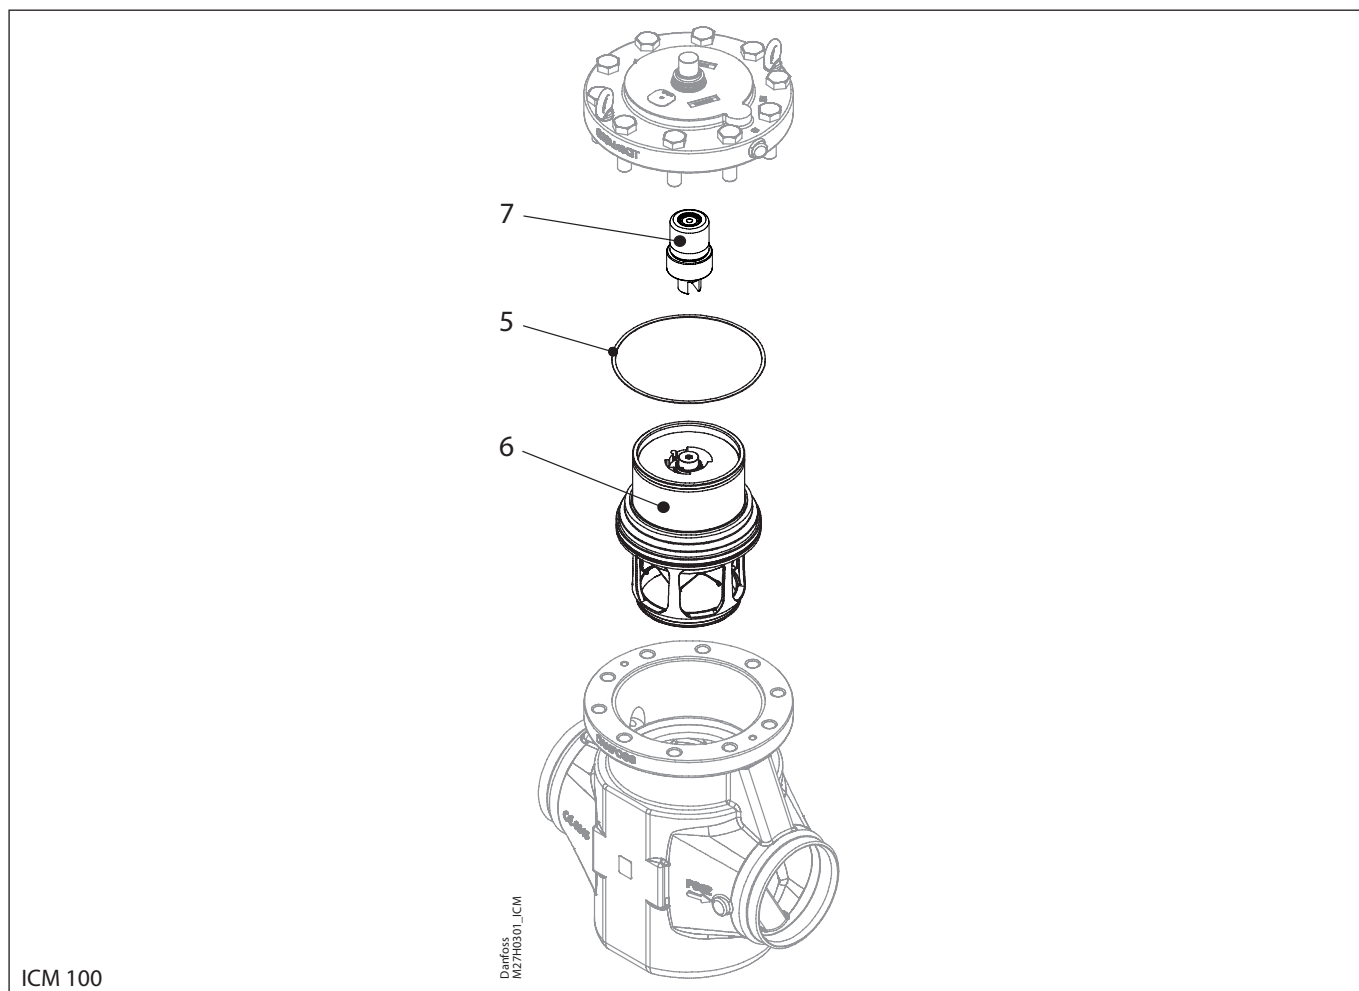

Комплект для капитального ремонта | Кодовый номер 027H7136
ICM, типоразмер 100

ICM 100

Danfoss
MZ7HD301_ICM

5 Клингерсил Кол-во = 1	6 Кол-во = 1	7 Кол-во = 1	

Для замены крышки клапана ICM, см. Страницу 63.