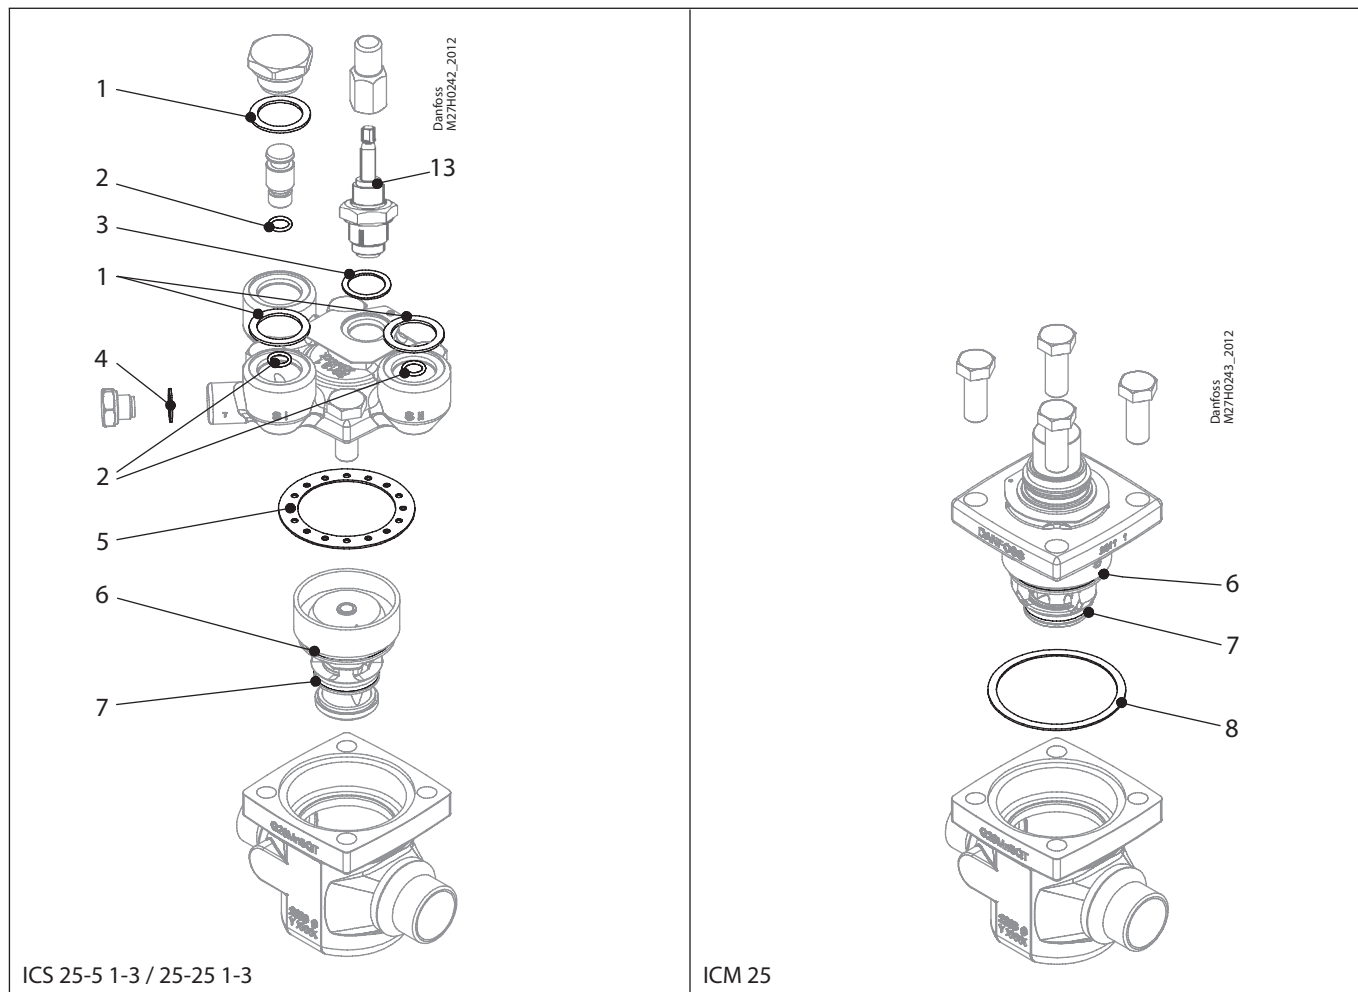

Ревизионный комплект | Кодовый номер 027H2218
ICS, типоразмер 25-5 по 25-25 / ICM, типоразмер 25

1 Ø32.5 mm Ø1.28" Кол-во = 3	2 Ø9 mm Ø0.36" Кол-во = 3	3 Ø26 mm Ø1.02" Кол-во = 1	4 Ø18 mm Ø0.7" Кол-во = 1	5 Ø73 mm Ø2.87" Кол-во = 1
6 Ø46 mm Ø1.81" Кол-во = 1	7 Ø30 mm Ø1.18" Кол-во = 2	8 Ø73 mm Ø2.87" Кол-во = 1	13 Ø9 mm Ø0.36" Кол-во = 1