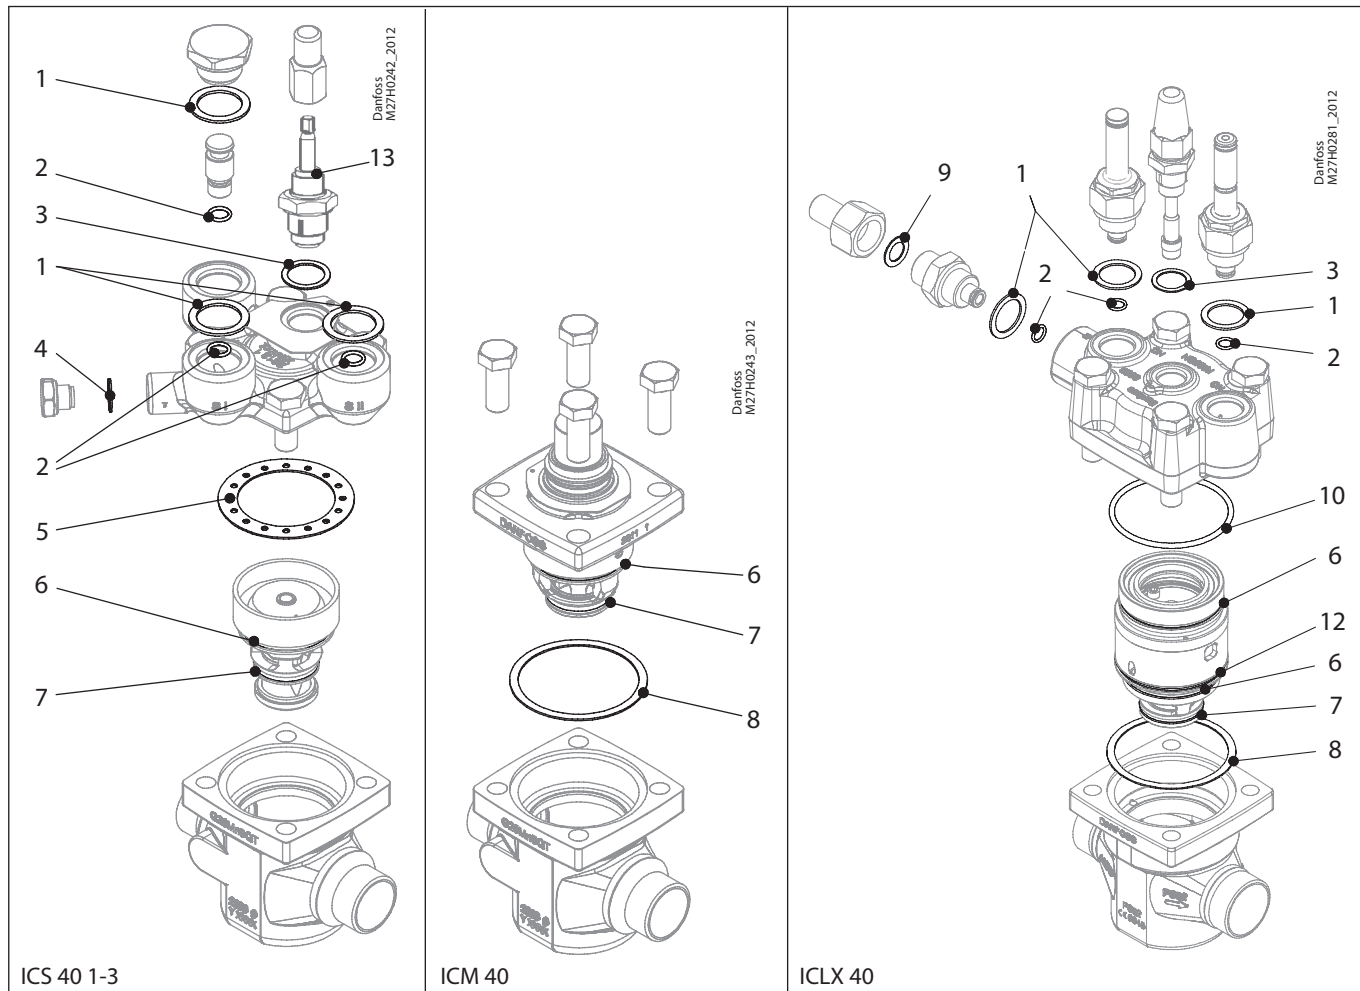

Ревизионный комплект | Кодовый номер 027H4014
ICS, типоразмер 40 (1-3) / ICM, типоразмер 40 / ICLX, типоразмер 40

1 Кол-во = 3	2 Кол-во = 3	3 Кол-во = 1	4 Кол-во = 1	5 Кол-во = 1
6 Кол-во = 2	7 Кол-во = 1	8 Кол-во = 1	9 Кол-во = 1	10 Кол-во = 1
12 Кол-во = 1	13 Кол-во = 1