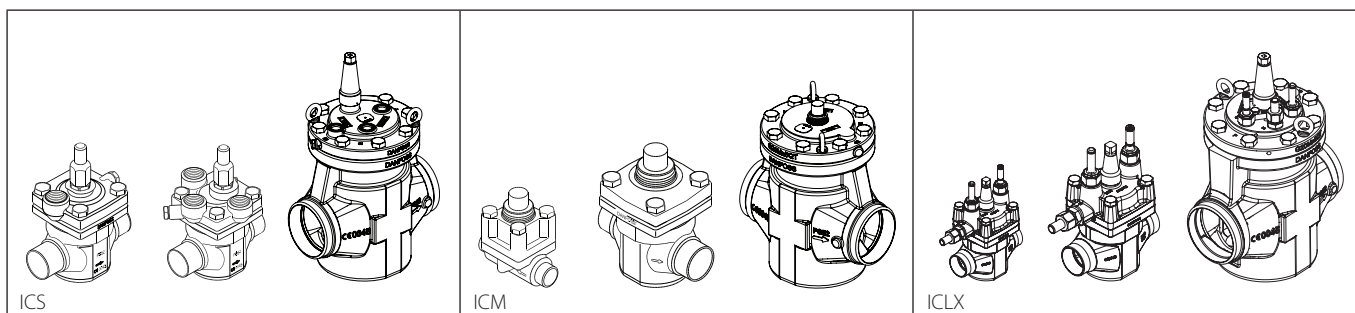

Техническое описание

**запасные части и дополнительные принадлежности**

Сервоприводные клапаны ICS; Моторные клапаны ICM; Двухступенчатые электромагнитные клапаны ICLX

Тип клапана	Размер	Подробности см. на стр. #	Кодовый номер
<b>Ревизионные комплекты</b>			
ICS, ICM, ICLX	25 <sup>1)</sup>	2	027H2218
	32	3	027H3016
	40	4	027H4014
	50	5	027H5014
	60 / 80	6	027H6016
	100	7	027H7191
	125	8	027H7194
	150	9	027H7196
<b>Ремонтные комплекты</b>			
ICS, ICLX	25 <sup>2)</sup>	10	027H2219
	32	11	027H3017
	40	12	027H4015
	50	13	027H5015
	65 / 80	14	027H6017
	100	15	027H7192
	125	16	027H7204
ICM	150	17	027H7197
	20	18	027H1190
	100	19	027H7135
	125	20	027H7155
	150	21	027H7175
<b>Комплект для капитального ремонта, ICS</b>			
ICS	25-5	22	027H2225
	25-10	23	027H2138
	25-15	24	027H3019
	25-20	25	027H3043
	25-25	26	027H3044
	32	27	027H3018
	40	28	027H4016
	50	29	027H5016
	65	30	027H6018
	80	31	027H6028
	100	32	027H7193
	125	33	027H7195
	150	34	027H7198