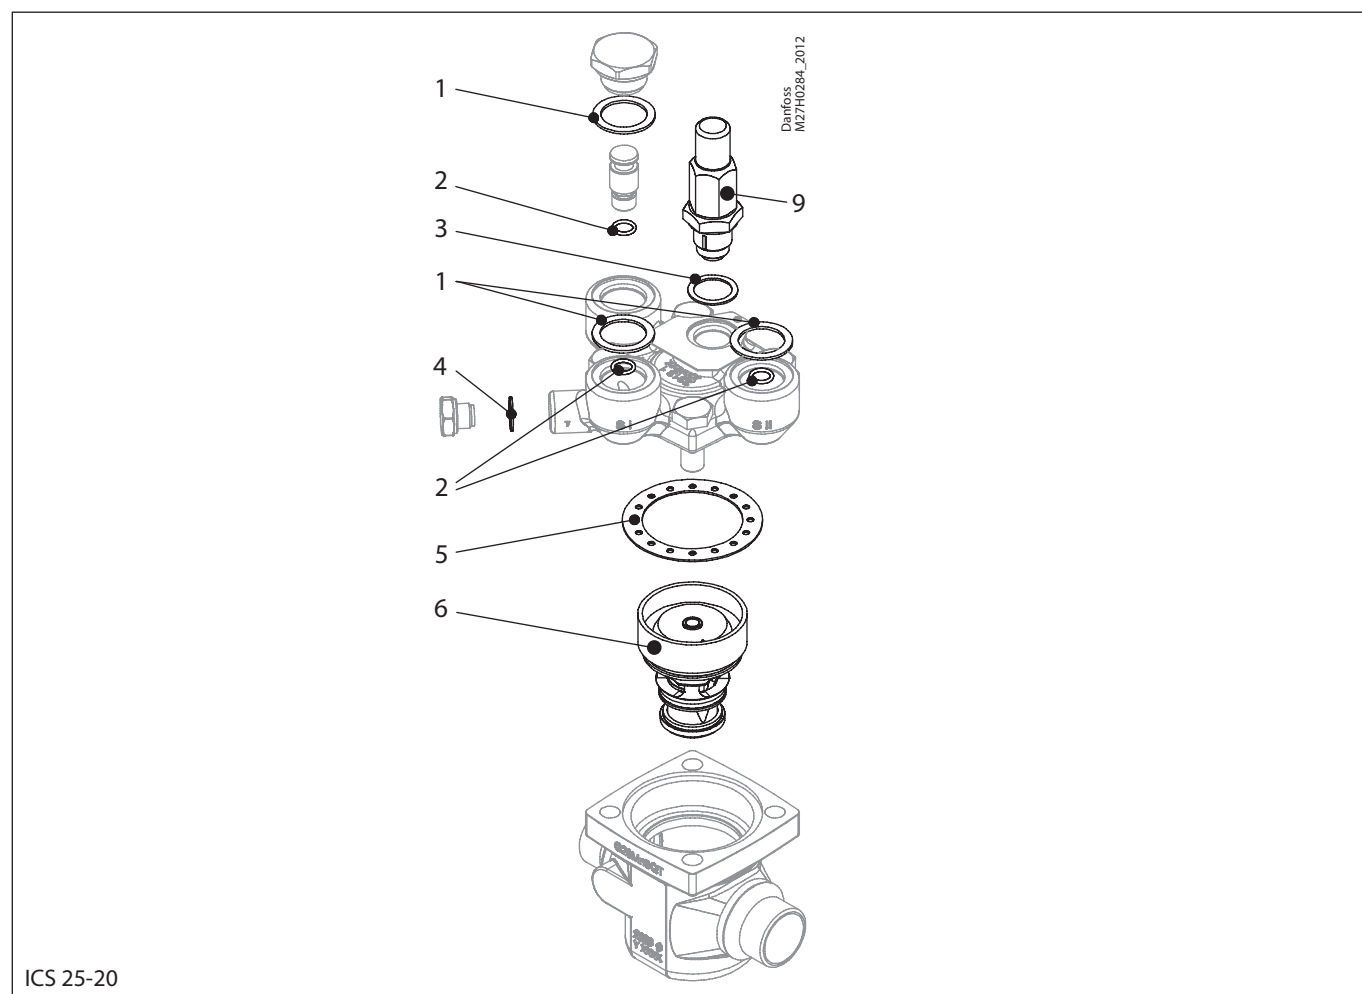

Комплект для капитального ремонта | Кодовый номер 027H3043 ICS, типоразмер 25-20

ICS 25-20

1 Ø32.5 mm Ø1.28" Кол-во = 3	2 Ø9 mm Ø0.36" Кол-во = 3	3 Ø26 mm Ø1.02" Кол-во = 1	4 Ø18 mm Ø0.7" Кол-во = 1	5 Ø73 mm Ø2.87" Кол-во = 1
6 Кол-во = 1		9 Кол-во = 1