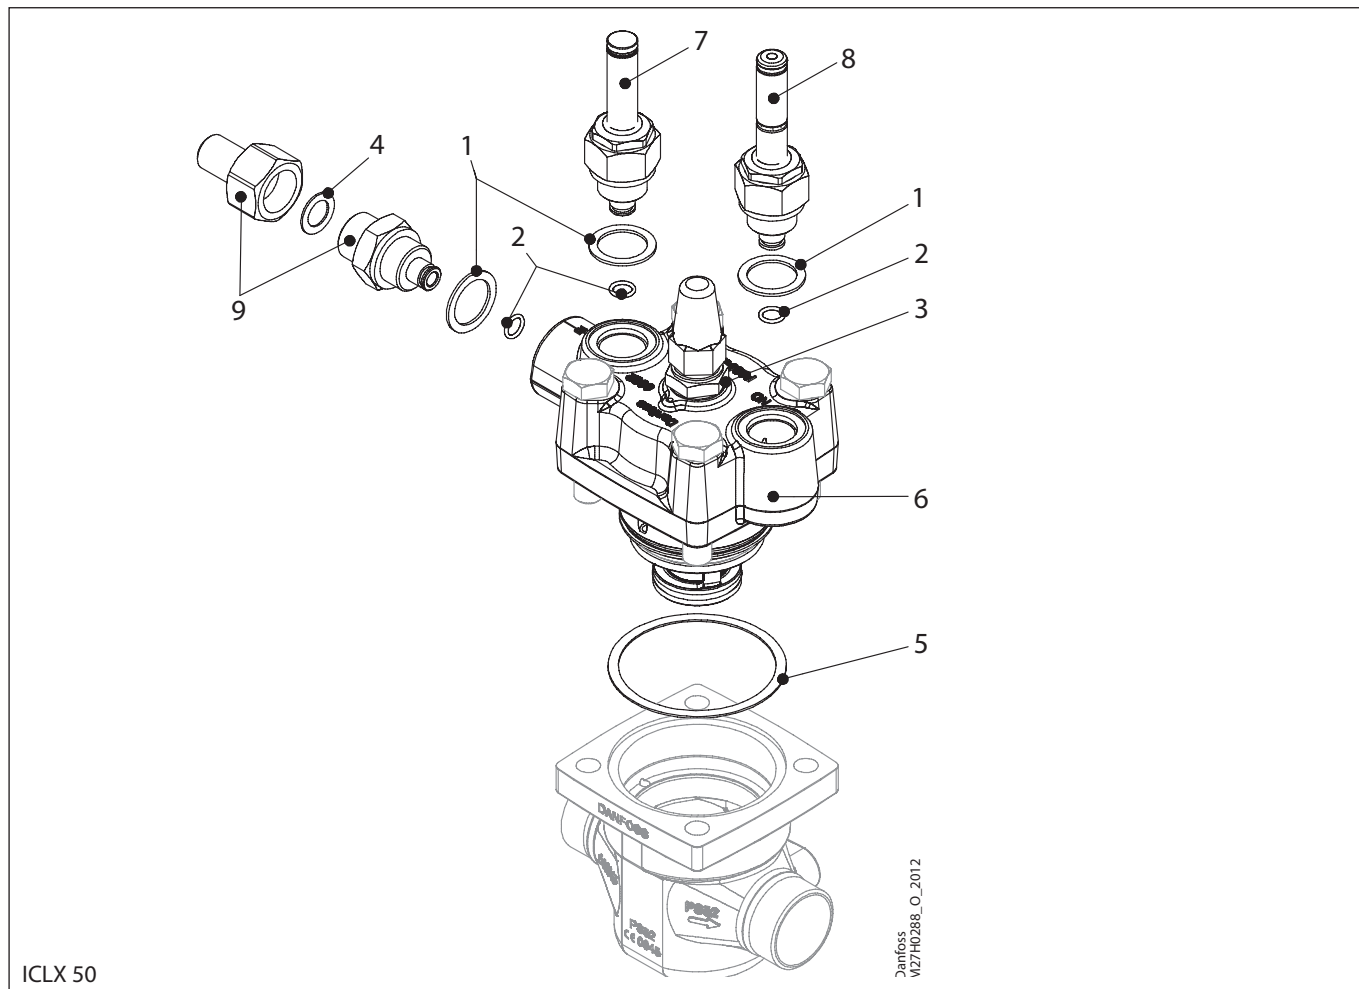

Комплект для капитального ремонта | Кодовый номер 027H5204
ICLX, типоразмер 50

ICLX 50

Danfoss
VZ7H028E_C_2012

1 =Клингерсил Ø32.5 mm Ø1.28" Кол-во = 3	2 Ø9 mm Ø0.36" Кол-во = 3	3 = Alu. Ø26 mm Ø1.02" Кол-во = 1	4 = Alu. Ø22 mm Ø0.87" Кол-во = 1	5 =Клингерсил Ø108 mm Ø4.25" Кол-во = 1
6 Кол-во = 1	7 Кол-во = 1	8 Кол-во = 1	9 Кол-во = 1