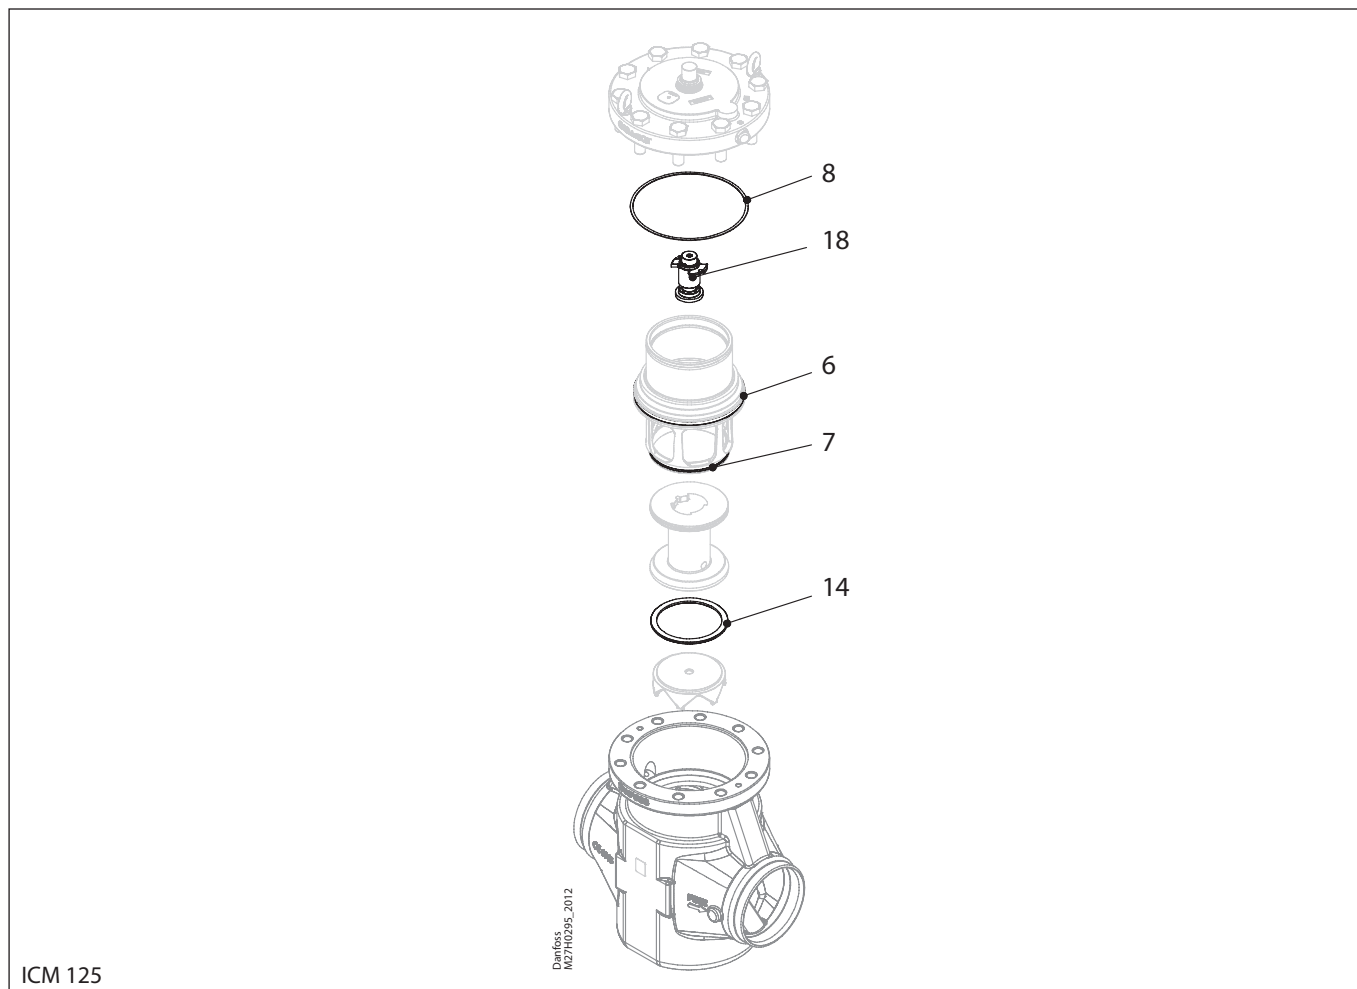

Ремонтный комплект | Кодовый номер 027H7155
ICM, типоразмер 125

ICM 125

6 Кол-во = 1	7 Кол-во = 1	8 Кол-во = 1	14 Кол-во = 1	18 Кол-во = 1