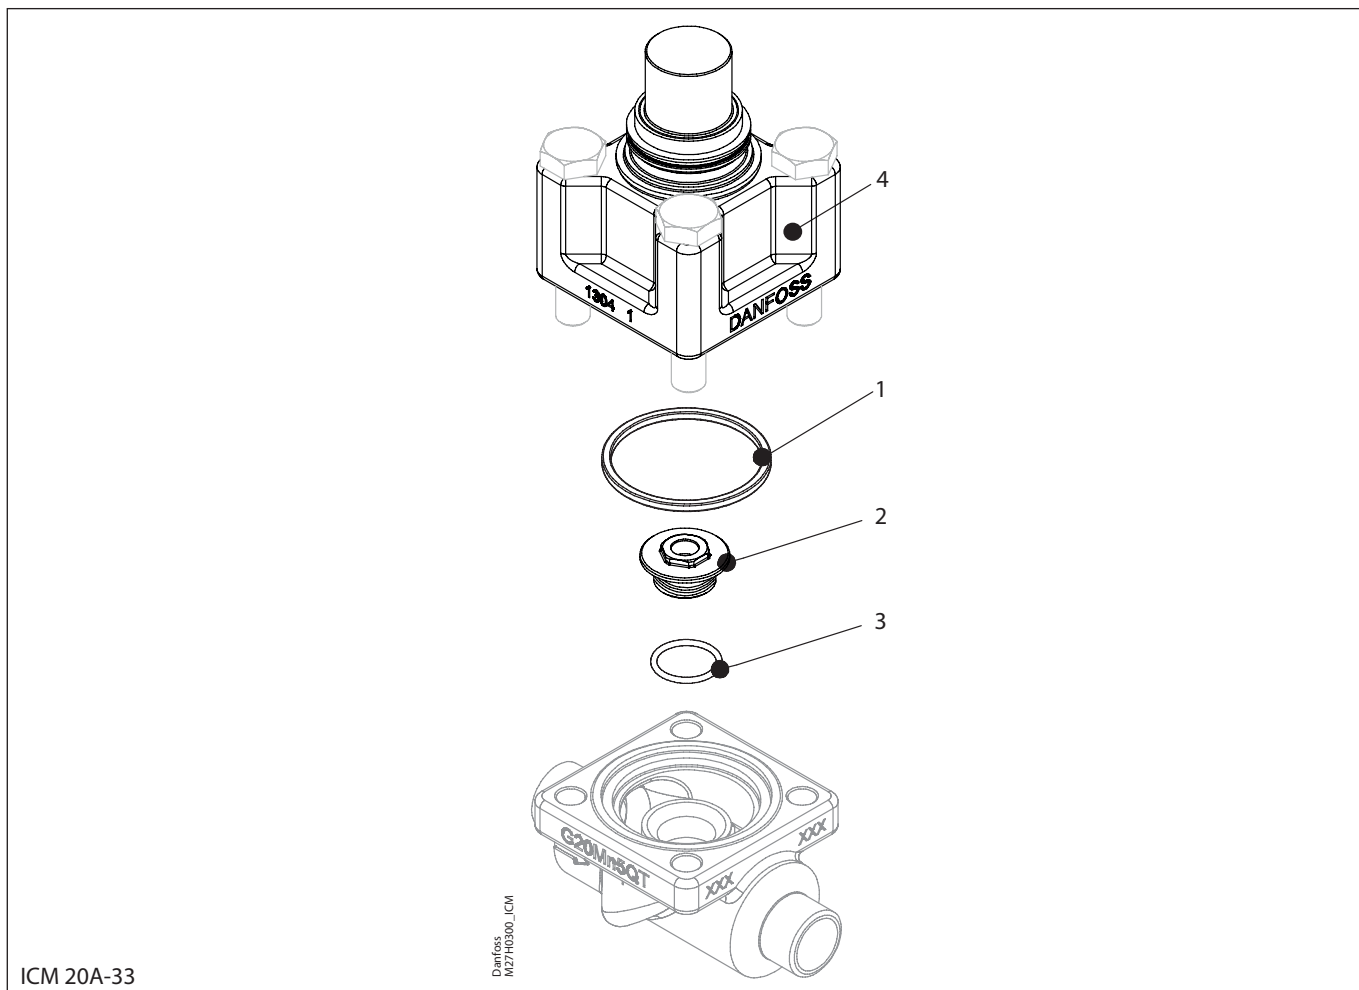

Комплект для капитального ремонта | Кодовый номер 027H1186  
 ICM, size 20A-33

ICM 20A-33

<p><b>1</b></p> <p>Кол-во = 1</p>	<p><b>2</b></p> <p>Кол-во = 1</p>	<p><b>3</b></p> <p>Кол-во = 1</p>	<p><b>4</b></p> <p>Тип конуса А-33:</p> <p>Кол-во = 1</p>
-----------------------------------	-----------------------------------	-----------------------------------	---