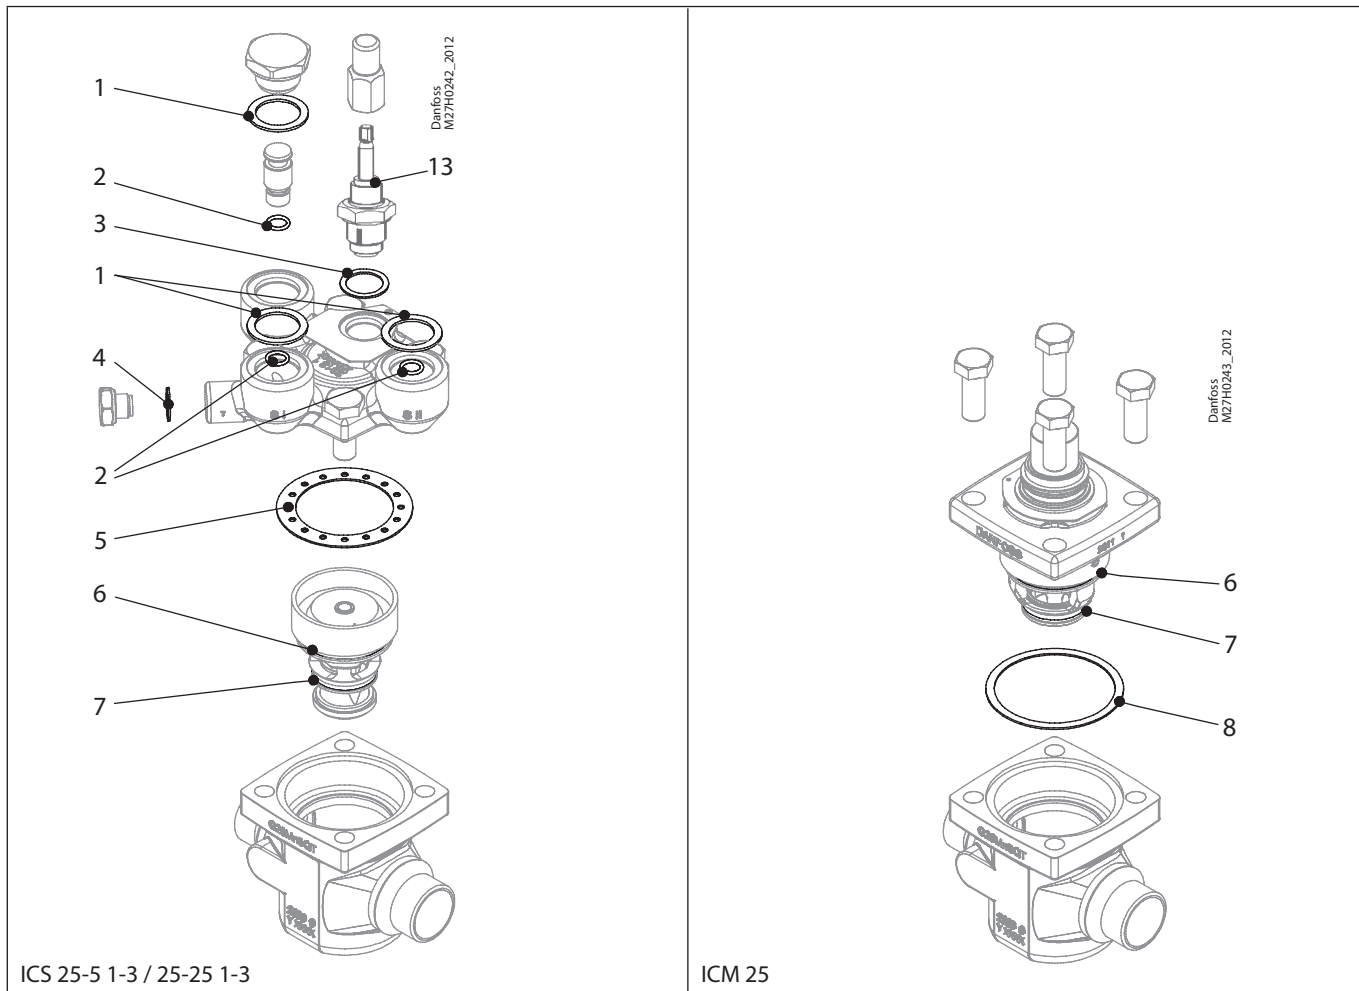

Ревизионный комплект | Кодовый номер 027H2218
ICS, типоразмер 25-5 по 25-25 / ICM, типоразмер 25

1 =Клингерсил Ø32.5 mm Ø1.28" Кол-во = 3	2 Ø9 mm Ø0.36" Кол-во = 3	3 = Alu. Ø26 mm Ø1.02" Кол-во = 1	4 = Alu. Ø18 mm Ø0.7" Кол-во = 1	5 =Клингерсил Ø73 mm Ø2.87" Кол-во = 1
6 Ø46 mm Ø1.81" Кол-во = 1	7 Ø30 mm Ø1.18" Кол-во = 2	8 =Клингерсил Ø73 mm Ø2.87" Кол-во = 1	13 Ø9 mm Ø0.36" Кол-во = 1