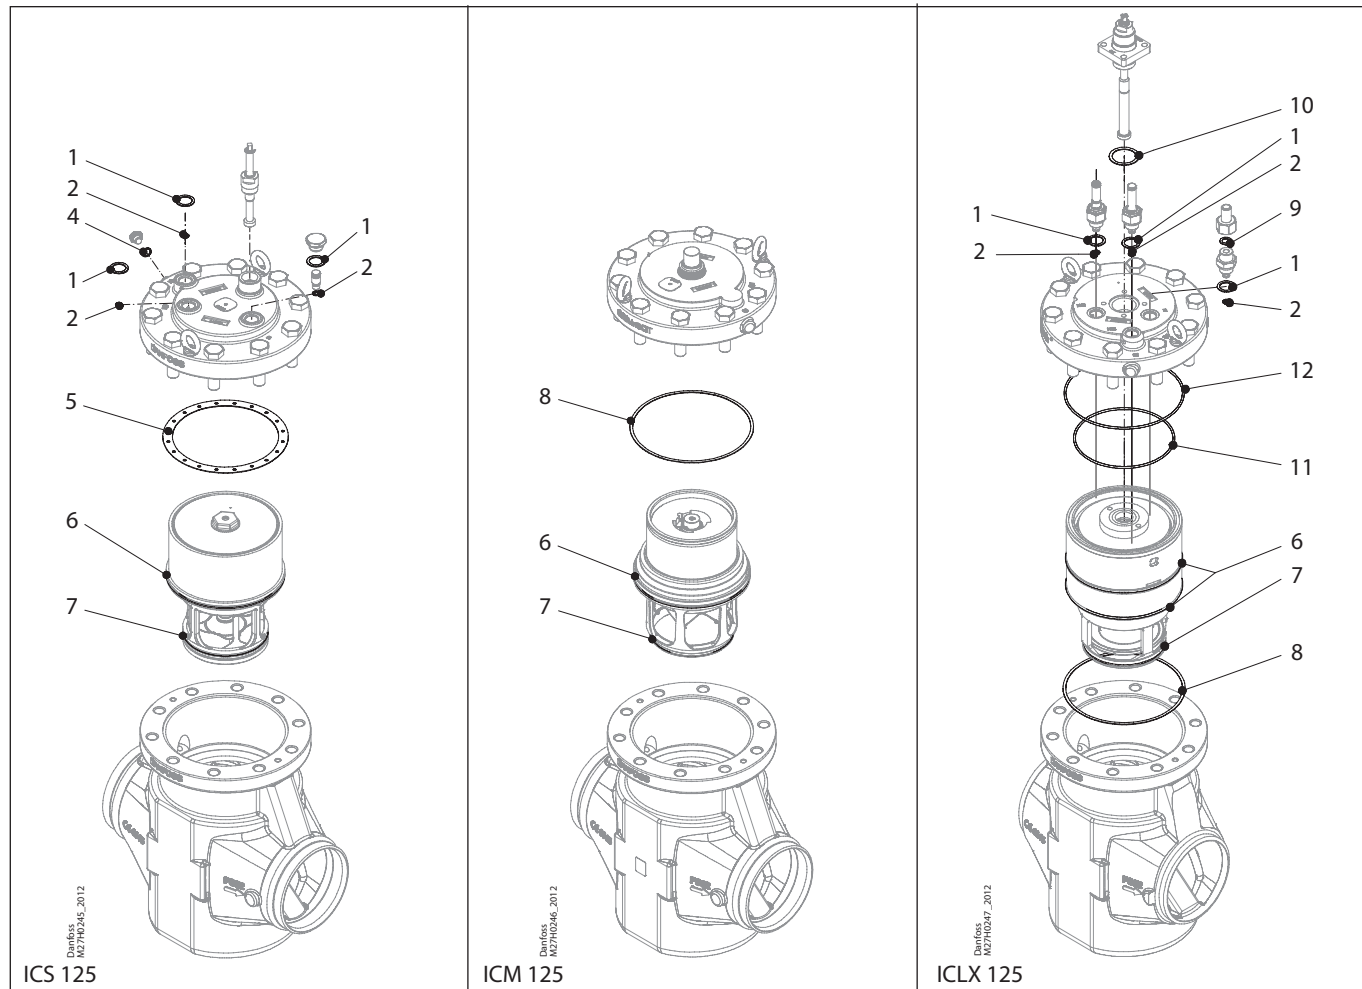

Ревизионный комплект | Кодовый номер 027H7194
ICS, типоразмер 125 / ICM, типоразмер 125 / ICLX, типоразмер 125

1 $\varnothing 32.5 \text{ mm}$ $\varnothing 1.28''$ Кол-во = 3	2 $\varnothing 9 \text{ mm}$ $\varnothing 0.36''$ Кол-во = 3	4 $\varnothing 18 \text{ mm}$ $\varnothing 0.7''$ Кол-во = 1	5 $\varnothing 178 \text{ mm}$ $\varnothing 7.01''$ Кол-во = 1	6 $\varnothing 158 \text{ mm}$ $\varnothing 6.22''$ Кол-во = 2
7 $\varnothing 114 \text{ mm}$ $\varnothing 4.49''$ Кол-во = 1	8 $\varnothing 178 \text{ mm}$ $\varnothing 7.01''$ Кол-во = 1	9 $\varnothing 22 \text{ mm}$ $\varnothing 0.87''$ Кол-во = 1	10 $\varnothing 54 \text{ mm}$ $\varnothing 2.13''$ Кол-во = 1	11 $\varnothing 133 \text{ mm}$ $\varnothing 5.24''$ Кол-во = 1
12 $\varnothing 165 \text{ mm}$ $\varnothing 6.5''$ Кол-во = 1