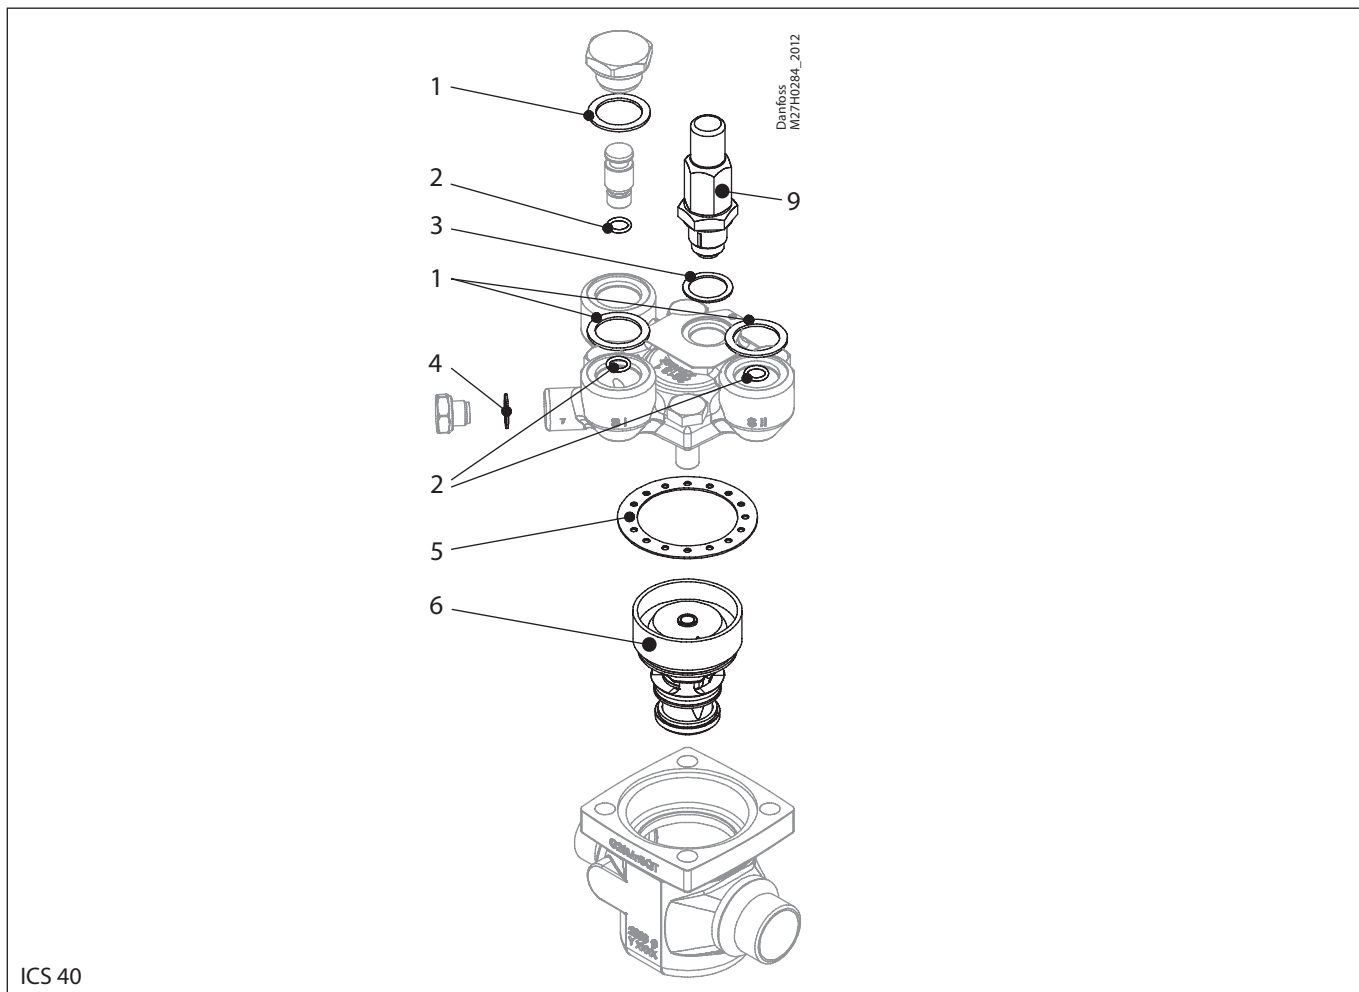

Комплект для капитального ремонта | Кодовый номер 027H4016
ICS, типоразмер 40

ICS 40

1 Ø32.5 mm Ø1.28" Кол-во = 3	2 Ø9 mm Ø0.36" Кол-во = 3	3 Ø26 mm Ø1.02" Кол-во = 1	4 Ø18 mm Ø0.7" Кол-во = 1	5 Ø94 mm Ø3.7" Кол-во = 1
6 Ø78 mm Ø3.07" Кол-во = 1	9 Кол-во = 1