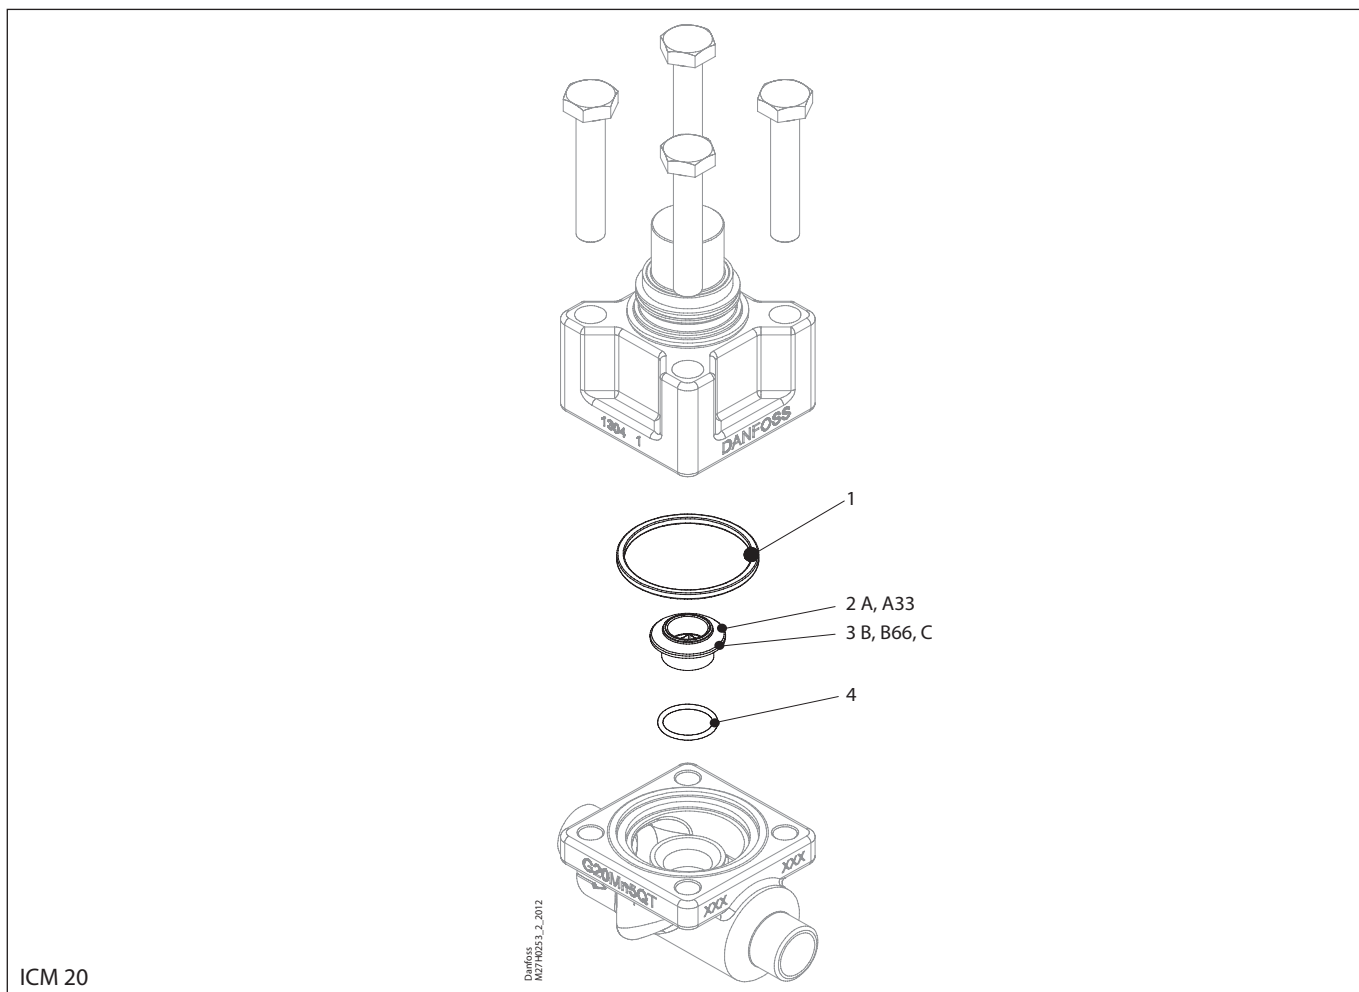

Ремонтный комплект | Кодовый номер 027H1190
ICM, типоразмер 20 (20A / 20A-33 / 20B / 20B-66 / 20C)

ICM 20

Danfoss
027H119053_2_2012

1 =Каучук Кол-во = 1	2 Кол-во = 1	3 Кол-во = 1	4 Кол-во = 1