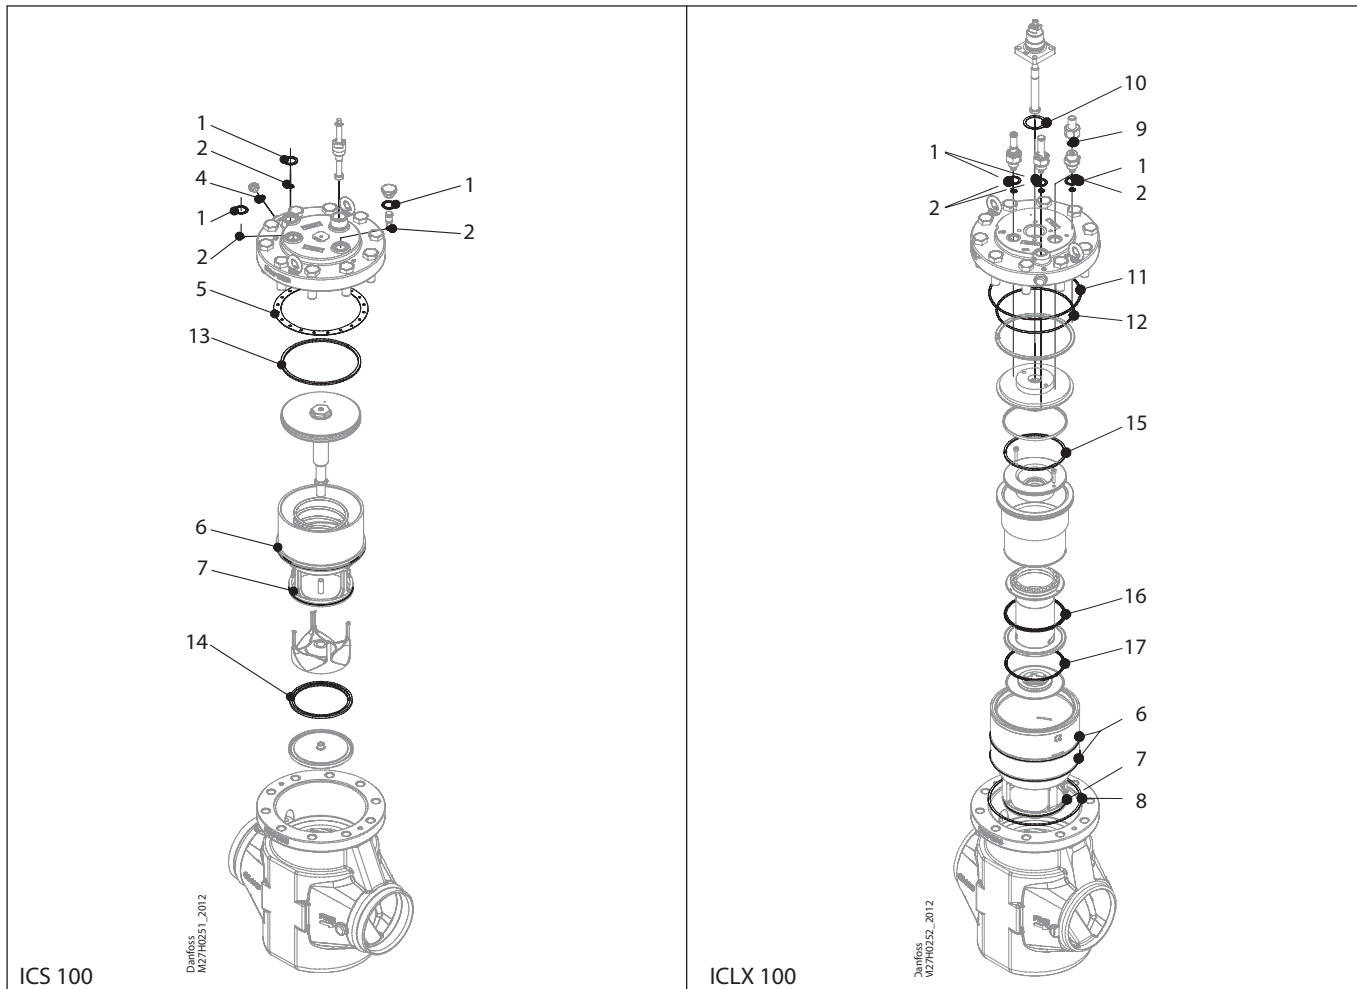

Ремонтный комплект | Кодовый номер 027H7192
ICS, типоразмер 100 / ICLX, типоразмер 100

1 =Клингерсил Ø32.5 mm Ø1.28" Кол-во = 3	2 Ø9 mm Ø0.36" Кол-во = 3	4 = Alu. Ø18 mm Ø0.7" Кол-во = 1	5 =Клингерсил Ø150 mm Ø5.91" Кол-во = 1	6 Ø133mm Ø5.24" Кол-во = 1	7 Ø88 mm Ø3.46" Кол-во = 1
8 =Клингерсил Ø150 mm Ø5.91" Кол-во = 1	9 = Alu. Ø22 mm Ø0.87" Кол-во = 1	10 =Клингерсил Ø99 mm Ø3.94" Кол-во = 1	11 Ø114 mm Ø4.5" Кол-во = 1	12 Ø142 mm Ø5.59" Кол-во = 1	13 = Сталь Ø120 mm Ø4.72" Кол-во = 1
14 = PTFE Ø90 mm Ø3.54" Кол-во = 1	15 = Сталь Ø100 mm Ø3.94" Кол-во = 1	16 = PTFE Ø88 mm Ø3.46" Кол-во = 1	17 = PTFE Ø85 mm Ø3.33" Кол-во = 1