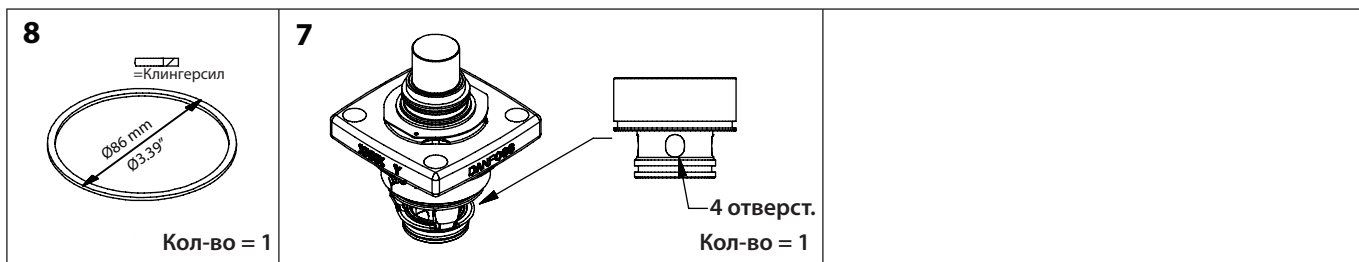

Комплект для капитального ремонта | Кодовый номер 027H3180
ICM, типоразмер 32A

ICM 32A