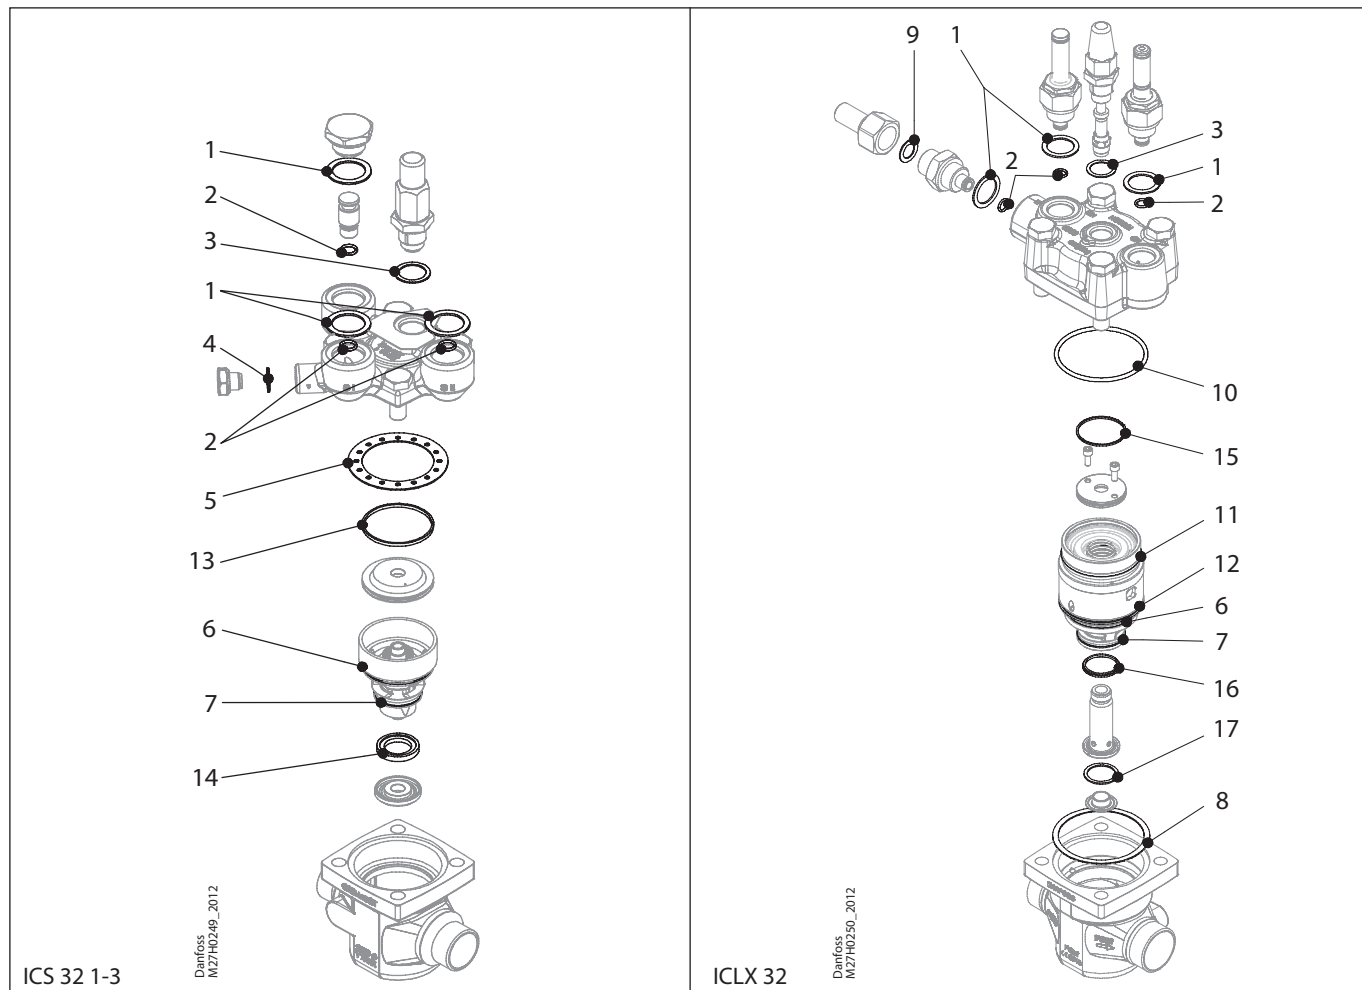

Ремонтный комплект | Кодовый номер 027H3017
ICS, типоразмер 32 (1-3) / ICLX, типоразмер 32

1 =Клингерсил Ø32.5 mm Ø1.28" Кол-во = 3	2 Ø9 mm Ø0.36" Кол-во = 3	3 = Alu. Ø25 mm Ø1.02" Кол-во = 1	4 = Alu. Ø18 mm Ø0.7" Кол-во = 1	5 =Клингерсил Ø86 mm Ø3.39" Кол-во = 1	6 Ø58 mm Ø2.3" Кол-во = 1
7 Ø38 mm Ø1.5" Кол-во = 1	8 =Клингерсил Ø86 mm Ø3.39" Кол-во = 1	9 = Alu. Ø22 mm Ø0.87" Кол-во = 1	10 Ø76 mm Ø2.99" Кол-во = 1	11 Ø65 mm Ø2.56" Кол-во = 1	12 Ø68 mm Ø2.68" Кол-во = 1
13 = Сталь Ø60 mm Ø2.37" Кол-во = 1	14 = PTFE Ø38 mm Ø1.5" Кол-во = 1	15 = Сталь Ø44 mm Ø1.73" Кол-во = 1	16 = PTFE Ø33 mm Ø1.3" Кол-во = 1	17 = PTFE Ø31 mm Ø1.20" Кол-во = 1