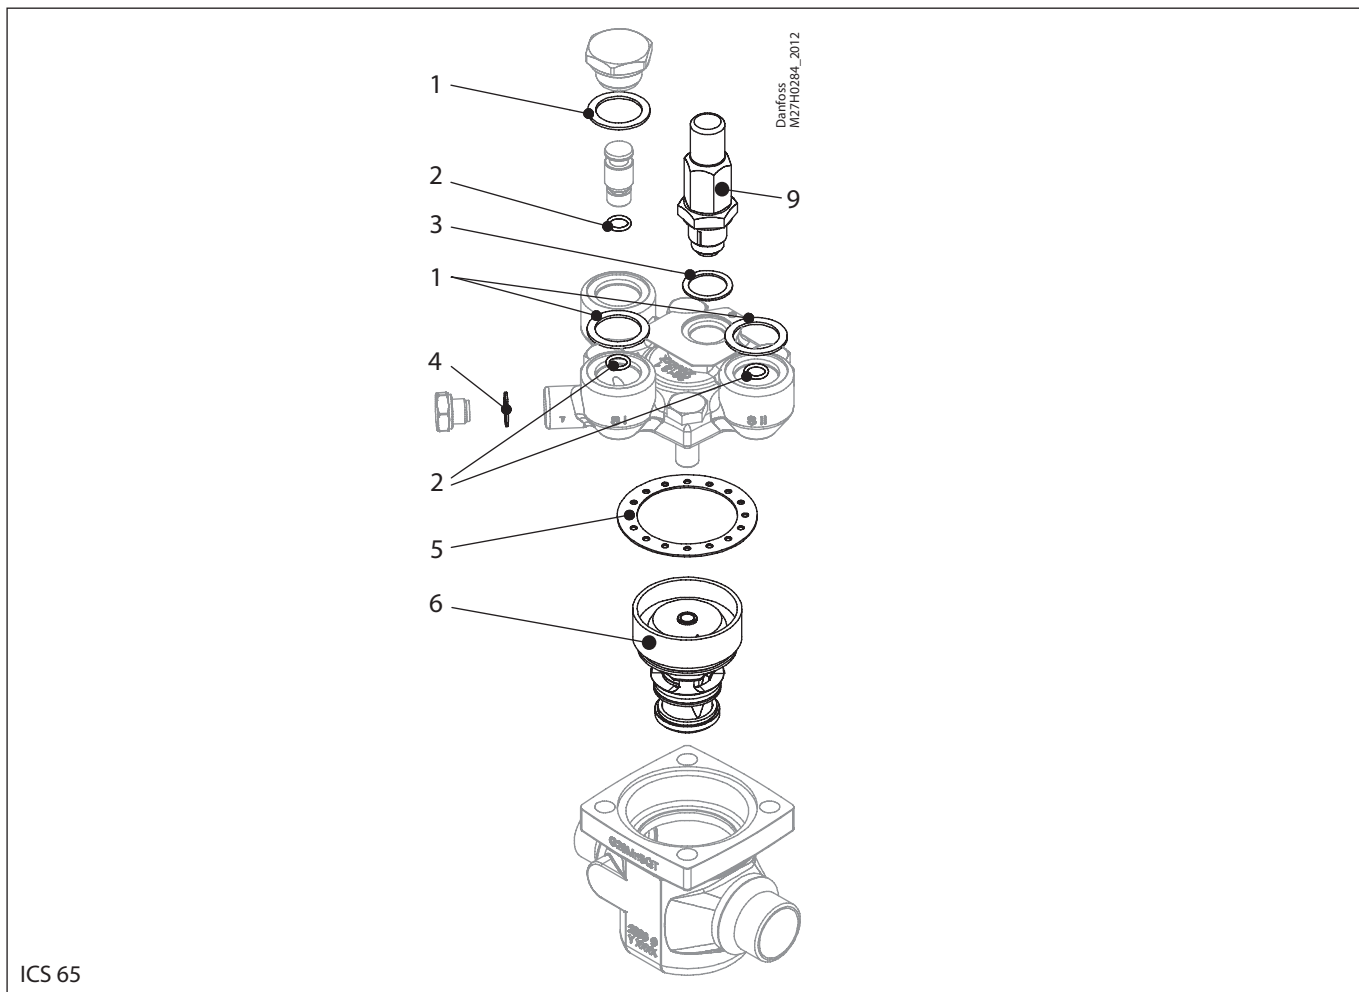

Комплект для капитального ремонта | Кодовый номер 027H6018
ICS, типоразмер 65

ICS 65

1 =Клингерсил $\varnothing 32.5 \text{ mm}$ $\varnothing 1.28''$ Кол-во = 3	2 $\varnothing 9 \text{ mm}$ $\varnothing 0.36''$ Кол-во = 3	3 = Alu. $\varnothing 26 \text{ mm}$ $\varnothing 1.02''$ Кол-во = 1	4 = Alu. $\varnothing 18 \text{ mm}$ $\varnothing 0.7''$ Кол-во = 1	5 =Клингерсил $\varnothing 125 \text{ mm}$ $\varnothing 4.92''$ Кол-во = 1
6 $\varnothing 109 \text{ mm}$ $\varnothing 4.29''$ Кол-во = 1	9 Кол-во = 1