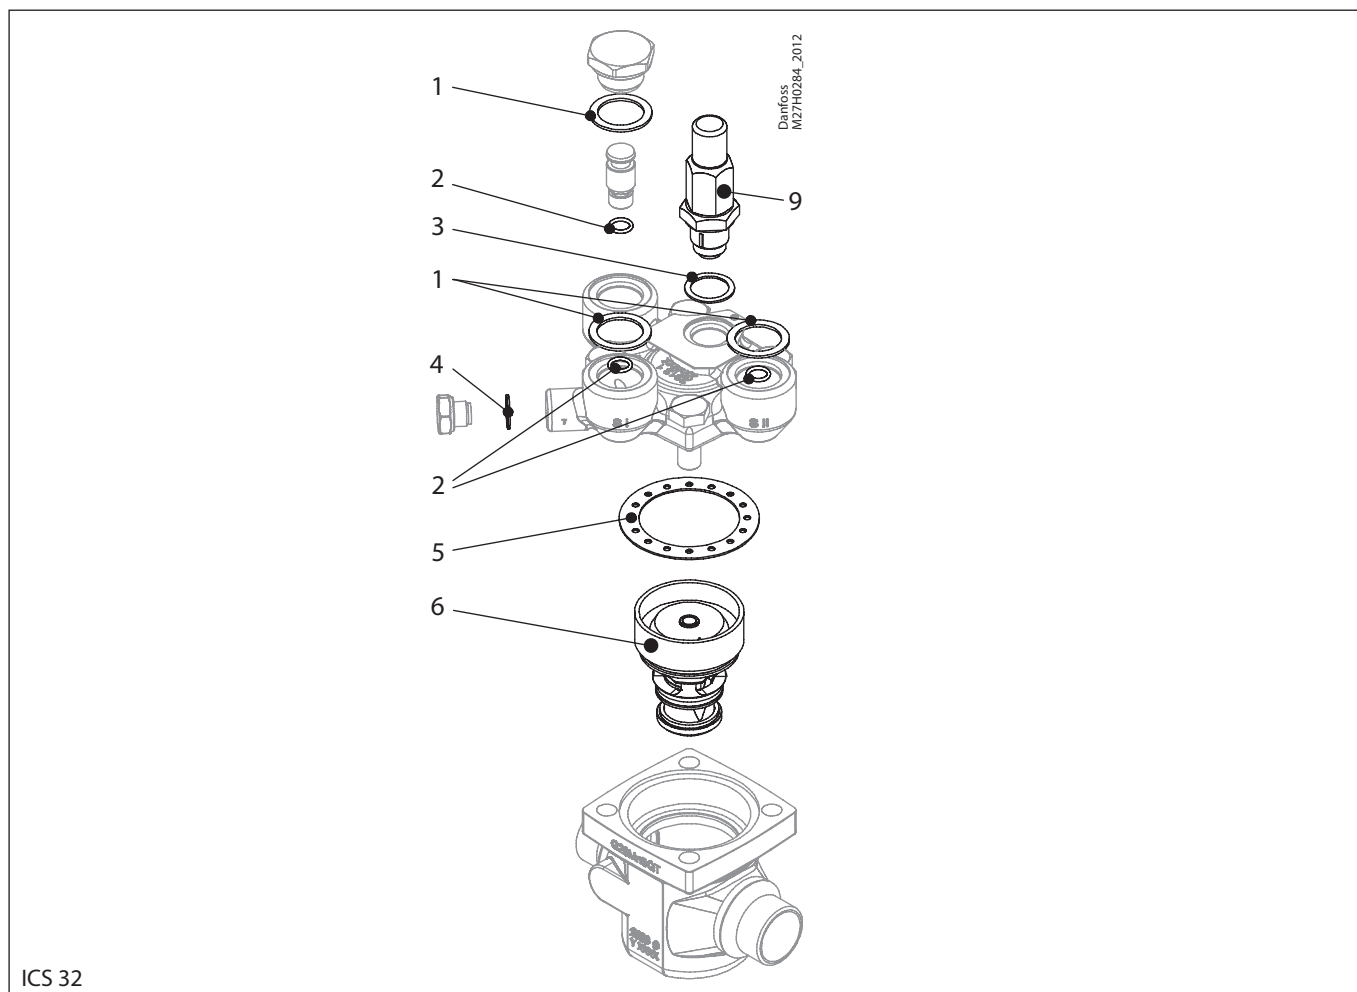

Комплект для капитального ремонта | Кодовый номер 027H3018
ICS, типоразмер 32

ICS 32

1 =Клингерсил Ø32.5 mm Ø1.28" Кол-во = 3	2 Ø9 mm Ø0.36" Кол-во = 3	3 = Alu. Ø26 mm Ø1.02" Кол-во = 1	4 = Alu. Ø18 mm Ø0.7" Кол-во = 1	5 =Клингерсил Ø86 mm Ø3.39" Кол-во = 1
6 Ø65 mm Ø2.56" Кол-во = 1	9 Кол-во = 1