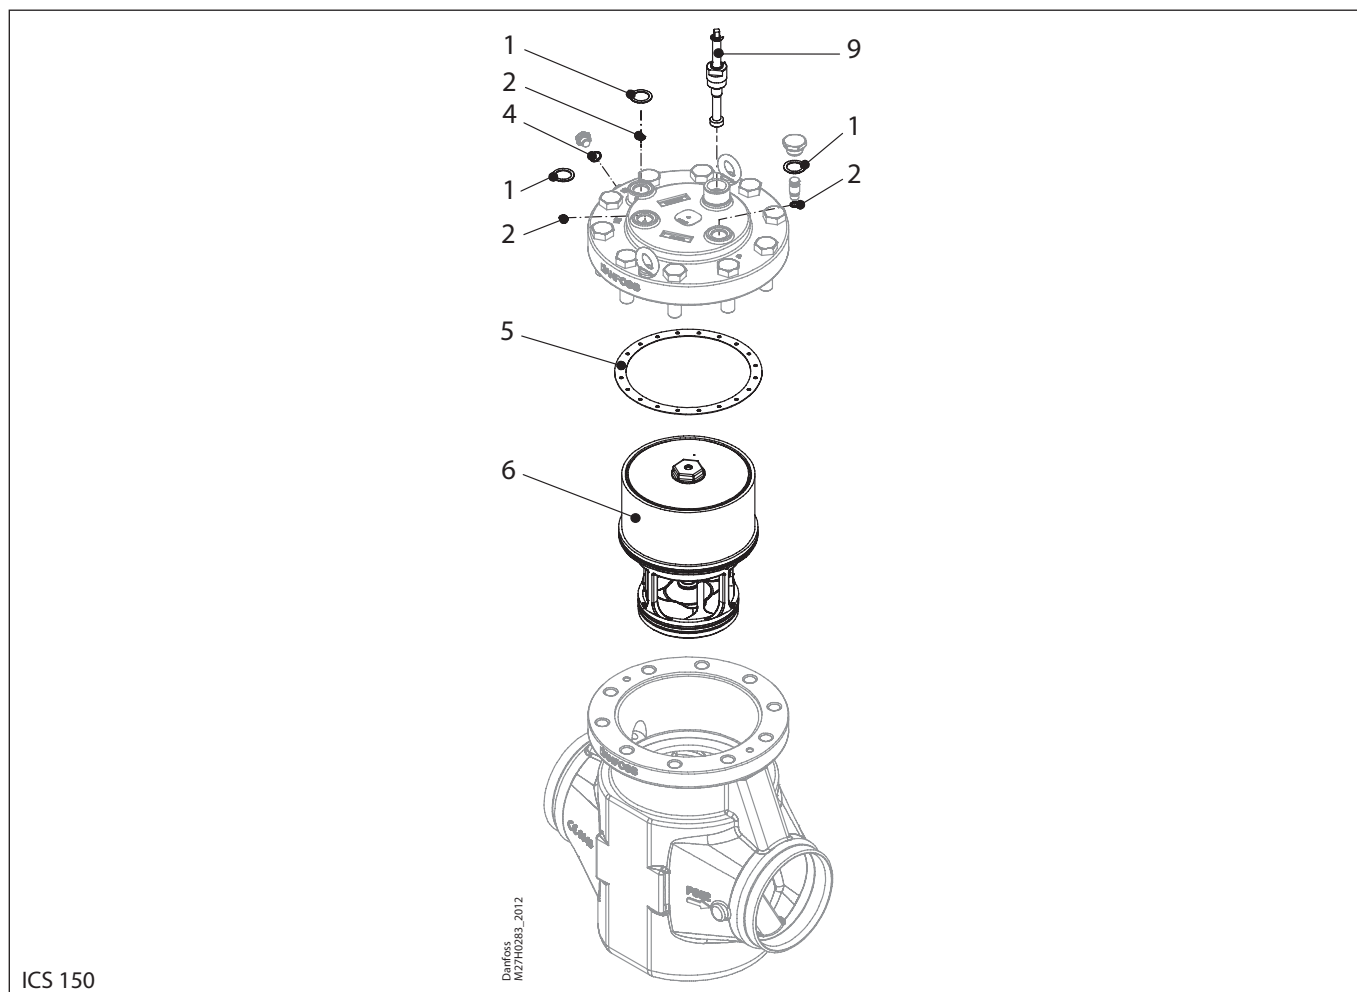

Комплект для капитального ремонта | Кодовый номер 027H7198
ICS, типоразмер 150

ICS 150

1 Кол-во = 3	2 Кол-во = 3	4 Кол-во = 1	5 Кол-во = 1	6 Кол-во = 1
9 Кол-во = 1				

Для замены крышки клапана ICS, см. Страницу 61.