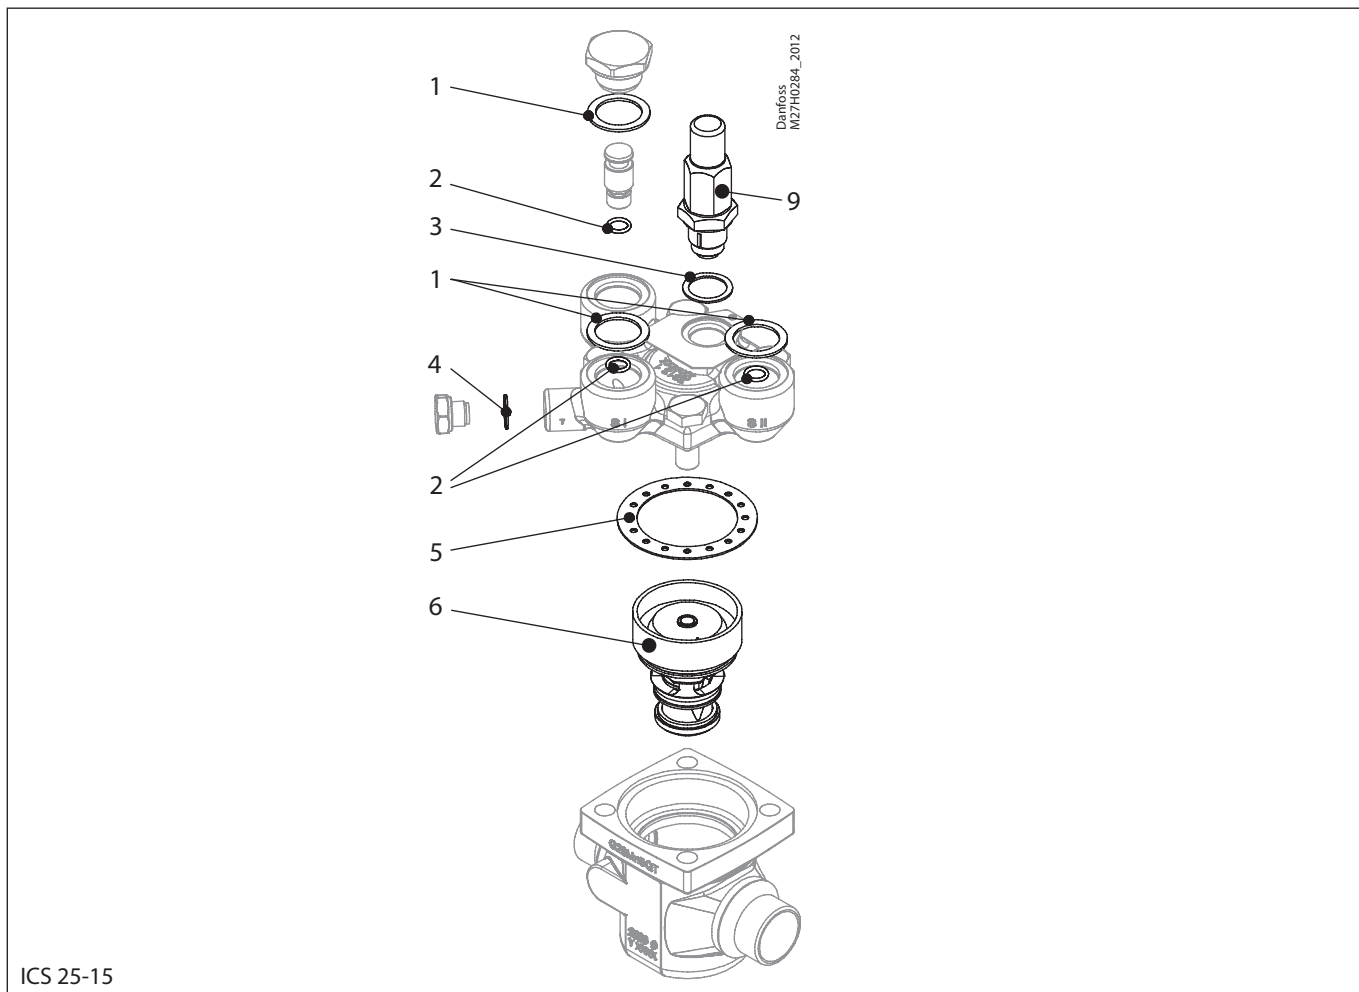

Комплект для капитального ремонта | Кодовый номер 027H3019
ICS, типоразмер 25-15

ICS 25-15

1 Ø32.5 mm Ø1.28" Кол-во = 3	2 Ø9 mm Ø0.36" Кол-во = 3	3 Ø26 mm Ø1.02" Кол-во = 1	4 Ø18 mm Ø0.7" Кол-во = 1	5 Ø73 mm Ø2.87" Кол-во = 1
6 Ø57 mm Ø2.24" 8 mm 0.315" Кол-во = 1		9 Кол-во = 1