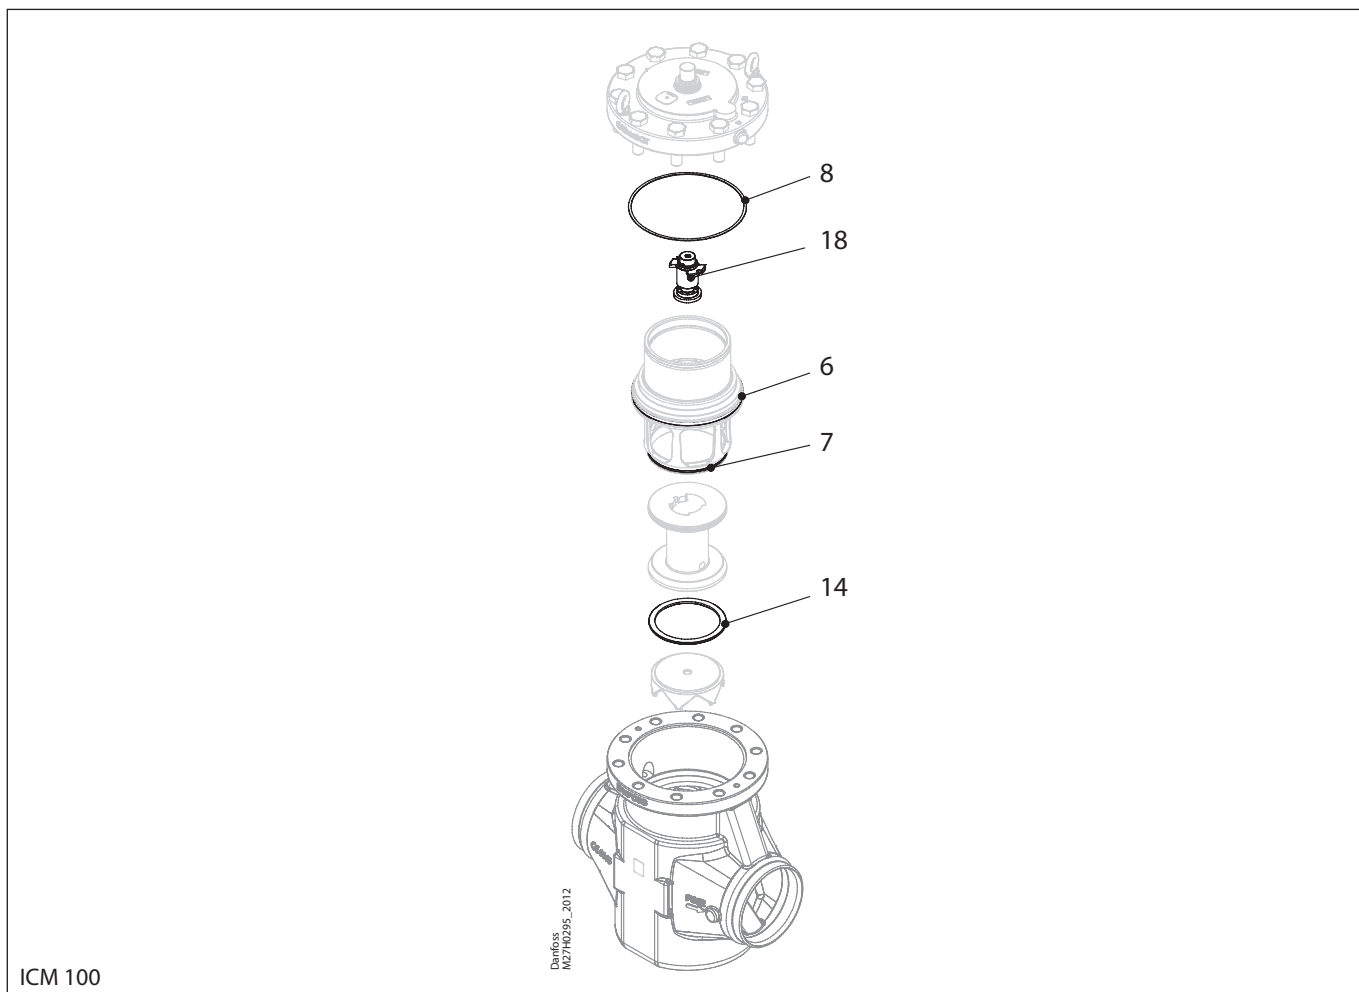

Ремонтный комплект | Кодовый номер 027H7135
ICM, типоразмер 100

ICM 100

6 Кол-во = 1	7 Кол-во = 1	8 Кол-во = 1	14 Кол-во = 1	18 Кол-во = 1