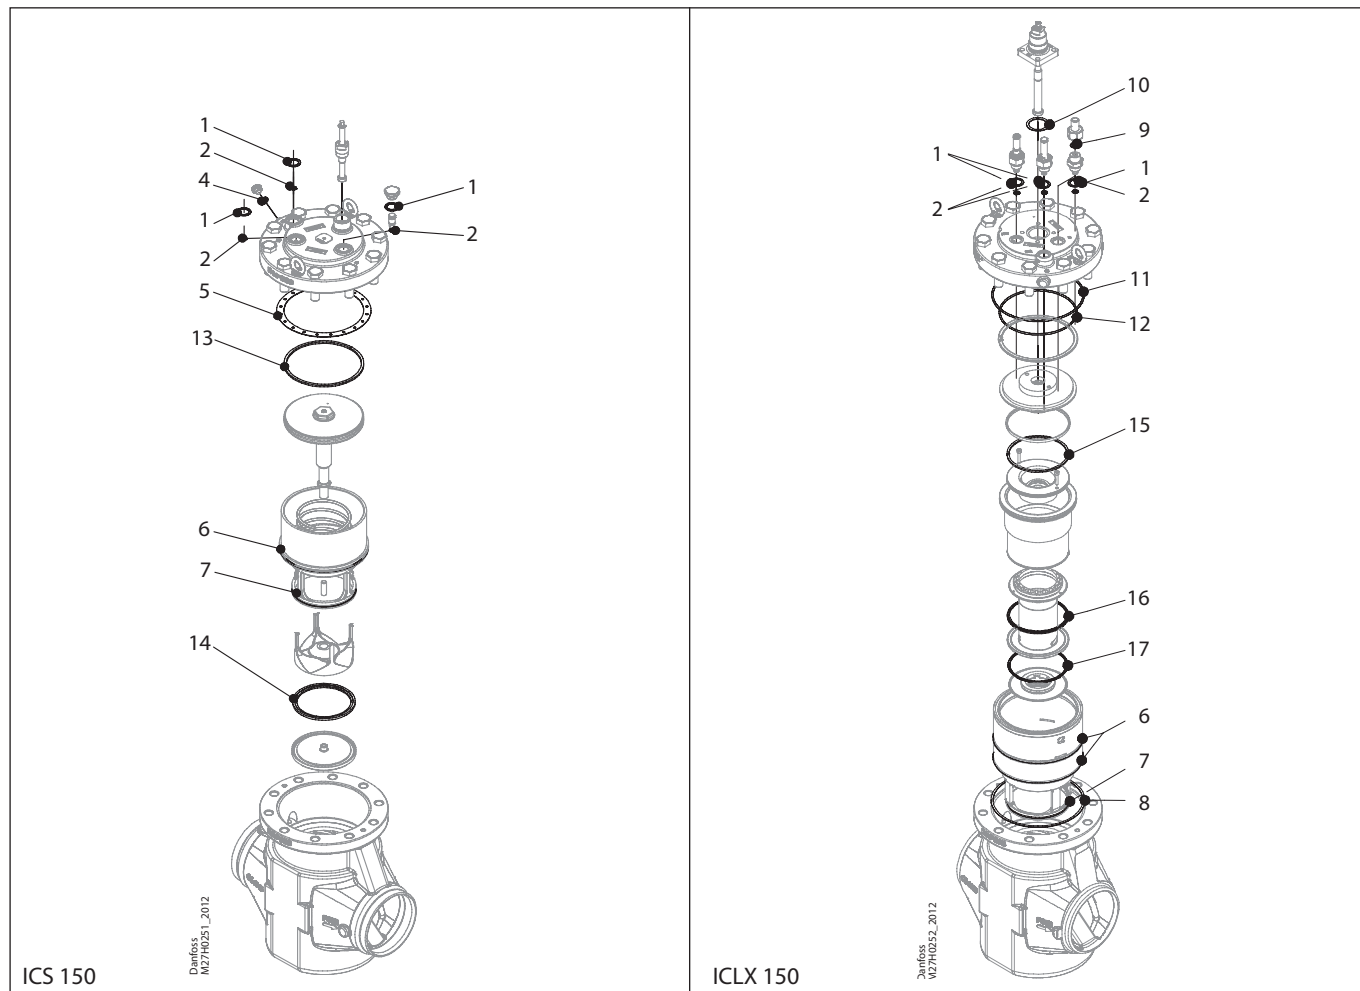

Ремонтный комплект | Кодовый номер 027H7197
ICS, типоразмер 150 / ICLX, типоразмер 150

1 =Клингерсил Ø32.5 mm Ø1.28" Кол-во = 3	2 Ø9 mm Ø0.36" Кол-во = 3	4 = Alu. Ø18 mm Ø0.7" Кол-во = 1	5 =Клингерсил Ø220 mm Ø8.66" Кол-во = 1	6 Ø196 mm Ø7.72" Кол-во = 2	7 Ø112 mm Ø5.59" Кол-во = 1
8 =Клингерсил Ø220 mm Ø8.66" Кол-во = 1	9 = Alu. Ø22 mm Ø0.87" Кол-во = 1	10 =Клингерсил Ø54 mm Ø2.13" Кол-во = 1	11 Ø165 mm Ø6.5" Кол-во = 1	12 Ø209 mm Ø8.23" Кол-во = 1	13 = Сталь Ø186 mm Ø7.32" Кол-во = 1
14 = PTFE Ø146 mm Ø5.75" Кол-во = 1	15 = Сталь Ø145 mm Ø5.71" Кол-во = 1	16 = PTFE Ø144 mm Ø5.67" Кол-во = 1	17 = PTFE Ø140 mm Ø5.51" Кол-во = 1