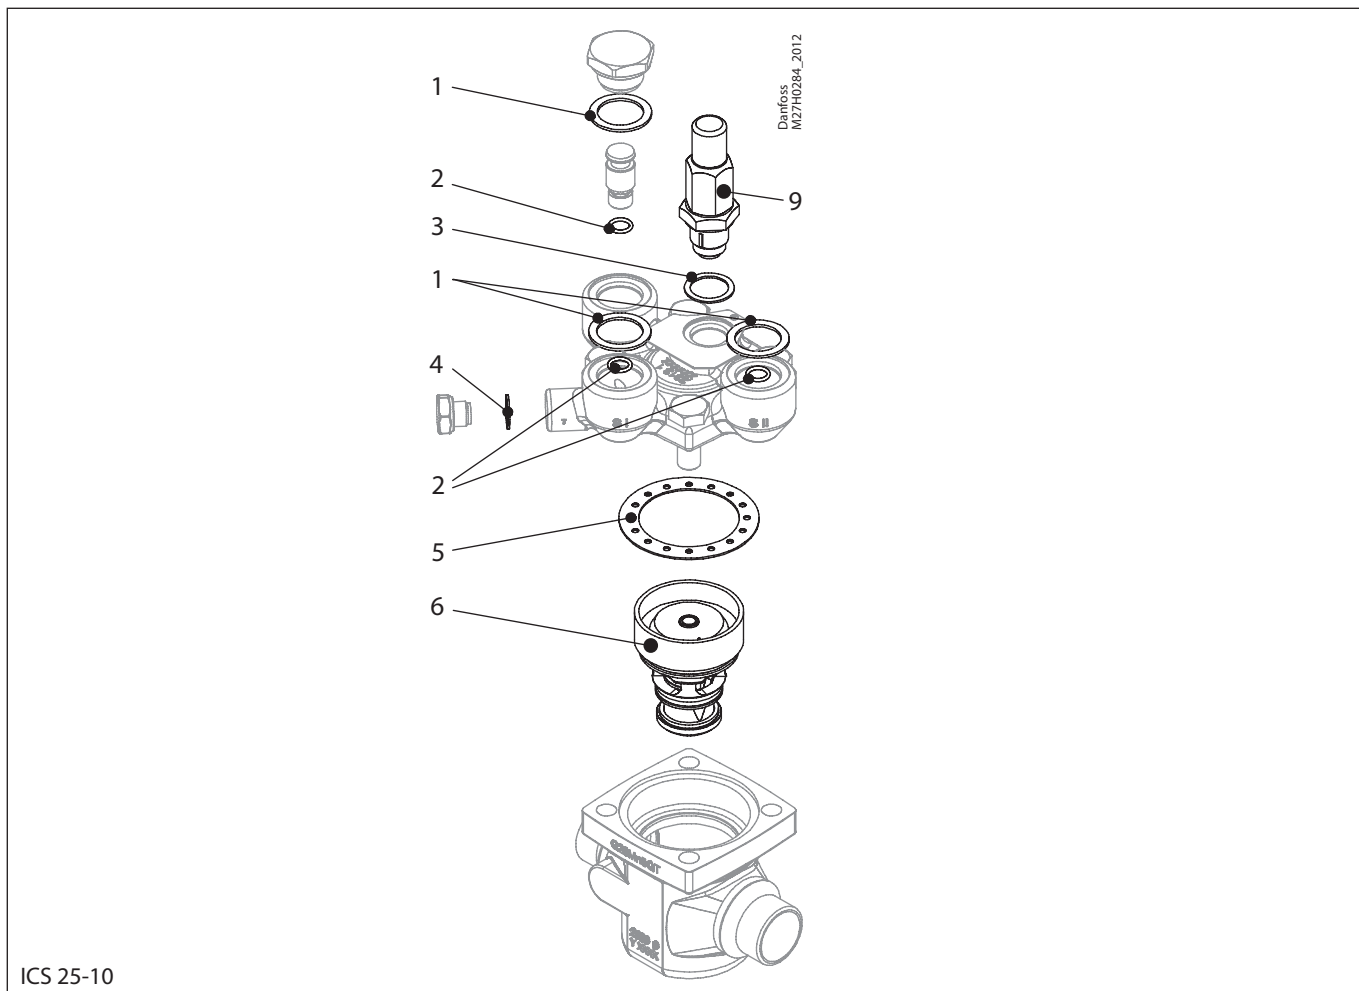

Комплект для капитального ремонта | Кодовый номер 027H2138
ICS, типоразмер 25-10

ICS 25-10

1 Ø32.5 mm Ø1.28" Кол-во = 3	2 Ø9 mm Ø0.36" Кол-во = 3	3 Ø26 mm Ø1.02" Кол-во = 1	4 Ø18 mm Ø0.7" Кол-во = 1	5 Ø73 mm Ø2.87" Кол-во = 1
6 Ø57 mm Ø2.24" Кол-во = 1		9 Кол-во = 1