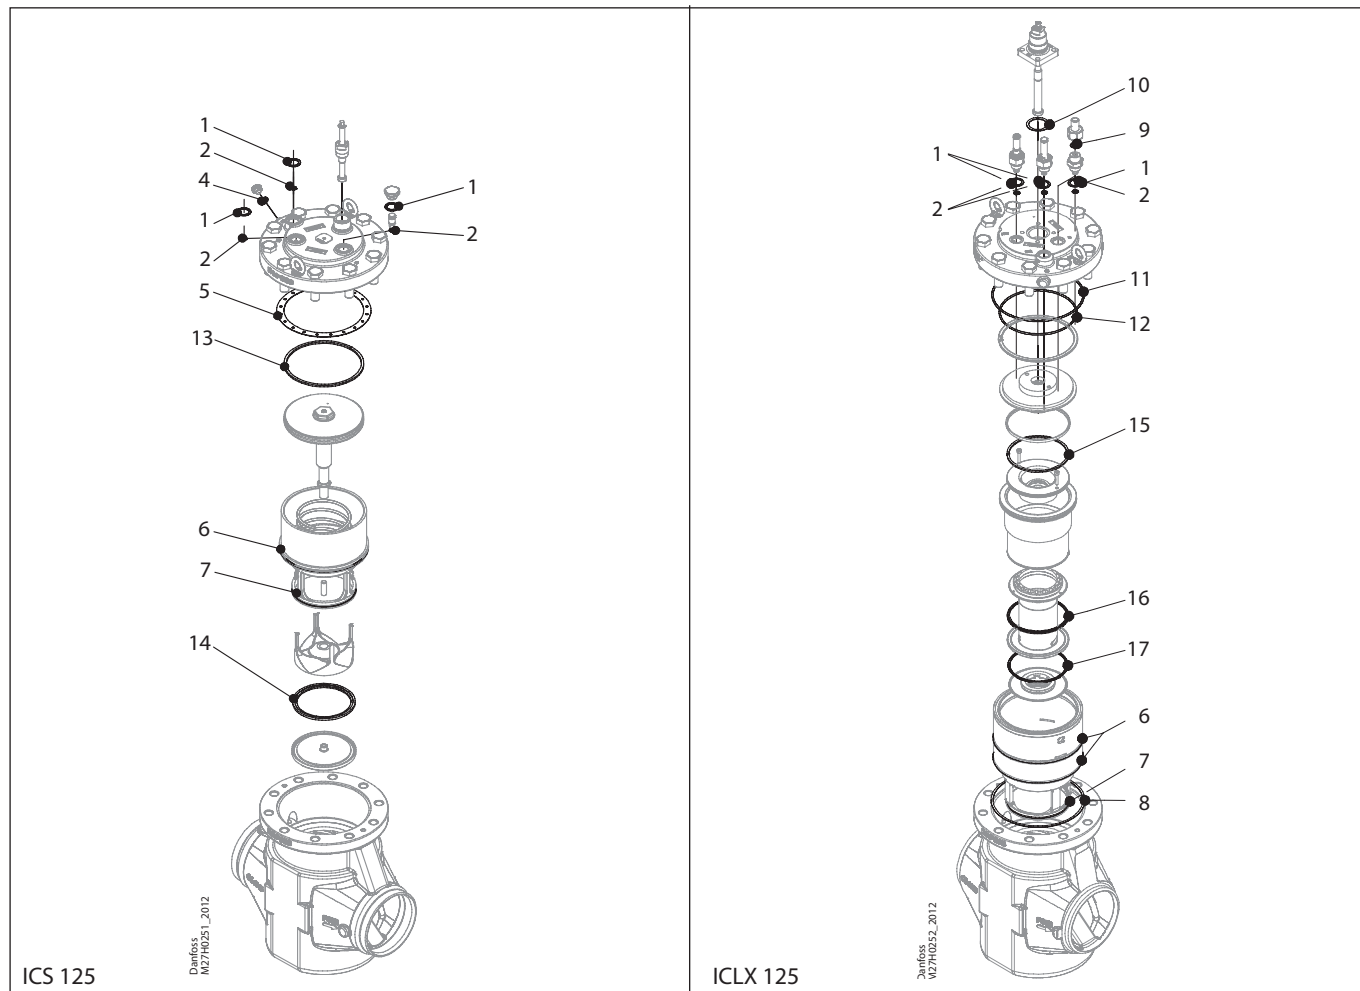

Ремонтный комплект | Кодовый номер 027H7204
ICS, типоразмер 125 / ICLX, типоразмер 125

1 =Клингерсил Ø32.5 mm Ø1.28" Кол-во = 3	2 Ø9 mm Ø0.36" Кол-во = 3	4 = Alu. Ø18 mm Ø0.7" Кол-во = 1	5 =Клингерсил Ø178 mm Ø7.01" Кол-во = 1	6 Ø158 mm Ø6.22" Кол-во = 2	7 Ø114 mm Ø4.49" Кол-во = 1
8 =Клингерсил Ø178 mm Ø7.01" Кол-во = 1	9 = Alu. Ø22 mm Ø0.87" Кол-во = 1	10 =Клингерсил Ø54 mm Ø2.13" Кол-во = 1	11 Ø133 mm Ø5.24" Кол-во = 1	12 Ø165 mm Ø6.5" Кол-во = 1	13 = Сталь Ø145 mm Ø5.71" Кол-во = 1
14 = PTFE Ø112 mm Ø4.39" Кол-во = 1	15 = Сталь Ø120 mm Ø4.72" Кол-во = 1	16 = PTFE Ø114 mm Ø4.49" Кол-во = 1	17 = PTFE Ø110 mm Ø4.33" Кол-во = 1