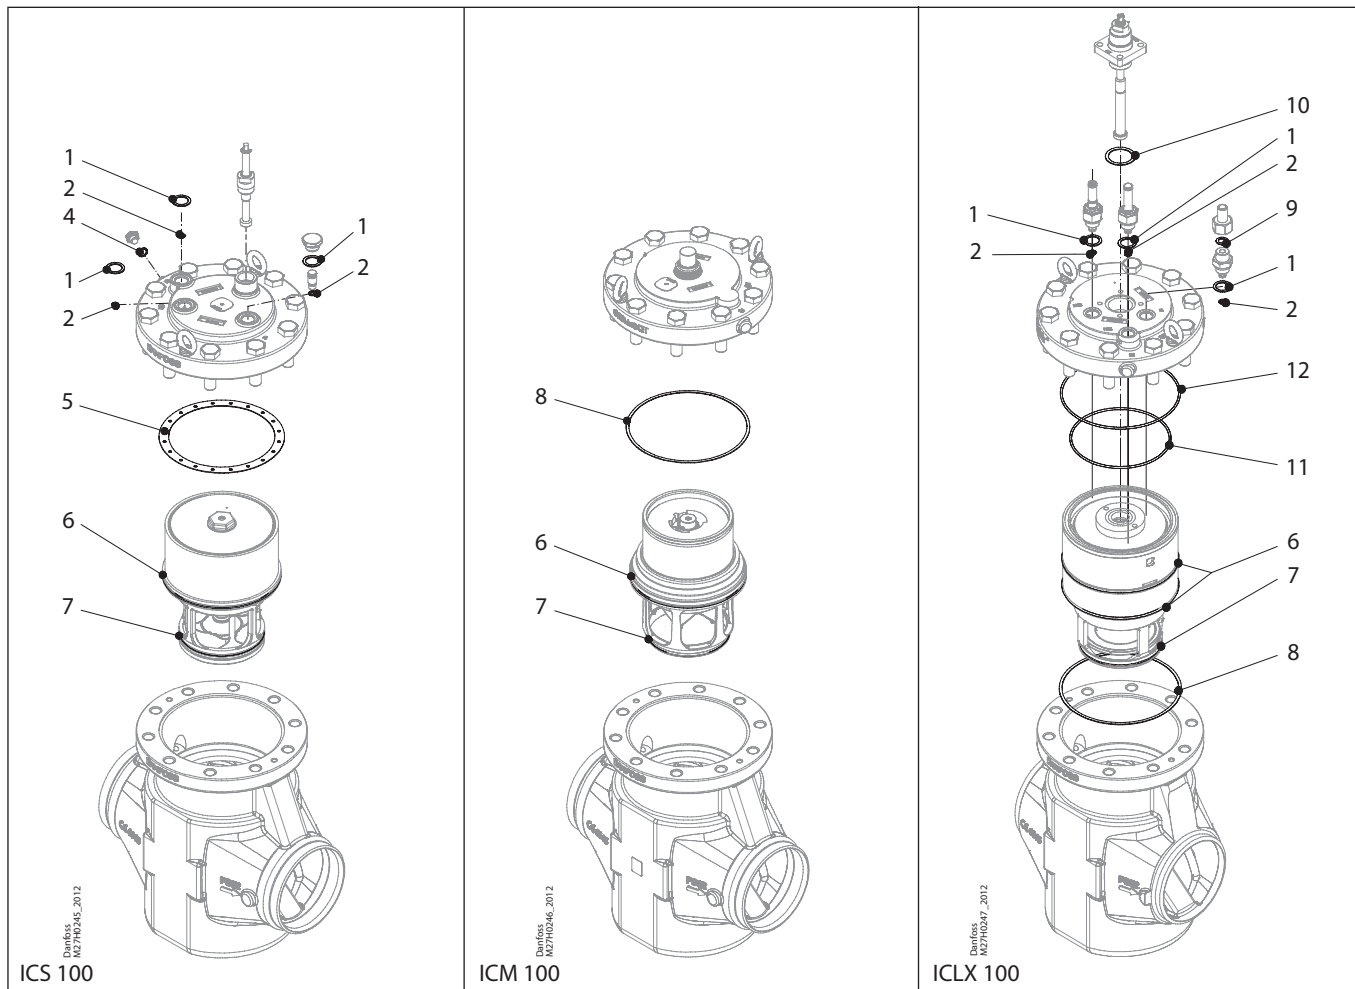

Ревизионный комплект | Кодовый номер 027H7191
ICS, типоразмер 100 / ICM, типоразмер 100 / ICLX, типоразмер 100

1 Кол-во = 3	2 Кол-во = 3	4 Кол-во = 1	5 Кол-во = 1	6 Кол-во = 2
7 Кол-во = 1	8 Кол-во = 1	9 Кол-во = 1	10 Кол-во = 1	11 Кол-во = 1
12 Кол-во = 1