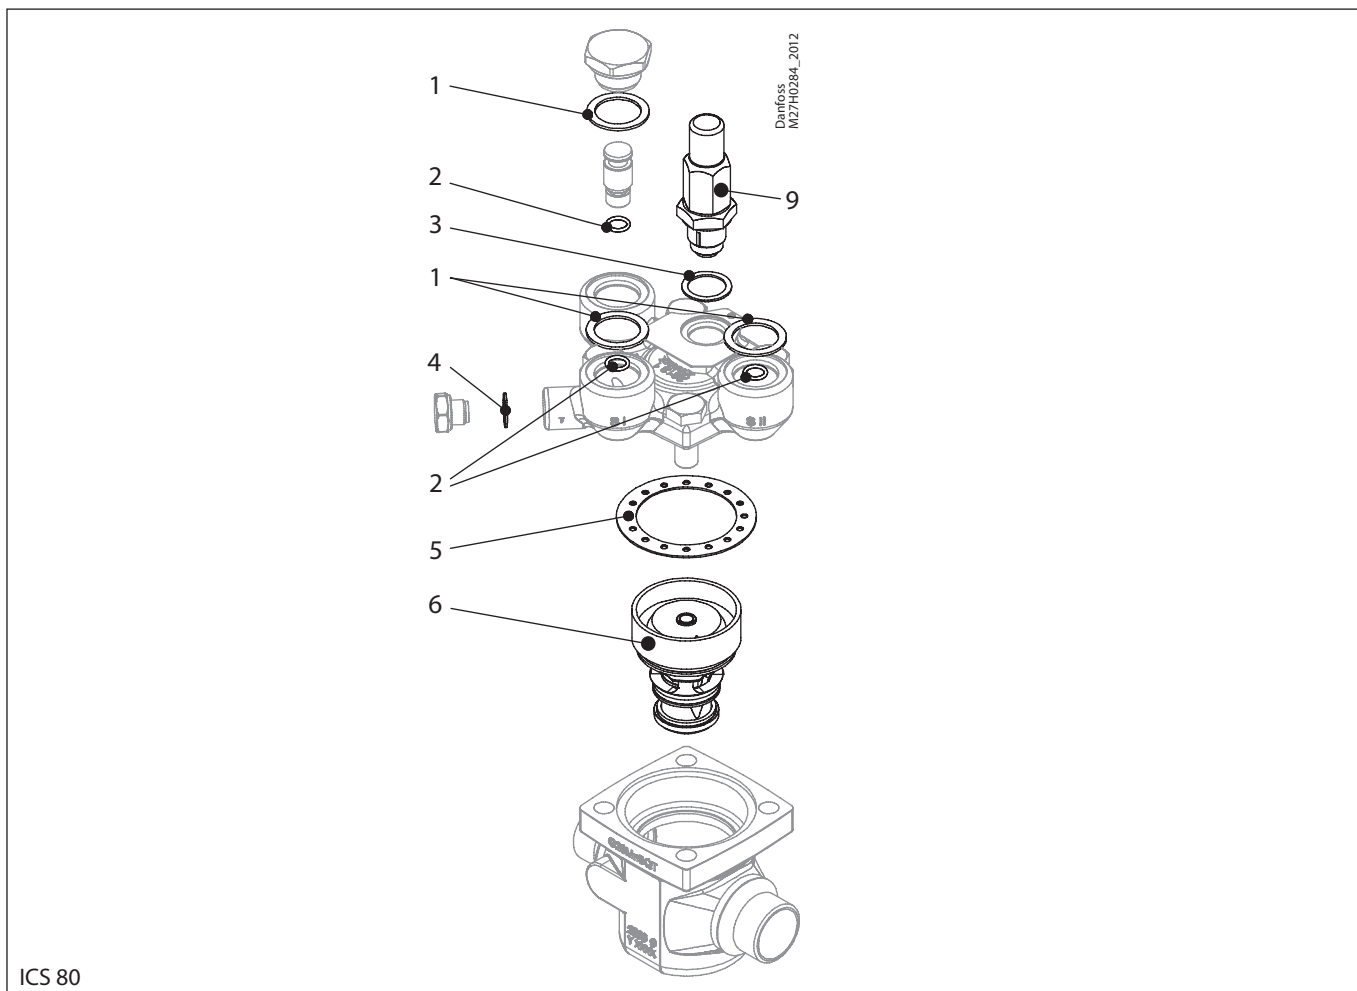

Комплект для капитального ремонта | Кодовый номер 027H6028
ICS, типоразмер 80

ICS 80

1 =Клингерсил $\varnothing 32.5 \text{ mm}$ $\varnothing 1.28''$ Кол-во = 3	2 $\varnothing 9 \text{ mm}$ $\varnothing 0.36''$ Кол-во = 3	3 = Alu. $\varnothing 26 \text{ mm}$ $\varnothing 1.02''$ Кол-во = 1	4 = Alu. $\varnothing 18 \text{ mm}$ $\varnothing 0.7''$ Кол-во = 1	5 =Клингерсил $\varnothing 125 \text{ mm}$ $\varnothing 4.92''$ Кол-во = 1
6 $\varnothing 109 \text{ mm}$ $\varnothing 4.29''$ Кол-во = 1	9 Кол-во = 1