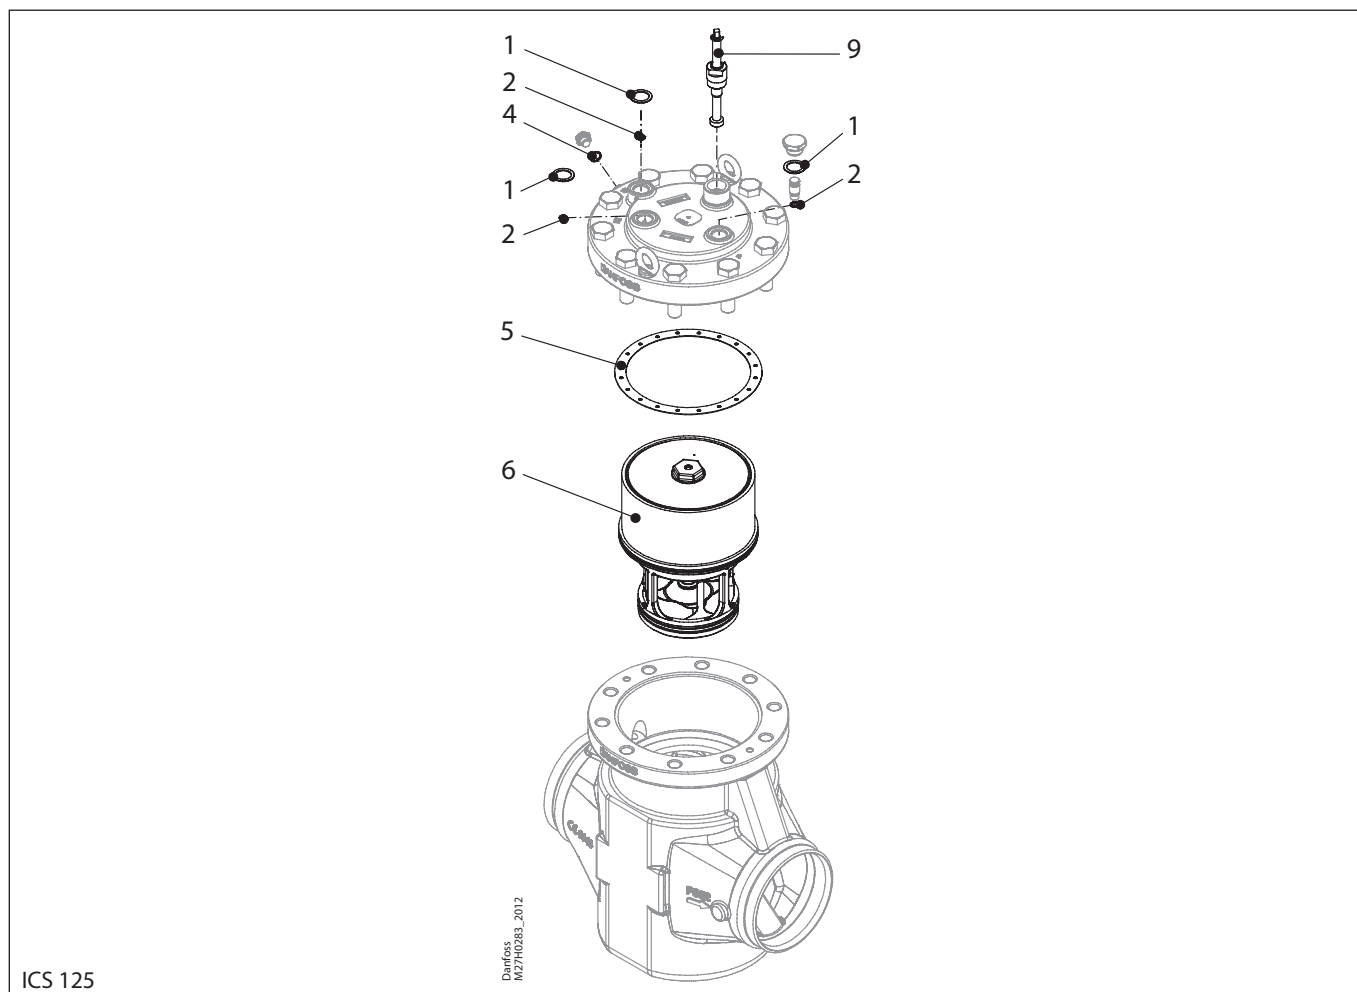

Комплект для капитального ремонта | Кодовый номер 027H7195
ICS, типоразмер 125

ICS 125

1 Кол-во = 3	2 Кол-во = 3	4 Кол-во = 1	5 Кол-во = 1	6 Кол-во = 1
9 Кол-во = 1				

Для замены крышки клапана ICS, см. Страницу 61.