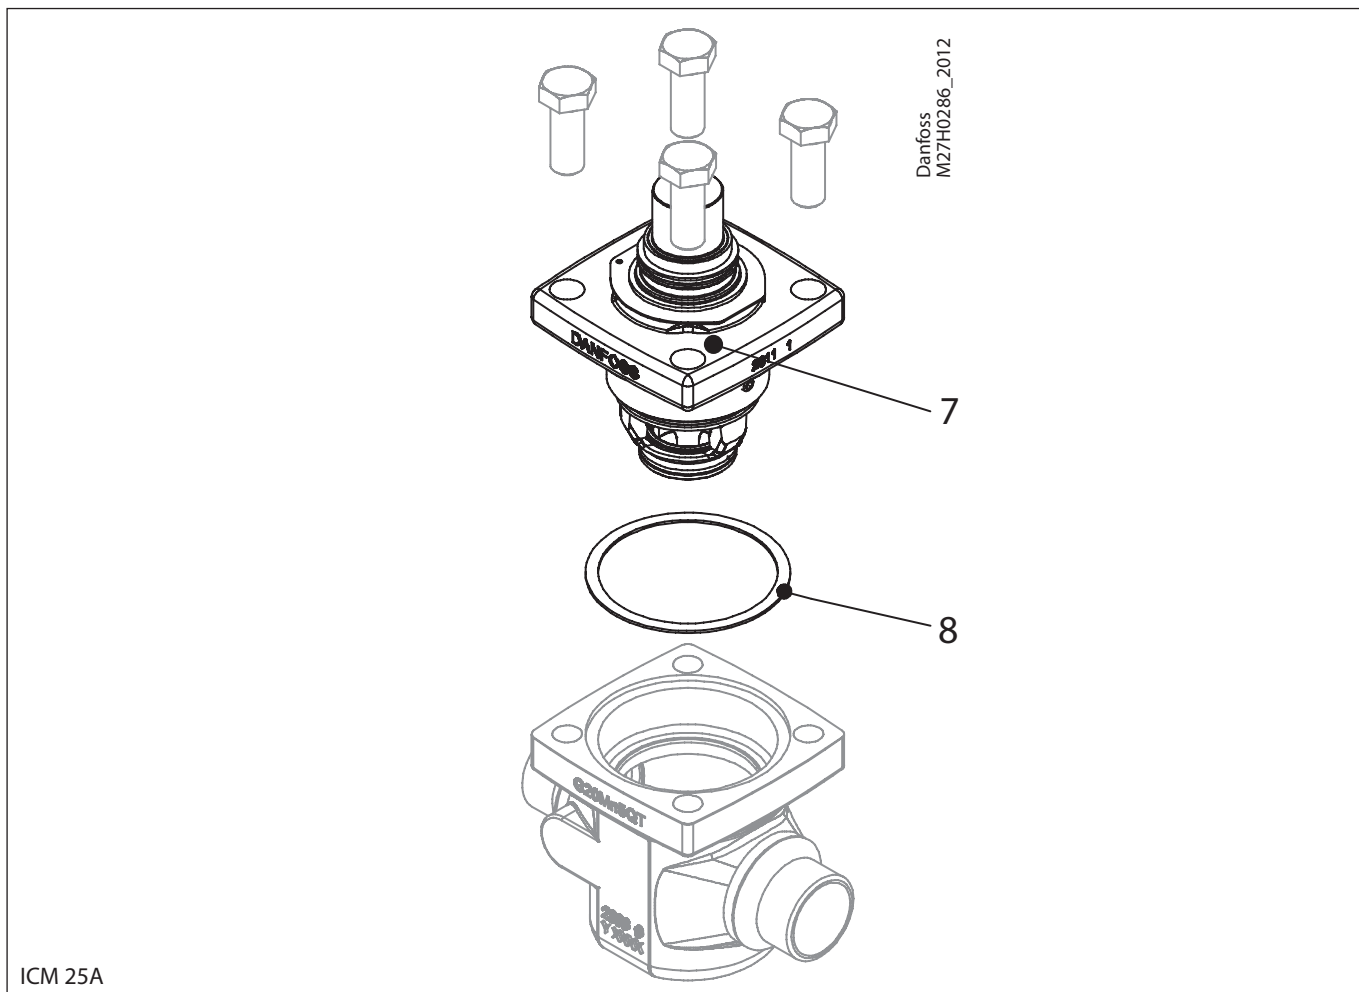

Комплект для капитального ремонта | Кодовый номер 027H2180
ICM, типоразмер 25A

ICM 25A

8 Кол-во = 1	7 3 отверст. Кол-во = 1