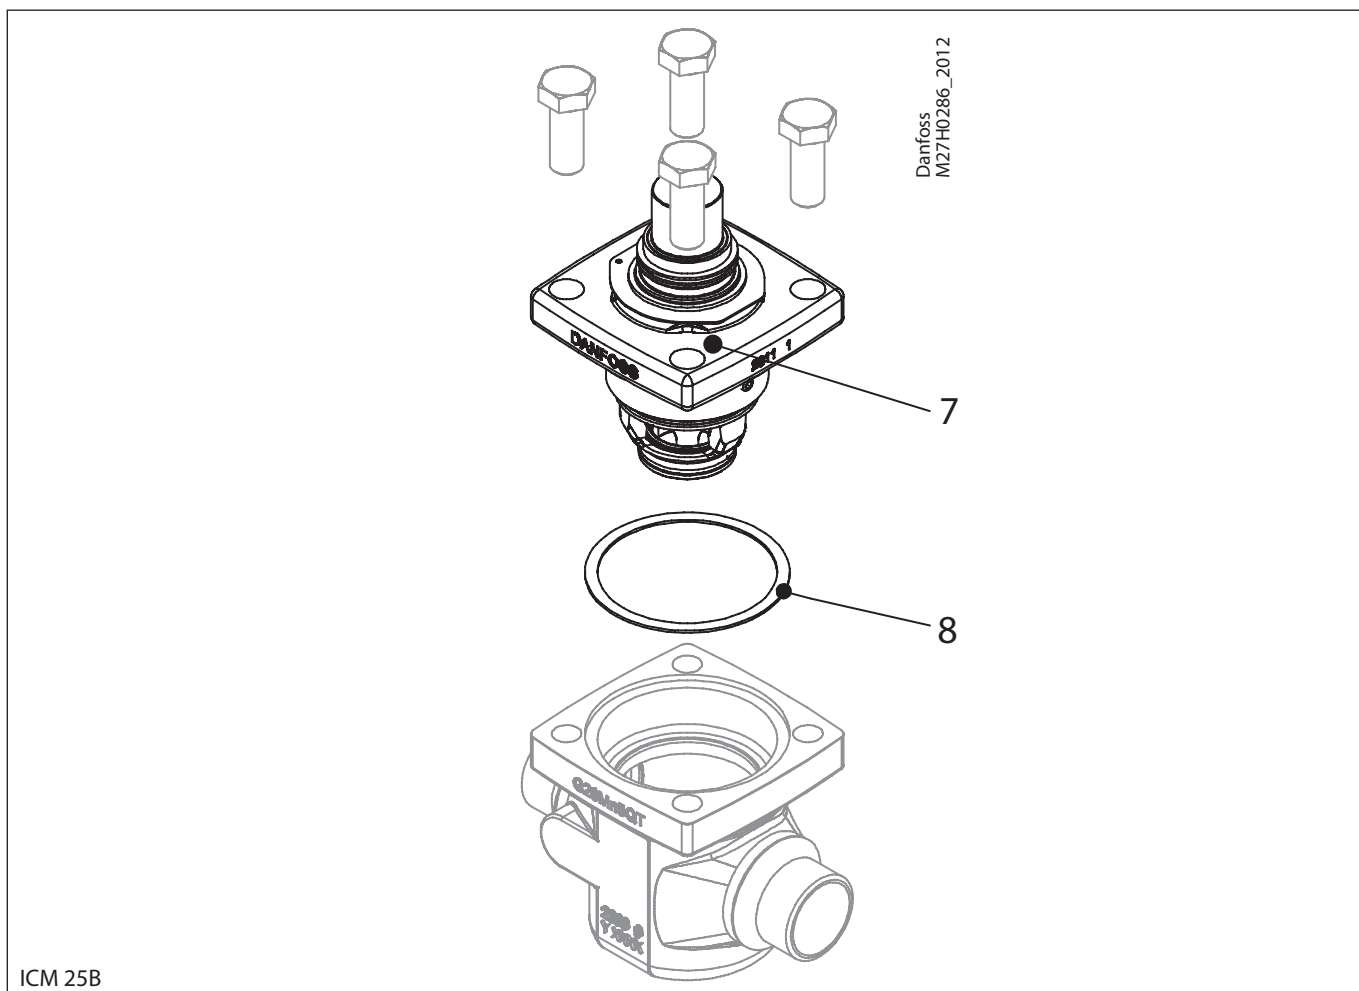

Комплект для капитального ремонта | Кодовый номер 027H2181
ICM, типоразмер 25B