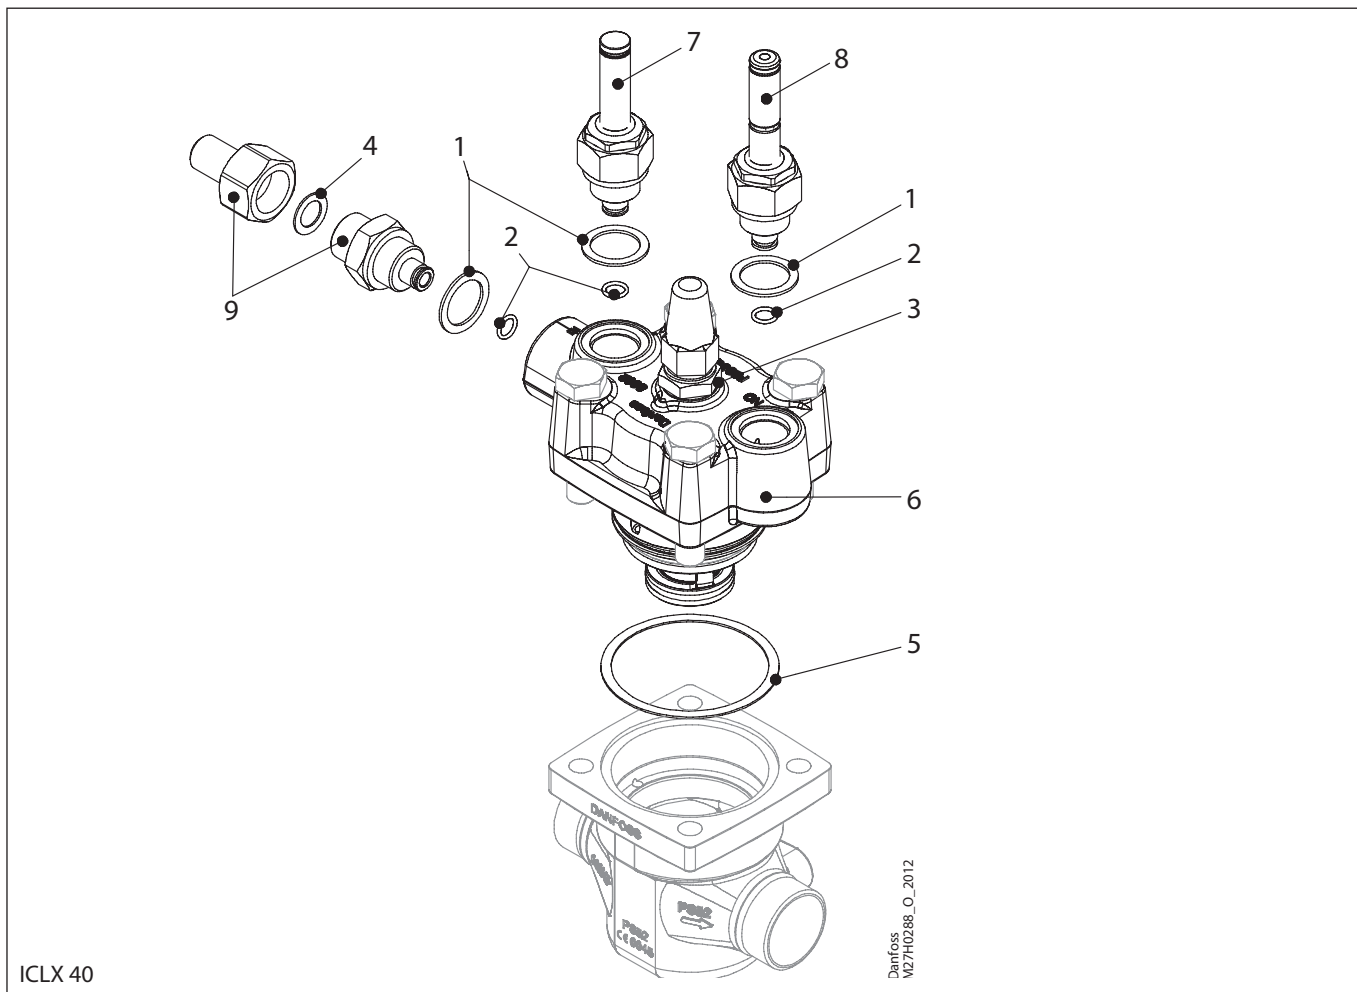

Комплект для капитального ремонта | Кодовый номер 027H4204
ICLX, типоразмер 40

ICLX 40

Danfoss
M27H0288_0_2012

1 =Клингерсил Кол-во = 3	2 Кол-во = 3	3 = Alu. Кол-во = 1	4 = Alu. Кол-во = 1	5 =Клингерсил Кол-во = 1
6 Кол-во = 1	7 Кол-во = 1	8 Кол-во = 1	9 Кол-во = 1