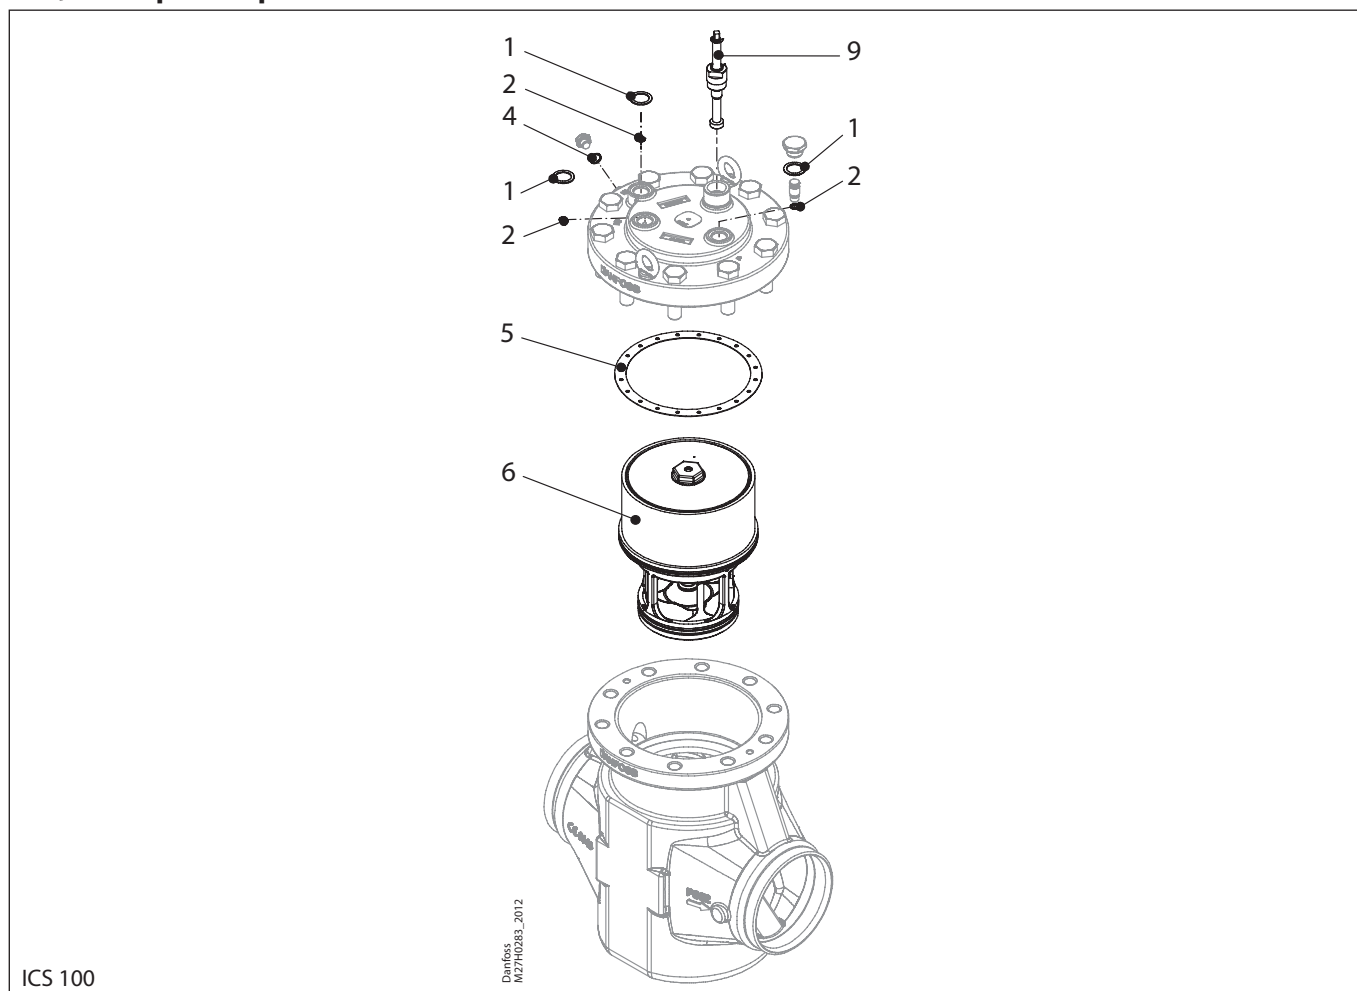

Комплект для капитального ремонта | Кодовый номер 027H7193
ICS, типоразмер 100

ICS 100

1 =Клингерсил $\varnothing 32.5 \text{ mm}$ $\varnothing 1.28''$ Кол-во = 3	2 $\varnothing 9 \text{ mm}$ $\varnothing 0.36''$ Кол-во = 3	4 = Alu. $\varnothing 18 \text{ mm}$ $\varnothing 0.7''$ Кол-во = 1	5 =Клингерсил $\varnothing 150 \text{ mm}$ $\varnothing 5.91''$ Кол-во = 1	6 $\varnothing 130 \text{ mm}$ $\varnothing 5.12''$ Кол-во = 1
9 Кол-во = 1				

Для замены крышки клапана ICS, см. Страницу 61.