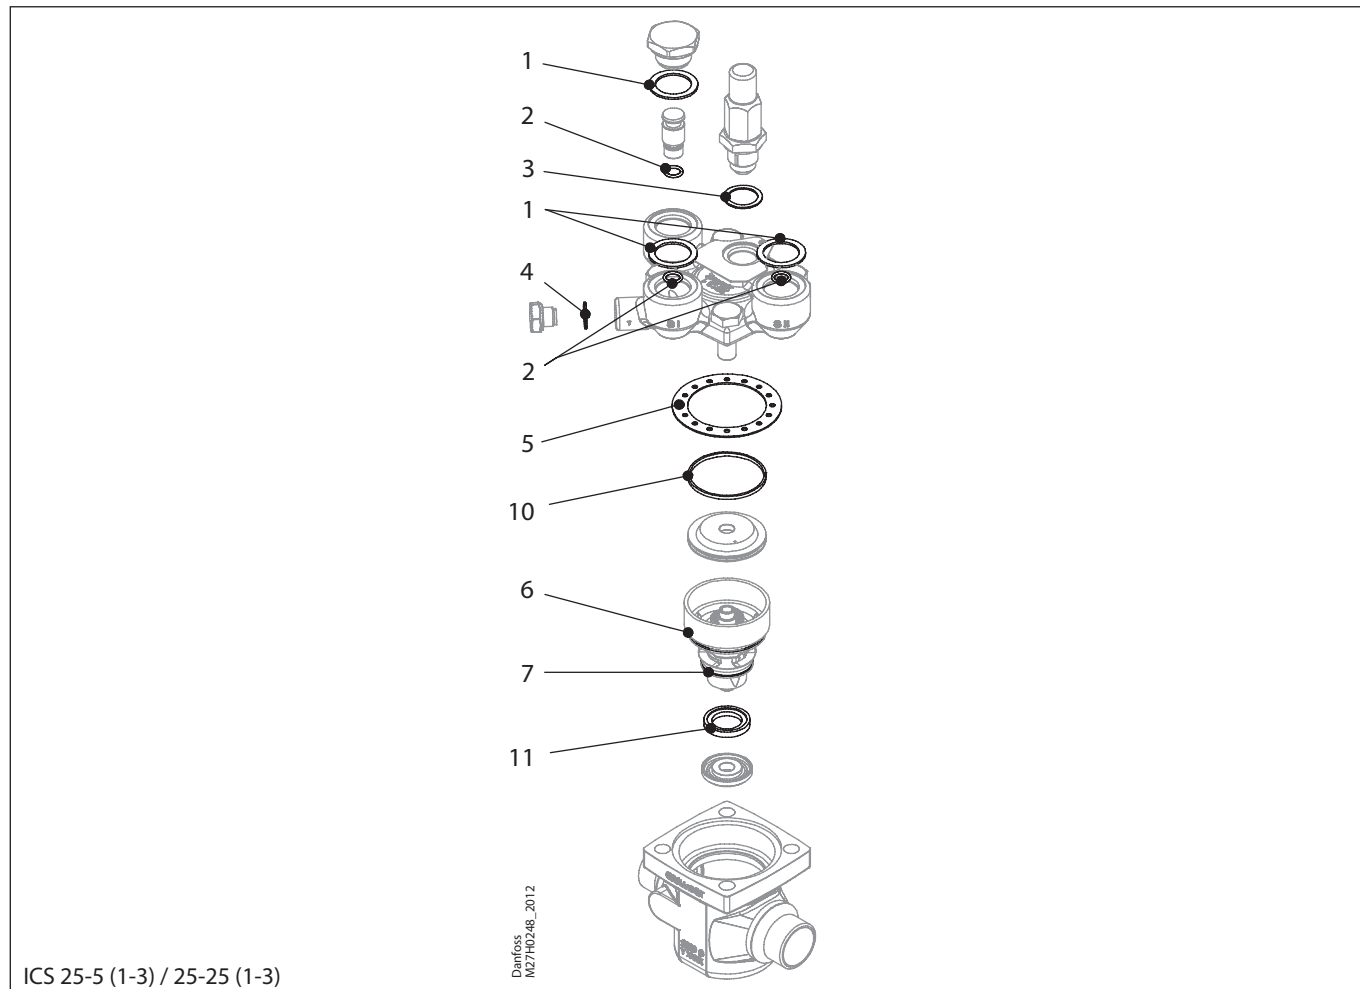

Ремонтный комплект | Кодовый номер 027H2219
ICS, типоразмер 25-5 по 25-25

ICS 25-5 (1-3) / 25-25 (1-3)

Danfoss
M27180248_2012

1 Клингерсил Ø32.5 mm Ø1.28" Кол-во = 3	2 Ø9 mm Ø0.36" Кол-во = 3	3 = Alu. Ø26 mm Ø1.02" Кол-во = 1	4 = Alu. Ø18 mm Ø0.7" Кол-во = 1	5 Клингерсил Ø73 mm Ø2.87" Кол-во = 1
6 Ø46 mm Ø1.81" Кол-во = 1	7 Ø30 mm Ø1.18" Кол-во = 1	10 = Сталь Ø52 mm Ø2.06" Кол-во = 1	11 Ø31 mm Ø1.21" Кол-во = 1