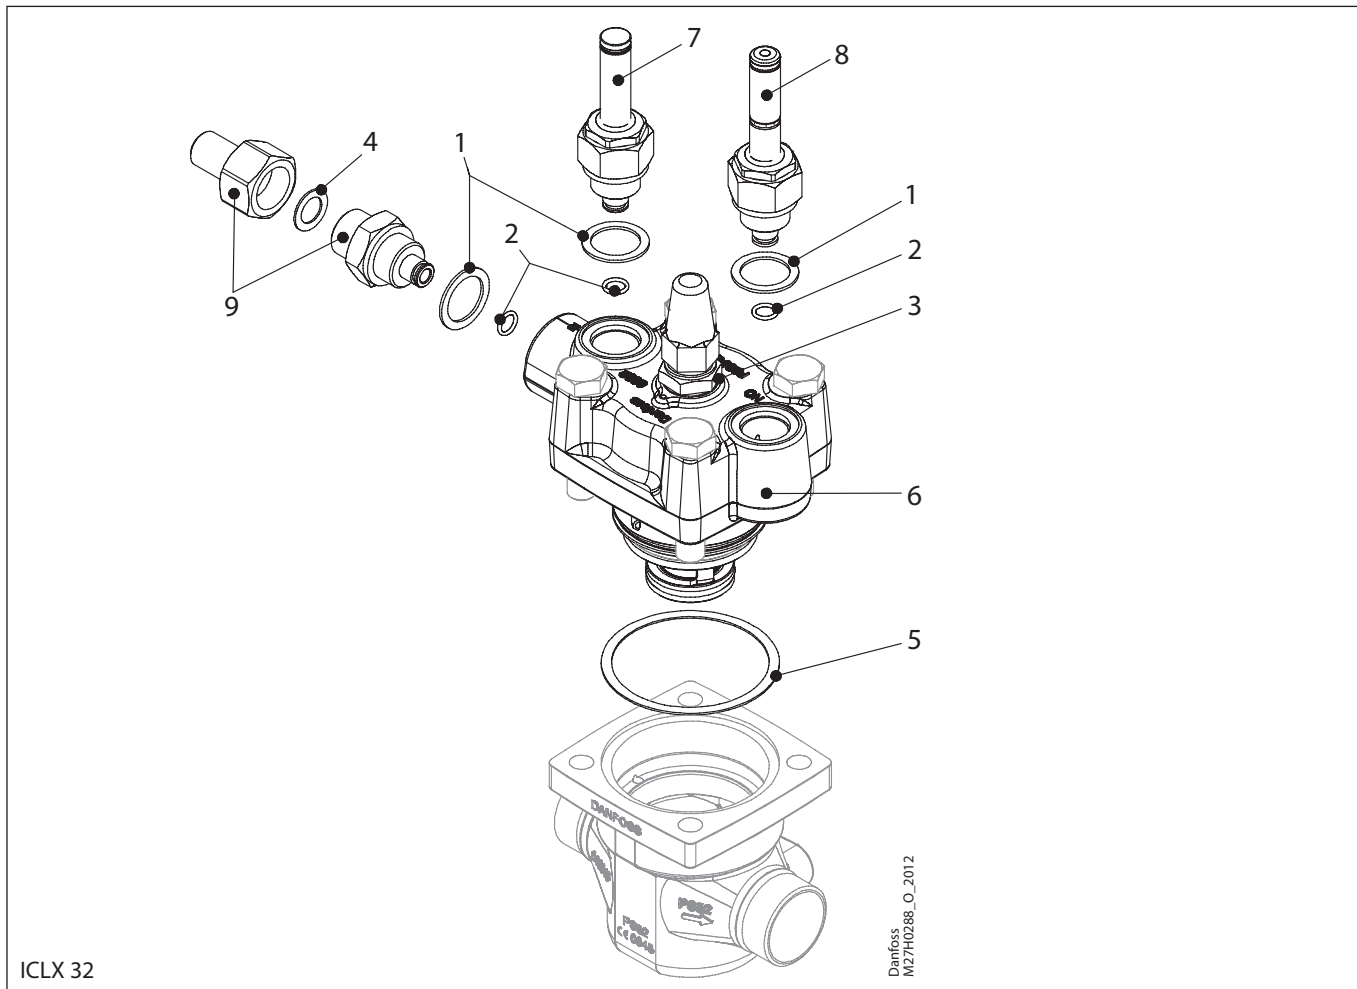

Комплект для капитального ремонта | Кодовый номер 027H3204
ICLX, типоразмер 32

ICLX 32

Danfoss
MZ7H0288_O_2012

1 =Клингерсил Ø32.5 mm Ø1.28" Кол-во = 3	2 Ø9 mm Ø0.36" Кол-во = 3	3 = Alu. Ø29 mm Ø1.02" Кол-во = 1	4 = Alu. Ø22 mm Ø0.87" Кол-во = 1	5 =Клингерсил Ø86 mm Ø3.39" Кол-во = 1
6 Кол-во = 1	7 Кол-во = 1	8 Кол-во = 1	9 Кол-во = 1