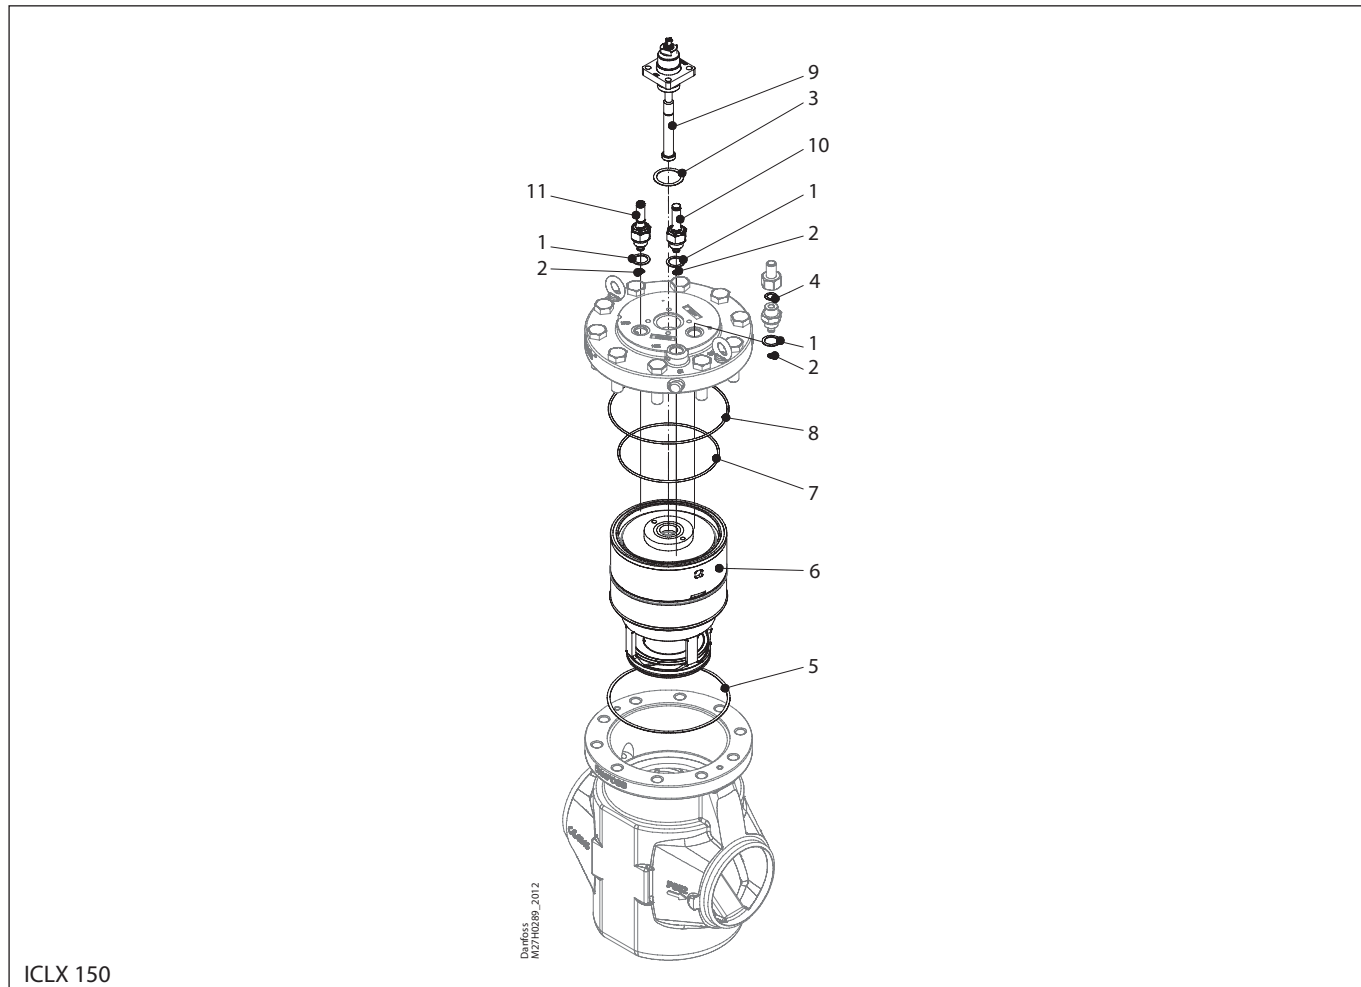

Комплект для капитального ремонта | Кодовый номер 027H7223
ICLX, типоразмер 150

ICLX 150

1 =Клингерсил Ø32.5 mm Ø1.28" Кол-во = 3	2 Ø9 mm Ø0.36" Кол-во = 3	3 =Клингерсил Ø54 mm Ø2.13" Кол-во = 1	4 = Alu. Ø22 mm Ø0.87" Кол-во = 1	5 =Клингерсил Ø220 mm Ø8.66" Кол-во = 1
6 Ø209 mm Ø8.23" Кол-во = 1	7 Ø165 mm Ø6.5" Кол-во = 1	8 Ø209 mm Ø8.23" Кол-во = 1	9 Кол-во = 1	10 Кол-во = 1
11 Кол-во = 1