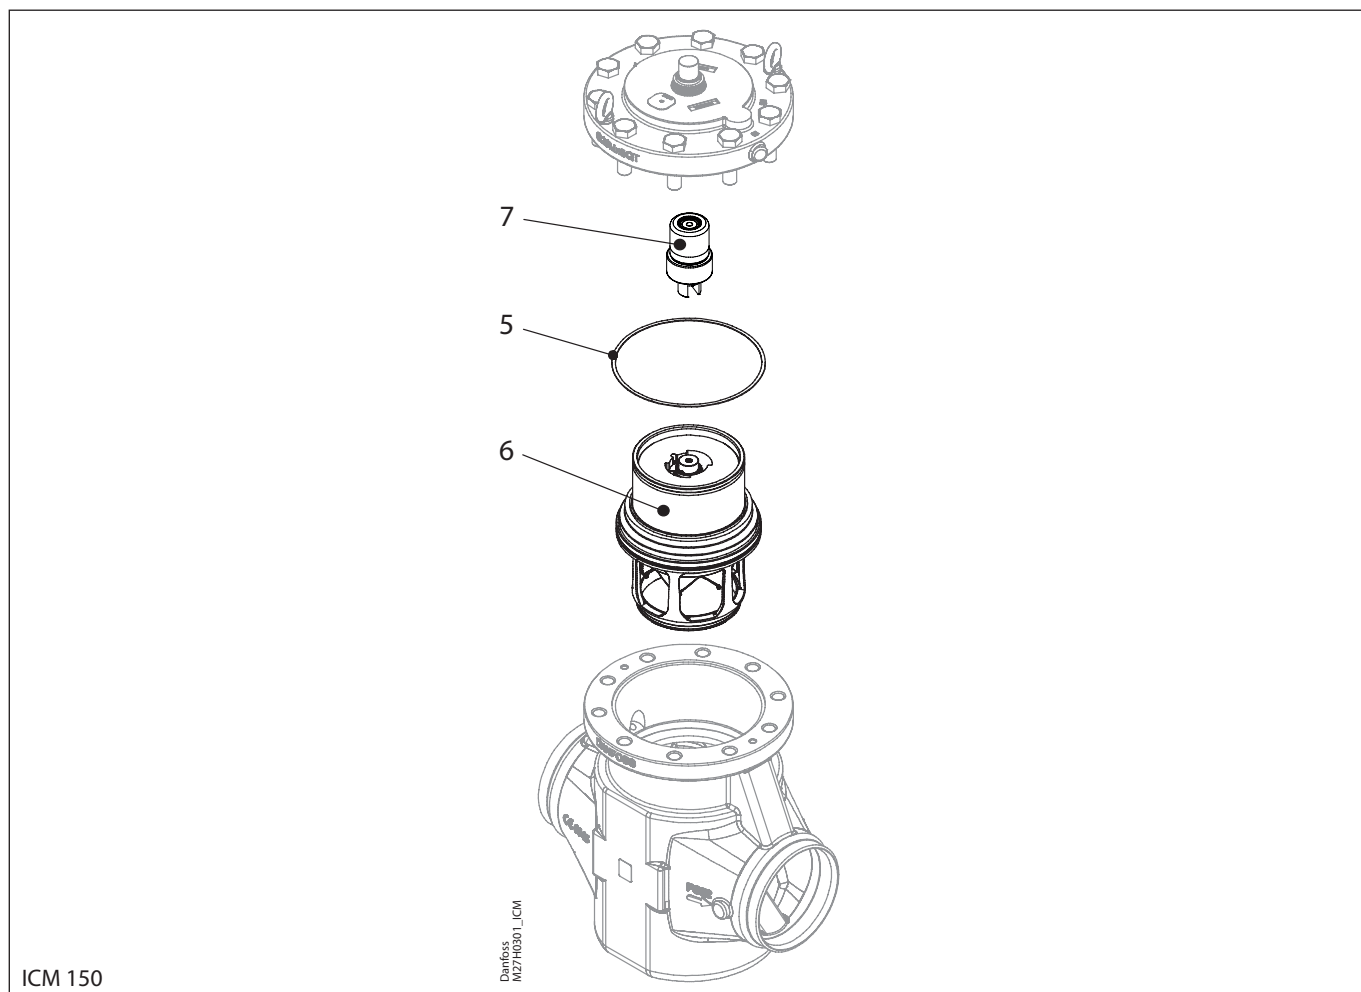

Комплект для капитального ремонта | Кодовый номер 027H7176
ICM, типоразмер 150

ICM 150

Danfoss
MZ/HB01_ICM

5 Кол-во = 1	6 Кол-во = 1	7 Кол-во = 1	

Для замены крышки клапана ICM, см. Страницу 63.