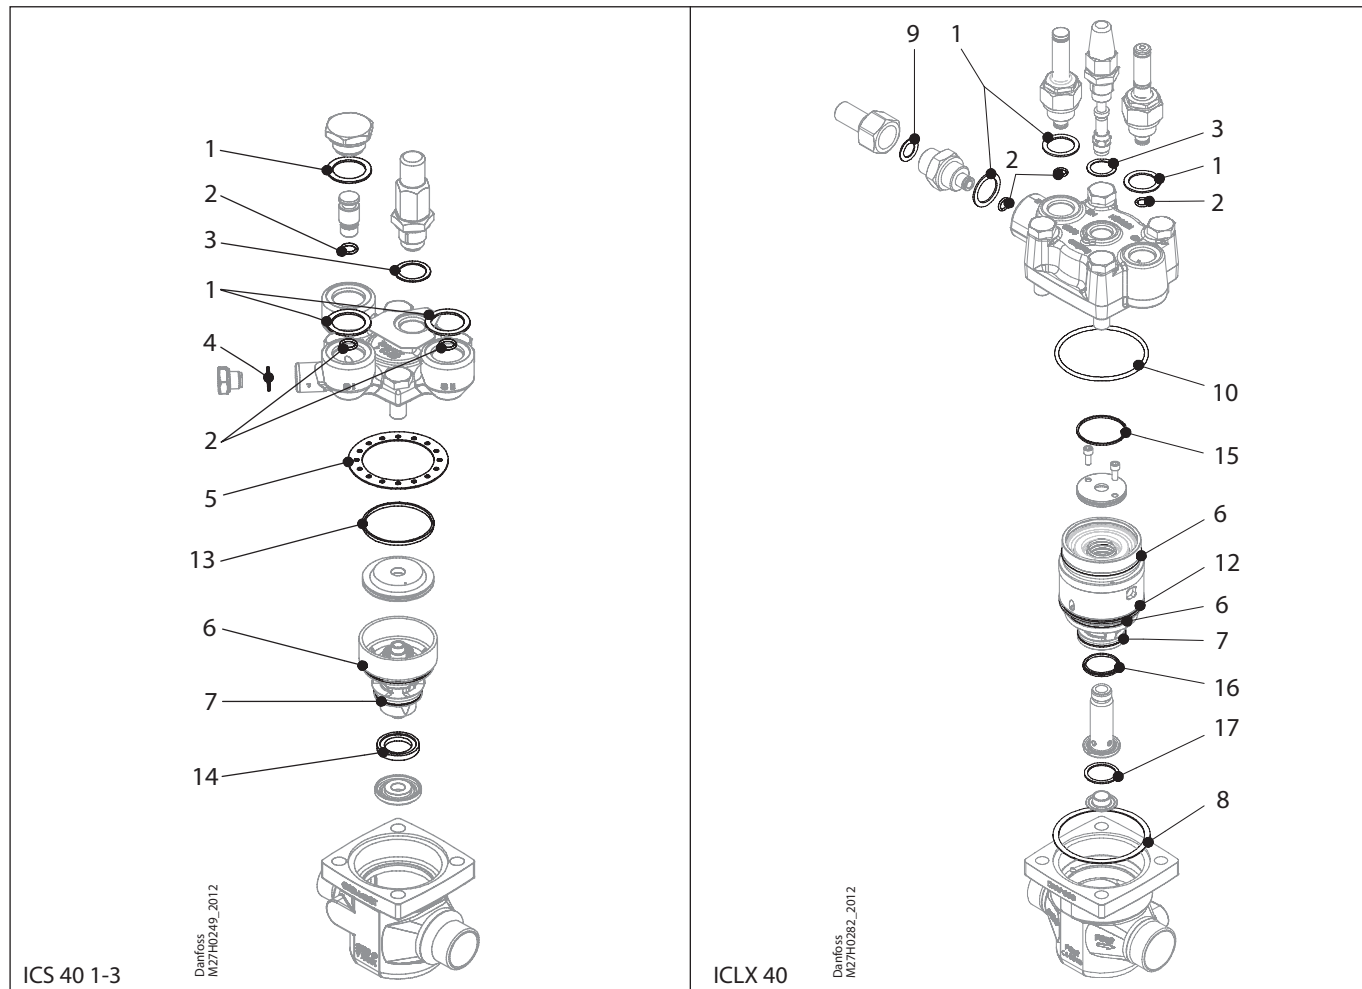

Ремонтный комплект | Кодовый номер 027H4015
ICS, типоразмер 40 (1-3) / ICLX, типоразмер 40

1 Кол-во = 3	2 Кол-во = 3	3 Кол-во = 1	4 Кол-во = 1	5 Кол-во = 1	6 Кол-во = 2
7 Кол-во = 1	8 Кол-во = 1	9 Кол-во = 1	10 Кол-во = 1	12 Кол-во = 1	13 Кол-во = 1
14 Кол-во = 1	15 Кол-во = 1	16 Кол-во = 1	17 Кол-во = 1