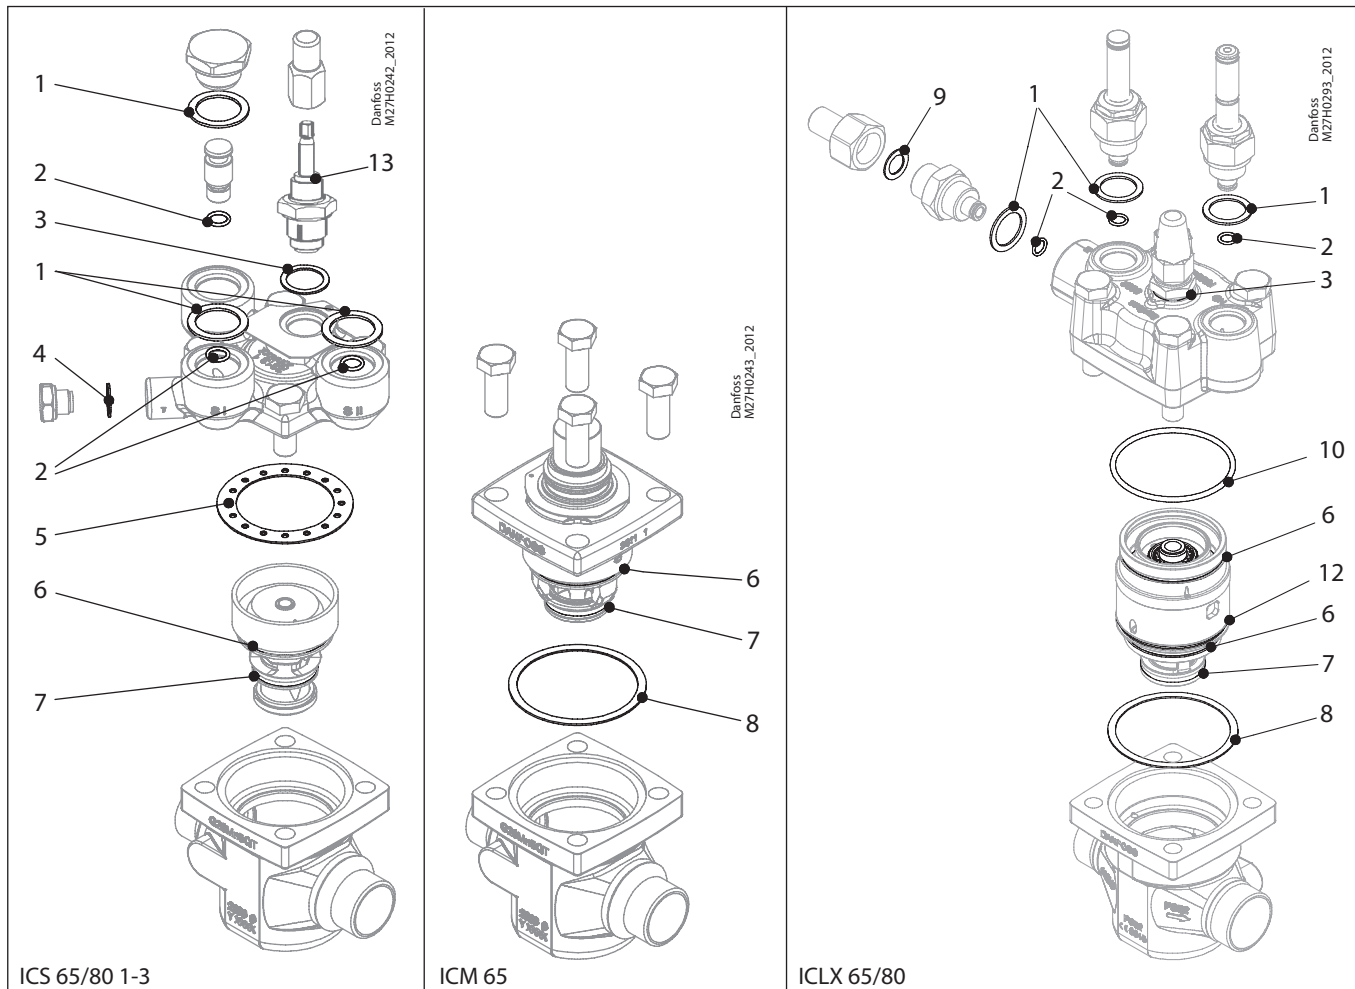

Ревизионный комплект | Кодовый номер 027H6016
ICS, типоразмер 65/80 (1-3) / ICM, типоразмер 65 / ICLX, типоразмер 65/80

1 Кол-во = 3	2 Кол-во = 3	3 Кол-во = 1	4 Кол-во = 1	5 Кол-во = 1
6 Кол-во = 2	7 Кол-во = 1	8 Кол-во = 1	9 Кол-во = 1	10 Кол-во = 1
12 Кол-во = 1	13 Кол-во = 1