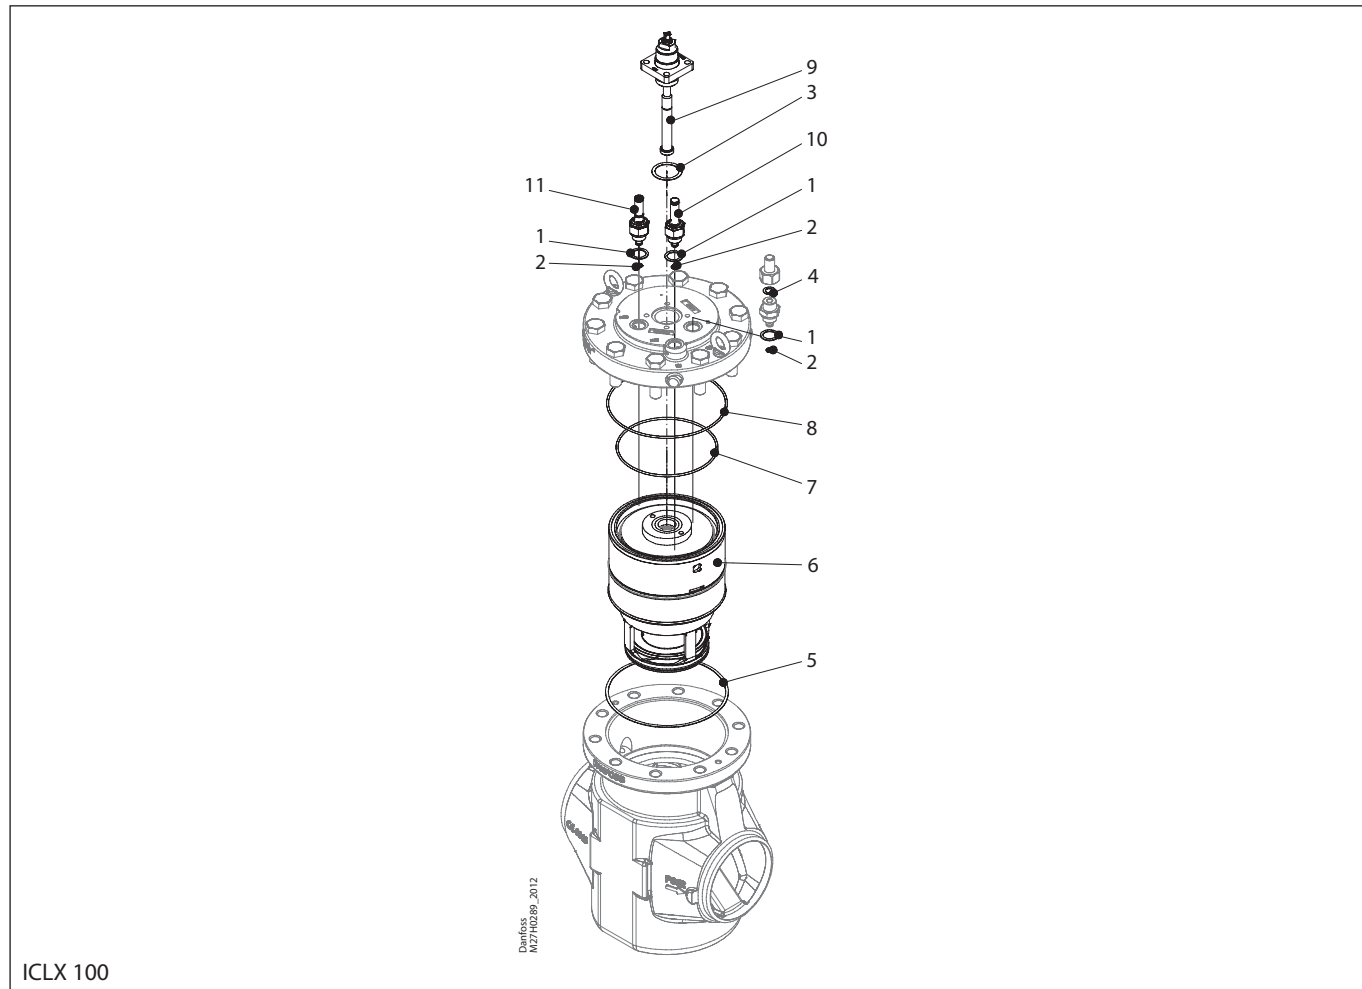

Комплект для капитального ремонта | Кодовый номер 027H7221
ICLX, типоразмер 100

ICLX 100

1 =Клингерсил Ø32.5 mm Ø1.28" Кол-во = 3	2 Ø9 mm Ø0.36" Кол-во = 3	3 =Клингерсил Ø39 mm Ø1.54" Кол-во = 1	4 = Alu. Ø22 mm Ø0.87" Кол-во = 1	5 =Клингерсил Ø150 mm Ø5.91" Кол-во = 1
6 Ø140 mm Ø5.51" Кол-во = 1	7 Ø114 mm Ø4.49" Кол-во = 1	8 Ø142 mm Ø5.59" Кол-во = 1	9 Кол-во = 1	10 Кол-во = 1
11 Кол-во = 1