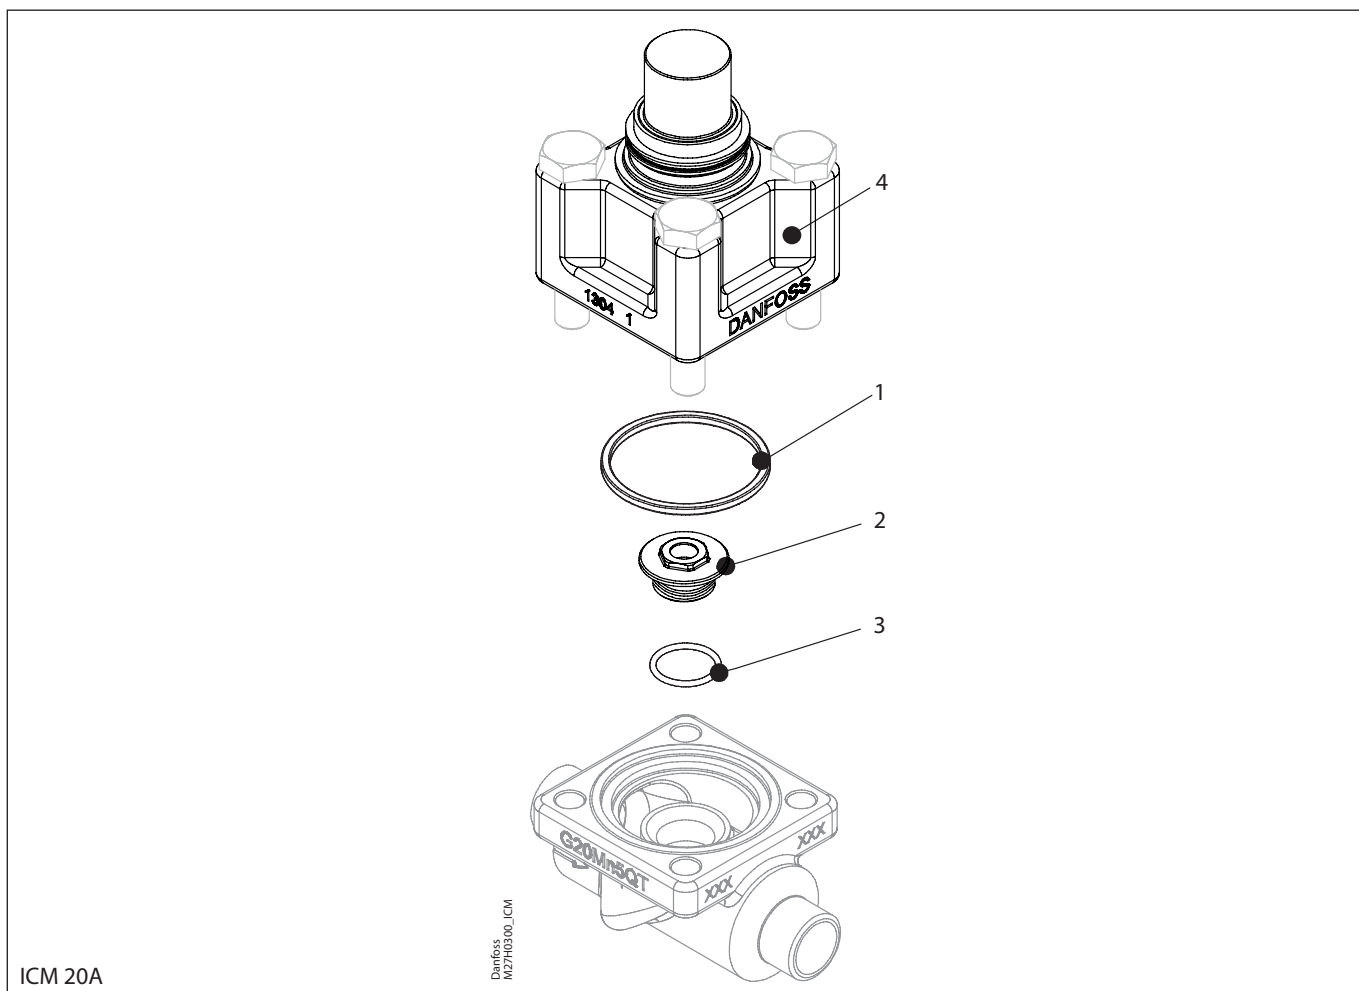

Комплект для капитального ремонта | Кодовый номер 027H1180
ICM, типоразмер 20A

ICM 20A

1 = Каучук Кол-во = 1	2 Кол-во = 1	3 Кол-во = 1	4 Тип конуса А: Кол-во = 1