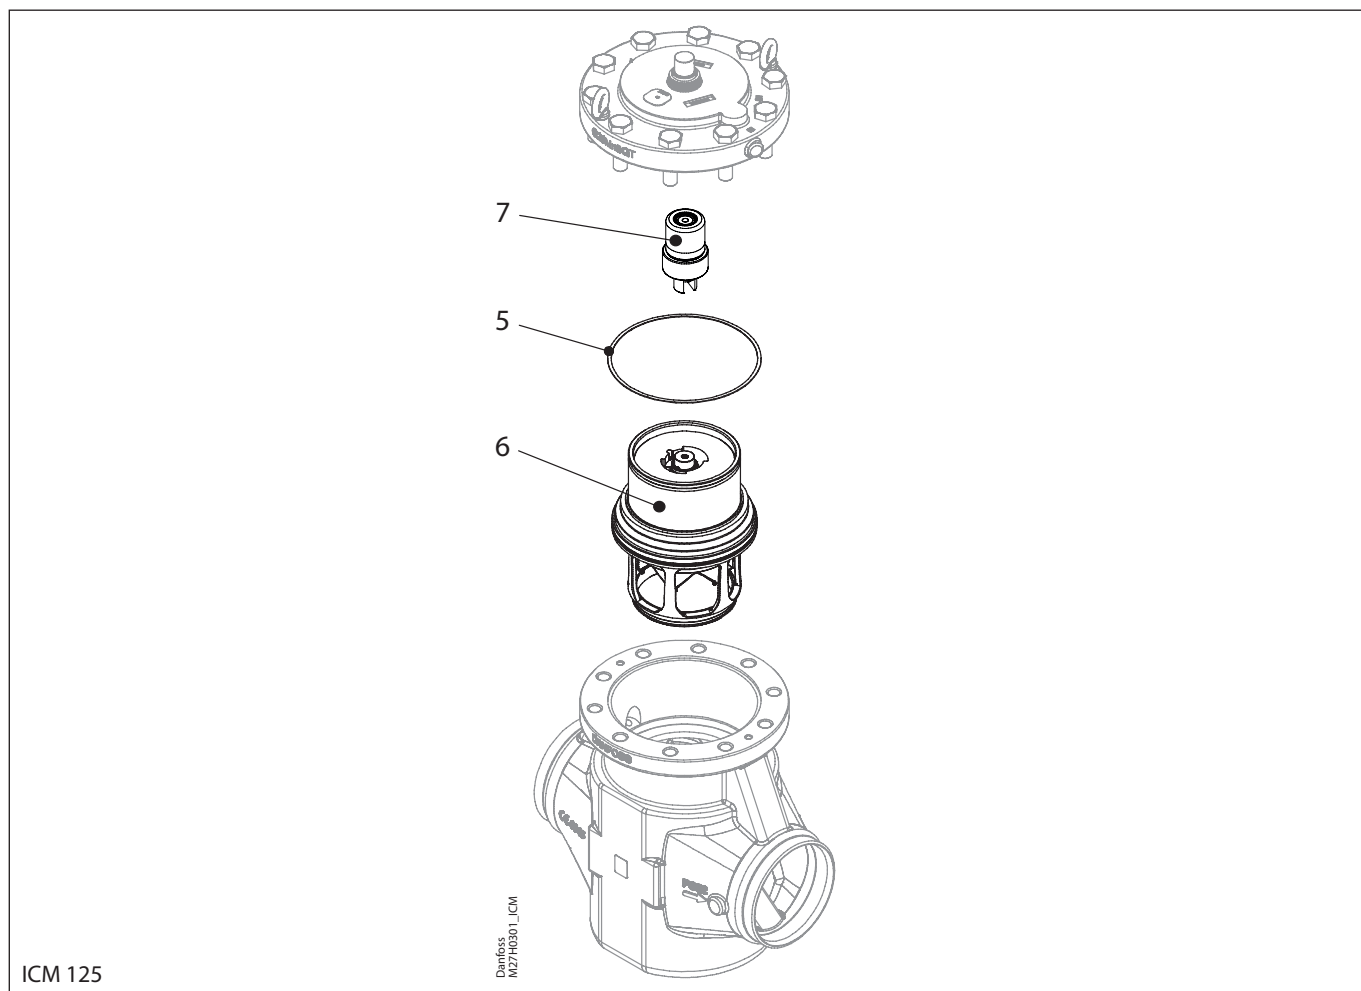

Комплект для капитального ремонта | Кодовый номер 027H7156
ICM, типоразмер 125

ICM 125

Danfoss
M27H6301_ICM

5 Кол-во = 1	6 Кол-во = 1	7 Кол-во = 1	

Для замены крышки клапана ICM, см. Страницу 63.