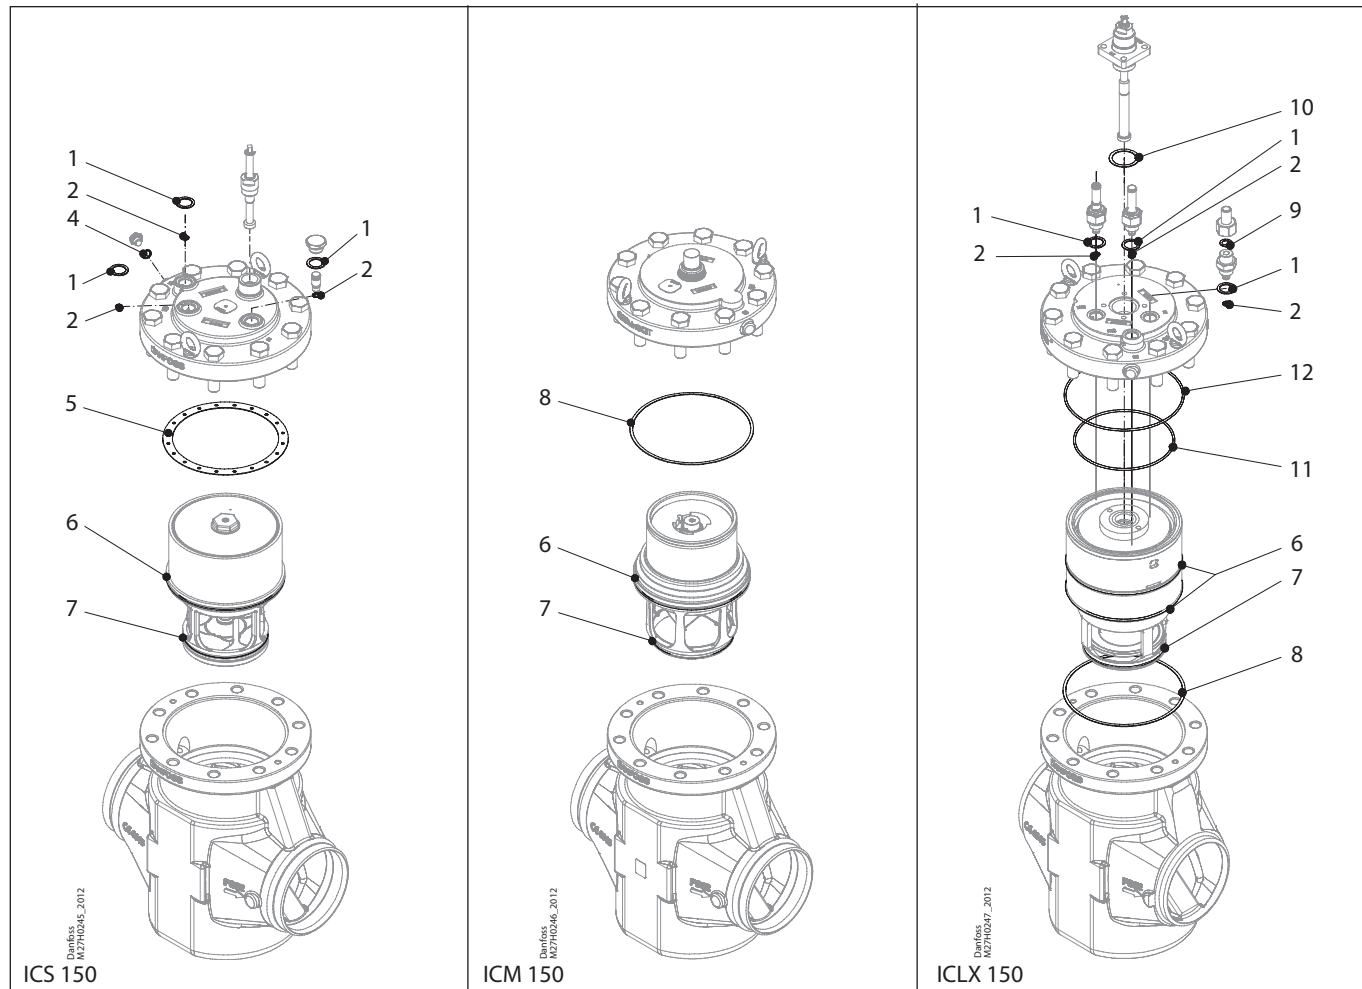

Ревизионный комплект | Кодовый номер 027H7196
ICS, типоразмер 150 / ICM, типоразмер 150 / ICLX, типоразмер 150

1 =Клингерсил Ø32.5 mm Ø1.28" Кол-во = 3	2 Ø9 mm Ø0.36" Кол-во = 3	4 = Alu. Ø18 mm Ø0.7" Кол-во = 1	5 =Клингерсил Ø220 mm Ø8.66" Кол-во = 1	6 Ø196 mm Ø7.72" Кол-во = 1
7 Ø142 mm Ø5.59" Кол-во = 1	8 =Клингерсил Ø220 mm Ø8.66" Кол-во = 1	9 = Alu. Ø22 mm Ø0.87" Кол-во = 1	10 =Клингерсил Ø54 mm Ø2.13" Кол-во = 1	11 Ø165 mm Ø6.5" Кол-во = 1
12 Ø209 mm Ø8.23" Кол-во = 1