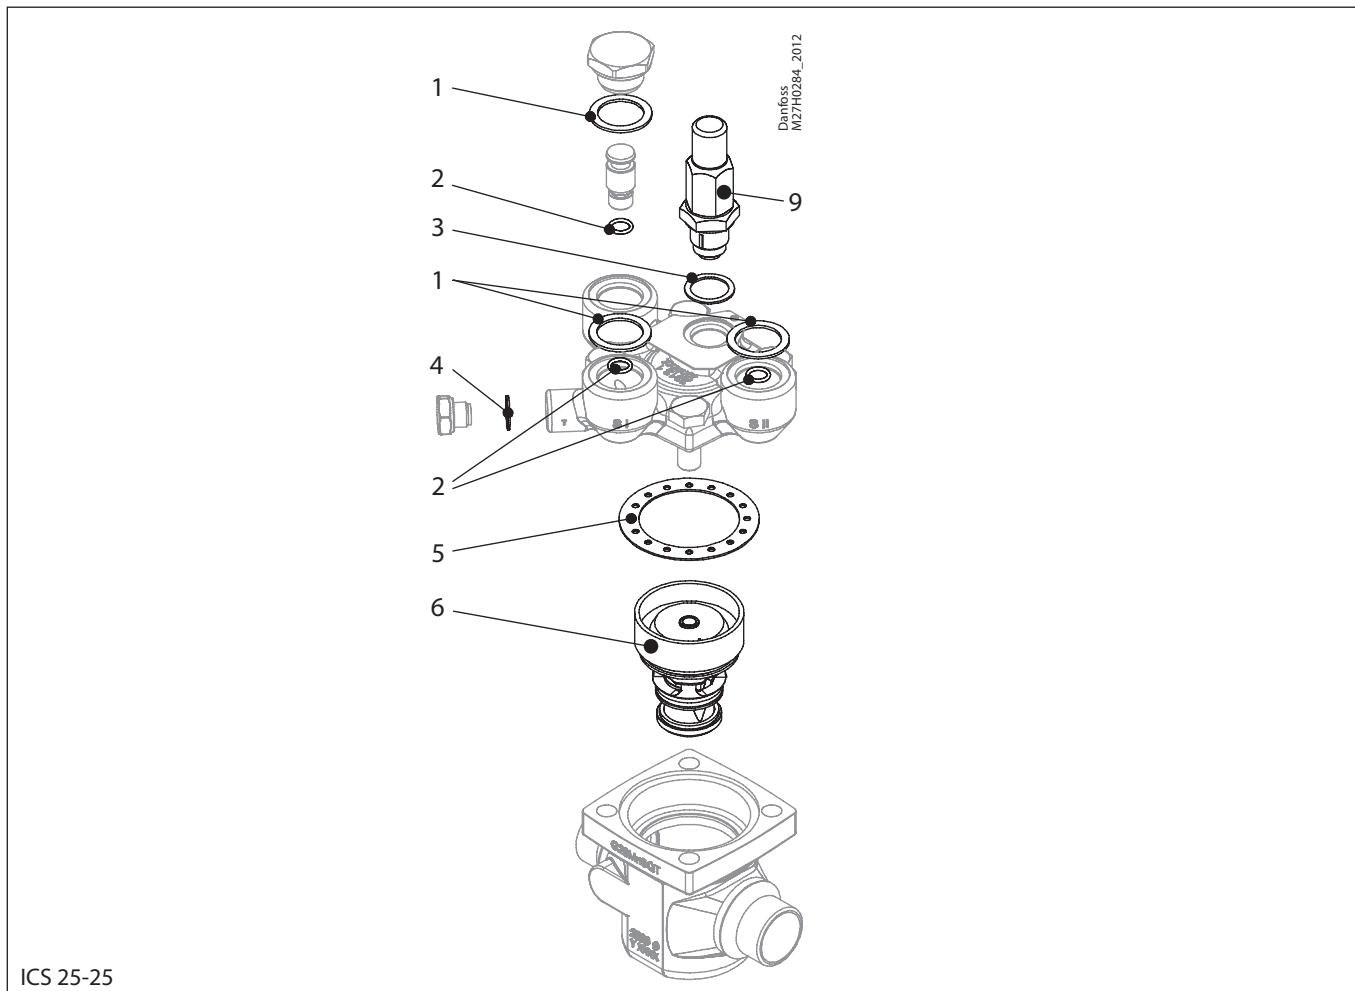

Комплект для капитального ремонта | Кодовый номер 027H3044
ICS, типоразмер 25-25

ICS 25-25

1 Ø32.5 mm Ø1.28" =Клингерсил Кол-во = 3	2 Ø9 mm Ø0.36" Кол-во = 3	3 Ø26 mm Ø1.02" = Alu. Кол-во = 1	4 Ø18 mm Ø0.7" = Alu. Кол-во = 1	5 Ø73 mm Ø2.87" =Клингерсил Кол-во = 1
6 Ø57 mm Ø2.24" 13 mm 0.51" Кол-во = 1		9 Кол-во = 1