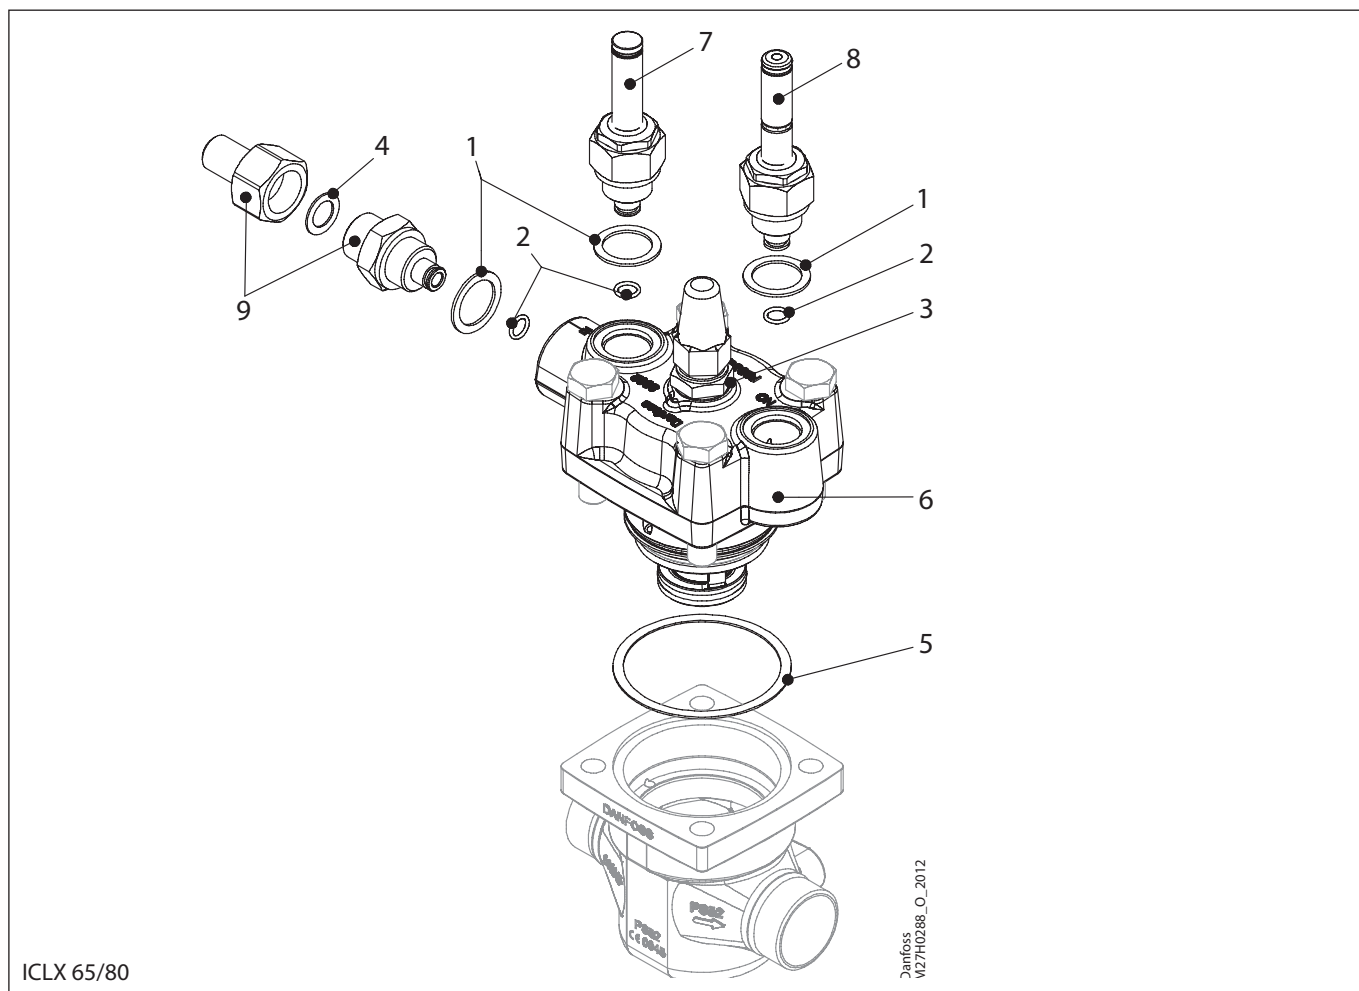

Комплект для капитального ремонта | Кодовый номер 027H6204
ICLX, типоразмер 65/80

ICLX 65/80

Danfoss
V127H0288_O_2012

1 =Клингерсил Ø32.5 mm Ø1.28" Кол-во = 3	2 Ø9 mm Ø0.36" Кол-во = 3	3 = Alu. Ø26 mm Ø1.02" Кол-во = 1	4 = Alu. Ø22 mm Ø0.87" Кол-во = 1	5 =Клингерсил Ø125 mm Ø4.92" Кол-во = 1
6 Кол-во = 1	7 Кол-во = 1	8 Кол-во = 1	9 Кол-во = 1