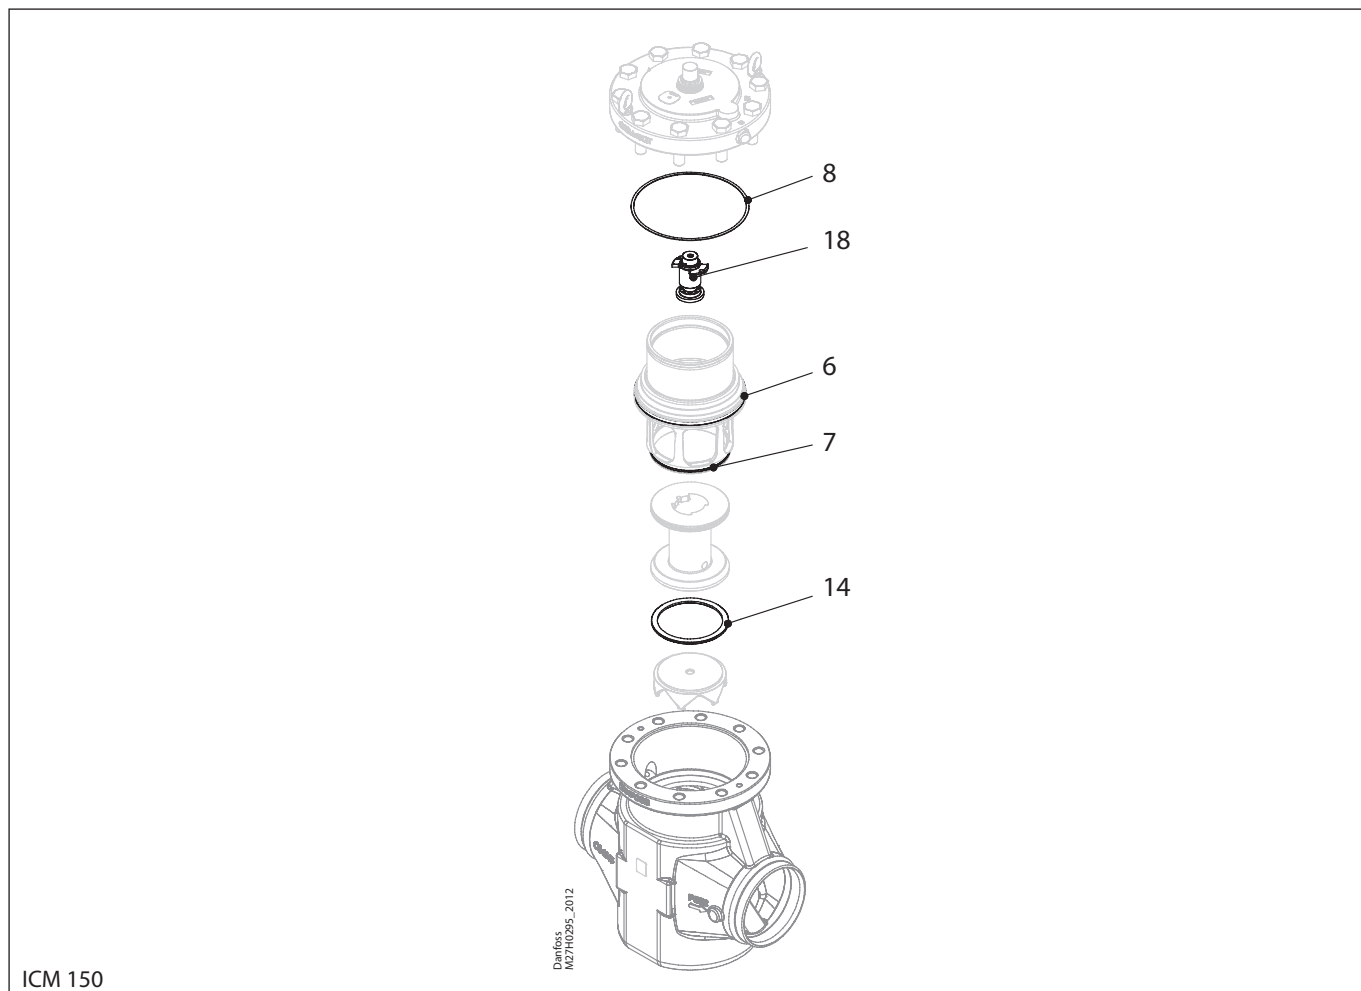

Ремонтный комплект | Кодовый номер 027H7175 ICM, типоразмер 150

ICM 150

6 Кол-во = 1	7 Кол-во = 1	8 Кол-во = 1	14 Кол-во = 1	18 Кол-во = 1