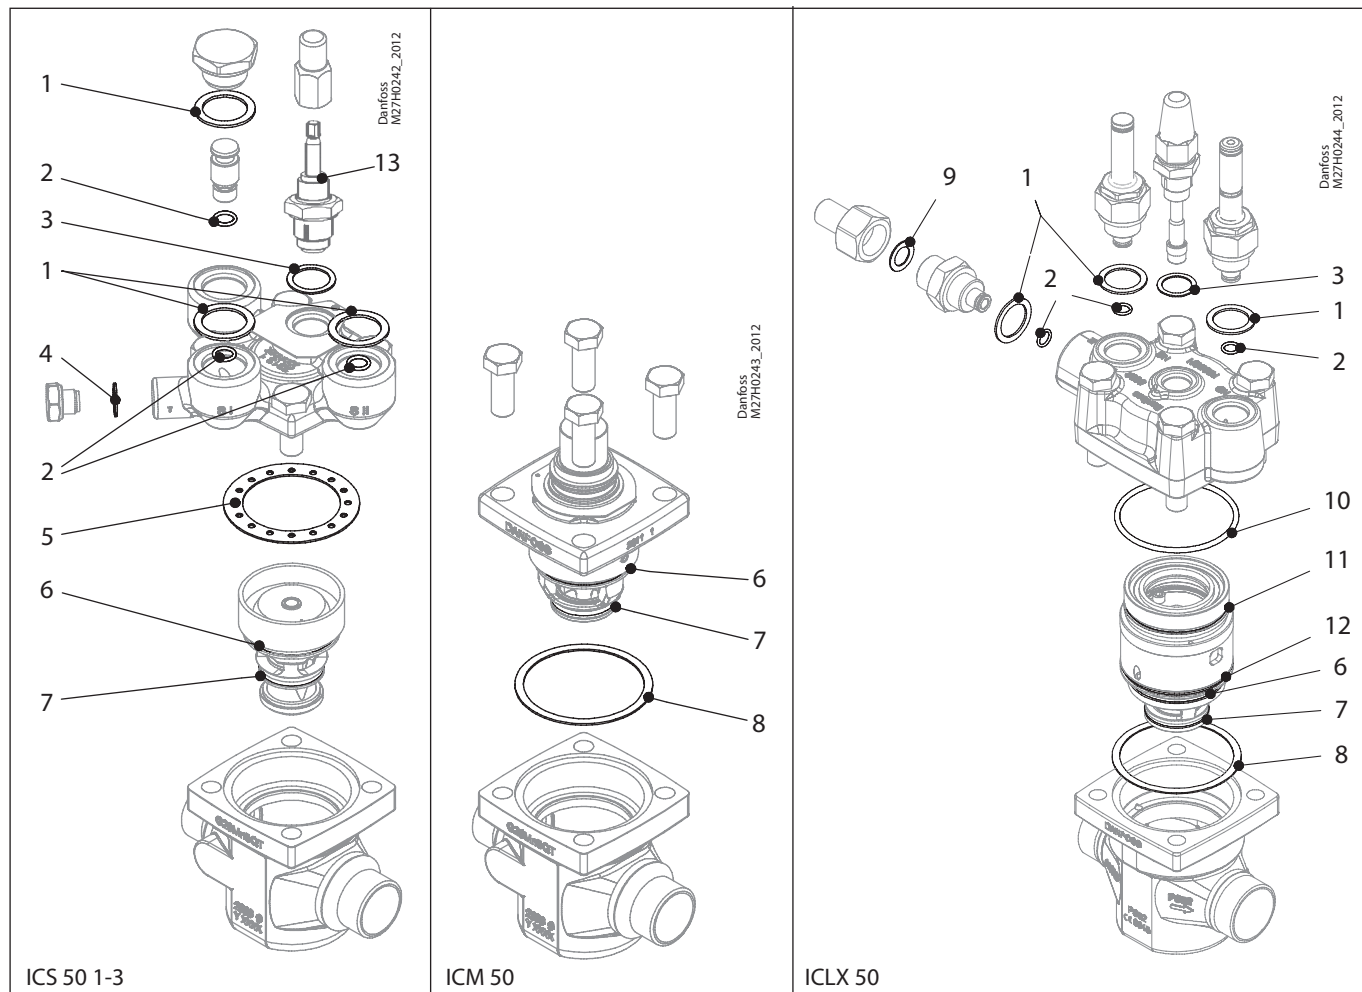

Ревизионный комплект | Кодовый номер 027H5014
ICS, типоразмер 50 (1-3) / ICM, типоразмер 50 / ICLX, типоразмер 50

1 Клингерсил Ø32.5 mm Ø1.28" Кол-во = 3	2 Ø9 mm Ø0.36" Кол-во = 3	3 Alu. Ø26 mm Ø1.02" Кол-во = 1	4 Alu. Ø18 mm Ø0.7" Кол-во = 1	5 Клингерсил Ø108 mm Ø4.25" Кол-во = 1
6 Ø76 mm Ø2.99" Кол-во = 1	7 Ø58 mm Ø2.28" Кол-во = 1	8 Клингерсил Ø108 mm Ø4.25" Кол-во = 1	9 Alu. Ø22 mm Ø0.87" Кол-во = 1	10 Ø101 mm Ø3.98" Кол-во = 1
11 Ø82 mm Ø3.23" Кол-во = 1	12 Ø89 mm Ø3.5" Кол-во = 1	13 Ø9 mm Ø0.36" Кол-во = 1