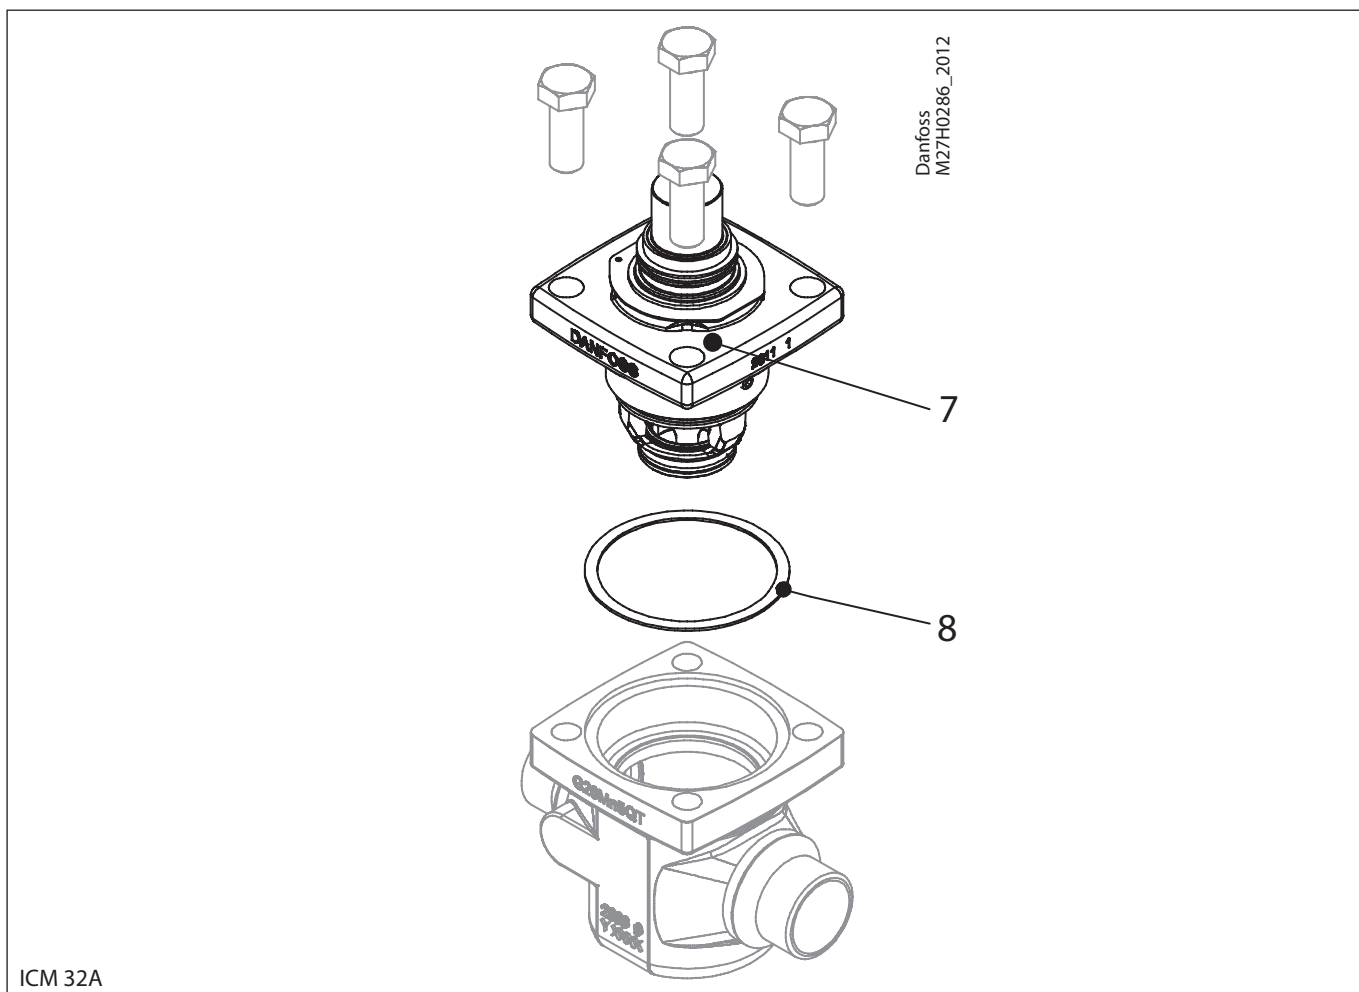

Комплект для капитального ремонта | Кодовый номер 027H3180
ICM, типоразмер 32A