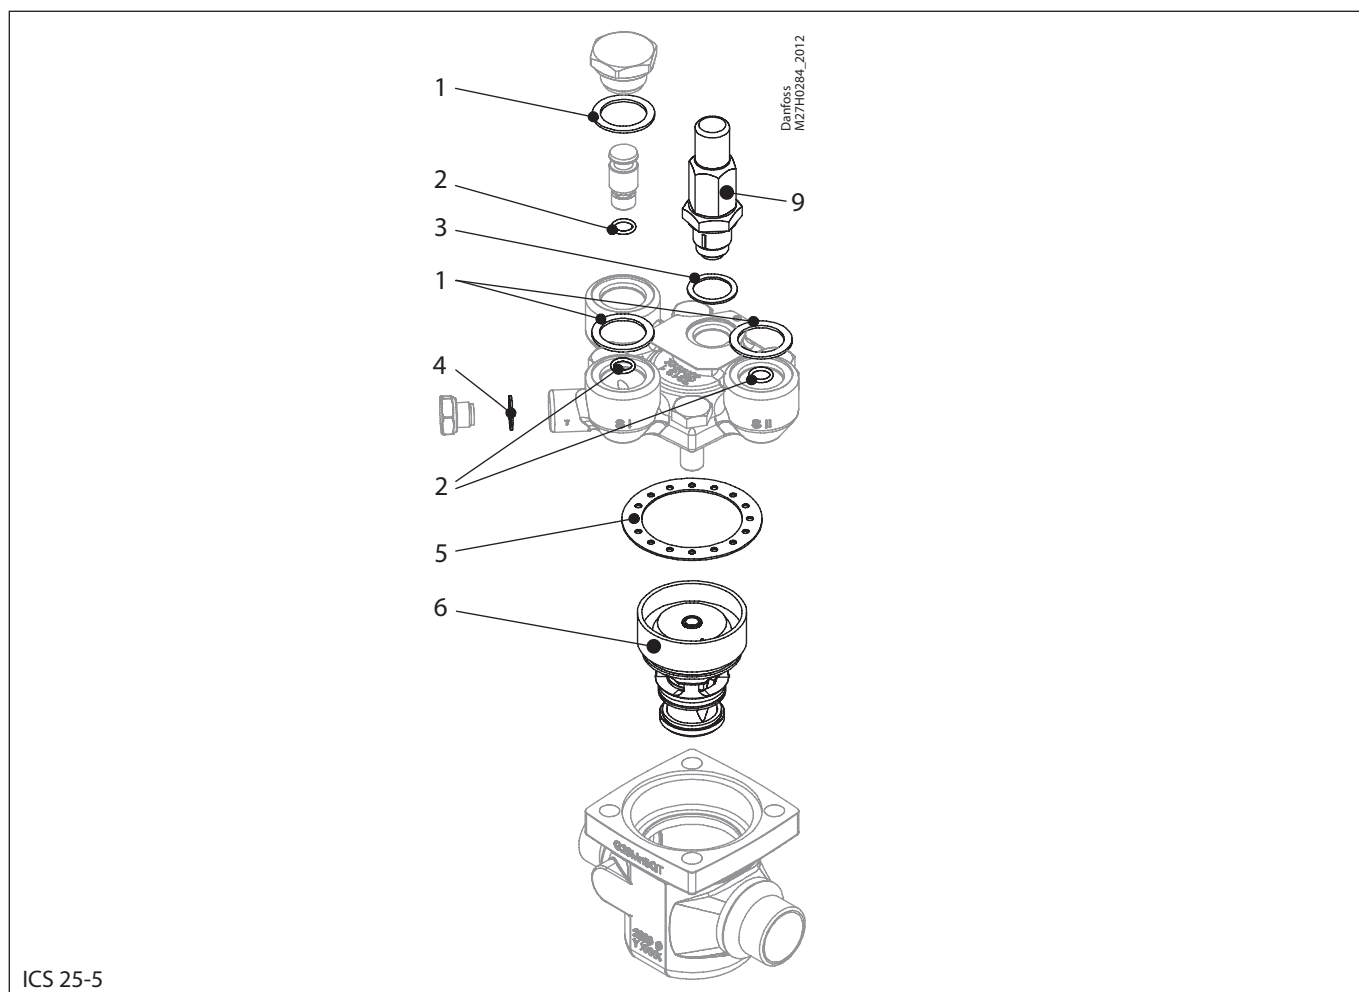

Комплект для капитального ремонта | Кодовый номер 027H2225 ICS, типоразмер 25-5

ICS 25-5

1 =Клингерсил $\varnothing 32.5 \text{ mm}$ $\varnothing 1.28''$ Кол-во = 3	2 $\varnothing 9 \text{ mm}$ $\varnothing 0.36''$ Кол-во = 3	3 = Alu. $\varnothing 26 \text{ mm}$ $\varnothing 1.02''$ Кол-во = 1	4 = Alu. $\varnothing 18 \text{ mm}$ $\varnothing 0.7''$ Кол-во = 1	5 =Клингерсил $\varnothing 73 \text{ mm}$ $\varnothing 2.87''$ Кол-во = 1
6 $\varnothing 57 \text{ mm}$ $\varnothing 2.24''$ Кол-во = 1		9 Кол-во = 1