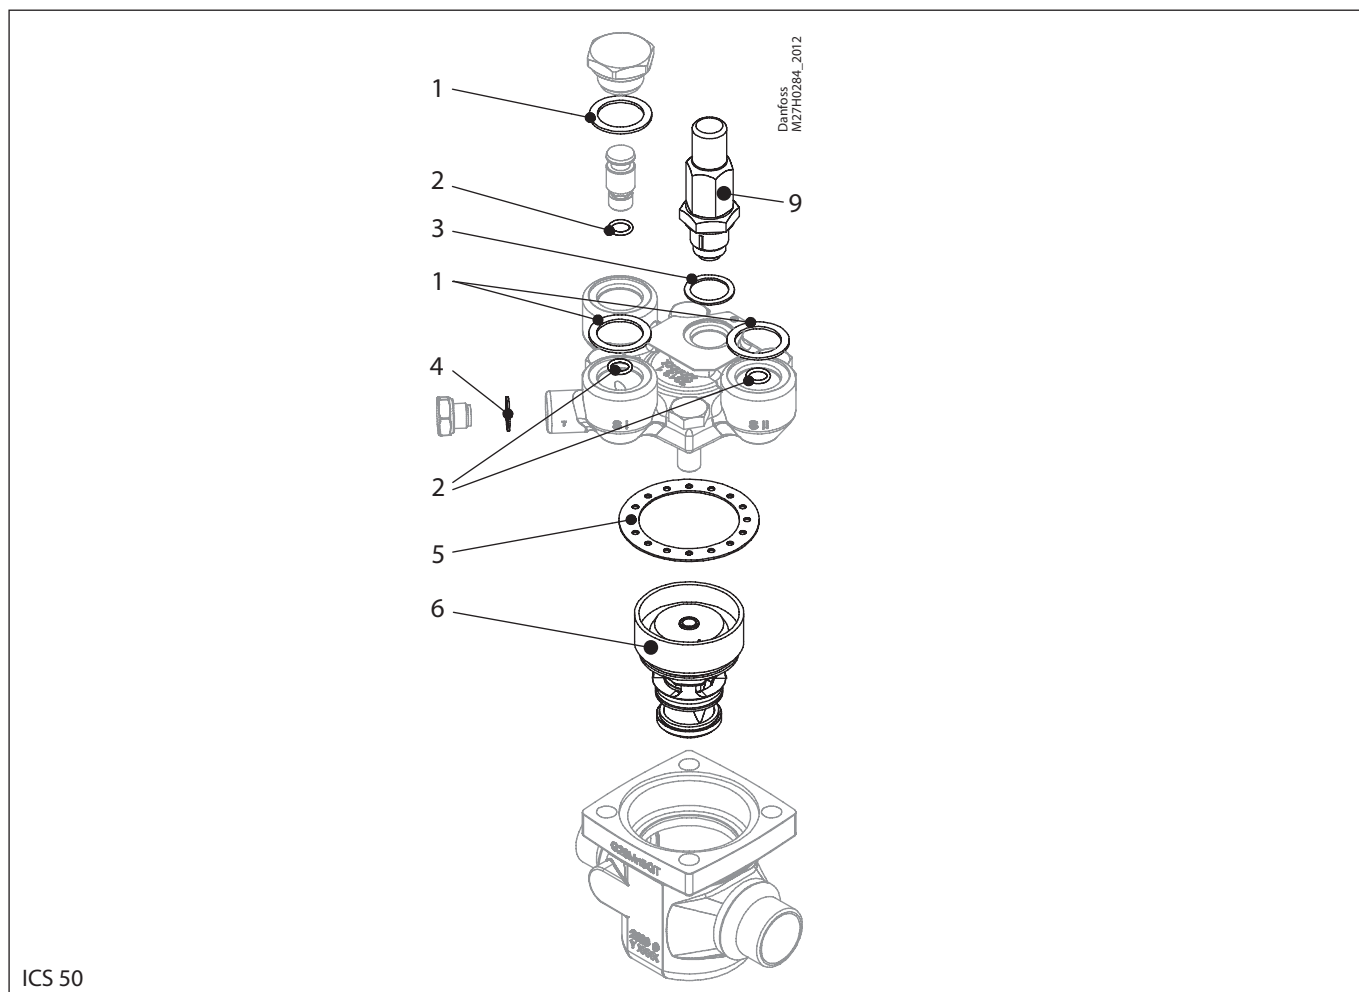

Комплект для капитального ремонта | Кодовый номер 027H5016 ICS, типоразмер 50

ICS 50

1 =Клингерсил Ø32.5 mm Ø1.28" Кол-во = 1	2 Ø9 mm Ø0.36" Кол-во = 3	3 = Alu. Ø26 mm Ø1.02" Кол-во = 1	4 = Alu. Ø18 mm Ø0.7" Кол-во = 1	5 =Клингерсил Ø108 mm Ø4.25" Кол-во = 1
6 Ø90 mm Ø3.54" Кол-во = 1	9 Кол-во = 1