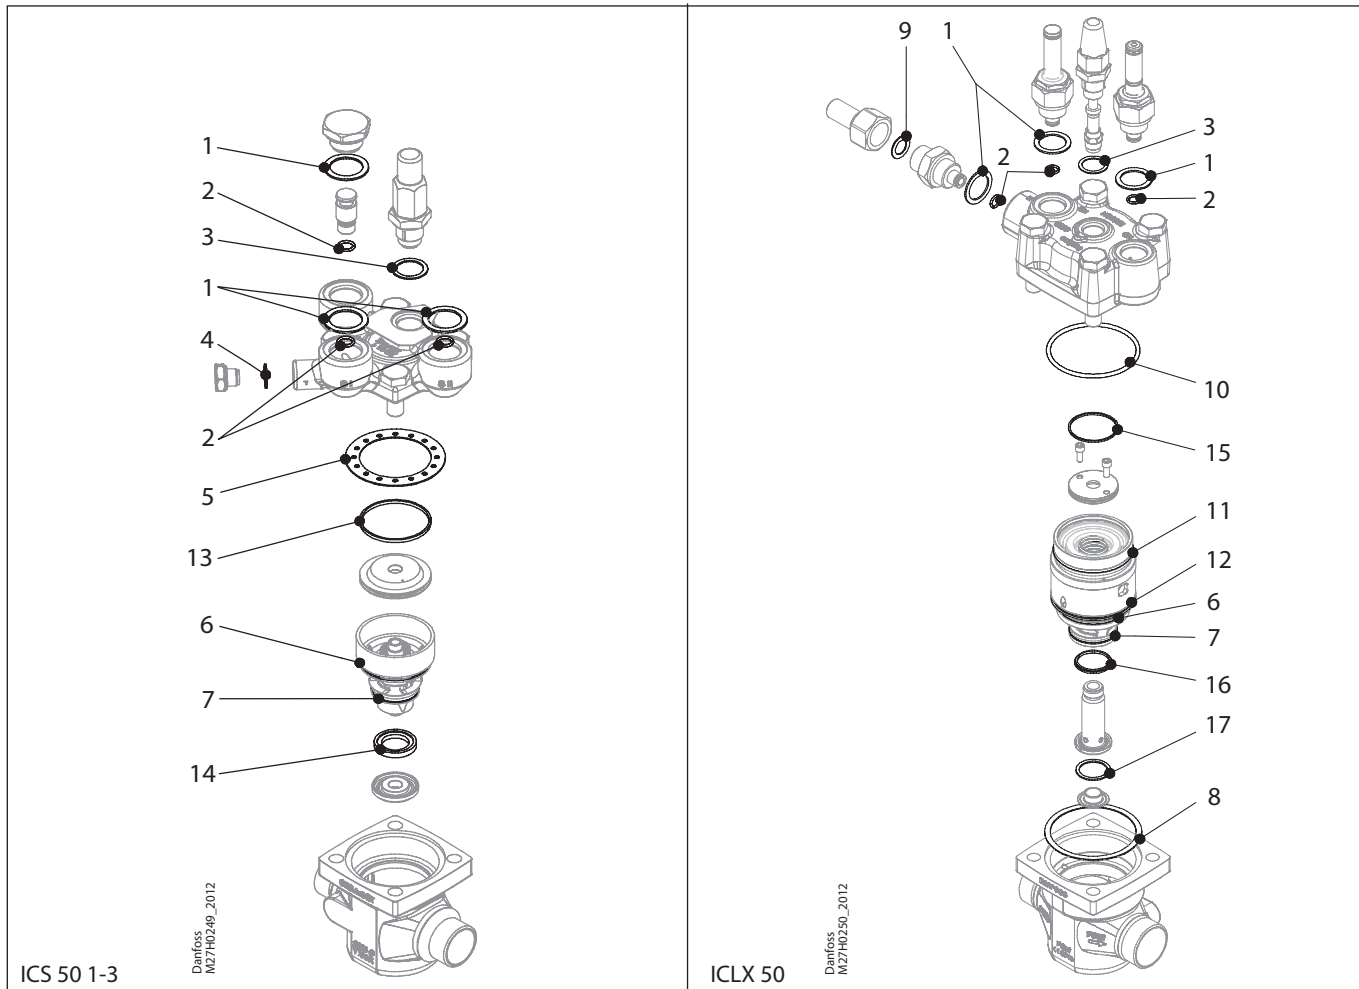

Ремонтный комплект | Кодовый номер 027H5015
ICS, типоразмер 50 (1-3) / ICLX, типоразмер 50

1 =Клингерсил Ø32.5 mm Ø1.28" Кол-во = 3	2 Ø9 mm Ø0.36" Кол-во = 3	3 = Alu. Ø26 mm Ø1.02" Кол-во = 1	4 = Alu. Ø18 mm Ø0.7" Кол-во = 1	5 =Клингерсил Ø108 mm Ø4.25" Кол-во = 1	6 Ø56mm Ø2.99" Кол-во = 1
7 Ø38 mm Ø2.28" Кол-во = 1	8 =Клингерсил Ø108 mm Ø4.25" Кол-во = 1	9 = Alu. Ø22 mm Ø0.87" Кол-во = 1	10 Ø101 mm Ø3.98" Кол-во = 1	11 Ø82 mm Ø3.23" Кол-во = 1	12 Ø89 mm Ø3.5" Кол-во = 1
13 = Сталь Ø80 mm Ø3.15" Кол-во = 1	14 = Сталь Ø56 mm Ø2.2" Кол-во = 1	15 = Сталь Ø60 mm Ø2.36" Кол-во = 1	16 = PTFE Ø46 mm Ø1.79" Кол-во = 1	17 = PTFE Ø43 mm Ø1.69" Кол-во = 1