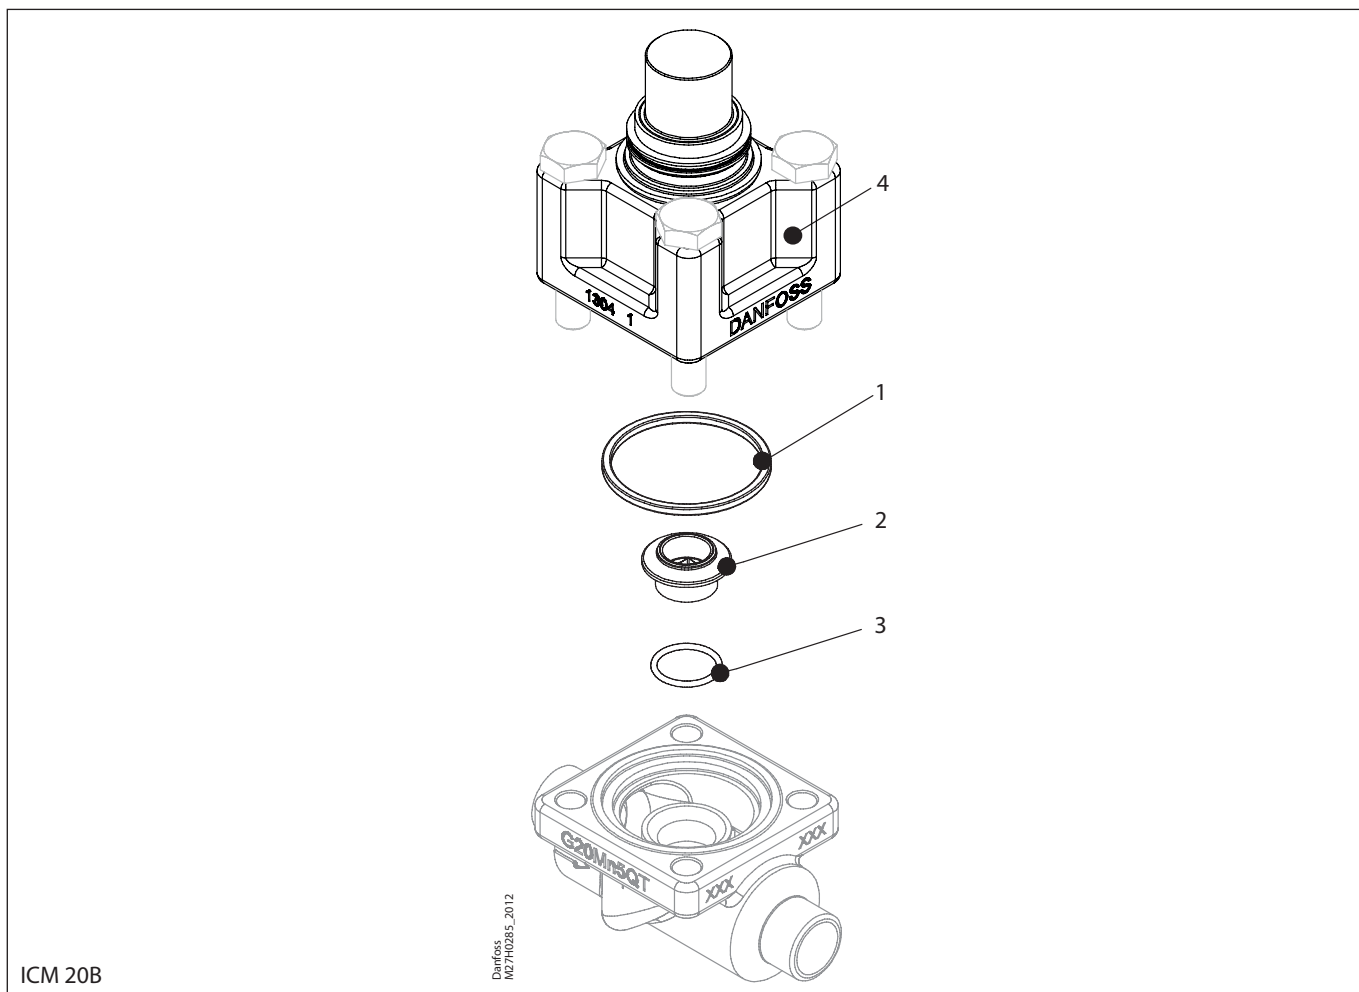

Комплект для капитального ремонта | Кодовый номер 027H1181
ICM, типоразмер 20B

ICM 20B

Danfoss
027H0285_2012

1 Кол-во = 1	2 Кол-во = 1	3 Кол-во = 1	4 Кол-во = 1