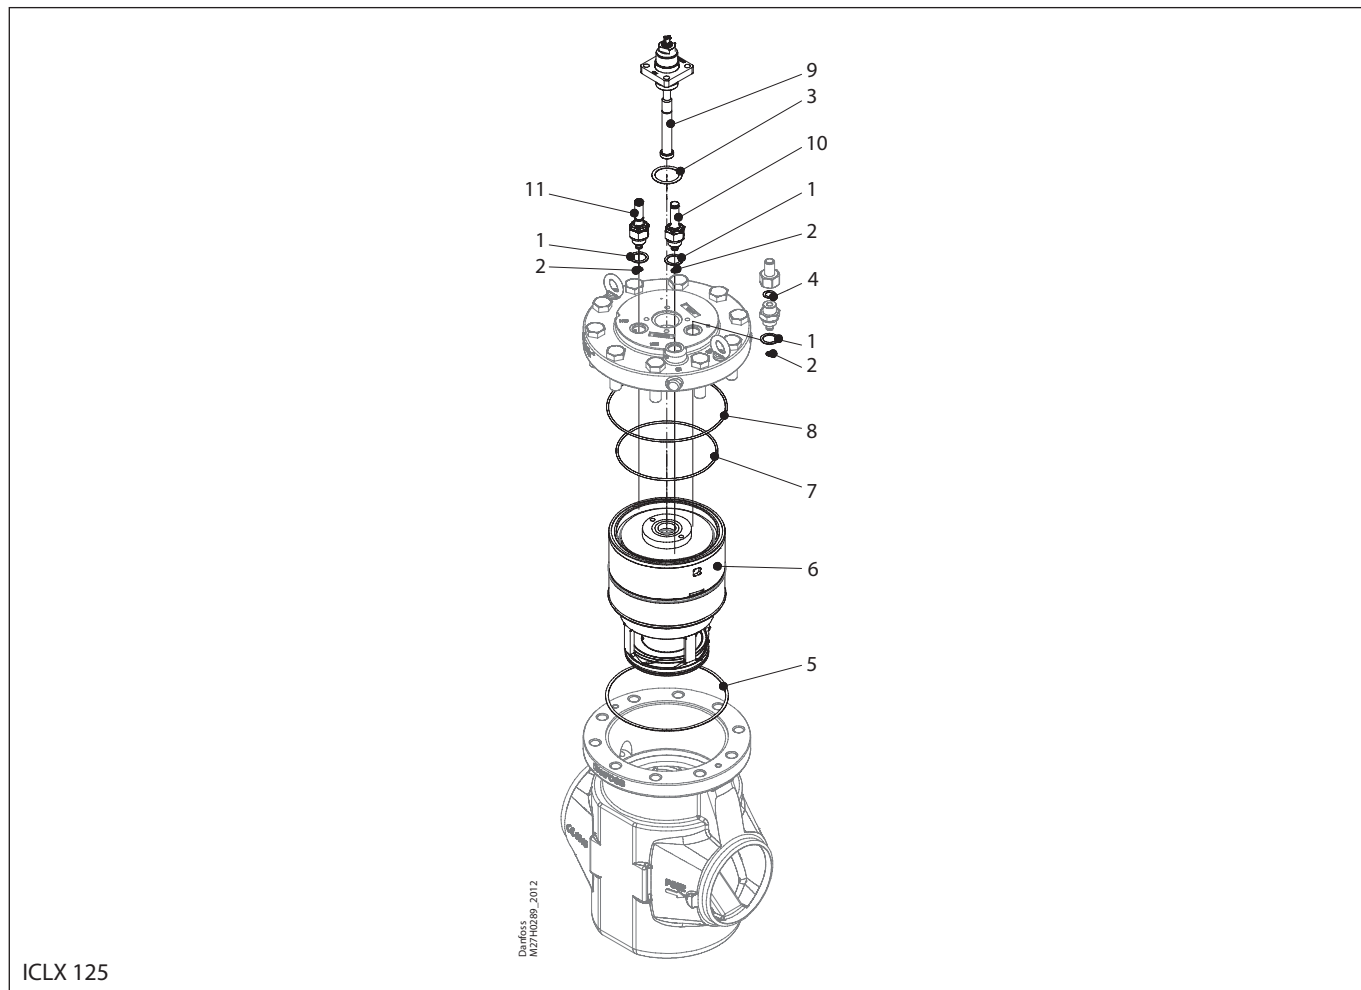

Комплект для капитального ремонта | Кодовый номер 027H7222
ICLX, типоразмер 125

ICLX 125

1 Кол-во = 3	2 Кол-во = 3	3 Кол-во = 1	4 Кол-во = 1	5 Кол-во = 1
6 Кол-во = 1	7 Кол-во = 1	8 Кол-во = 1	9 Кол-во = 1	10 Кол-во = 1
11 Кол-во = 1