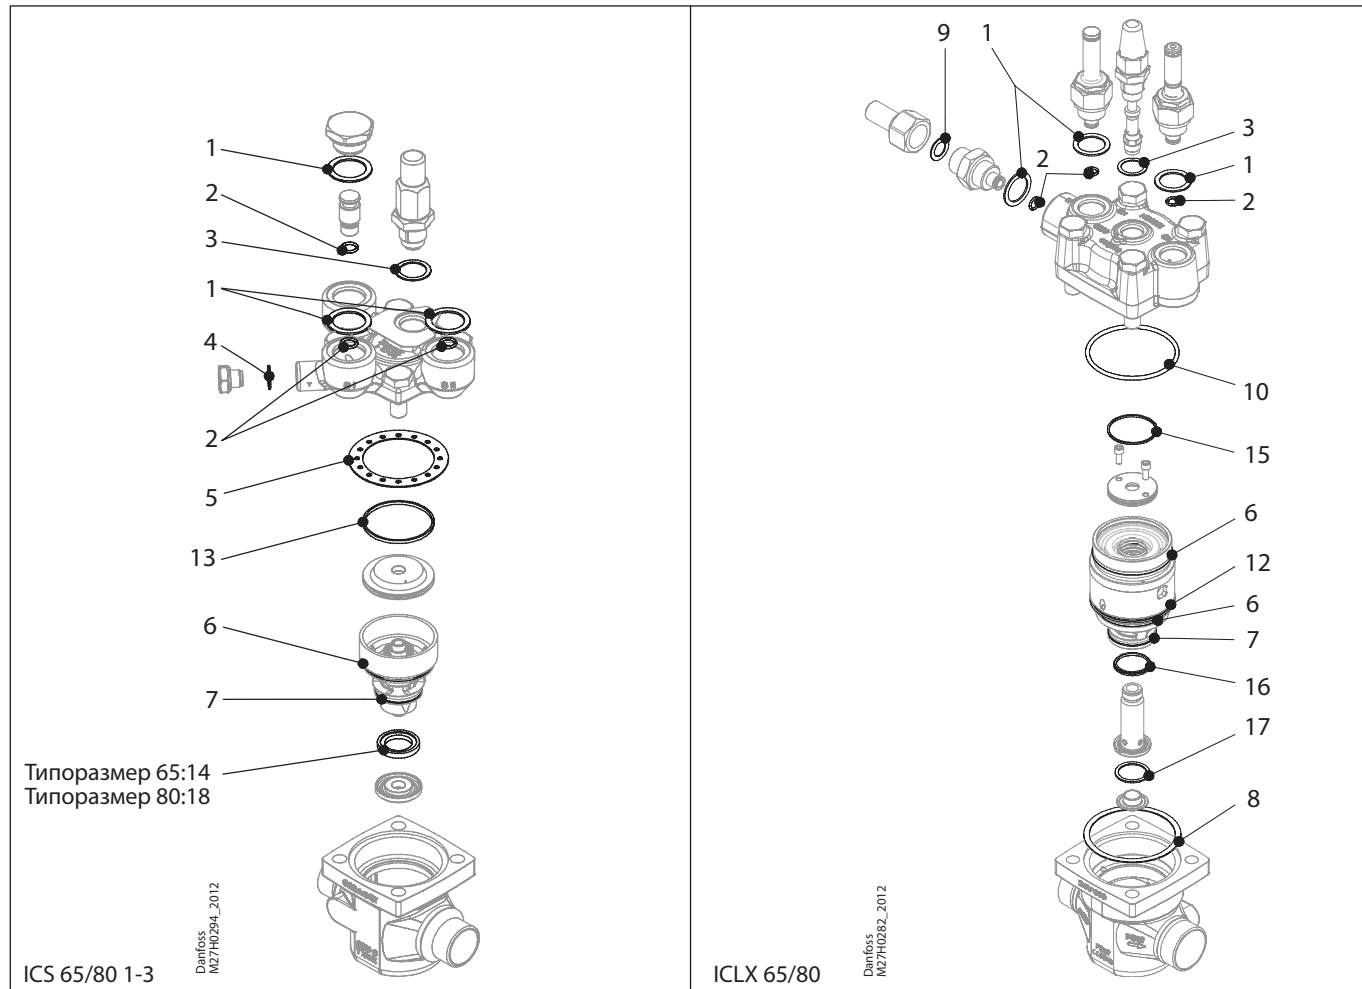

Ремонтный комплект | Кодовый номер 027H6017
ICS, типоразмер 65/80 (1-3) / ICLX, типоразмер 65/80

1 Ø32.5 mm Ø1.28" Кол-во = 3	2 Ø9 mm Ø0.36" Кол-во = 3	3 Ø26 mm Ø1.02" Кол-во = 1	4 Ø18 mm Ø0.7" Кол-во = 1	5 Ø125 mm Ø4.92" Кол-во = 1	6 Ø95 mm Ø3.74" Кол-во = 2
7 Ø76 mm Ø2.99" Кол-во = 1	8 Ø125 mm Ø4.92" Кол-во = 1	9 Ø22 mm Ø0.87" Кол-во = 1	10 Ø114 mm Ø4.49" Кол-во = 1	12 Ø101 mm Ø3.98" Кол-во = 1	13 Ø100 mm Ø3.94" Кол-во = 1
14 Ø71.5 mm Ø2.81" Кол-во = 1	15 Ø68 mm Ø2.6" Кол-во = 1	16 Ø58 mm Ø2.3" Кол-во = 1	17 Ø56 mm Ø2.2" Кол-во = 1	18 Ø77.5 mm Ø3.05" Кол-во = 1