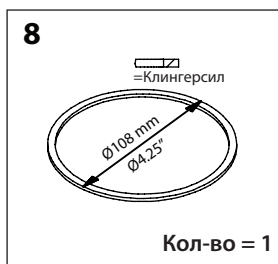

Комплект для капитального ремонта | Кодовый номер 027H5180
ICM, типоразмер 50A