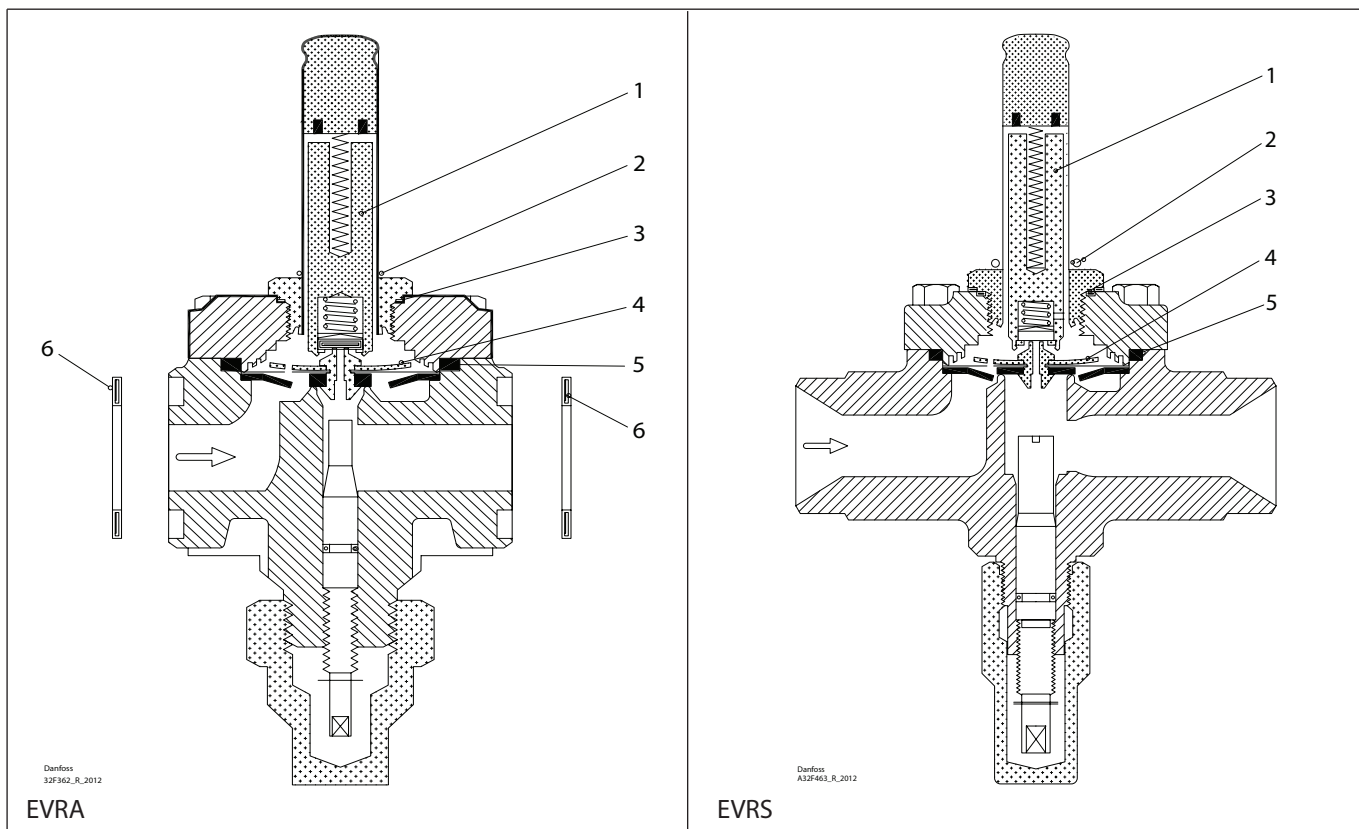

Ремонтный комплект | Кодовый номер 032F2330 EVRA и EVRS, типоразмер 10

<p>1 Для AC/DC</p> <p>44.9 mm 1.71"</p> <p>Кол-во = 1</p>	<p>2</p> <p>Ø14 mm Ø0.56"</p> <p>Кол-во = 1</p>	<p>3</p> <p>= Alu.</p> <p>Ø27 mm Ø1.04"</p> <p>Кол-во = 1</p>	<p>4</p> <p>Ø31 mm Ø1.22"</p> <p>Кол-во = 1</p>	<p>5</p> <p>= Резина</p> <p>Ø49 mm Ø1.92"</p> <p>Кол-во = 1</p>	<p>6 Клингерсил</p> <p>Ø32 mm Ø1.26"</p> <p>Кол-во = 2</p>
--	--	--	--	--	---