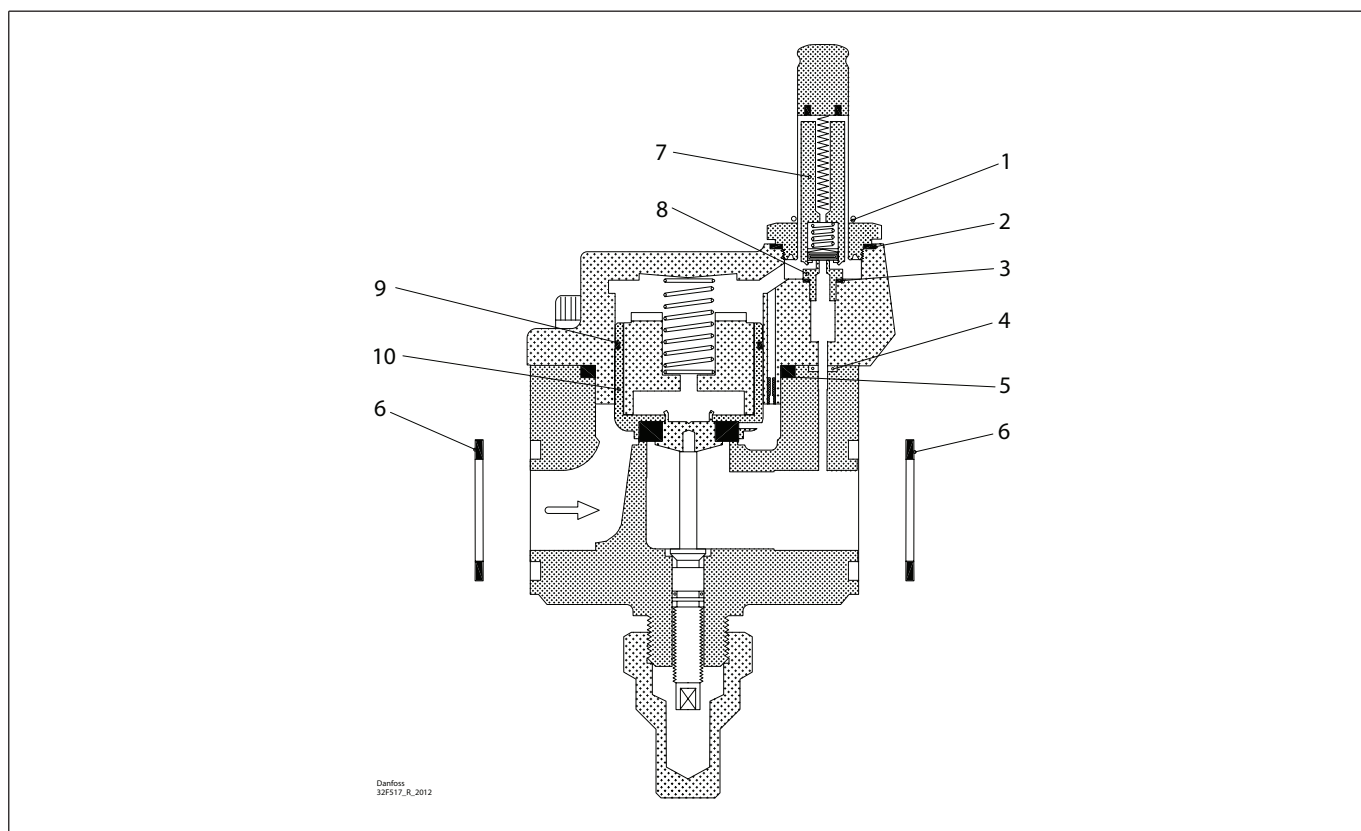

Ремонтный комплект | Кодовый номер 032F2333
EVRA, типоразмер 25

1 Кол-во = 1	2 Кол-во = 1	3 Кол-во = 1	4 Кол-во = 1	5 Клингерсил Кол-во = 1
6 Клингерсил Кол-во = 2	7 Кол-во = 1	8 Кол-во = 1	9 Кол-во = 1	10 Total no. = 1