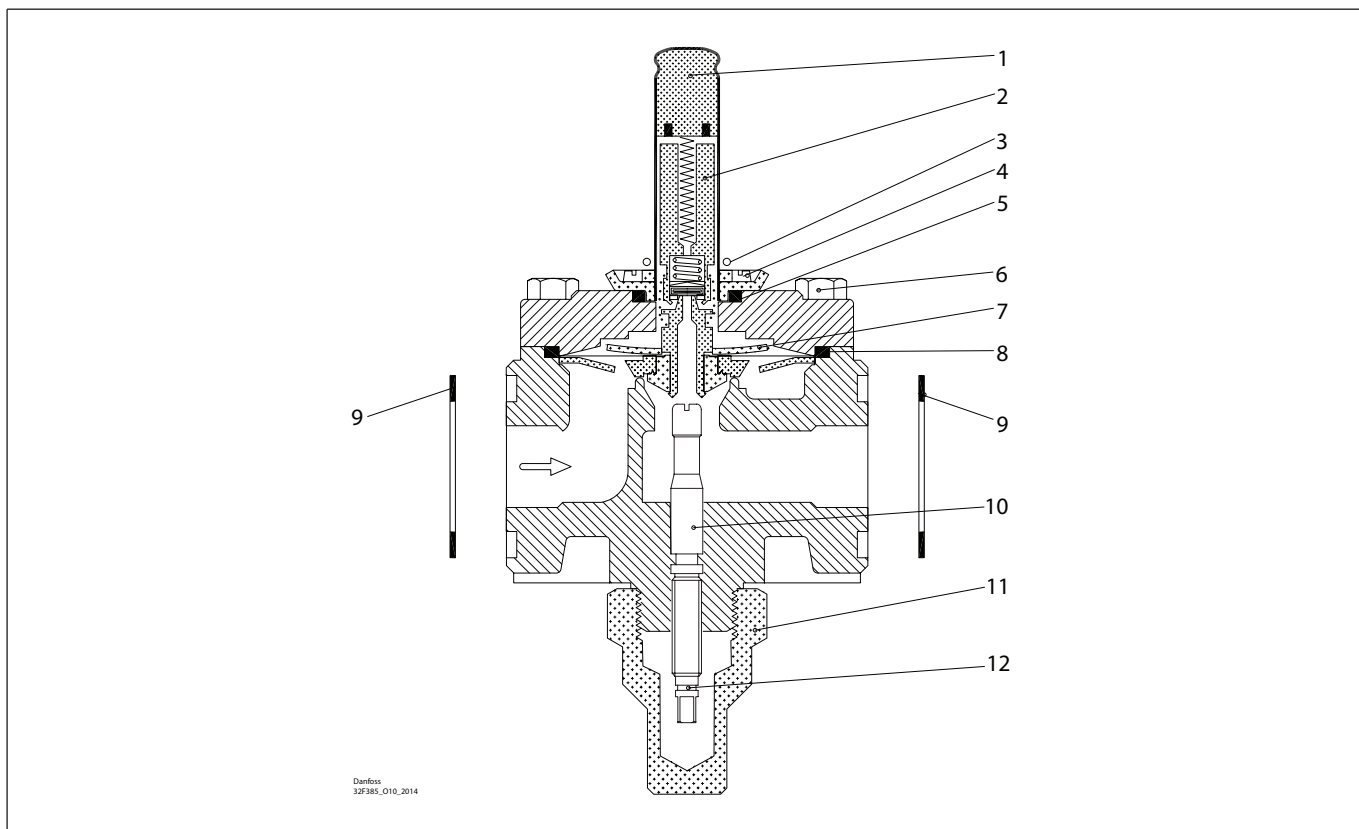

Комплект для капитального ремонта | Кодовый номер 032F2323
EVRAT, типоразмер 20 (предыдущая версия)

1 51 mm 2.01" Кол-во = 1	2 35 mm 1.38" Кол-во = 1	3 Ø14 mm Ø0.56" Кол-во = 1	4 6 mm 0.24" Кол-во = 4	5 Ø22 mm Ø0.87" Кол-во = 1	6 20 mm 0.79" Кол-во = 4
7 Ø38 mm Ø1.5" Кол-во = 1	8 Ø64 mm Ø2.52" Кол-во = 1	9 Клингерсил Ø39 mm Ø1.53" Кол-во = 2	10 70.5 mm 2.78" Кол-во = 1	11 M32 mm M1.26" Кол-во = 1	12 Ø5 mm Ø0.2" Total no. = 1