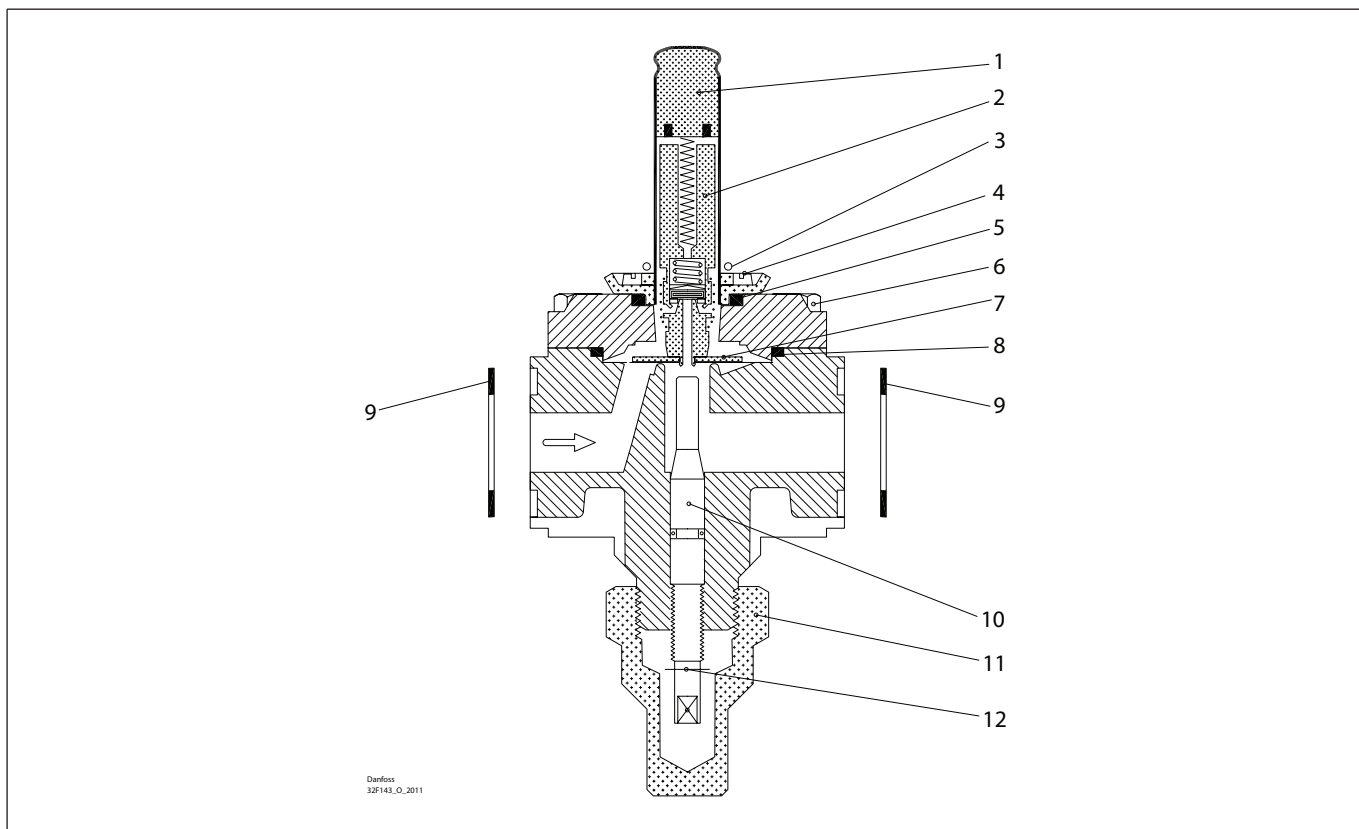

Комплект для капитального ремонта | Кодовый номер 032F2321
EVRAT, типоразмер 10 (предыдущая версия)

1 Кол-во = 1	2 Кол-во = 1	3 Кол-во = 1	4 Кол-во = 4	5 Кол-во = 1	6 Кол-во = 4
7 Кол-во = 1	8 Кол-во = 1	9 Клингерсил Кол-во = 2	10 Кол-во = 1	11 Кол-во = 1	12 Кол-во = 1