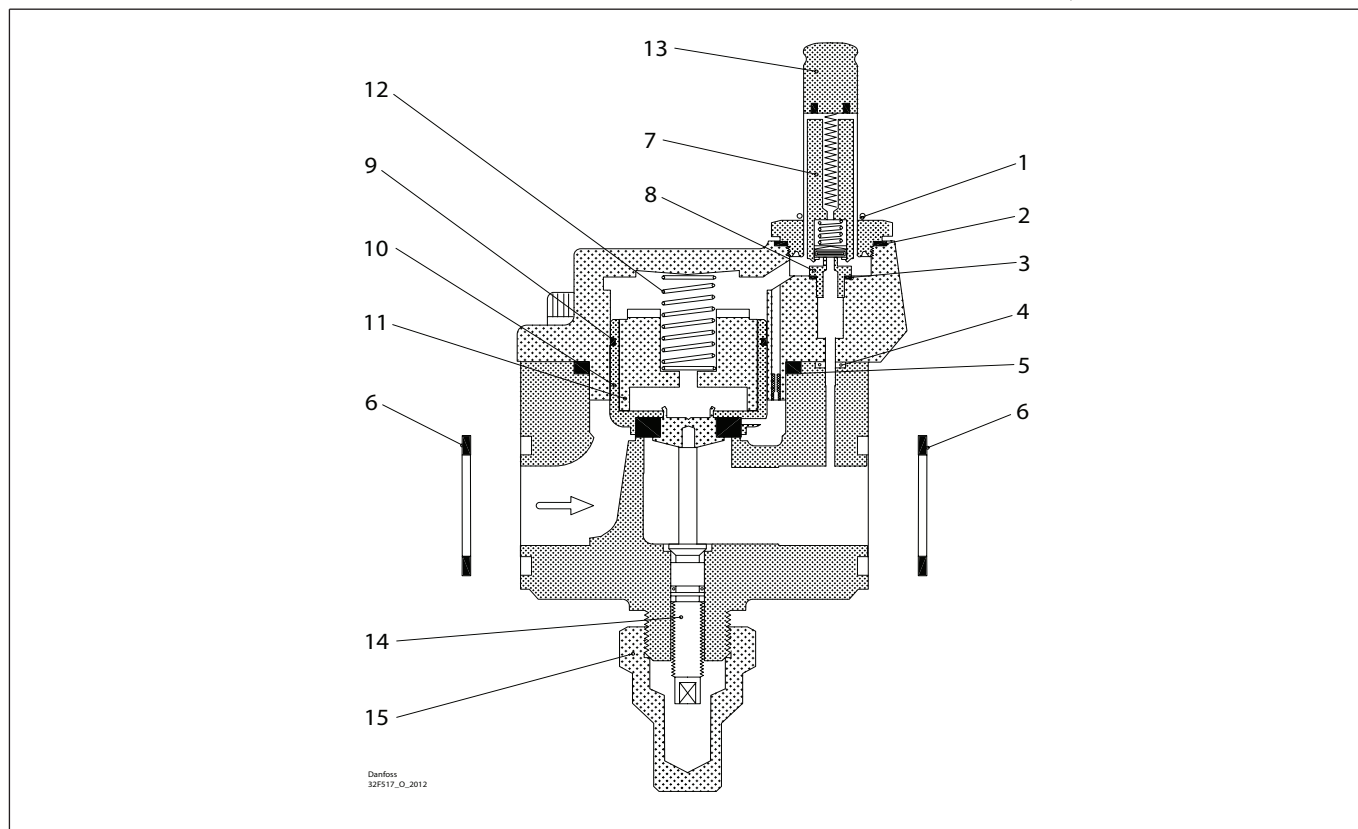

Комплект для капитального ремонта | Кодовый номер 032F2340
EVRA, типоразмер 25

1 Кол-во = 1	2 Кол-во = 1	3 Кол-во = 1	4 Кол-во = 1	5 Кол-во = 1
6 Клингерсил Кол-во = 2	7 Кол-во = 1	8 Кол-во = 1	9 Кол-во = 1	10 Total no. = 1
11 Кол-во = 1	12 Кол-во = 1	13 Кол-во = 1	14 Кол-во = 1	15 Кол-во = 1