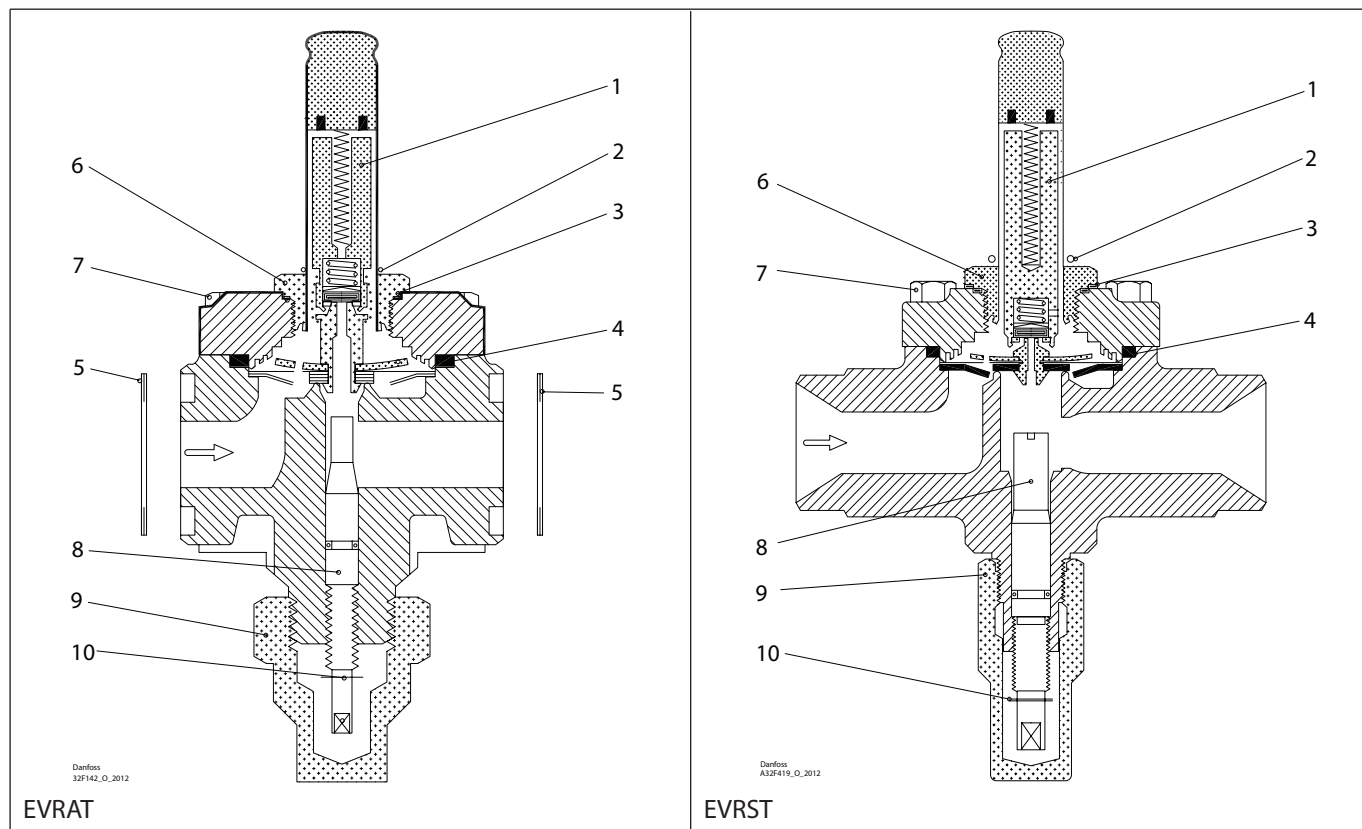

Комплект для капитального ремонта | Кодовый номер 032F2346
EVRAT / EVRST, типоразмер 10

1 Кол-во = 1	2 Кол-во = 1	3 = Alu. Кол-во = 1	4 = Резина Кол-во = 1	5 Клингерсил Кол-во = 2	6 Кол-во = 1
7 Кол-во = 4	8 Кол-во = 1	9 Кол-во = 1	10 Кол-во = 1