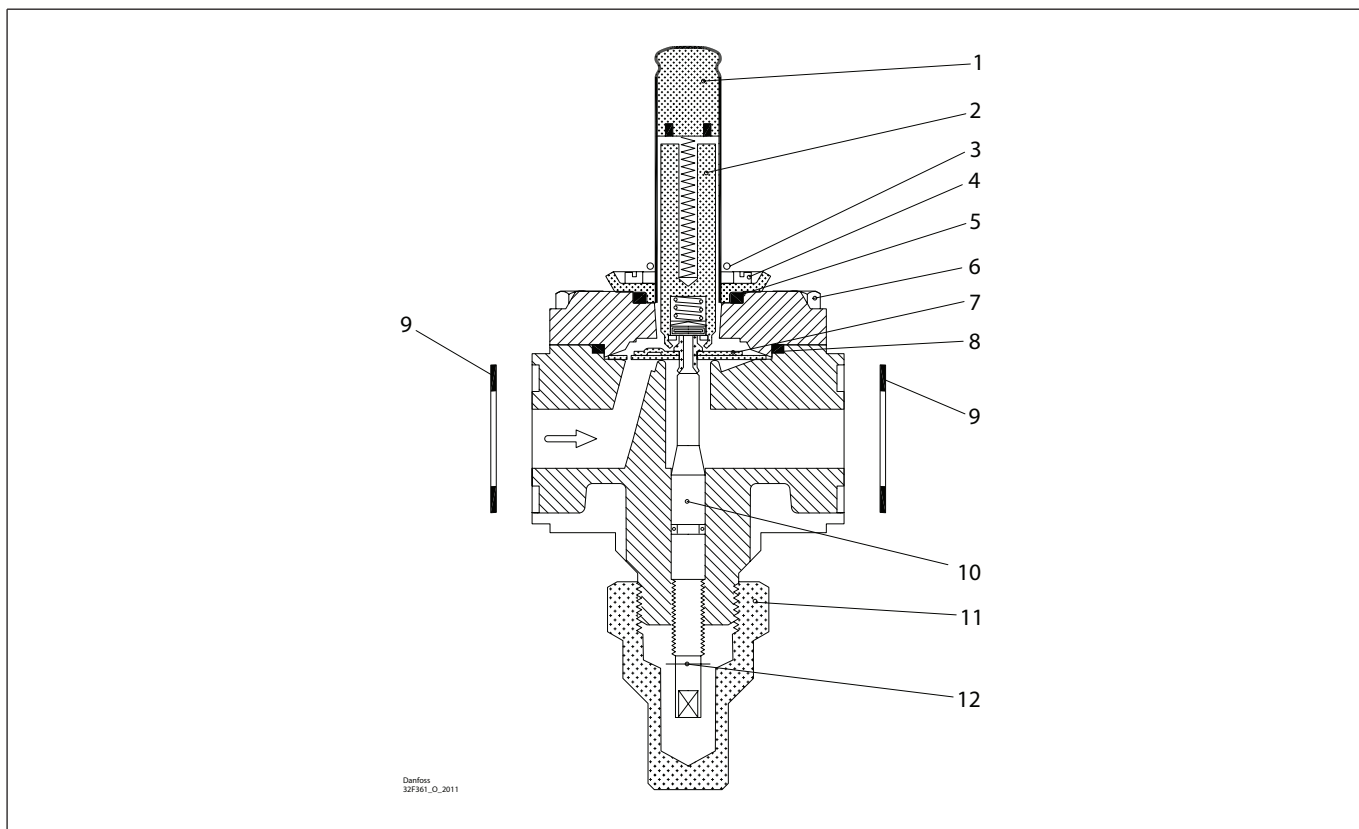

Комплект для капитального ремонта | Кодовый номер 032F2202 EVRA, типоразмер 10 (предыдущая версия)

1 Кол-во = 1	2 Для AC/DC Кол-во = 1	3 Кол-во = 1	4 Кол-во = 4	5 Кол-во = 1	6 Кол-во = 4
7 Кол-во = 1	8 Кол-во = 1	9 Клингерсил Кол-во = 2	10 Кол-во = 1	11 Кол-во = 1	12 Кол-во = 1