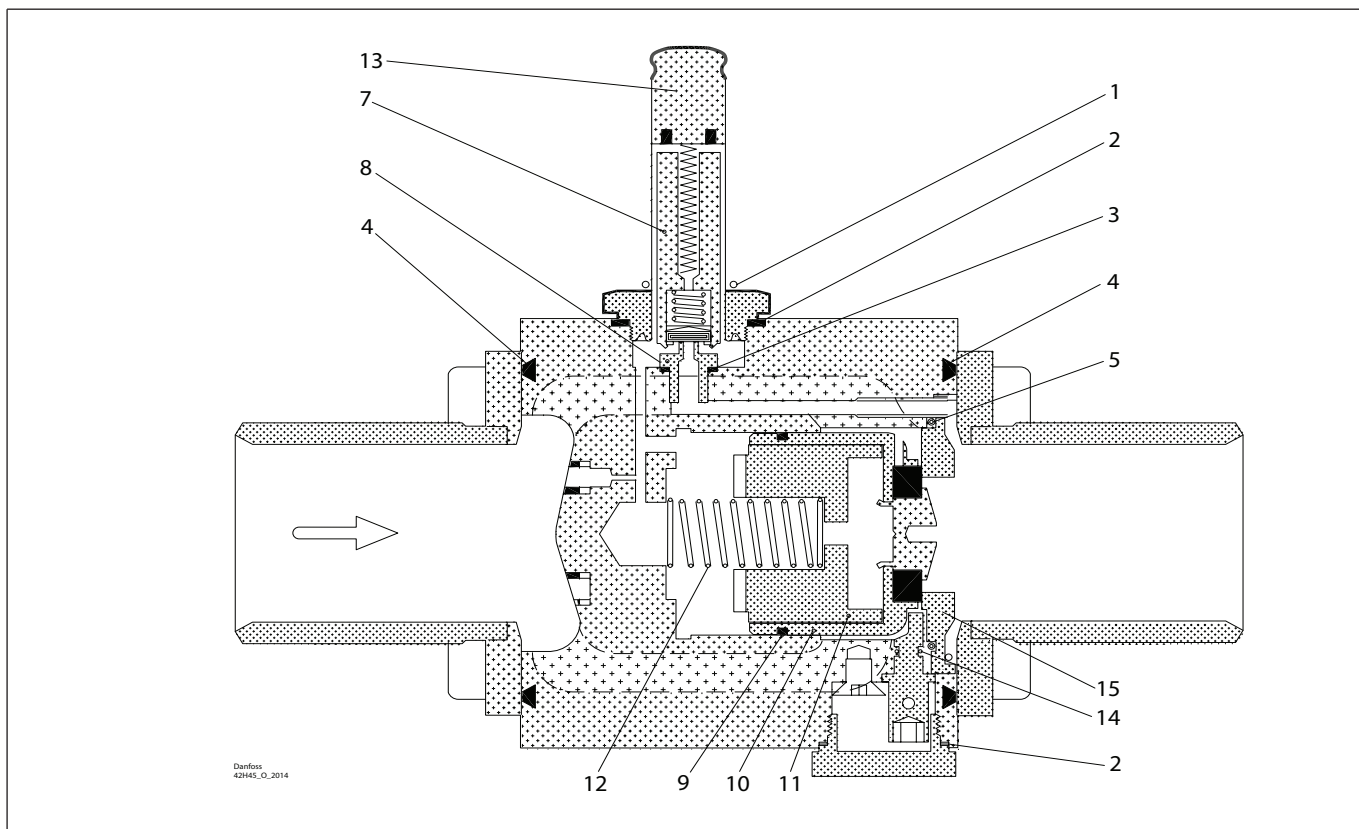

Комплект для капитального ремонта | Кодовый номер 032F2341
EVRA, типоразмер 32

1 Кол-во = 1	2 Кол-во = 2	3 Кол-во = 1	4 Кол-во = 2	5 Кол-во = 1
7 Кол-во = 1	8 Кол-во = 1	9 Кол-во = 1	10 Кол-во = 1	11 Кол-во = 1
12 Кол-во = 1	13 Кол-во = 1	14 Кол-во = 1	15 Кол-во = 1