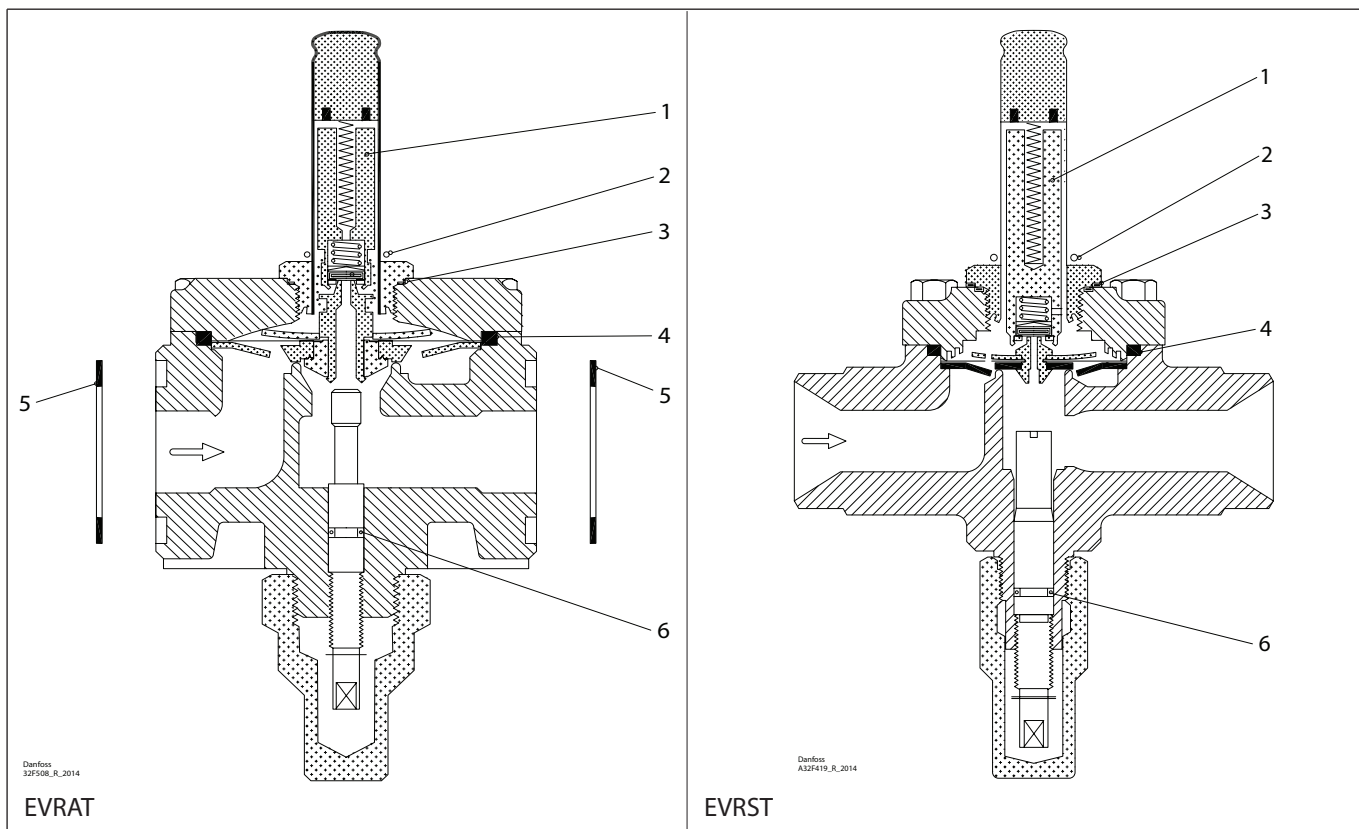

Ремонтный комплект | Кодовый номер 032F2344 EVRAT и EVRST, типоразмер 15

1 Ø31 mm Ø1.22" Кол-во = 1	2 Ø14 mm Ø0.56" Кол-во = 1	3 — = Alu. Ø27 mm Ø1.04" Кол-во = 1	4 — = Резина Ø49 mm Ø1.92" Кол-во = 1	5 Клингерсил Ø32 mm Ø1.26" Кол-во = 2
6 Ø5 mm Ø0.2" Кол-во = 1