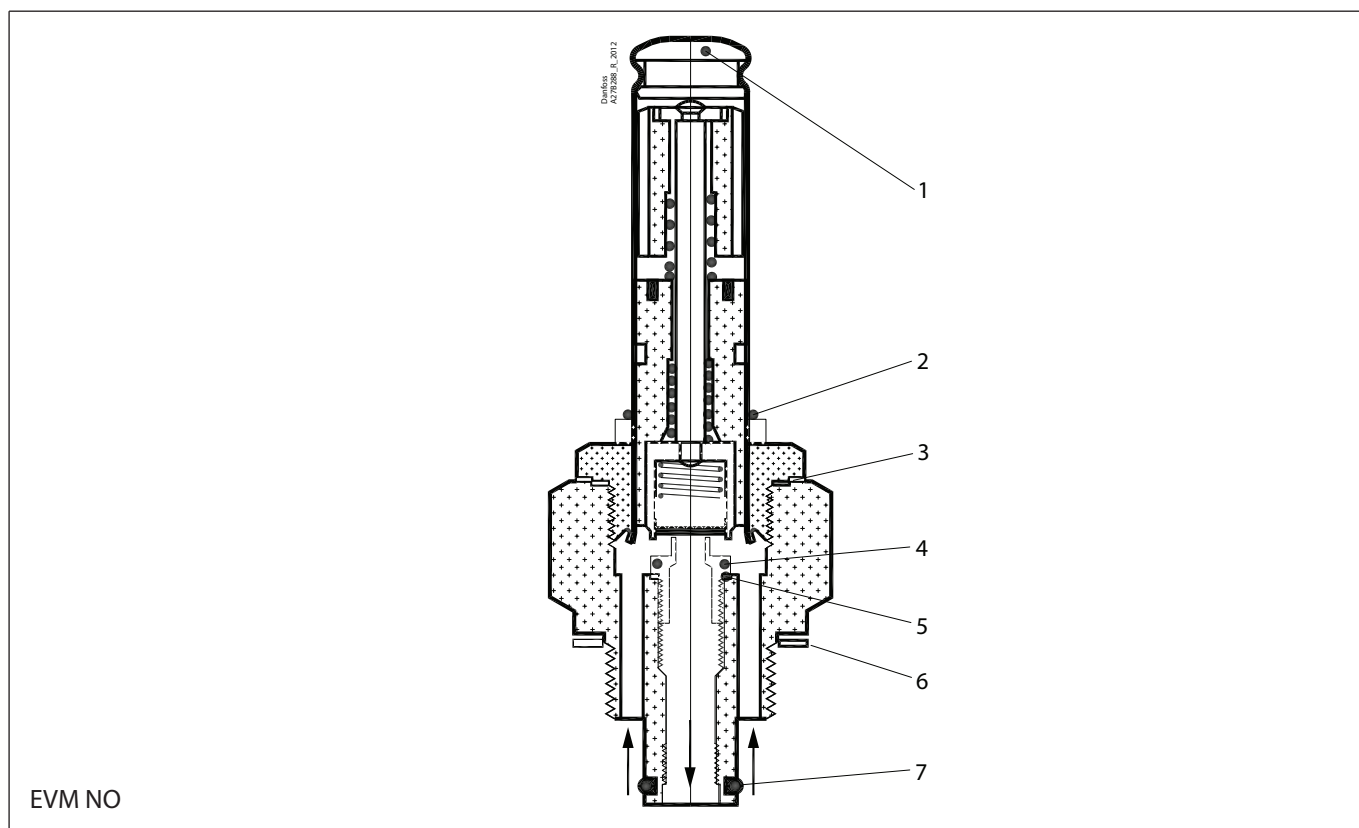

Ремонтный комплект | Кодовый номер 032F2325
EVM NO

1 Кол-во = 1	2 $\varnothing 14 \text{ mm}$ $\varnothing 0.56''$ Кол-во = 1	3 = Alu. $\varnothing 27 \text{ mm}$ $\varnothing 1.04''$ Кол-во = 1	4 $\varnothing 1.8 \text{ mm}$ $\varnothing 0.07''$ Кол-во = 1	5 = Alu. $\varnothing 10 \text{ mm}$ $\varnothing 0.4''$ Кол-во = 1	6 Клингерсил $\varnothing 33 \text{ mm}$ $\varnothing 1.3''$ Кол-во = 2
7 $\varnothing 9 \text{ mm}$ $\varnothing 0.35''$ Кол-во = 1