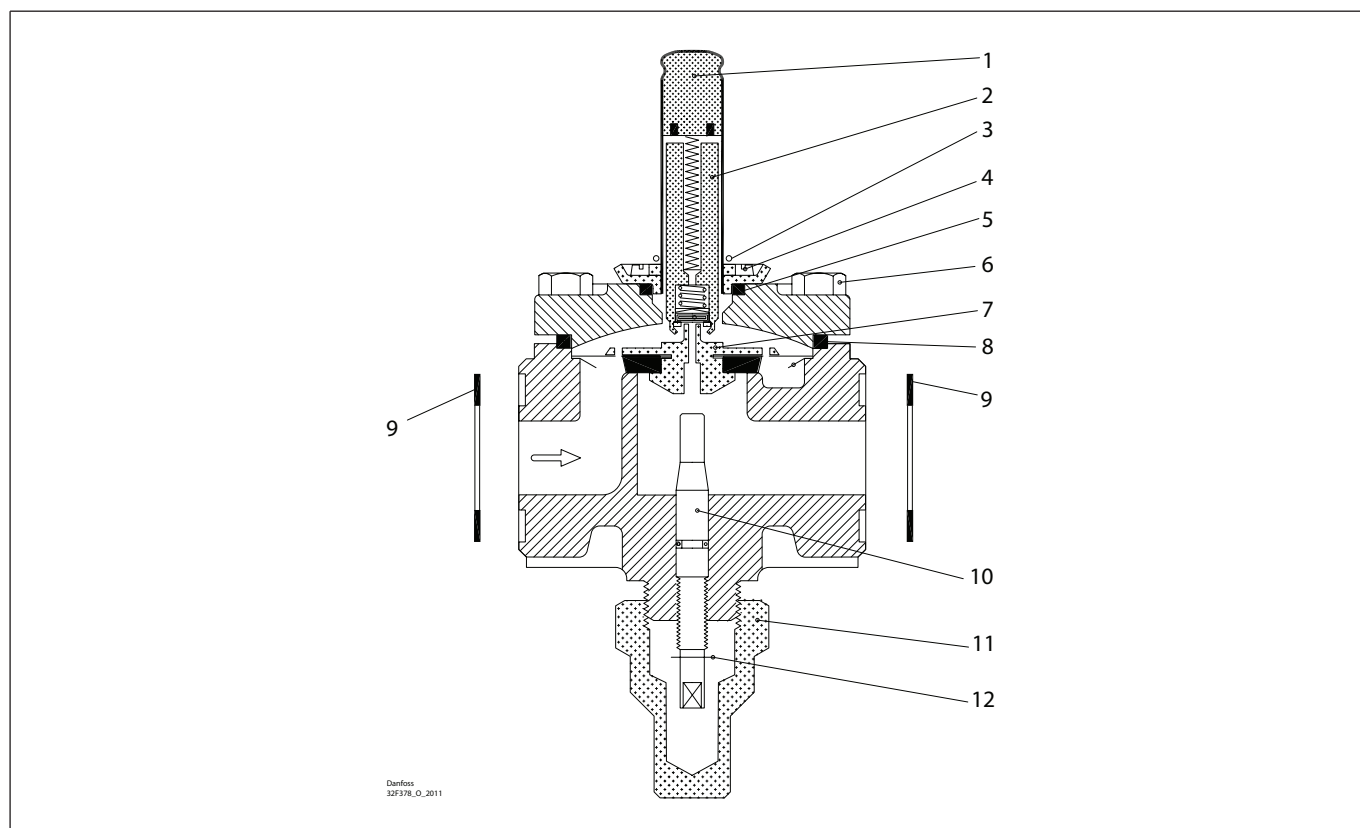

Комплект для капитального ремонта | Кодовый номер 032F2209
EVRA, типоразмер 15 (предыдущая версия)

1 Кол-во = 1	2 Для AC/DC Кол-во = 1	3 Ø14 mm Ø0.56" Кол-во = 1	4 Кол-во = 4	5 = Резина Ø22 mm Ø0.87" Кол-во = 1	6 Кол-во = 4
7 Кол-во = 1	8 = Резина Кол-во = 1	9 Клингерсил Ø32 mm Ø1.26" Кол-во = 2	10 Кол-во = 1	11 Кол-во = 1	12 Кол-во = 1