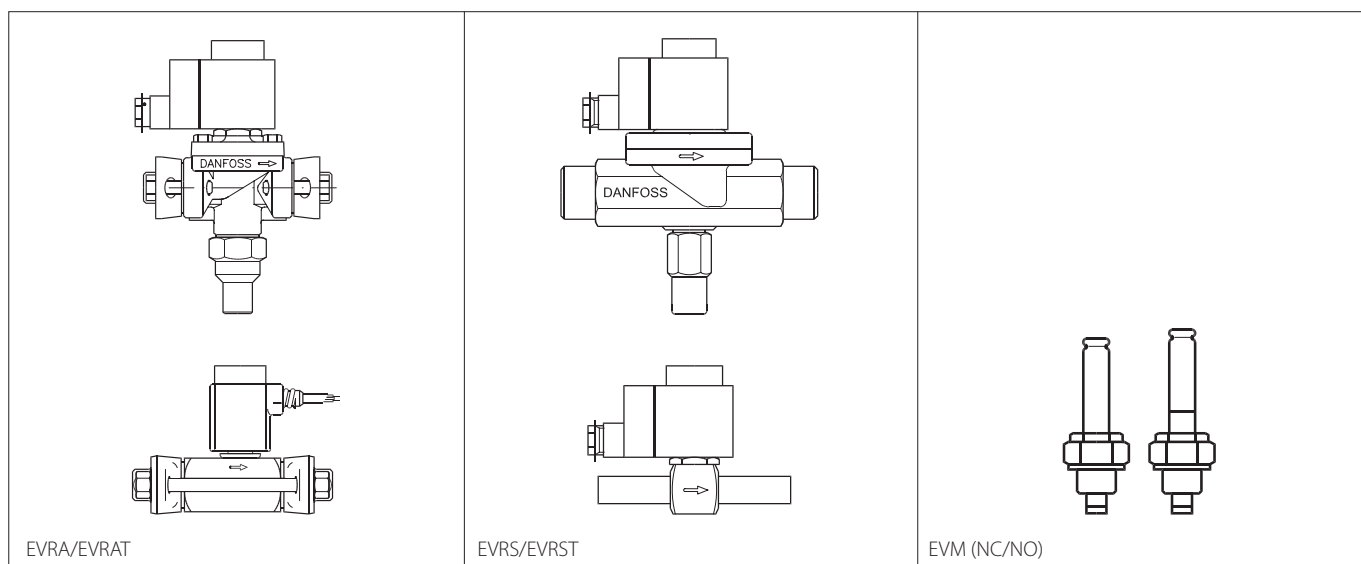

Техническое описание

Комплекты запасных частей

Соленоидные клапаны - EVRA, EVRAT, EVRS, EVRST, EVM (NC/NO)

Тип клапана	Типоразмер	Стр.	Кодовый номер
Ревизионные комплекты			
EVRA	25	2	032F2326
EVRA	32/40	3	032F2327
Ремонтные комплекты			
EVRA / EVRS	3	4	032F2329
EVRA / EVRS	10	5	032F2330
EVRA / EVRS	15	6	032F2331
EVRA / EVRS	20	7	032F2332
EVRA / EVRS	25	8	032F2333
EVRA / EVRS	32	9	032F2334
EVRA / EVRS	40	10	032F2335
EVRAT / EVRST	10	11	032F2343
EVRAT / EVRST	15	12	032F2344
EVRAT / EVRST	20	13	032F2345
EVM NC		14	032F2324
EVM NO		15	032F2325