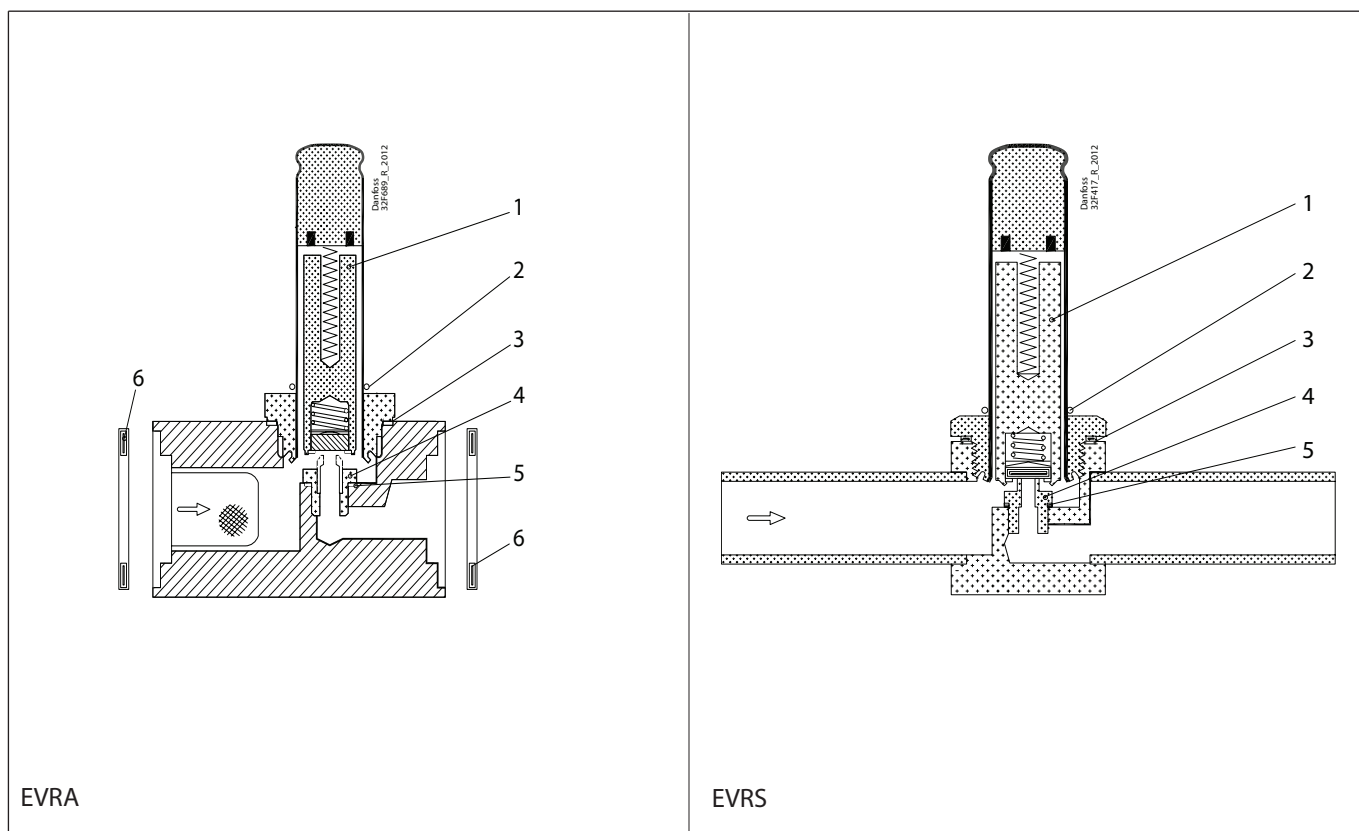

Ремонтный комплект | Кодовый номер 032F2329 EVRA и EVRS, типоразмер 3

1 Для AC / DC Кол-во = 1	2 Кол-во = 1	3 — = Alu. Кол-во = 1	4 Кол-во = 1	5 — = Alu. Кол-во = 1	6 Клингерсил Кол-во = 2