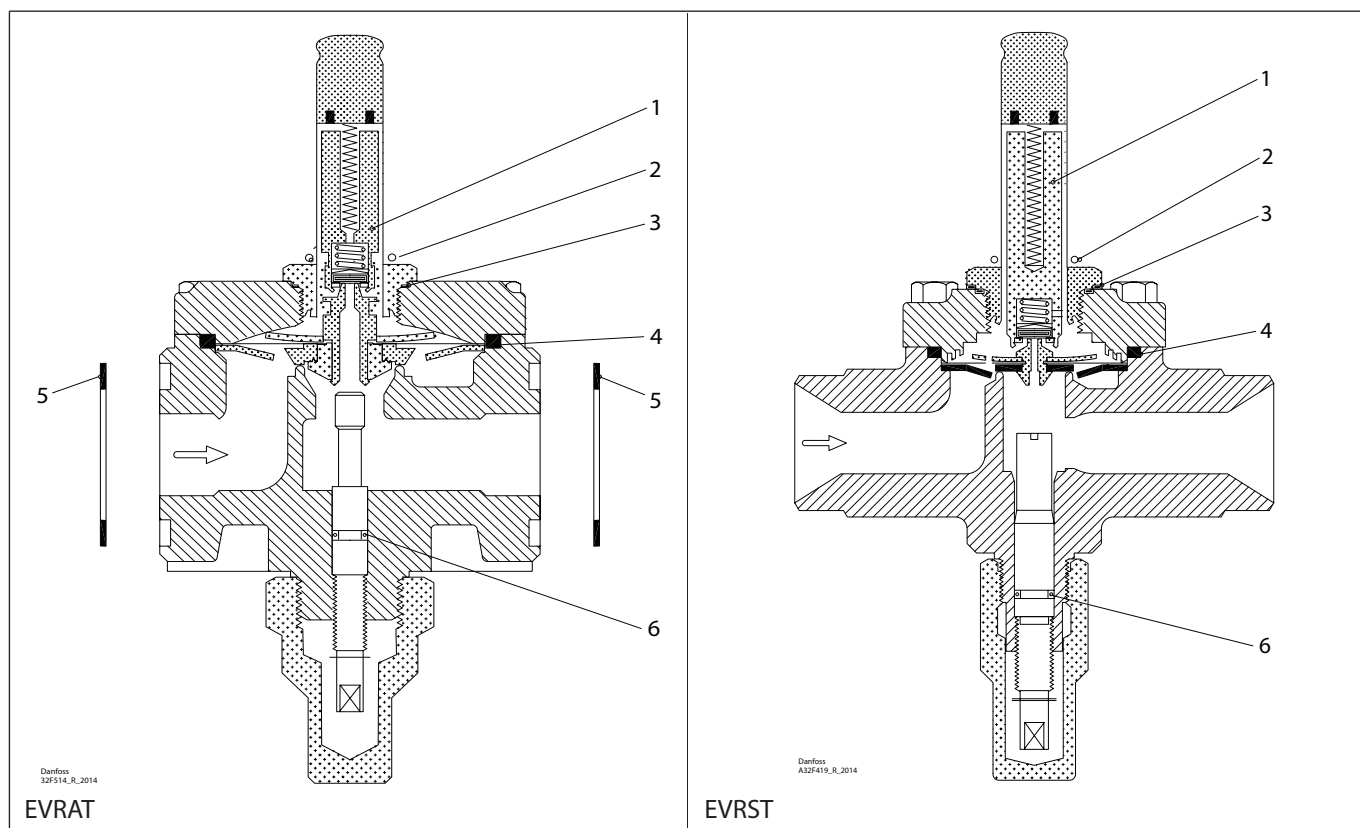

Ремонтный комплект | Кодовый номер 032F2345 EVRAT и EVRST, типоразмер 20

1 Ø38 mm Ø1.5" Кол-во = 1	2 Ø14 mm Ø0.56" Кол-во = 1	3 — = Alu. Ø27 mm Ø1.04" Кол-во = 1	4 — = Резина Ø64 mm Ø2.52" Кол-во = 1	5 Клингерсил Ø39 mm Ø1.54" Кол-во = 2
6 Ø5 mm Ø0.2" Кол-во = 1